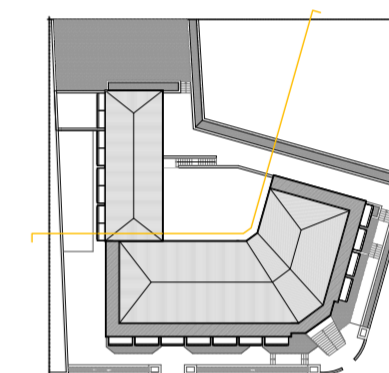

LEGENDA

- ① Betão
- ② Tijolo 29x19x11 cm
- ③ Vidro nacional 4 mm
- ④ Tijolo 29x19x15 cm
- ⑤ Vidro fosco com caixilharia de alumínio anodizado - cor natural
- ⑥ Porta de correr - Vidro nacional 4 mm com caixilharia de alumínio anodizado - cor natural
- ⑦ Janela de correr - Vidro nacional 4 mm com caixilharia de alumínio anodizado - cor natural
- ⑧ Perpianho de granito cinza
- ⑨ Pastilha cerâmica 2x2 cm - cor rosa claro
- ⑩ Telha lusa
- ⑪ Pedra rusticada
- ⑫ Pastilha cerâmica 2x2 cm - cor branca
- ⑬ Vidro prensado vertical
- ⑭ Estore de plástico - cor branca