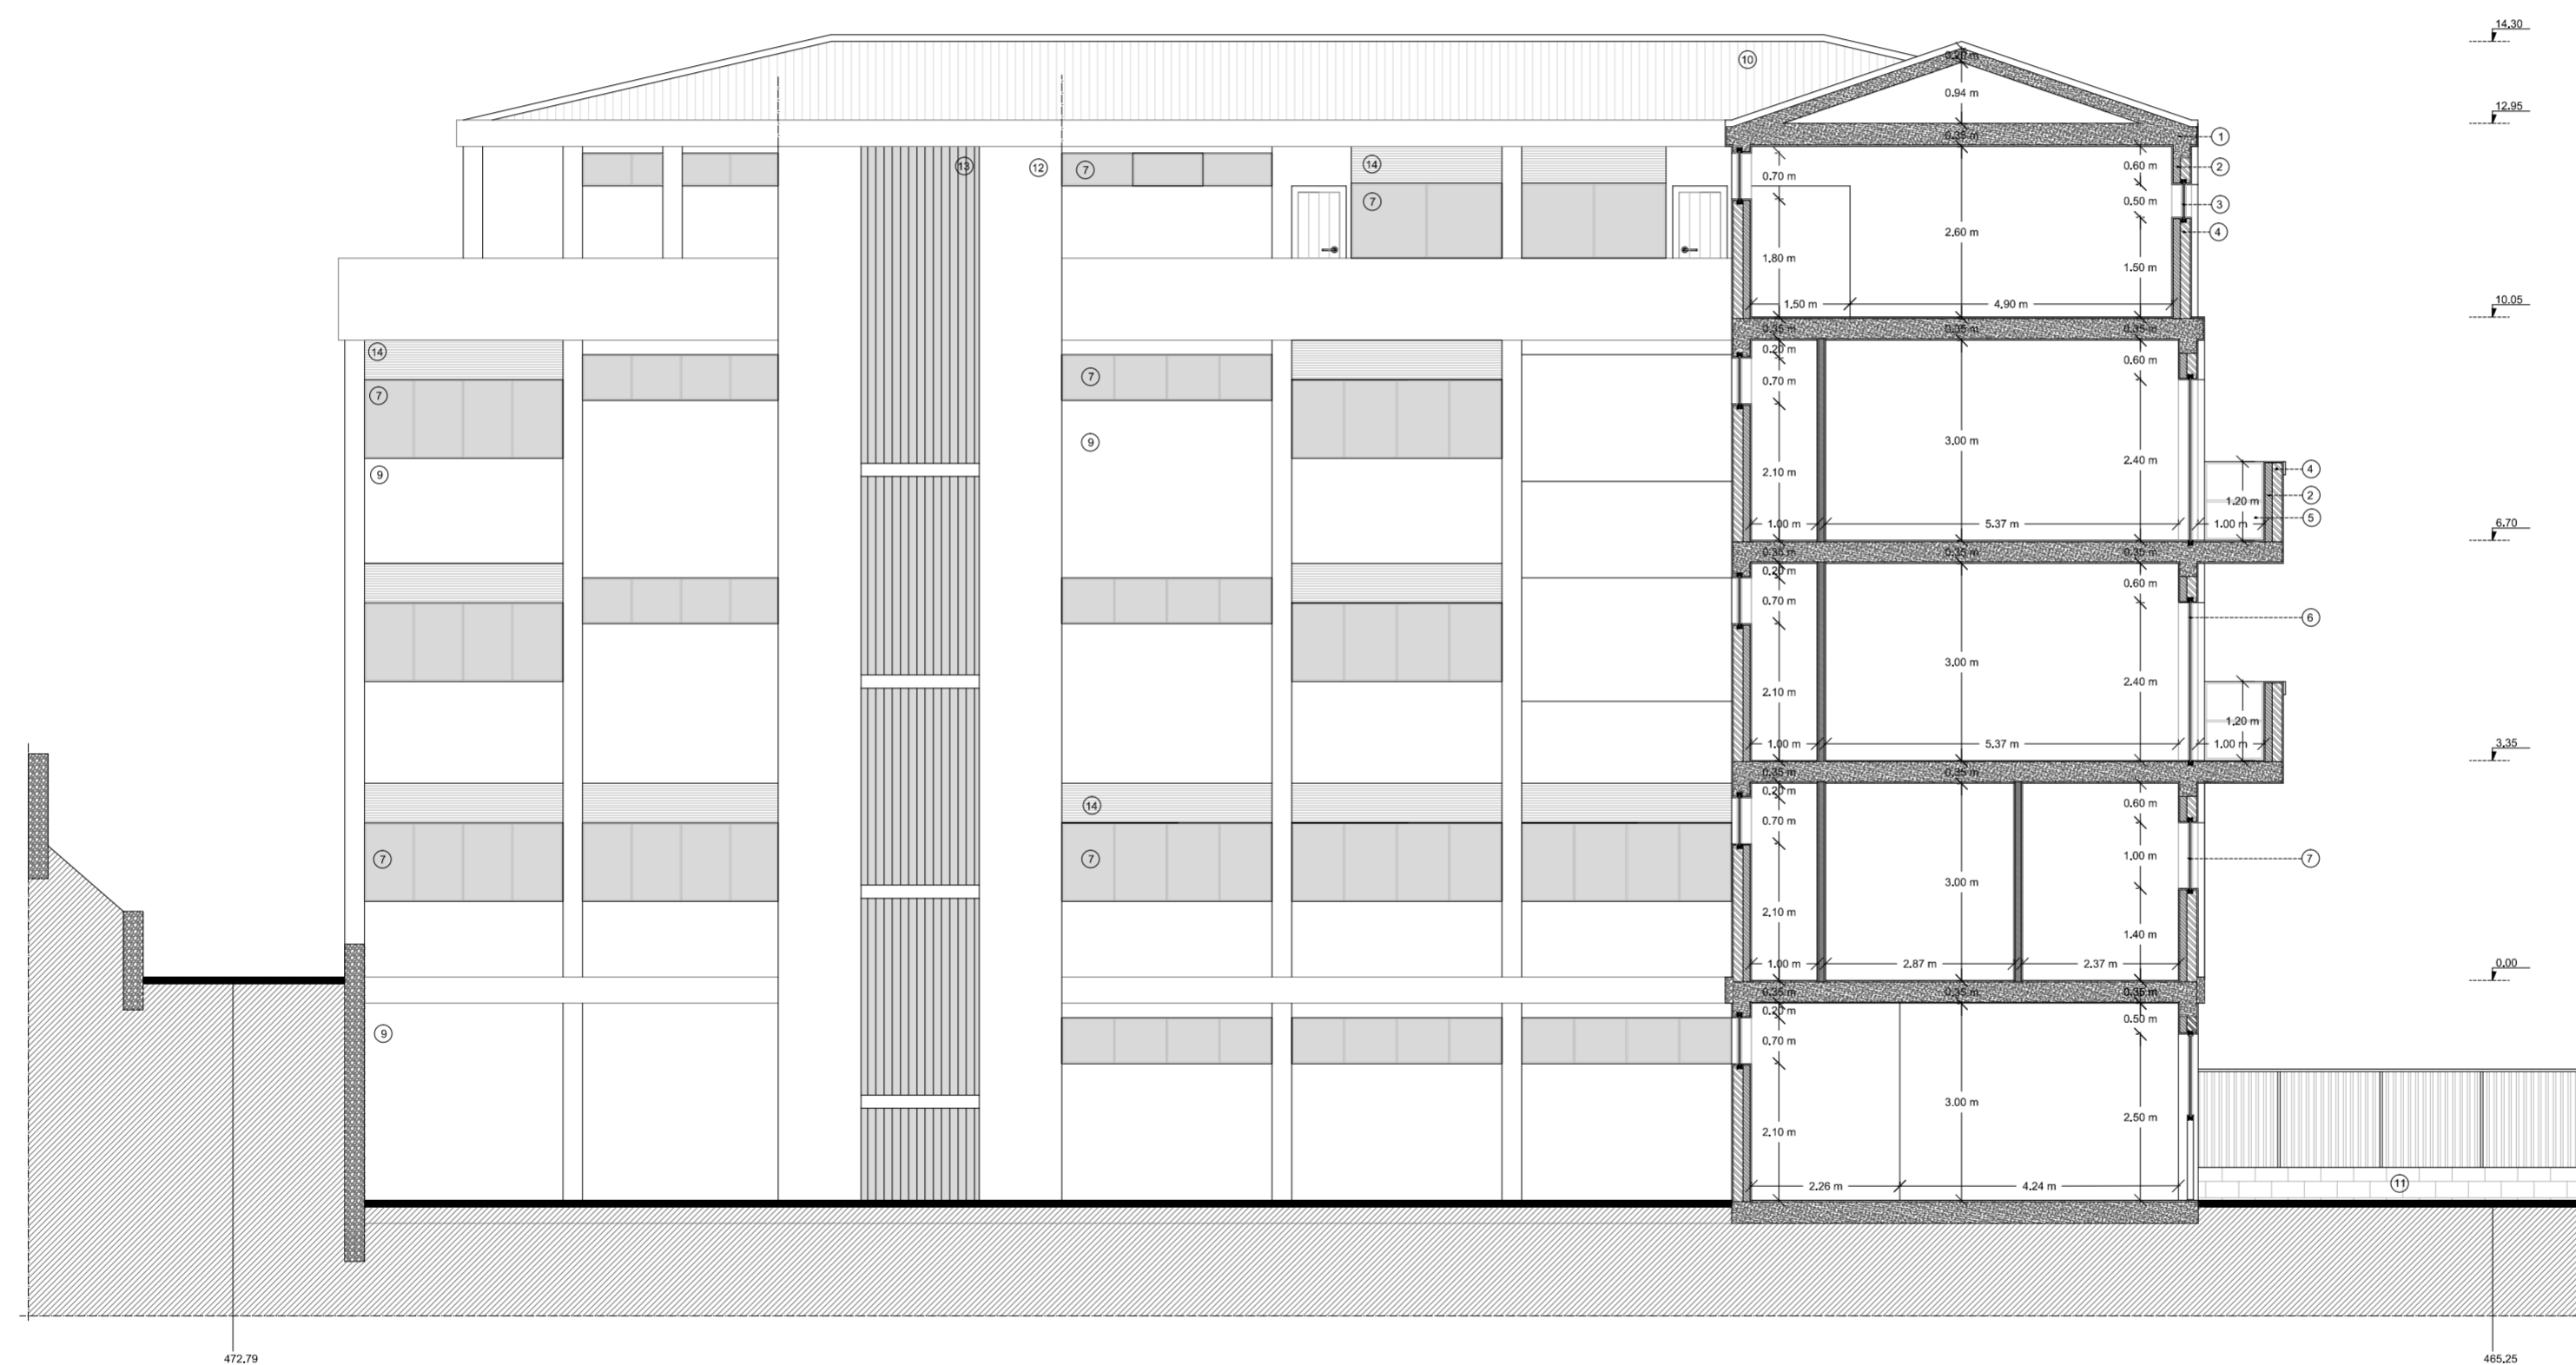

LEGENDA

- ① Betão
- ② Tijolo 29x19x11 cm
- ③ Vidro nacional 4 mm
- ④ Tijolo 29x19x15 cm
- ⑤ Vidro fosco com caixilharia de alumínio anodizado - cor natural
- ⑥ Porta de correr - Vidro nacional 4 mm com caixilharia de alumínio anodizado - cor natural
- ⑦ Janela de correr - Vidro nacional 4 mm com caixilharia de alumínio anodizado - cor natural
- ⑧ Perpianho de granito cinza
- ⑨ Pastilha cerâmica 2x2 cm - cor rosa claro
- ⑩ Telha lusa
- ⑪ Pedra rusticada
- ⑫ Pastilha cerâmica 2x2 cm - cor branca
- ⑬ Vidro prensado vertical
- ⑭ Estore de plástico - cor branca

DD' | ILUSTRAÇÃO