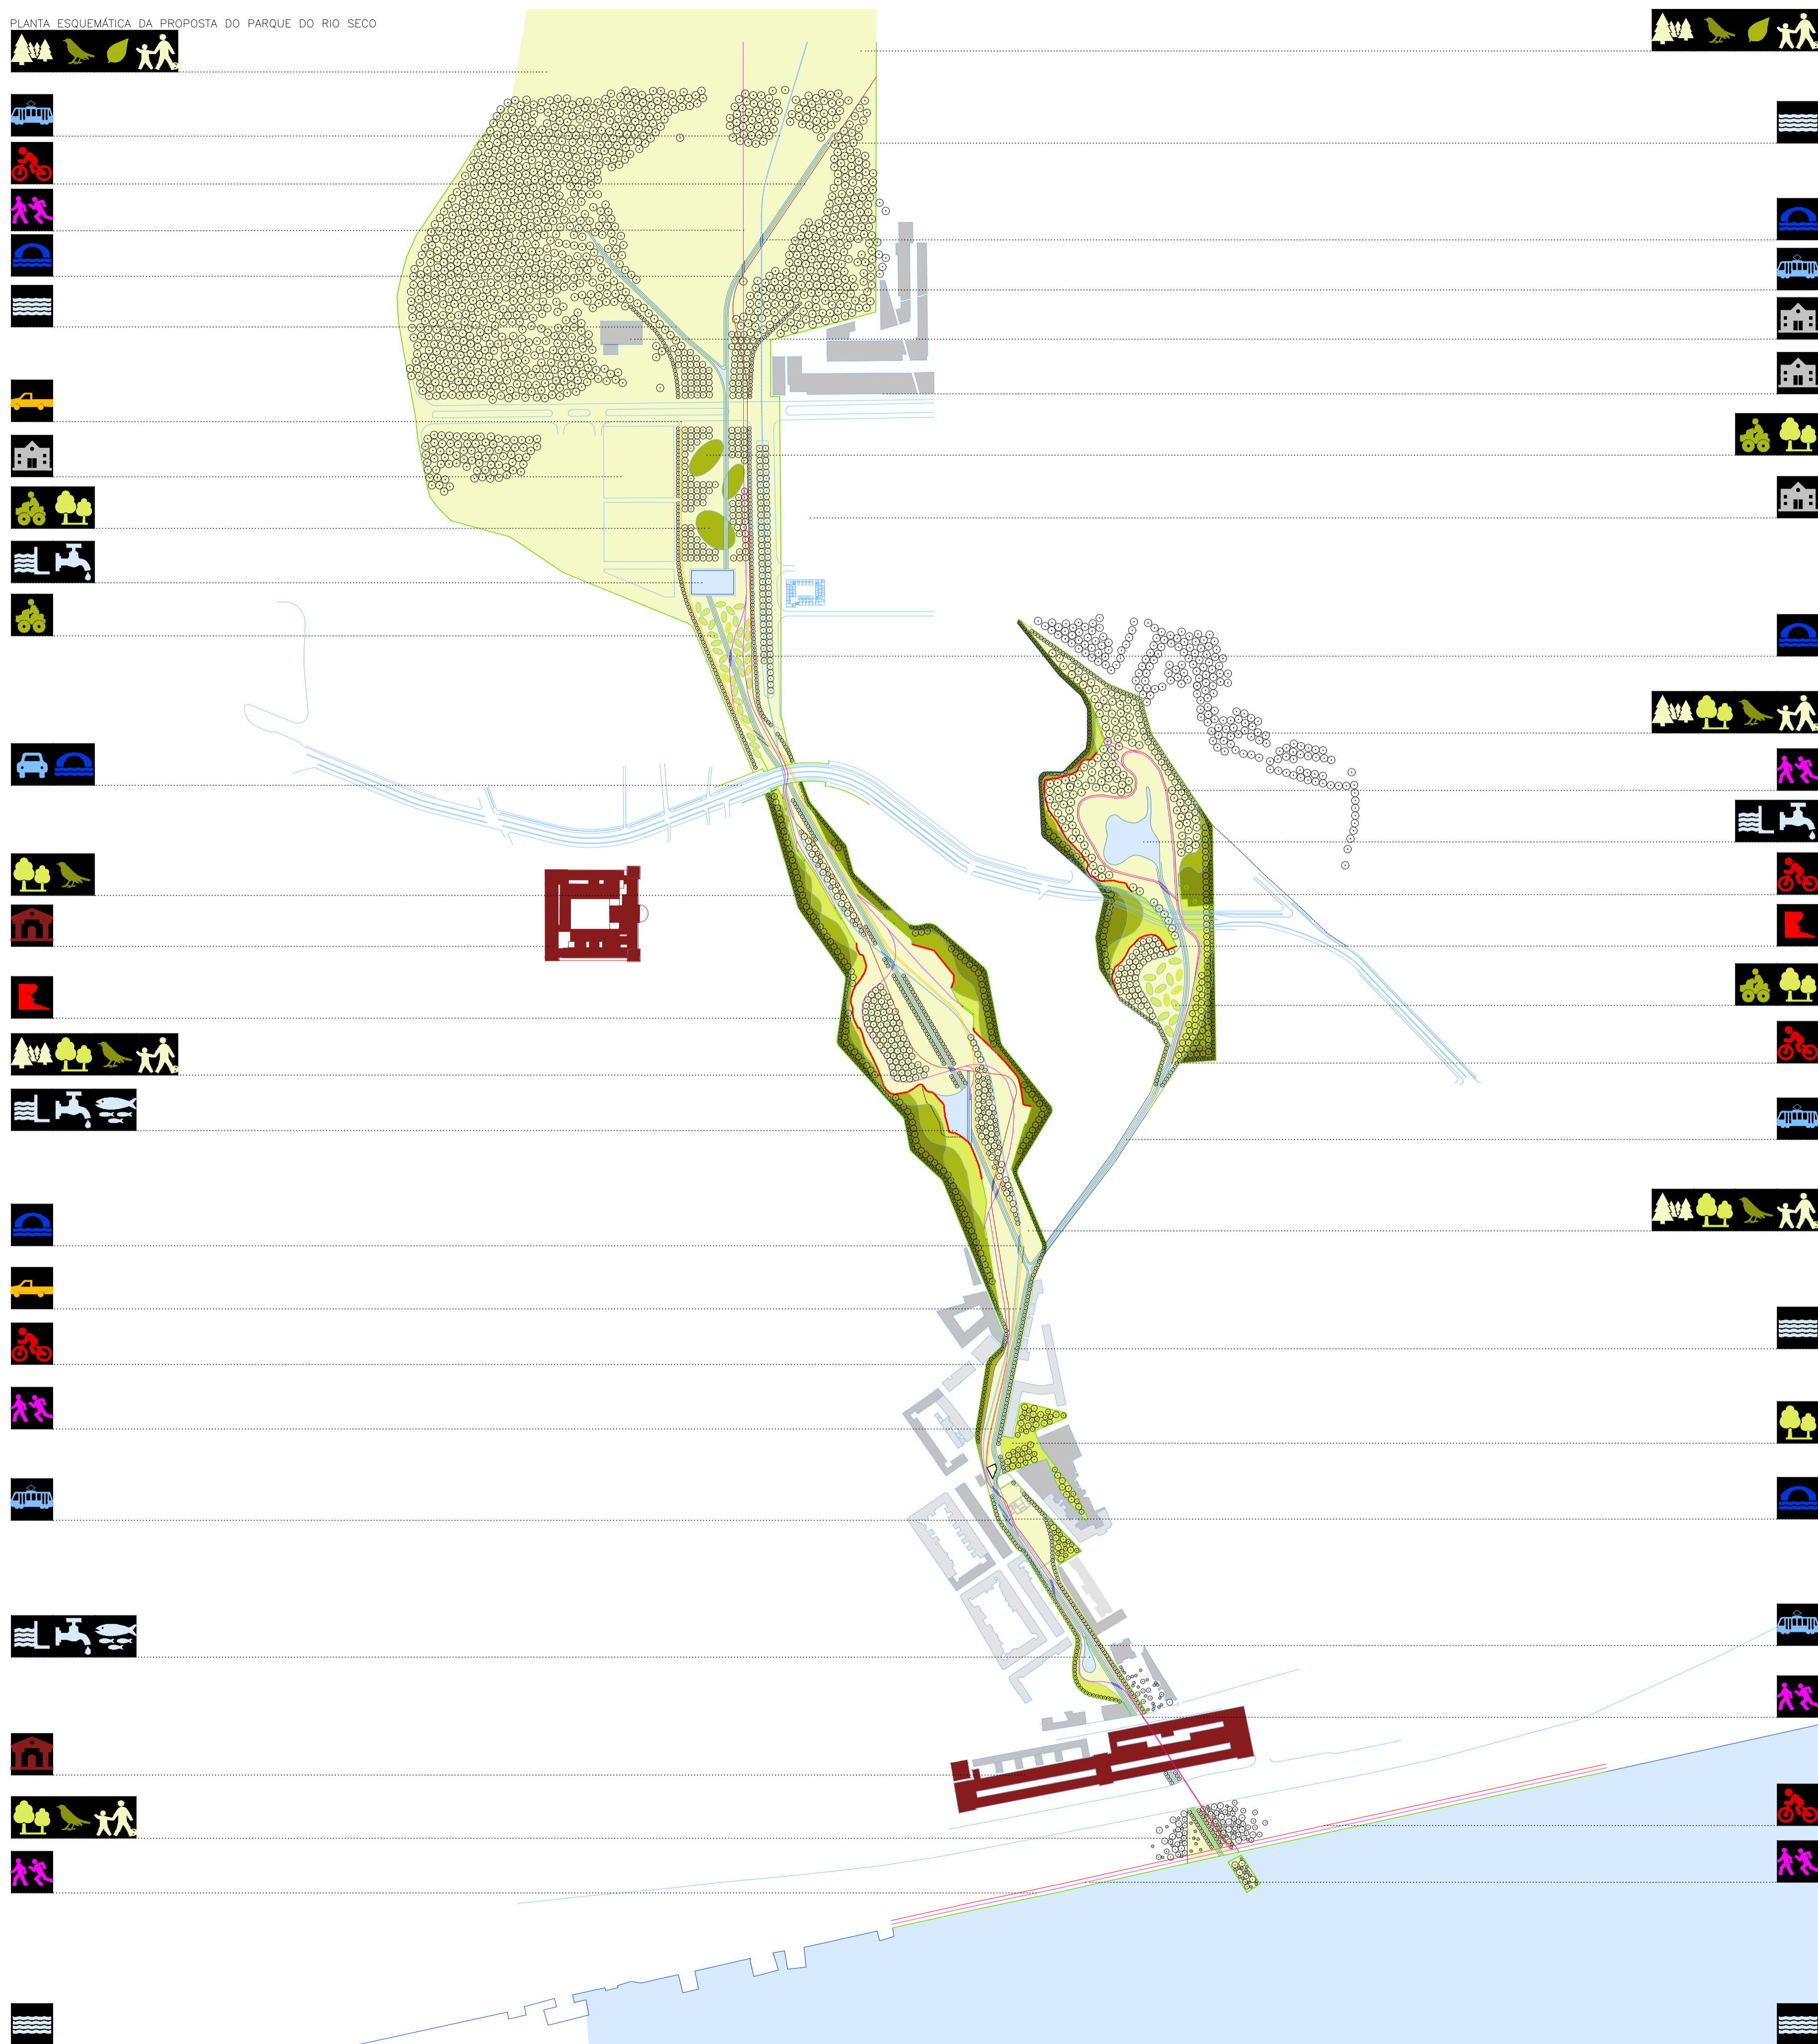

PLANTA ESQUEMÁTICA DA PROPOSTA DO PARQUE DO RIO SECO

ESQUEMA DE DEMOLIÇÃO

ESQUEMA DE CONSTRUÇÃO