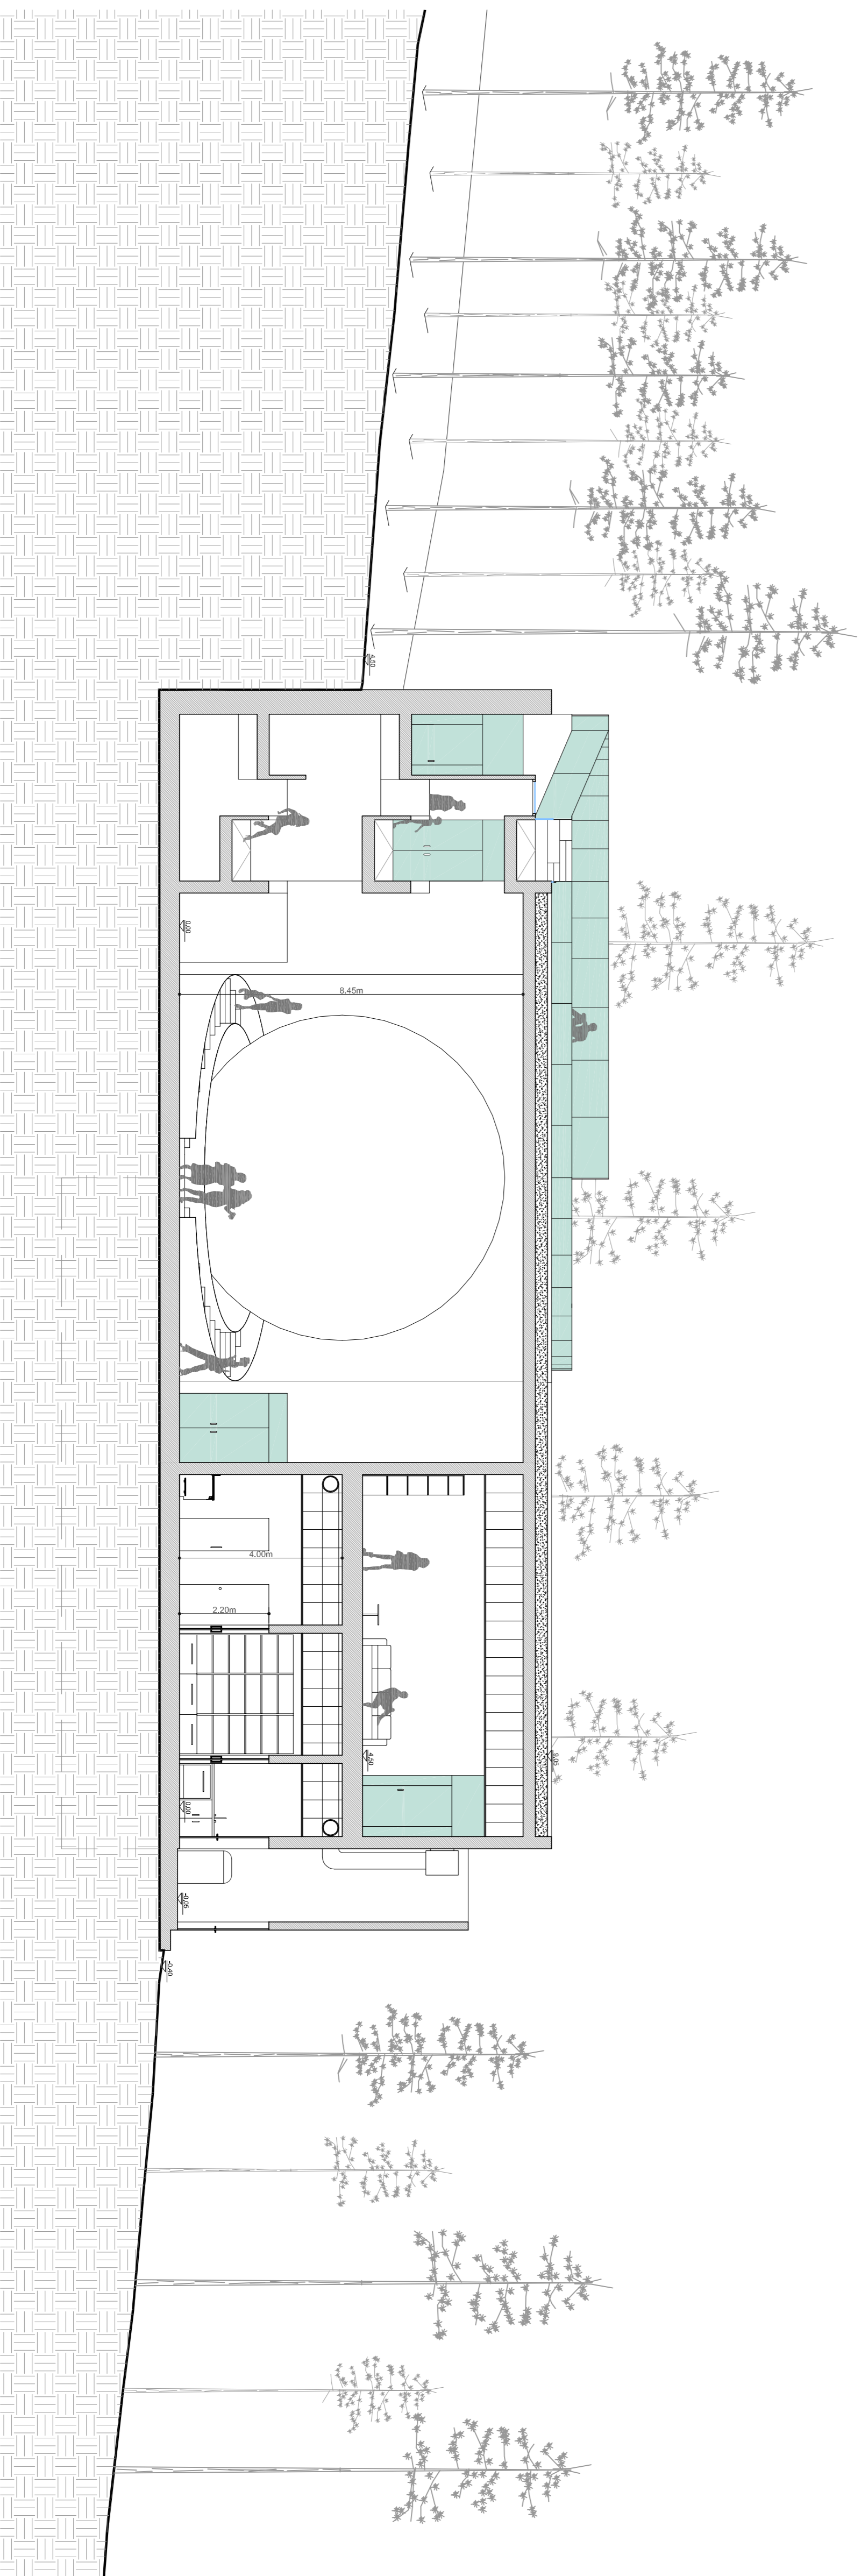

Corte A - A'

Universidade da Beira Interior  
Dissertação de M.I.A.

AUTOR:  
Nino Nelo Matias, nº 21279  
ORIENTADOR:  
Prof. Dr. Jaekel Tadeusz Krenz  
CO-ORIENTADORES:  
Aqg. Jorge Ramos Juliar

DESIGNAÇÃO:  
Observatório de Auroras Boreais  
LOCALIZAÇÃO:  
Rovaniemi, Finlândia  
DESCRIÇÃO:  
Corte A - A'

ESCALA:  
1/100  
DESENHO:  
DATA:  
Outubro 2012

08

Corte B - B''

Universidade da Beira Interior  
Dissertação de M.I.A.

AUTOR:  
Nino Nelo Matias, nº 21279  
ORIENTADOR:  
Prof. Dr. Jaekel Tadeusz Krenz  
CO-ORIENTADORES:  
Aqg. Jorge Ramos Juliar

DESIGNAÇÃO:  
Observatório de Auroras Boreais  
LOCALIZAÇÃO:  
Rovaniemi, Finlândia  
DESCRIÇÃO:  
Corte B - B''

ESCALA:  
1/100  
DESENHO:  
DATA:  
Outubro 2012

09