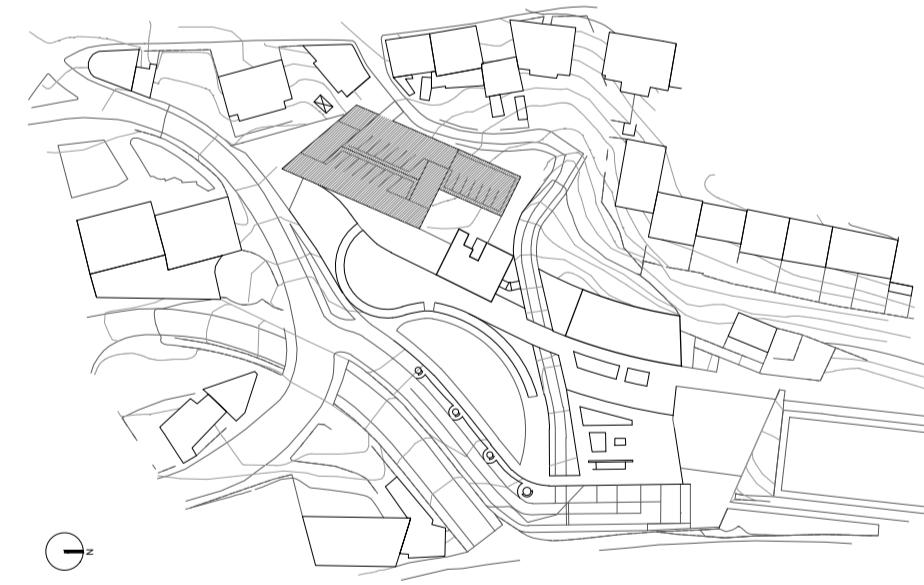

Planta de Localização - sem escala.

LEGENDA TRAMAS

Proposta

Data: Outubro, 2019
Autor: Joel Pedro Marques Abrantes
N.º: 27014

Obra: PROJETO DE HABITAÇÃO MULTIGERACIONAL E LAZER NA COVILHÃ Escalas: 1/100

Desenho: PLANTA DE ESTACIONAMENTO PÚBLICO - PISO 0
PLANTA DE CAFÉ/BAR, COMÉRCIO LOCAL

Localização: CIDADE DA COVILHÃ
Rua da Correoura, Rua de Acesso à estação, Rua Mateus Fernandes

Designação: Dissertação para obtenção do Grau de Mestre em Arquitetura