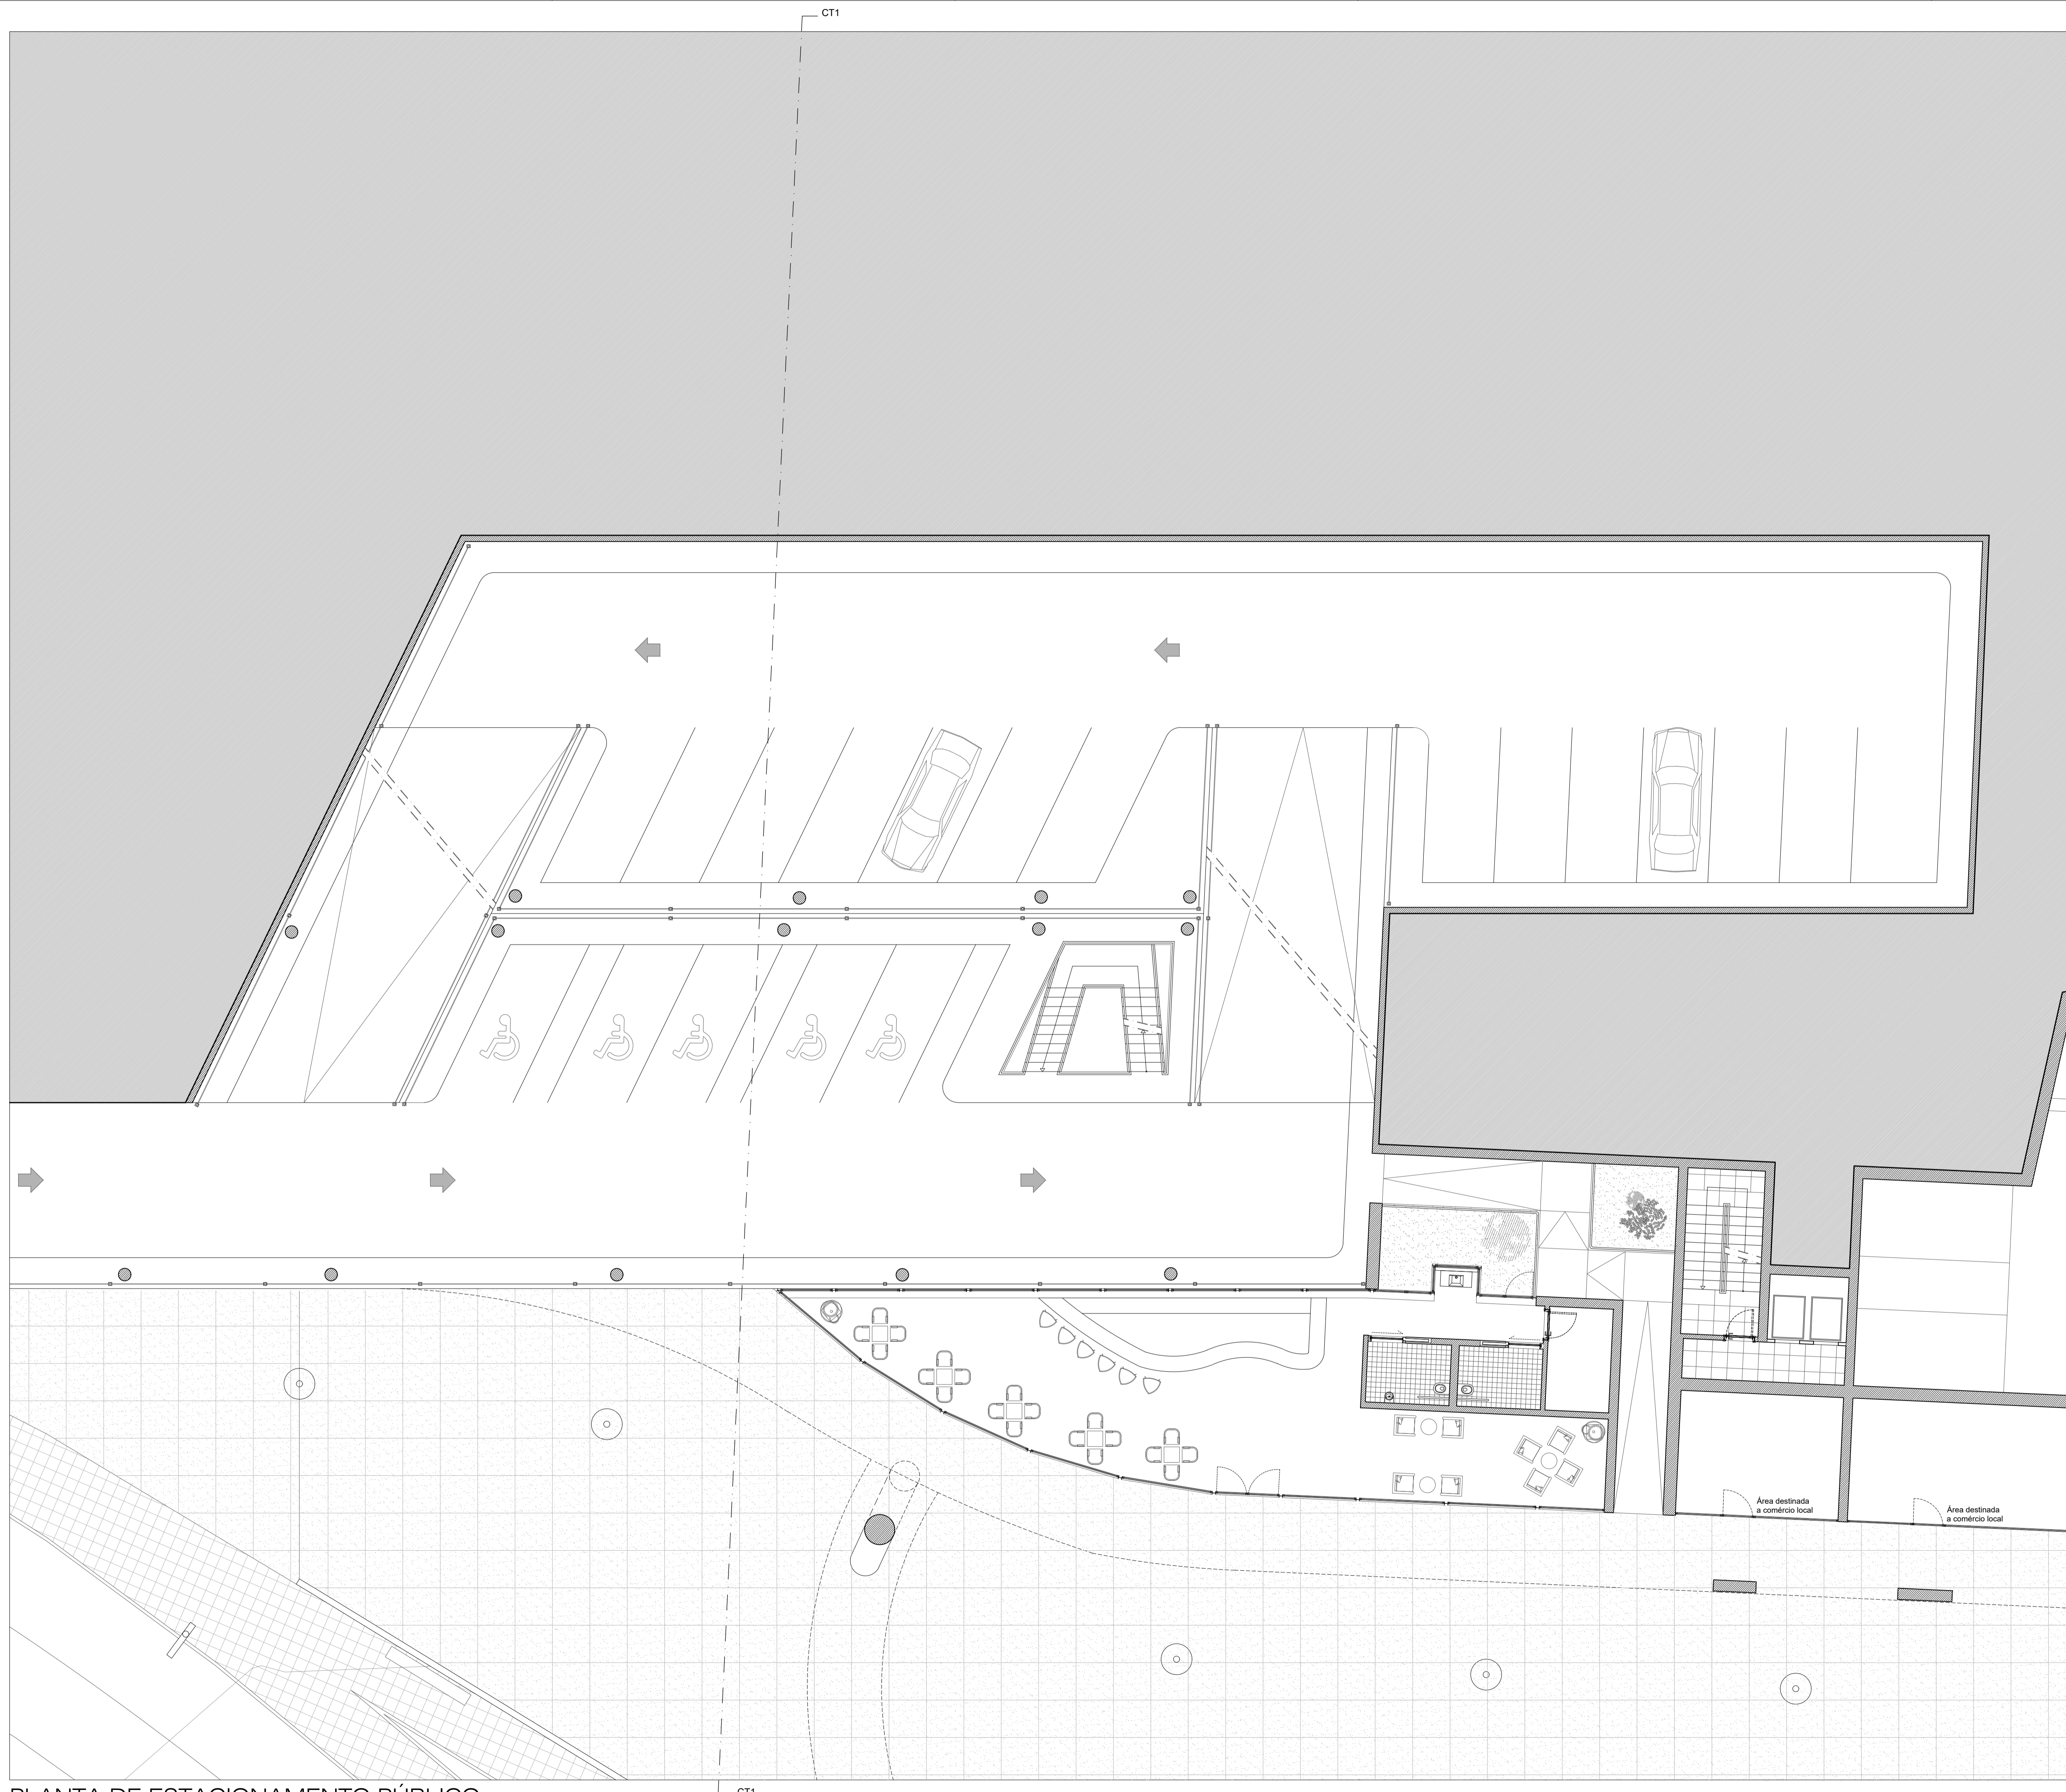

LEGENDA GERAL

PLANTA DE ESTACIONAMENTO PÚBLICO

NOTAS