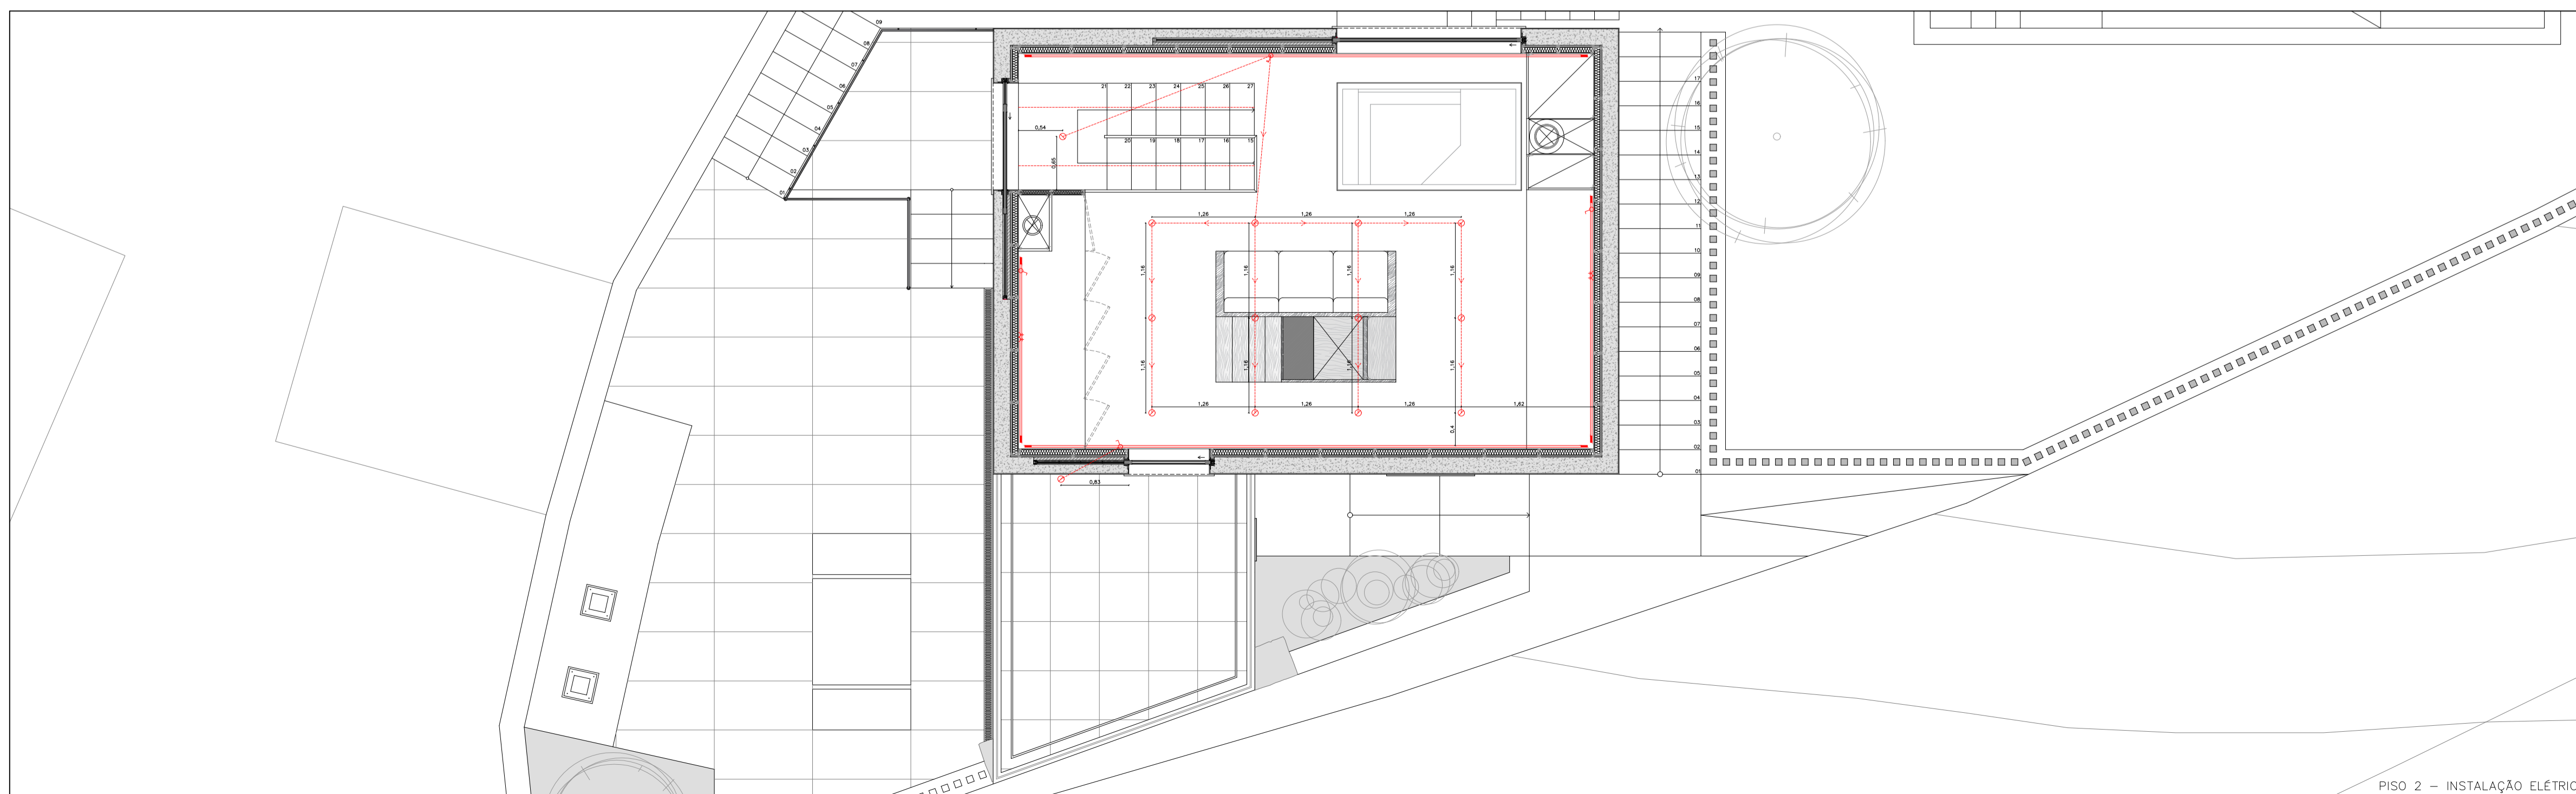

PISO 2 - INSTALAÇÃO ELÉTRICA

LEGENDA

- = FOCOS
- ⊗ = INTERRUPTOR UNIPOLAR
- ⊕ = INTERRUPTOR BIPOLAR
- ⊖ = TOMADA ELÉTRICA SIMPLES
- ⊕⊖ = TOMADA ELÉTRICA TRIPLA
- --- = CORRENTE ELÉTRICA
- ▭ = FOCOS APLICADOS EM SANCA

NOTAS:

LOCAL: RUA DA RENDA, CANEDO DE BASTO, BRAGA

OBJETO: PROJETO DE EXECUÇÃO
PLANTAS DE TETO - INSTALAÇÕES ELÉTRICAS

ESCALA: 1:50

DATA: FEVEREIRO 2018