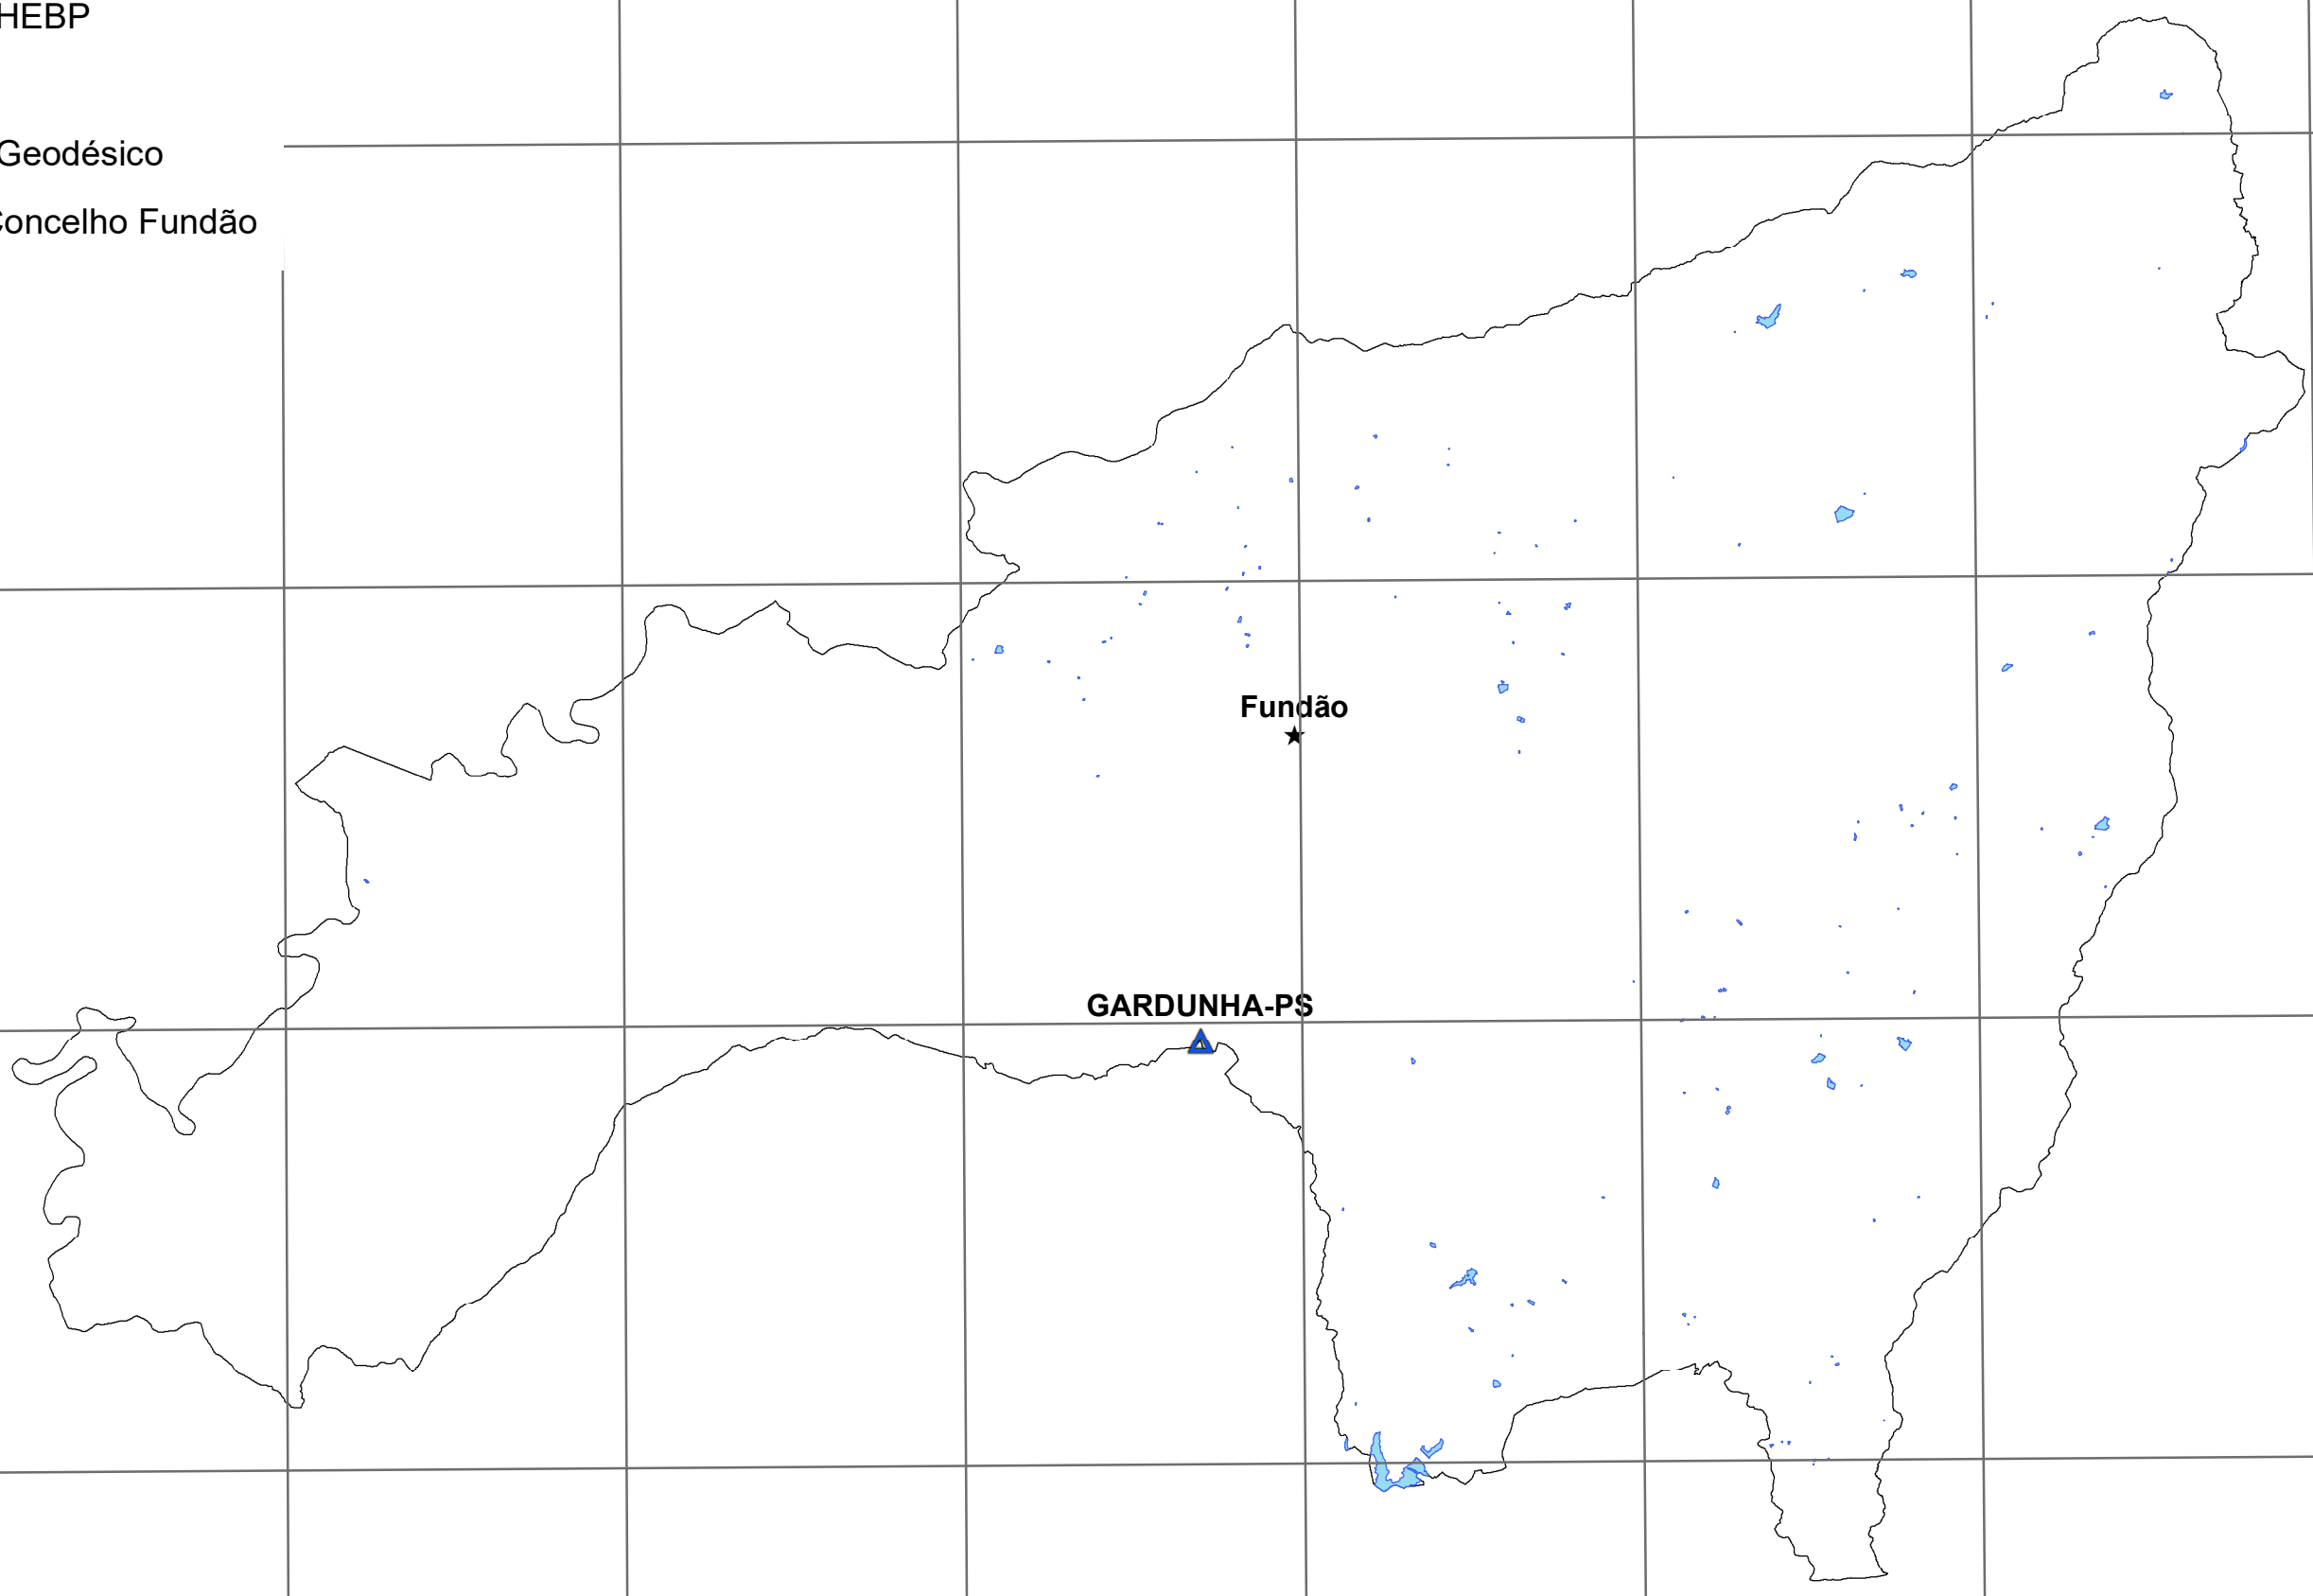

Carta da Localização dos Pontos de Água HEBP

Concelho do Fundão

7°50'0"W 7°45'0"W 7°40'0"W 7°35'0"W 7°30'0"W 7°25'0"W 7°20'0"W 7°15'0"W

Legenda

-  Pontos HEBP
-  Fundão
-  Vértice Geodésico
-  Limite Concelho Fundão

40°15'0"N
40°10'0"N
40°5'0"N
40°0'0"N

40°15'0"N
40°10'0"N
40°5'0"N
40°0'0"N

Autor: Carlos Cavaleiro
Elaborada em: 11 de maio de 2017

7°50'0"W 7°45'0"W 7°40'0"W 7°35'0"W 7°30'0"W 7°25'0"W 7°20'0"W 7°15'0"W