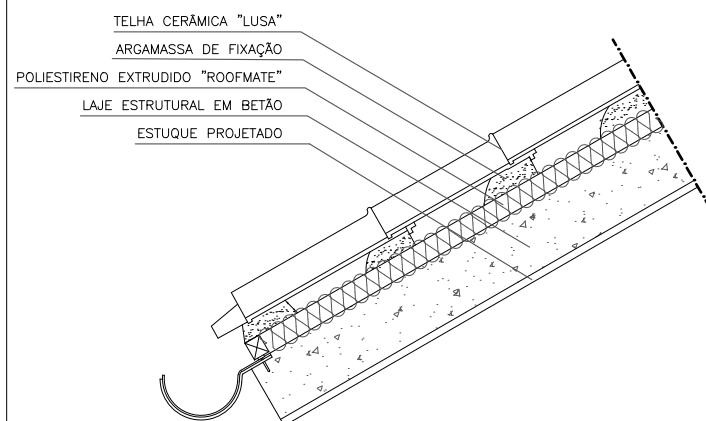

LEGENDA DE MATERIAIS:

TÍTULO:	Reabilitação de Edifício Industrial para Residência Sénior	DESENHO:	Pormenores Construtivos	FOLHA:	A43
DISCENTE:	Tânia Filipa Sousa Caetano	DISSERTAÇÃO:	MIA - Mestrado Integrado Arquitetura	ESCALA:	
ORIENTADOR:	João Carlos Gonçalves Lanzinha	Data:	outubro 2016	ORIENTAÇÃO:	 N
CO-ORIENTADOR:	Miguel João Mendes do Amaral Santiago Fernandes	Ano Letivo:	2015/2016	OSERVAÇÕES:	