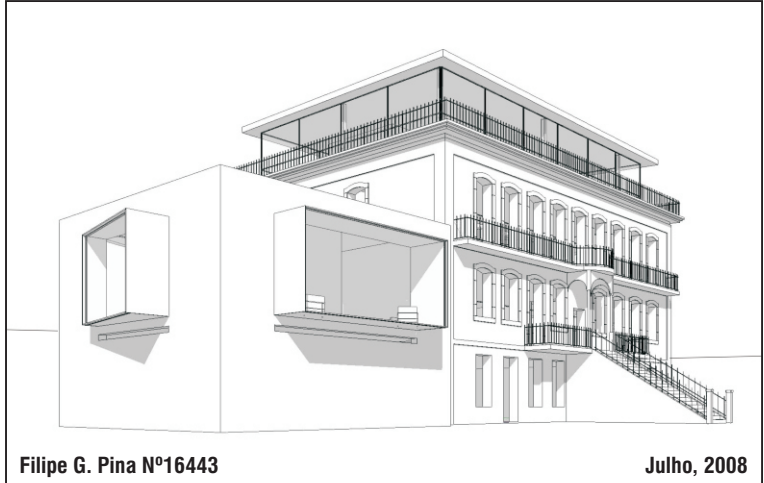

REMODELAÇÃO/REABILITAÇÃO DO PALACETE CONDE DA COVILHÃ E SUA ADAPTAÇÃO A BIBLIOTECA MUNICIPAL

UNIVERSIDADE DA BEIRA INTERIOR

Mestrado Integrado em Arquitectura

Filipe G. Pina Nº16443

Julho, 2008