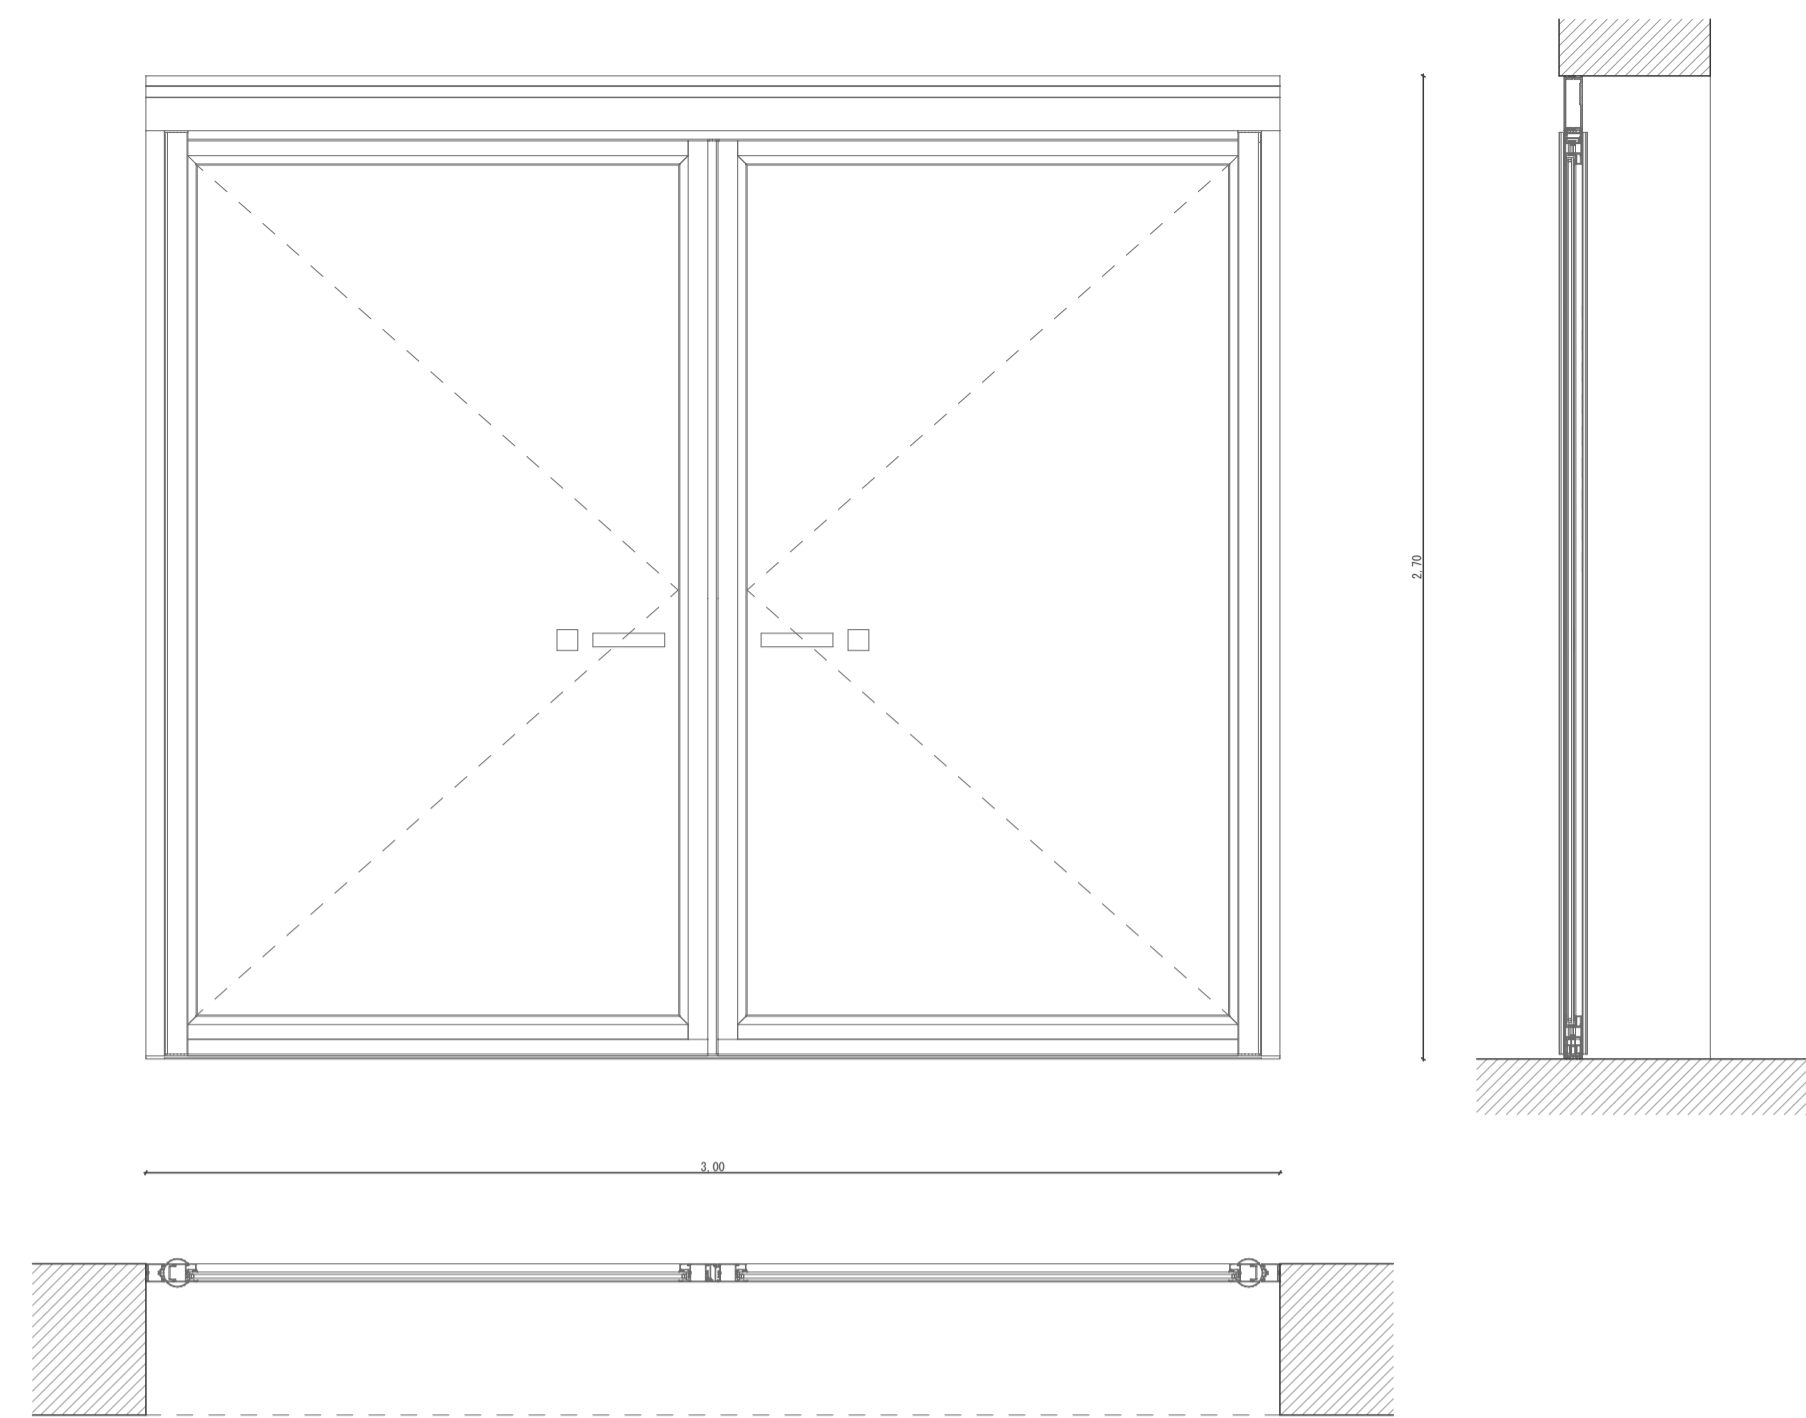

Pe1

Produto : Porta ASSA ABLOY - BESAM Swing ADS - Swing Double Door - Beam Mounted
 Tipo: 2 folhas, de abrir
 Materiais: Caixilharia em alumínio com corte térmico, acabamento natural.
 O vidro é duplo e translucido
 Dimensões: 3m comp. x 2,70m alt.
 Quantidade(s): 1

Pe2

Produto : Porta ASSA ABLOY - BESAM Swing ADS - Swing Double Door - Beam Mounted
 Tipo: 2 folhas, de abrir
 Materiais: Caixilharia em alumínio com corte térmico, acabamento natural.
 O painel é em alumínio texturado e anodizado à cor cinzento metal graphite
 Dimensões: 3m comp. x 2,70m alt.
 Quantidade(s): 1

Ve1

Produto : Janela VELFAC Fixed Window 210i
 Tipo: 1 folha, fixo
 Materiais: Estrutura em alumínio com corte térmico, acabamento na cor natural.
 O vidro é fixo, duplo e translucido
 Dimensões: 3,70m comp. x 2,70m alt.
 Quantidade(s): 2

Ve 5

Produto : Janela VELFAC - 2 leaf Sliding Door 237i F 2-f1
 Tipo: 4 folhas, 2 de correr e 2 fixos
 Materiais: Caixilharia mista em alumínio e madeira com corte térmico, acabamento natural.
 O vidro é duplo e translucido com elevado desempenho térmico.
 Dimensões: 12,50m comp. x 2,70m alt.
 Quantidade(s): 1