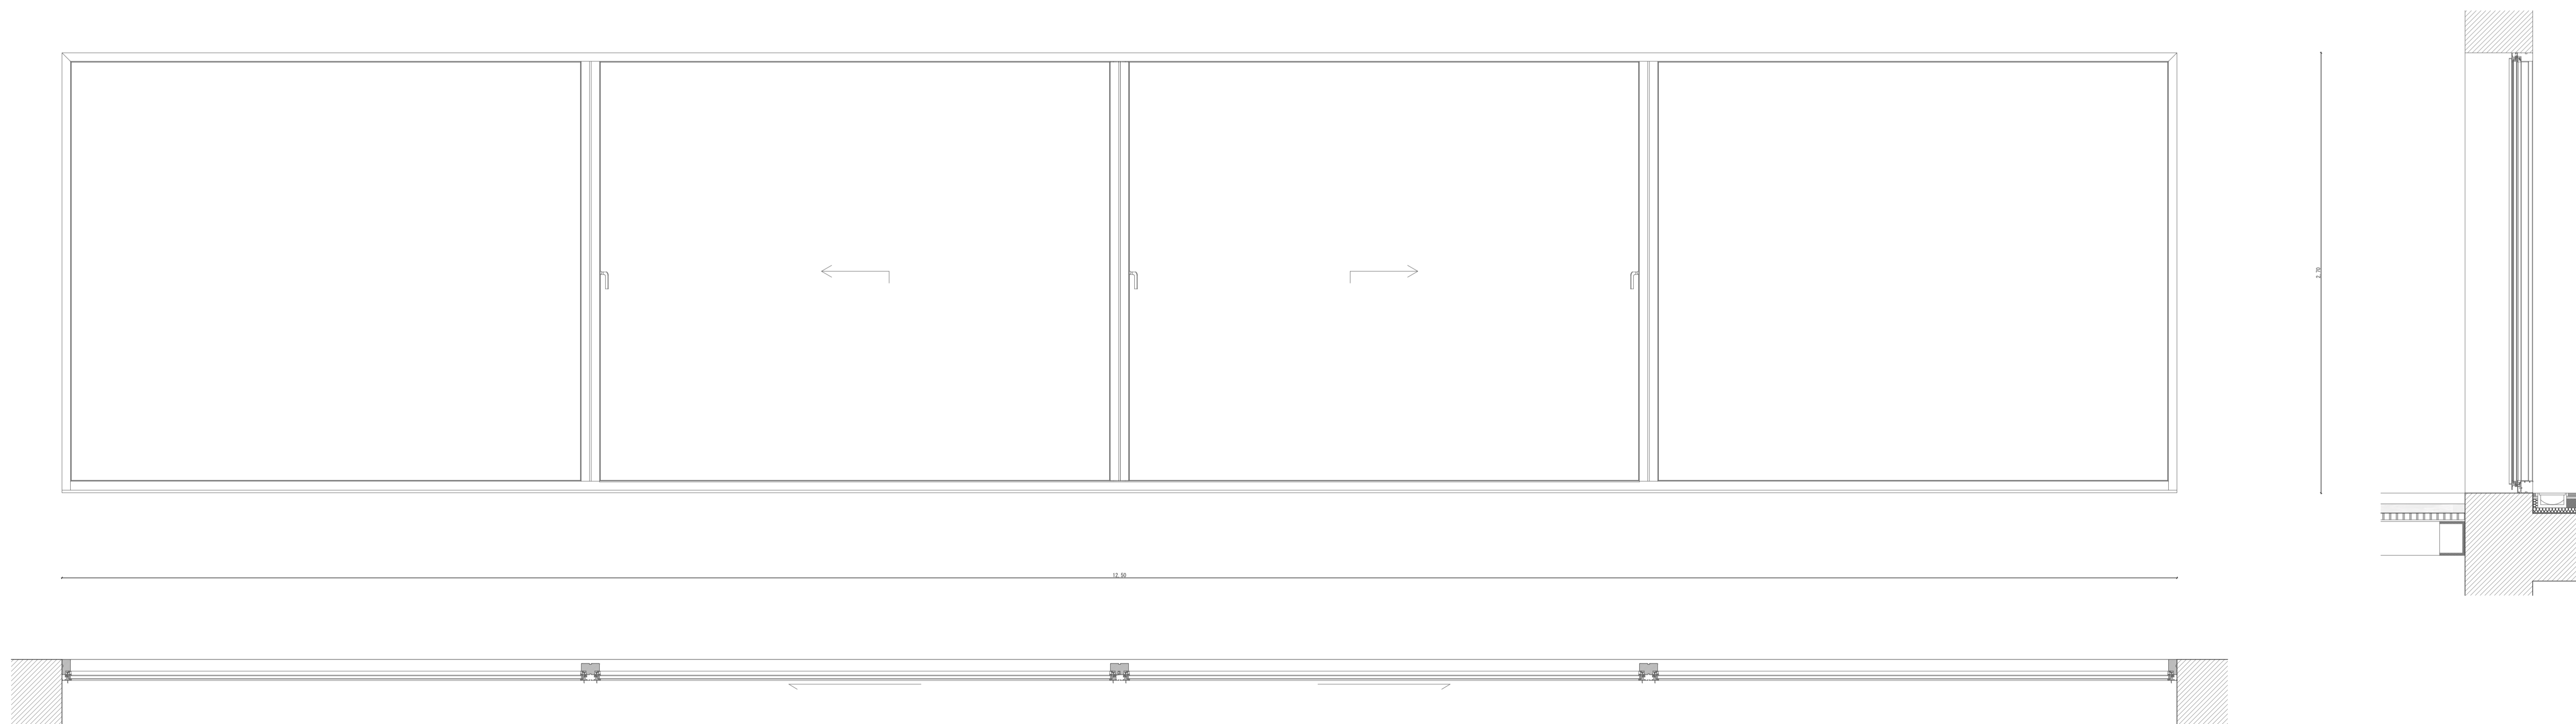

Pe1

Produto : Porta ASSA ABLOY - BESAM Swing ADS - Swing Double Door - Beam Mounted
 Tipo: 2 folhas, de abrir
 Materiais: Caixilharia em alumínio com corte térmico, acabamento natural.
 O vidro é duplo e translucido
 Dimensões: 3m comp. x 2,70m alt.
 Quantidade(s): 1

Pe2

Produto : Porta ASSA ABLOY - BESAM Swing ADS - Swing Double Door - Beam Mounted
 Tipo: 2 folhas, de abrir
 Materiais: Caixilharia em alumínio com corte térmico, acabamento natural.
 O painel é em alumínio texturado e anodizado à cor cinzento metal graphite
 Dimensões: 3m comp. x 2,70m alt.
 Quantidade(s): 1

Ve1

Produto : Janela VELFAC Fixed Window 210i
 Tipo: 1 folha, fixo
 Materiais: Estrutura em alumínio com corte térmico, acabamento na cor natural.
 O vidro é fixo, duplo e translucido
 Dimensões: 3,70m comp. x 2,70m alt.
 Quantidade(s): 2

Ve 5

Produto : Janela VELFAC - 2 leaf Sliding Door 237i F 2-f1
 Tipo: 4 folhas, 2 de correr e 2 fixos
 Materiais: Caixilharia mista em alumínio e madeira com corte térmico, acabamento natural.
 O vidro é duplo e translucido com elevado desempenho térmico.
 Dimensões: 12,50m comp. x 2,70m alt.
 Quantidade(s): 1