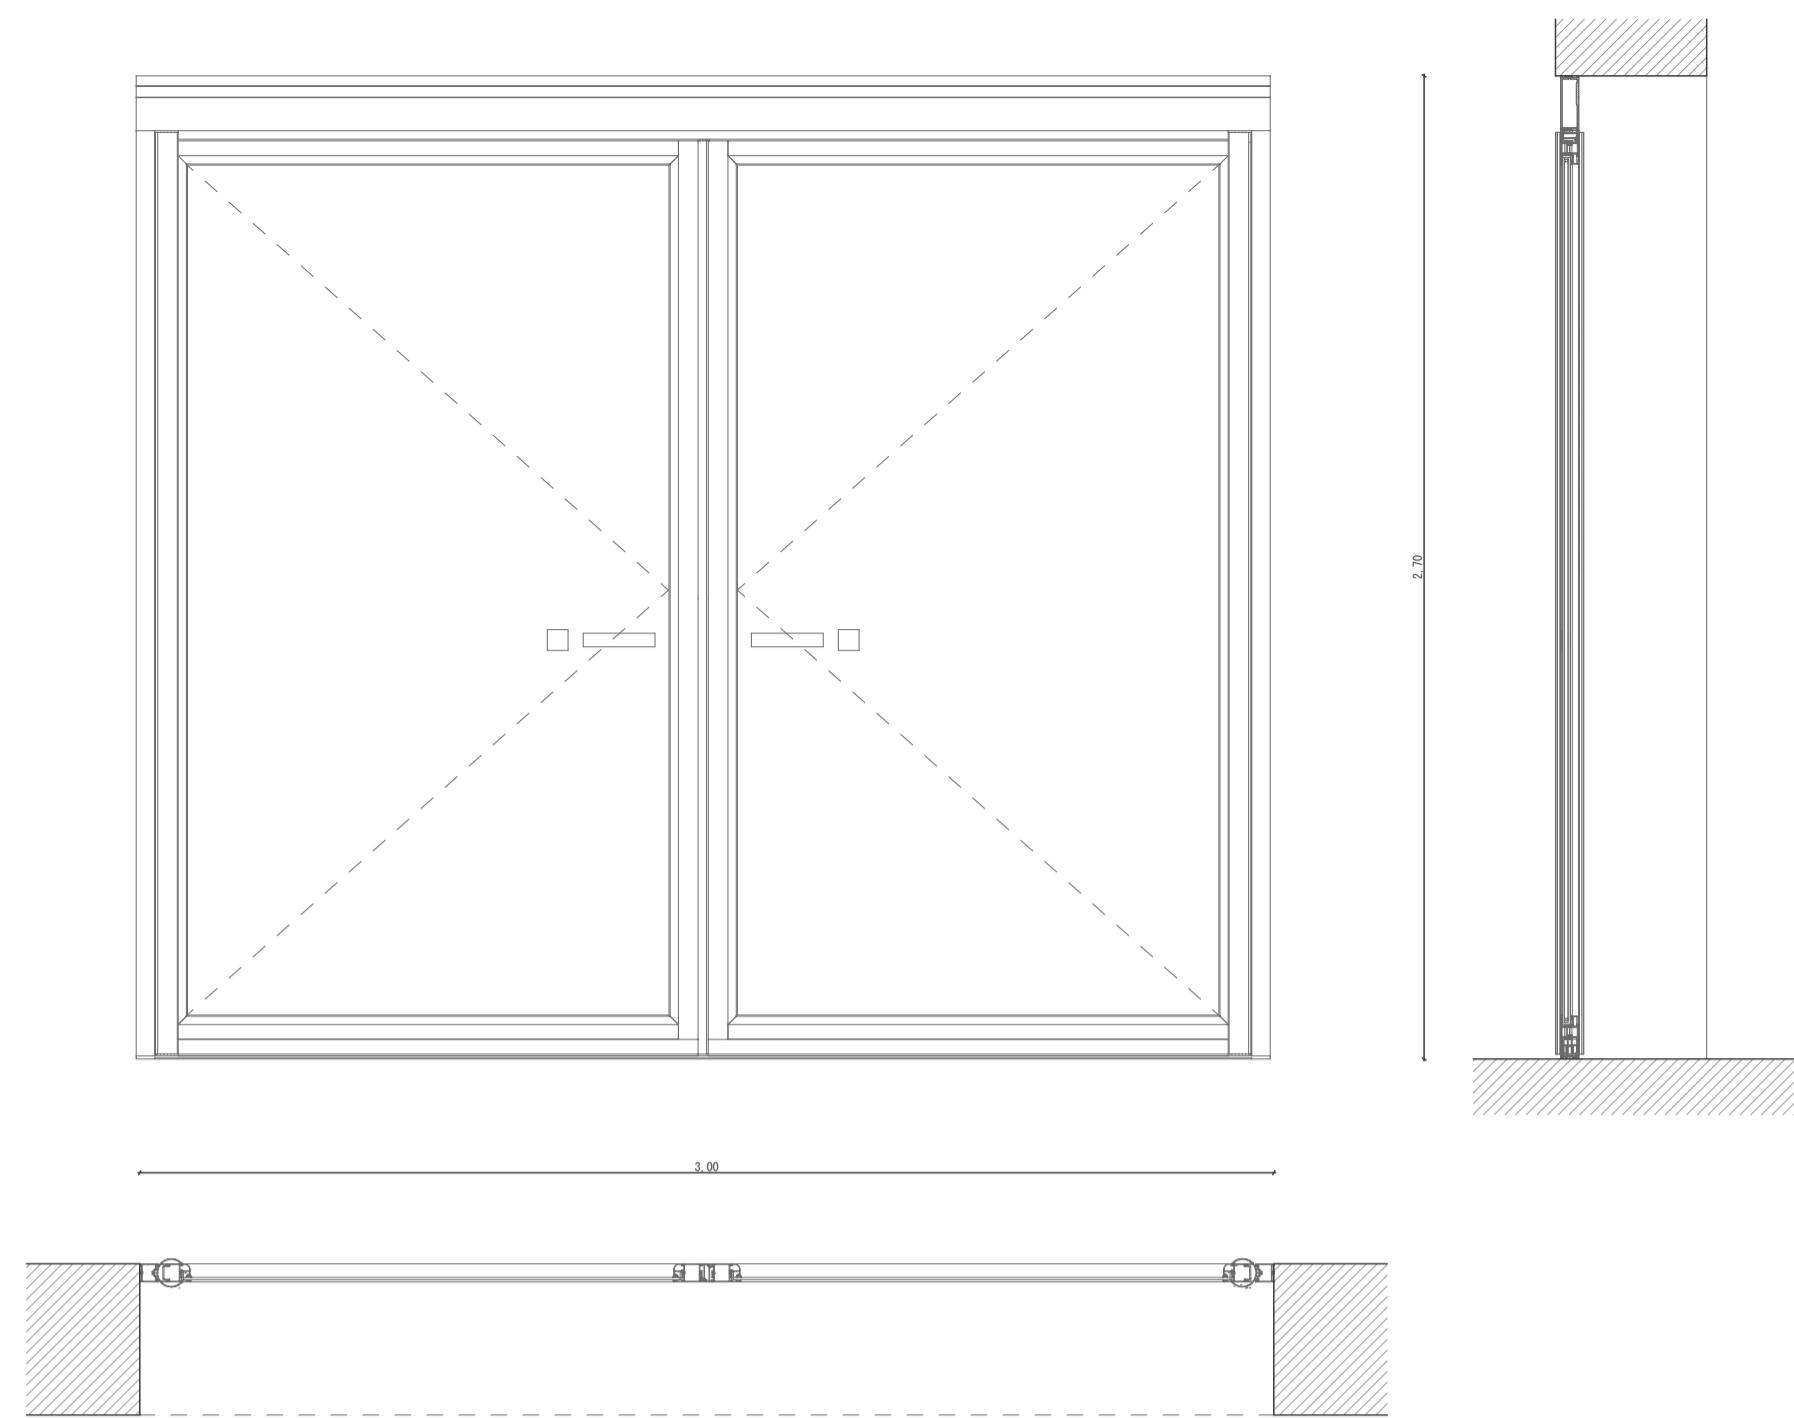

Pe1

Produto : Porta ASSA ABLOY - BESAM Swing ADS - Swing Double Door - Beam Mounted
 Tipo: 2 folhas, de abrir
 Materiais: Caixilharia em alumínio com corte térmico, acabamento natural.
 O vidro é duplo e translucido
 Dimensões: 3m comp. x 2,70m alt.
 Quantidade(s): 1

Pe2

Produto : Porta ASSA ABLOY - BESAM Swing ADS - Swing Double Door - Beam Mounted
 Tipo: 2 folhas, de abrir
 Materiais: Caixilharia em alumínio com corte térmico, acabamento natural.
 O painel é em alumínio texturado e anodizado à cor cinzento metal graphite
 Dimensões: 3m comp. x 2,70m alt.
 Quantidade(s): 1

Ve1

Produto : Janela VELFAC Fixed Window 210i
 Tipo: 1 folha, fixo
 Materiais: Estrutura em alumínio com corte térmico, acabamento na cor natural.
 O vidro é fixo, duplo e translucido
 Dimensões: 3,70m comp. x 2,70m alt.
 Quantidade(s): 2

Ve 5

Produto : Janela VELFAC - 2 leaf Sliding Door 237i F 2-f1
 Tipo: 4 folhas, 2 de correr e 2 fixos
 Materiais: Caixilharia mista em alumínio e madeira com corte térmico, acabamento natural.
 O vidro é duplo e translucido com elevado desempenho térmico.
 Dimensões: 12,50m comp. x 2,70m alt.
 Quantidade(s): 1