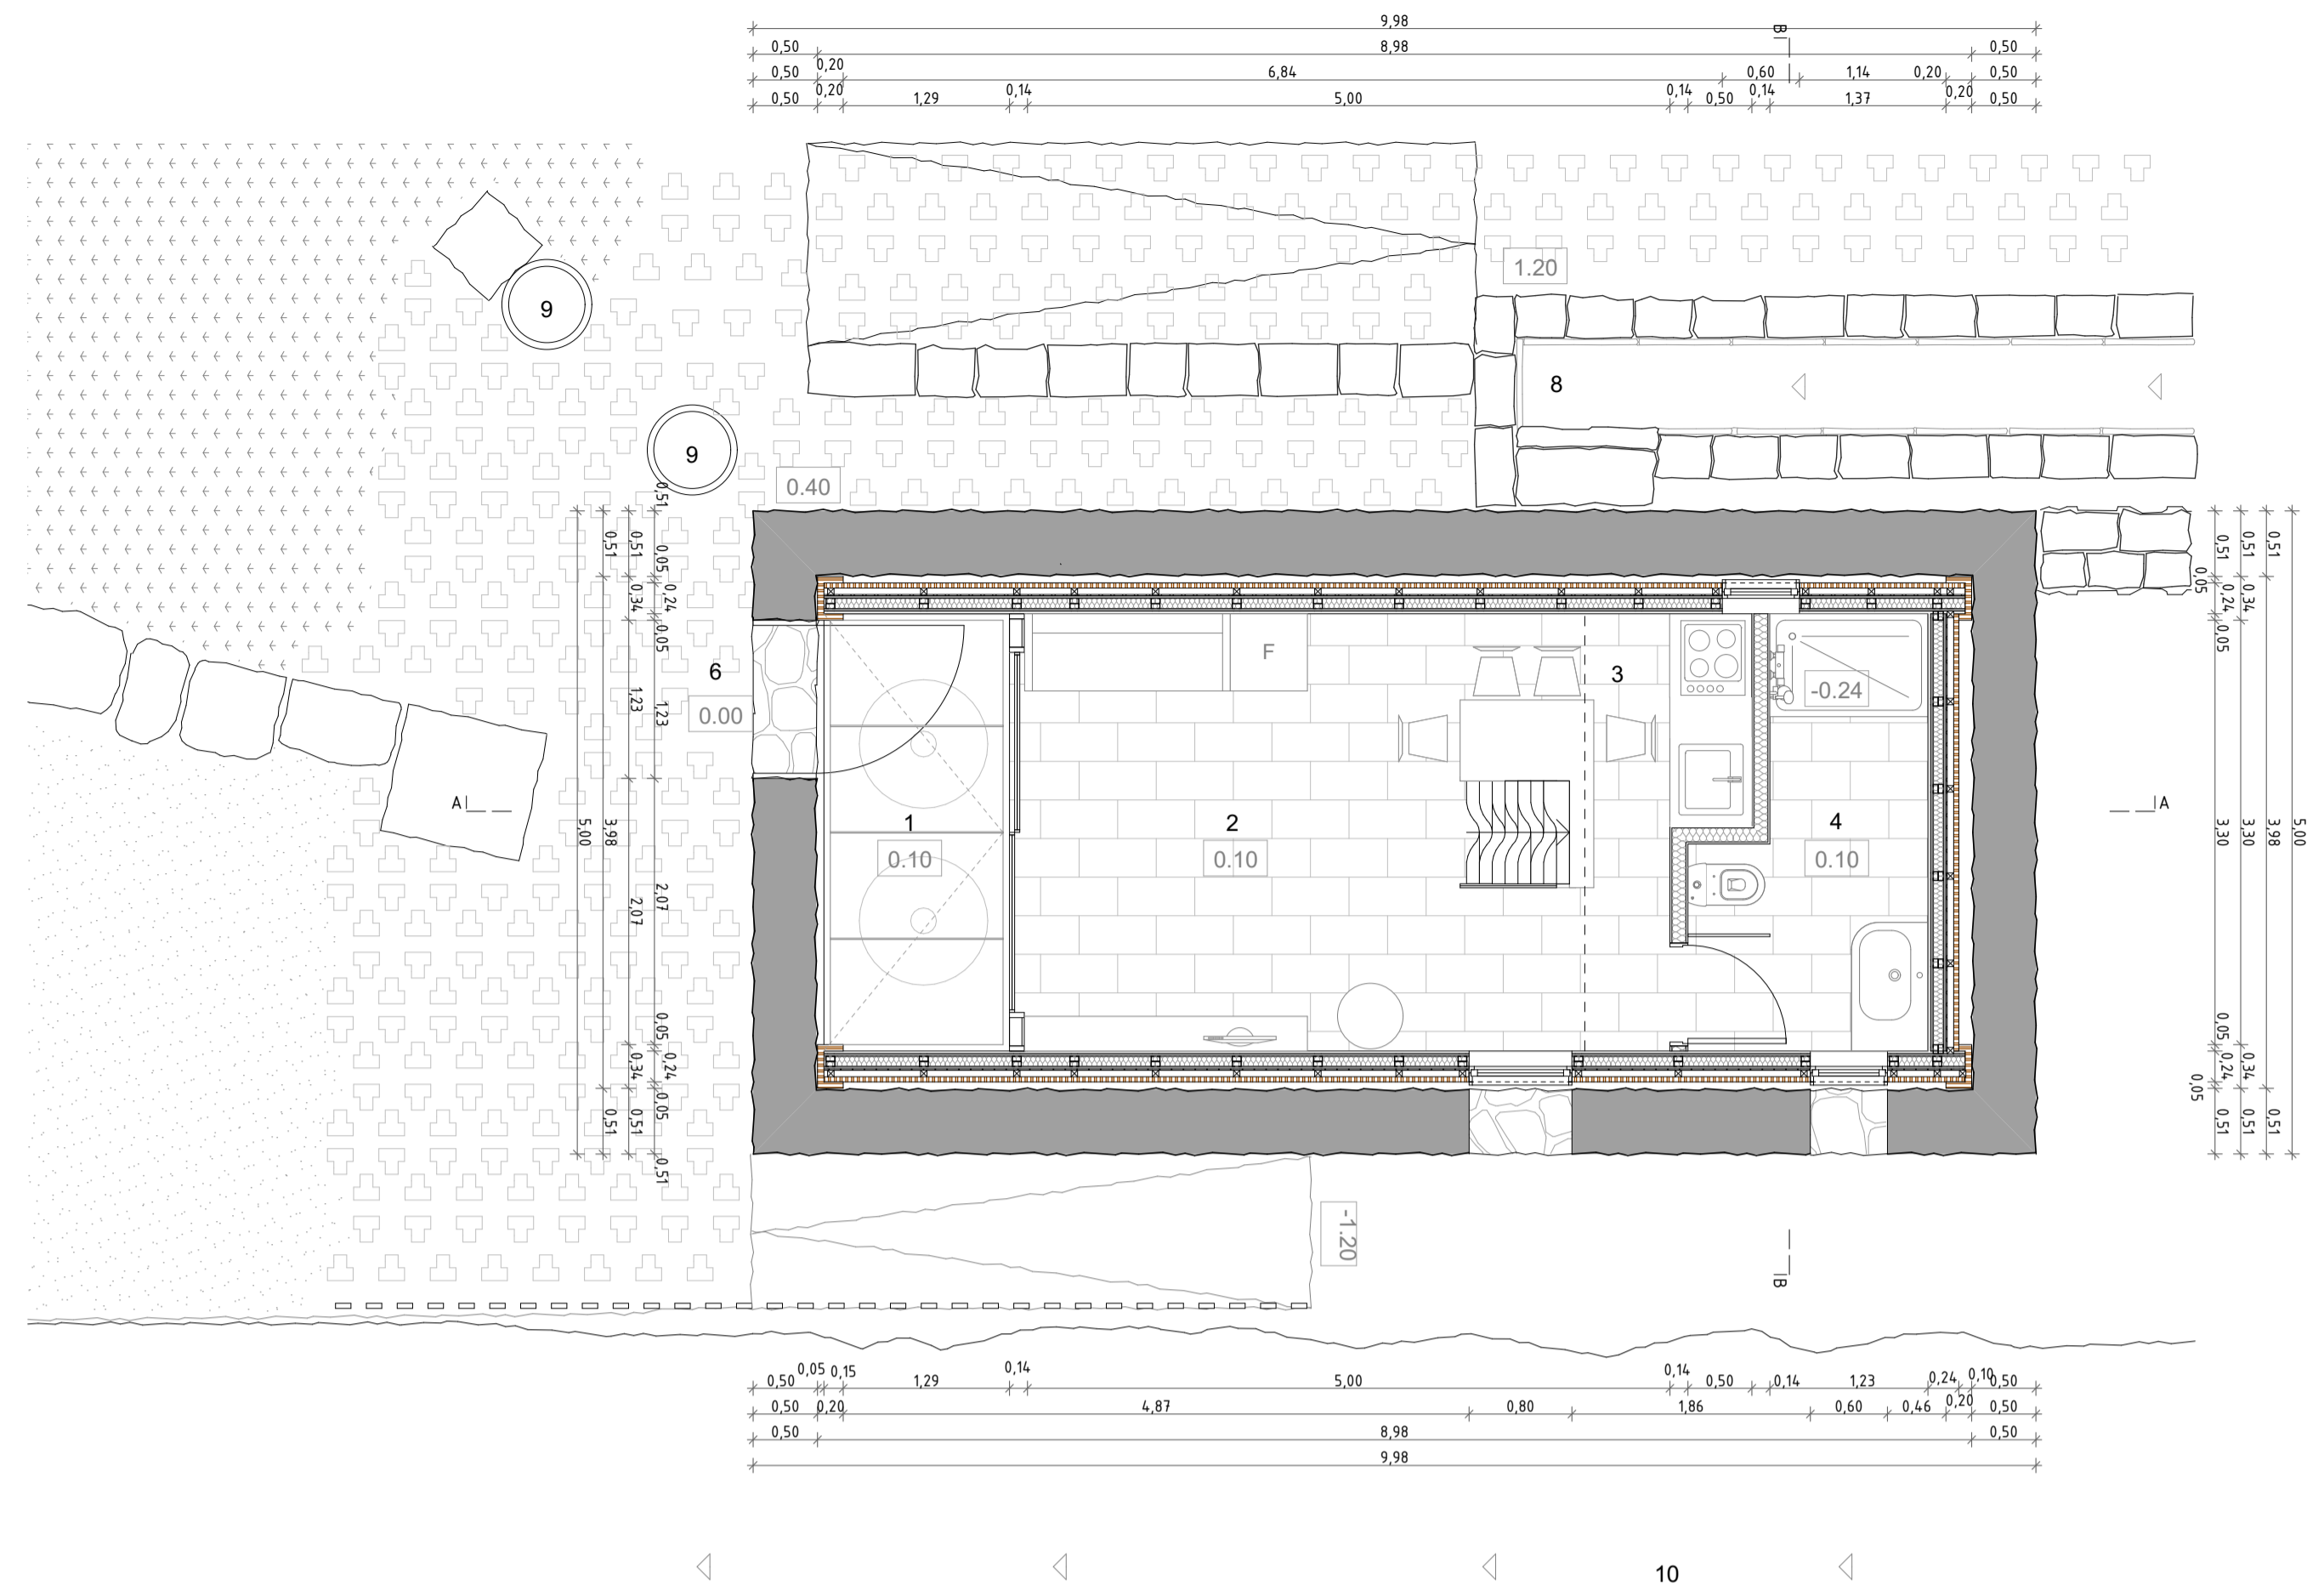

PLANTA PISO -1

PLANTA PISO 0

PLANTA PISO 1

PLANTA DE COBERTURA

LEGENDA/NOTAS

- 1 - Alpendre / Hall | 4.75m²
- 2 - Sala | 14.80m²
- 3 - Cozinha | 3.35m²
- 4 - Instalação Sanitária | 5.20m²
- 5 - Quarto | 9.20m²
- 6 - Pavimentação em Greijas de Envelhecimento | 10.00m²
- 7 - Caldera
- 8 - Levada
- 9 - Pia em Pedra
- 10 - Curso de Água de Referência - Rio Torto
- 11 - Painel Solar
- 12 - Velux
- 13 - Cubo

COTAS E MEDIDAS EM METROS
MEDIDAS SUJEITAS A RETIFICAÇÃO EM OBRA

Designação
Módulo-Moinho Plantas
Escala
1/50
Folha
2.2

- Granito (Corte)
- Granito (Vista)
- Greija de Envelhecimento
- Isolamento Térmico/Acústico
- Cobertura em Ripado de Madeira
- Ripado de madeira (corte)
- Terreno (corte)
- Graviilha
- Madeira Pintada a Vermelho Tinto
- Terreno Natural