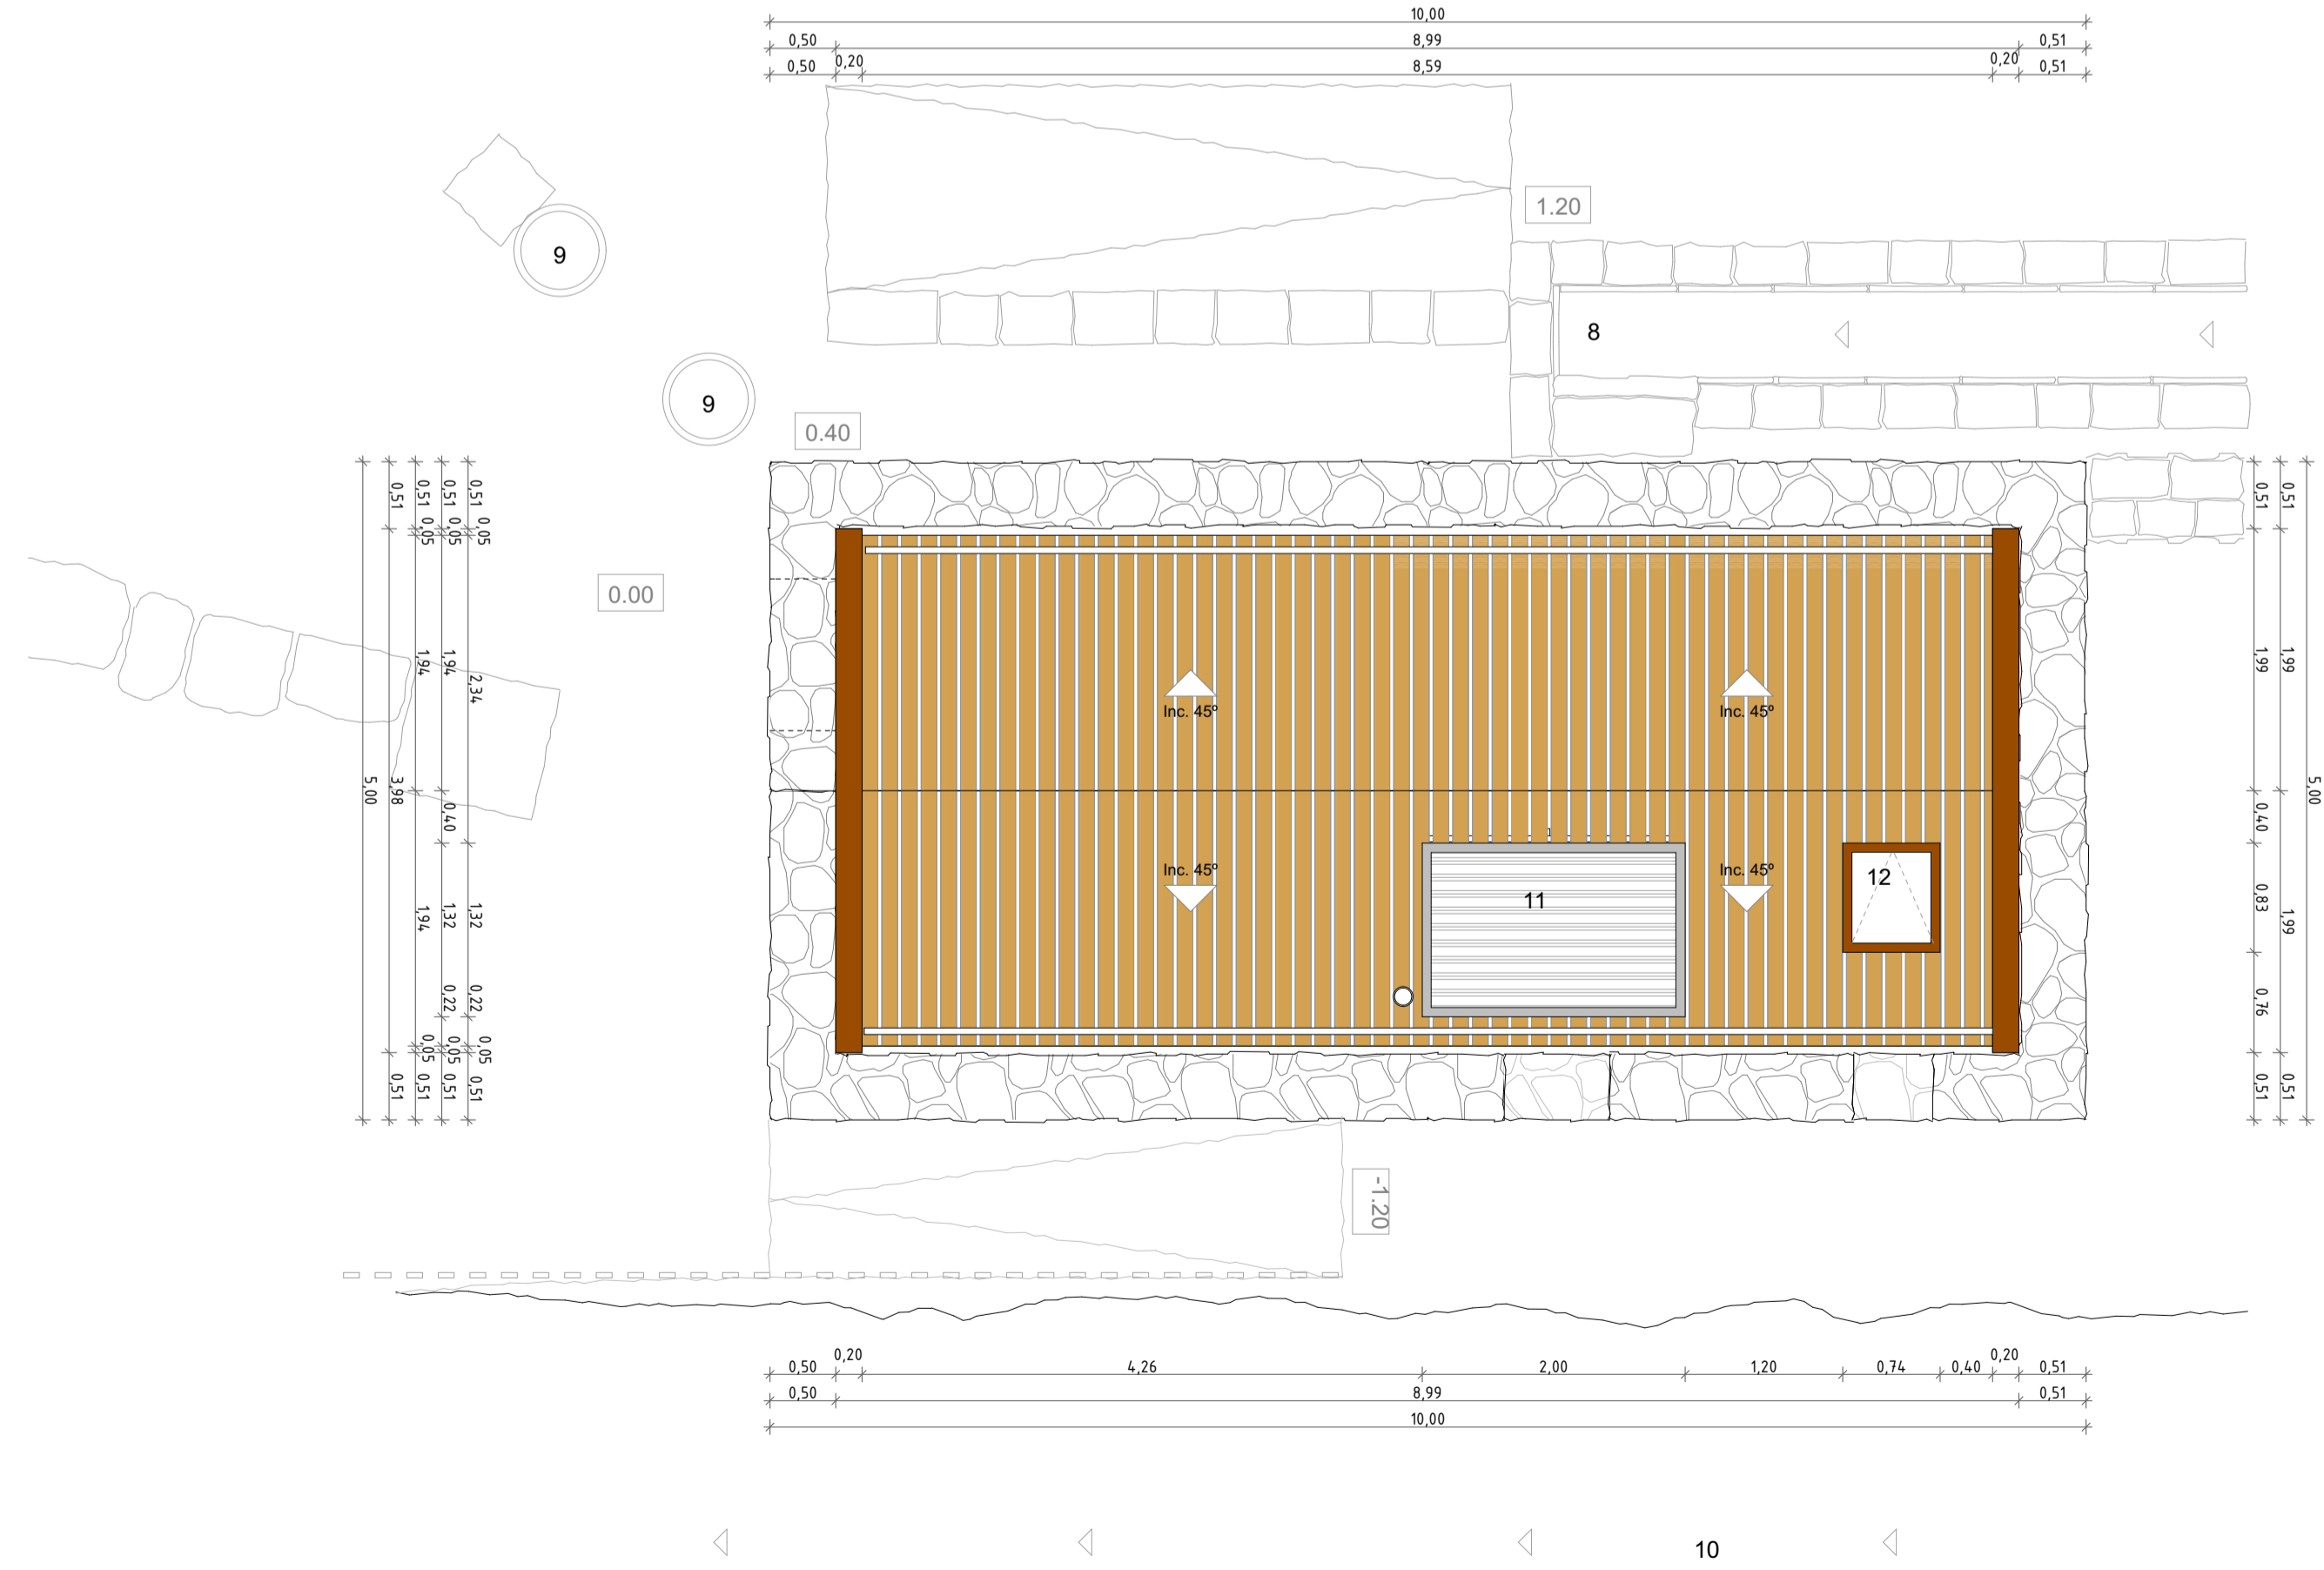

PLANTA PISO -1

PLANTA PISO 0

PLANTA PISO 1

PLANTA DE COBERTURA

LEGENDA/NOTAS

- 1 - Alpendre / Hall | 4.75m²
- 2 - Sala | 14.80m²
- 3 - Cozinha | 3.35m²
- 4 - Instalação Sanitária | 5.20m²
- 5 - Quarto | 9.20m²
- 6 - Pavimentação em Greijas de Envelhecimento | 10.00m²
- 7 - Caldera
- 8 - Levada
- 9 - Pia em Pedra
- 10 - Curso de Água de Referência - Rio Torto
- 11 - Painel Solar
- 12 - Velux
- 13 - Cubo

COTAS E MEDIDAS EM METROS
MEDIDAS SUJEITAS A RETIFICAÇÃO EM OBRA

Designação
Módulo-Moinho Plantas
Escala
1/50
Folha
2.2

- Granito (Corte)
- Granito (Vista)
- Greija de Envelhecimento
- Isolamento Térmico/Acústico
- Cobertura em Ripado de Madeira
- Ripado de madeira (corte)
- Terreno (corte)
- Graviilha
- Madeira Pintada a Vermelho Tinto
- Terreno Natural