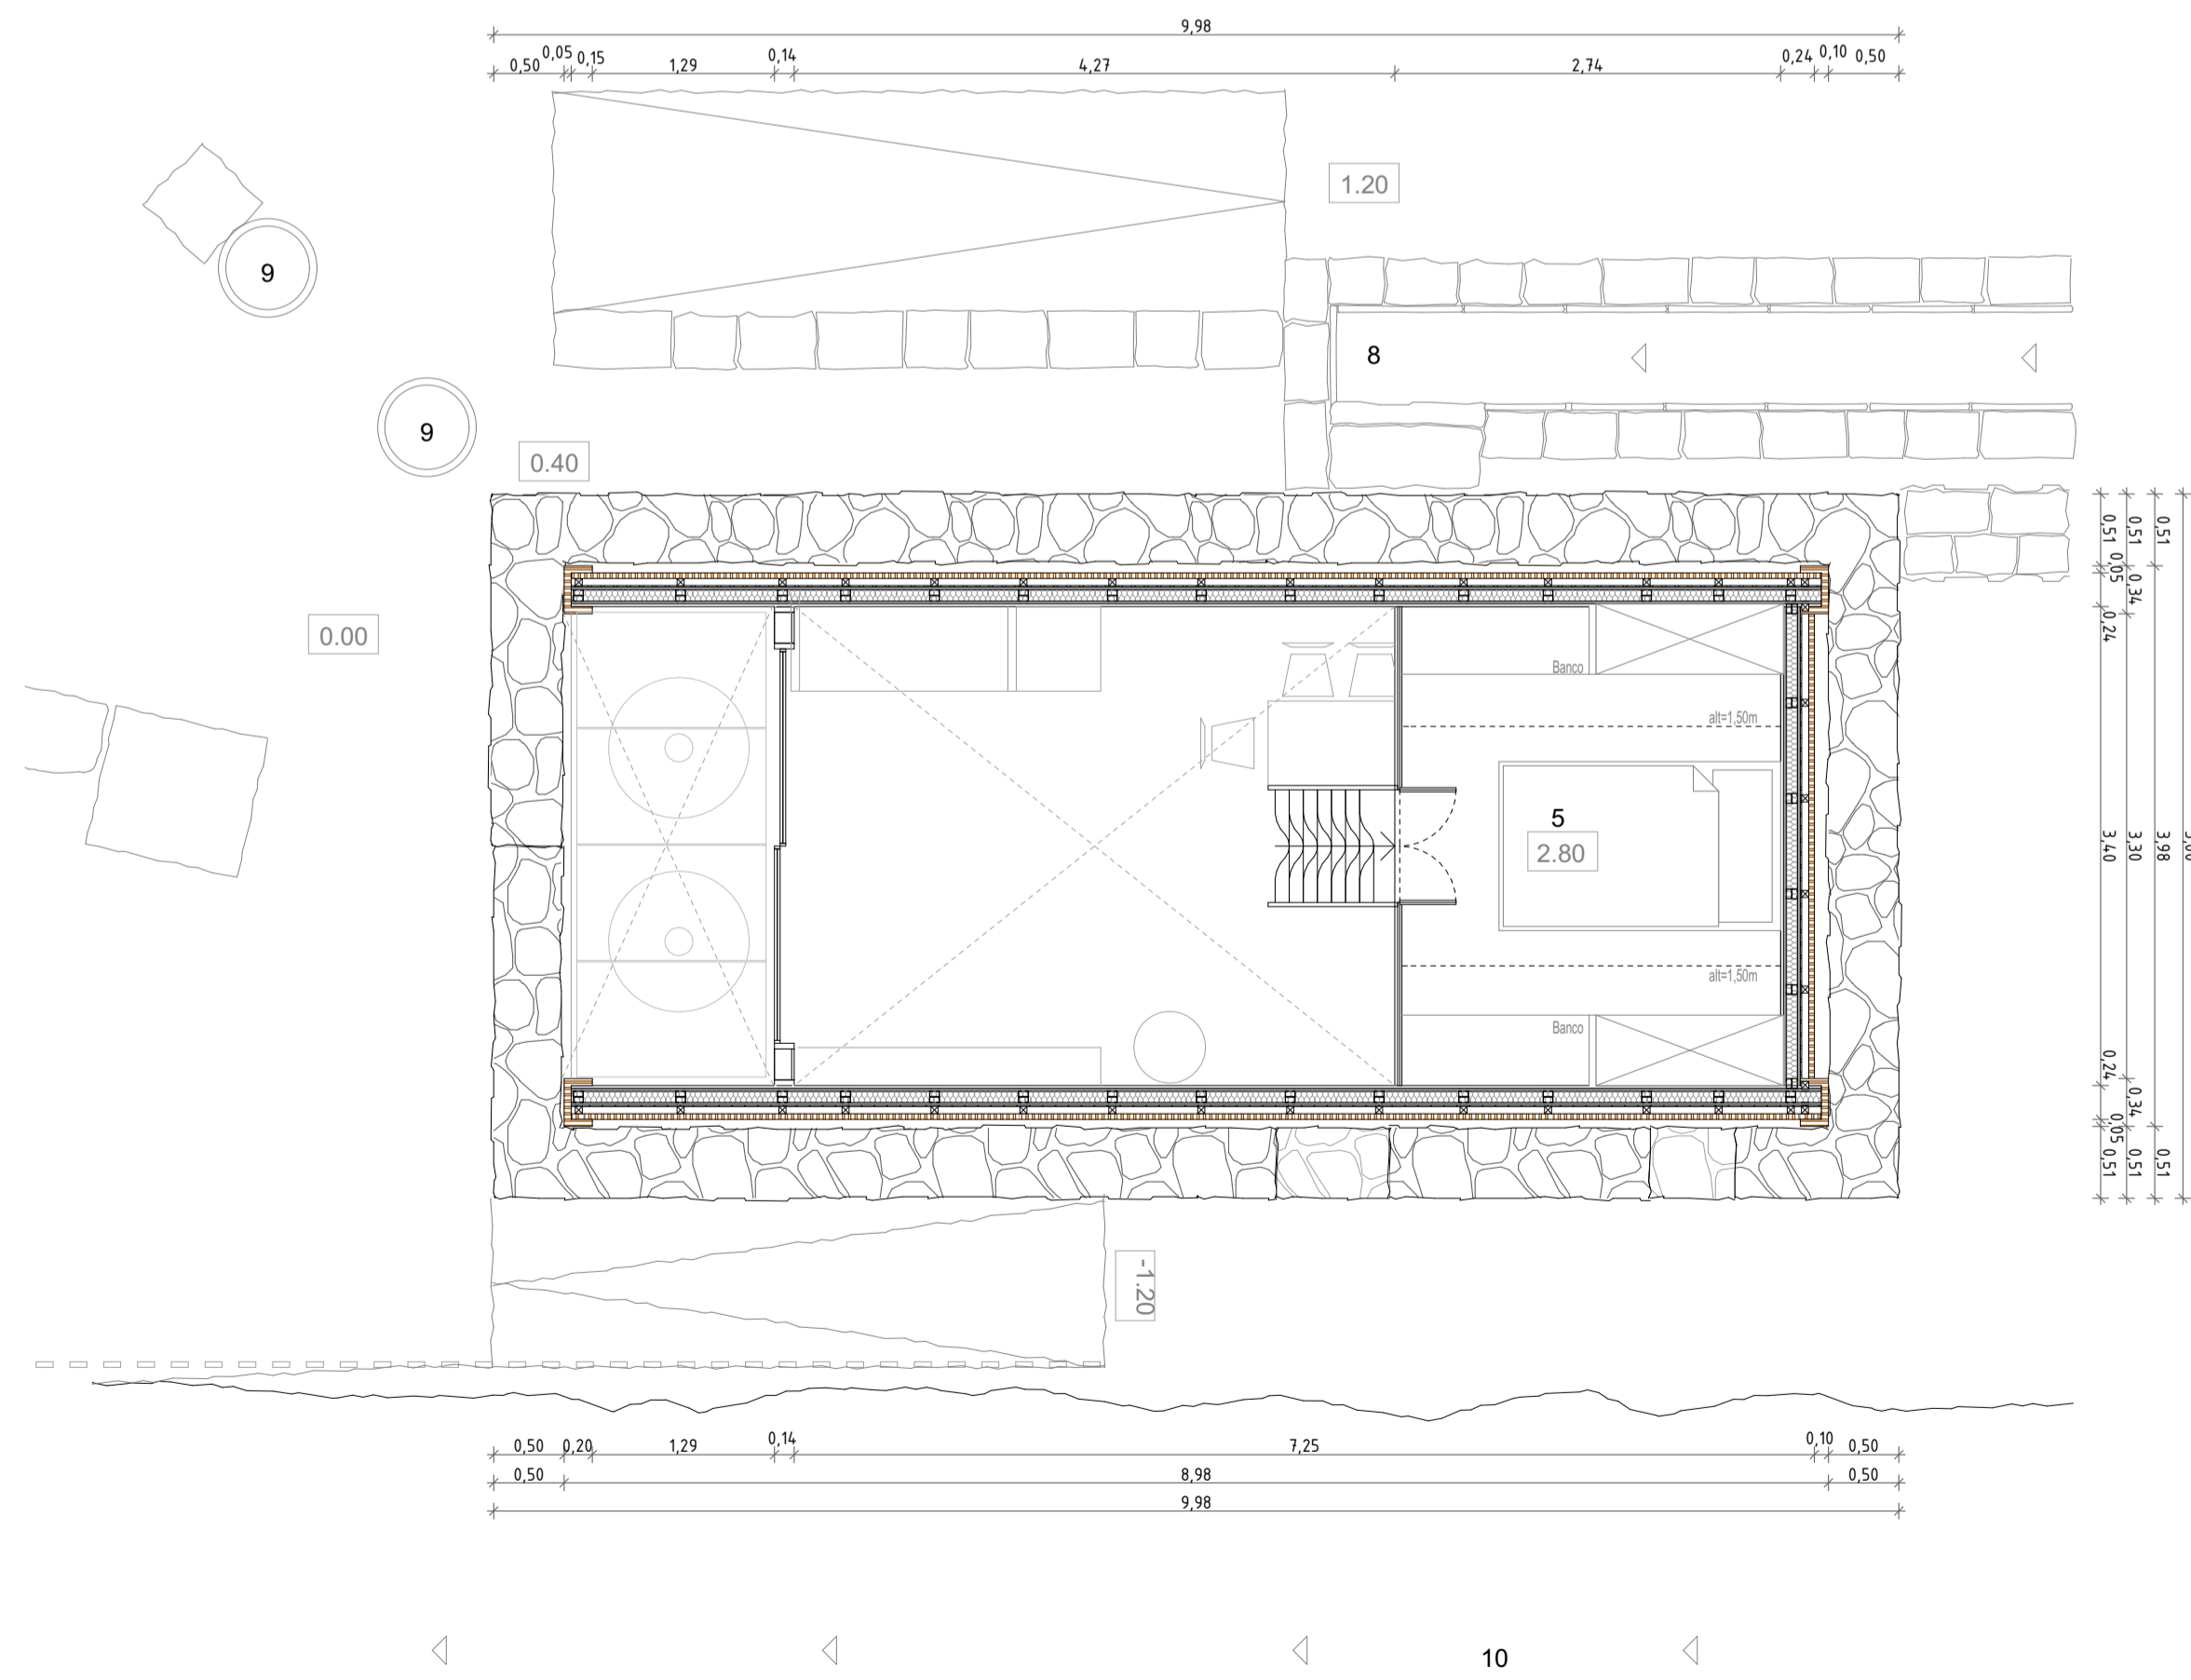

PLANTA PISO -1

PLANTA PISO 0

PLANTA PISO 1

PLANTA DE COBERTURA

LEGENDA/NOTAS

- 1 - Alpendre / Hall | 4.75m²
- 2 - Sala | 14.80m²
- 3 - Cozinha | 3.35m²
- 4 - Instalação Sanitária | 5.20m²
- 5 - Quarto | 9.20m²
- 6 - Pavimentação em Greijas de Envelhecimento | 10.00m²
- 7 - Caldera
- 8 - Levada
- 9 - Pia em Pedra
- 10 - Curso de Água de Referência - Rio Torto
- 11 - Painel Solar
- 12 - Velux
- 13 - Cubo

COTAS E MEDIDAS EM METROS
MEDIDAS SUJEITAS A RETIFICAÇÃO EM OBRA

Designação
Módulo-Moinho Plantas
Escala
1/50
Folha
2.2

- Granito (Corte)
- Granito (Vista)
- Greija de Envelhecimento
- Isolamento Térmico/Acústico
- Cobertura em Ripado de Madeira
- Ripado de madeira (corte)
- Terreno (corte)
- Graviilha
- Madeira Pintada a Vermelho Tinto
- Terreno Natural