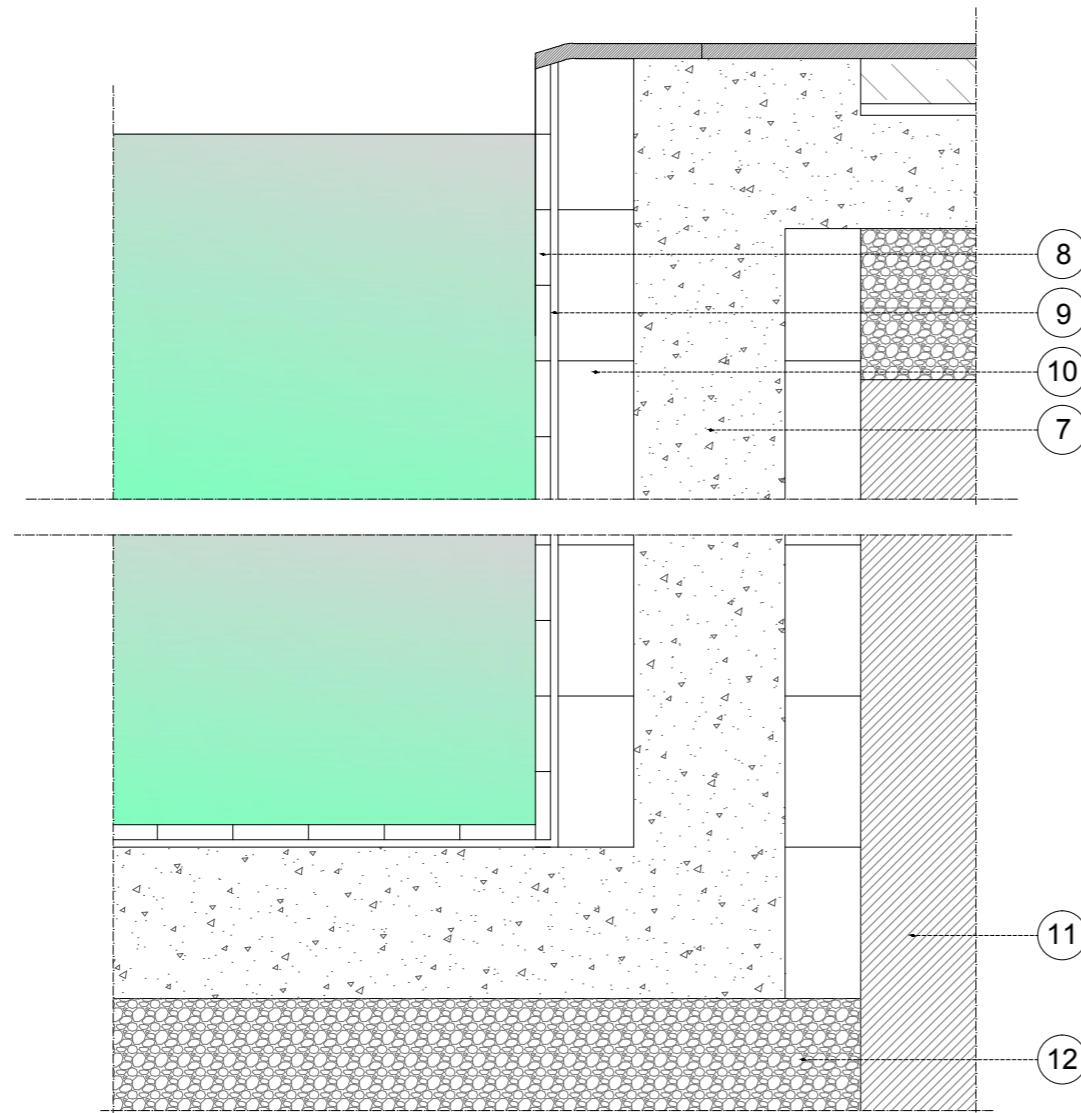

Cobertura ajardinada

Piscina

LEGENDA

- ① Zinco *sedum mix* (plantas)
- ② Substrato *sedum* 8 cm
- ③ Filtro sistema SE 0,6 cm
- ④ *Floradrain FD 25-E* (drenagem) 2,5 cm
- ⑤ Manta de proteção e retenção SSM45 2,5 cm
- ⑥ Tela anti-raízes WSF40 0,8 cm
- ⑦ Betão
- ⑧ Azulejo *strufaldi* (branco) 10x10 cm
- ⑨ Manta asfáltica 1 cm
- ⑩ Forma de blocos 10x20x40 cm
- ⑪ Terra natural compactada
- ⑫ Base de granulometria extensa