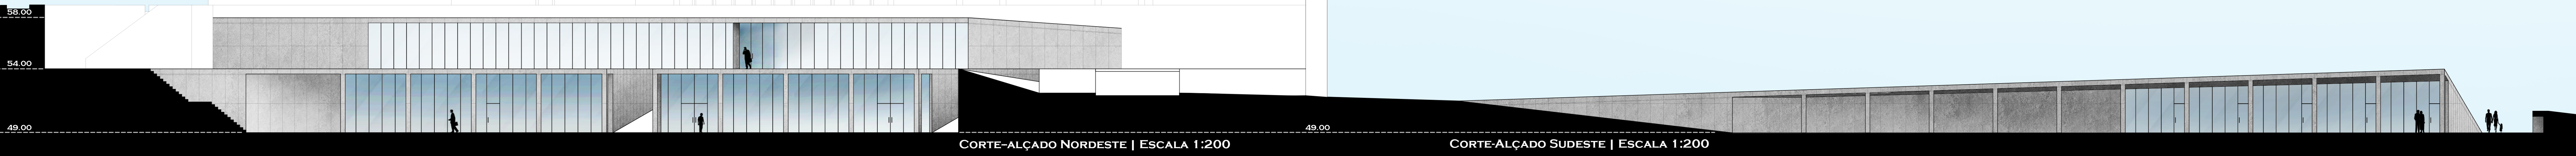

# BELOW GROUND ZERO

CENTRO COMUNITÁRIO E INTERPRETATIVO EM MARVILA

FÁBIO GALEGO Nº 32001 - PAINEL 3

PLANTA COTA 56.00 | ESCALA 1:250