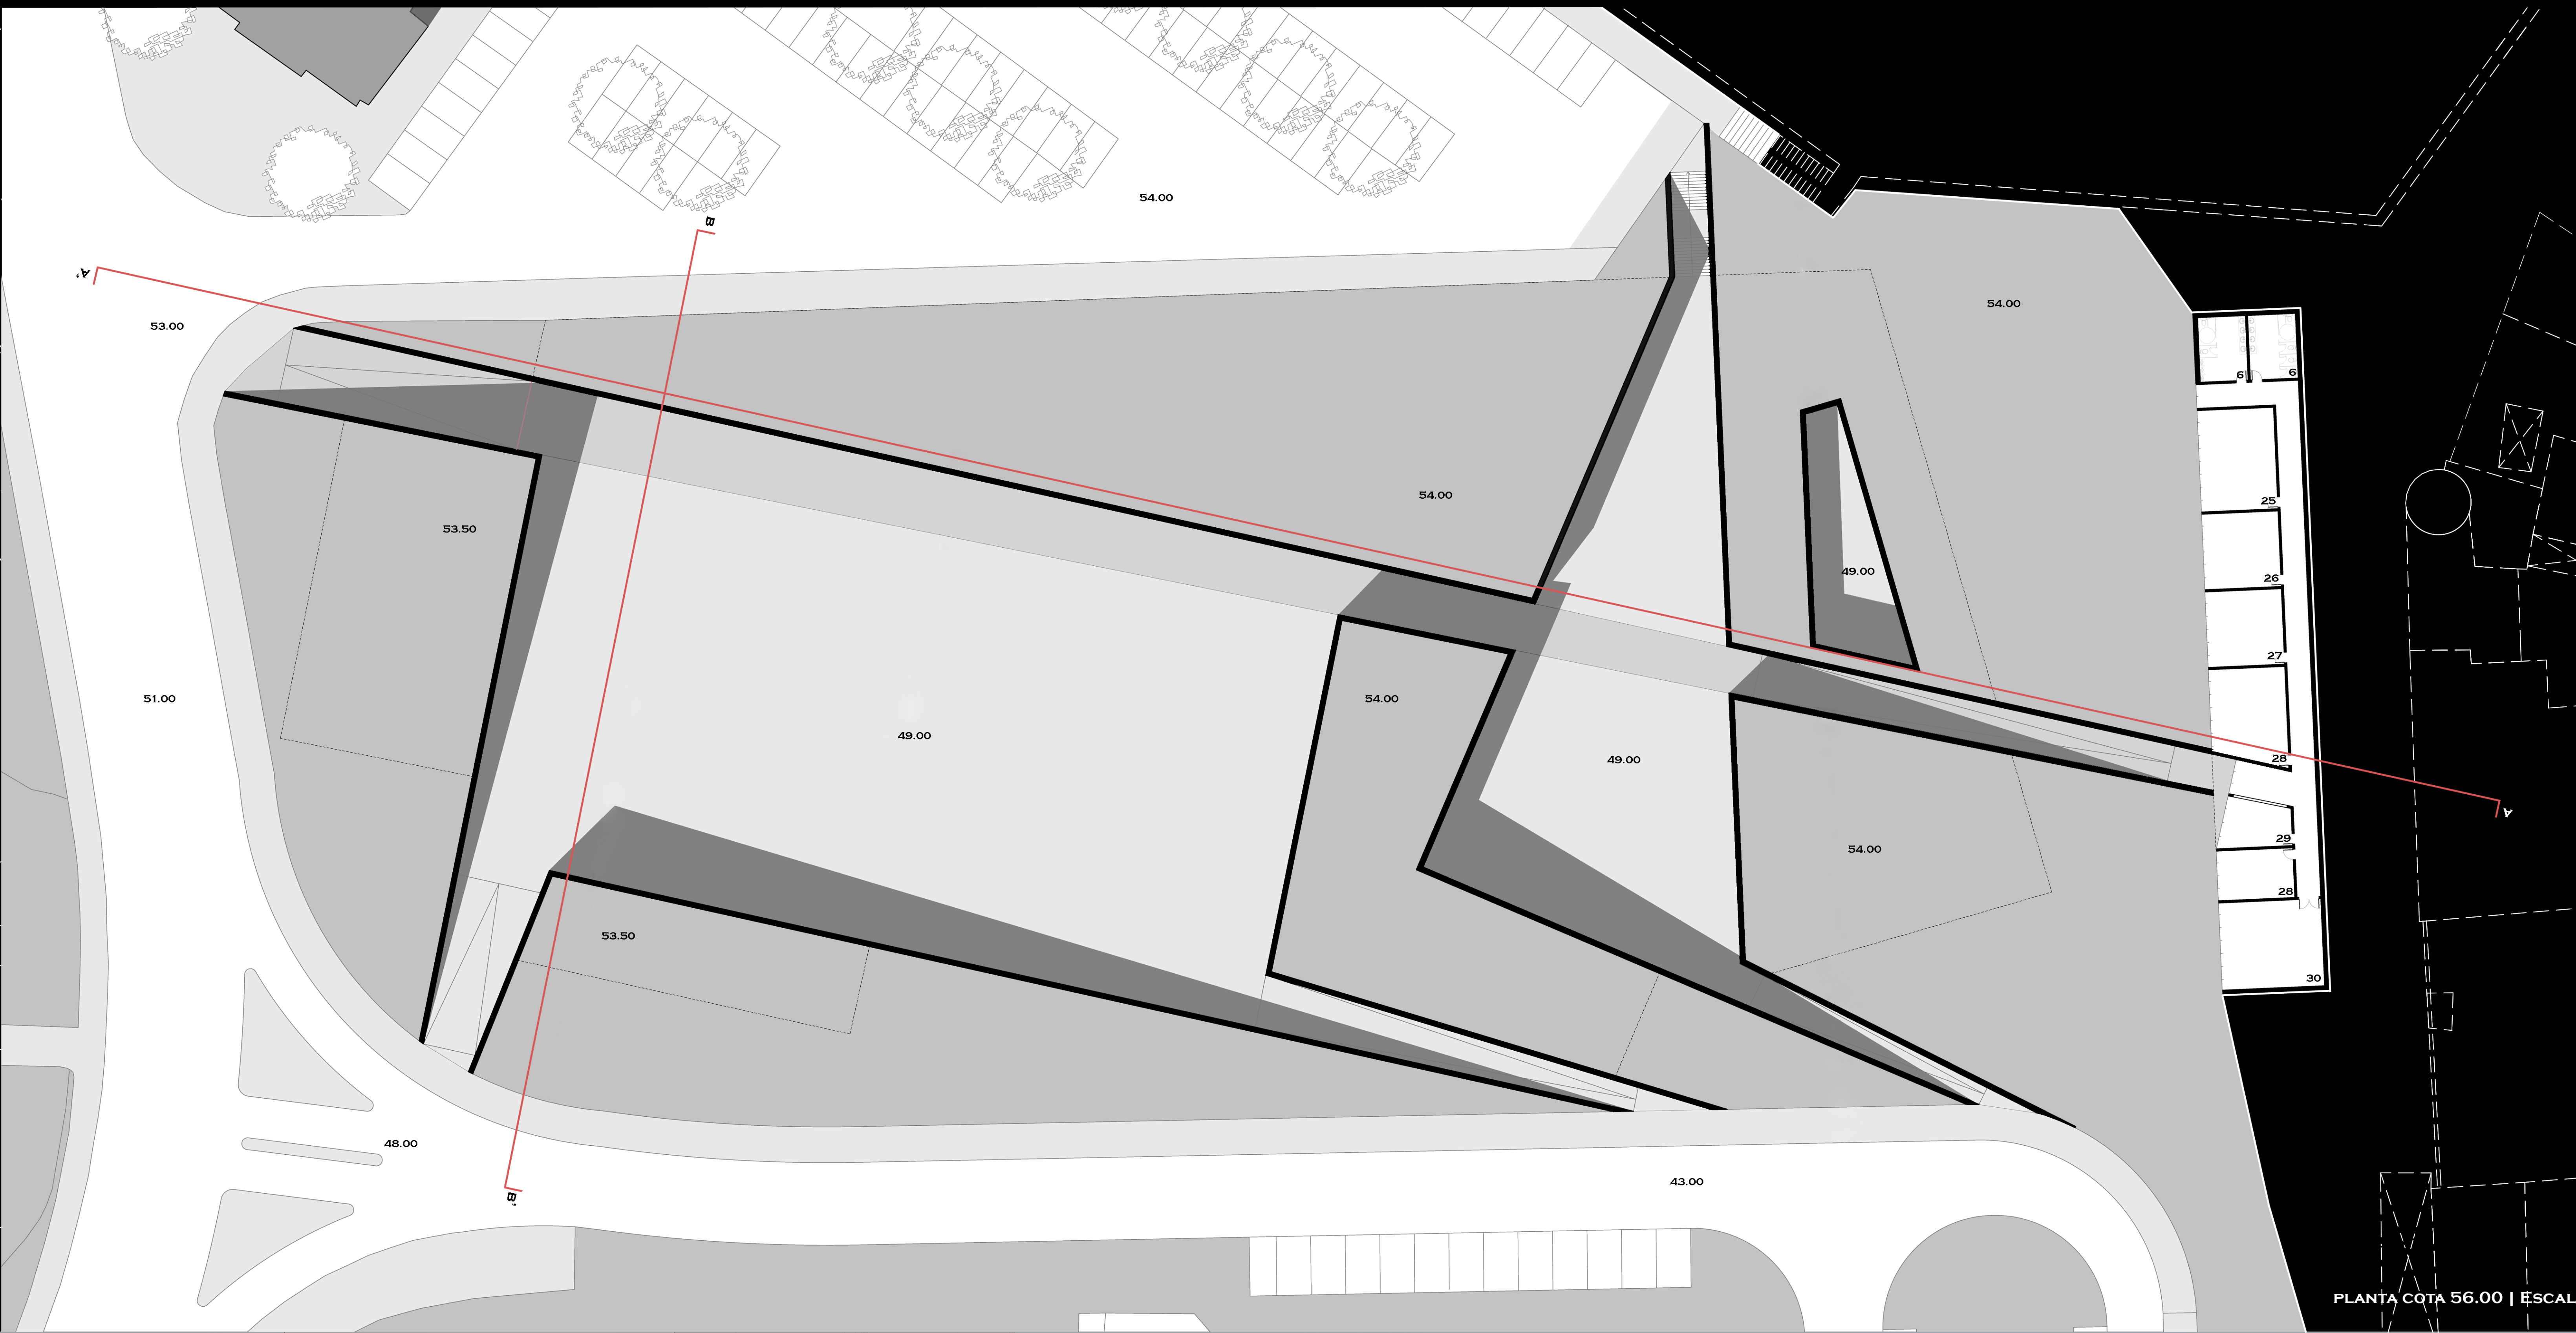

# BELOW GROUND ZERO

CENTRO COMUNITÁRIO E INTERPRETATIVO EM MARVILA

FÁBIO GALEGO Nº 32001 - PAINEL 3

PLANTA COTA 56.00 | ESCALA 1:250