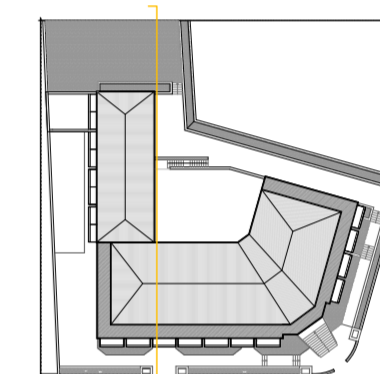

## LEGENDA

- ① Betão
- ② Tijolo 29x19x11 cm
- ③ Vidro nacional 4 mm
- ④ Tijolo 29x19x15 cm
- ⑤ Vidro fosco com caixilharia de alumínio anodizado - cor natural
- ⑥ Porta de correr - Vidro nacional 4 mm com caixilharia de alumínio anodizado - cor natural
- ⑦ Janela de correr - Vidro nacional 4 mm com caixilharia de alumínio anodizado - cor natural
- ⑧ Perpianho de granito cinza
- ⑨ Pastilha cerâmica 2x2 cm - cor rosa claro
- ⑩ Telha lusa
- ⑪ Pedra rusticada
- ⑫ Pastilha cerâmica 2x2 cm - cor branca
- ⑬ Vidro prensado vertical
- ⑭ Estore de plástico - cor branca