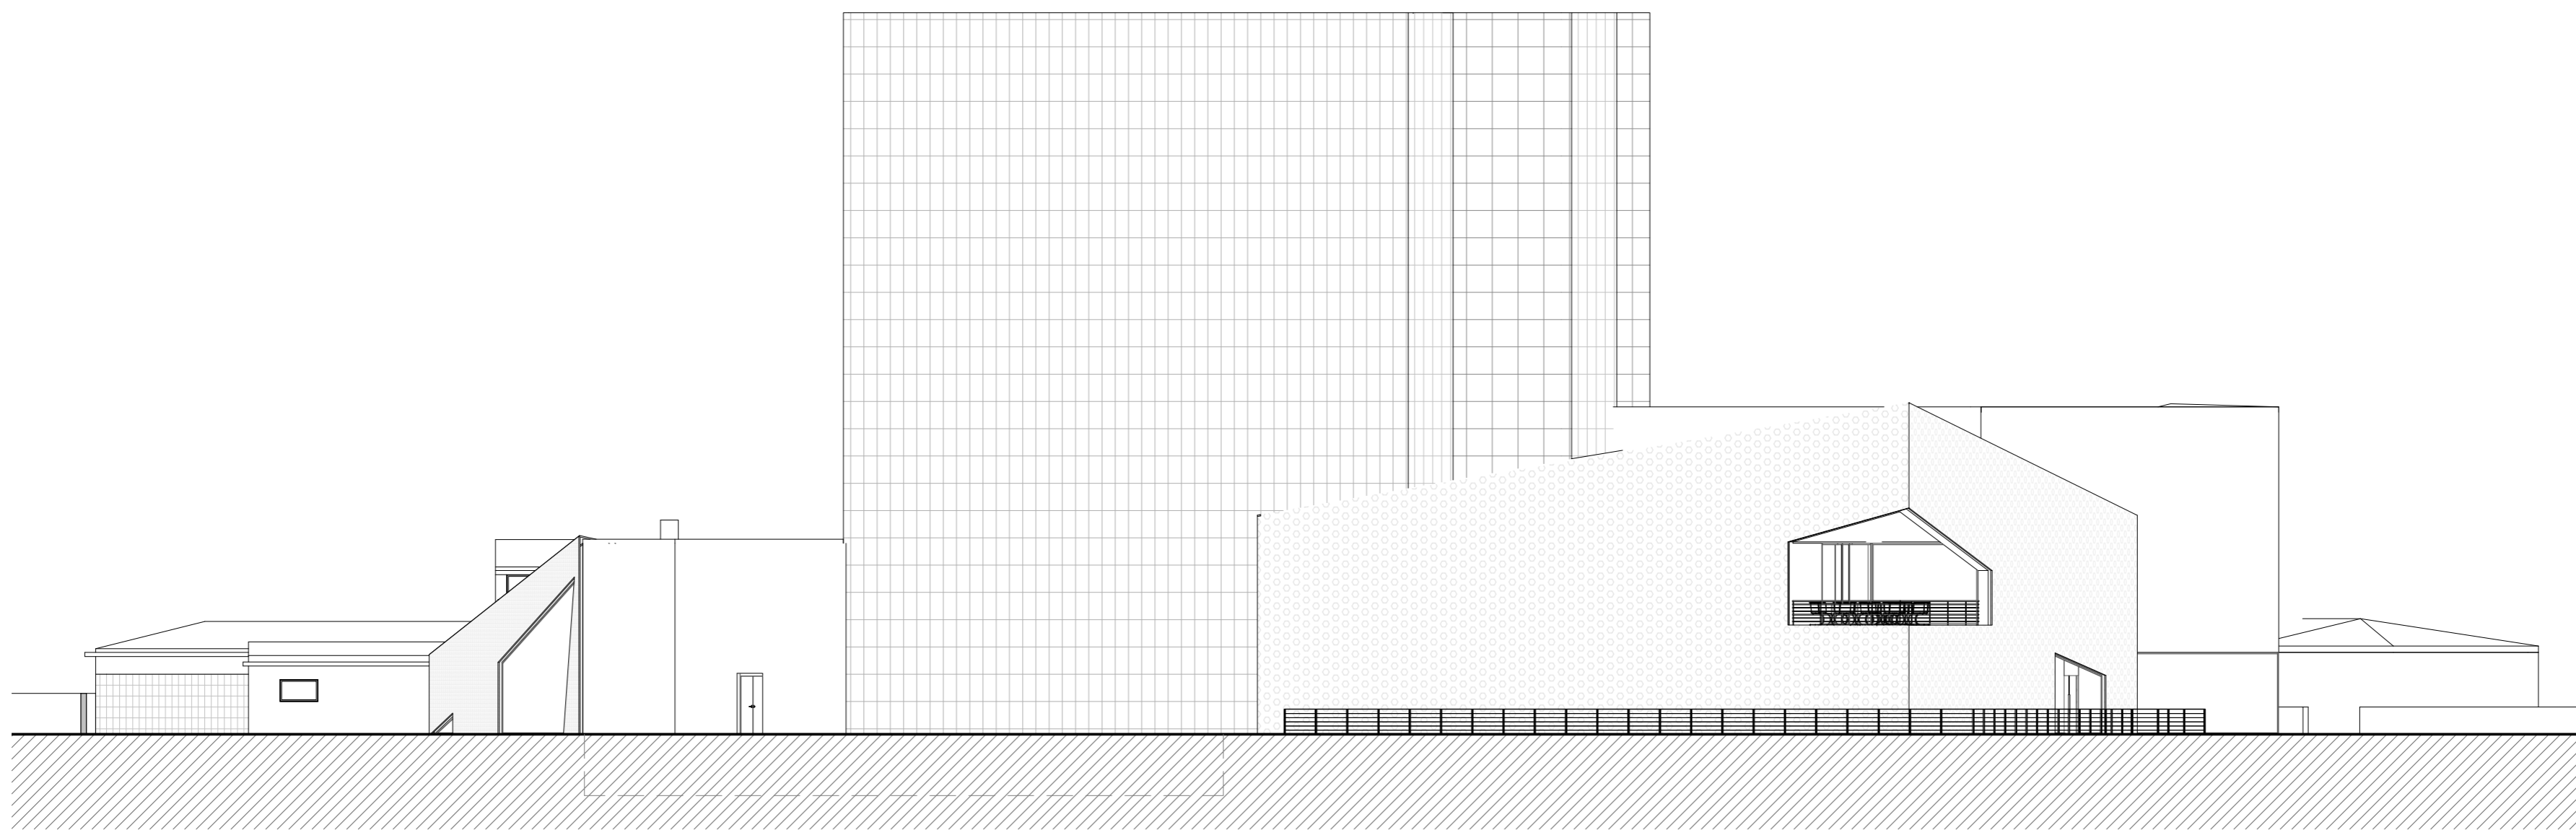

Alçado Principal

Alçado Posterior

UNIVERSIDADE DA BEIRA INTERIOR - D.E.C.A. MESTRADO INTEGRADO EM ARQUITECTURA DISSERTAÇÃO/PROJECTO 2009/2010	ORIENTADOR: PROF. DR. ARG. MIGUEL MORREIRA PINTO CO-ORIENTADOR: PROF. JORGE EDUARDO RAMOS JULIAR	ALUNA: SOFIA MACHADO DE AMORIM
	DESPERTAR DA CULTURA - CINE-TEATRO DE CANTANHEDE	
JUNHO 2010		ESCALA: 1 : 200
Alçado Principal e Posterior - Proposta		14