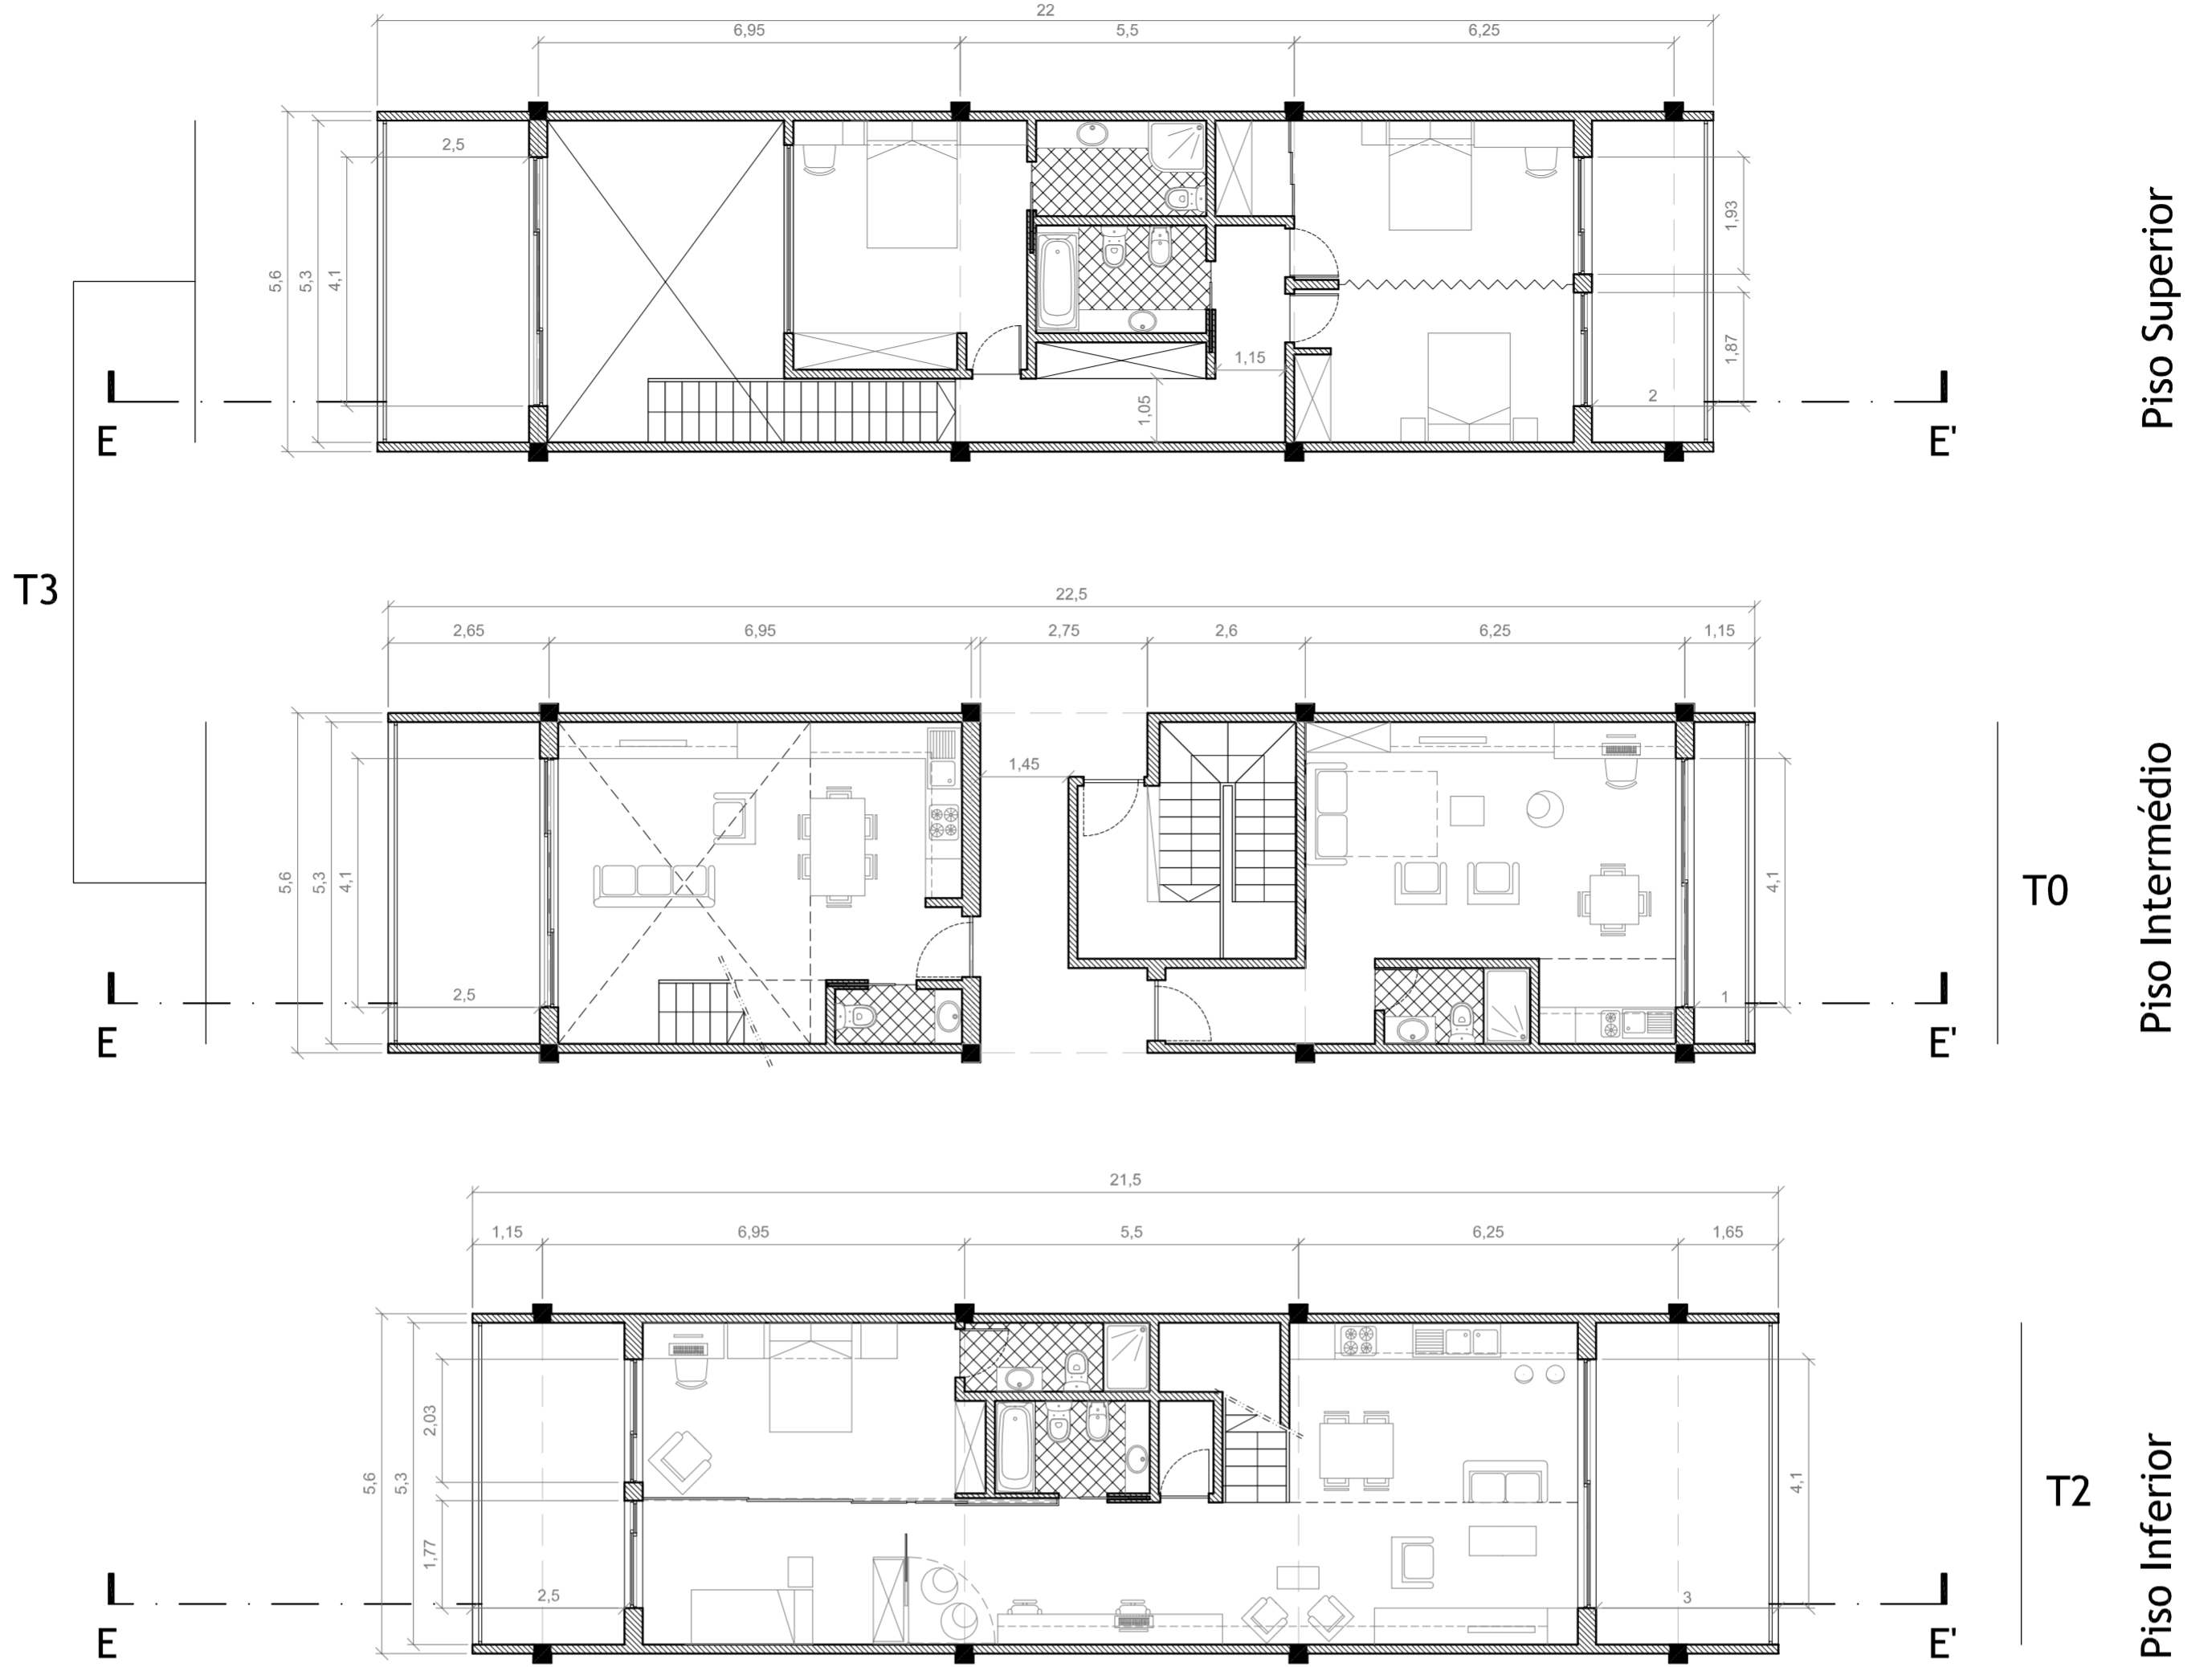

Apartamentos orientados Nascente / Poente

Módulo C

Módulo C

DISSERTAÇÃO - CIDADES VERTICAIS					UBI
A reinvenção da Unité d'Habitation à Marseille de Le Corbusier como tipologia habitacional contemporânea					
Unidade Habitacional					
Edifícios Multifamiliares / Comércio / Serviços					
Aluno: Elisiário João Miguel			Nº do aluno: 22399		
Orientadora: Prof.ª Doutor Maria Candela Suárez		Orientação	Data	Escala	Folha nº
Descrição do Plano: Módulo C (conjugação repetida de três em três pisos)		N	Outubro 2012	1:100	10