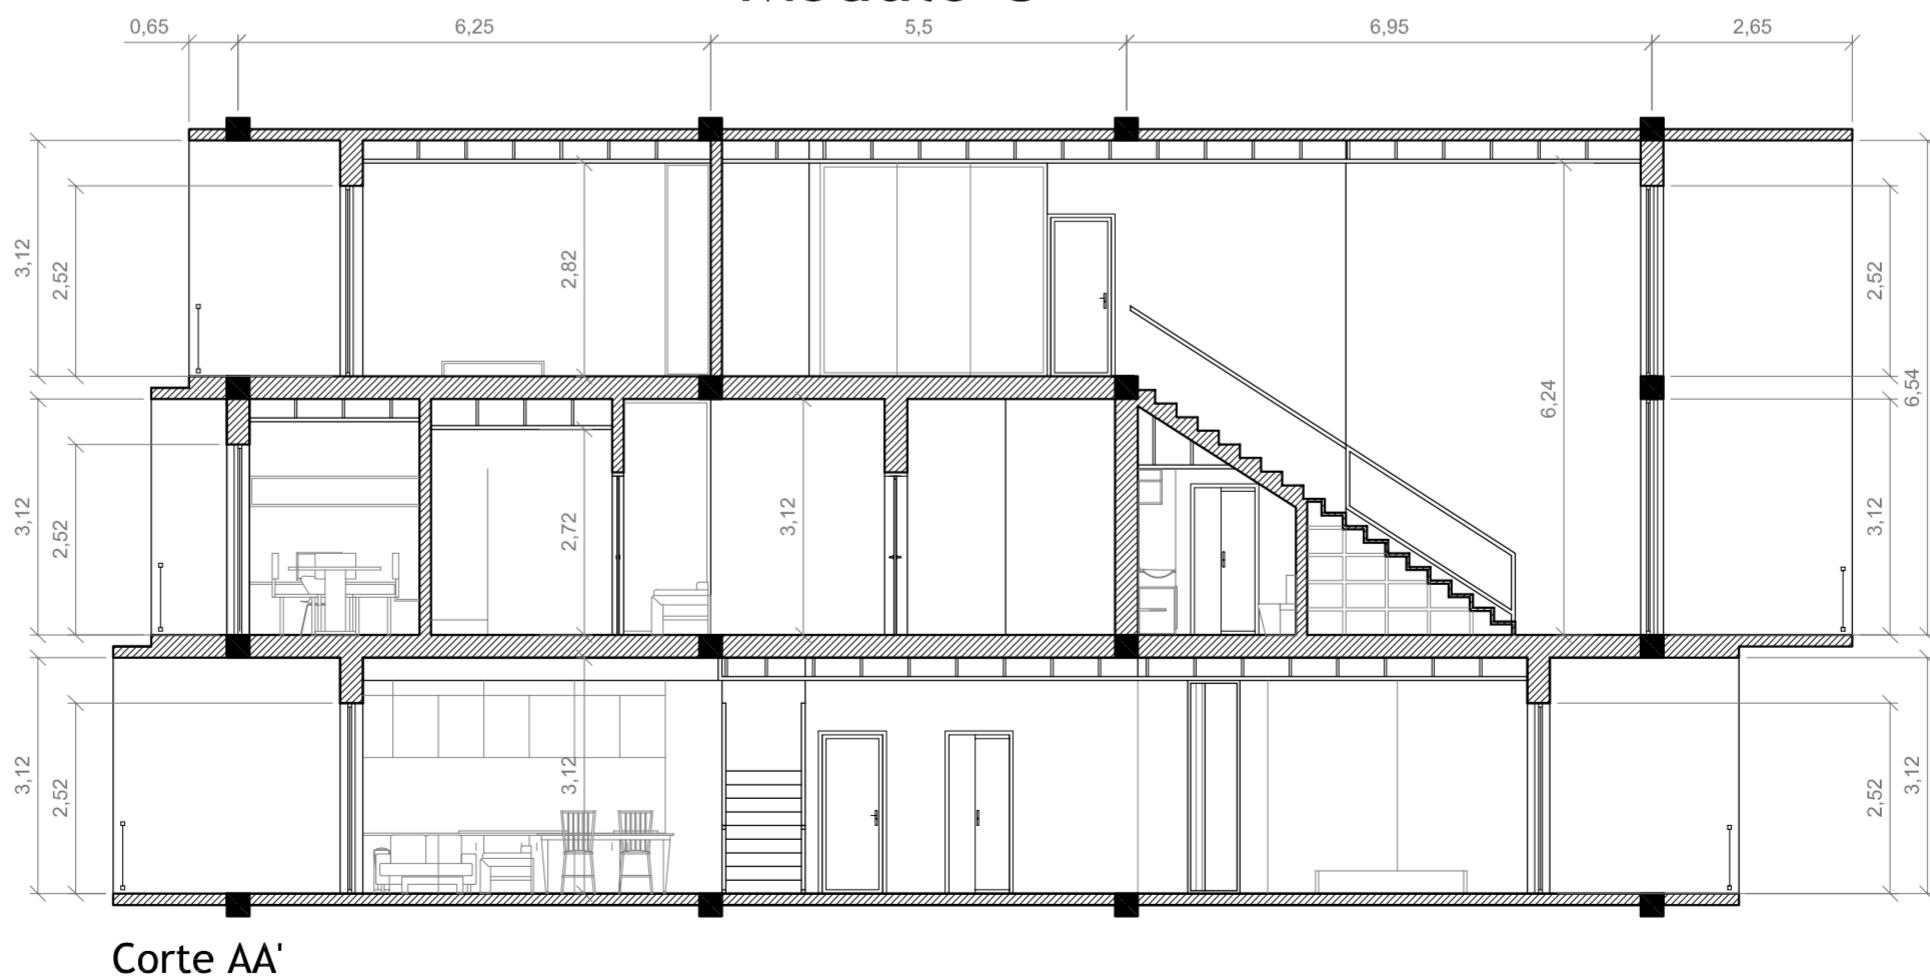

Apartamentos orientados Nascente / Poente

Módulo C

Módulo C

DISSERTAÇÃO - CIDADES VERTICAIS					UBI
A reinvenção da Unité d'Habitation à Marseille de Le Corbusier como tipologia habitacional contemporânea					
Unidade Habitacional					
Edifícios Multifamiliares / Comércio / Serviços					
Aluno: Elisiário João Miguel			Nº do aluno: 22399		
Orientadora: Prof.ª Doutor Maria Candela Suárez		Orientação	Data	Escala	Folha nº
Descrição do Plano: Módulo C (conjugação repetida de três em três pisos)		N	Outubro 2012	1:100	10