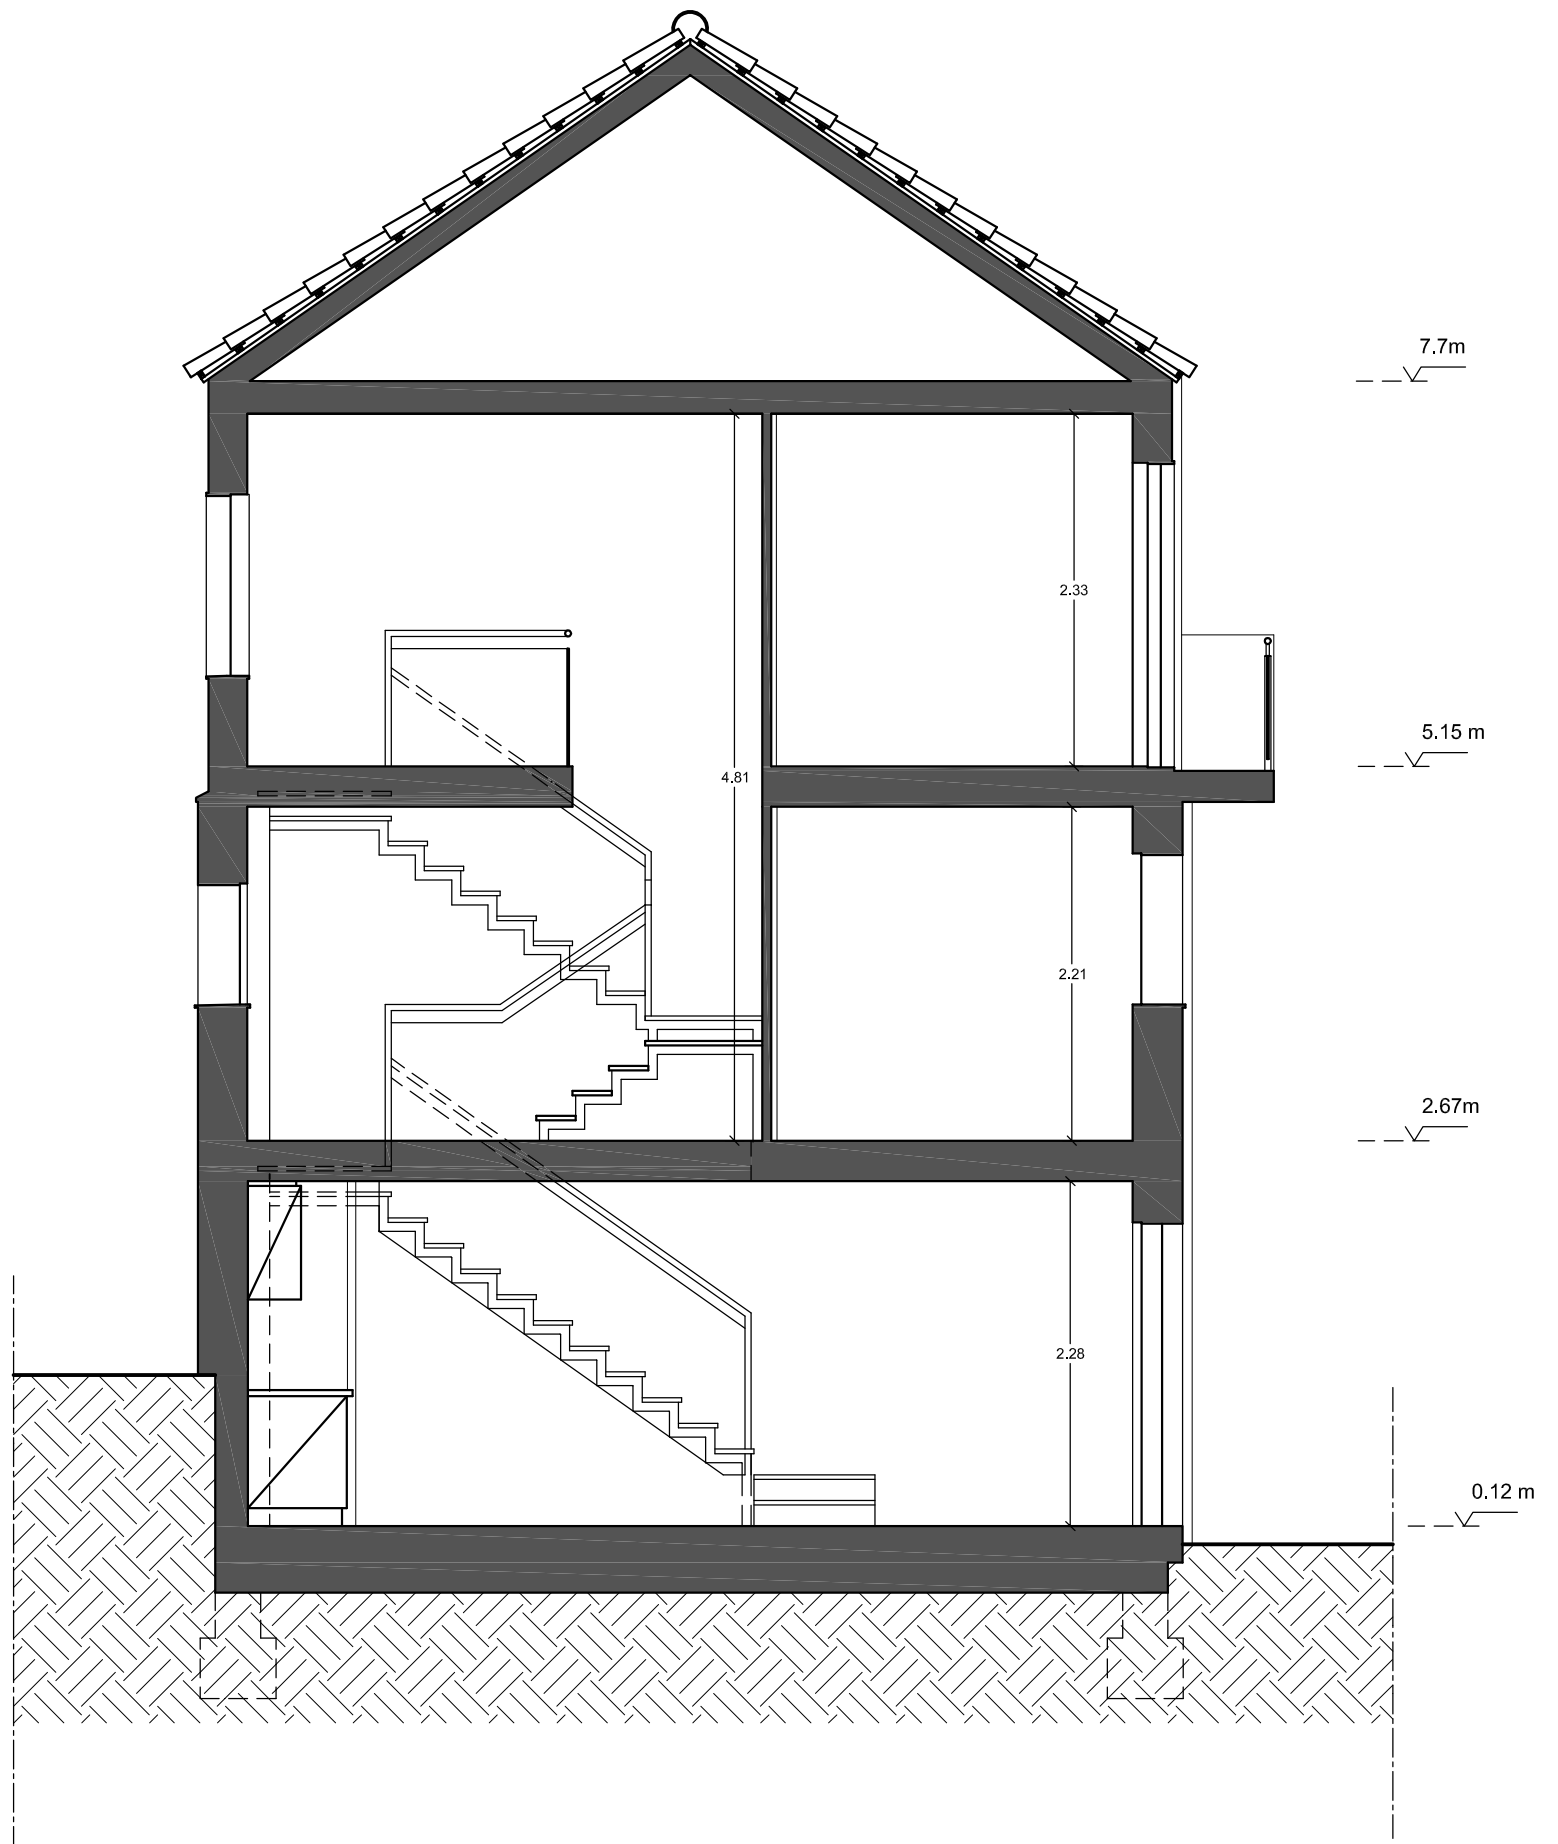

DECA-UBI Mestrado Integrado em Arquitectura		
Projeto de reabilitação de vivenda unifamiliar - Tv. do Raimundo - Covilhã		Data: Outubro 2012
Autor: André dos Santos Marques	Orientador : Prof. Doutor José da Silva Neves Dias	Desenho nº.: 30
Descrição: Corte AA'	Escala: 1/50