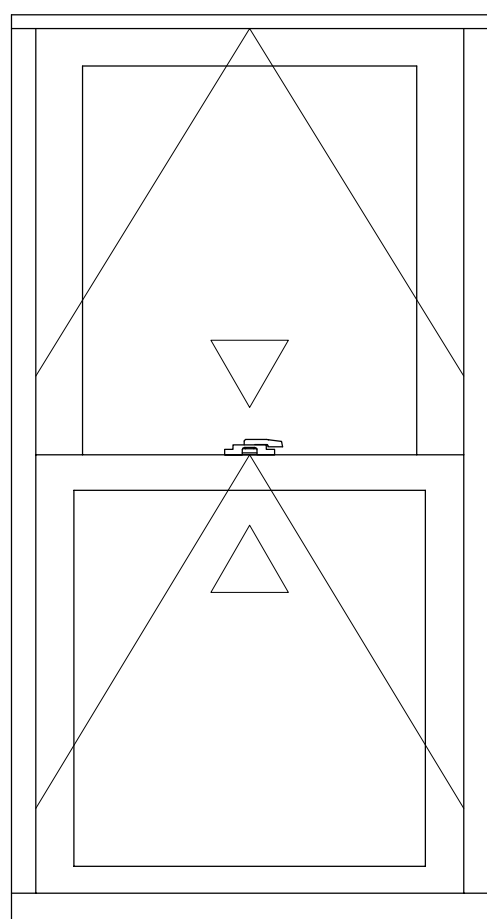

JG - Janela de Guilhotina