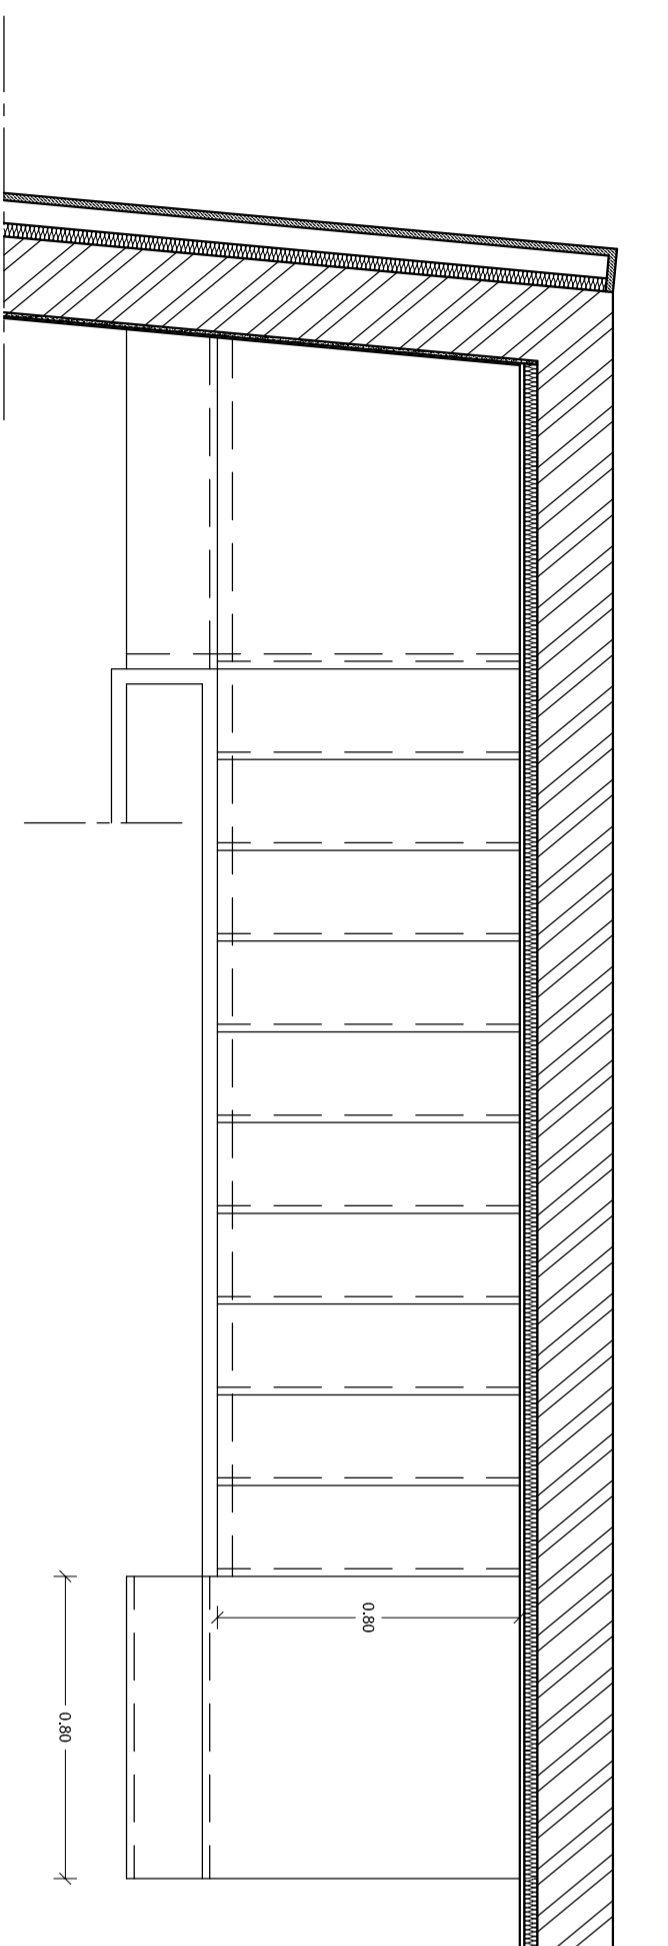

DECA-UBI Mestrado Integrado em Arquitectura		Data: Outubro 2012
Projeto de reabilitação de vivenda unifamiliar - Tv. do Raimundo - Covilhã		
Autor: André dos Santos Marques	Orientador: Prof. Doutor José da Silva Neves Dias	Desenho n.º: Outubro 2012
Descrição: Projecto de Execução Pormenor de Escadas	Escala: 1/20	25