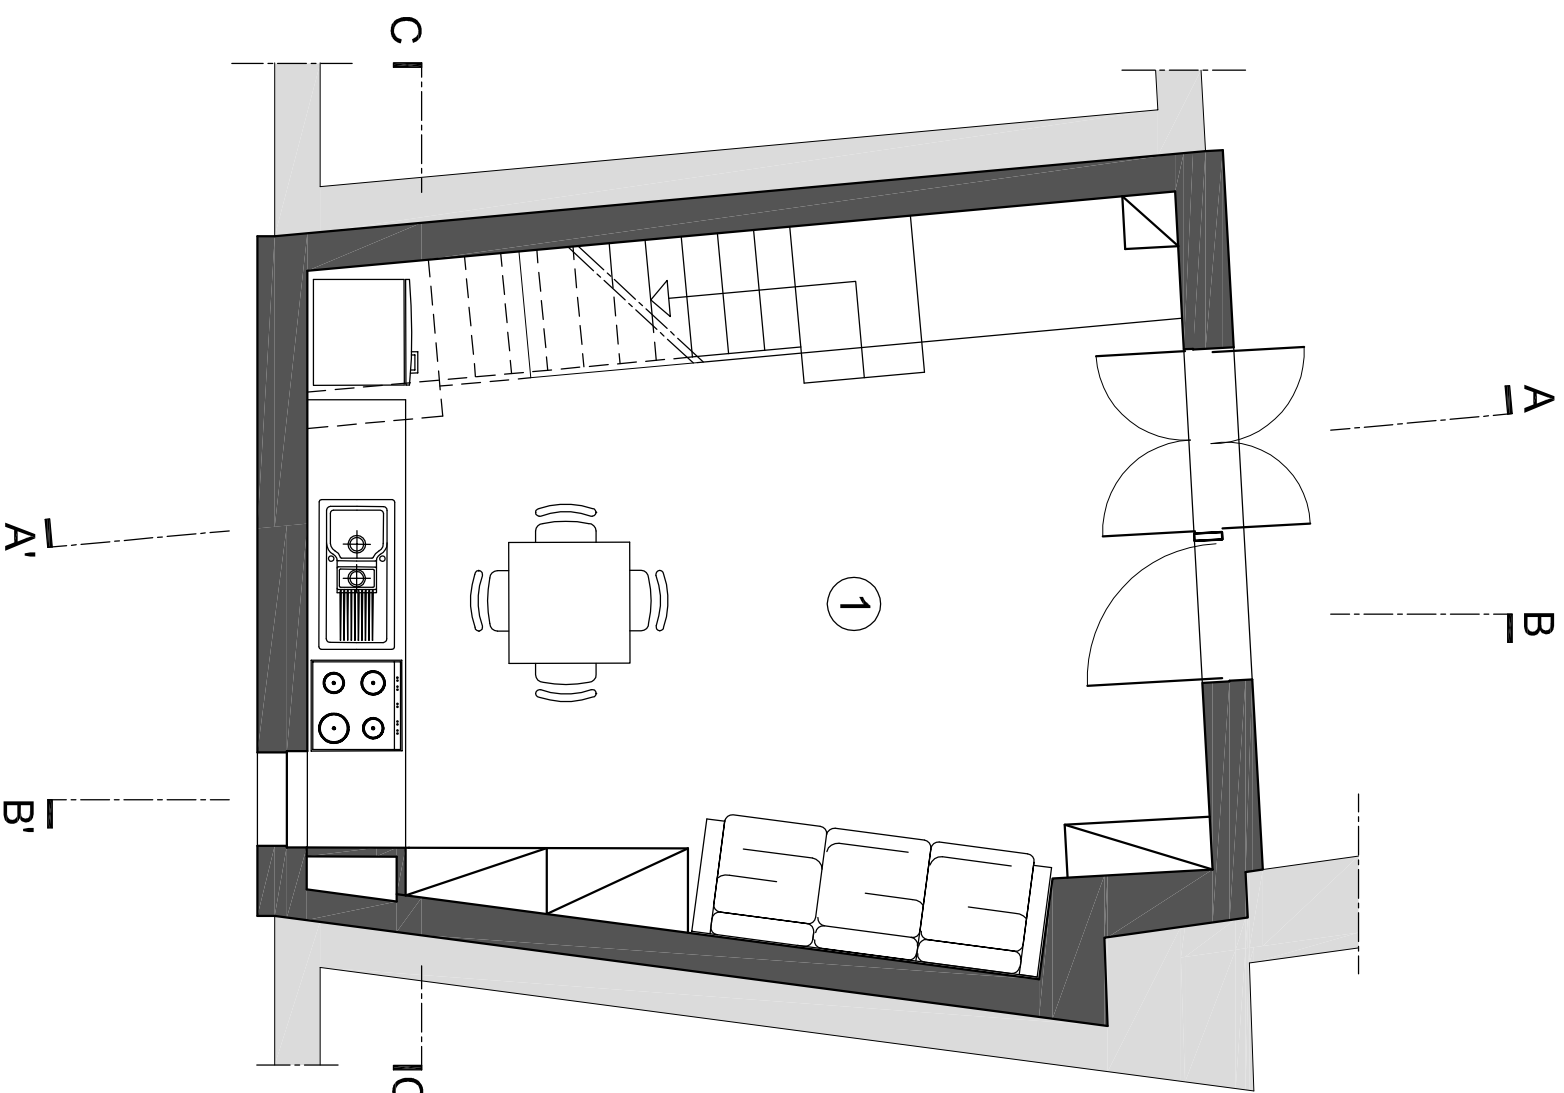

- 1 Cozinha / Sala
- 2 Corredor
- 3 Instalações sanitárias
- 4 Quarto

DECA-UBI Mestrado Integrande em Arquitectura		Data:
Projeto de reabilitação de vivenda unifamiliar - Tv. do Raimundo - Covilhã		Outubro 2012
Autor:	Orientador :	Desenho n.º:
André dos Santos Marques	Prof. Doutor José da Silva Neves Dias	2
Descrição:	Escala:	
Pantas Piso 0 e Piso 1	1/50	