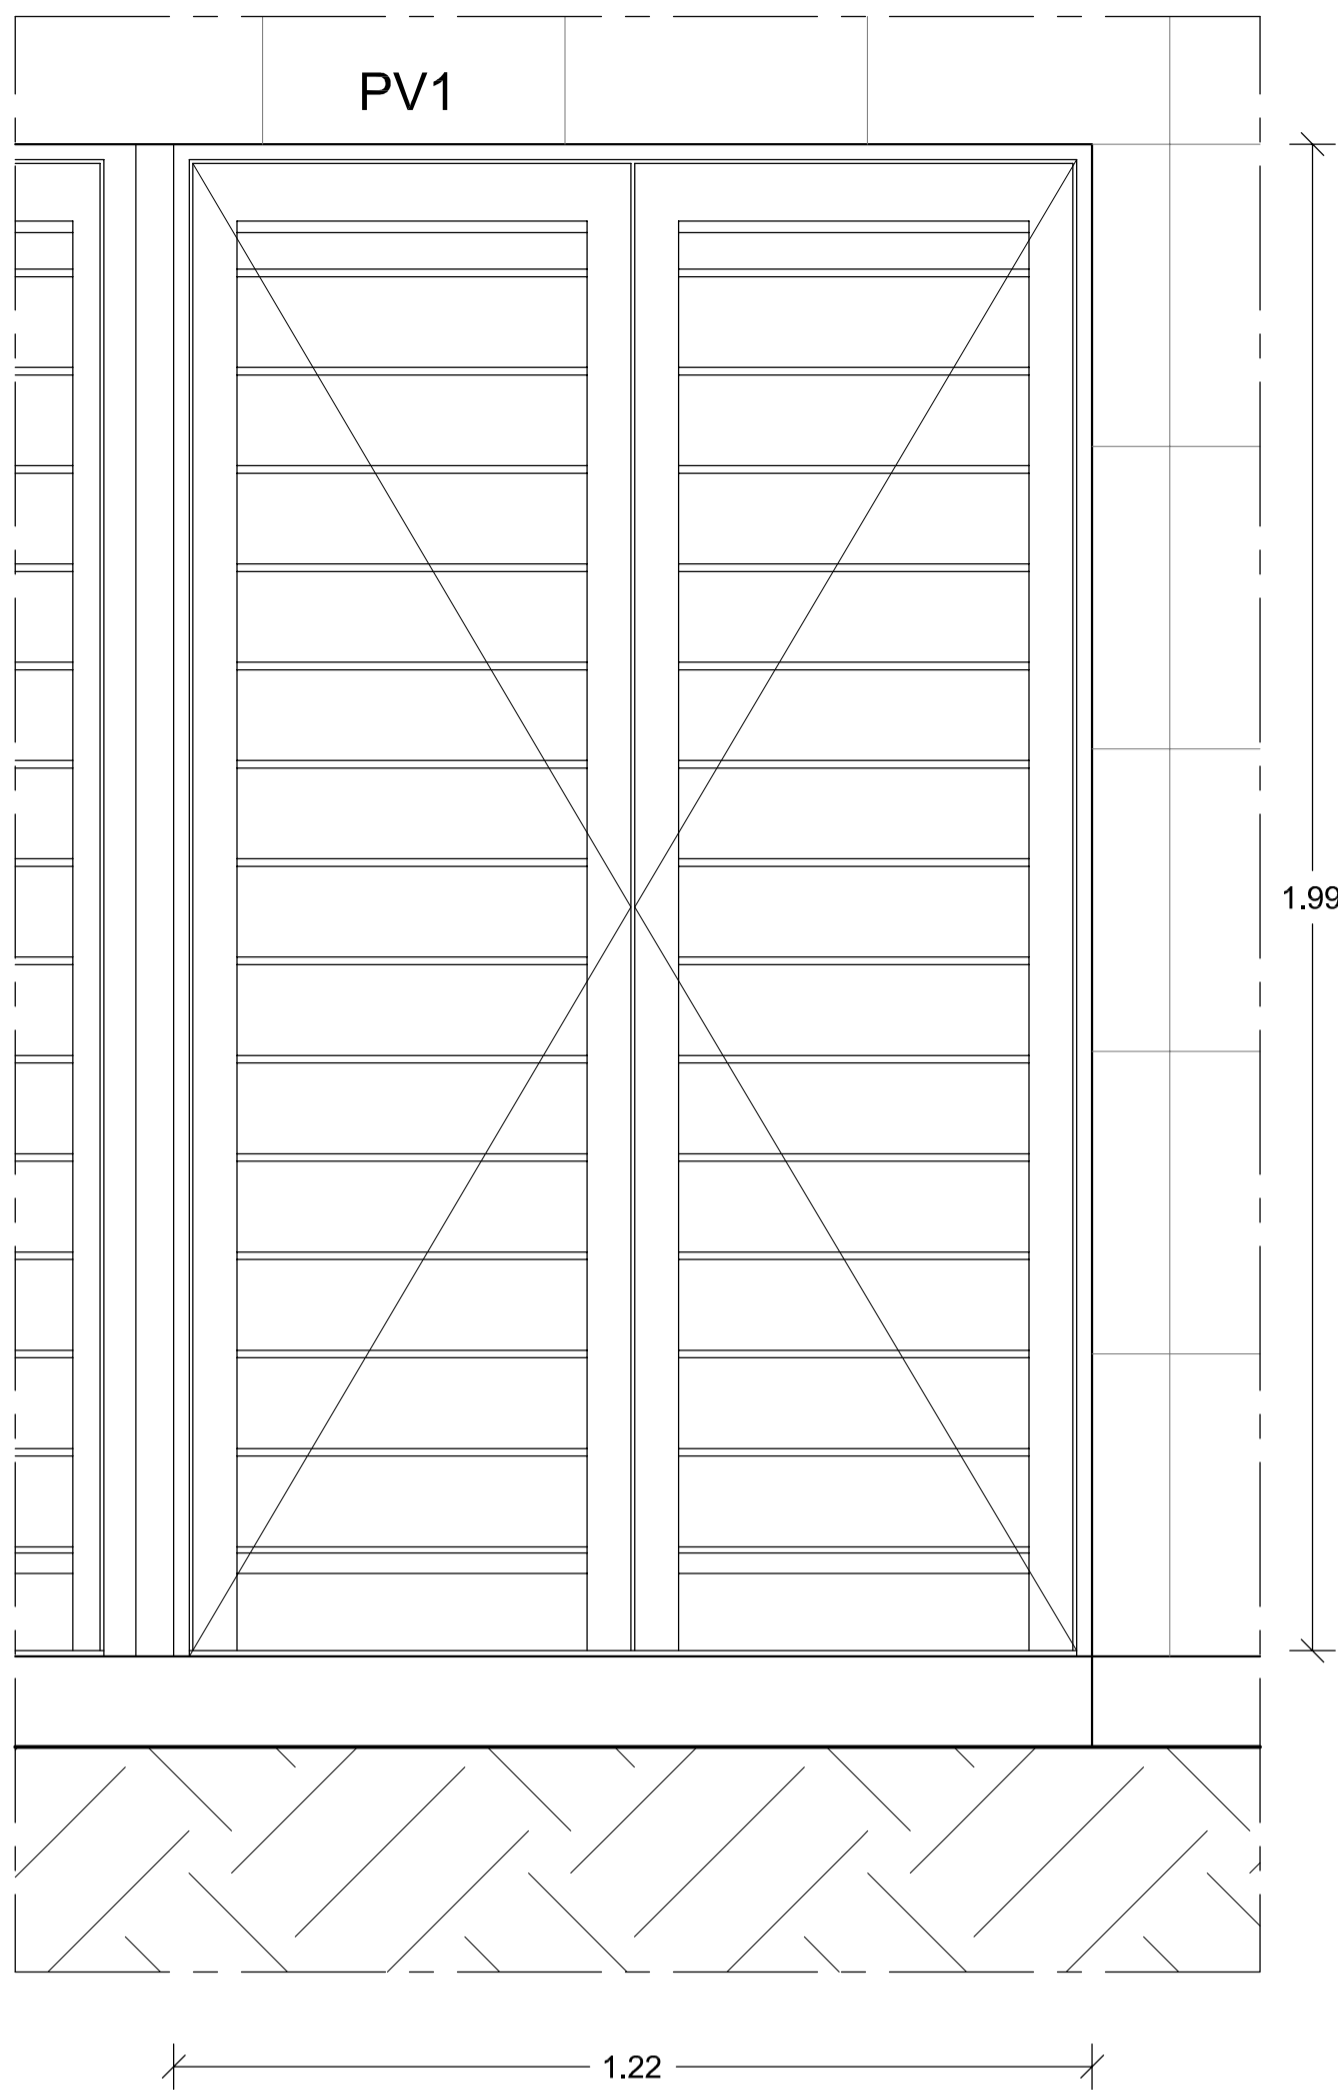

PV1 com PS1 - Portada de Veneziana de batente com Porta de Sacada de 2 folhas

DECA-UBI Mestrado Integrado em Arquitectura			
Projeto de reabilitação de vivenda unifamiliar - Tv. do Raimundo - Covilhã			Data: Outubro 2012
Autor: André dos Santos Marques	Orientador: Prof. Doutor José da Silva Neves Dias	Desenho nº:	
Descrição: Projecto de execução Mapa de Vãos		Escala: 1/10	17