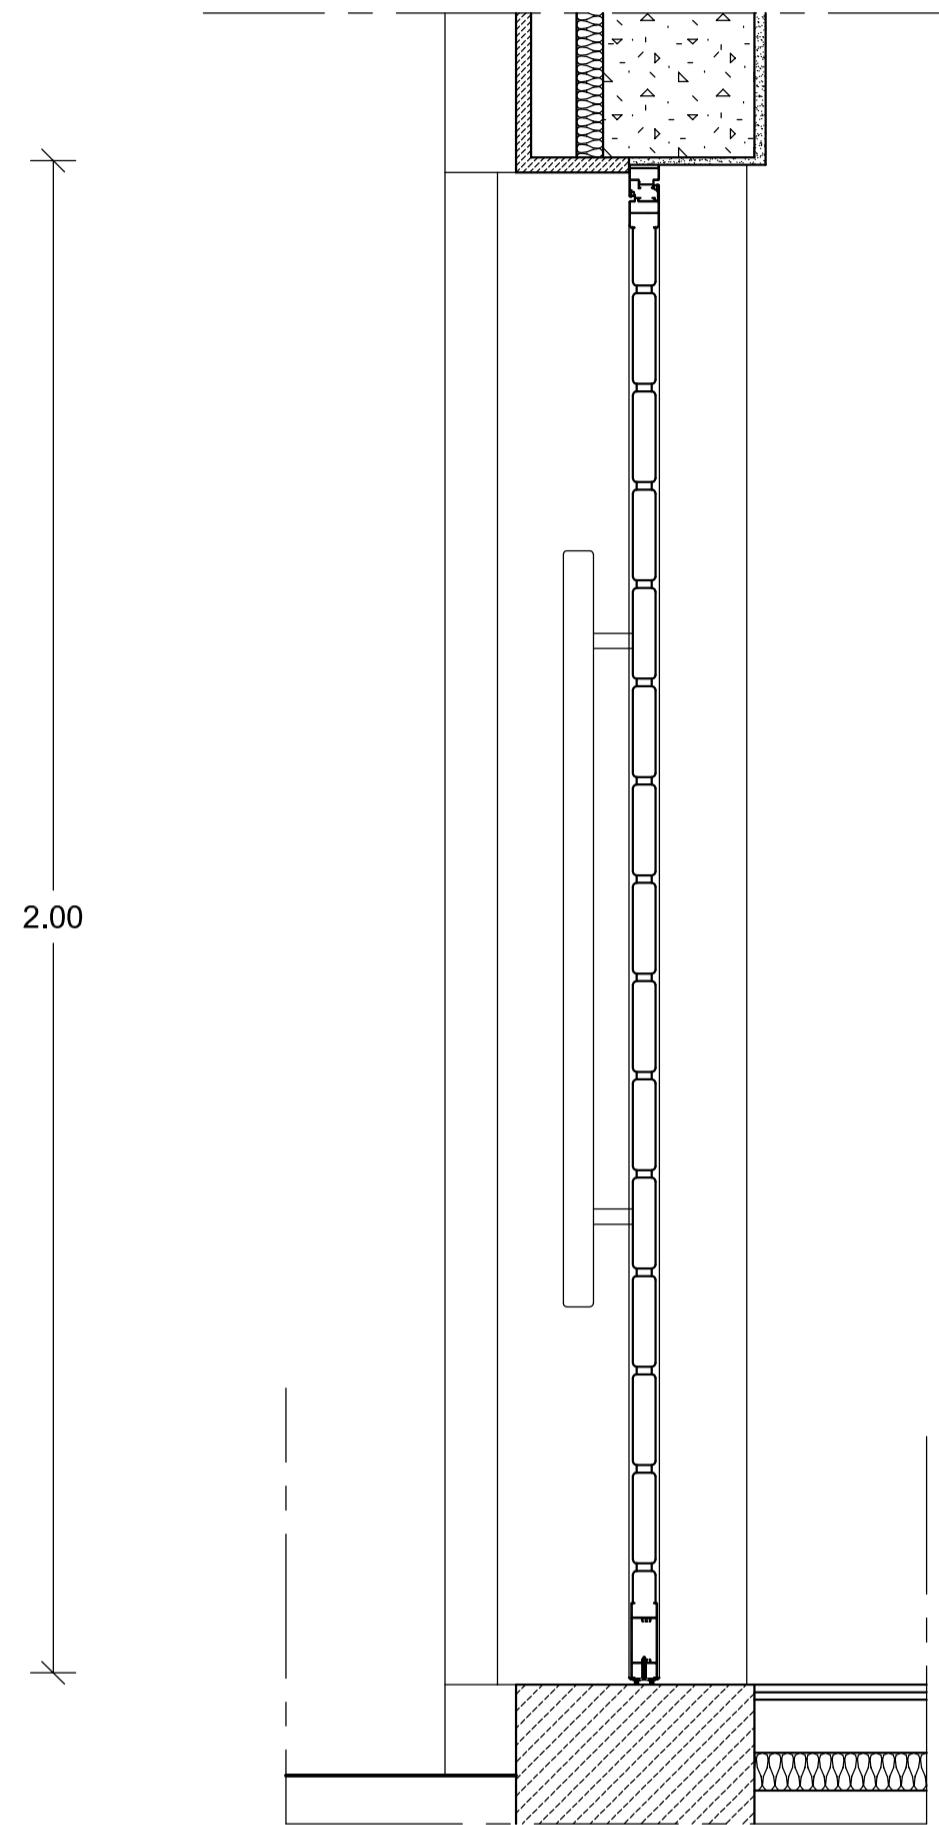

PE - Porta Exterior

DECA-UBI Mestrado Integrado em Arquitectura			
Projeto de reabilitação de vivenda unifamiliar - Tv. do Raimundo - Covilhã			Data: Outubro 2012
Autor: André dos Santos Marques	Orientador: Prof. Doutor José da Silva Neves Dias	Desenho nº:	
Descrição: Projecto de execução Mapa de Vãos		Escala: 1/10	16