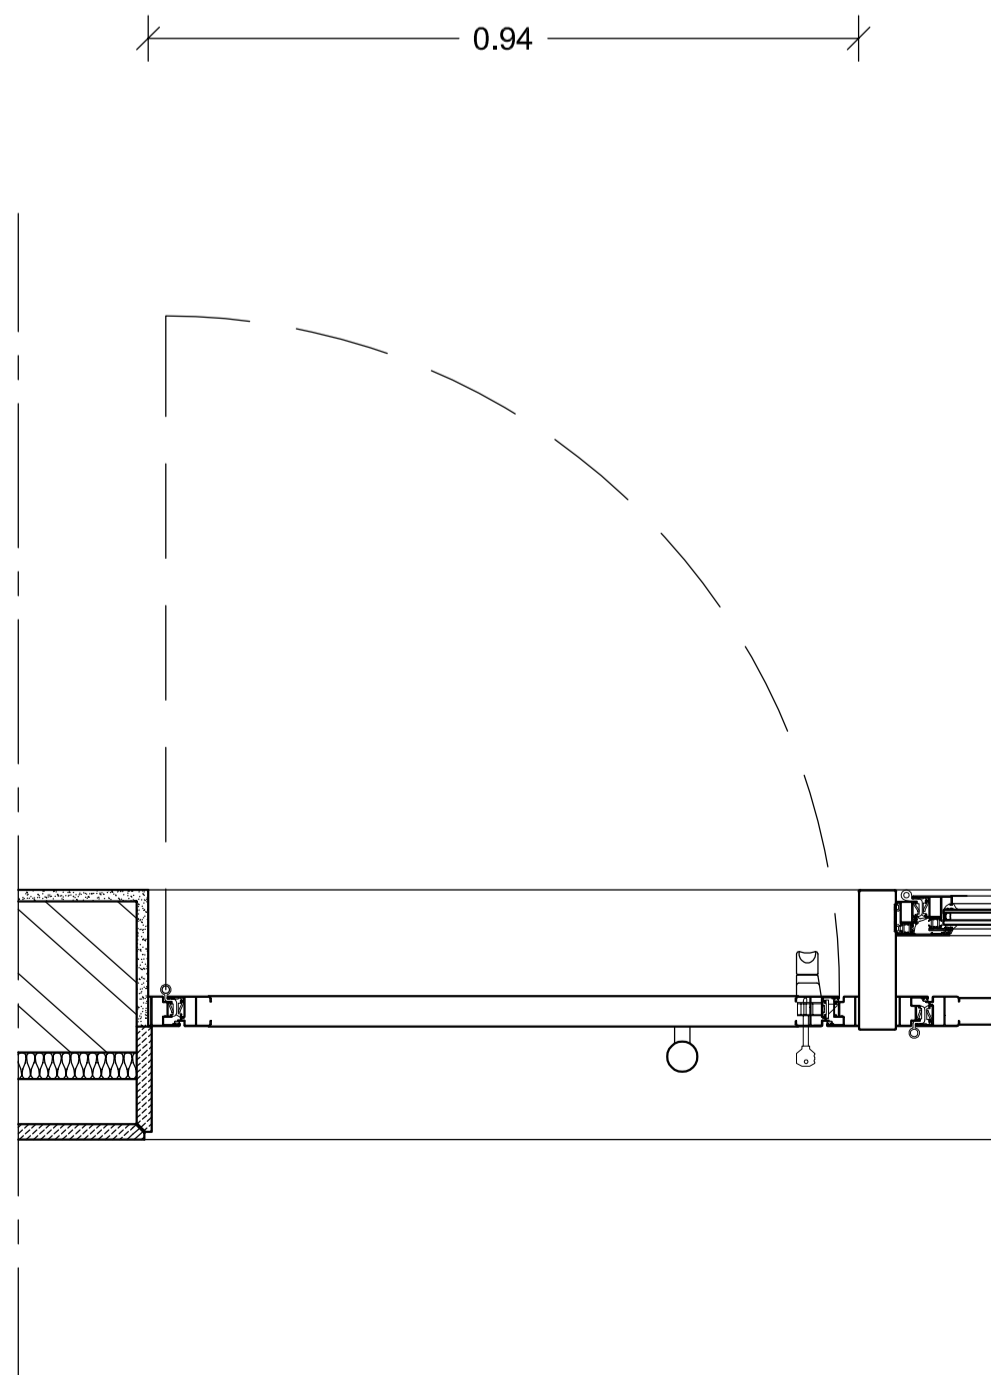

PE - Porta Exterior

DECA-UBI Mestrado Integrado em Arquitectura			
Projeto de reabilitação de vivenda unifamiliar - Tv. do Raimundo - Covilhã			Data: Outubro 2012
Autor: André dos Santos Marques	Orientador: Prof. Doutor José da Silva Neves Dias	Desenho nº:	
Descrição: Projecto de execução Mapa de Vãos		Escala: 1/10	16