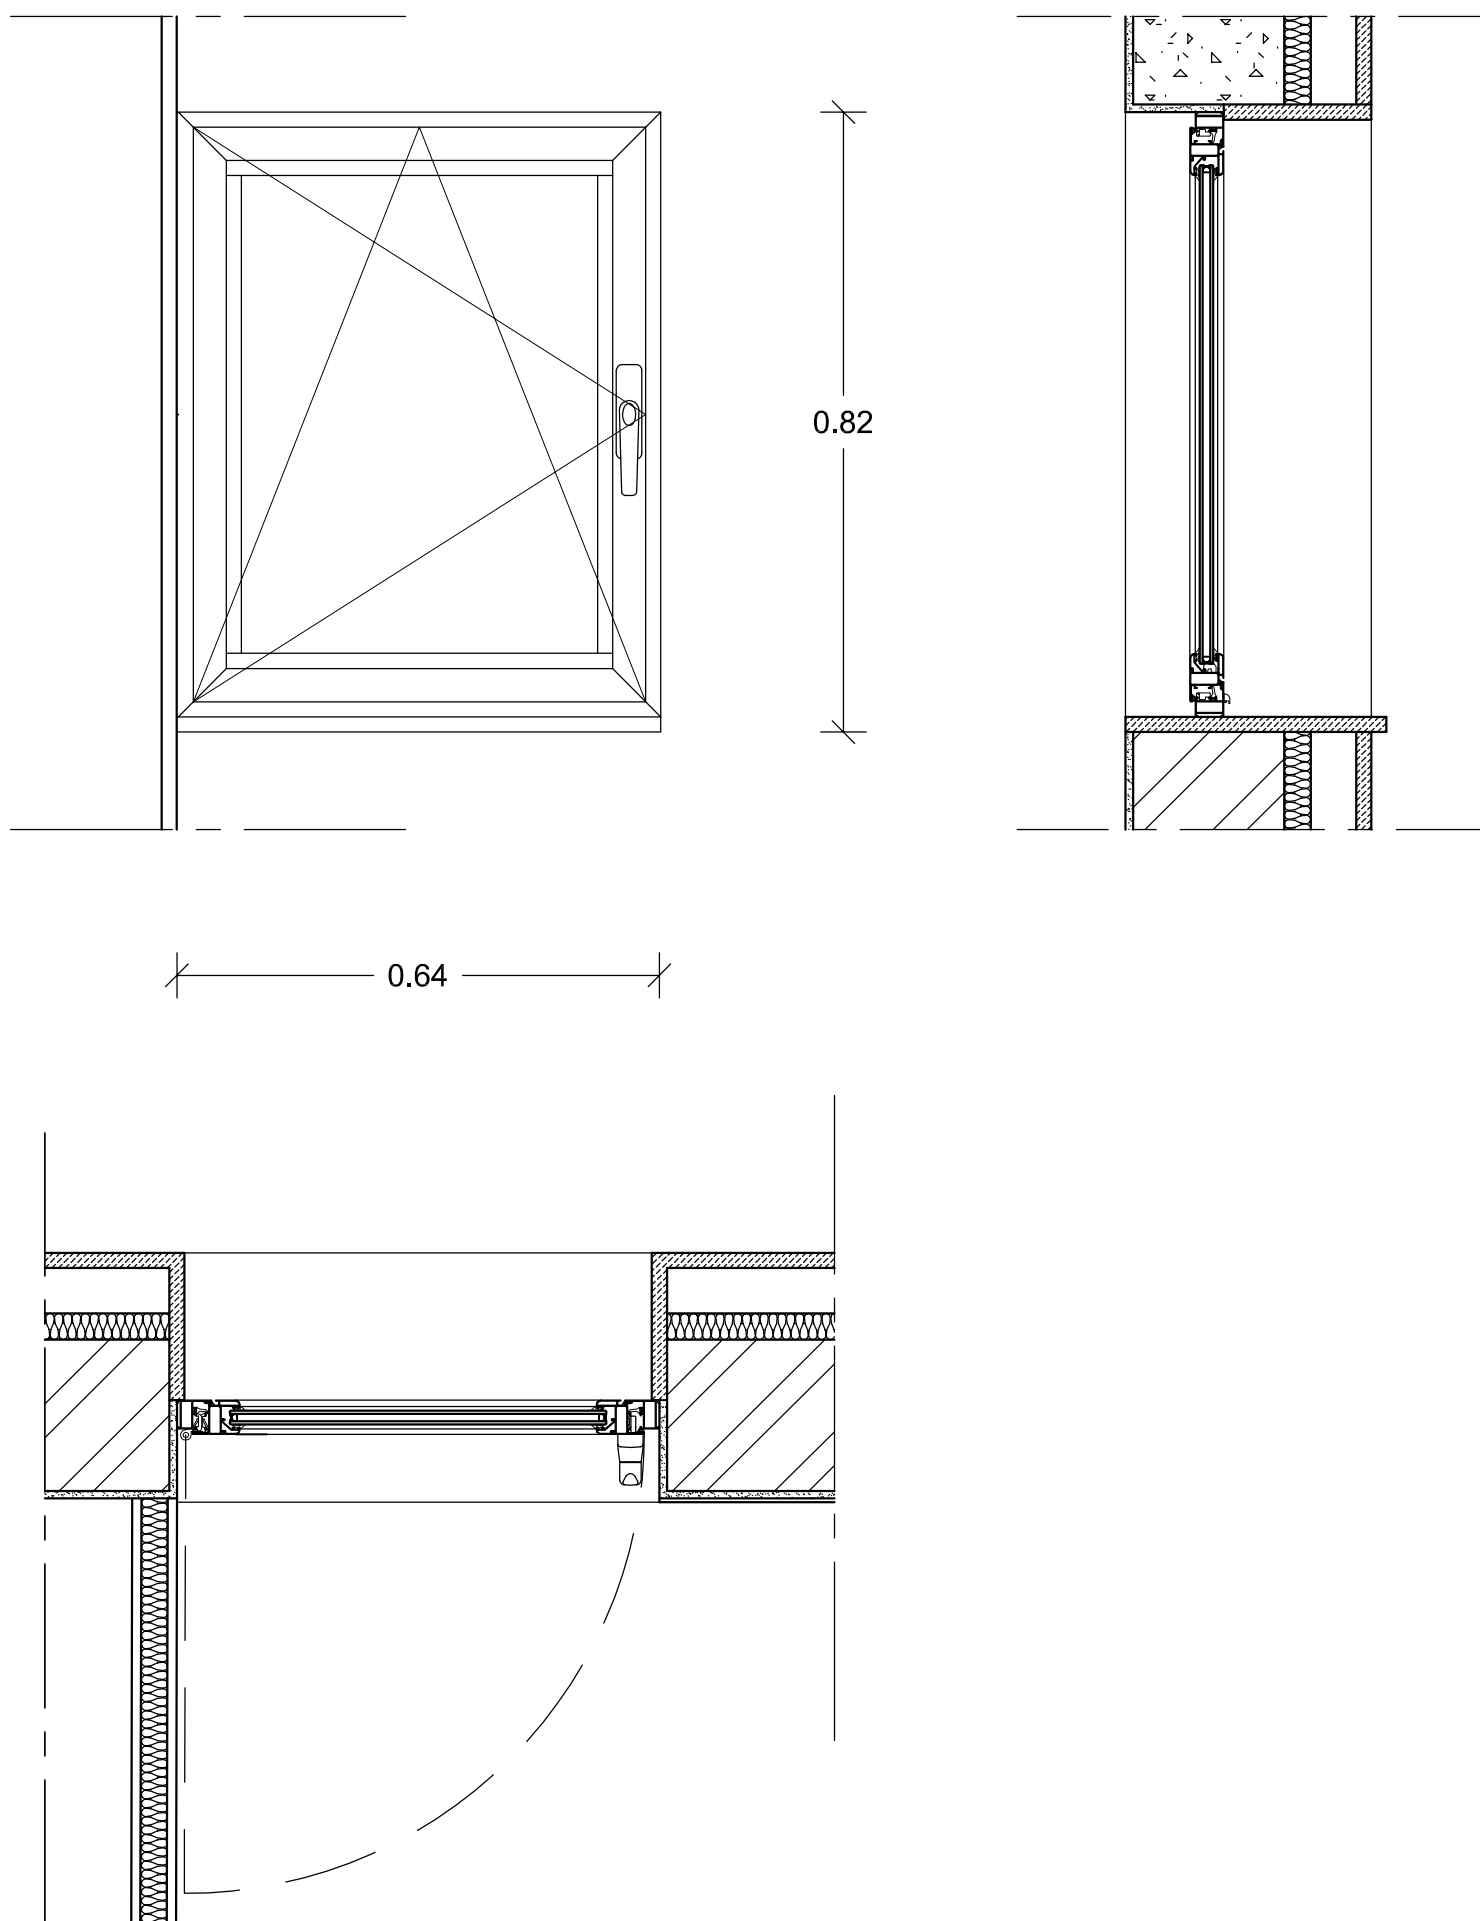

J1- Janela Oscilo-batente de 1 folha

DECA-UBI Mestrado Integrado em Arquitectura		
Projeto de reabilitação de vivenda unifamiliar - Tv. do Raimundo - Covilhã		Data: Outubro 2012
Autor: André dos Santos Marques	Orientador : Prof. Doutor José da Silva Neves Dias	Desenho n.º:
Descrição: Projecto de execução - Mapa de Vãos		Escala: 1/10