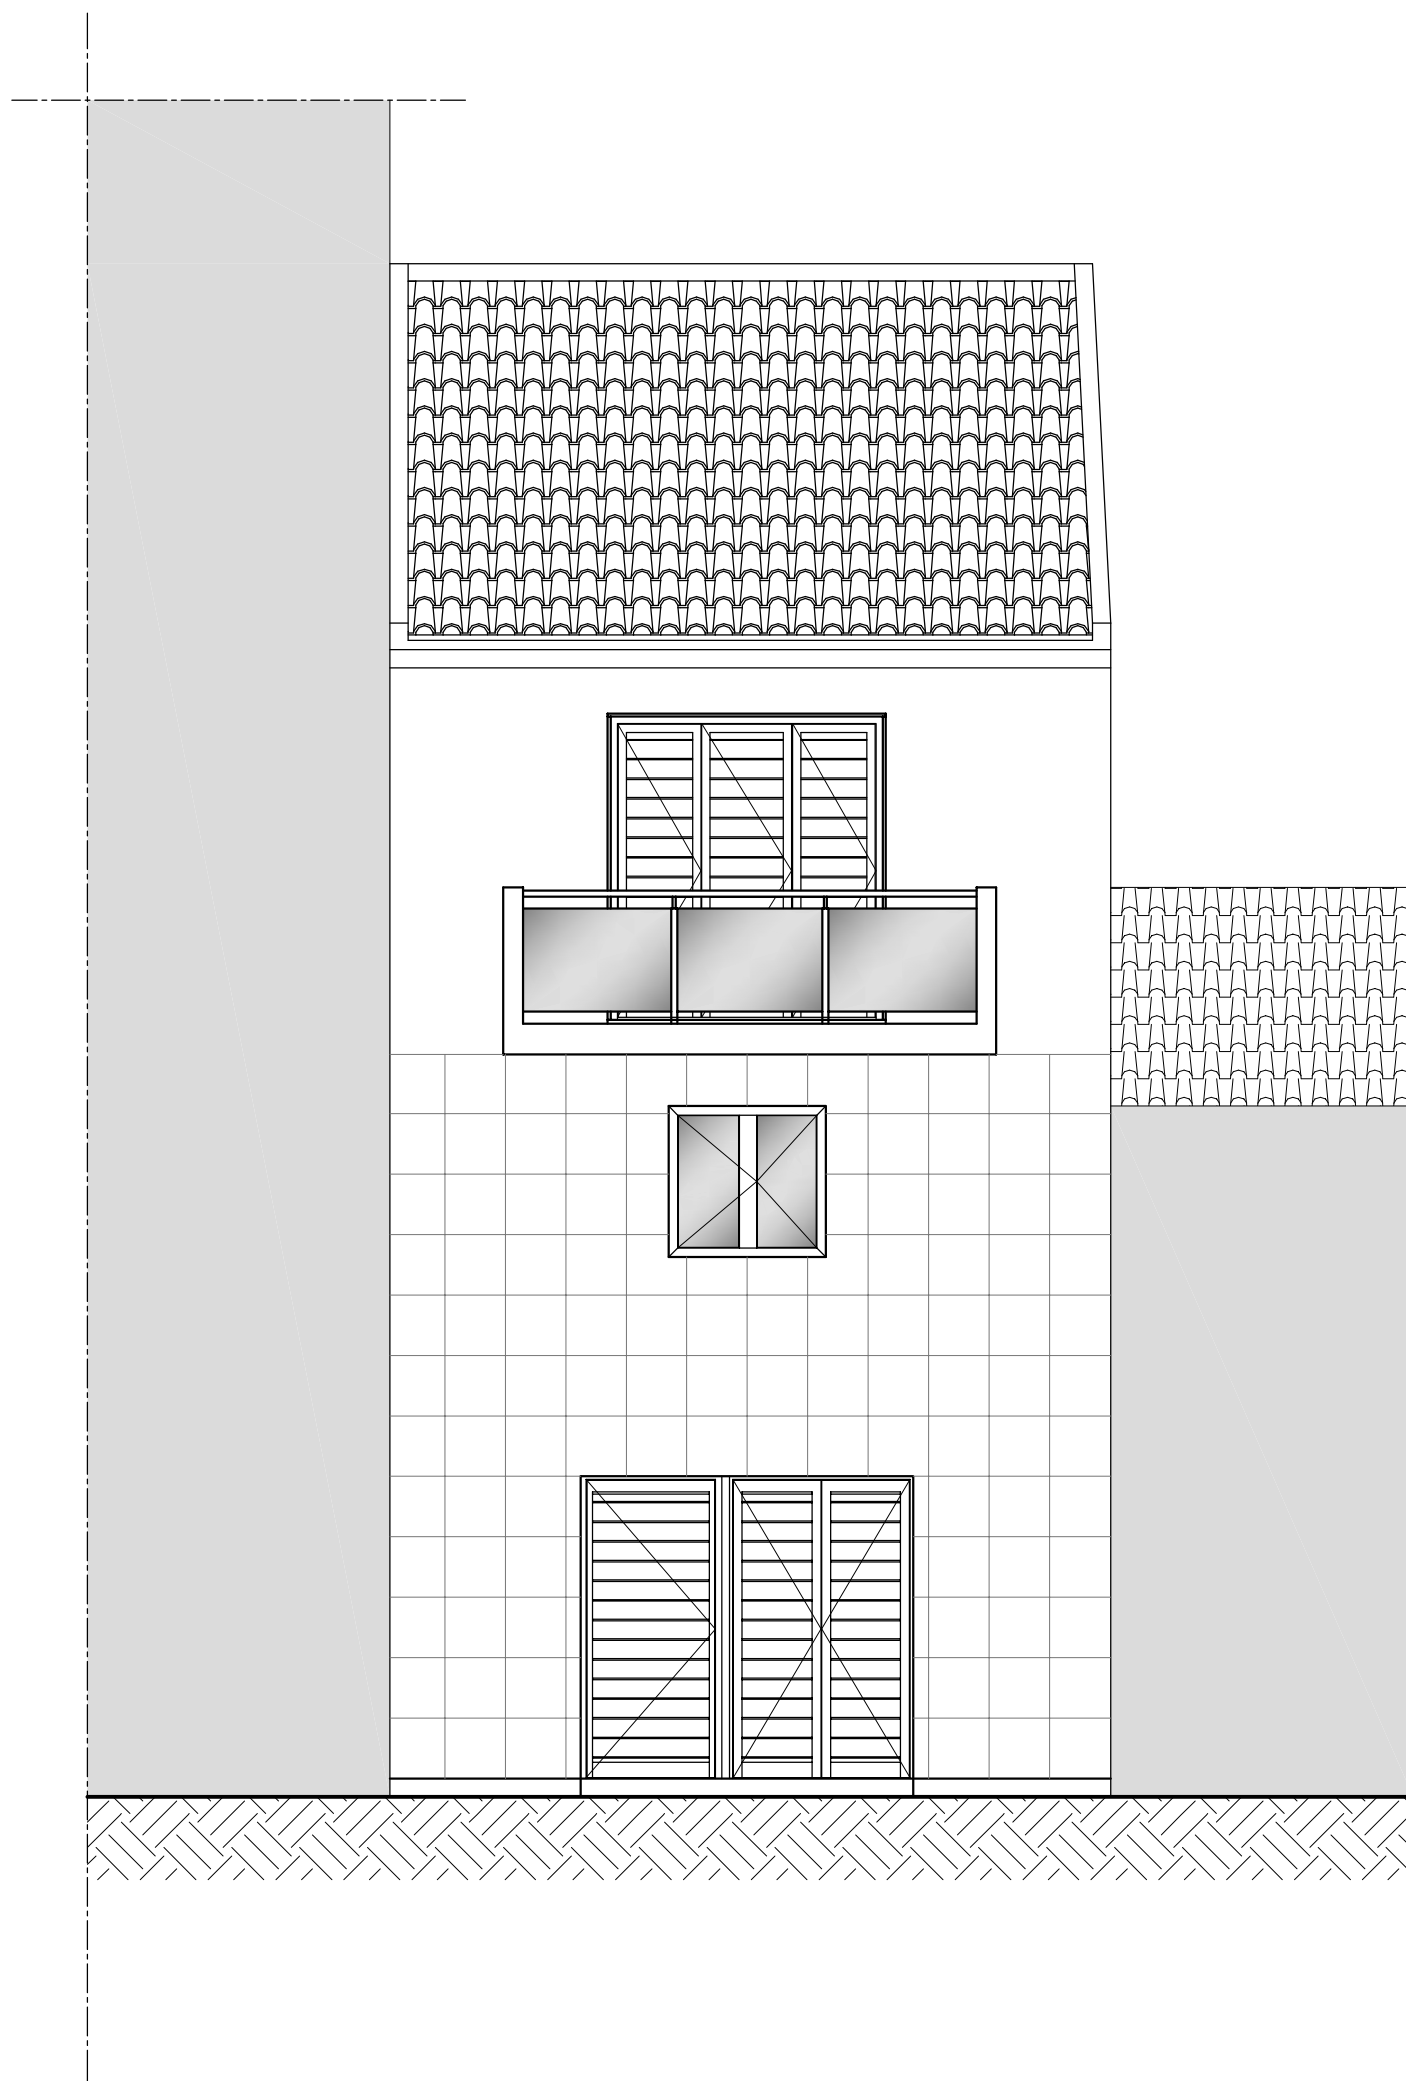

DECA-UBI Mestrado Integrado em Arquitectura		
Projeto de reabilitação de vivenda unifamiliar - Tv. do Raimundo - Covilhã		Data: Outubro 2012
Autor: André dos Santos Marques	Orientador : Prof. Doutor José da Silva Neves Dias	Desenho nº.: 7
Descrição: Alçado Frontal		
		Escala: 1/50