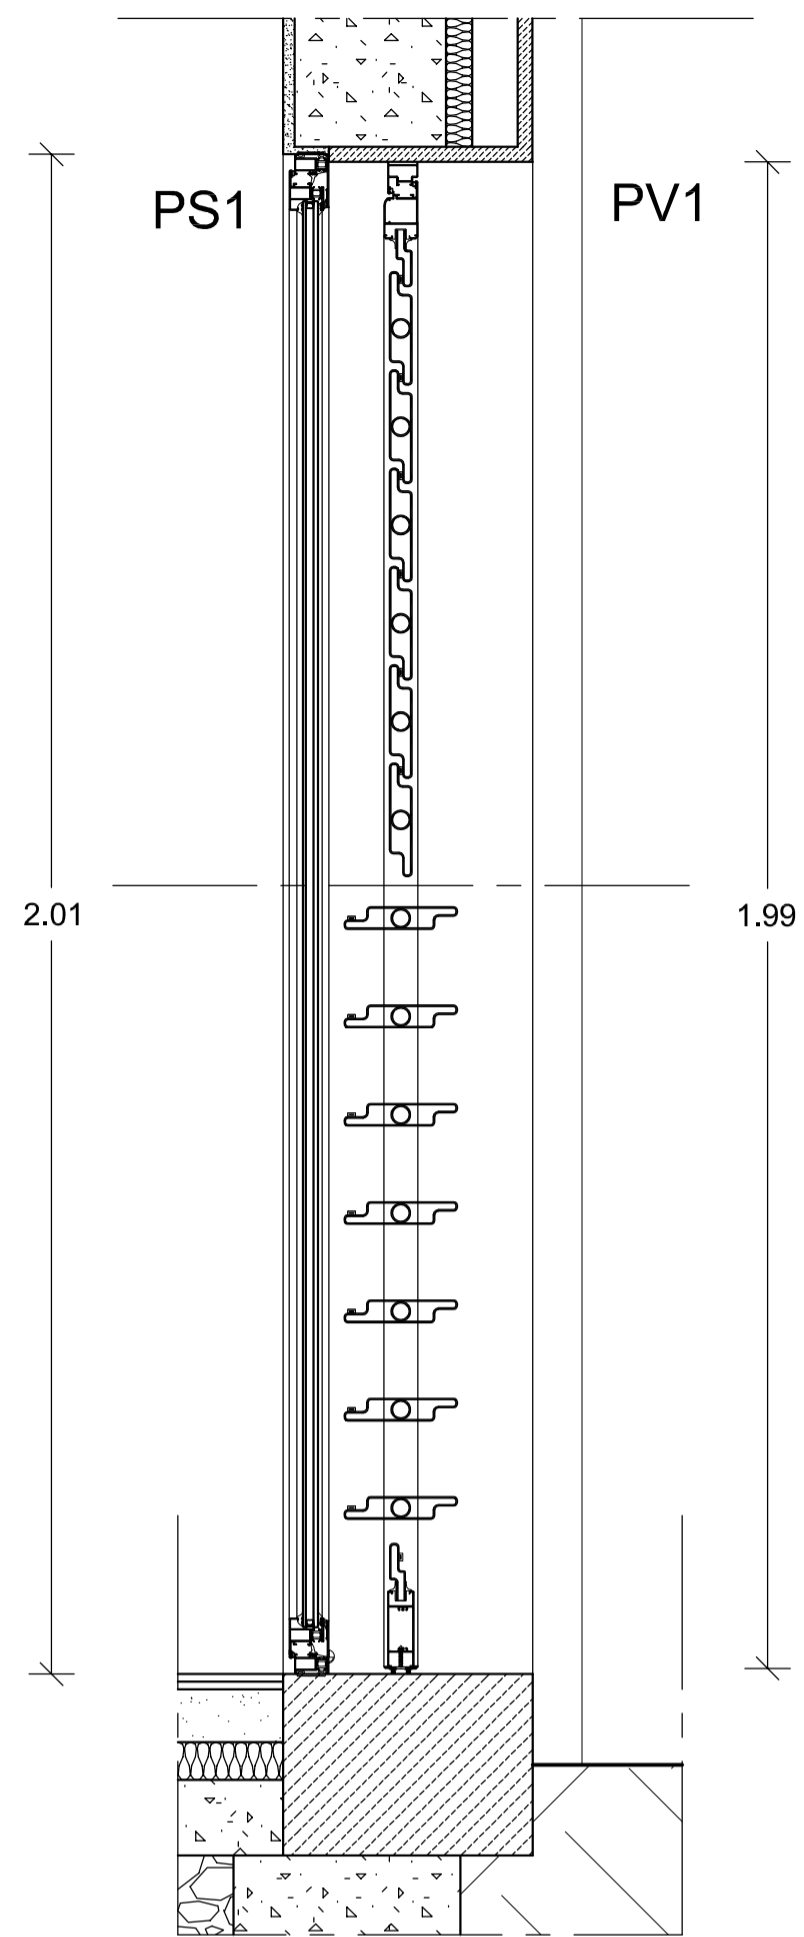

PV1 com PS1 - Portada de Veneziana de batente com Porta de Sacada de 2 folhas

DECA-UBI Mestrado Integrado em Arquitectura			
Projeto de reabilitação de vivenda unifamiliar - Tv. do Raimundo - Covilhã			Data: Outubro 2012
Autor: André dos Santos Marques	Orientador: Prof. Doutor José da Silva Neves Dias	Desenho nº:	
Descrição: Projecto de execução Mapa de Vãos		Escala: 1/10	17