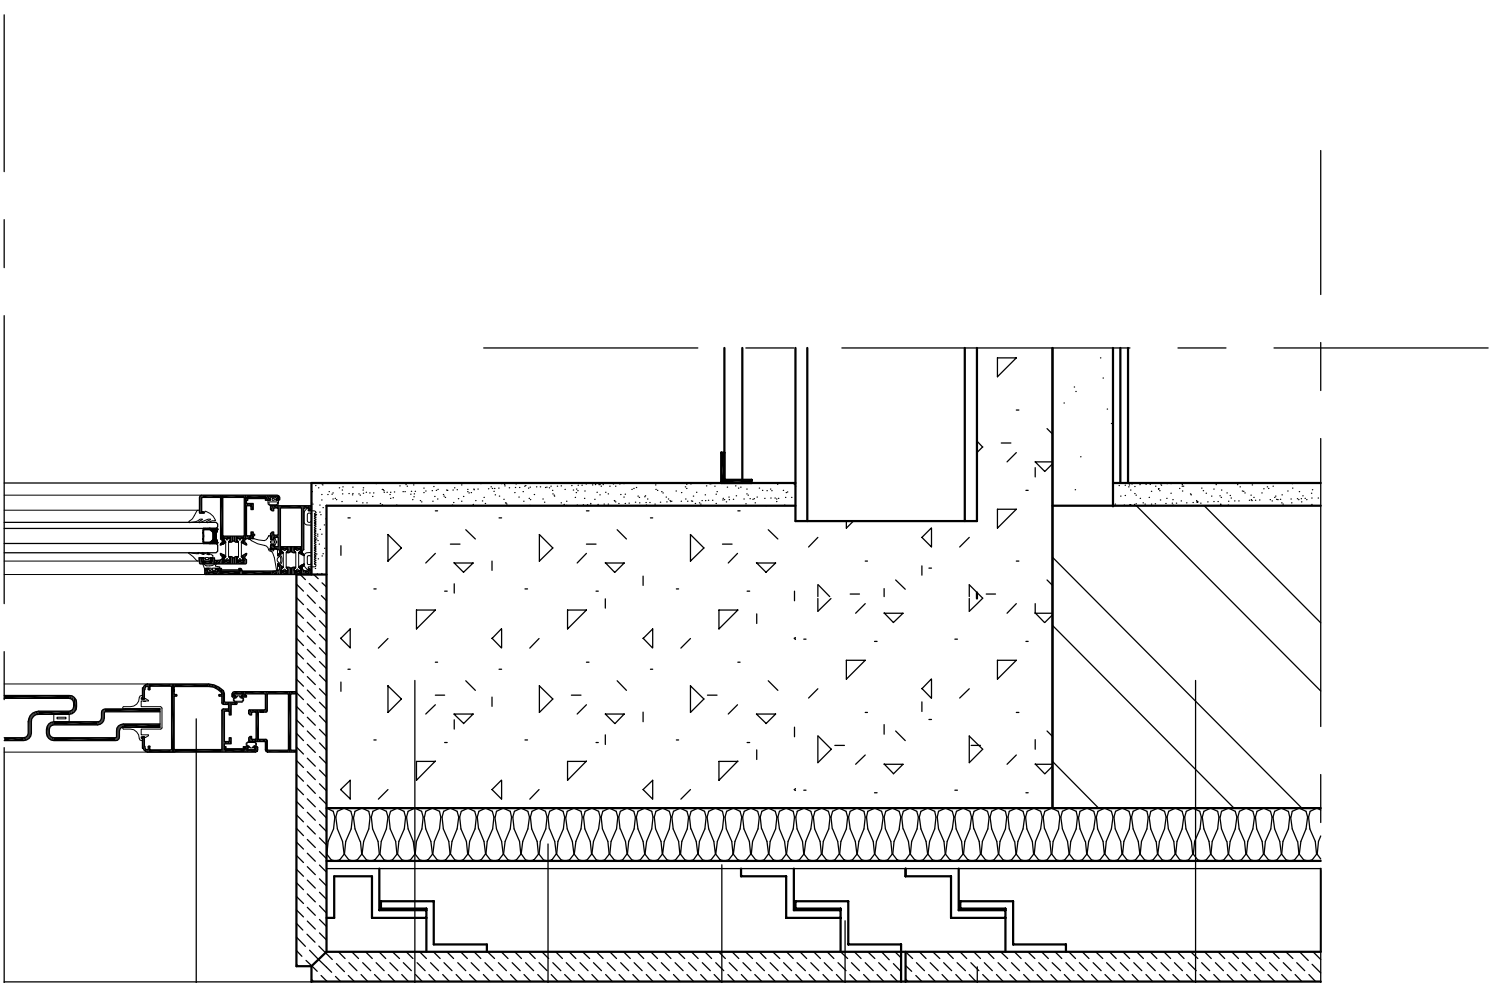

Alvenaria bloco de betão

Revestimento Pedra

Estrutura horizontal de fachada

Estrutura vertical de fachada

Isolamento exterior

Viga de Betão

Portada de Veneziana PV1

DECA-UBI Mestrado Integrado em Arquitectura

Projeto de reabilitação de vivenda unifamiliar - Tv. do Raimundo - Covilhã

Data:

Outubro 2012

Autor:

André dos Santos Marques

Orientador :

Prof. Doutor José da Silva Neves Dias

Desenho n.º:

26

Descrição:

Pormenor de Fachada

Escala:

1/5