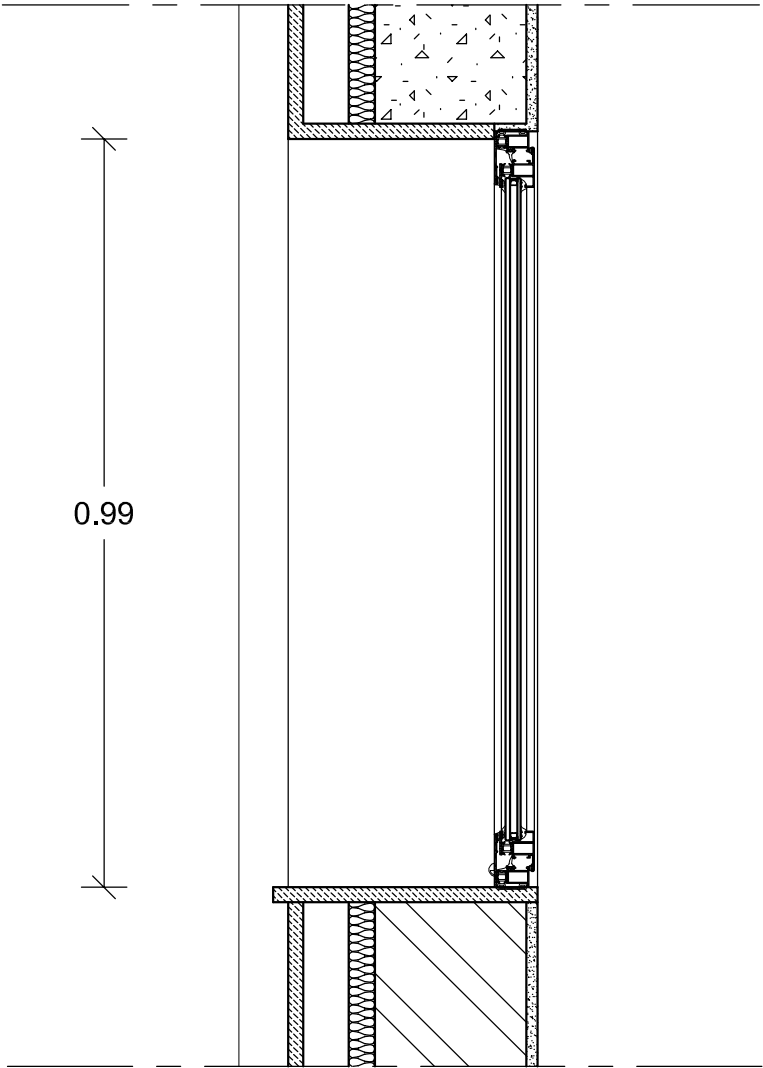

J3 - Janela de batente de 2 folhas

1.06

0.99

DECA-UBI Mestrado Integrado em Arquitectura		
Projeto de reabilitação de vivenda unifamiliar - Tv. do Raimundo - Covilhã		Data: Outubro 2012
Autor: André dos Santos Marques	Orientador : Prof. Doutor José da Silva Neves Dias	Desenho nº.: 21
Descrição: Projecto de execução Mapa de Vãos		Escala: 1/10