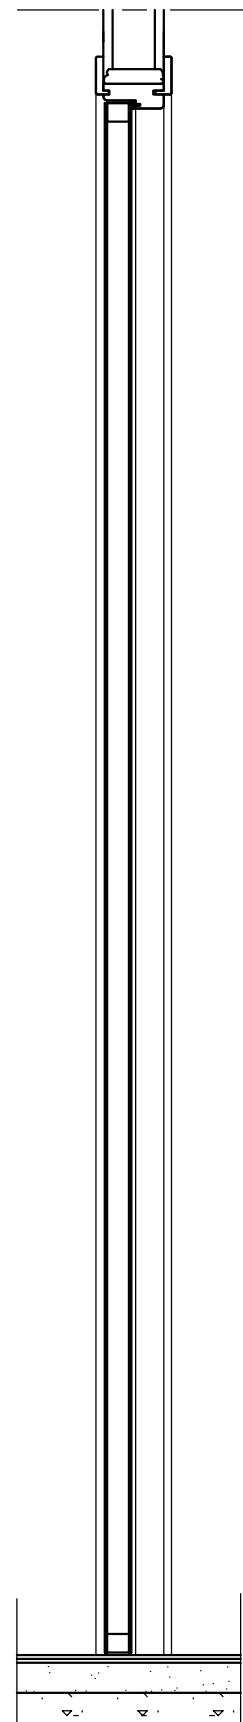

PI - Porta interior

DECA-UBI Mestrado Integrado em Arquitectura			
Projeto de reabilitação de vivenda unifamiliar - Tv. do Raimundo - Covilhã		Data: Outubro 2012	
Autor: André dos Santos Marques	Orientador: Prof. Doutor José da Silva Neves Dias	Desenho nº.: 24	
Descrição: Projecto de execução Mapa de Vãos			Escala: 1/10