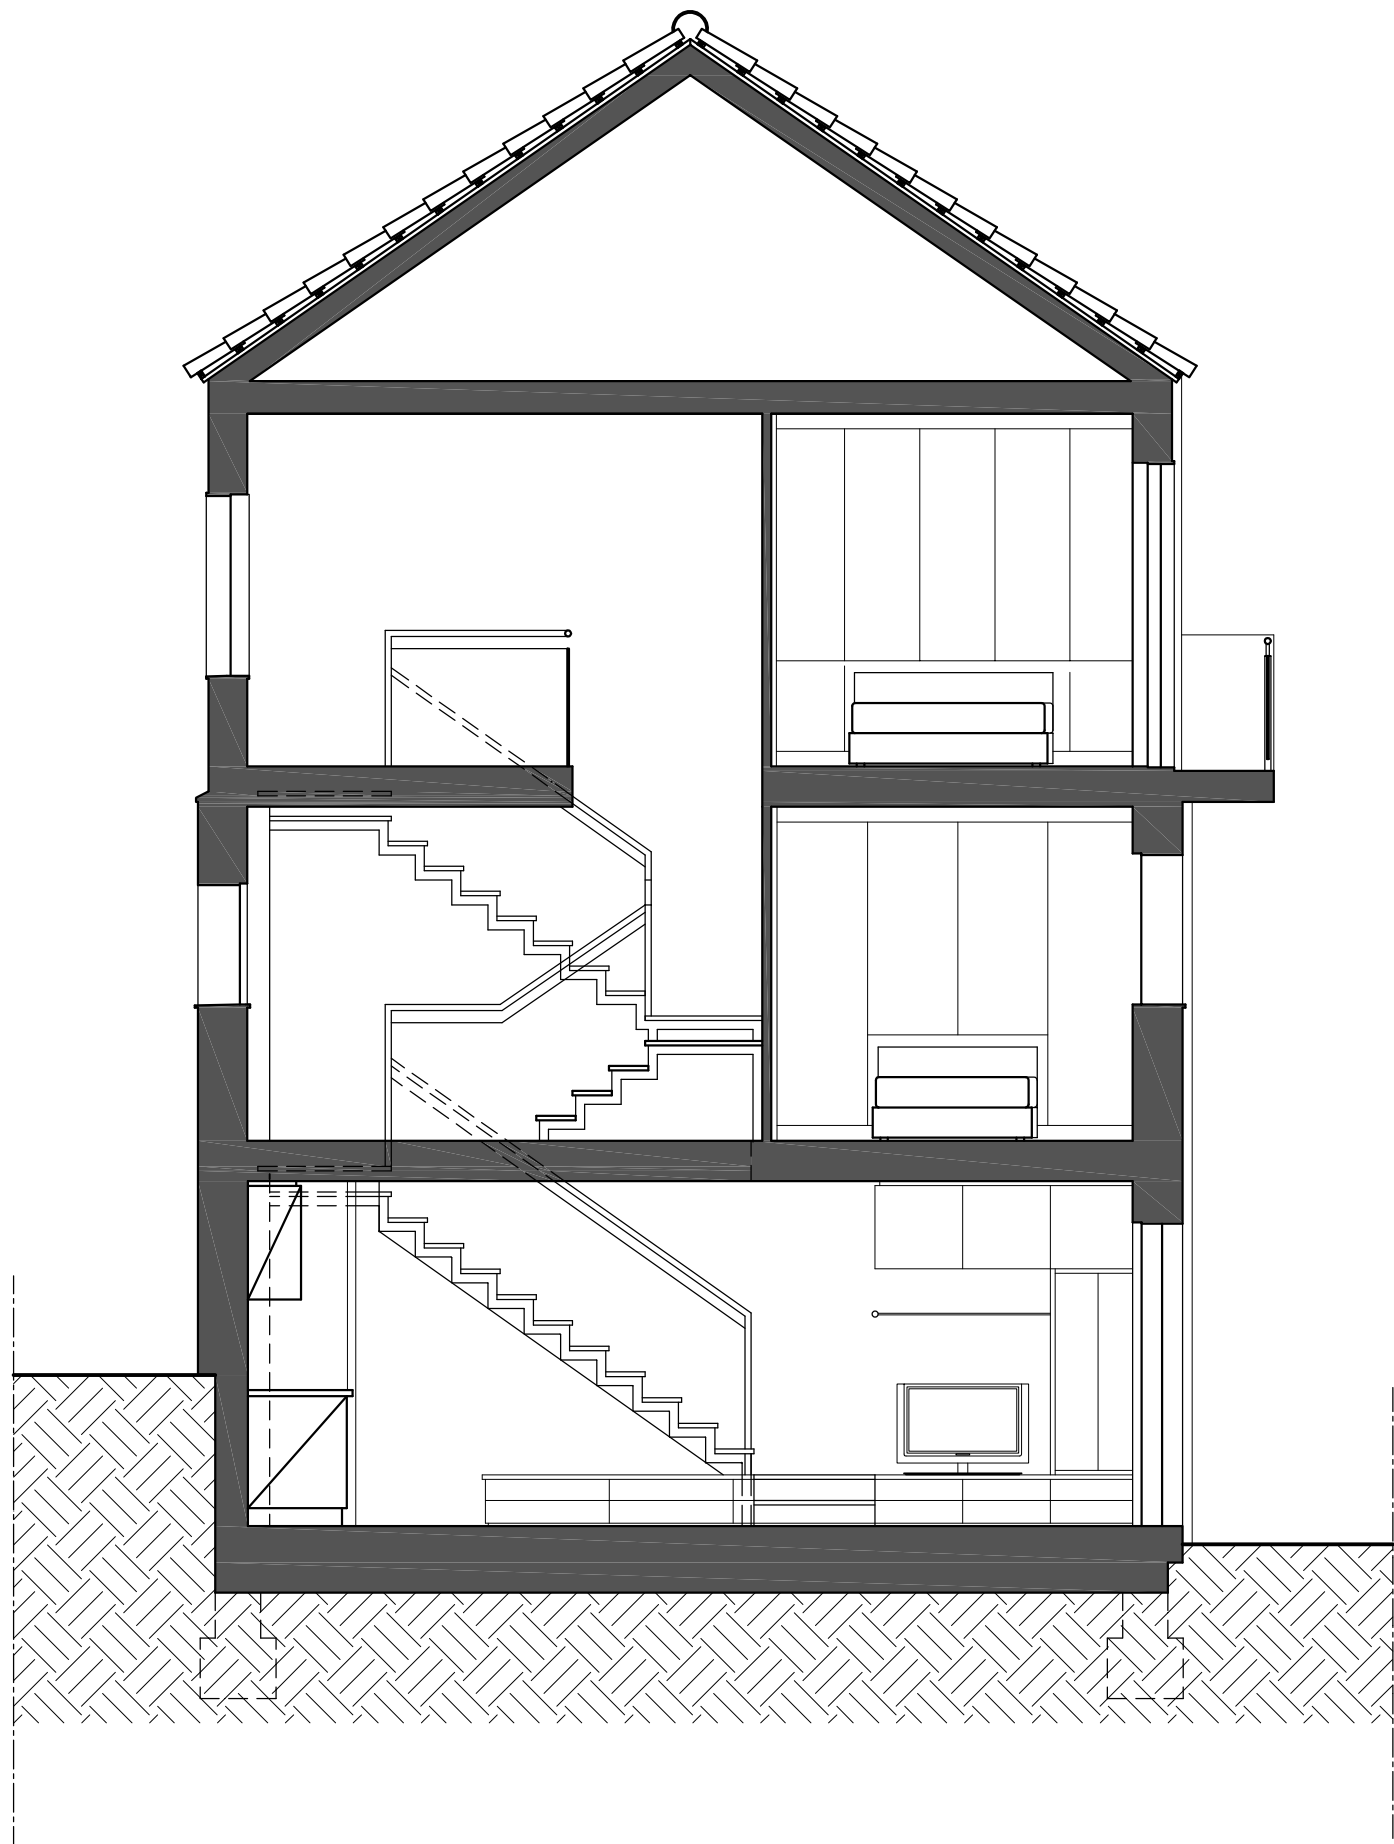

<p>DECA-UBI Mestrado Integrado em Arquitectura</p>		
<p>Projeto de reabilitação de vivenda unifamiliar - Tv. do Raimundo - Covilhã</p>		<p>Data: Outubro 2012</p>
<p>Autor: André dos Santos Marques</p>	<p>Orientador : Prof. Doutor José da Silva Neves Dias</p>	<p>Desenho n.º: 1</p>
<p>Descrição: Panta de Implantação</p>	<p>Escala: 1/200</p>	

- 1 Cozinha / Sala
- 2 Corredor
- 3 Instalações sanitárias
- 4 Quarto

DECA-UBI Mestrado Integrande em Arquitectura		Data:
Projeto de reabilitação de vivenda unifamiliar - Tv. do Raimundo - Covilhã		Outubro 2012
Autor:	Orientador :	Desenho n.º:
André dos Santos Marques	Prof. Doutor José da Silva Neves Dias	2
Descrição:	Escala:	
Pantas Piso 0 e Piso 1	1/50	

- ⑤ Corredor
- ⑥ Closet
- ⑦ Instalações sanitárias
- ⑧ Quarto
- ⑨ Varanda

DECA-UBI Mestrado Integrado em Arquitectura		
Projeto de reabilitação de vivenda unifamiliar - Tv. do Raimundo - Covilhã		
Autor:	Orientador:	Data:
André dos Santos Marques	Prof. Doutor José da Silva Neves Dias	Outubro 2012
Descrição:	Escala:	Desenho n.º:
Pantaflo 2 e Cobertura	1/50	3