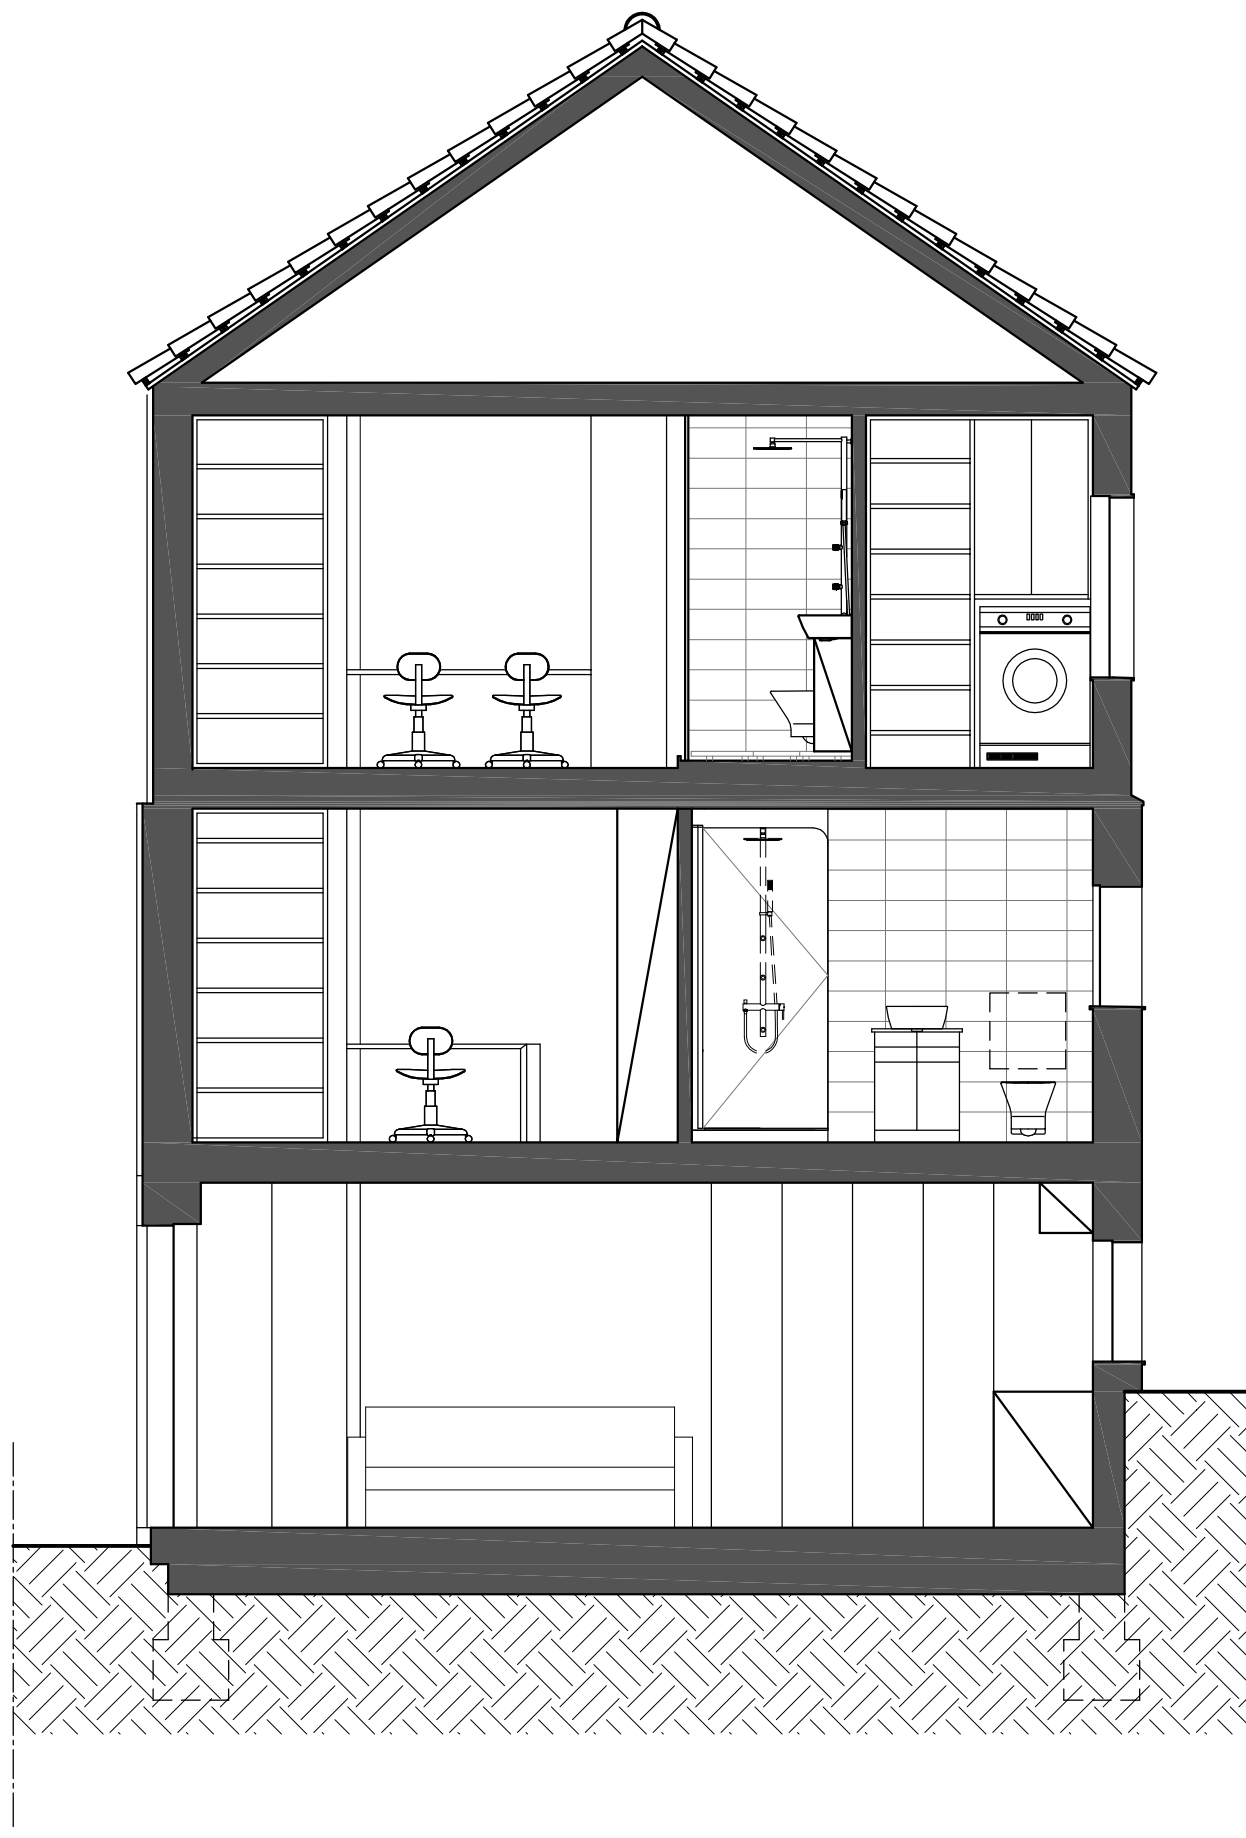

DECA-UBI Mestrado Integrado em Arquitectura		
Projeto de reabilitação de vivenda unifamiliar - Tv. do Raimundo - Covilhã		Data: Outubro 2012
Autor: André dos Santos Marques	Orientador : Prof. Doutor José da Silva Neves Dias	Desenho nº.: 5
Descrição: Corte BB'	Escala: 1/50