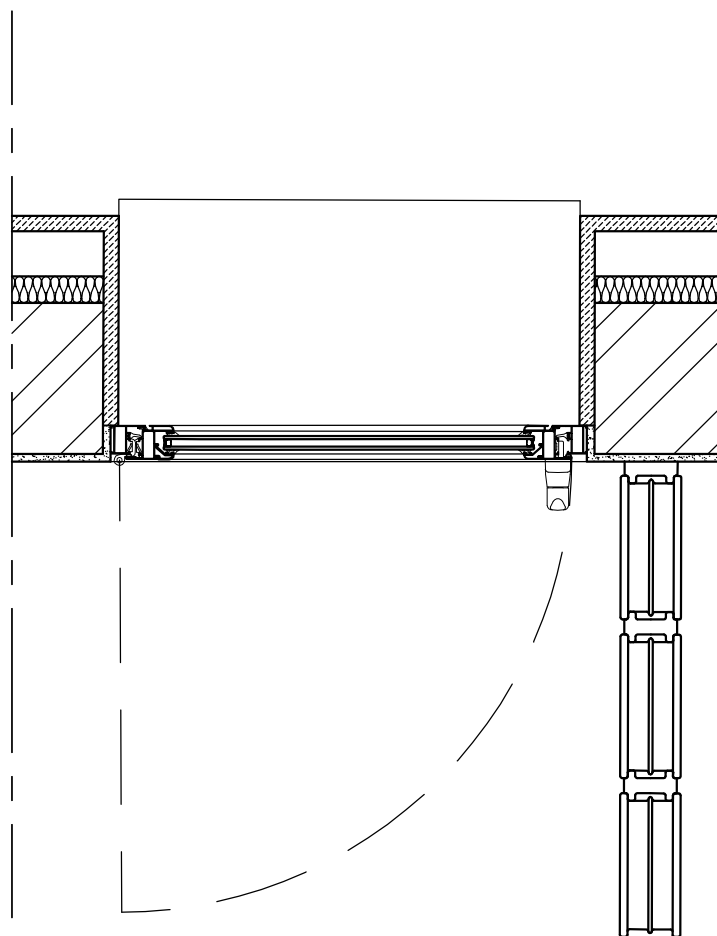

J4 - Janela de Oscilo-batente de 1 folha

0.63

DECA-UBI Mestrado Integrado em Arquitectura			
Projeto de reabilitação de vivenda unifamiliar - Tv. do Raimundo - Covilhã		Data: Outubro 2012	
Autor: André dos Santos Marques	Orientador : Prof. Doutor José da Silva Neves Dias	Desenho nº.: 22	
Descrição: Projecto de execução Mapa de Vãos			Escala: 1/10