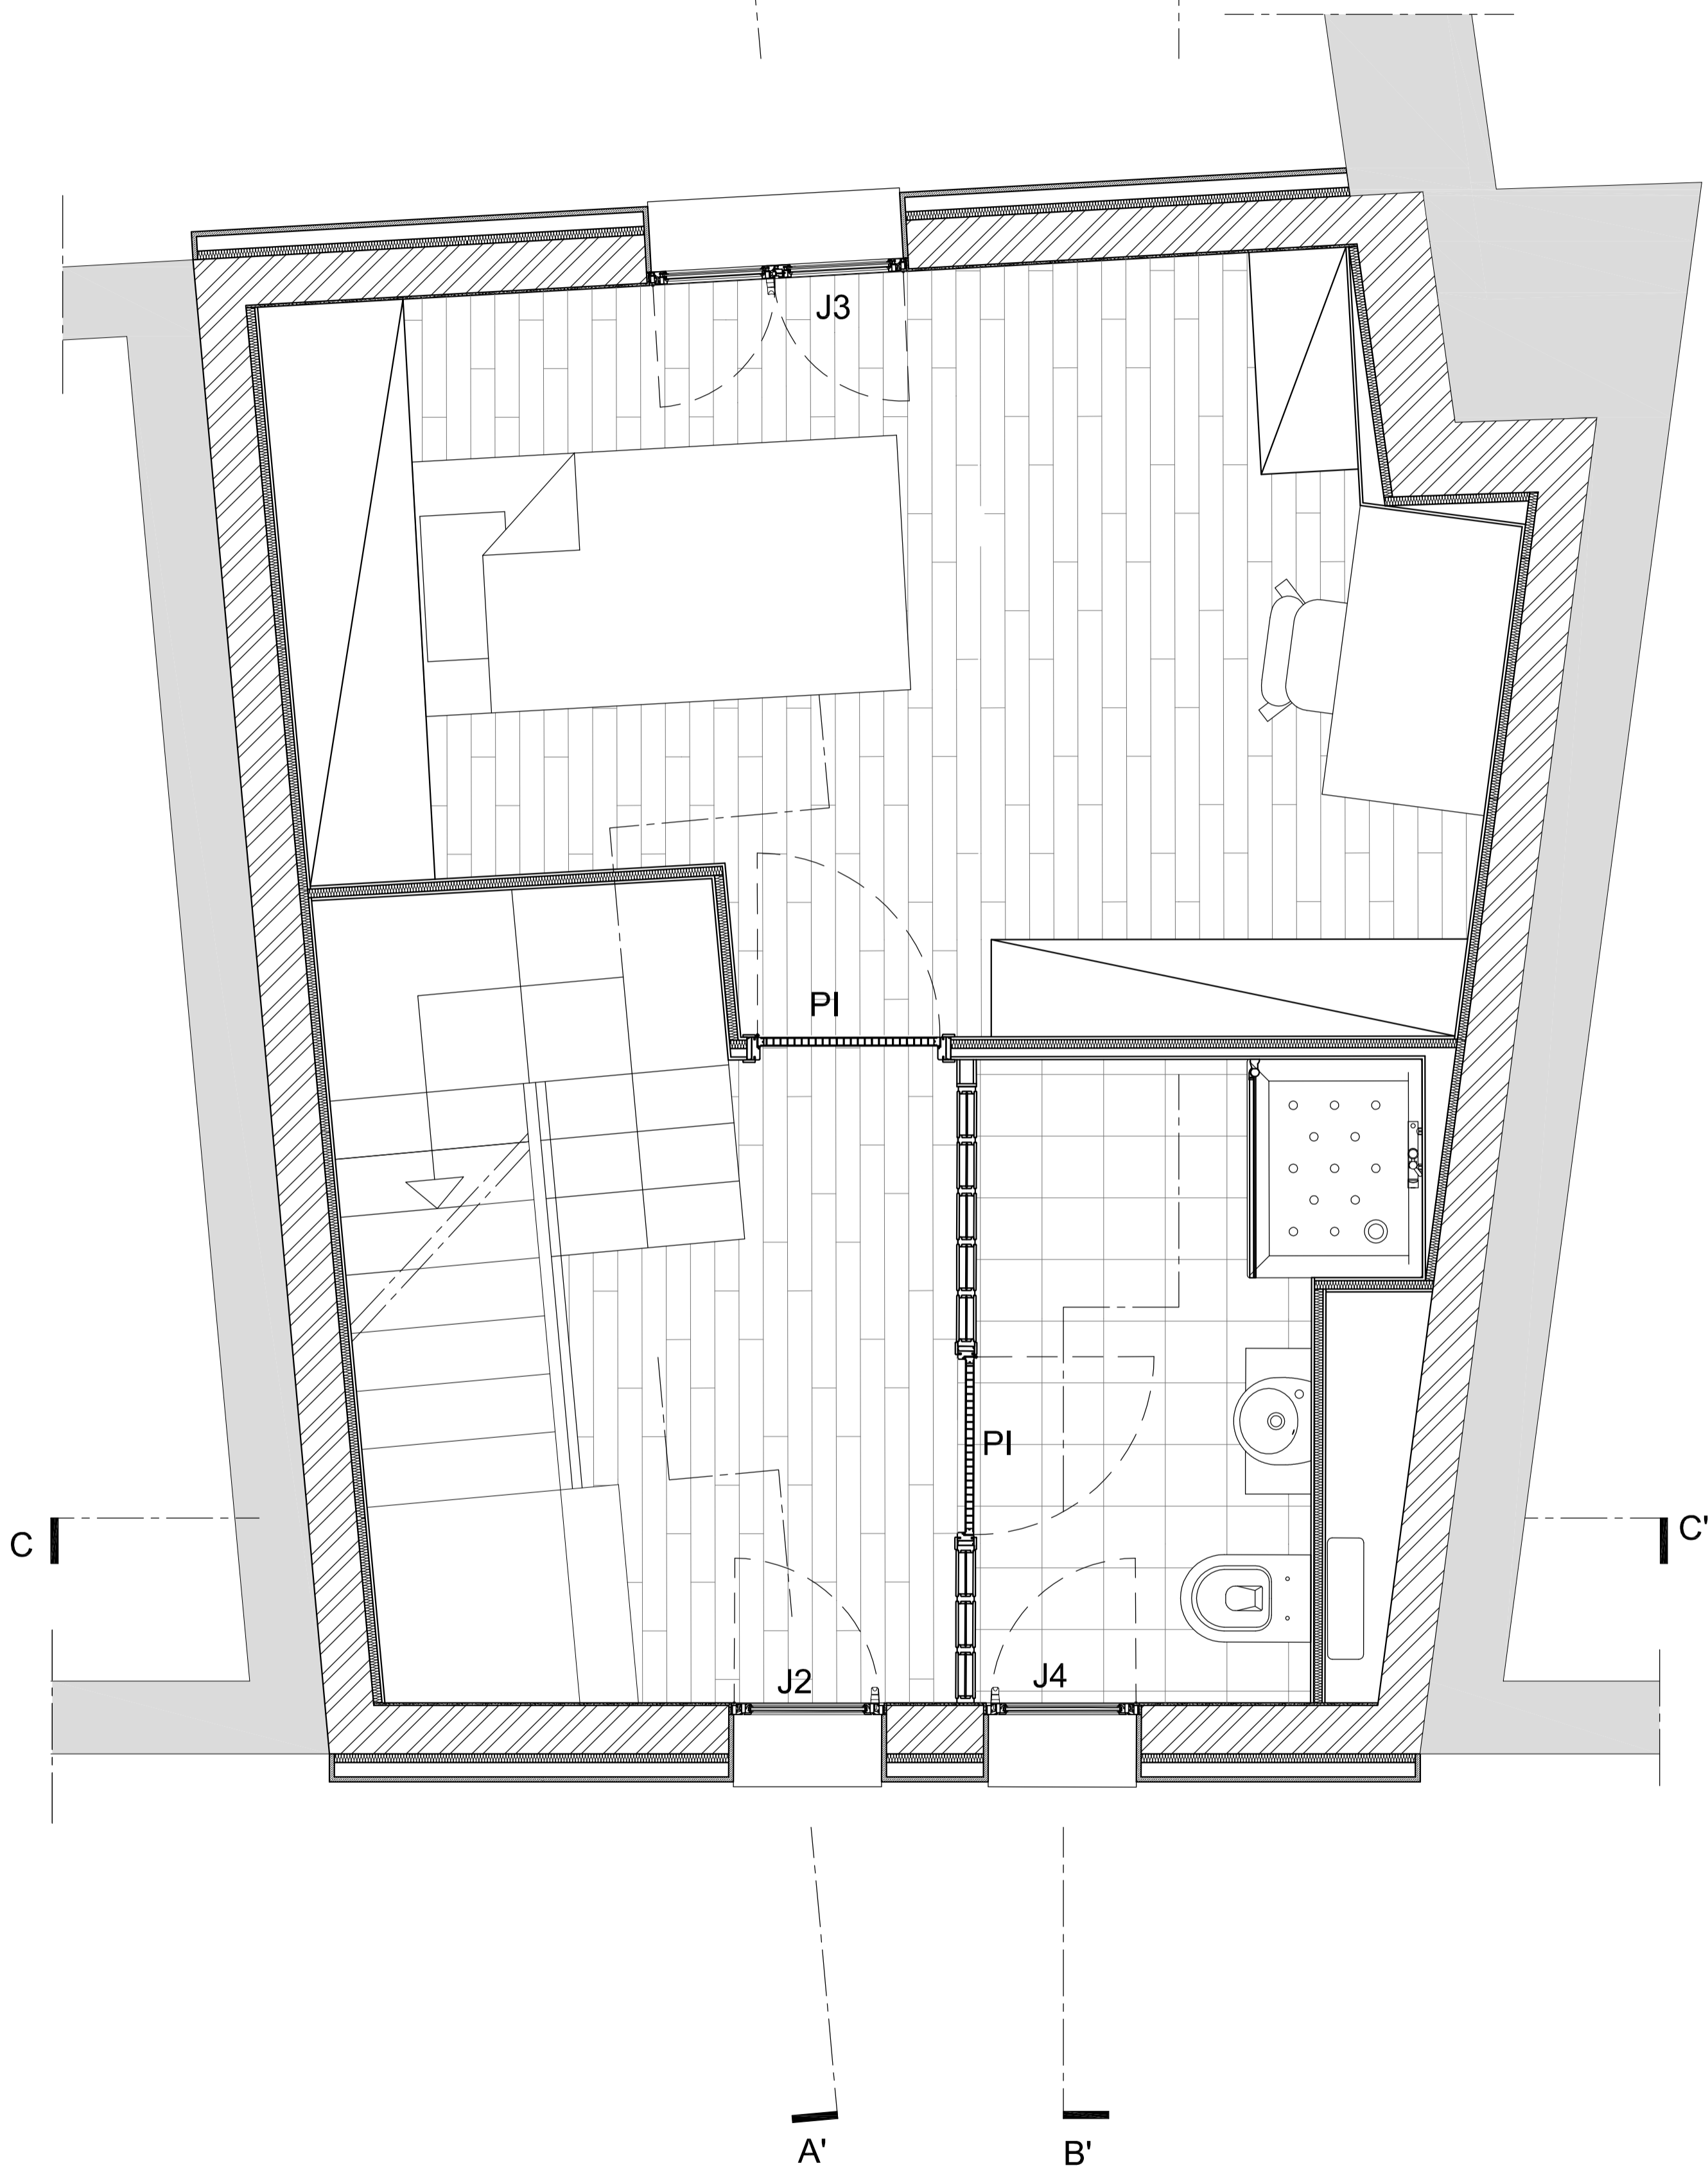

A

B

A'

B'

DECA-UBI Mestrado Integrado em Arquitectura

Projeto de reabilitação de vivenda unifamiliar - Tv. do Raimundo - Covilhã

Data: Outubro 2012

Autor: André dos Santos Marques

Orientador: Prof. Doutor José da Silva Neves Dias

Desenho nº:

Descrição: Projecto de execução - Planta piso 1

Escala: 1/20

11