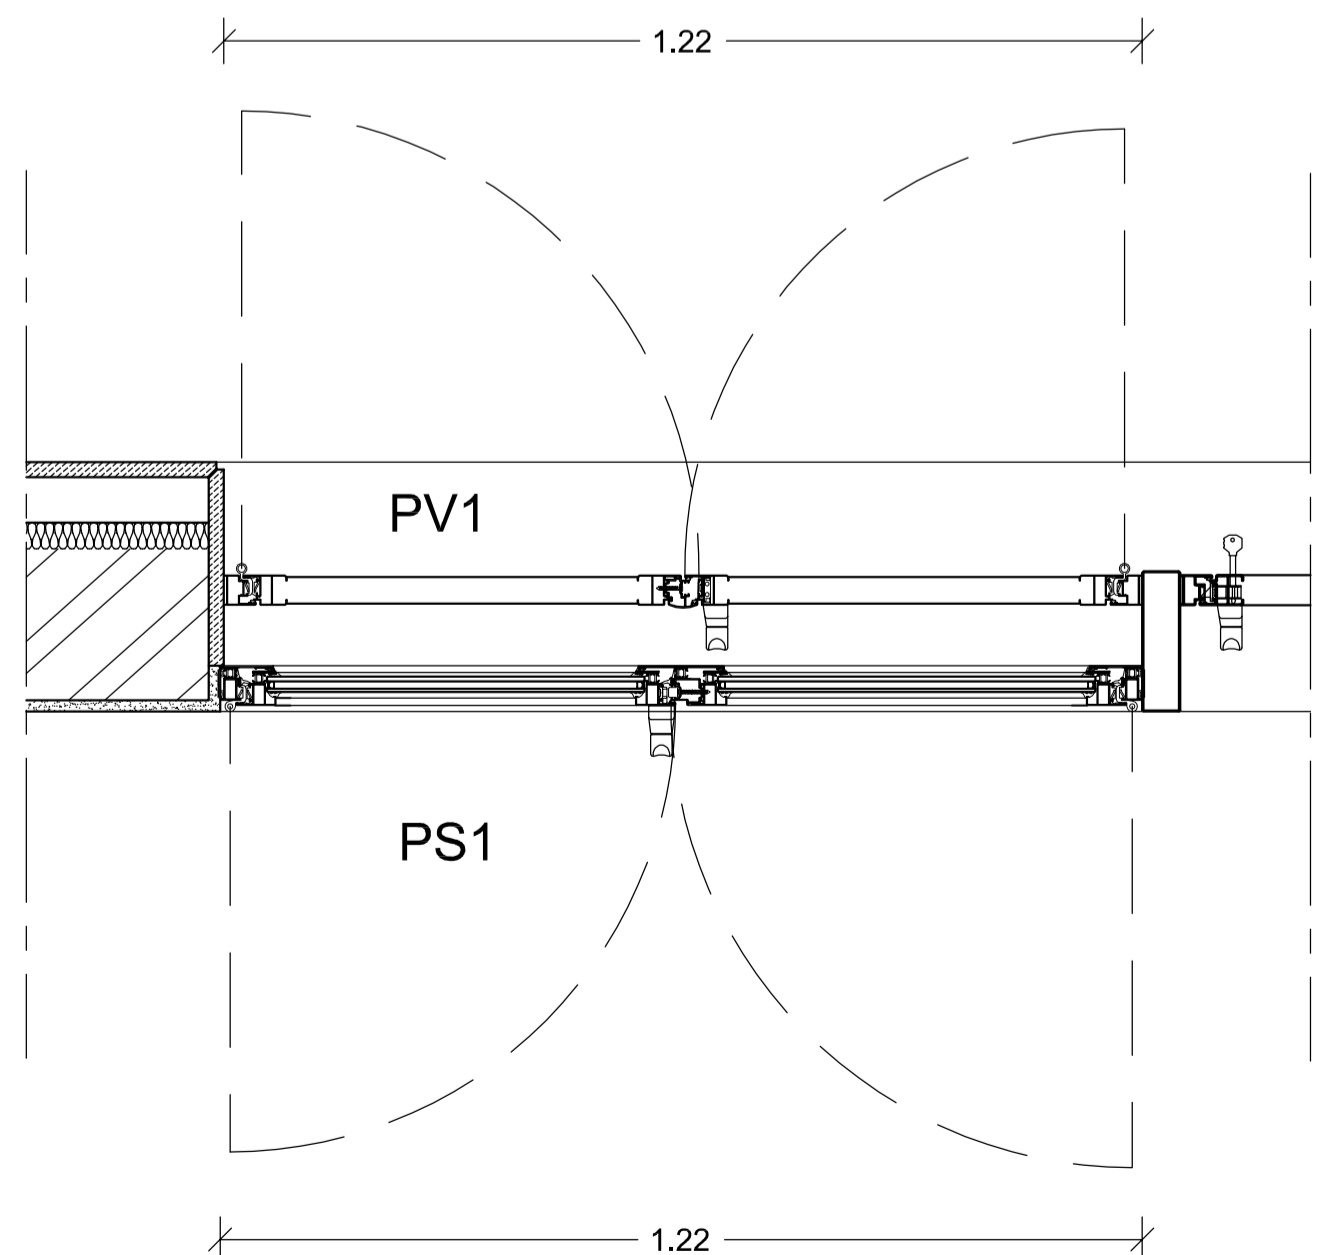

PV1 com PS1 - Portada de Veneziana de batente com Porta de Sacada de 2 folhas

DECA-UBI Mestrado Integrado em Arquitectura			
Projeto de reabilitação de vivenda unifamiliar - Tv. do Raimundo - Covilhã			Data: Outubro 2012
Autor: André dos Santos Marques	Orientador: Prof. Doutor José da Silva Neves Dias	Desenho nº:	
Descrição: Projecto de execução Mapa de Vãos		Escala: 1/10	17