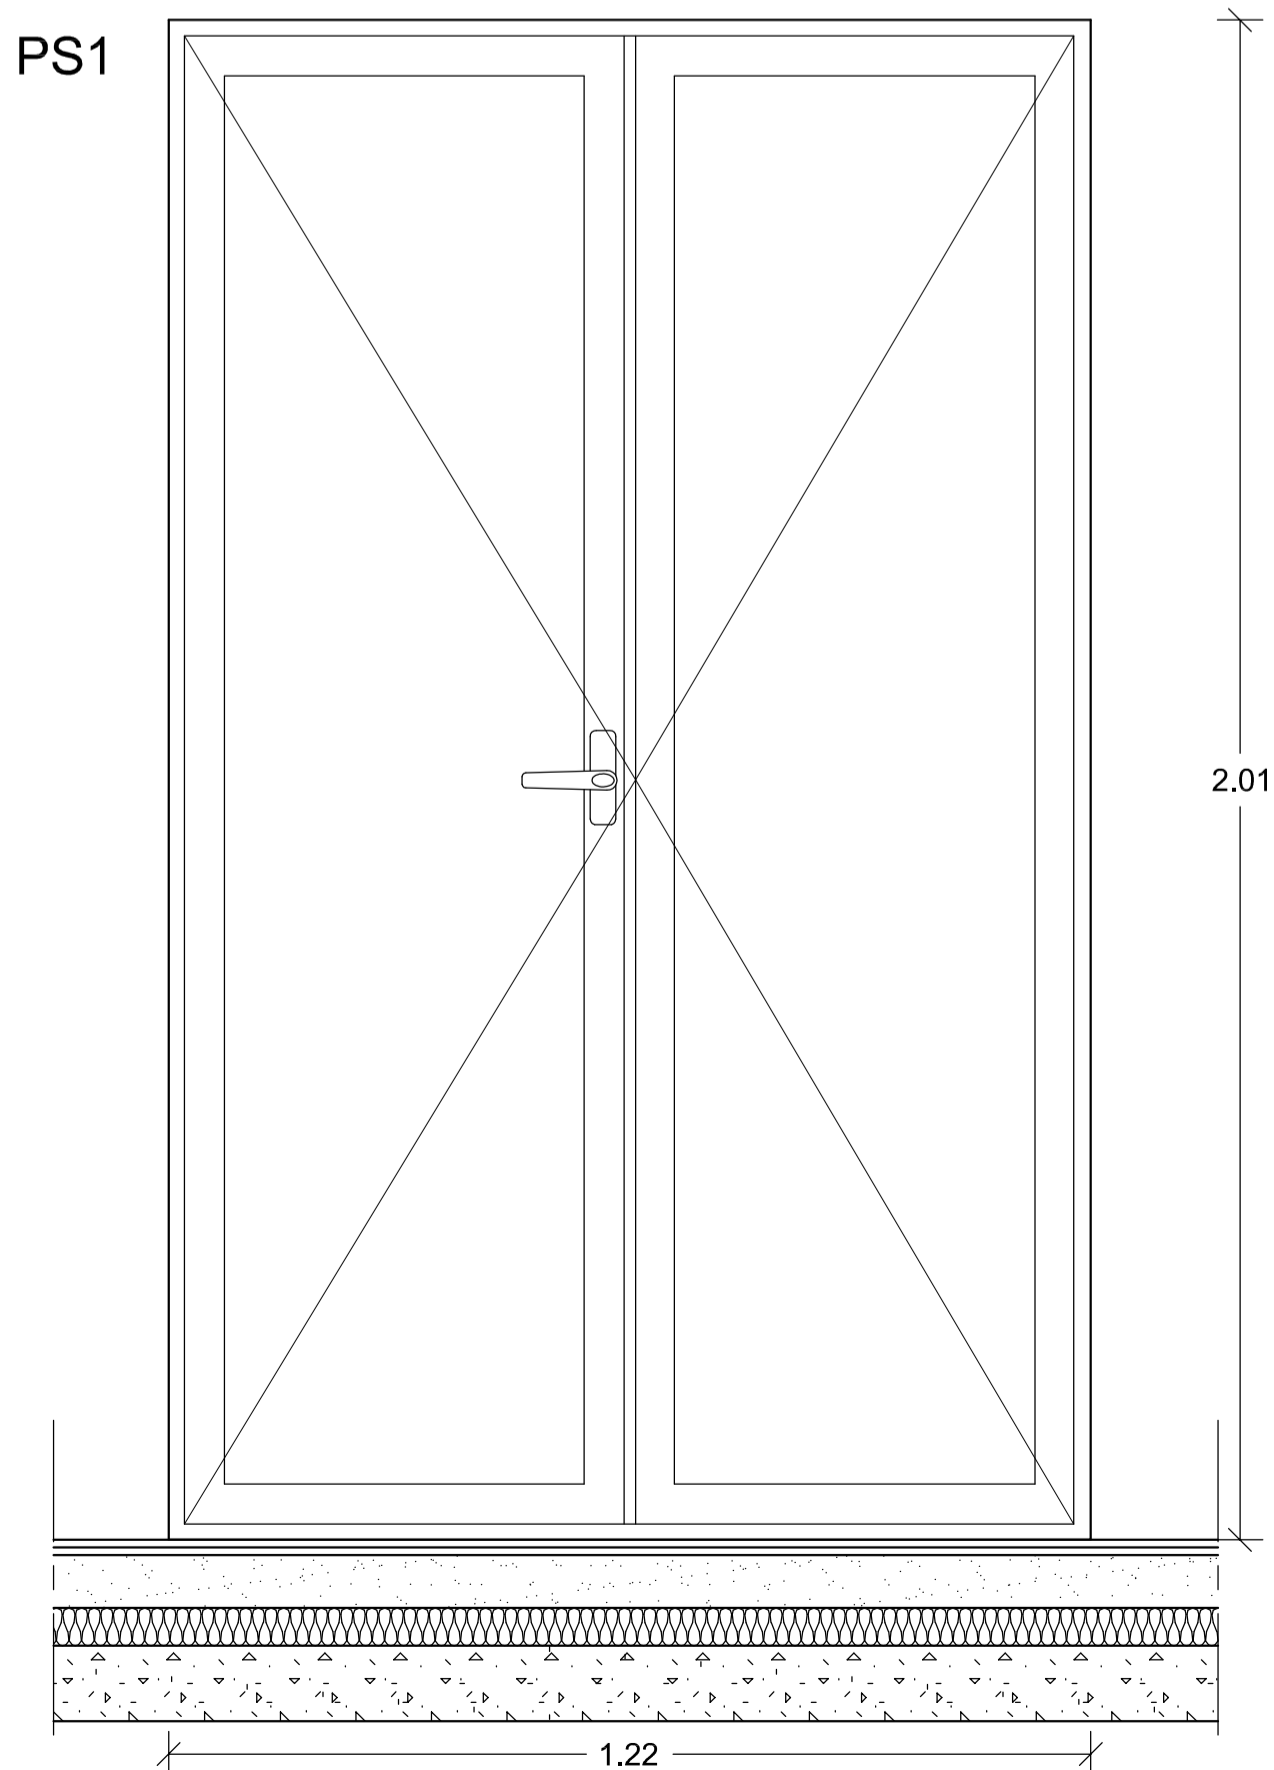

PV1 com PS1 - Portada de Veneziana de batente com Porta de Sacada de 2 folhas

DECA-UBI Mestrado Integrado em Arquitectura			
Projeto de reabilitação de vivenda unifamiliar - Tv. do Raimundo - Covilhã			Data: Outubro 2012
Autor: André dos Santos Marques	Orientador: Prof. Doutor José da Silva Neves Dias	Desenho nº:	
Descrição: Projecto de execução Mapa de Vãos		Escala: 1/10	17