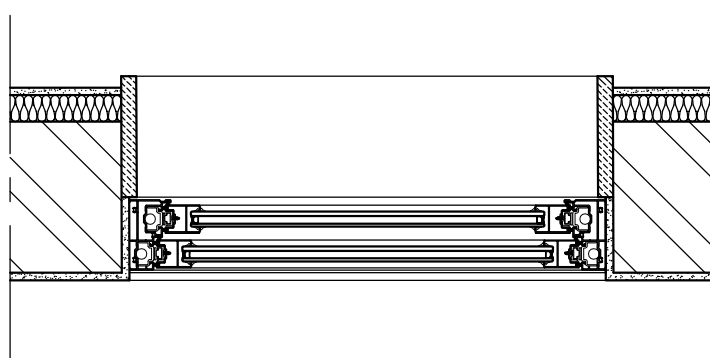

JG - Janela de Guilhotina

0.60

1.20

DECA-UBI Mestrado Integrado em Arquitectura

Projeto de reabilitação de vivenda unifamiliar - Tv. do Raimundo - Covilhã

Data:
Outubro 2012

Autor:
André dos Santos Marques

Orientador:
Prof. Doutor José da Silva Neves Dias

Desenho n.º:

Descrição:
Projecto de execução Mapa de Vãos

Escala:
1/10

23