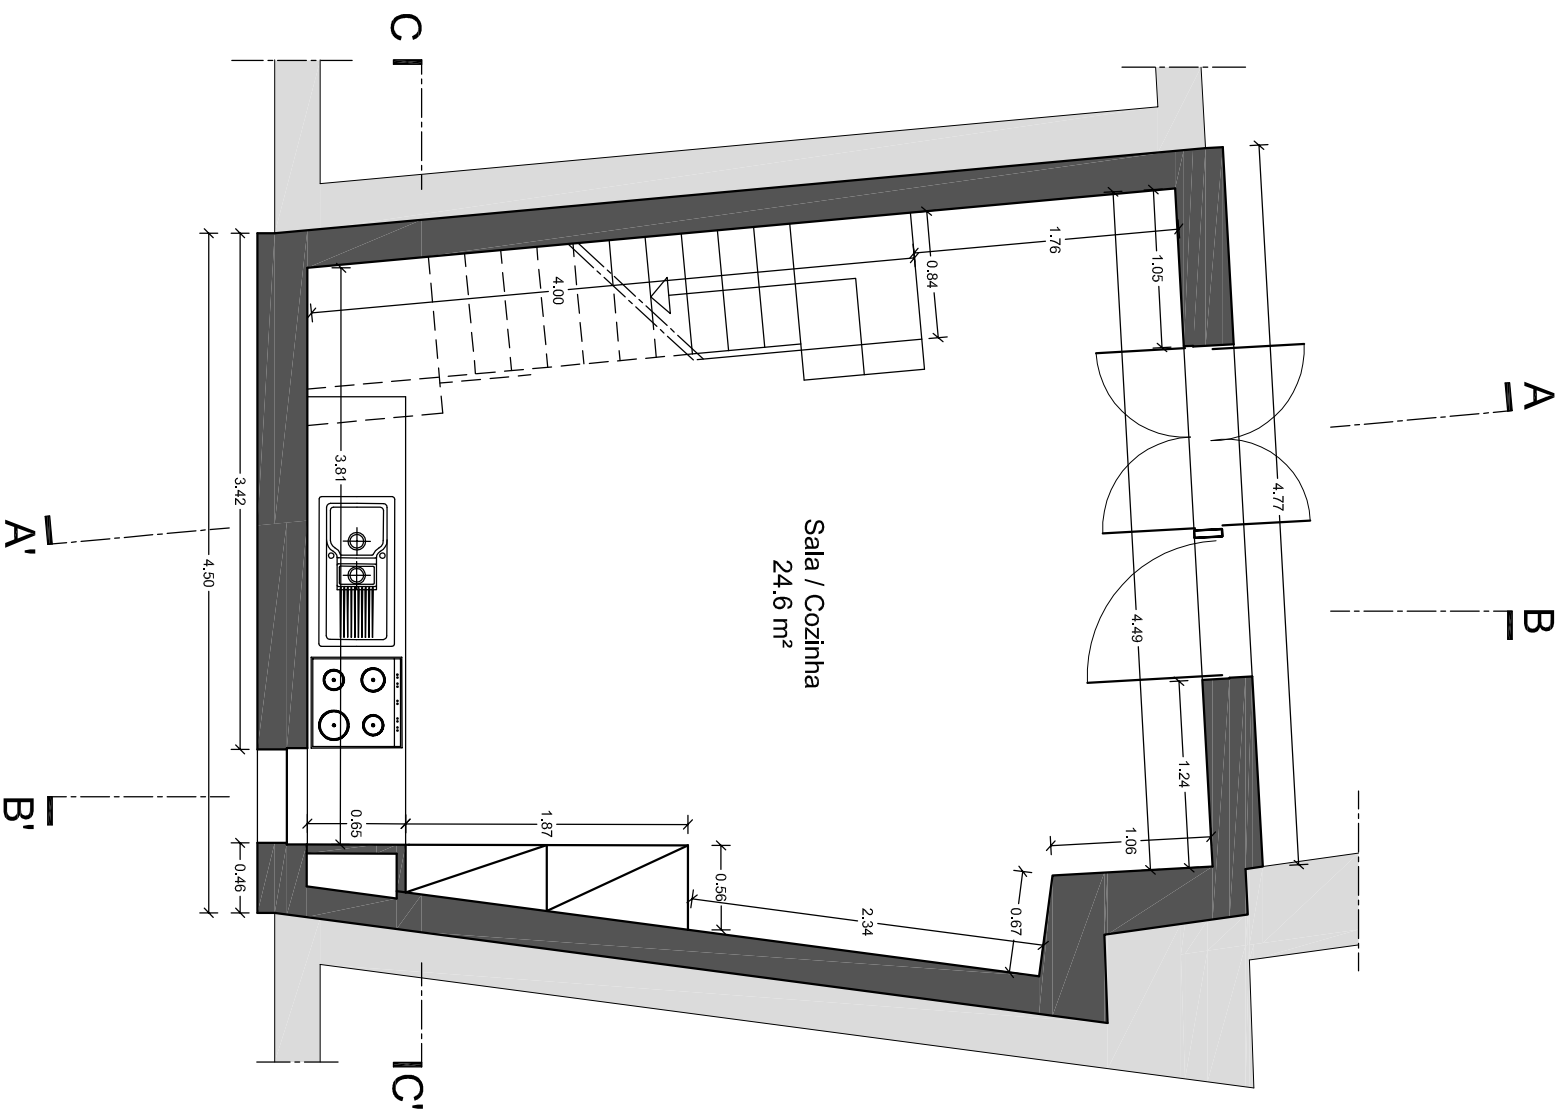

DECA-UBI Mestrado Integrado em Arquitectura

Projeto de reabilitação de vivenda unifamiliar - Tv. do Raimundo - Covilhã

Data:

Outubro 2012

Autor:

André dos Santos Marques

Orientador:

Prof. Doutor José da Silva Neves Dias

Desenho n.º:

Descrição:
Pantaf Piso 0 e Piso 1

Escala:

1/50

28