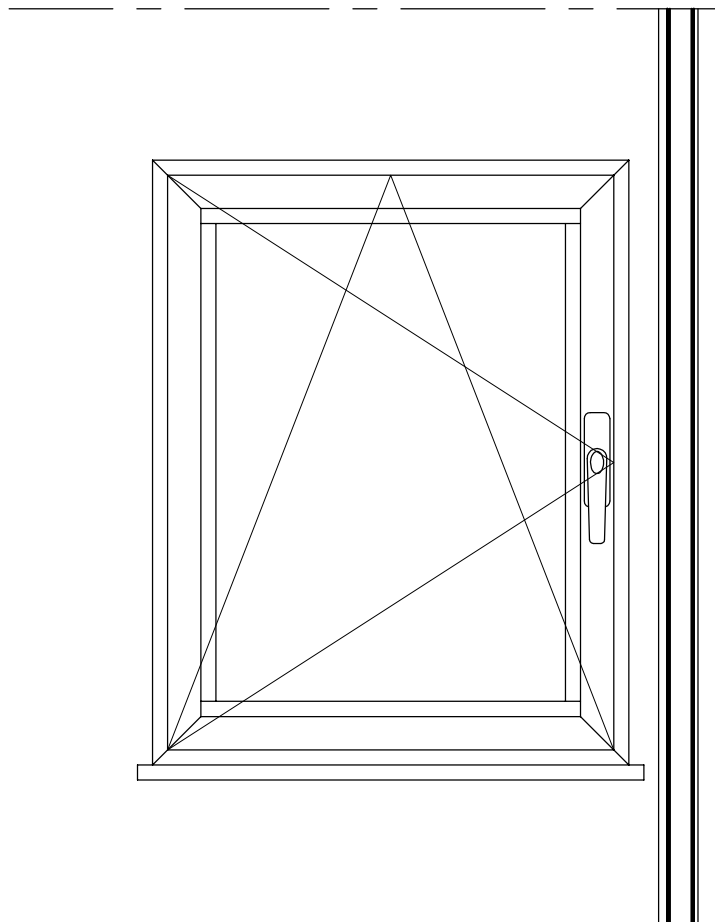

J4 - Janela de Oscilo-batente de 1 folha