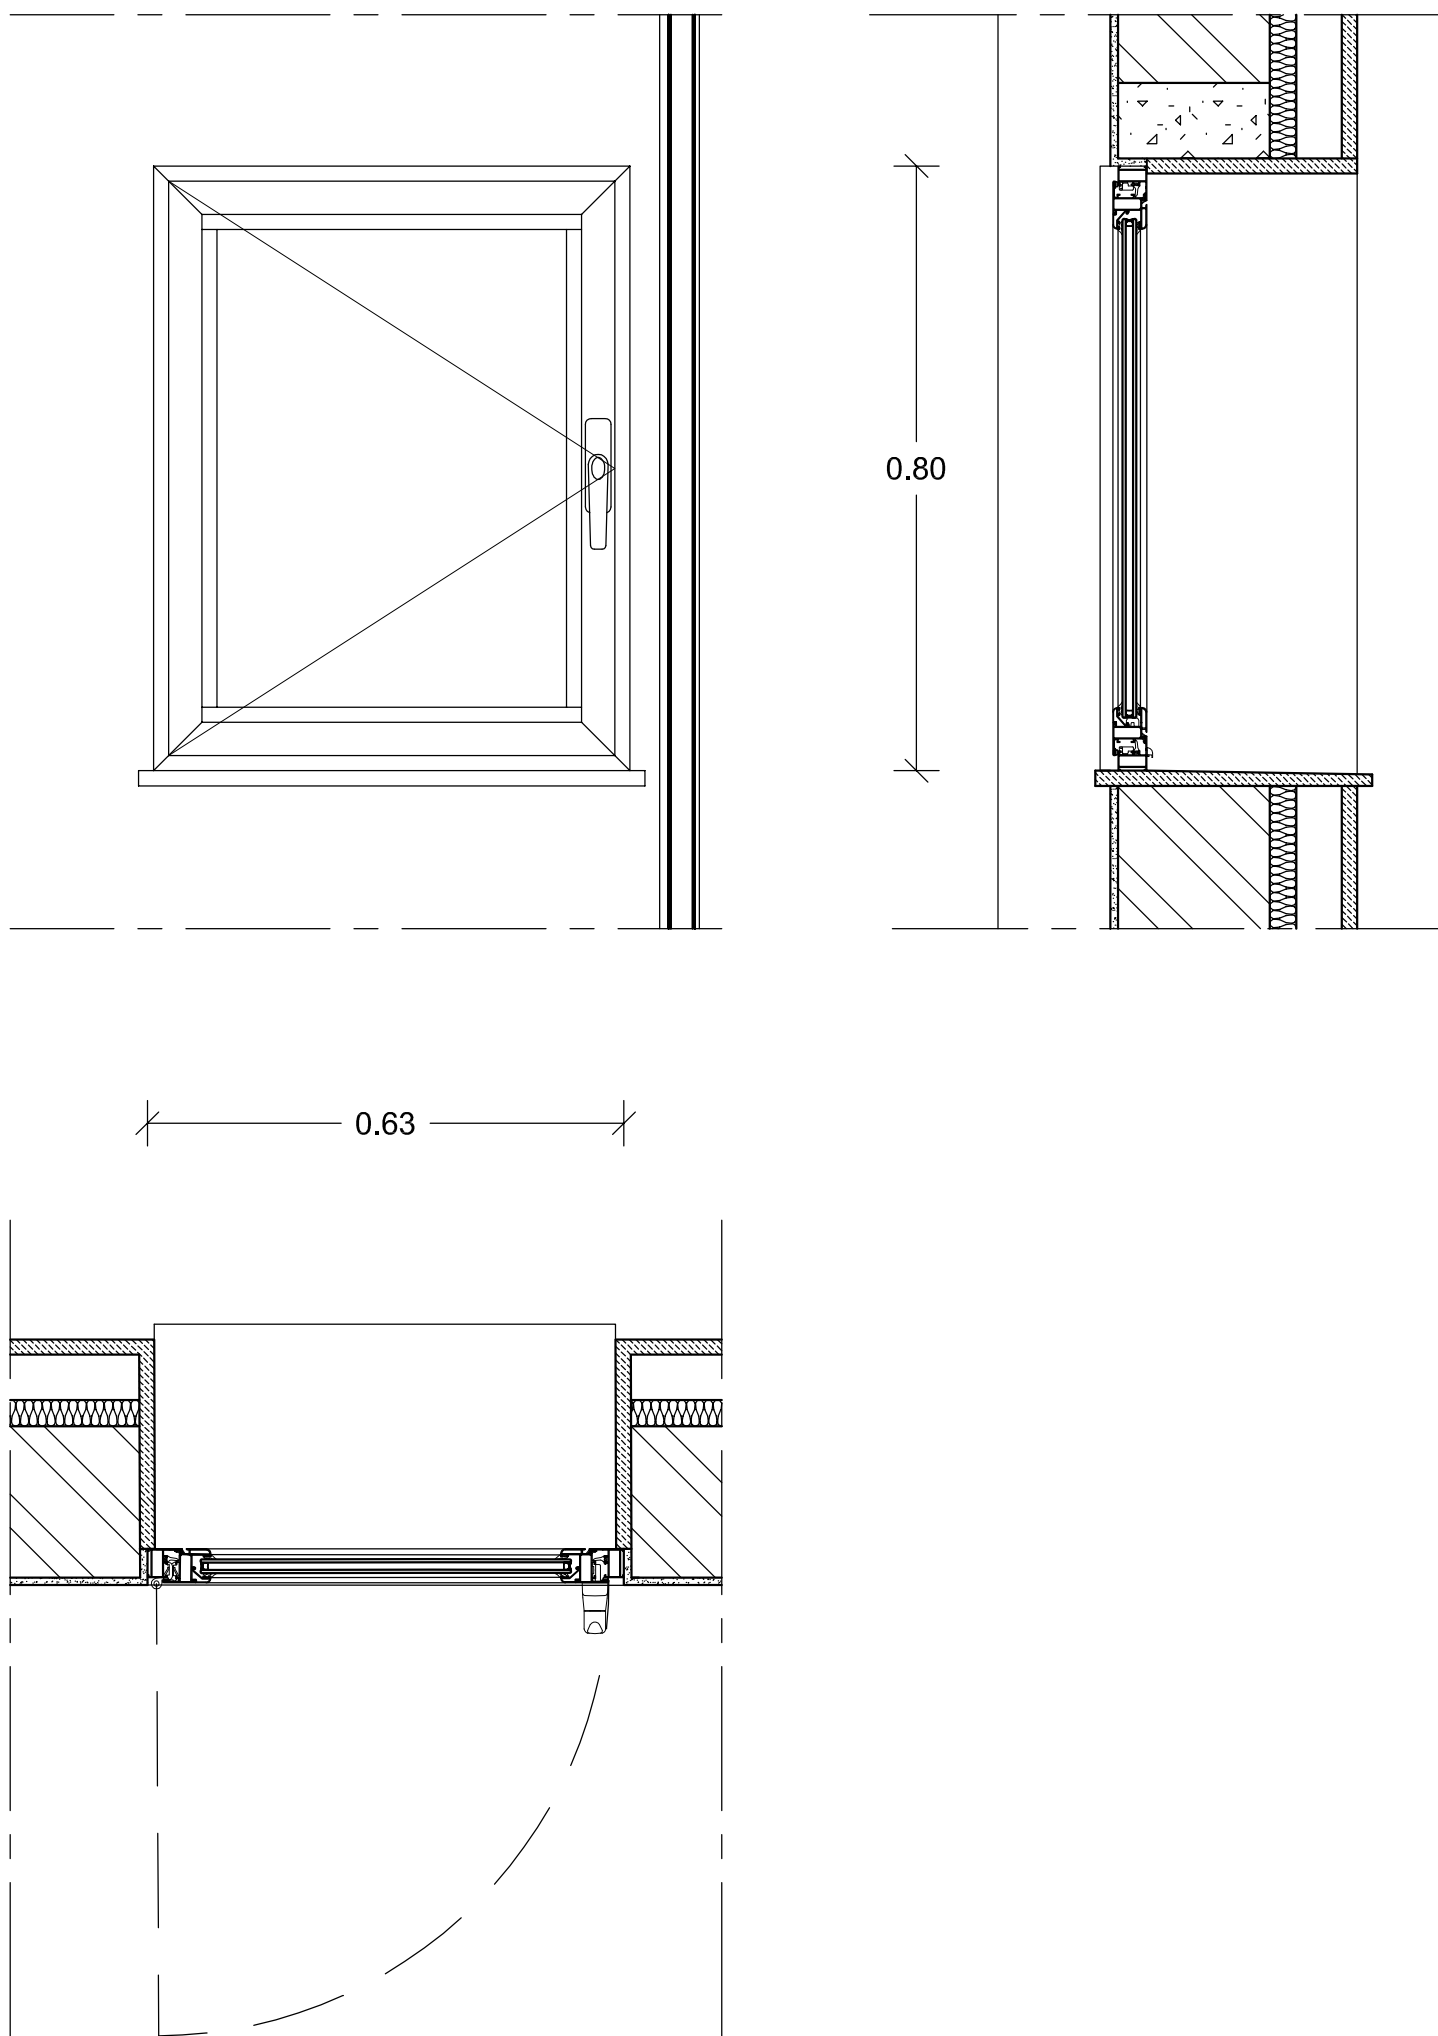

J2 - Janela de batente de 1 folha

DECA-UBI Mestrado Integrado em Arquitectura		
Projeto de reabilitação de vivenda unifamiliar - Tv. do Raimundo - Covilhã		Data: Outubro 2012
Autor: André dos Santos Marques	Orientador: Prof. Doutor José da Silva Neves Dias	Desenho nº.: 20
Descrição: Projecto de execução Mapa de Vãos	Escala: 1/10