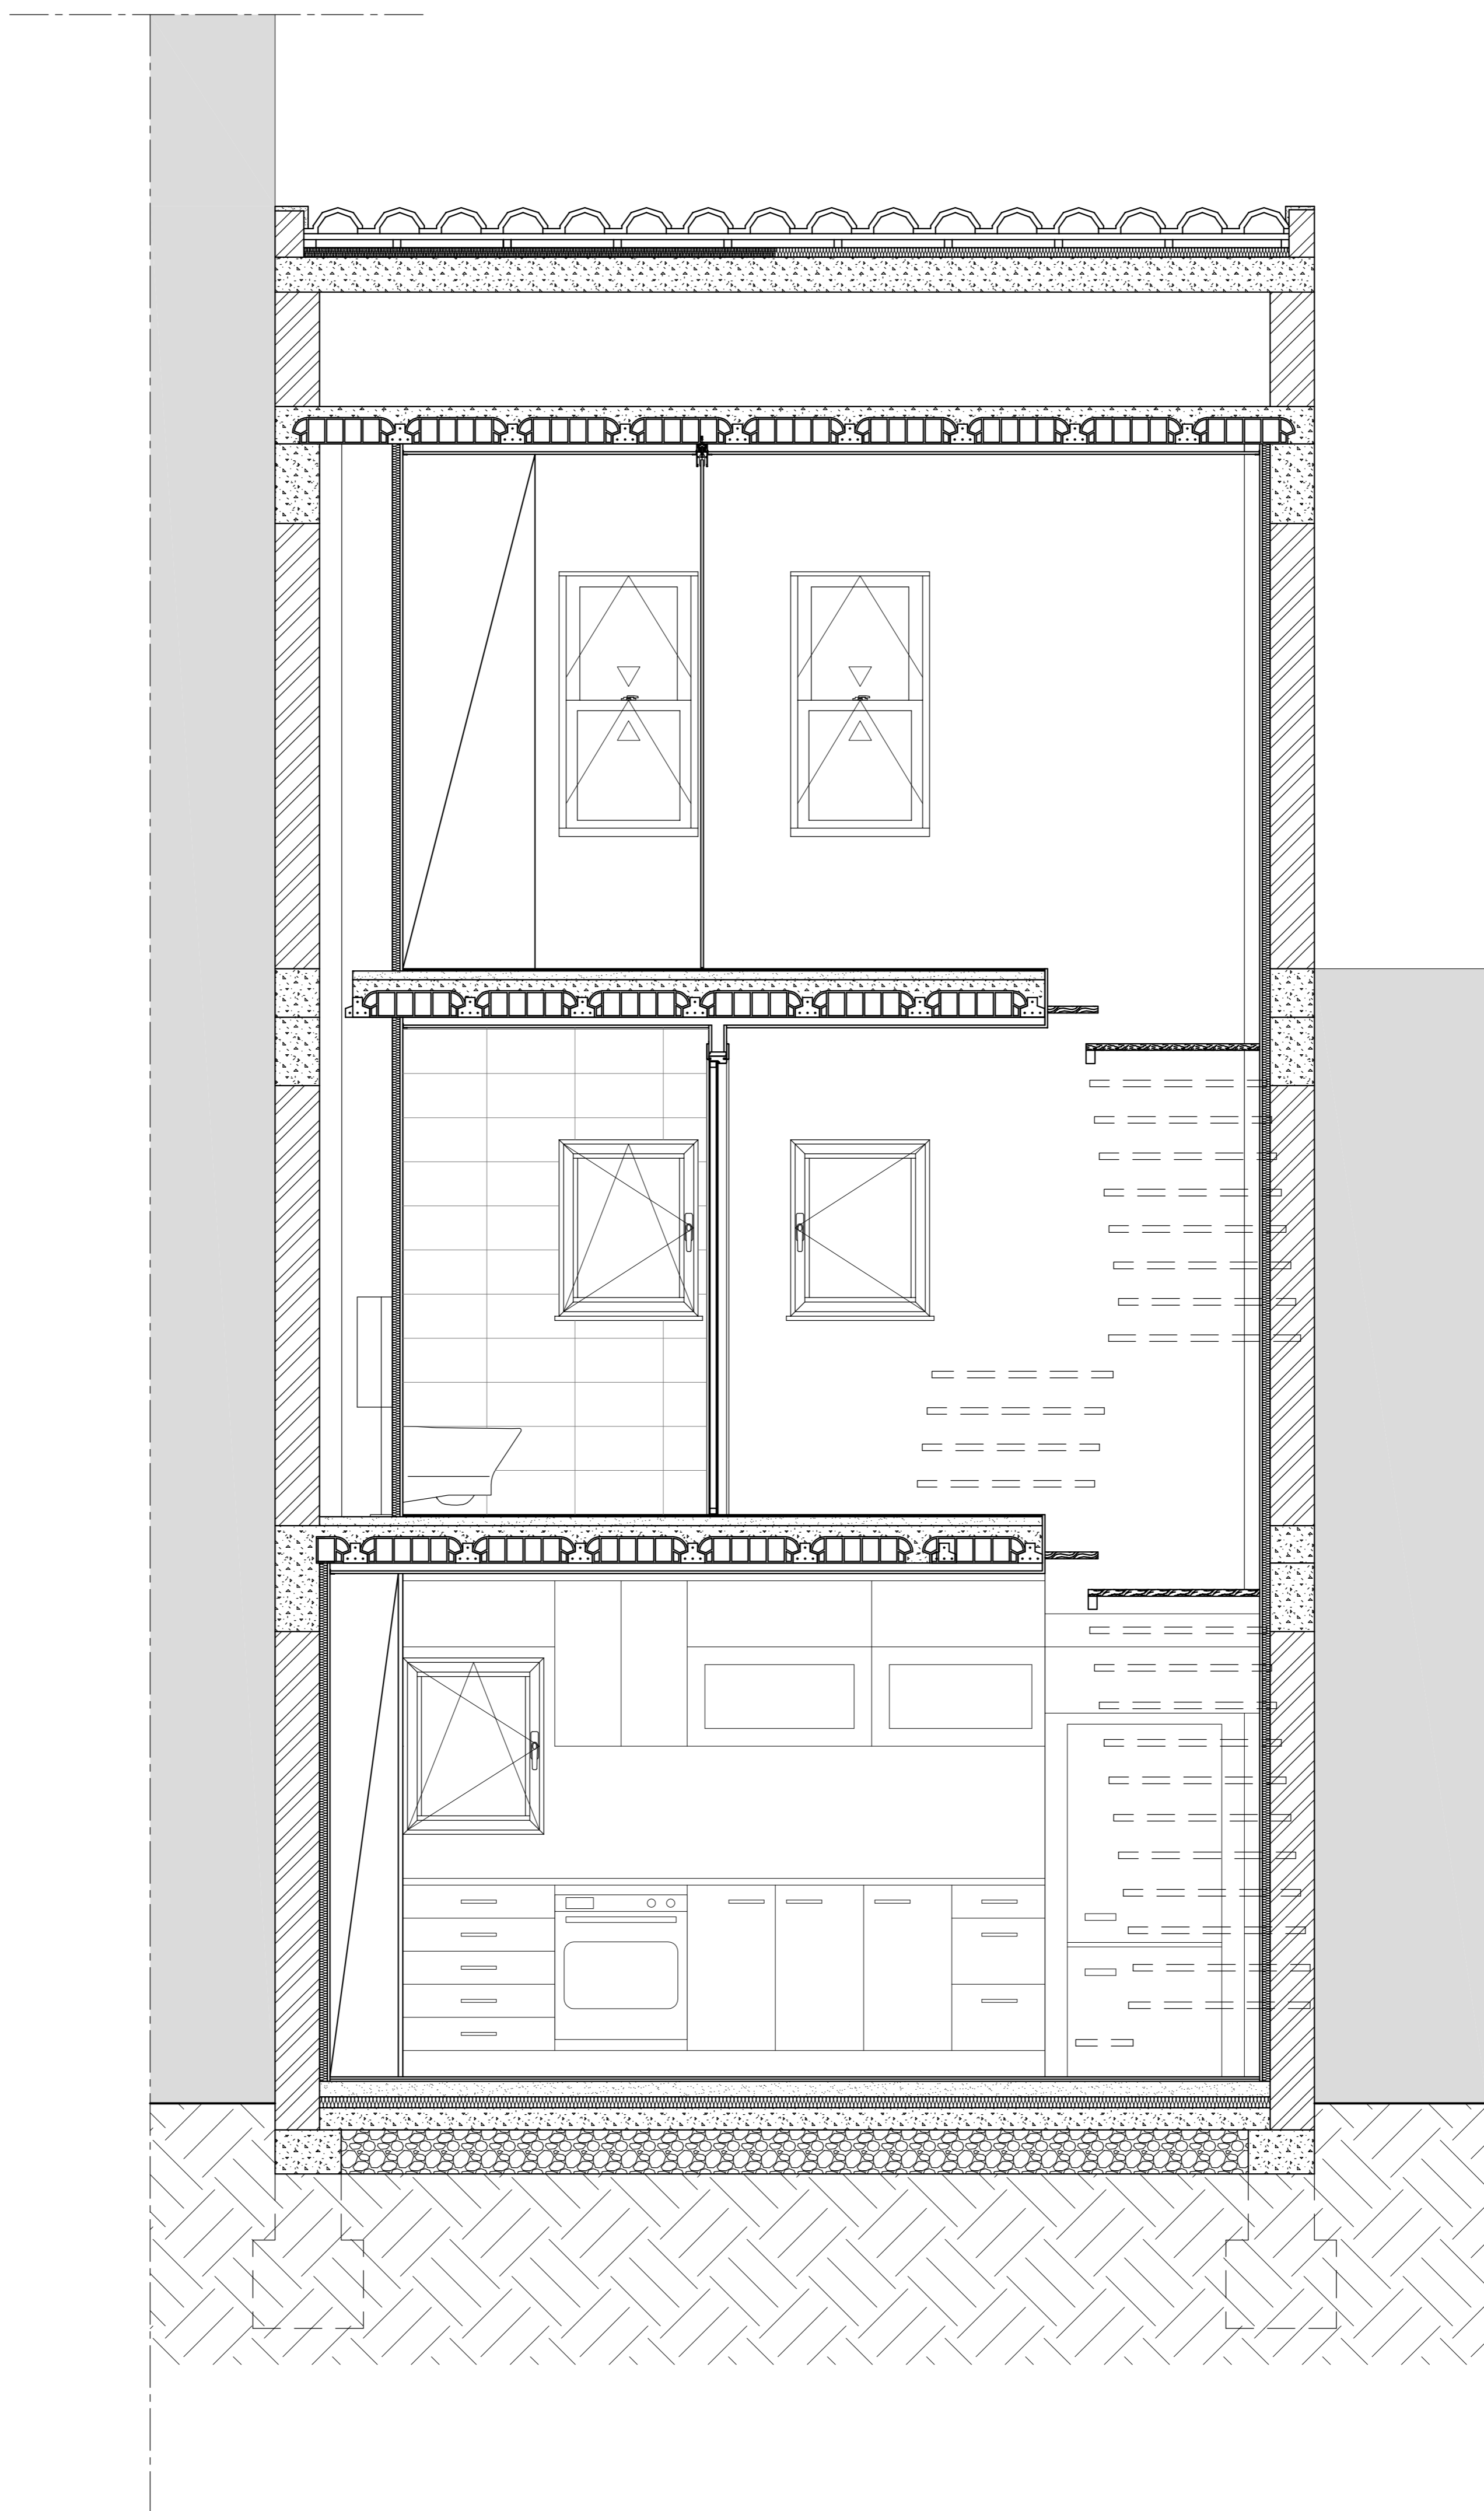

DECA-UBI Mestrado Integrado em Arquitectura		
Projecto de reabilitação de vivenda unifamiliar - Tv. do Raimundo - Covilhã		Data: Outubro 2012
Autor: André dos Santos Marques	Orientador: Prof. Doutor José da Silva Neves Dias	Desenho nº: 15
Descrição: Projecto de execução - Corte CC'		Escala: 1/20