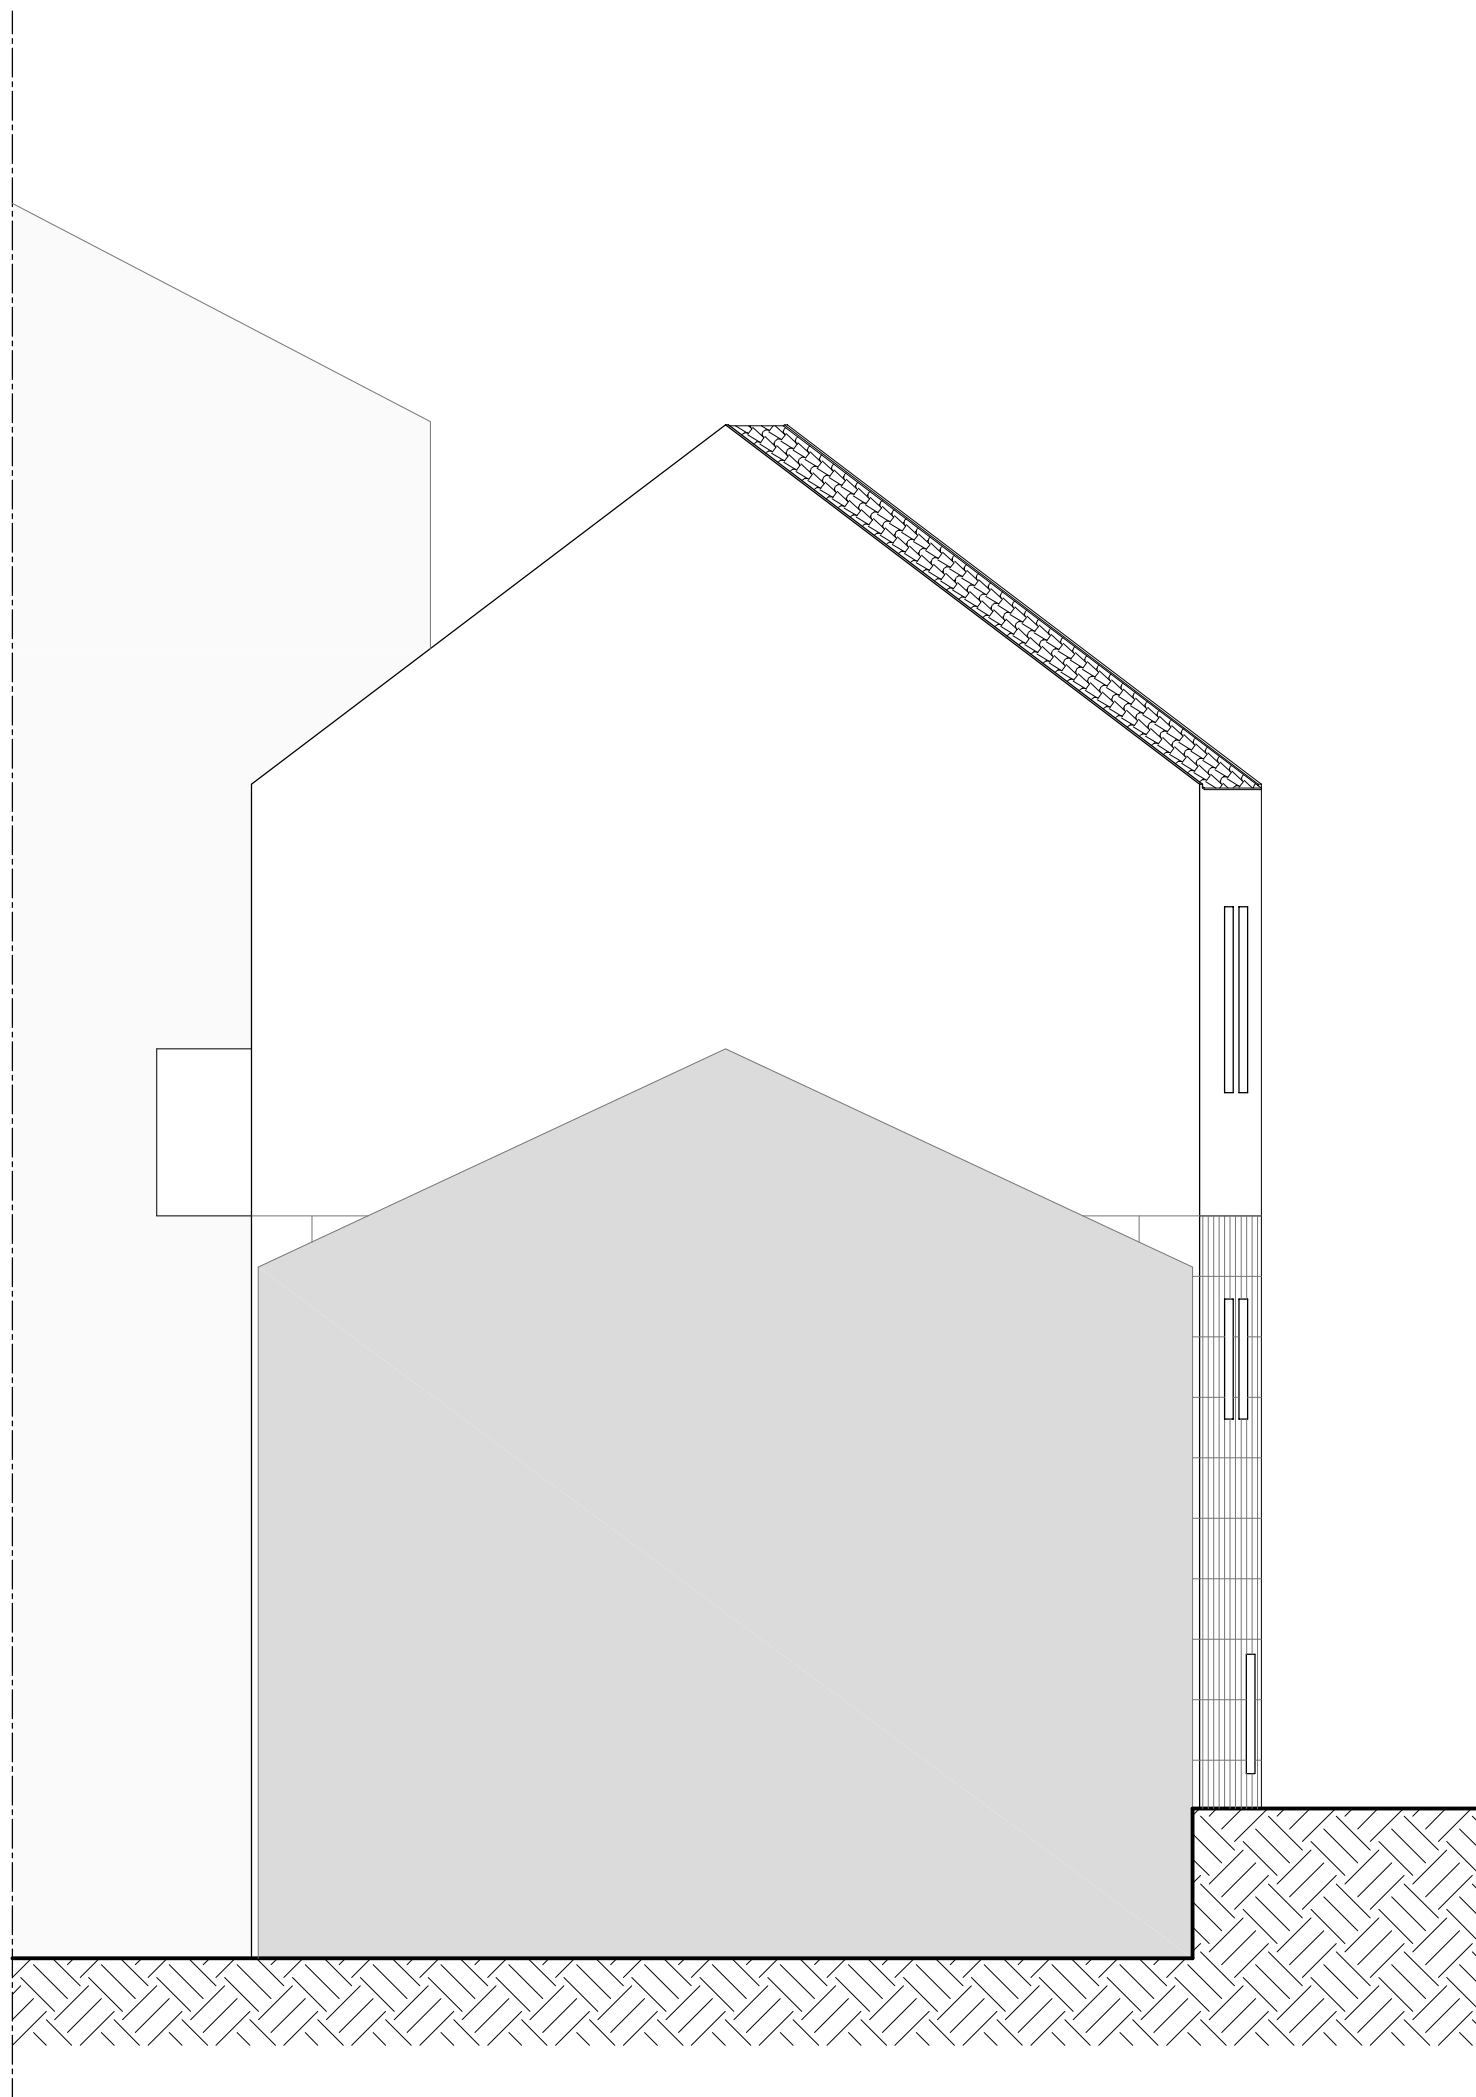

DECA-UBI Mestrado Integrado em Arquitectura		
Projeto de reabilitação de vivenda unifamiliar - Tv. do Raimundo - Covilhã		Data: Outubro 2012
Autor: André dos Santos Marques	Orientador : Prof. Doutor José da Silva Neves Dias	Desenho nº.: 9
Descrição: Alçado Lateral Direito		Escala: 1/50