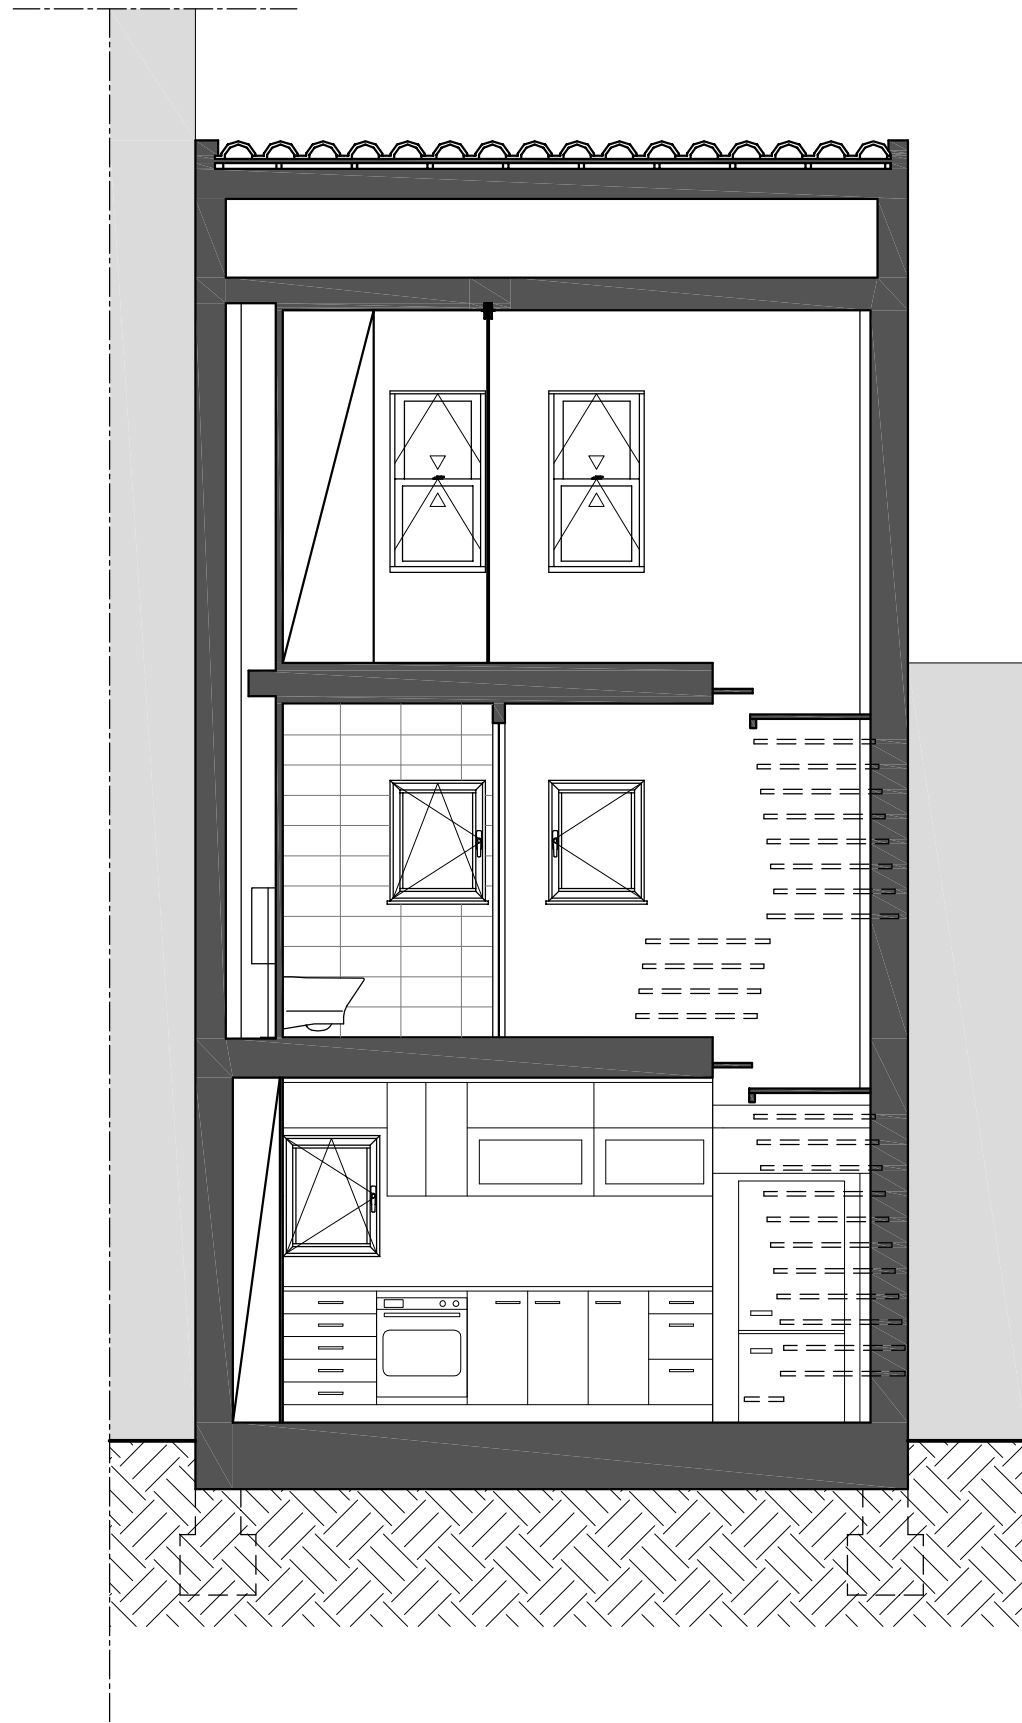

DECA-UBI Mestrado Integrado em Arquitectura		
Projeto de reabilitação de vivenda unifamiliar - Tv. do Raimundo - Covilhã		Data: Outubro 2012
Autor: André dos Santos Marques	Orientador : Prof. Doutor José da Silva Neves Dias	Desenho nº.: 6
Descrição: Corte CC'	Escala: 1/50