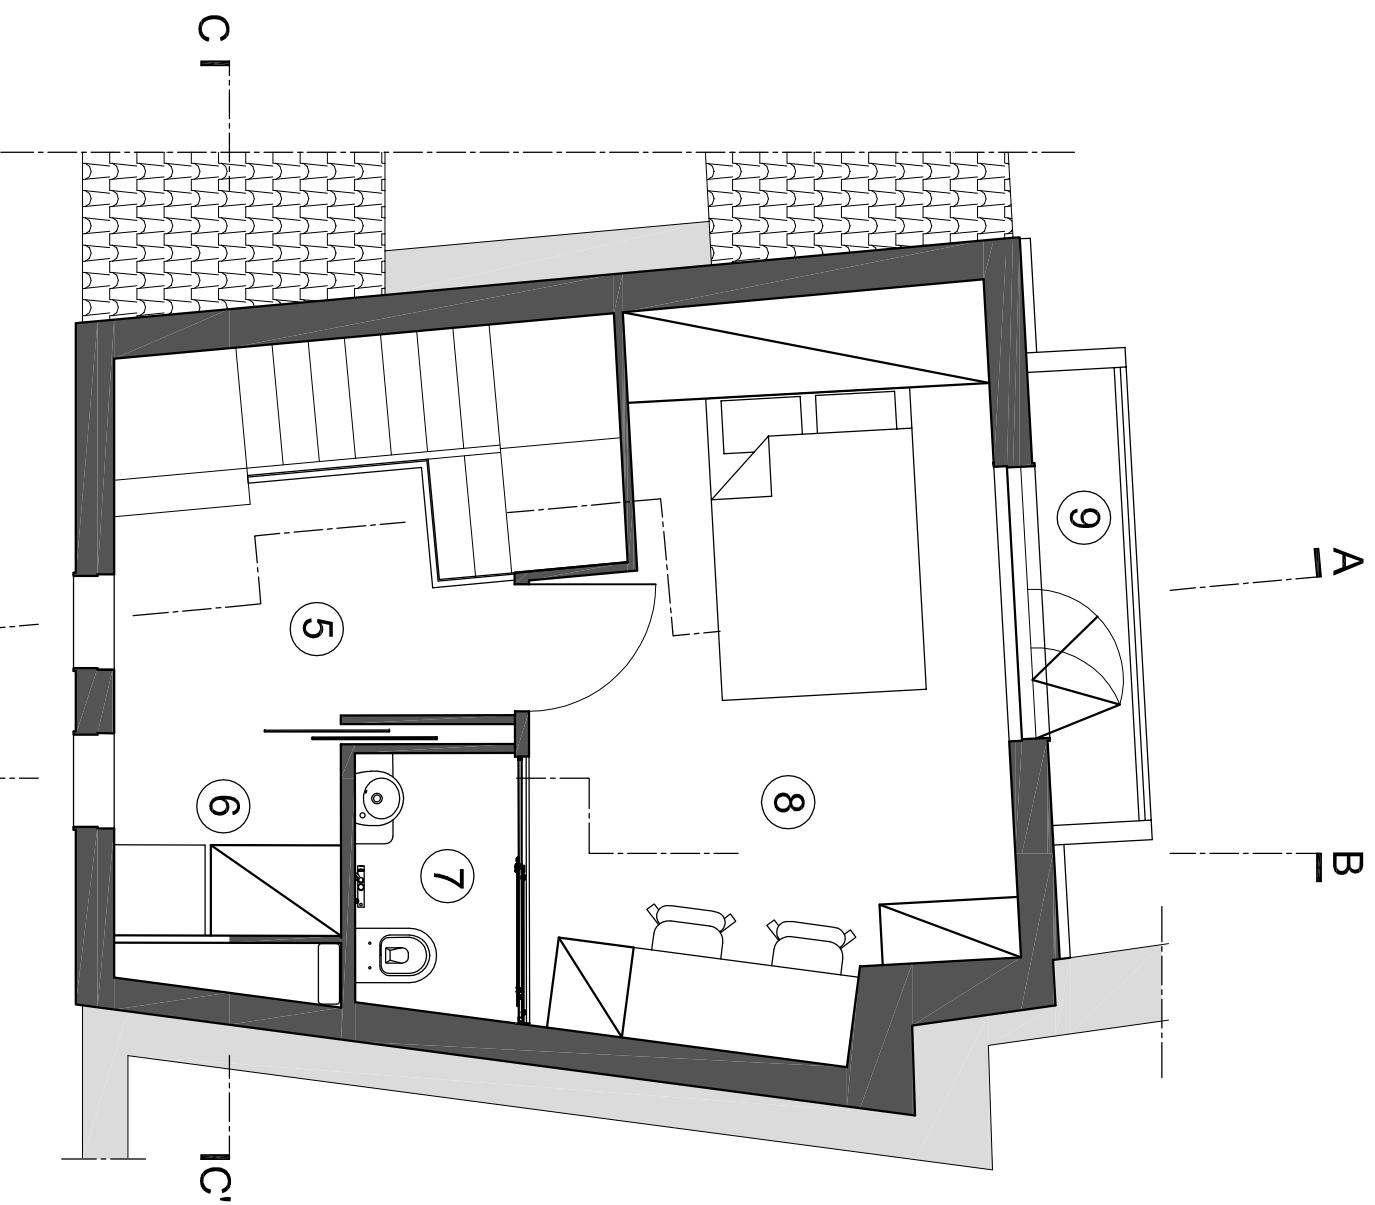

<p>DECA-UBI Mestrado Integrado em Arquitectura</p>		
<p>Projeto de reabilitação de vivenda unifamiliar - Tv. do Raimundo - Covilhã</p>		<p>Data: Outubro 2012</p>
<p>Autor: André dos Santos Marques</p>	<p>Orientador : Prof. Doutor José da Silva Neves Dias</p>	<p>Desenho n.º: 1</p>
<p>Descrição: Panta de Implantação</p>	<p>Escala: 1/200</p>	

- 1 Cozinha / Sala
- 2 Corredor
- 3 Instalações sanitárias
- 4 Quarto

DECA-UBI Mestrado Integrande em Arquitectura		Data:
Projeto de reabilitação de vivenda unifamiliar - Tv. do Raimundo - Covilhã		Outubro 2012
Autor:	Orientador :	Desenho n.º:
André dos Santos Marques	Prof. Doutor José da Silva Neves Dias	2
Descrição:	Escala:	
Pantas Piso 0 e Piso 1	1/50	