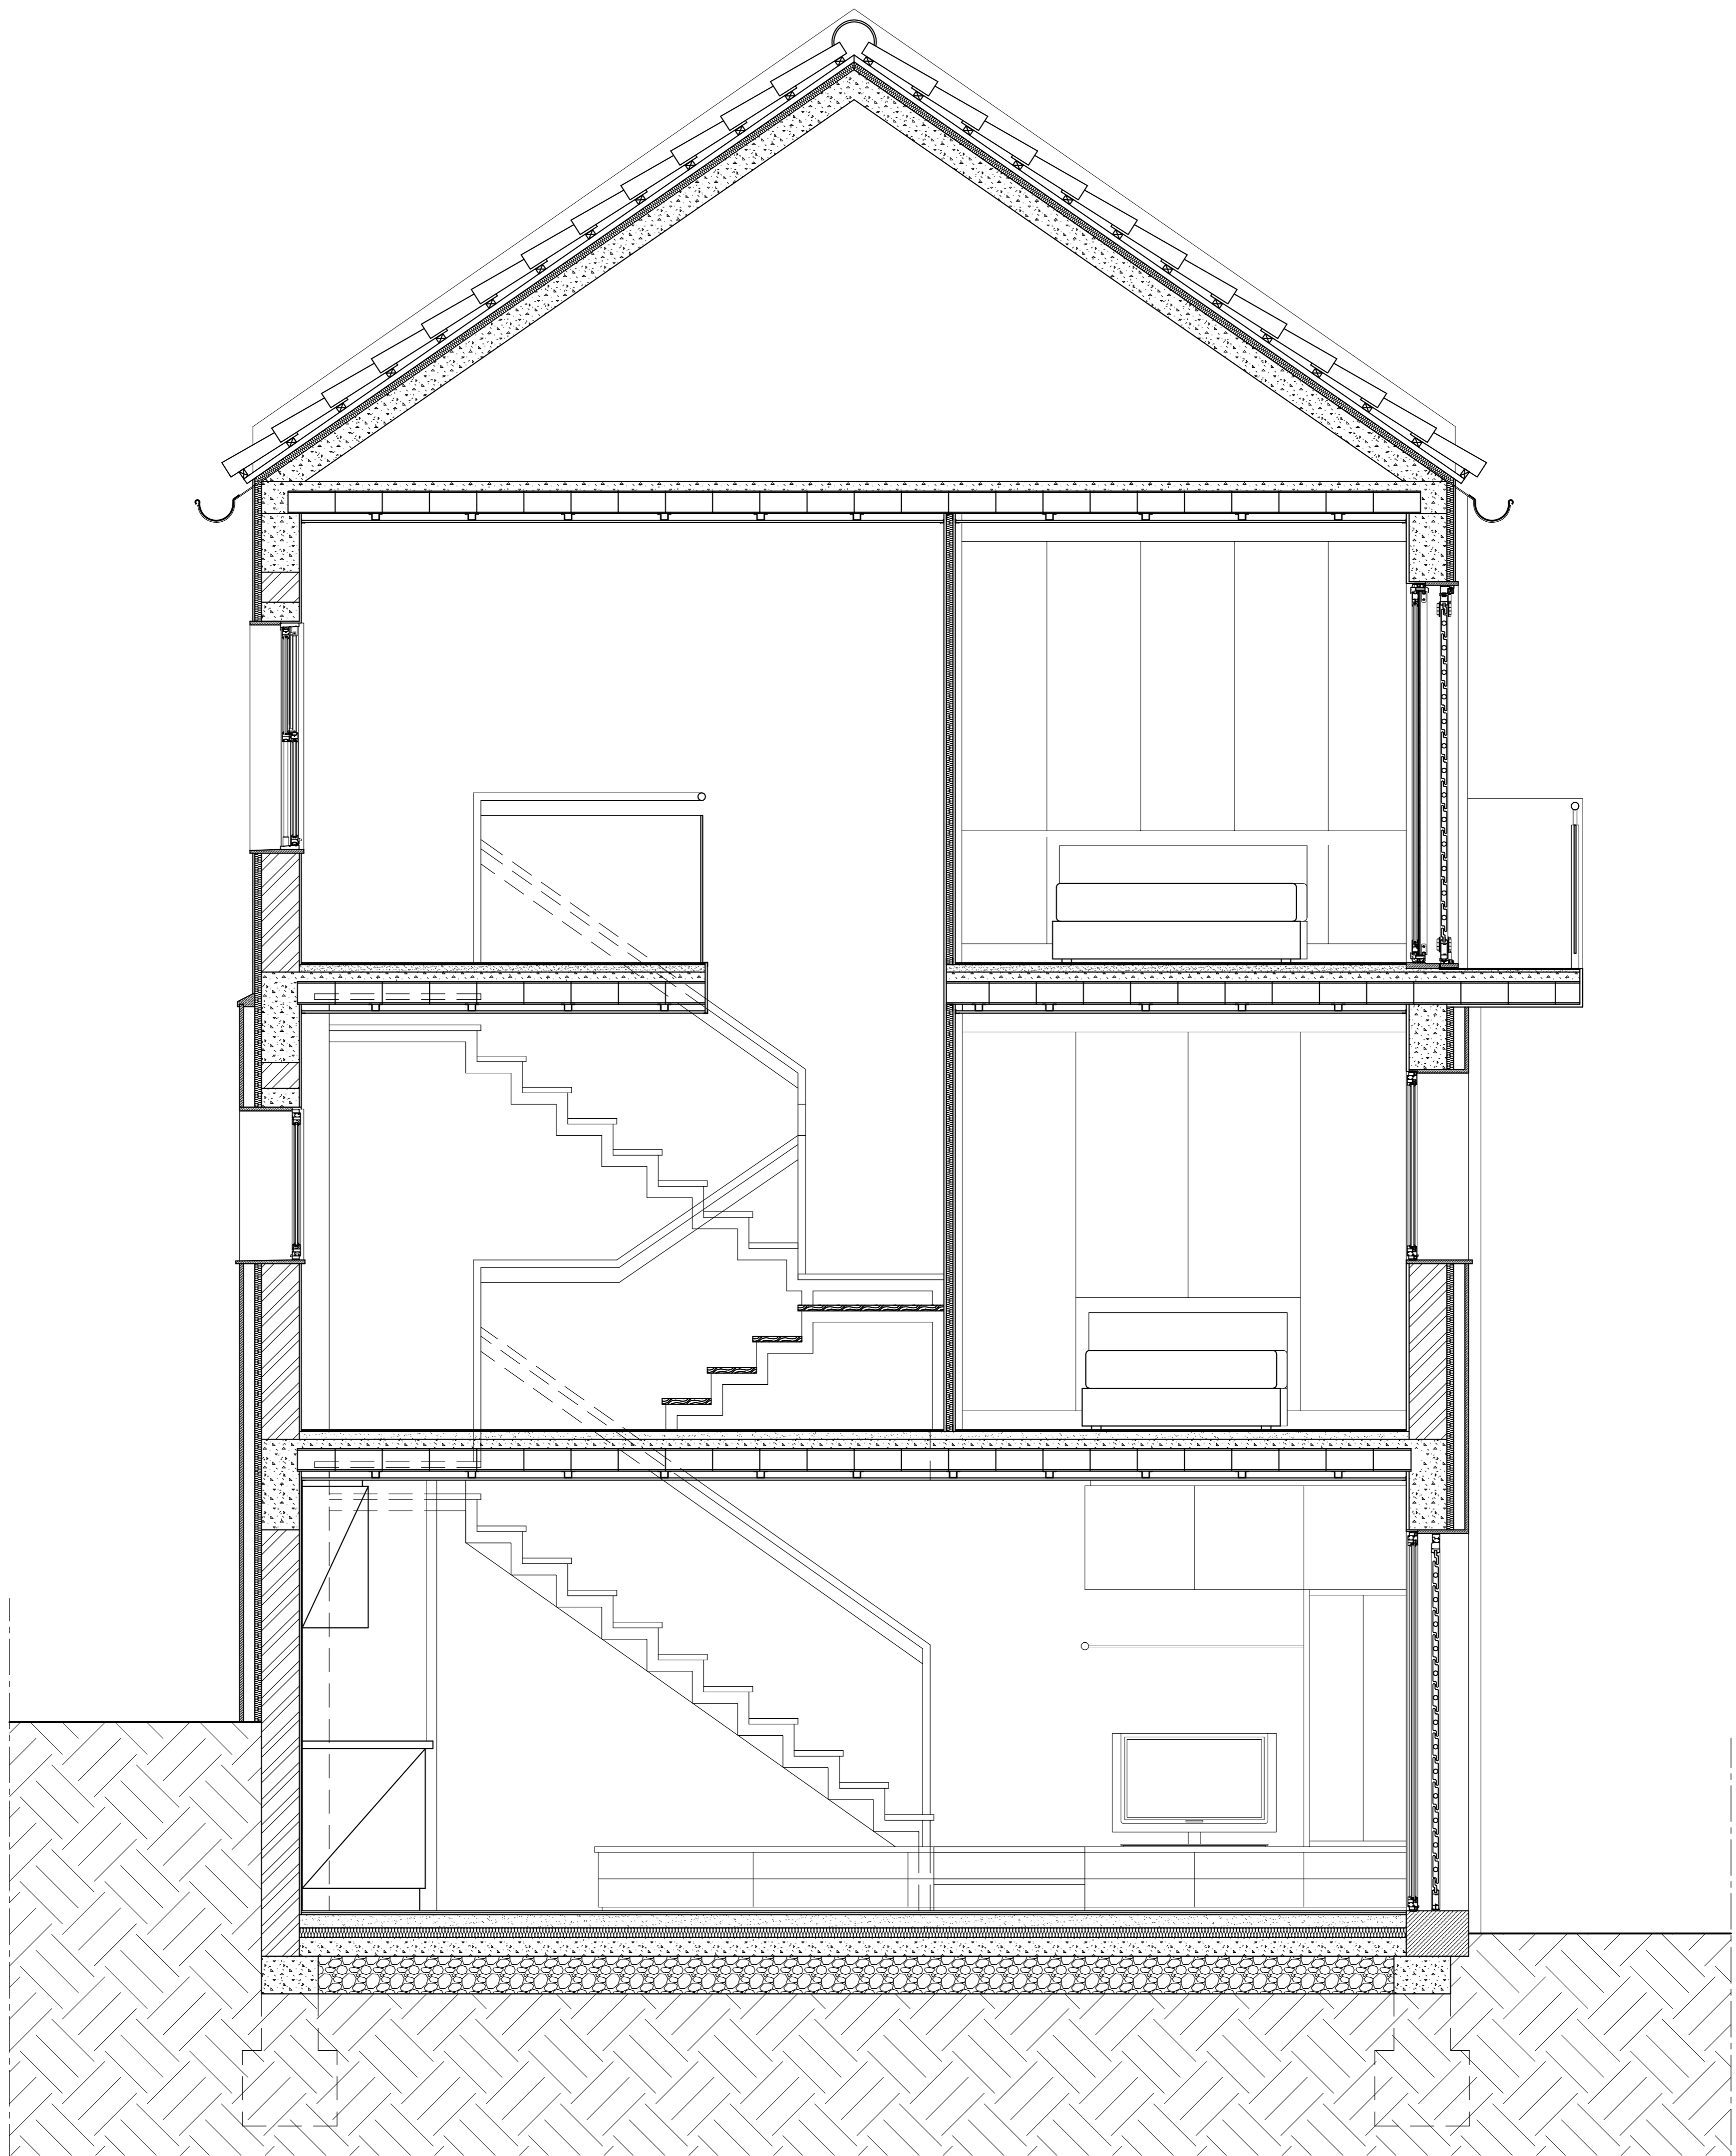

DECA-UBI Mestrado Integrado em Arquitectura			
Projecto de reabilitação de vivenda unifamiliar - Tv. do Raimundo - Covilhã			Data: Outubro 2012
Autor: André dos Santos Marques	Orientador: Prof. Doutor José da Silva Neves Dias	Desenho nº: 13	
Projecto de execução - Corte AA'		Escala: 1/20