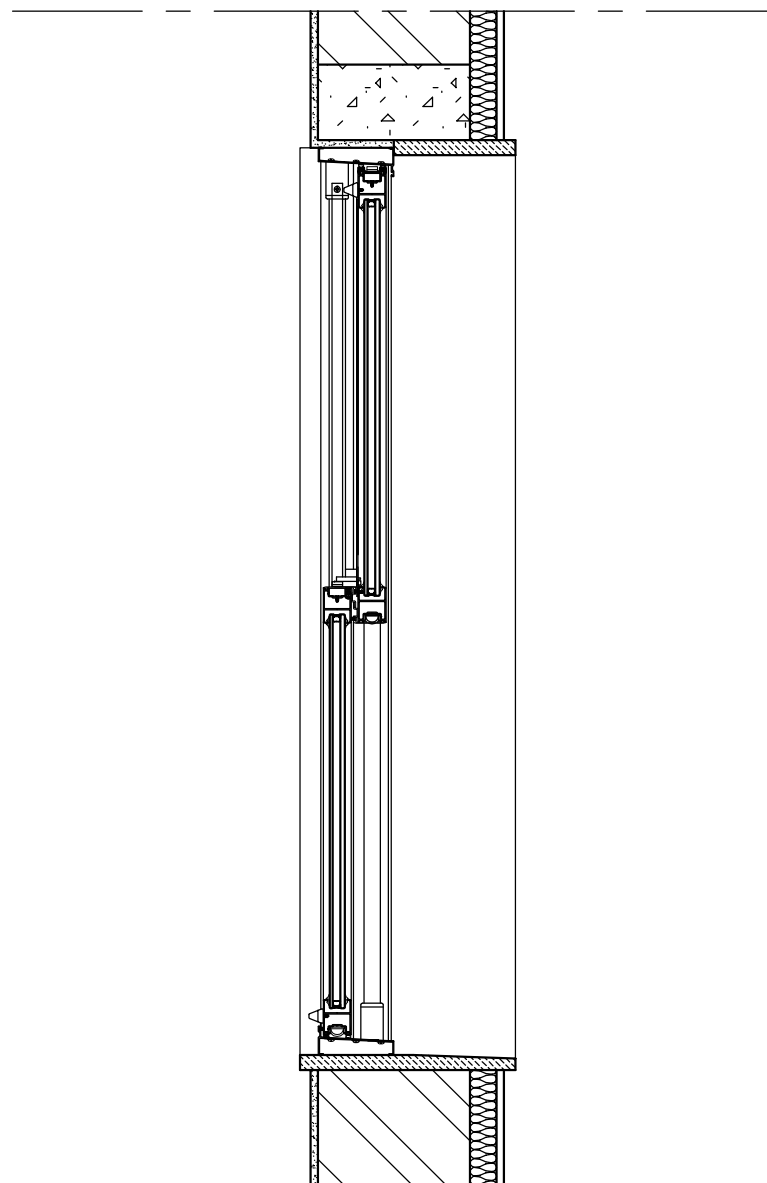

JG - Janela de Guilhotina

0.60

1.20

DECA-UBI Mestrado Integrado em Arquitectura

Projeto de reabilitação de vivenda unifamiliar - Tv. do Raimundo - Covilhã

Data:
Outubro 2012

Autor:
André dos Santos Marques

Orientador:
Prof. Doutor José da Silva Neves Dias

Desenho n.º:

Descrição:
Projecto de execução Mapa de Vãos

Escala:
1/10

23