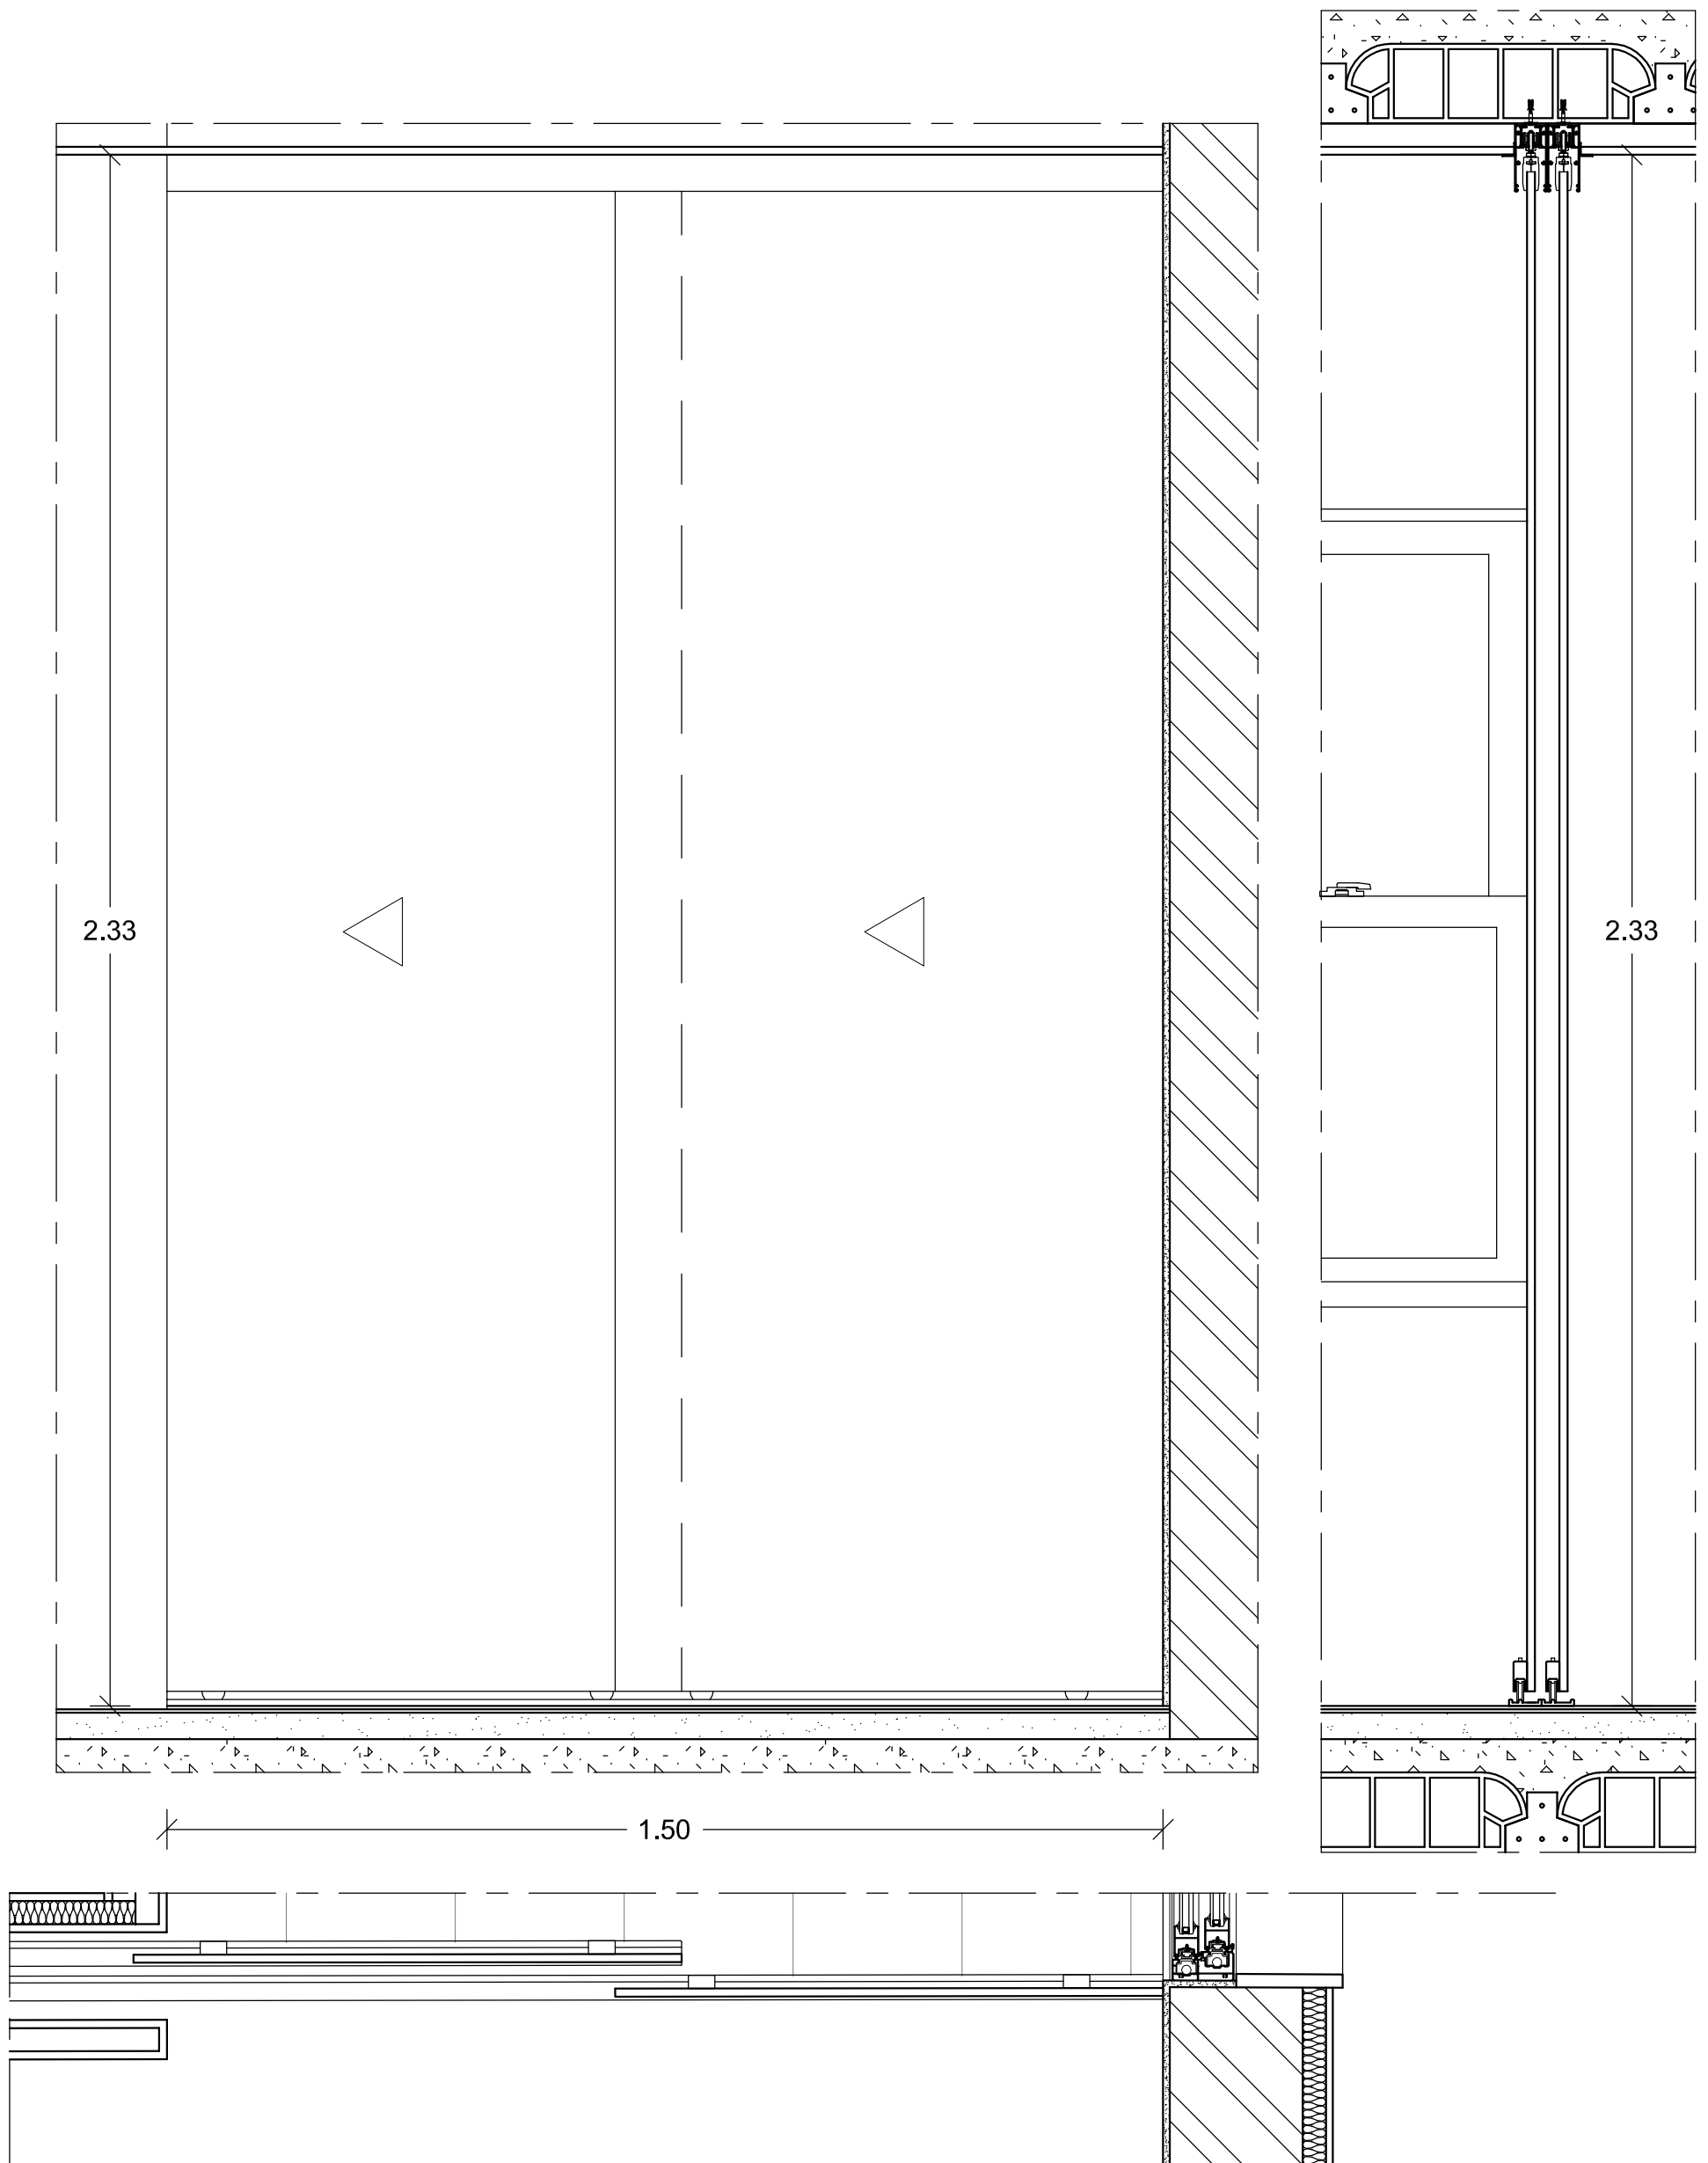

PD2 - Porta interior Deslizante de 2 folhas

DECA-UBI Mestrado Integrado em Arquitectura		
Projeto de reabilitação de vivenda unifamiliar - Tv. do Raimundo - Covilhã		Data: Outubro 2012
Autor: André dos Santos Marques	Orientador : Prof. Doutor José da Silva Neves Dias	Desenho nº.: 24b
Descrição: Projecto de execução Mapa de Vãos	Escala: 1/10