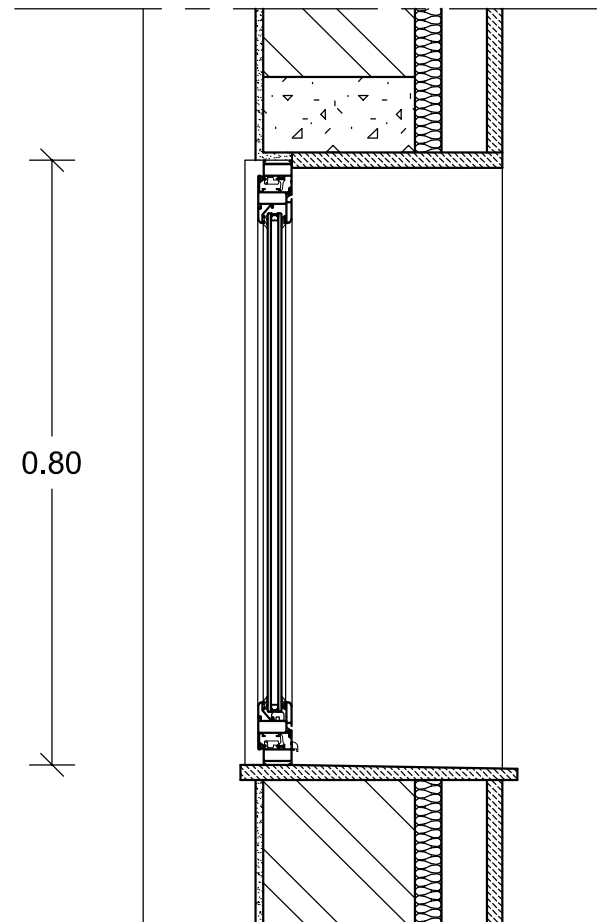

J4 - Janela de Oscilo-batente de 1 folha