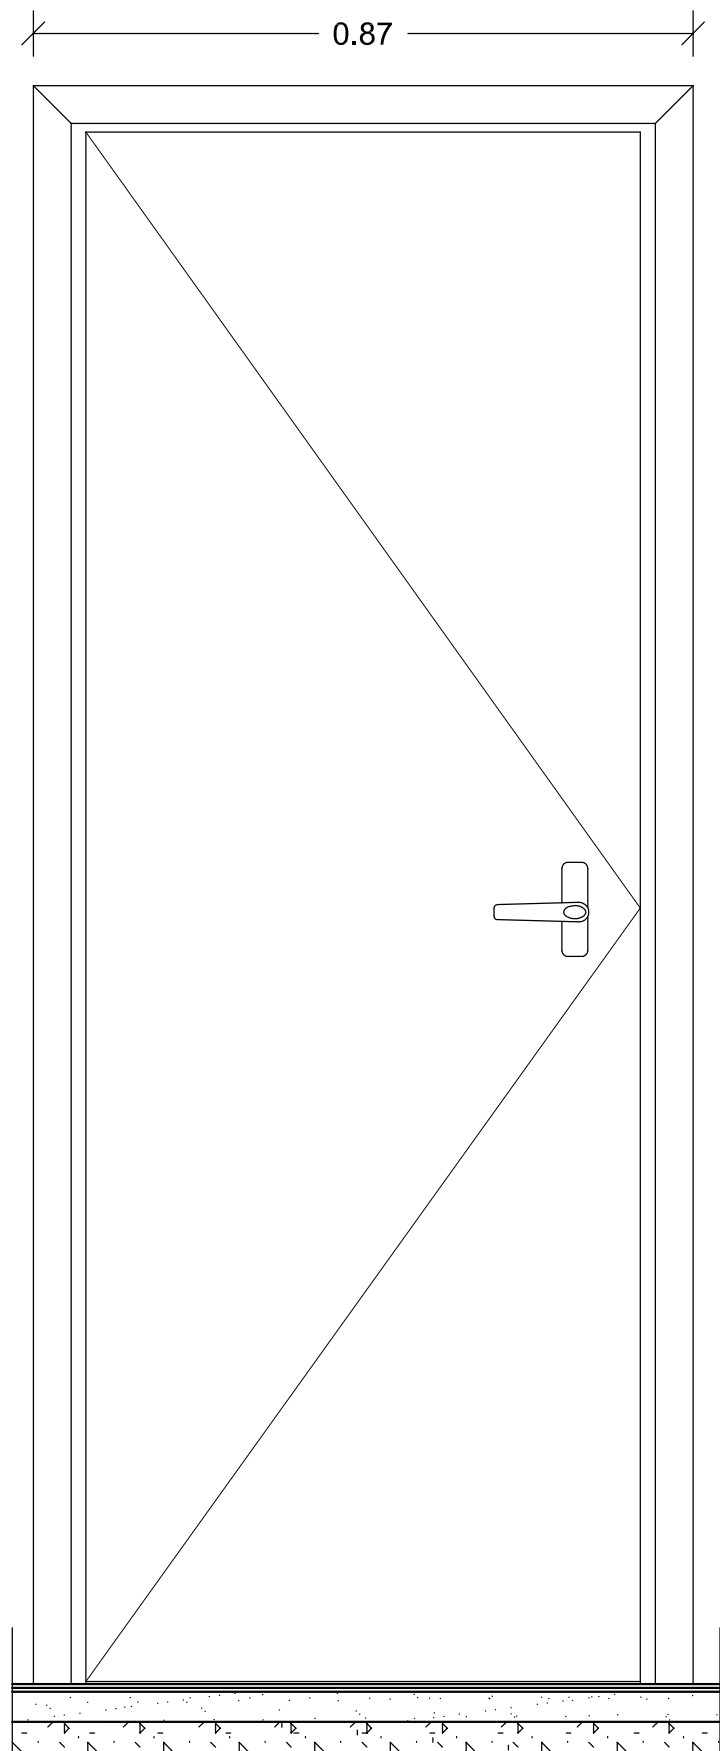

PI - Porta interior

DECA-UBI Mestrado Integrado em Arquitectura			
Projeto de reabilitação de vivenda unifamiliar - Tv. do Raimundo - Covilhã		Data: Outubro 2012	
Autor: André dos Santos Marques	Orientador: Prof. Doutor José da Silva Neves Dias	Desenho nº.: 24	
Descrição: Projecto de execução Mapa de Vãos			Escala: 1/10