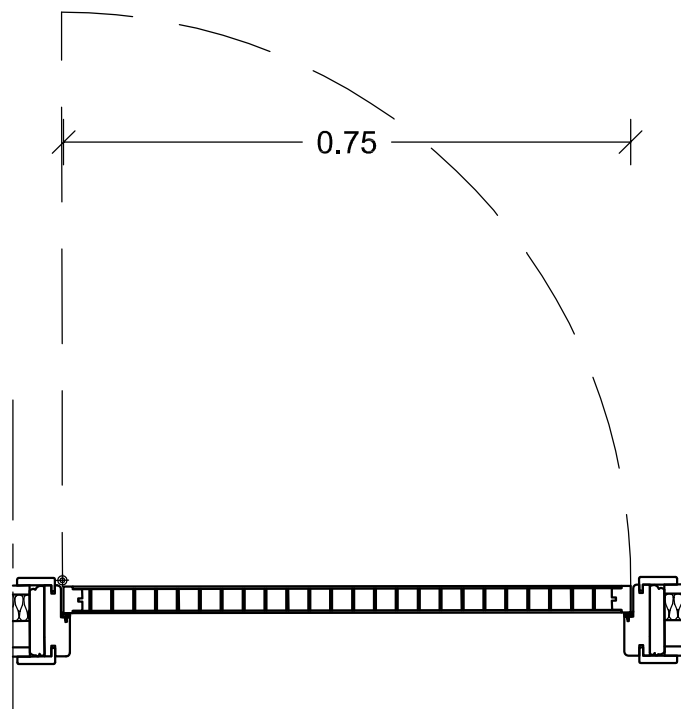

PI - Porta interior

DECA-UBI Mestrado Integrado em Arquitectura			
Projeto de reabilitação de vivenda unifamiliar - Tv. do Raimundo - Covilhã		Data: Outubro 2012	
Autor: André dos Santos Marques	Orientador: Prof. Doutor José da Silva Neves Dias	Desenho nº.: 24	
Descrição: Projecto de execução Mapa de Vãos			Escala: 1/10