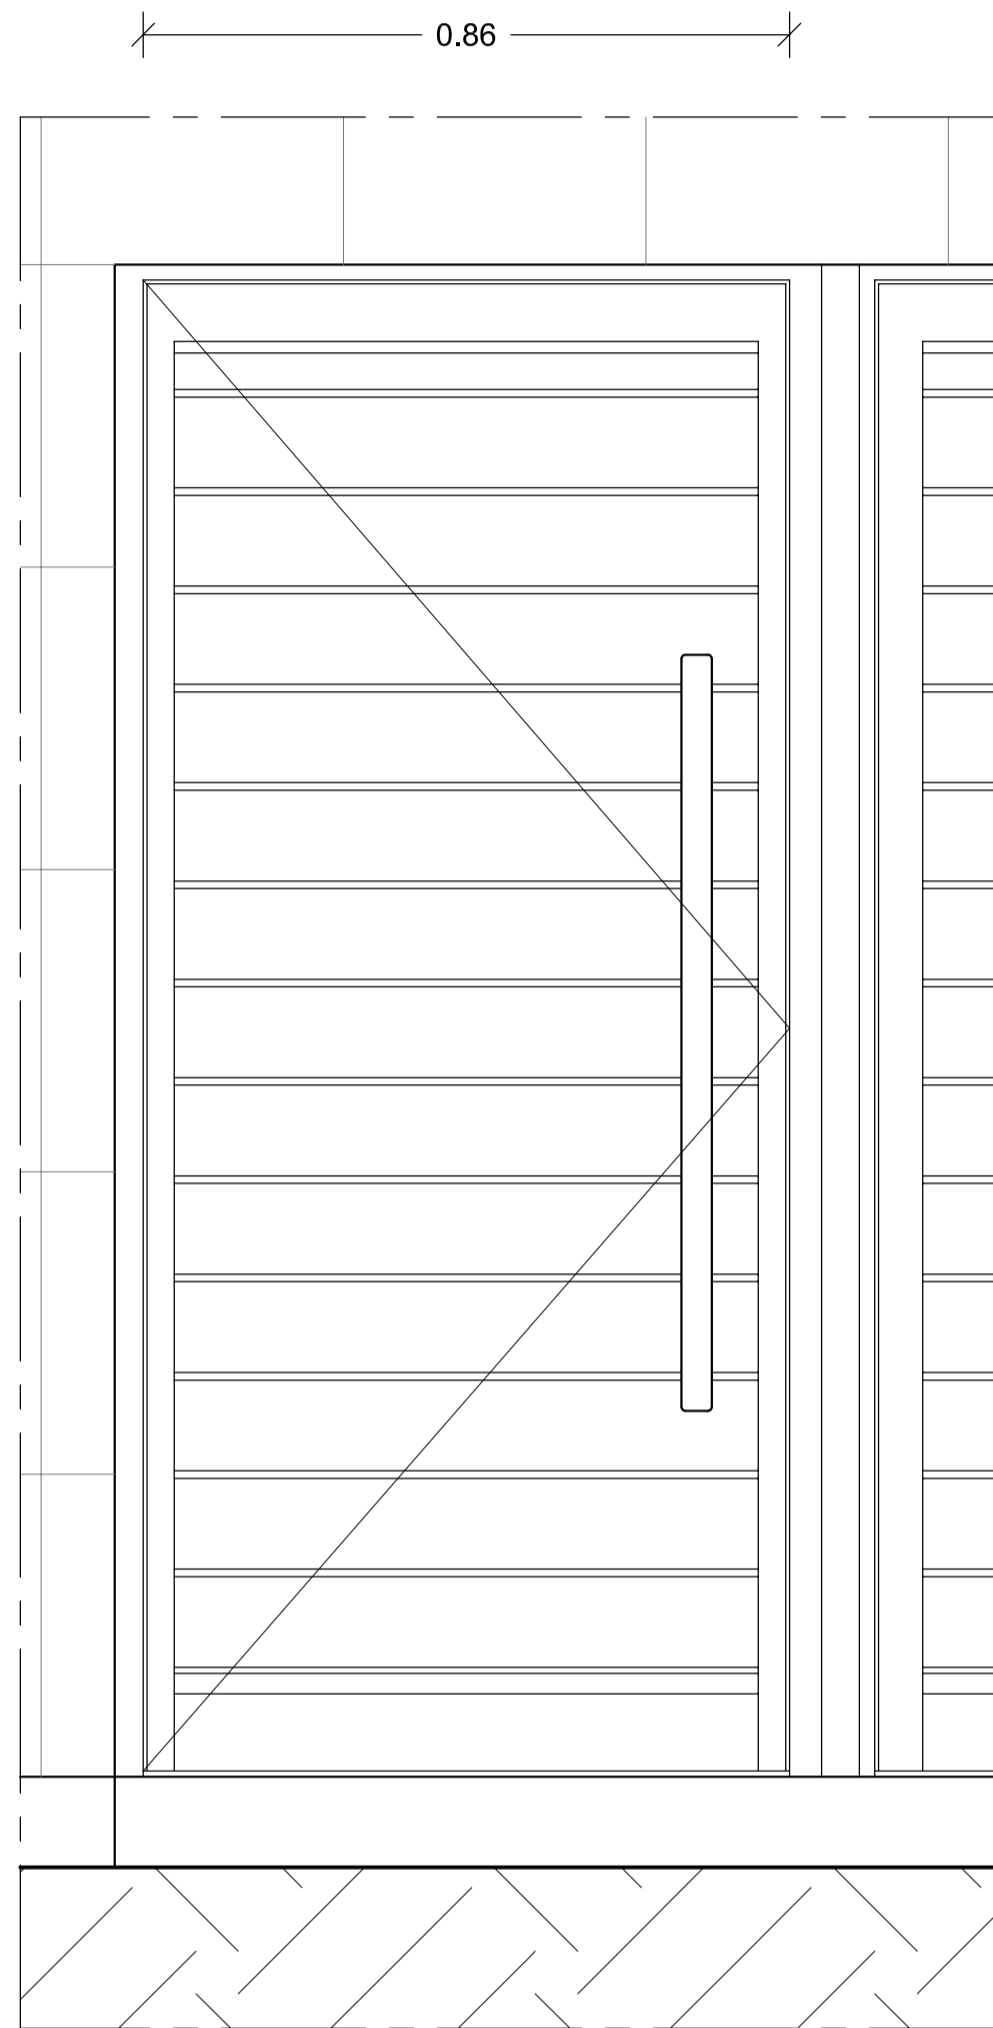

PE - Porta Exterior

DECA-UBI Mestrado Integrado em Arquitectura			
Projeto de reabilitação de vivenda unifamiliar - Tv. do Raimundo - Covilhã			Data: Outubro 2012
Autor: André dos Santos Marques	Orientador: Prof. Doutor José da Silva Neves Dias	Desenho nº:	
Descrição: Projecto de execução Mapa de Vãos		Escala: 1/10	16