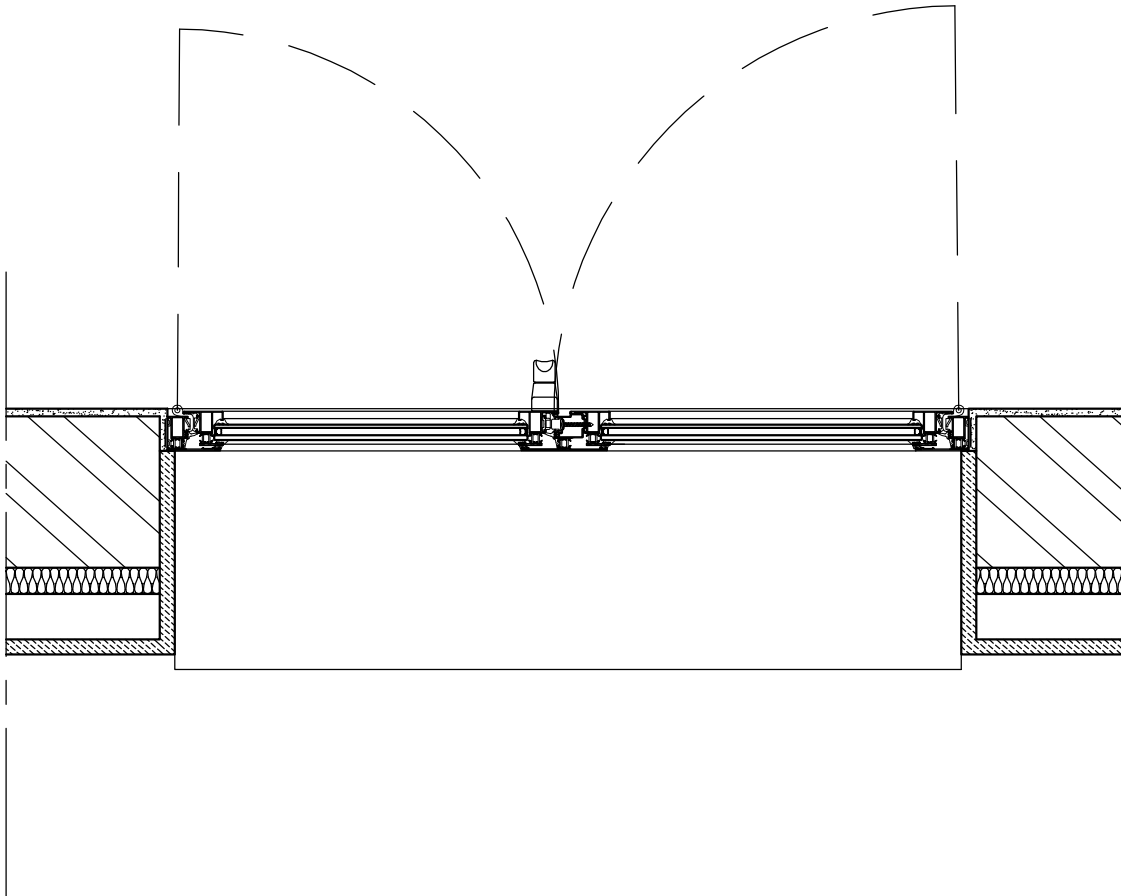

DECA-UBI Mestrado Integrado em Arquitectura		
Projeto de reabilitação de vivenda unifamiliar - Tv. do Raimundo - Covilhã		Data: Outubro 2012
Autor: André dos Santos Marques	Orientador : Prof. Doutor José da Silva Neves Dias	Desenho nº.: 21
Descrição: Projecto de execução Mapa de Vãos		Escala: 1/10