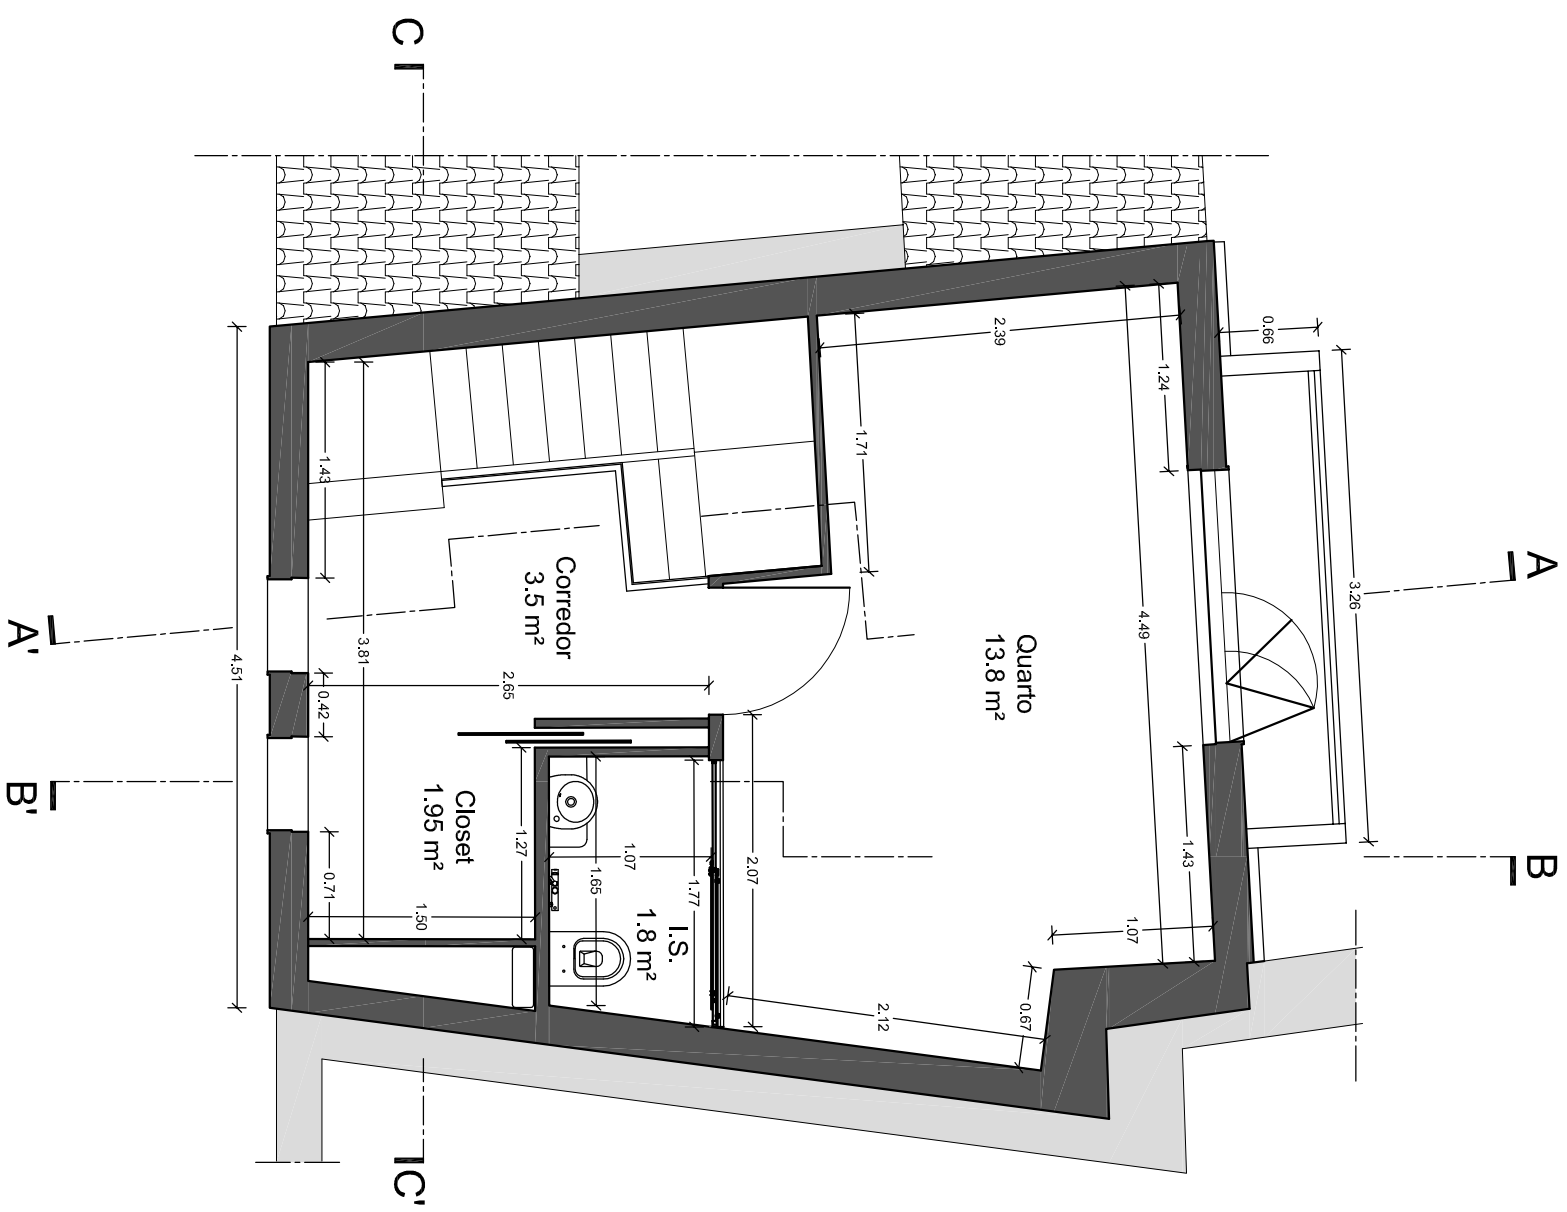

DECA-UBI Mestrado Integrado em Arquitectura

Projeto de reabilitação de vivenda unifamiliar - Tv. do Raimundo - Covilhã

Data:

Outubro 2012

Autor:

André dos Santos Marques

Orientador:

Prof. Doutor José da Silva Neves Dias

Descrição:

Panta Piso 2

Escala:

1/50

Desenho n.º:

29