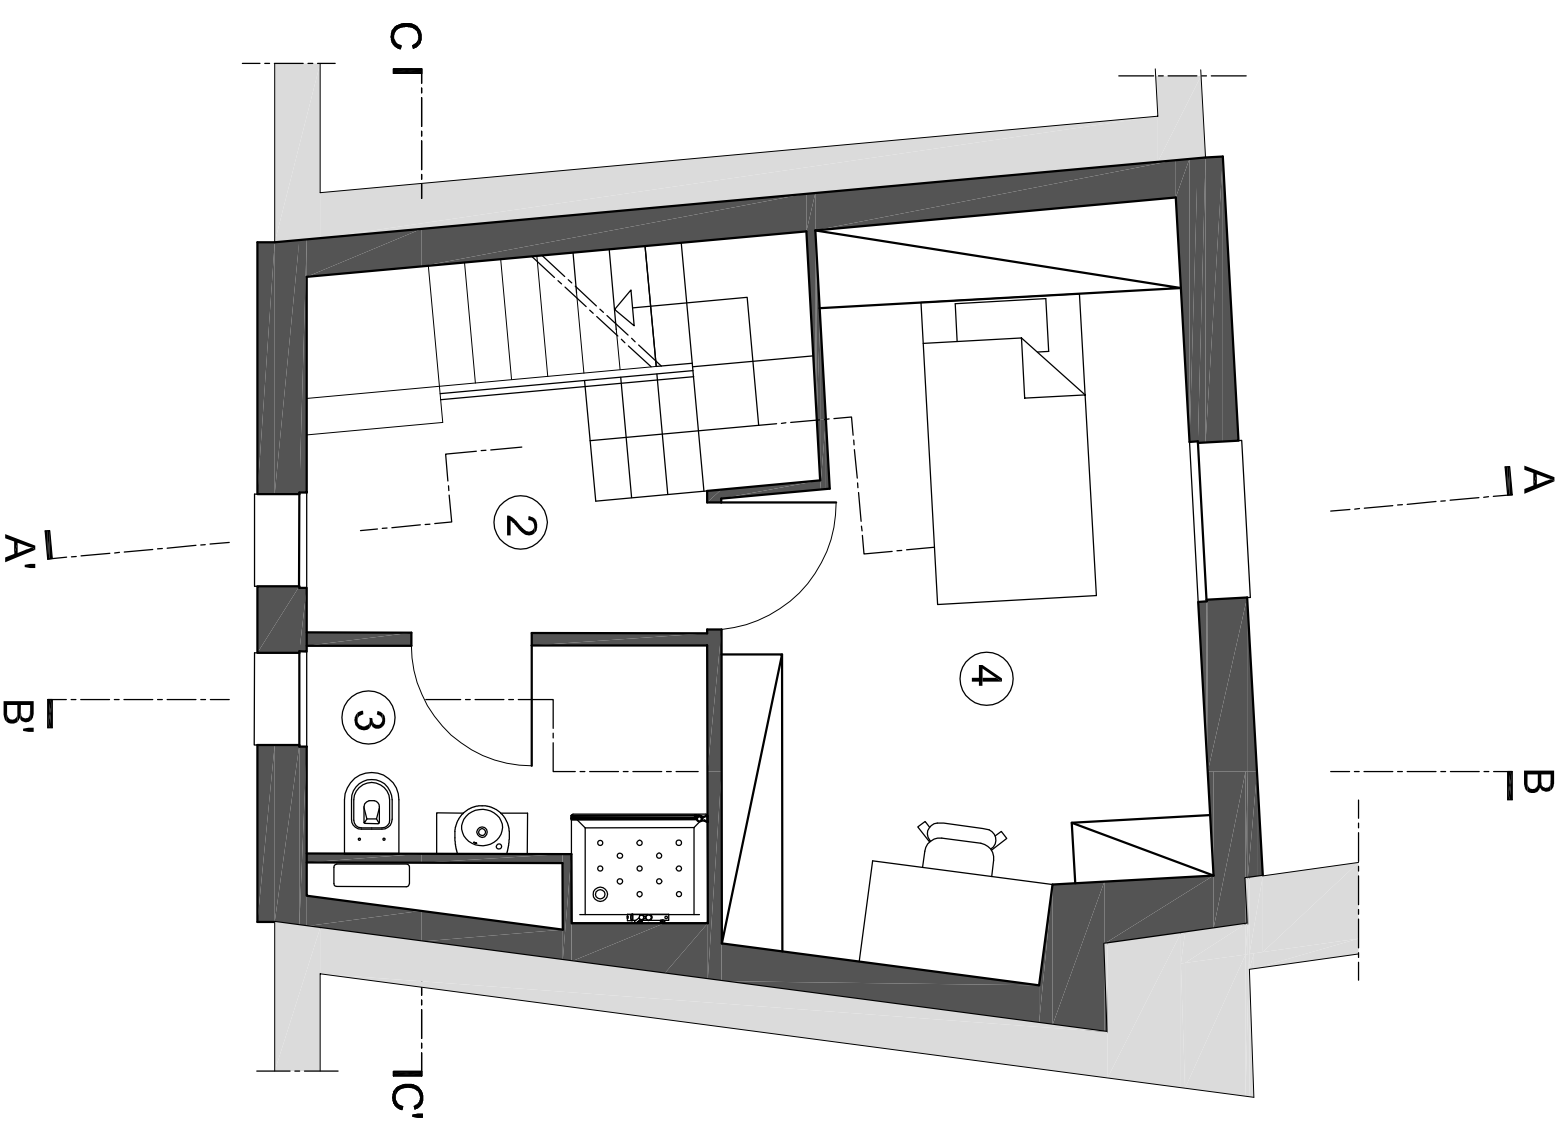

- 1 Cozinha / Sala
- 2 Corredor
- 3 Instalações sanitárias
- 4 Quarto

DECA-UBI Mestrado Integrande em Arquitectura		Data:
Projeto de reabilitação de vivenda unifamiliar - Tv. do Raimundo - Covilhã		Outubro 2012
Autor:	Orientador :	Desenho n.º:
André dos Santos Marques	Prof. Doutor José da Silva Neves Dias	2
Descrição:	Escala:	
Pantas Piso 0 e Piso 1	1/50	