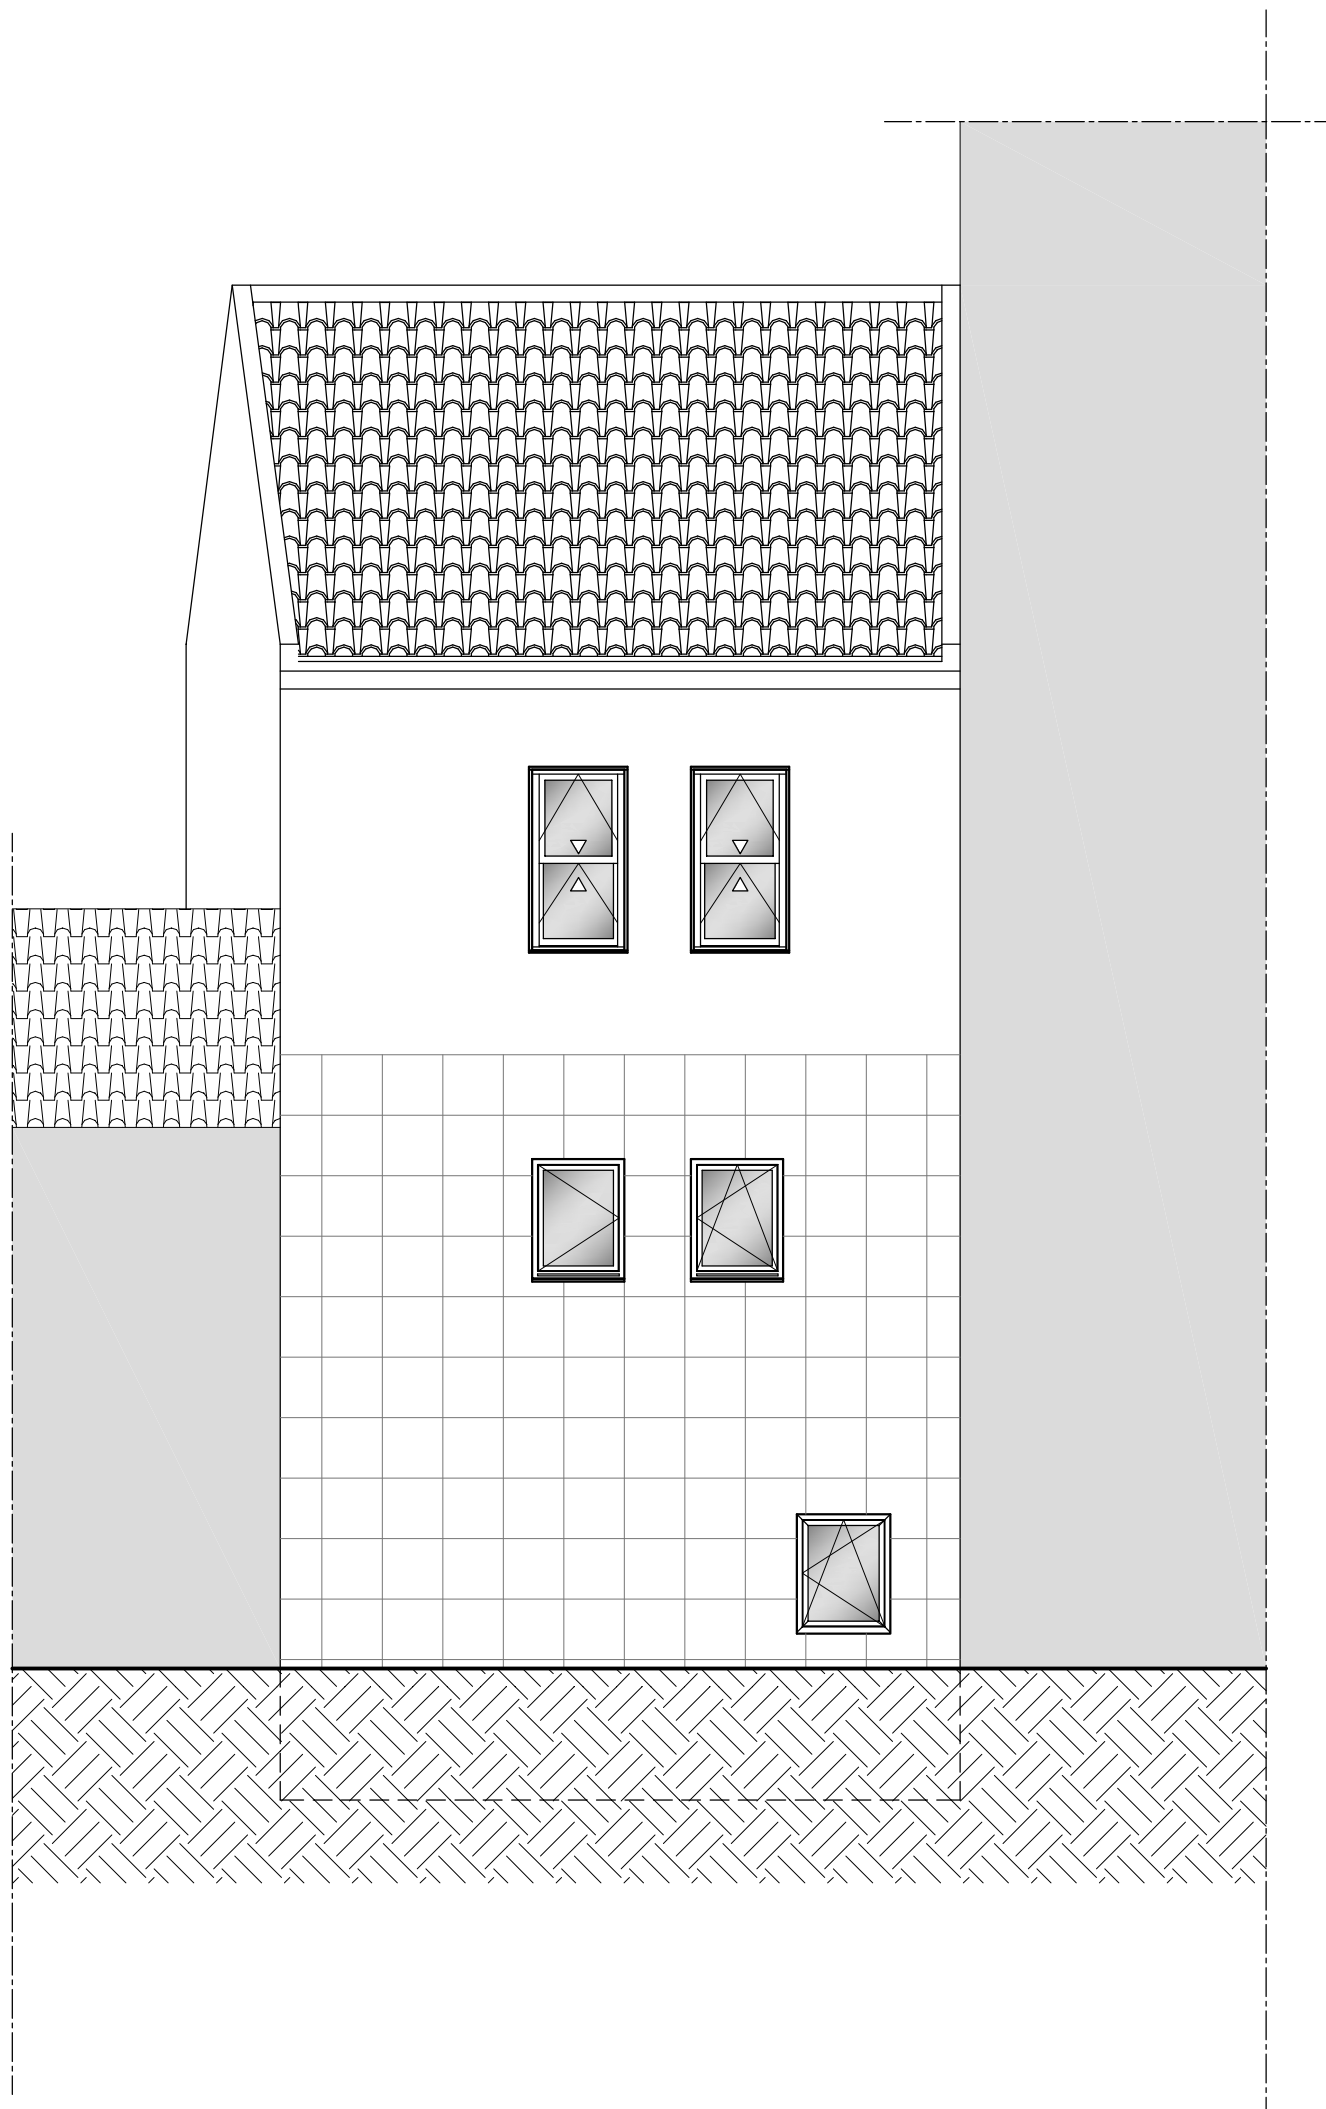

DECA-UBI Mestrado Integrado em Arquitectura		
Projeto de reabilitação de vivenda unifamiliar - Tv. do Raimundo - Covilhã		Data: Outubro 2012
Autor: André dos Santos Marques	Orientador : Prof. Doutor José da Silva Neves Dias	Desenho nº.: 8
Descrição: Alçado Posterior	Escala: 1/50