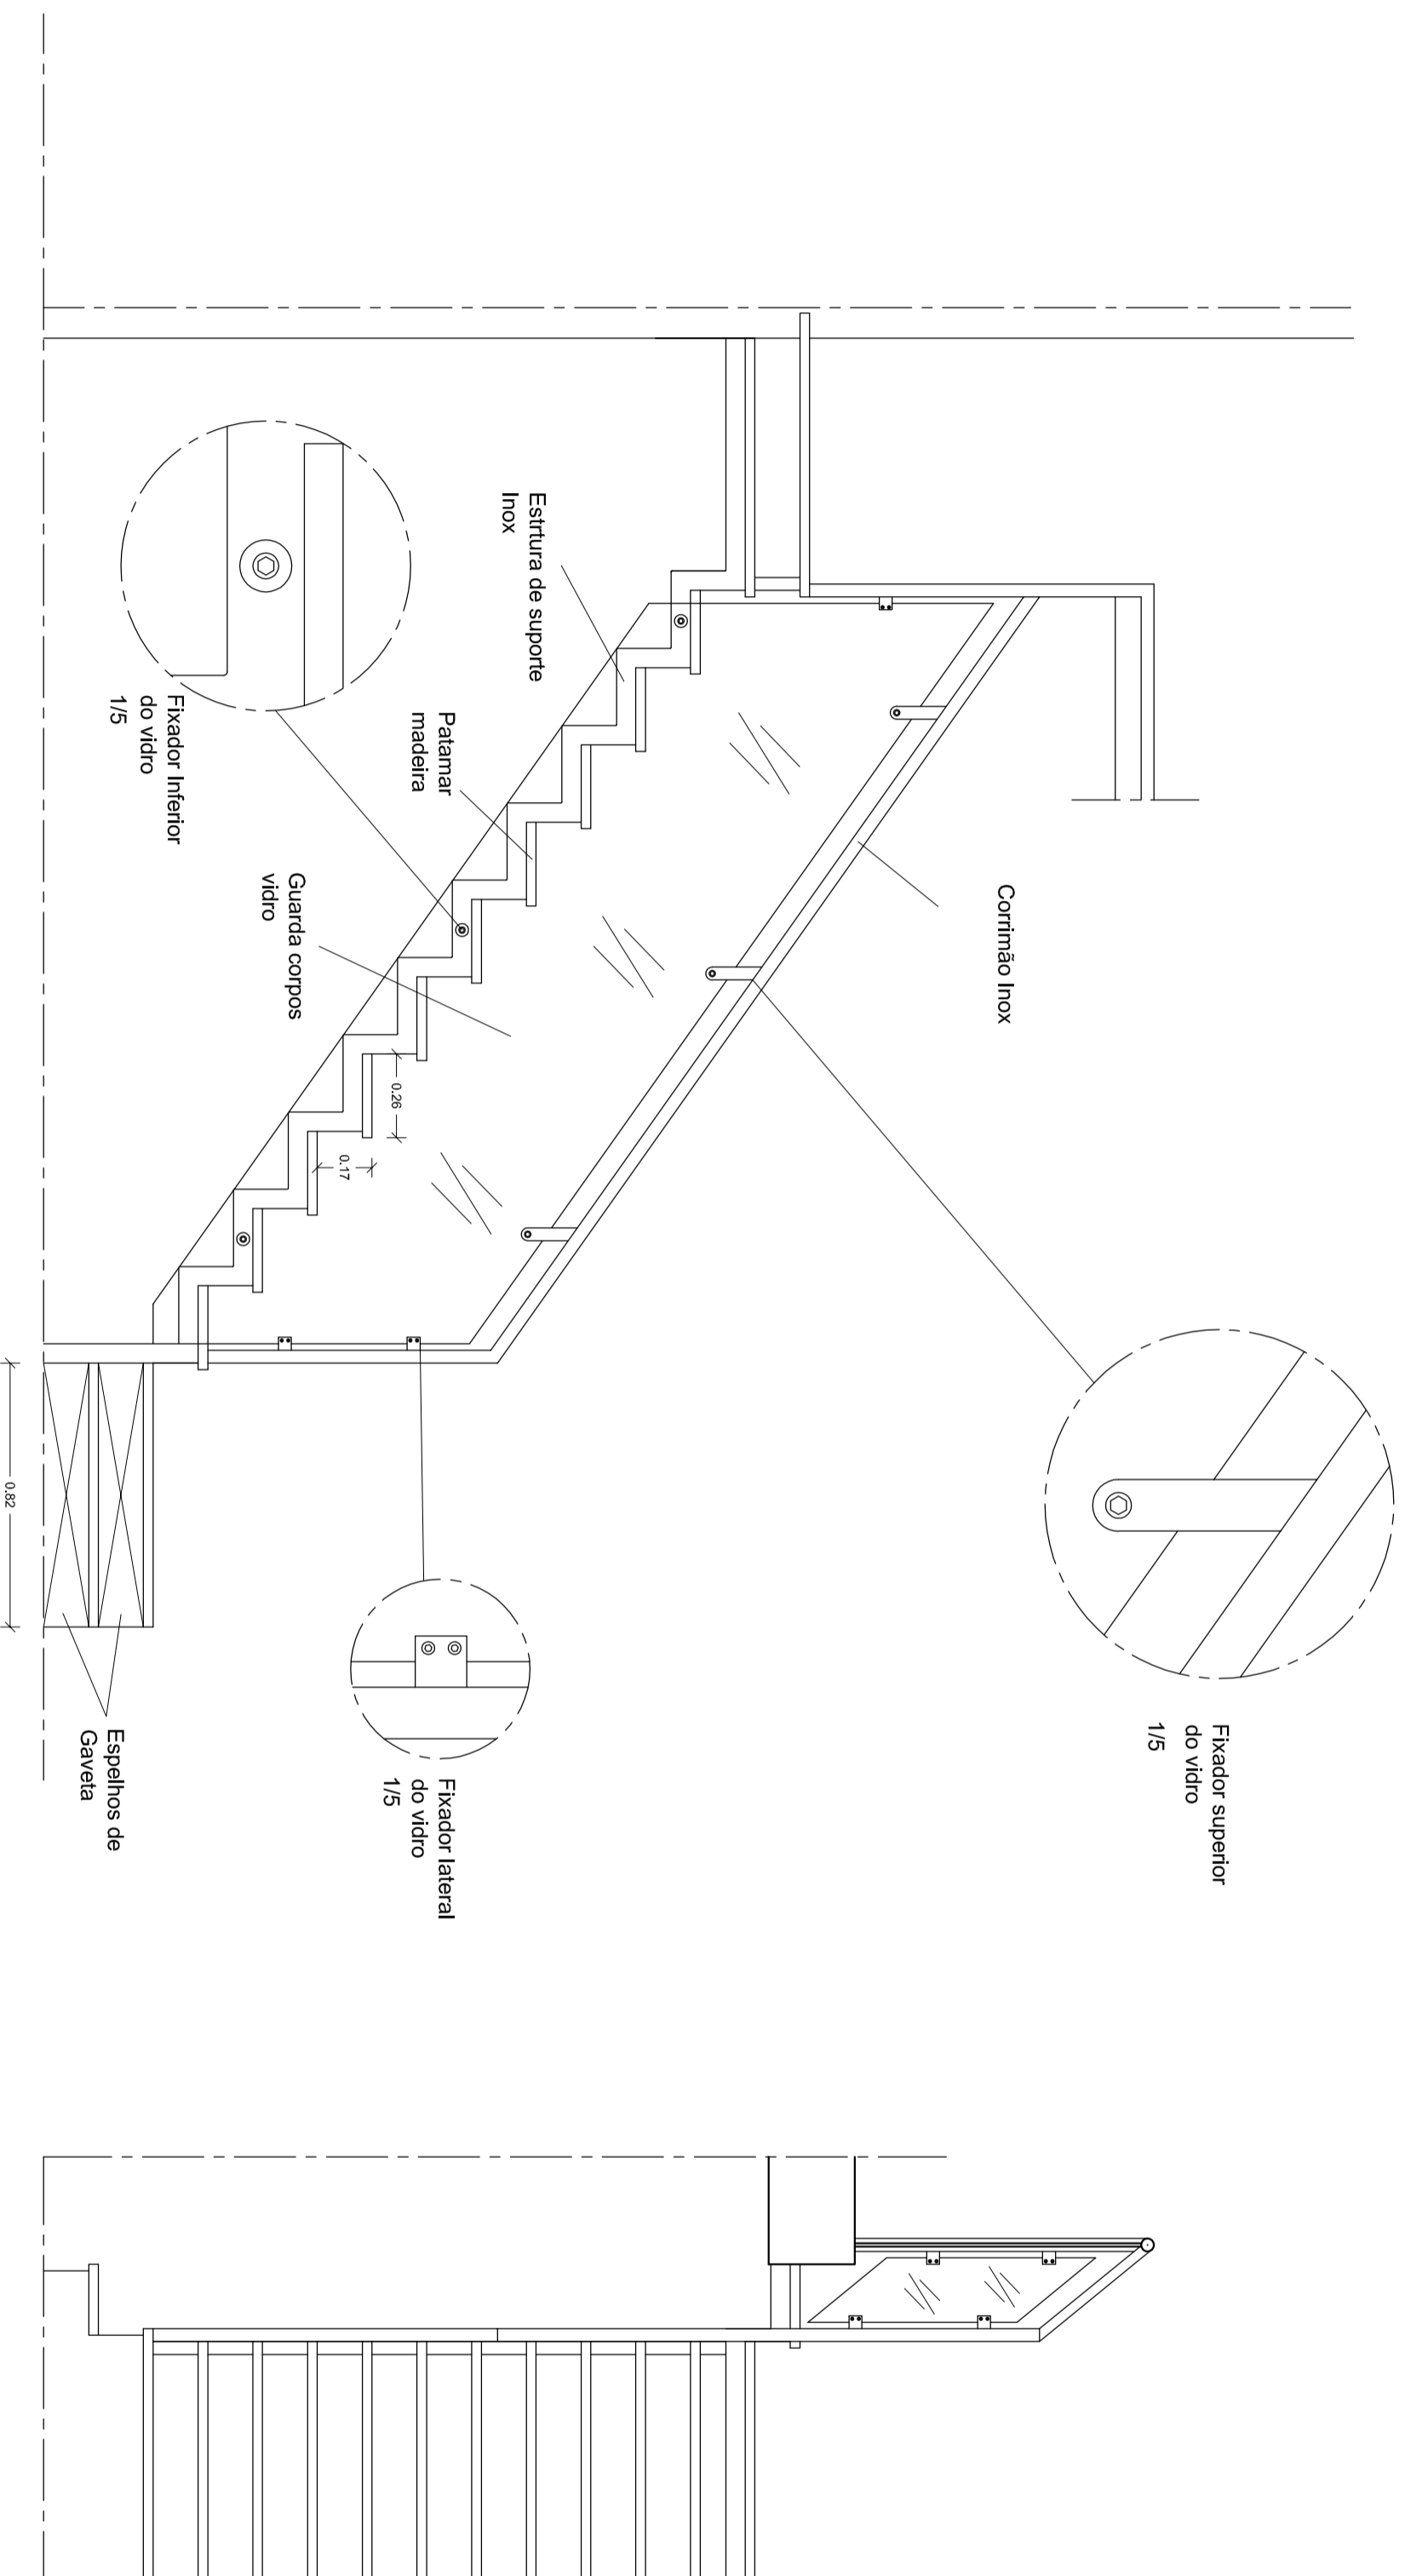

DECA-UBI Mestrado Integrado em Arquitectura		Data: Outubro 2012
Projeto de reabilitação de vivenda unifamiliar - Tv. do Raimundo - Covilhã		
Autor: André dos Santos Marques	Orientador: Prof. Doutor José da Silva Neves Dias	Desenho n.º: Outubro 2012
Descrição: Projecto de Execução Pormenor de Escadas	Escala: 1/20	25