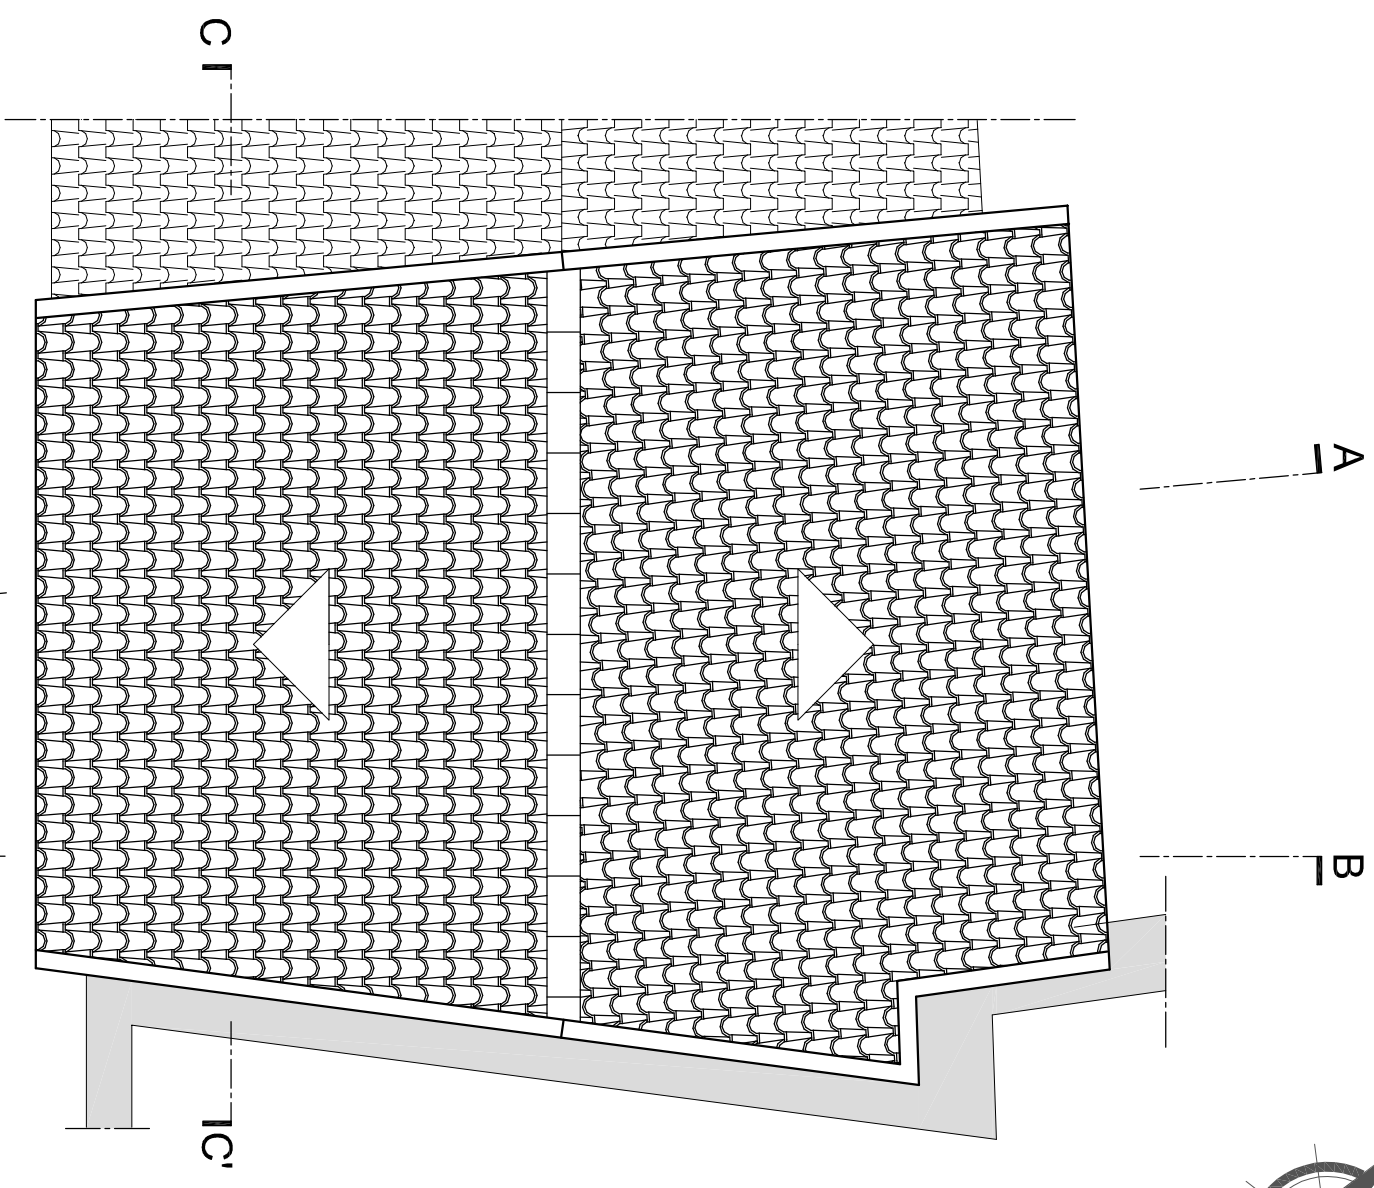

- ⑤ Corredor
- ⑥ Closet
- ⑦ Instalações sanitárias
- ⑧ Quarto
- ⑨ Varanda

DECA-UBI Mestrado Integrado em Arquitectura		
Projeto de reabilitação de vivenda unifamiliar - Tv. do Raimundo - Covilhã		
Autor:	Orientador:	Data:
André dos Santos Marques	Prof. Doutor José da Silva Neves Dias	Outubro 2012
Descrição:	Escala:	Desenho n.º:
Pantaflo 2 e Cobertura	1/50	3