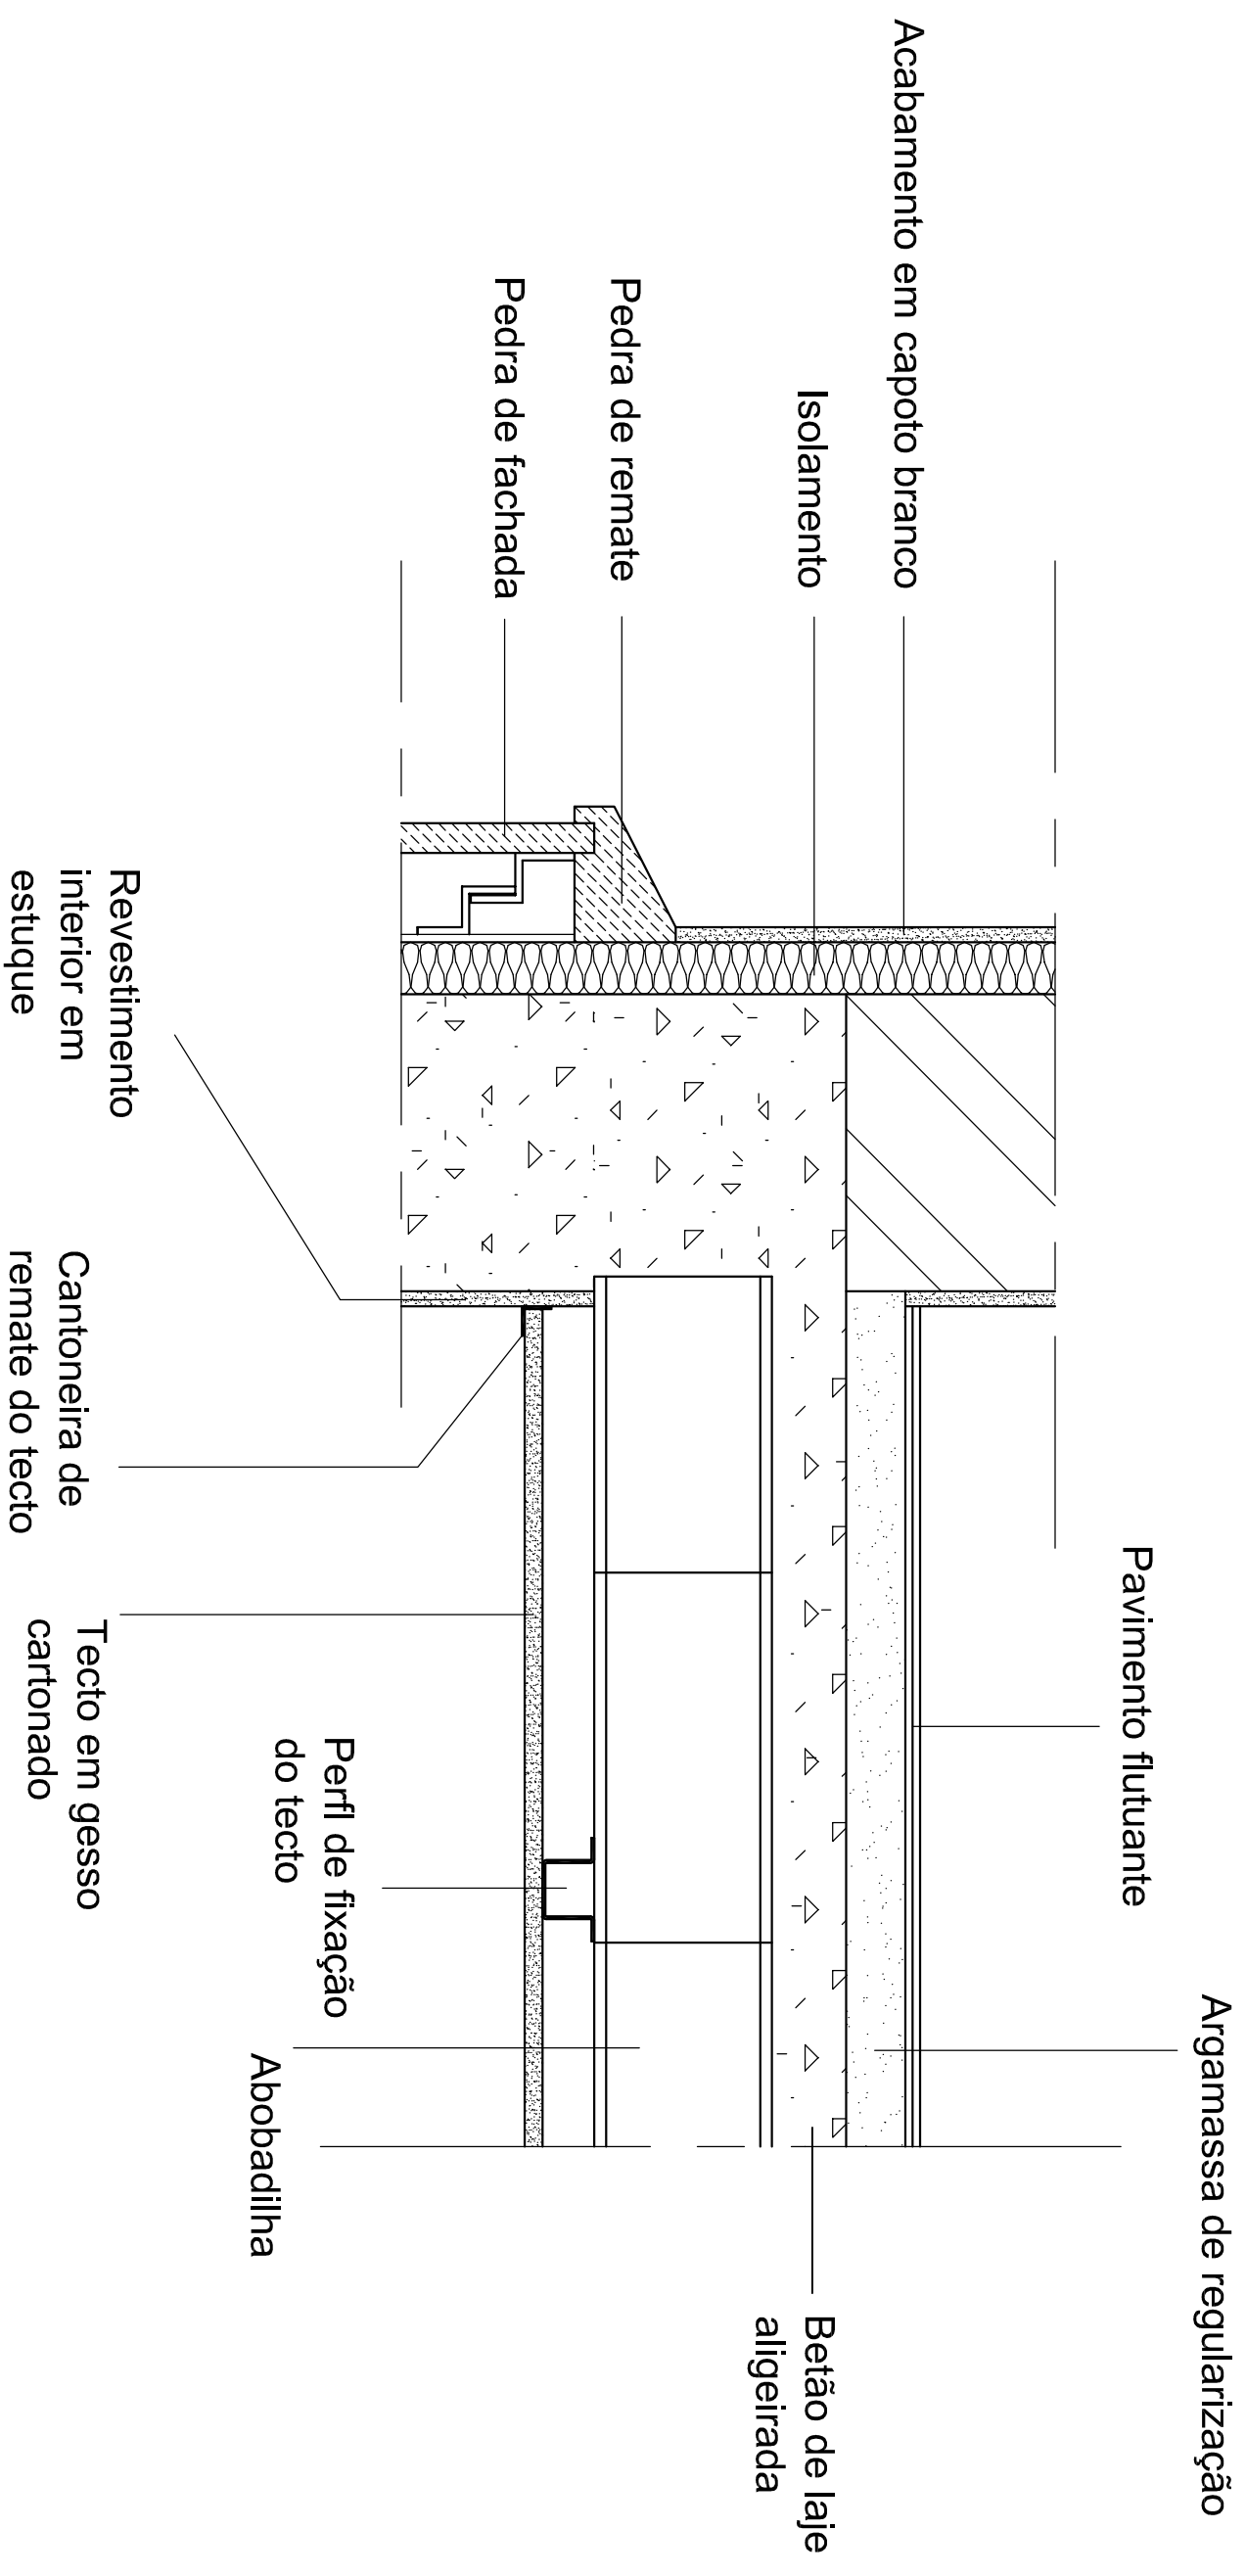

DECA-UBI Mestrado Integrande em Arquitectura		Data:
Projeto de reabilitação de vivenda unifamiliar - Tv. do Raimundo - Covilhã		Outubro 2012
Autor:	Orientador :	Desenho n.º:
André dos Santos Marques	Prof. Doutor José da Silva Neves Dias	27
Descrição:	Escala:	
Pormenor de Fachada e Lage	1/5