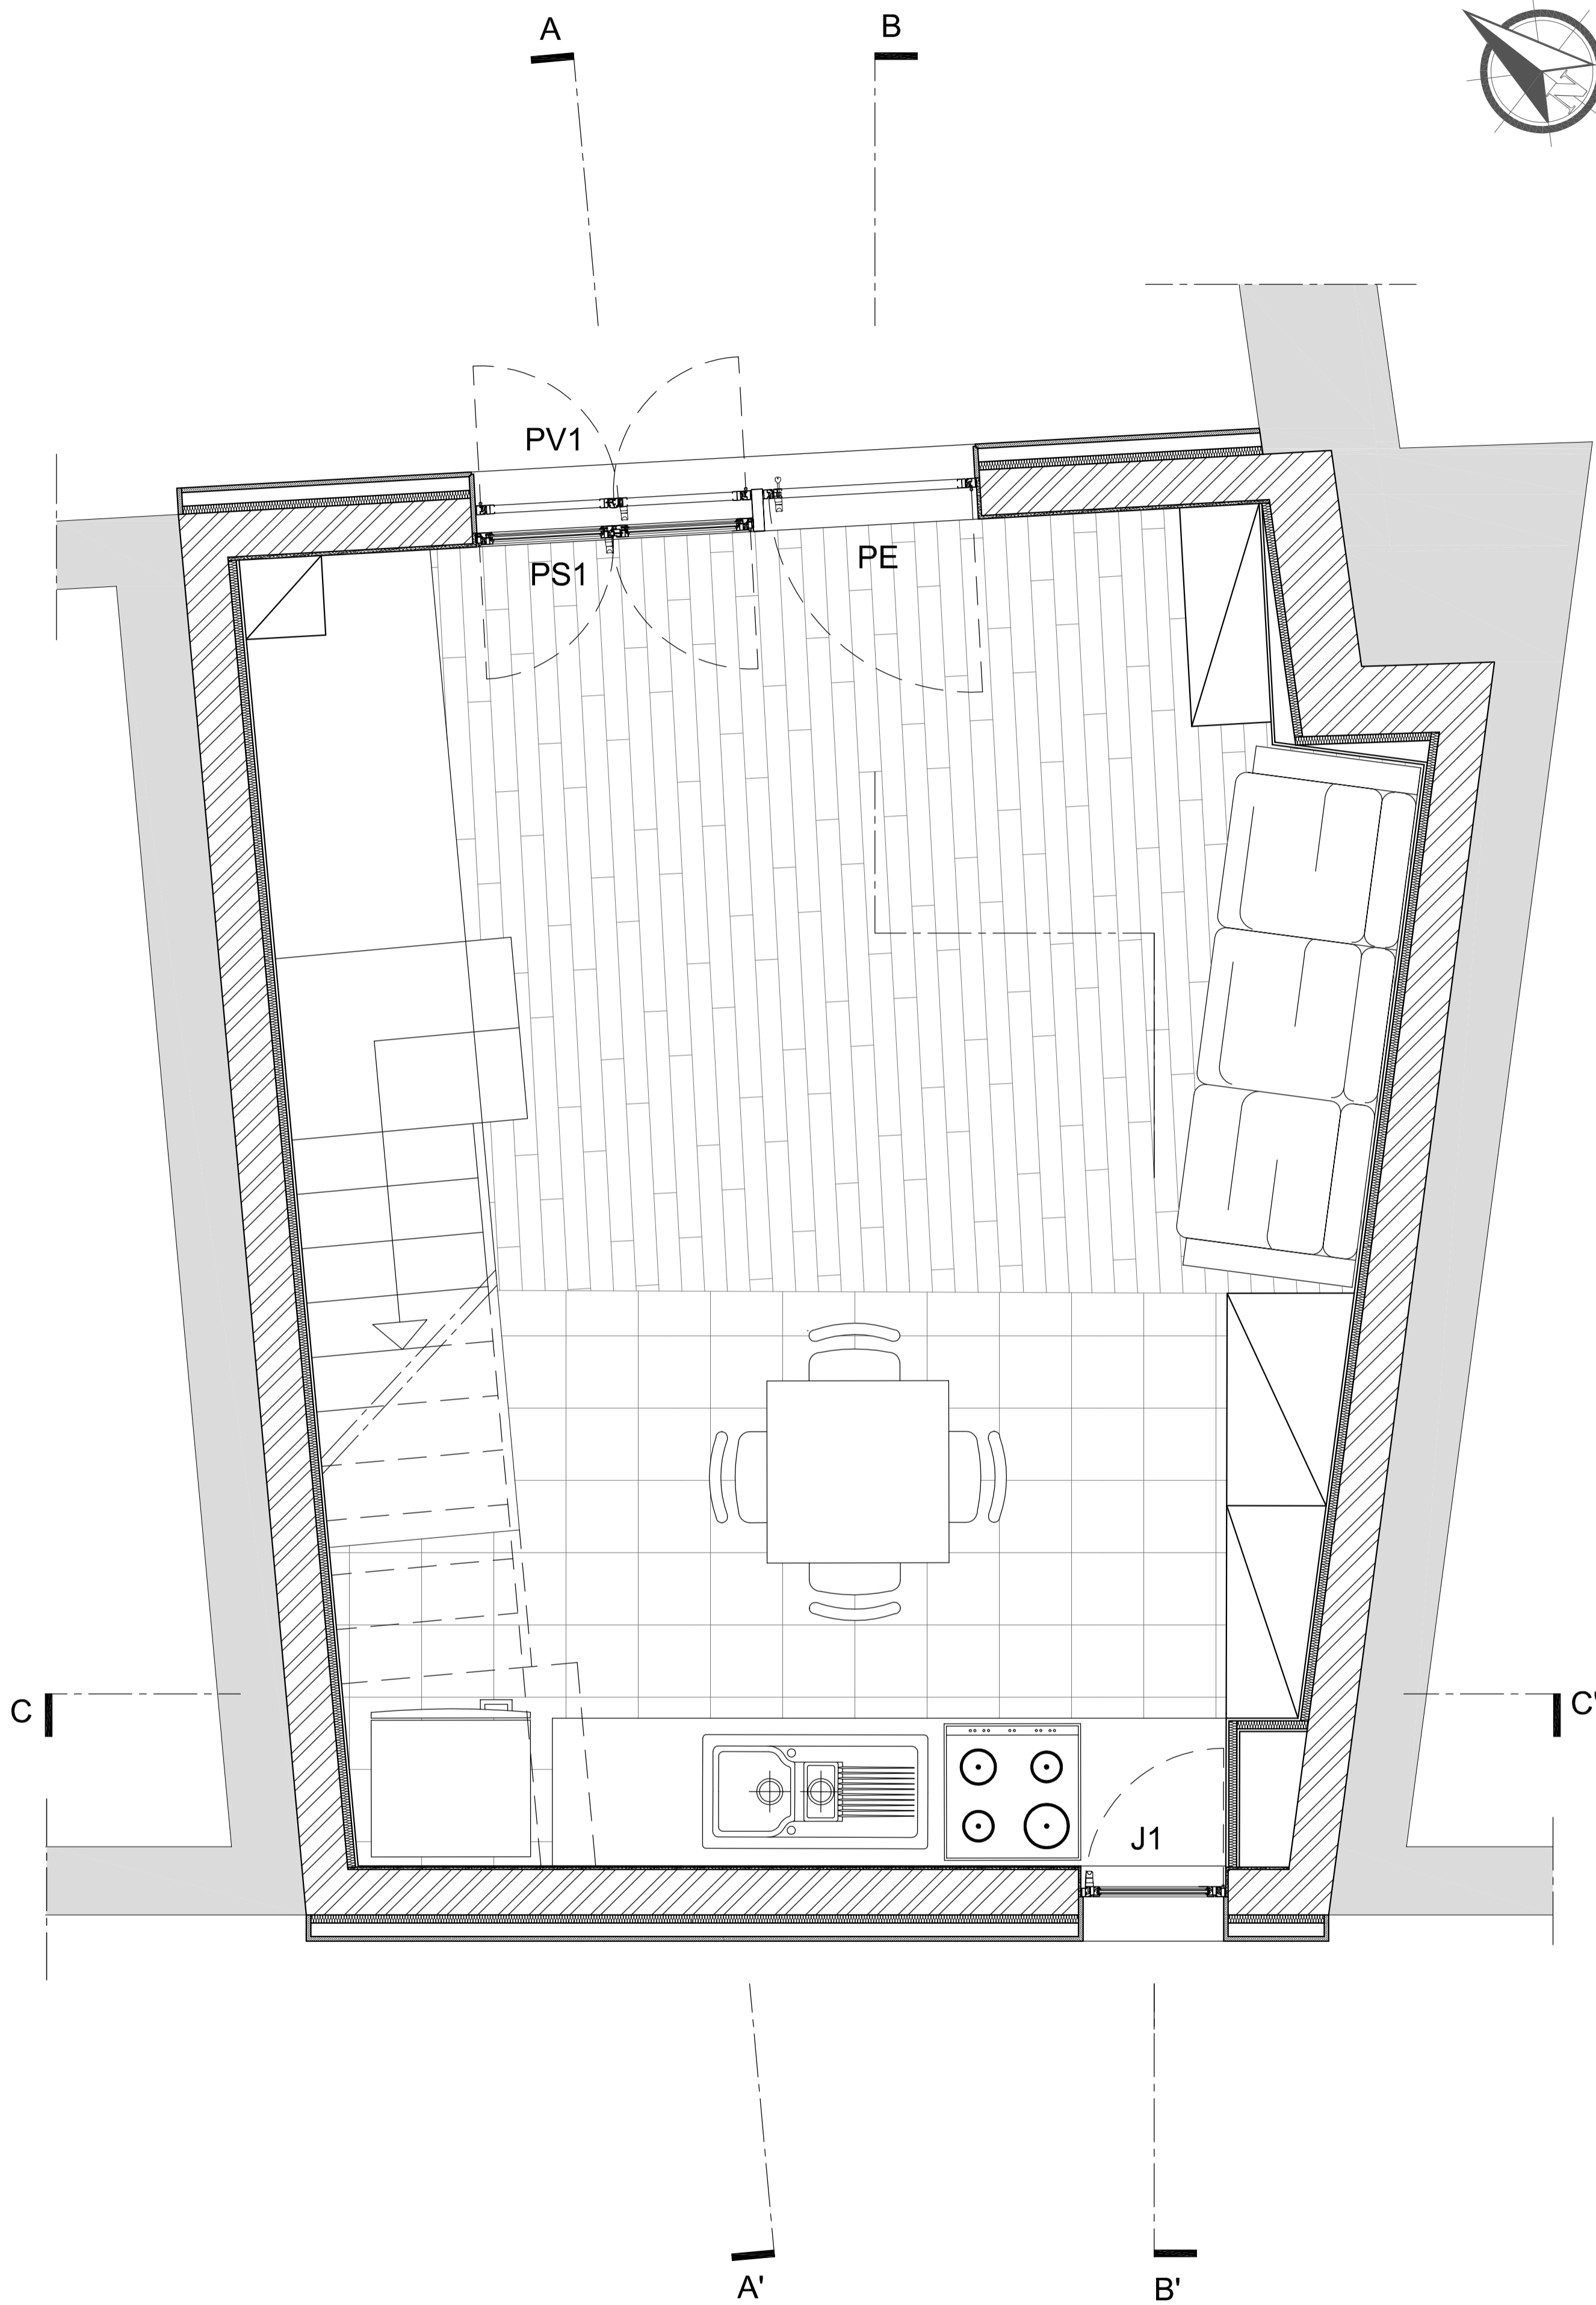

DECA-UBI Mestrado Integrado em Arquitectura		
Projeto de reabilitação de vivenda unifamiliar - Tv. do Raimundo - Covilhã		Data: Outubro 2012
Autor: André dos Santos Marques	Orientador: Prof. Doutor José da Silva Neves Dias	Desenho n.º:
Descrição: Projecto de execução - Planta piso 0		Escala: 1/20