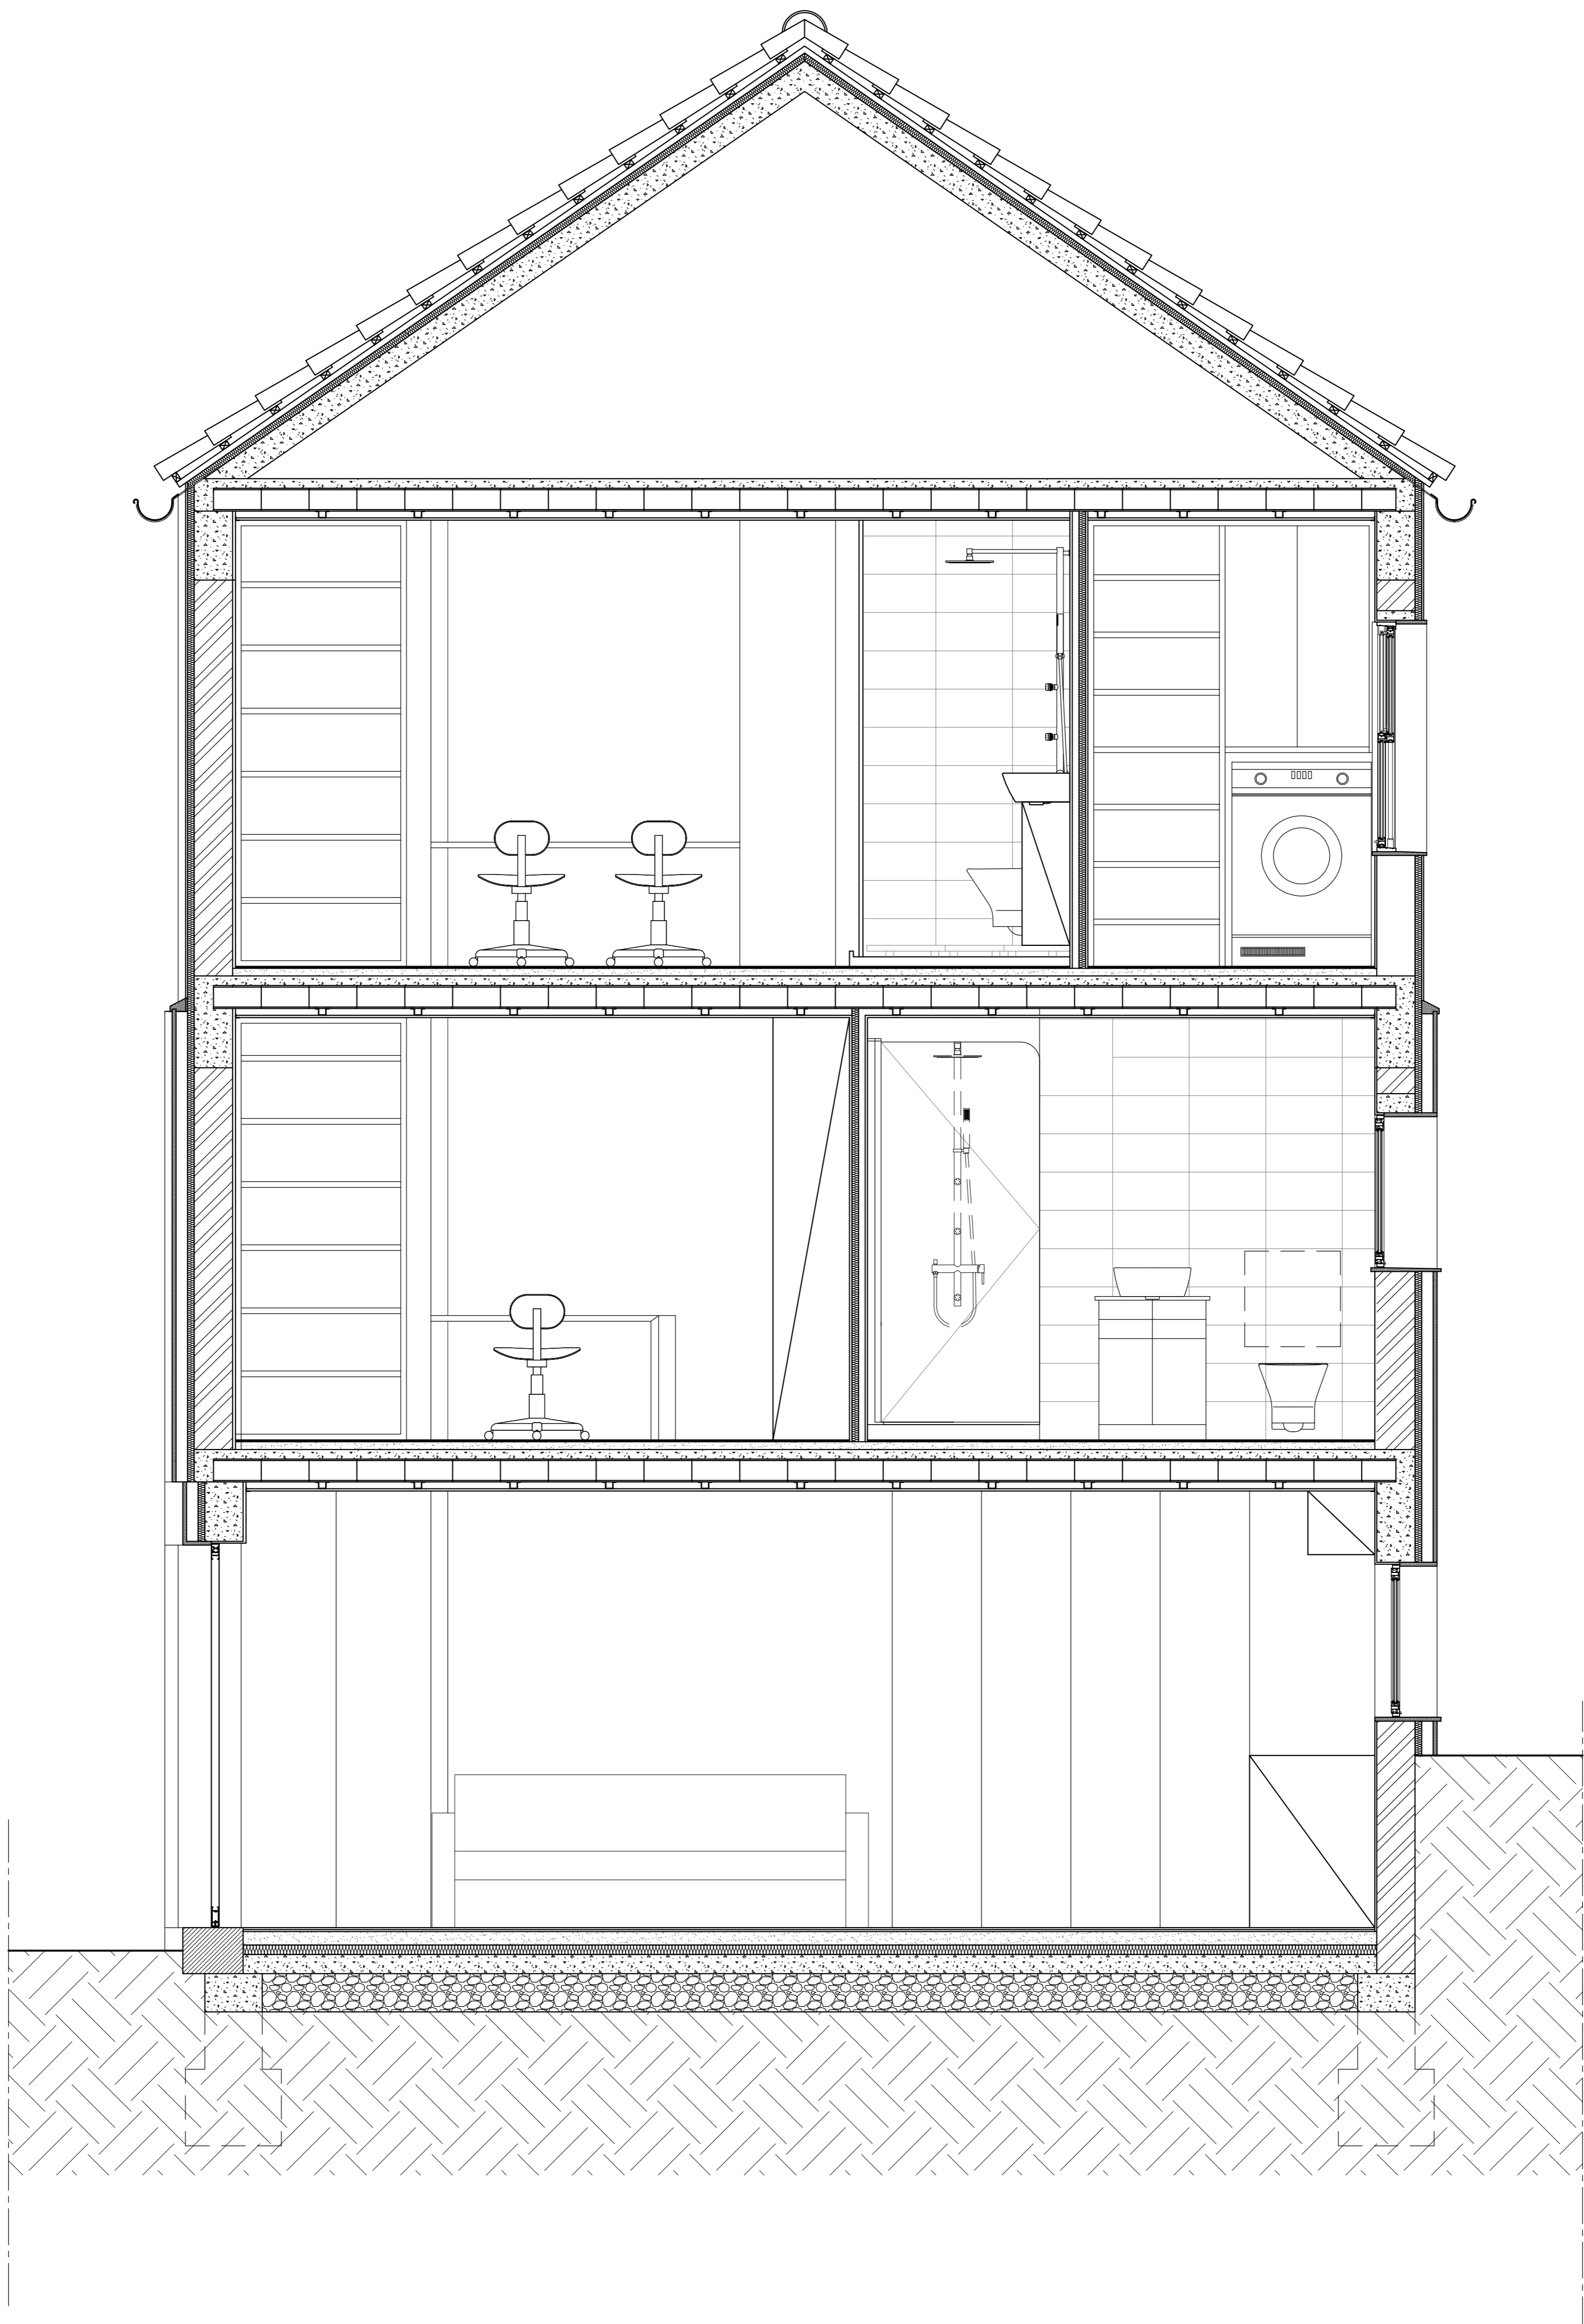

DECA-UBI Mestrado Integrado em Arquitectura			
Projecto de reabilitação de vivenda unifamiliar - Tv. do Raimundo - Covilhã			Data: Outubro 2012
Autor: André dos Santos Marques	Orientador: Prof. Doutor José da Silva Neves Dias	Desenho nº: 14	
Projecto de execução - Corte BB'		Escala: 1/20