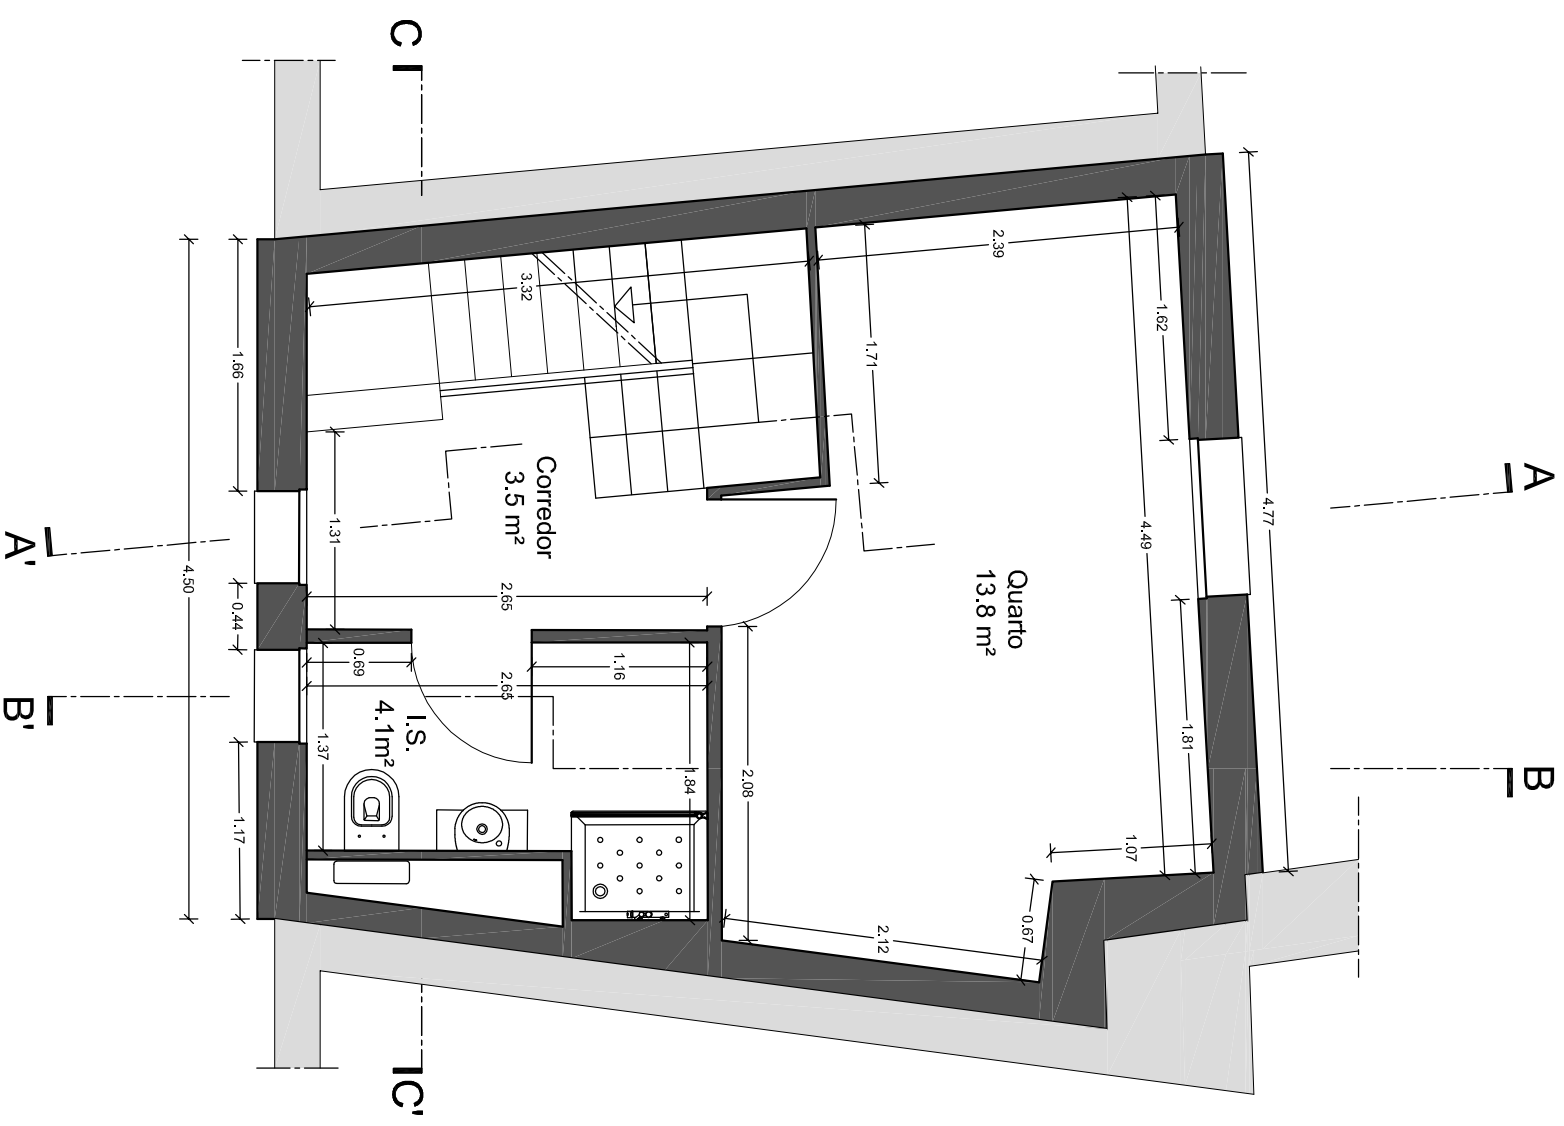

DECA-UBI Mestrado Integrado em Arquitectura

Projeto de reabilitação de vivenda unifamiliar - Tv. do Raimundo - Covilhã

Data:

Outubro 2012

Autor:

André dos Santos Marques

Orientador:

Prof. Doutor José da Silva Neves Dias

Desenho n.º:

Descrição:
Pantaf Piso 0 e Piso 1

Escala:

1/50

28