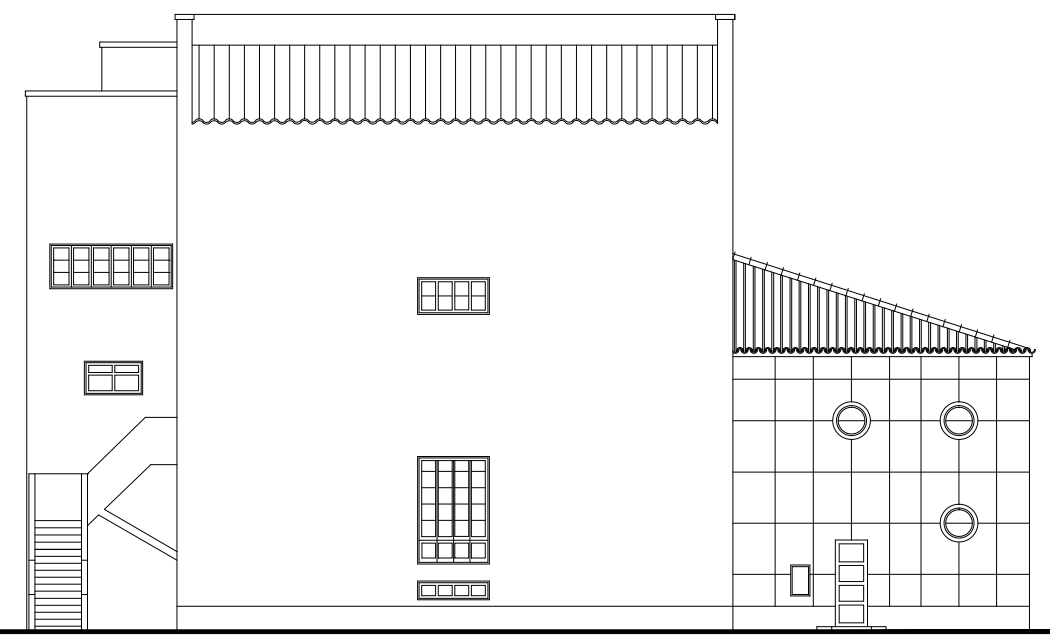

Alçado Tardoz

Alçado Nascente

	Notas:	Dissertação para obtenção do Grau de Mestre em Arquitetura Ciclo de estudos integrado Novos Usos dos Cine Teatros Proposta de Reabilitação em Alcácer do Sal	08
Data: Fevereiro 2018		ALÇADOS EXISTENTE TARDOZ NASCENTE	Escala: 1.200 Ana Beatriz Soares Geraldo UBI 29590