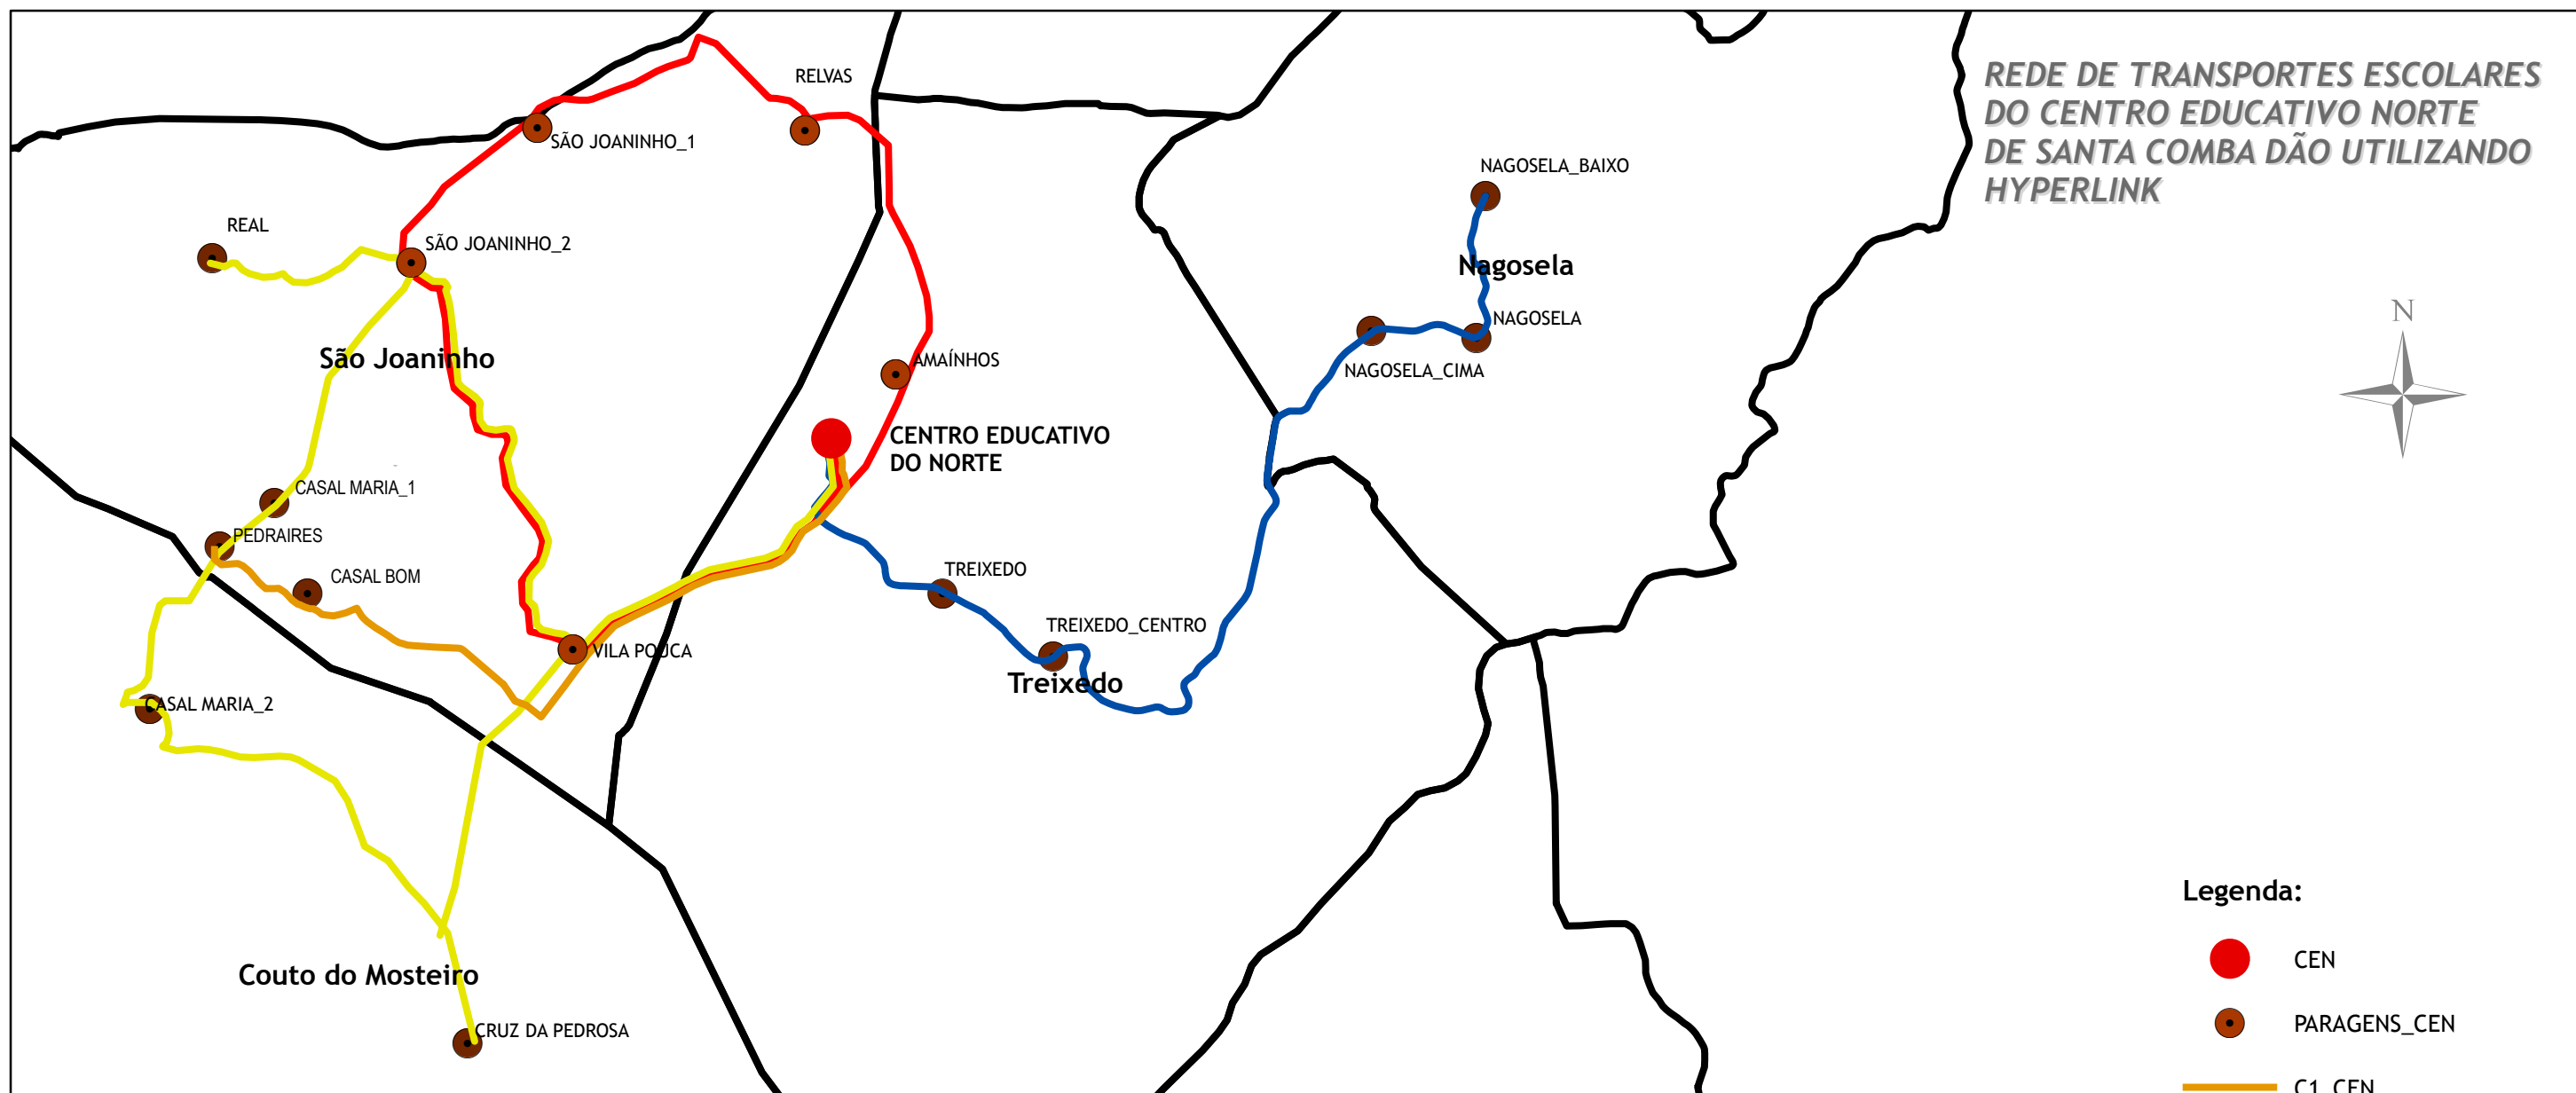

REDE DE TRANSPORTES ESCOLARES DO CENTRO EDUCATIVO NORTE DE SANTA COMBA DÃO UTILIZANDO HYPERLINK

FID	Código	Veículo	Localidade	Nº Alunos	Hora_Manha	Hora_Tarde	Dist CE_Paragem (Km)	Observações
0	C3_CEN	Aurocarro 55-Transdev	Nagosela-baixo	22	08:10	17:53	5,00	
1	C3_CEN	Aurocarro 55-Transdev	Nagosela	2	08:15	17:47	4,88	
2	C3_CEN	Aurocarro 55-Transdev	Nagosela-cima	3	08:17	17:50	4,33	
3	C3_CEN	Aurocarro 55-Transdev	Treixedo-centro	3	08:25	17:35	1,57	
4	C3_CEN	Aurocarro 55-Transdev	Treixedo	20	08:27	17:40	0,96	
5	C4_CEN	Aurocarro 55-Transdev	Vila Pouca	10	08:55	18:25	1,42	
6	C2_CEN	MiniBus - CM	Cruz da Pedrosa	3	08:55	17:40	3,36	
7	C2_CEN	MiniBus - CM	Casal Maria_2	2	08:50	17:45	6,00	
8	C1_CEN	MiniBus - CM	Pedraires	13	08:20	17:30	3,50	
9	C1_CEN	MiniBus - CM	Casal Bom	2	08:15	17:35	2,95	
10	C2_CEN	MiniBus - CM	Casal Maria_1	2	08:45	17:50	4,77	
11	C2_CEN	MiniBus - CM	Real	5	08:40	17:55	4,80	
12	C4_CEN	Aurocarro 55-Transdev	São Jaoninho_2	14	08:50	18:20	3,36	
13	C4_CEN	Aurocarro 55-Transdev	São Jaoninho_1	1	08:45	18:15	2,88	
14	C4_CEN	Aurocarro 55-Transdev	Relvas	3	08:40	18:10	2,41	
15	C4_CEN	Aurocarro 55-Transdev	Amainhos	2	08:35	18:05	1,61	