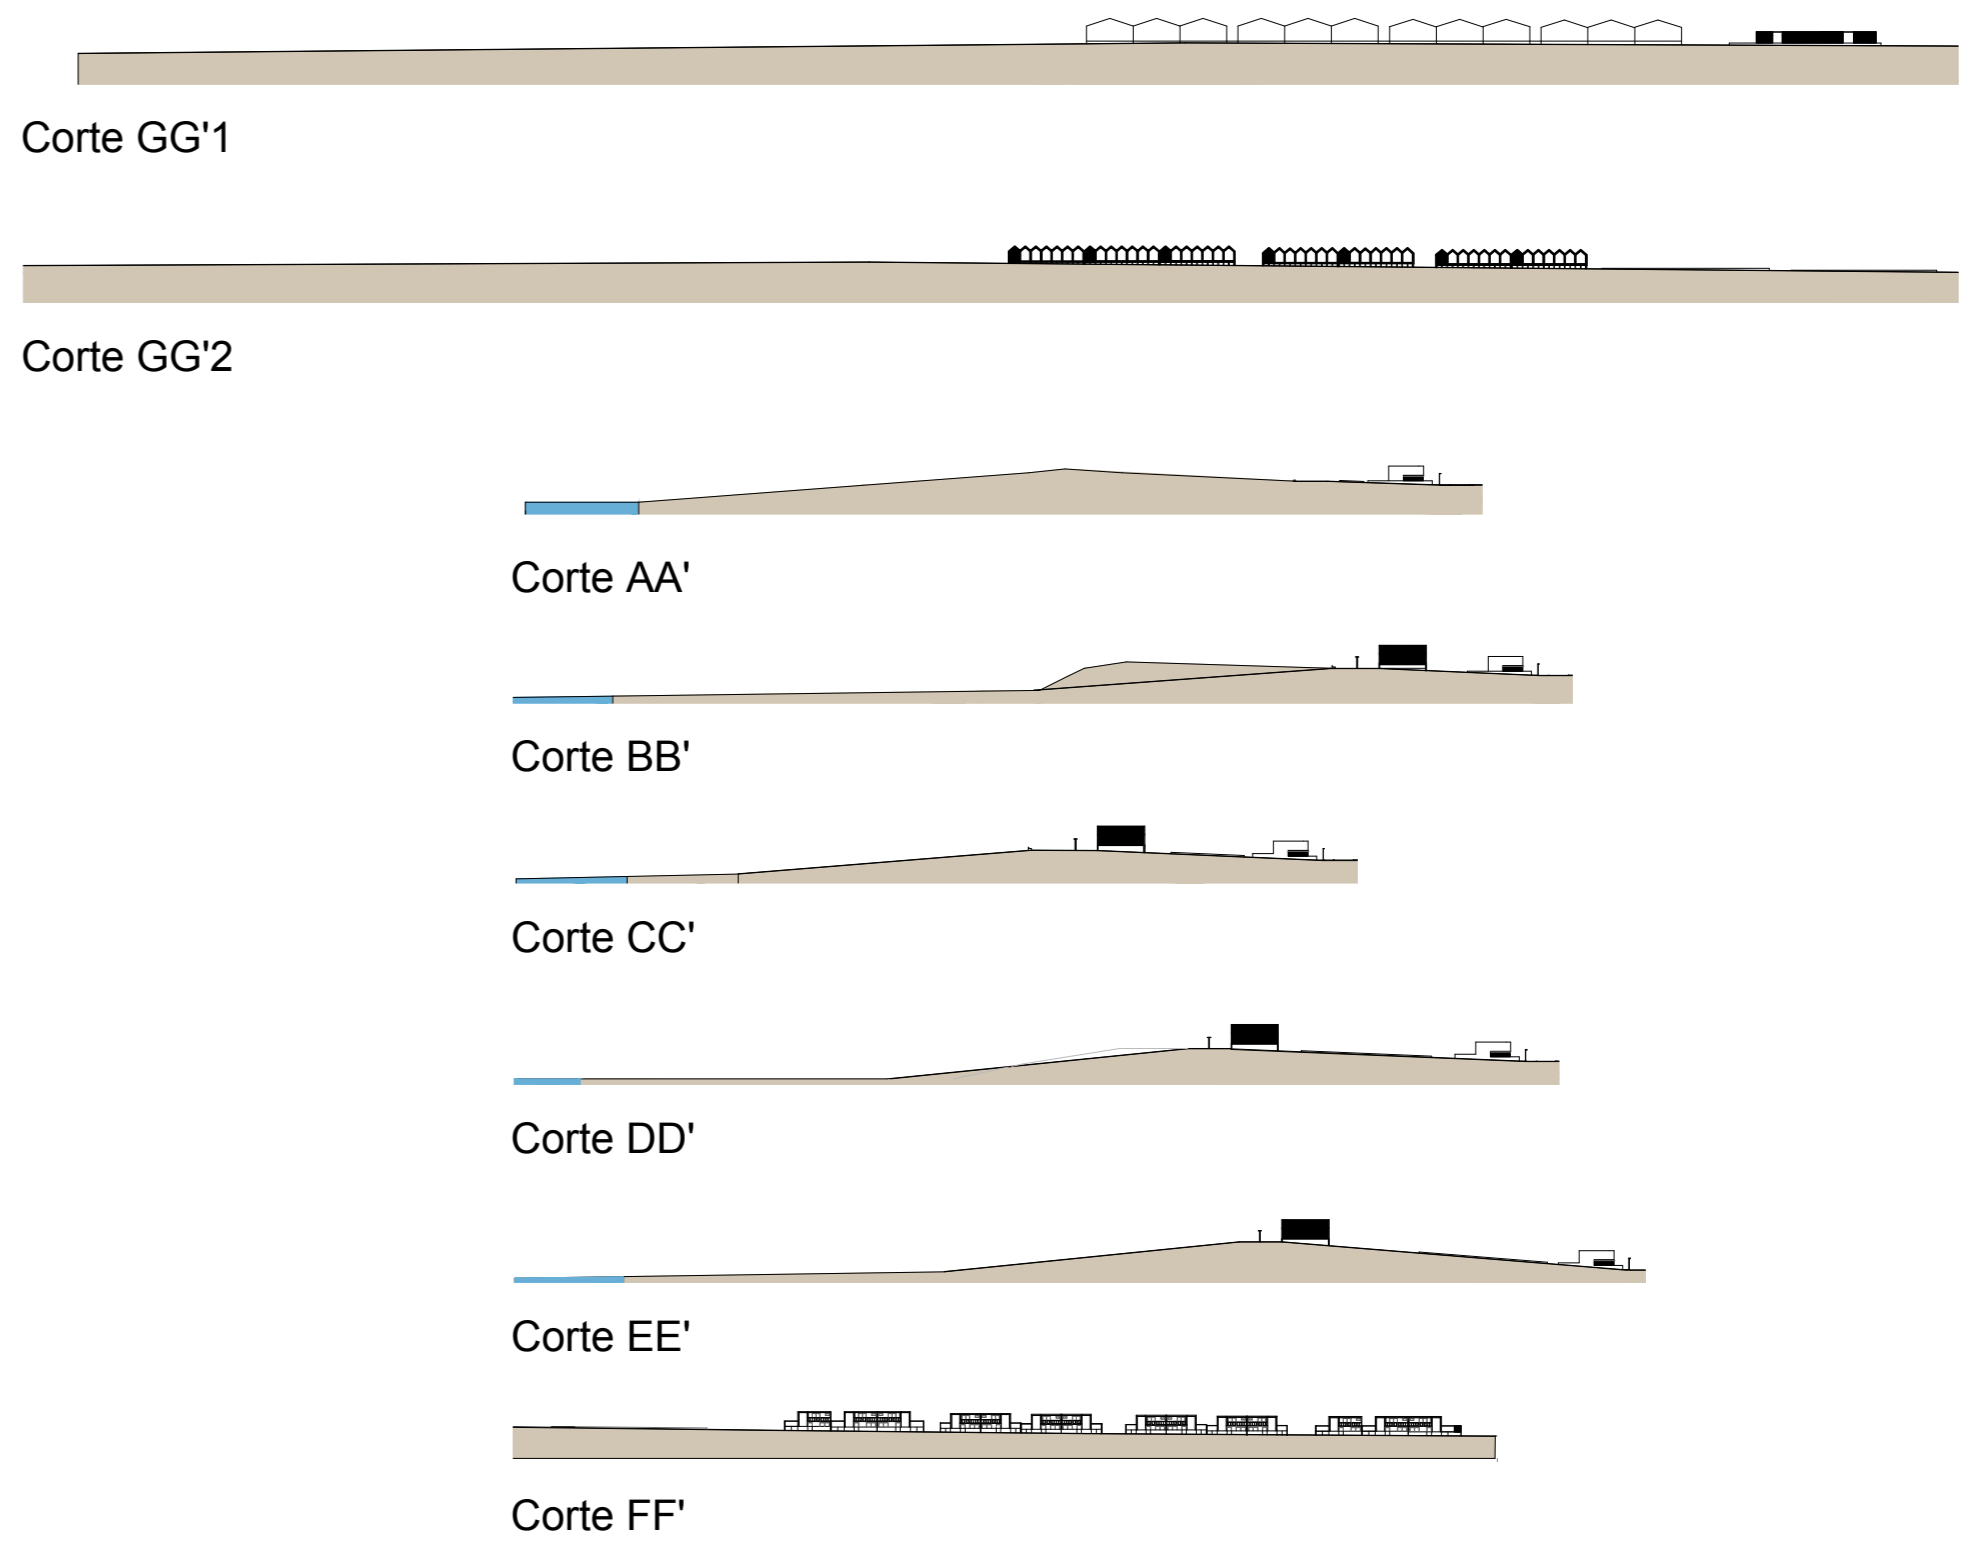

Planta de Implantação

- LEGENDA:
- RESTAURANTES 7
 - APOIO DE PRÁIA
 - HABITAÇÕES 14
 - APOIO DE PESCA
 - ECOVIA
 - ESPAÇOS VERDES

M^a Alexandra Pereira nº 30252

18 de Janeiro 2021

Requalificação da zona costeira de Cedovém e Pedrinhas:
Relocalização do núcleo de Restaurantes e Habitações
Versão final após Defesa

Proposta de Implantação

Escala 1:2000

02