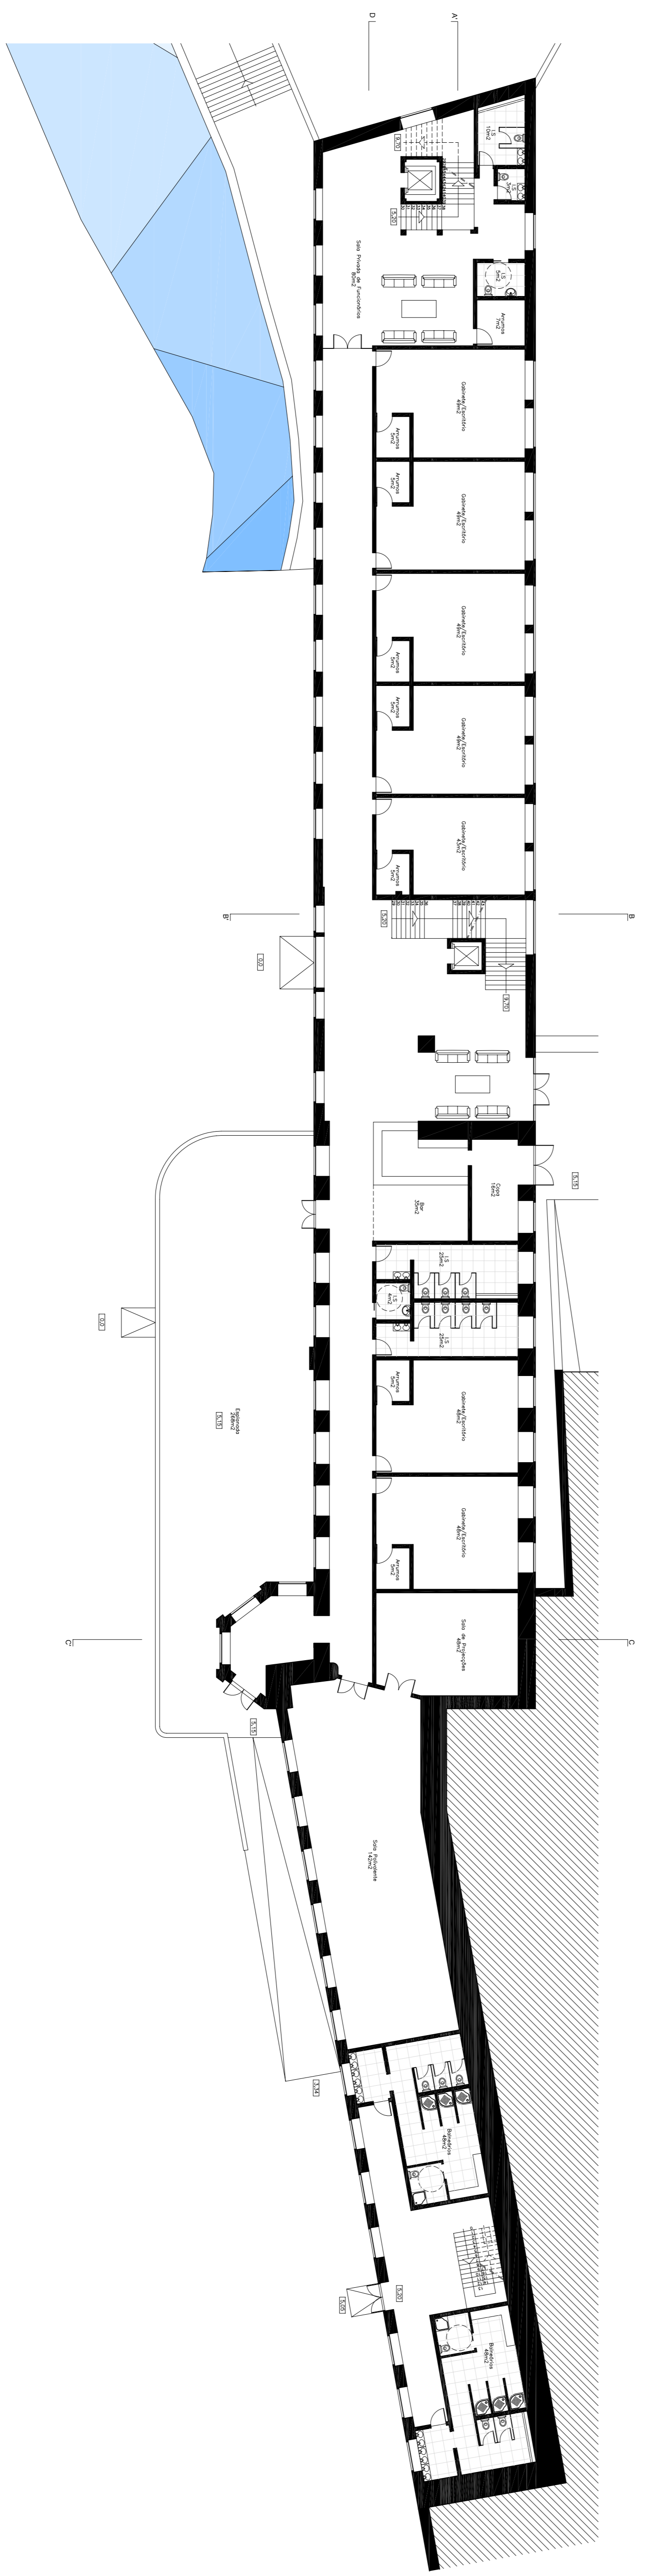

Piso 0

Piso 1

Paranas

ESCALA: 1/200

Ponto 0,0 referente a cota 652,6