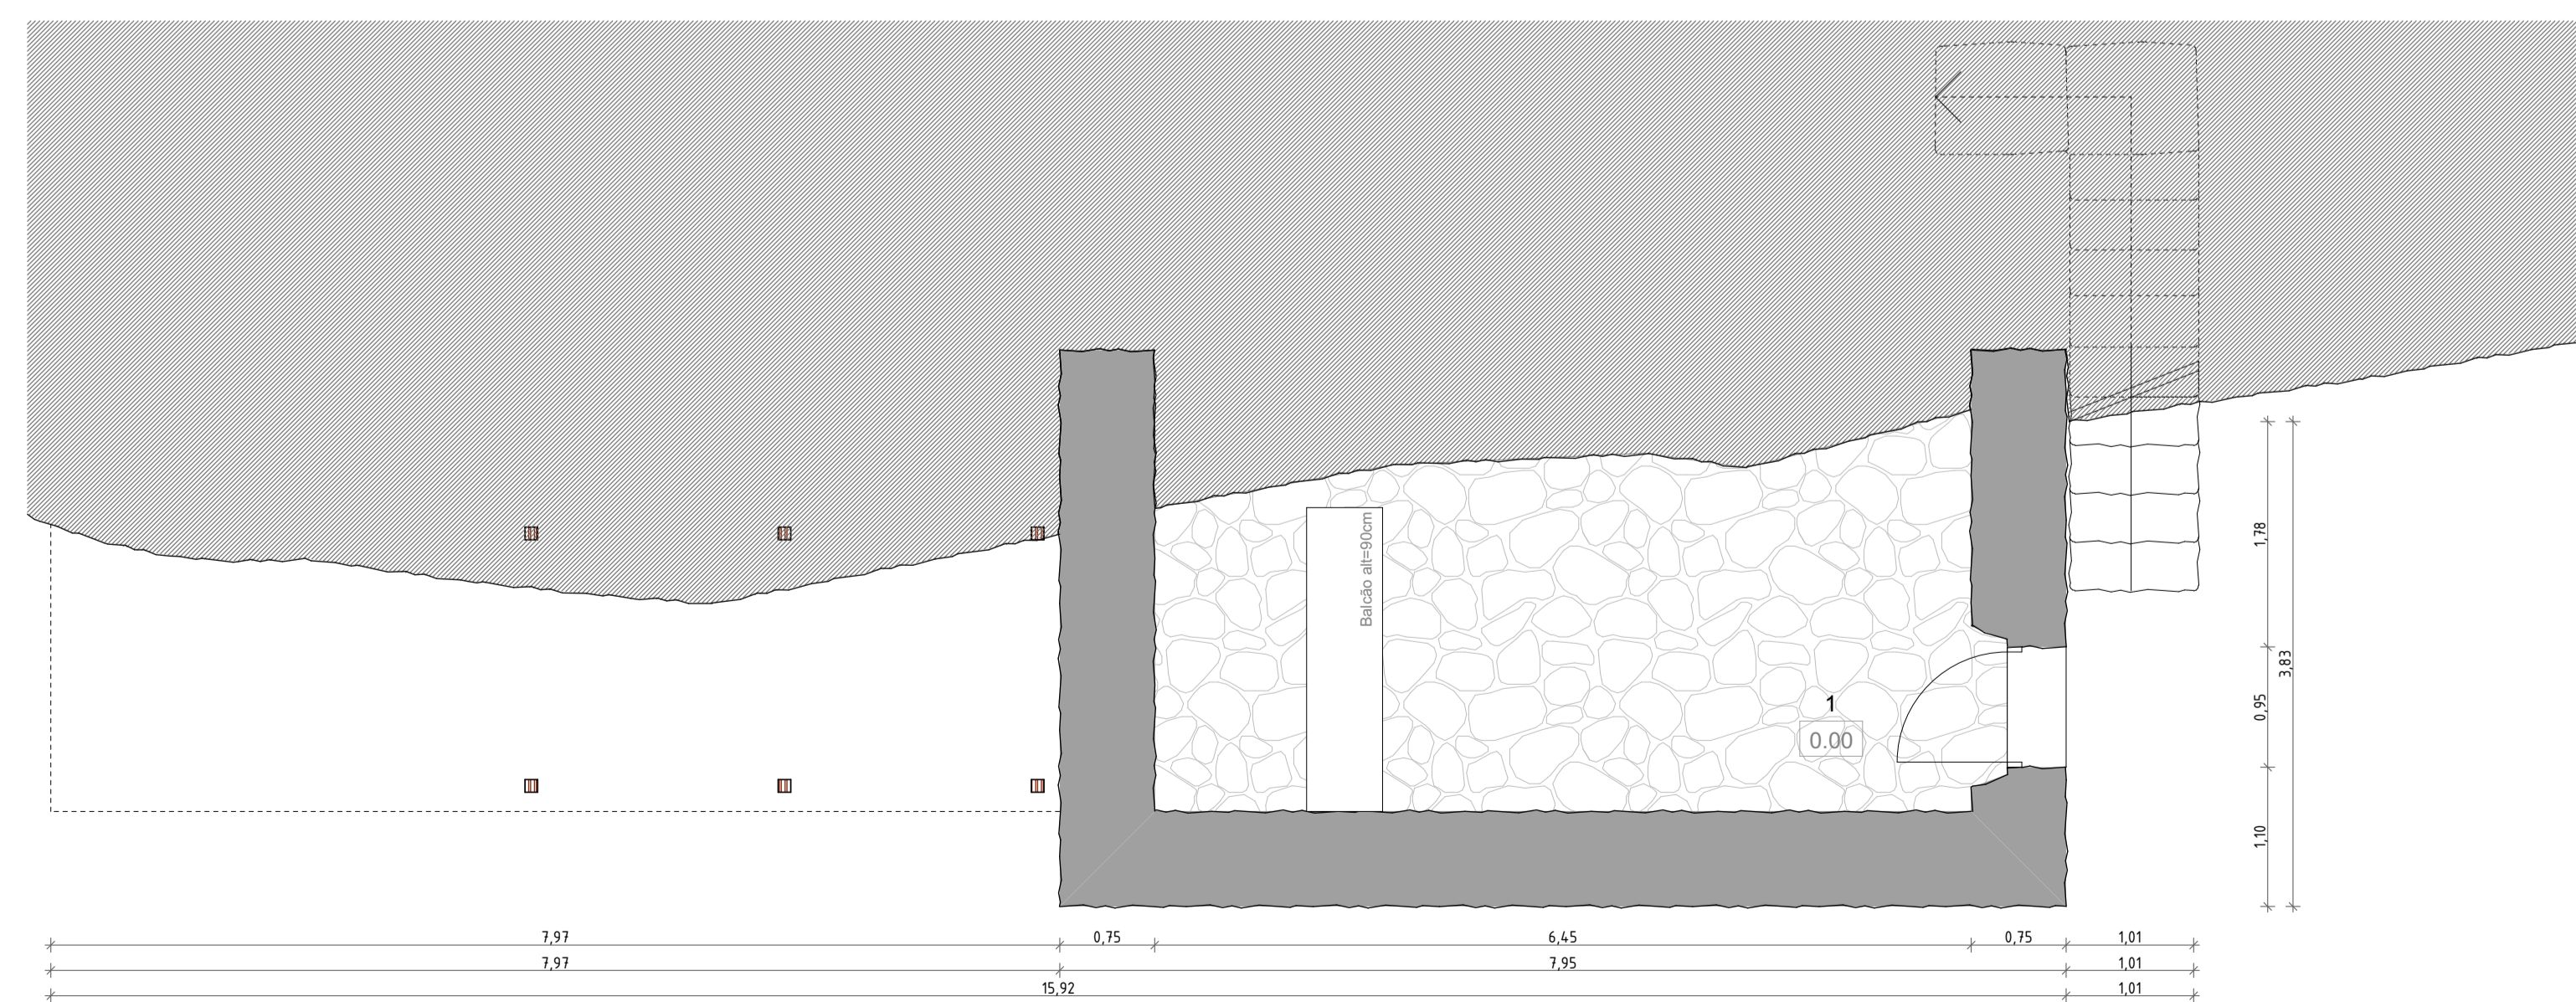

PLANTA DE COBERTURA

PLANTA PISO 0

PLANTA PISO -1

- | | | |
|--|--|--|
| | | |
| | | |
| | | |

LEGENDA/NOTAS

- 1 - Bar | 18,15m²
- 2 - Esplanada Coberta | 28,40m²
- 3 - Esplanada/Acesso ao Miradouro | 24,10m²

COTAS E MEDIDAS EM METROS
MEDIDAS SUJEITAS A RETIFICAÇÃO EM OBRA

Designação: Bar Plantas
Escala: 1/50
Folha: 5.2