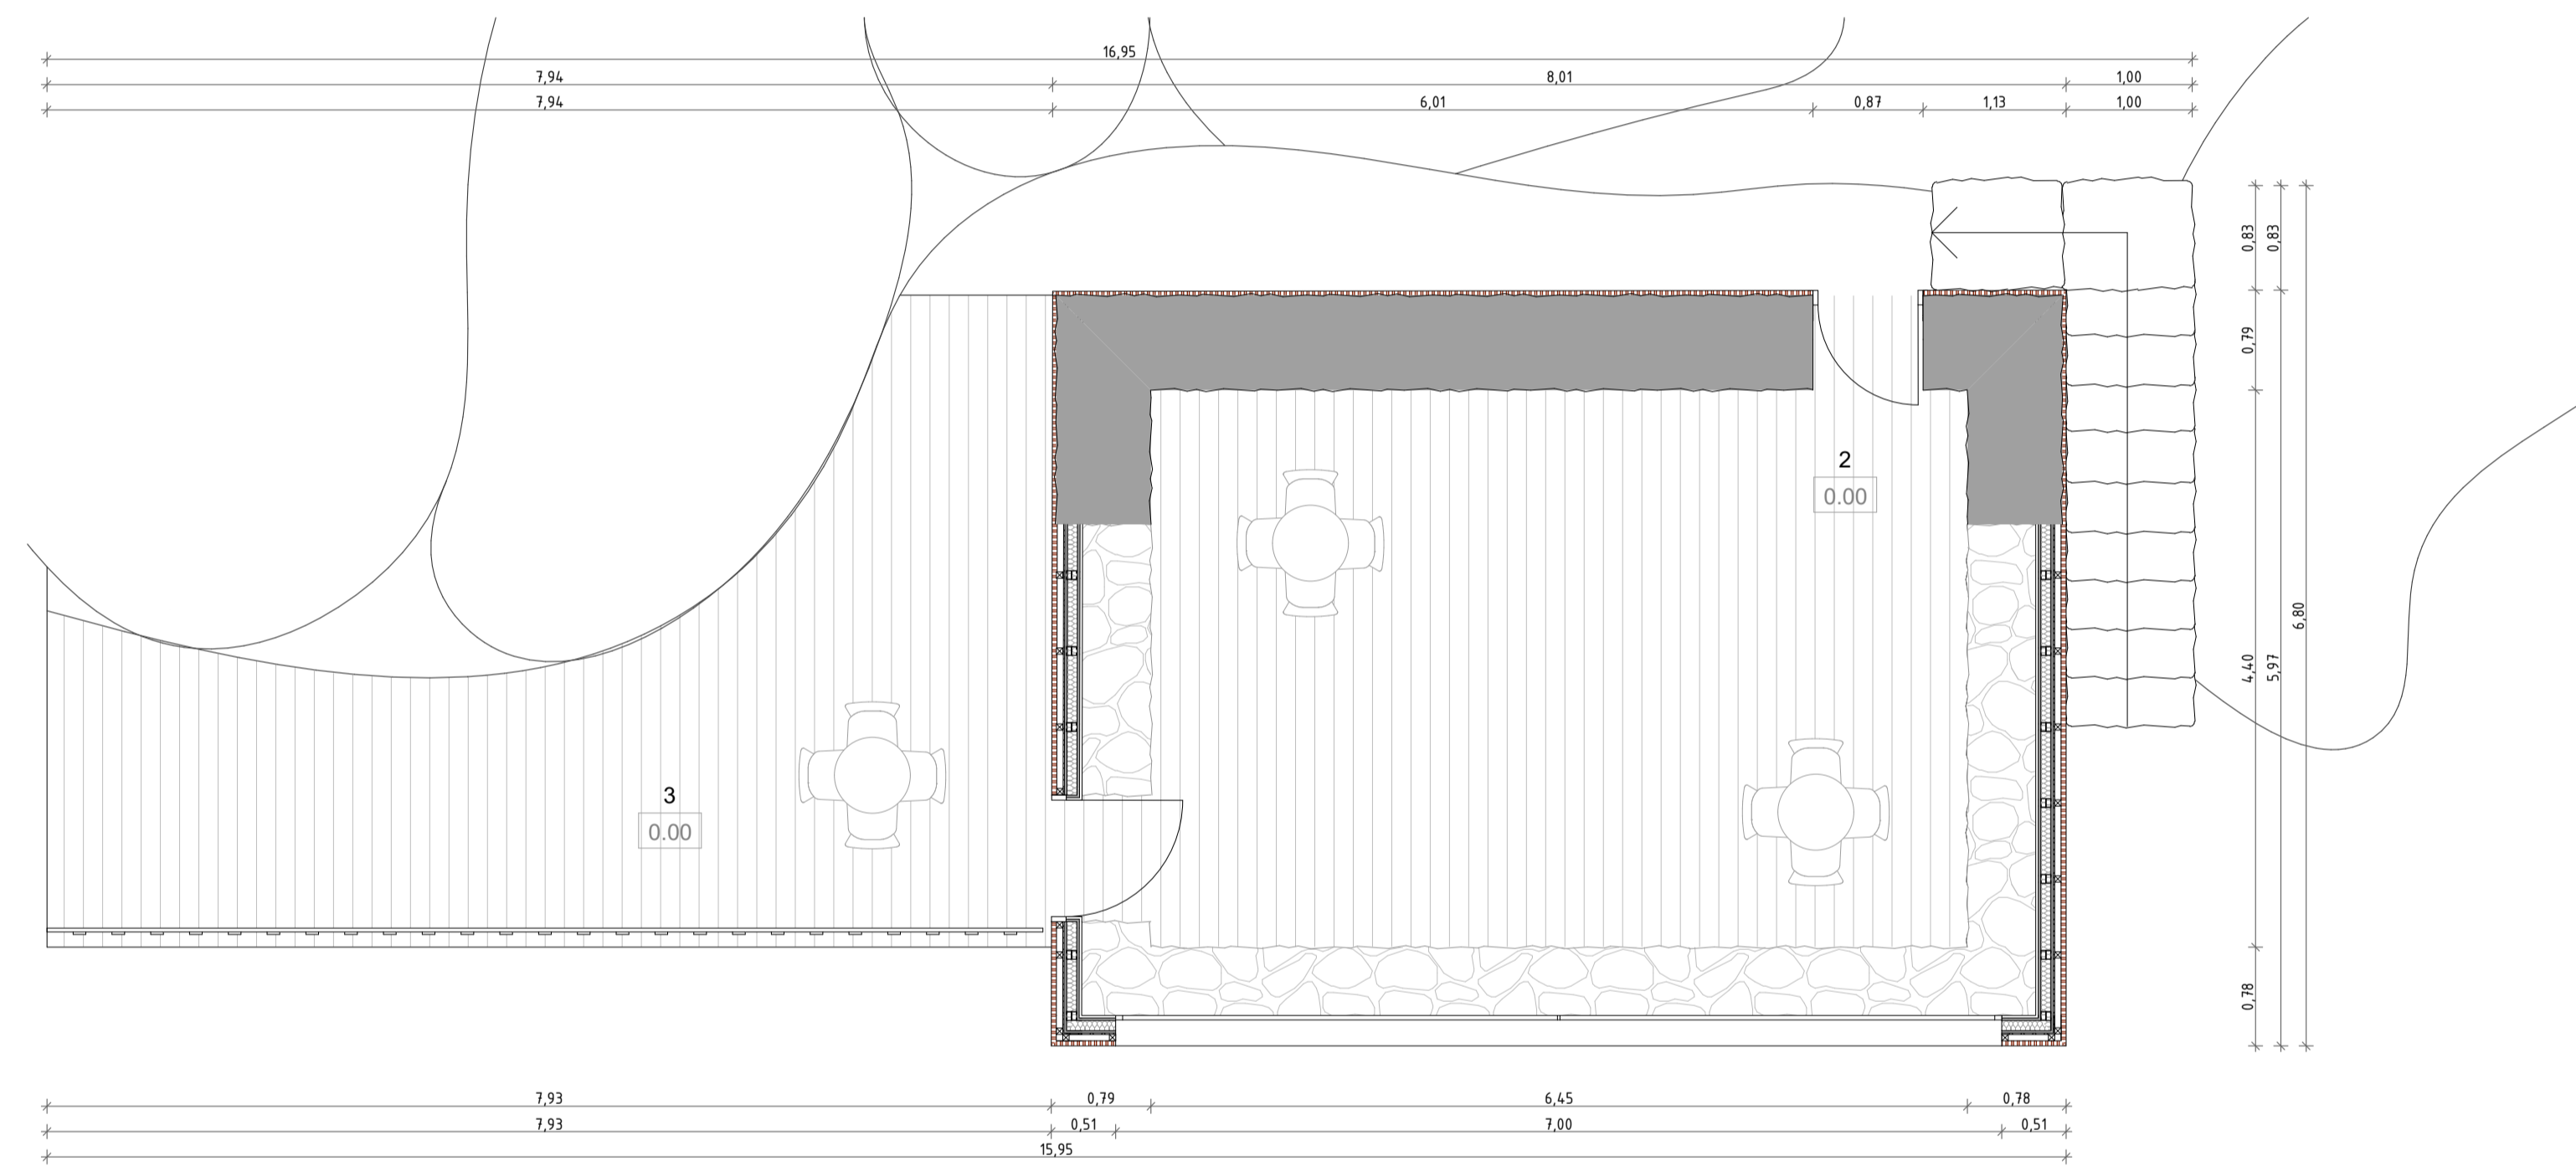

PLANTA DE COBERTURA

PLANTA PISO 0

PLANTA PISO -1

- | | | |
|--|--|--|
| | | |
| | | |
| | | |

LEGENDA/NOTAS

- 1 - Bar | 18,15m²
- 2 - Esplanada Coberta | 28,40m²
- 3 - Esplanada/Acesso ao Miradouro | 24,10m²

COTAS E MEDIDAS EM METROS
MEDIDAS SUJEITAS A RETIFICAÇÃO EM OBRA

Designação: Bar Plantas
Escala: 1/50
Folha: 5.2