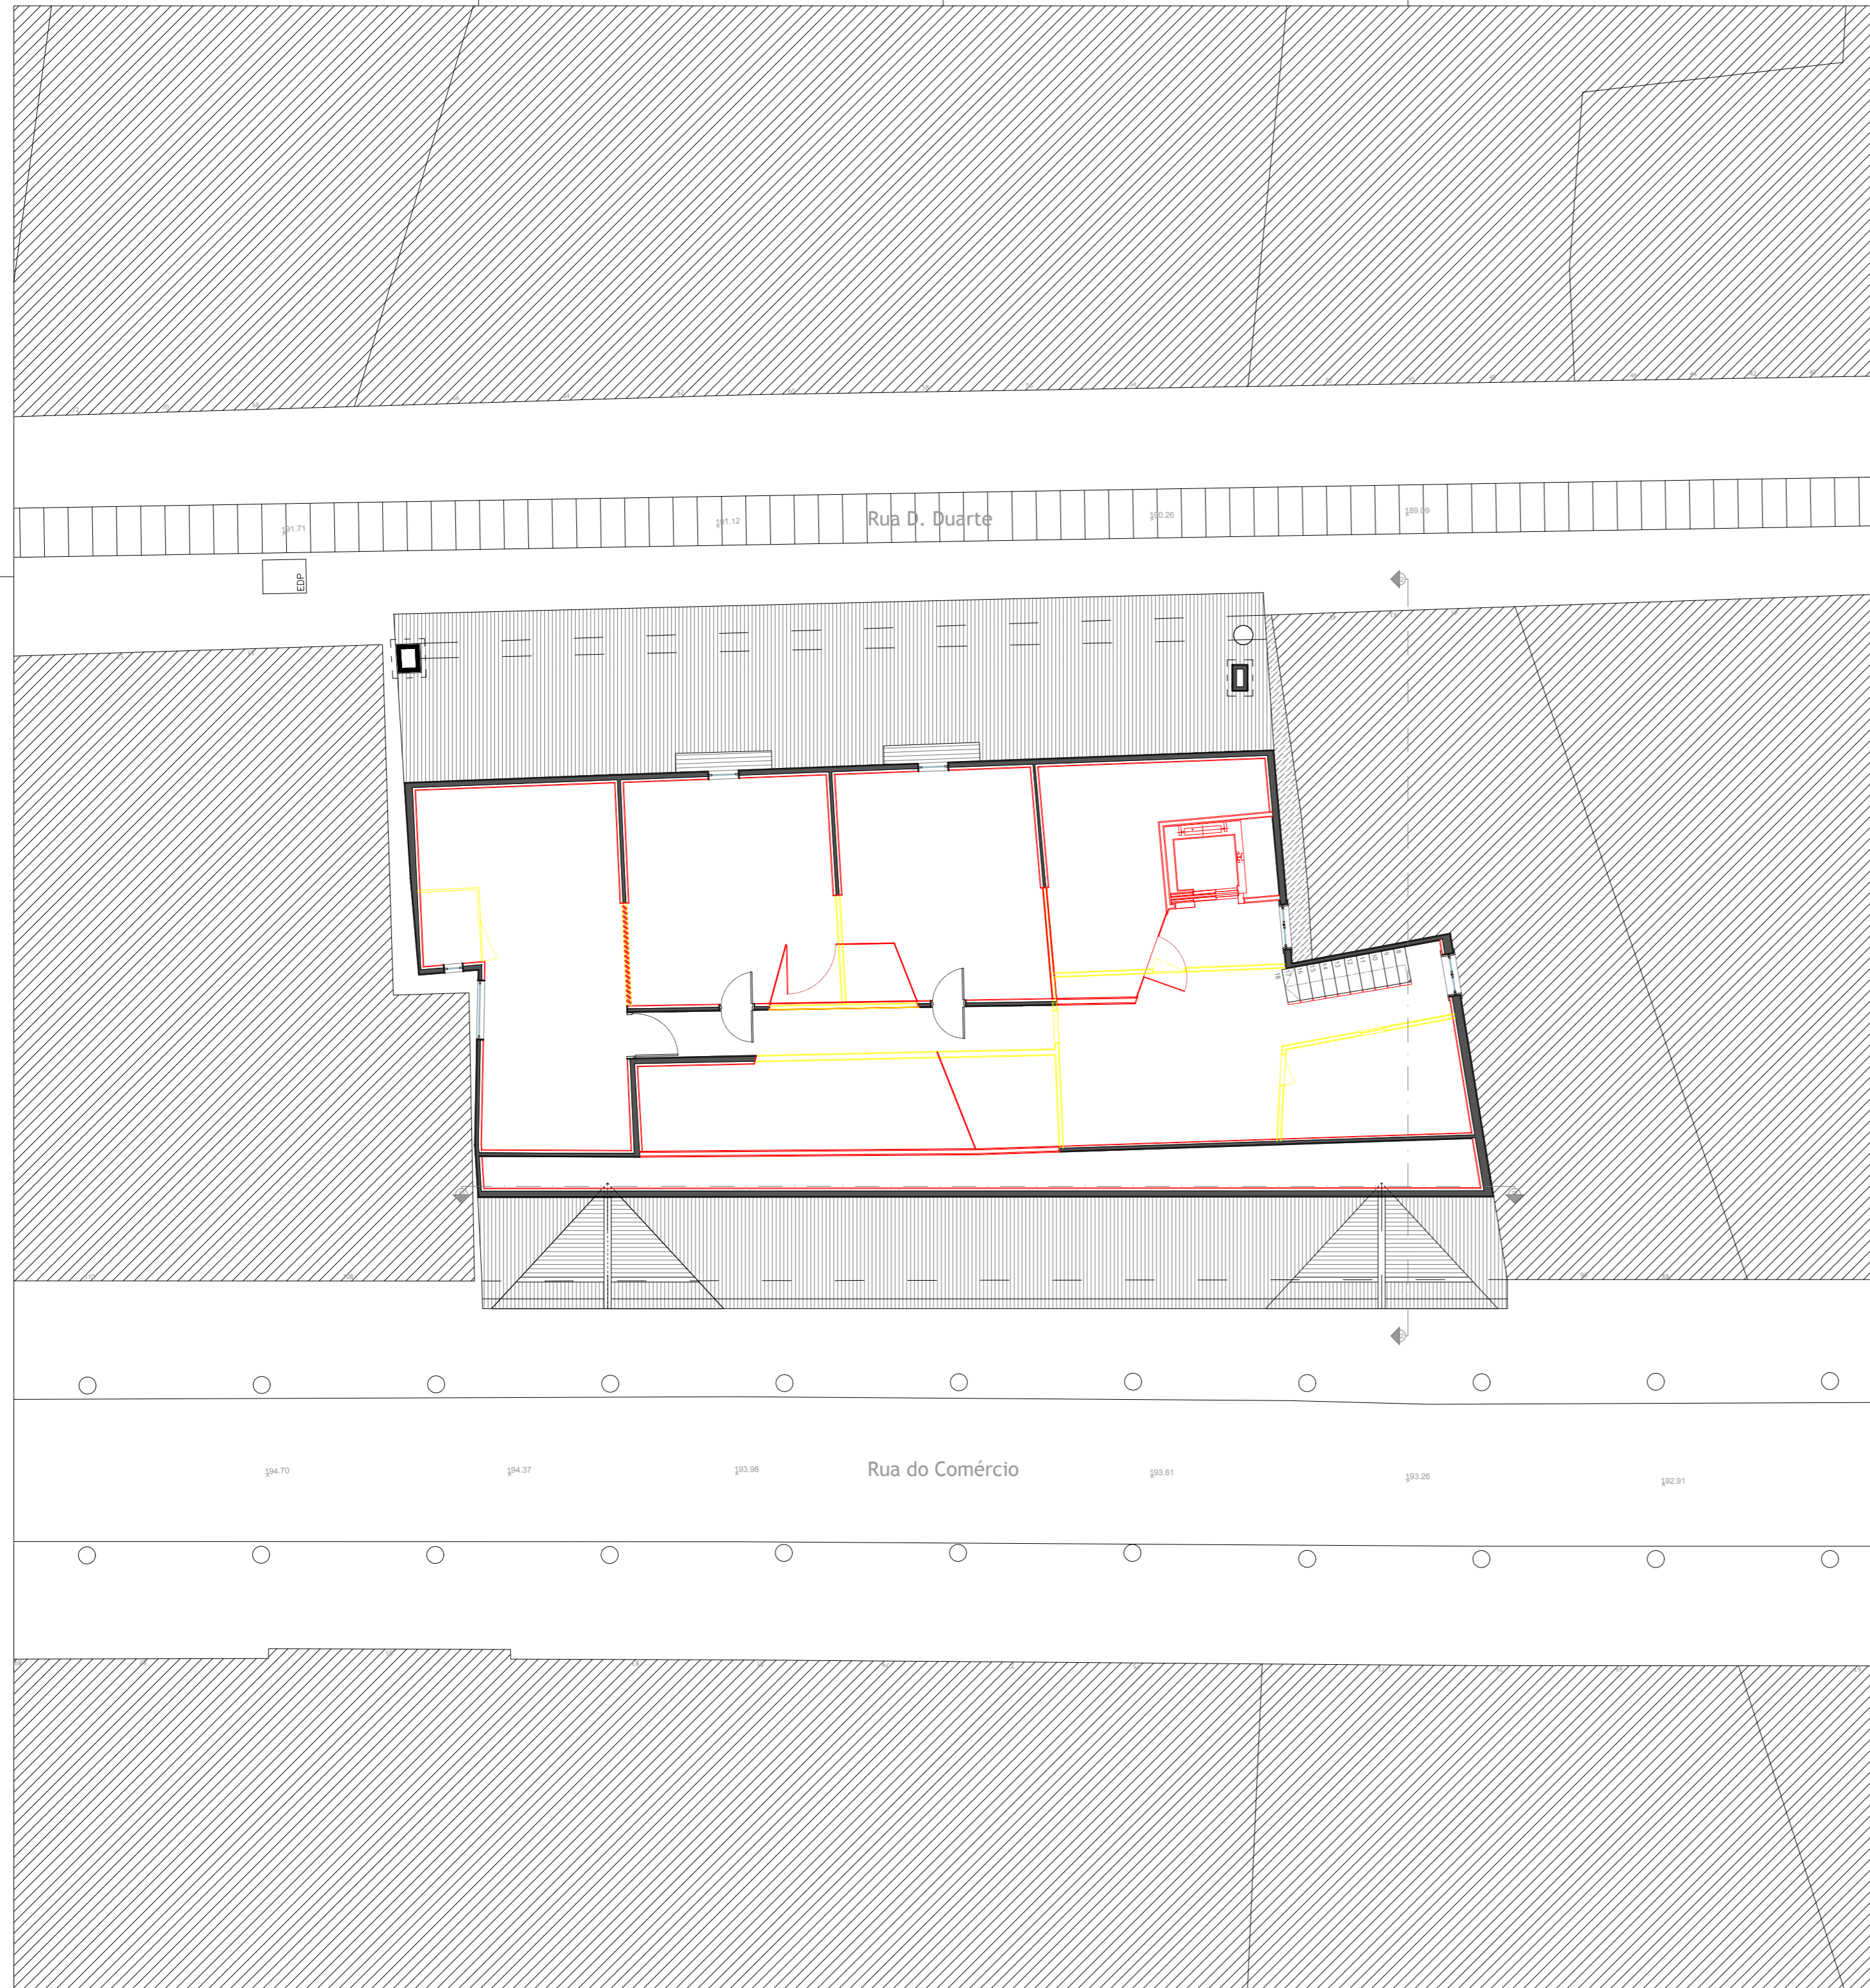

- Demolido
- Construído

Centro Histórico de Viseu, Reabilitação de Edifício na Rua do Comércio

Patricia Pereira de Jesus nº26561

Rua do Comércio, Viseu Escala: 1:100

Planta do Piso 3_ Vermelhos e Amarelos