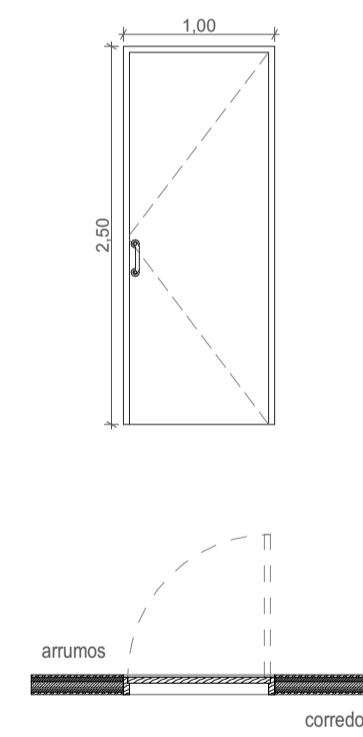

DESIGNAÇÃO
 QUANTIDADE
 DIMENSÕES
 SISTEMA FUNCIONAL
 SENTIDO DE ABERTURA
 MATERIAIS

VE.22
 1
 330cm x 300cm
 2 FOLHAS DE CORRER AUTOMÁTICAS
 ABERTURA PARA INTERIOR
 CAIXILHARIA EM ALUMINIO LACADO CINZA COM FOLHA EM VIDRO LAMINADO INCOLOR

VE.23
 1
 330cm x 267cm
 2 FOLHAS DE CORRER AUTOMÁTICAS
 ABERTURA PARA INTERIOR
 CAIXILHARIA EM ALUMINIO LACADO CINZA COM FOLHA EM VIDRO LAMINADO INCOLOR

VE.24
 1
 330cm x 240cm
 2 FOLHAS DE CORRER AUTOMÁTICAS
 ABERTURA PARA INTERIOR
 CAIXILHARIA EM ALUMINIO LACADO CINZA COM FOLHA EM VIDRO LAMINADO INCOLOR

DESIGNAÇÃO
 QUANTIDADE
 DIMENSÕES
 SISTEMA FUNCIONAL
 SENTIDO DE ABERTURA
 MATERIAIS

VI.01
 1
 92cm x 300cm
 1 FOLHA DE CORRER AUTOMÁTICA
 ABERTURA PARA FORA
 CAIXILHARIA EM ALUMINIO LACADO CINZA COM FOLHA EM VIDRO LAMINADO INCOLOR

VI.02
 1
 80cm x 220cm
 1 FOLHA PIVOTANTE
 ABERTURA PARA DENTRO
 PORTA EM MADEIRA LACADA A BRANCO COM ACRESCENTO DE PLACA DE POLICARBONATO TRANSLÚCIDA.
 PORMENOR DE PAREDE DE MUSGO PERSONALIZADA.

VI.03
 1
 100cm x 250cm
 1 FOLHA BATENTE
 ABERTURA PARA DENTRO
 FOLHA E CAIXILHARIA EM MADEIRA LACADA DE BRANCO