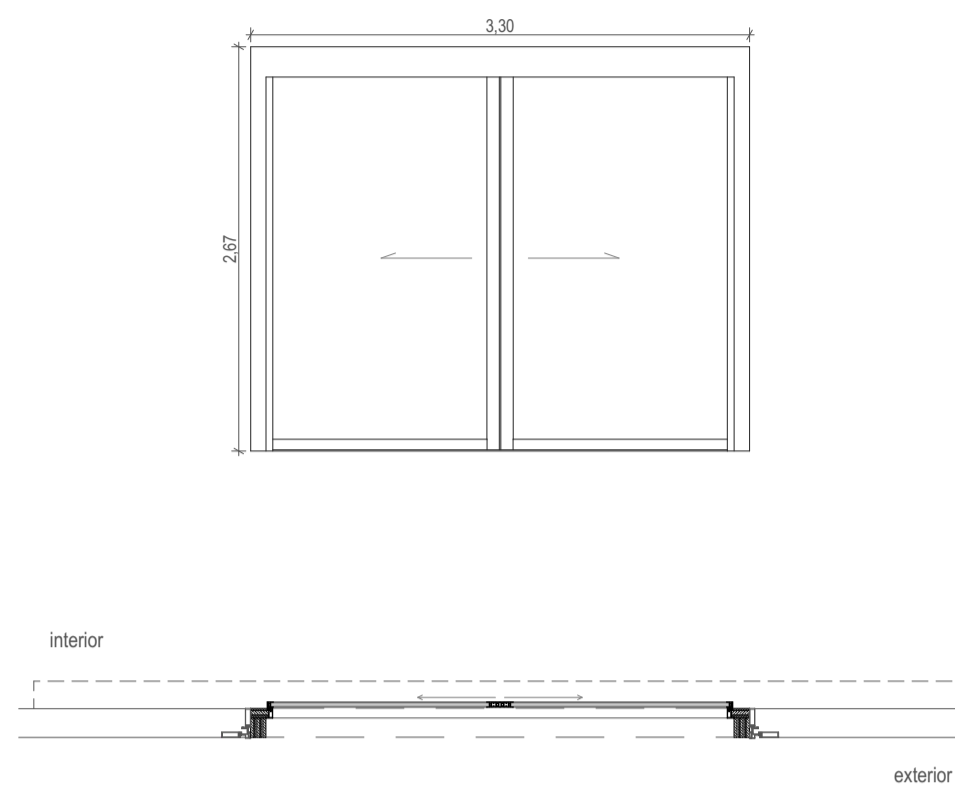

DESIGNAÇÃO
 QUANTIDADE
 DIMENSÕES
 SISTEMA FUNCIONAL
 SENTIDO DE ABERTURA
 MATERIAIS

VE.22
 1
 330cm x 300cm
 2 FOLHAS DE CORRER AUTOMÁTICAS
 ABERTURA PARA INTERIOR
 CAIXILHARIA EM ALUMINIO LACADO CINZA COM FOLHA EM VIDRO LAMINADO INCOLOR

VE.23
 1
 330cm x 267cm
 2 FOLHAS DE CORRER AUTOMÁTICAS
 ABERTURA PARA INTERIOR
 CAIXILHARIA EM ALUMINIO LACADO CINZA COM FOLHA EM VIDRO LAMINADO INCOLOR

VE.24
 1
 330cm x 240cm
 2 FOLHAS DE CORRER AUTOMÁTICAS
 ABERTURA PARA INTERIOR
 CAIXILHARIA EM ALUMINIO LACADO CINZA COM FOLHA EM VIDRO LAMINADO INCOLOR

DESIGNAÇÃO
 QUANTIDADE
 DIMENSÕES
 SISTEMA FUNCIONAL
 SENTIDO DE ABERTURA
 MATERIAIS

VI.01
 1
 92cm x 300cm
 1 FOLHA DE CORRER AUTOMÁTICA
 ABERTURA PARA FORA
 CAIXILHARIA EM ALUMINIO LACADO CINZA COM FOLHA EM VIDRO LAMINADO INCOLOR

VI.02
 1
 80cm x 220cm
 1 FOLHA PIVOTANTE
 ABERTURA PARA DENTRO
 PORTA EM MADEIRA LACADA A BRANCO COM ACRESCENTO DE PLACA DE POLICARBONATO TRANSLÚCIDA.
 PORMENOR DE PAREDE DE MUSGO PERSONALIZADA.

VI.03
 1
 100cm x 250cm
 1 FOLHA BATENTE
 ABERTURA PARA DENTRO
 FOLHA E CAIXILHARIA EM MADEIRA LACADA DE BRANCO