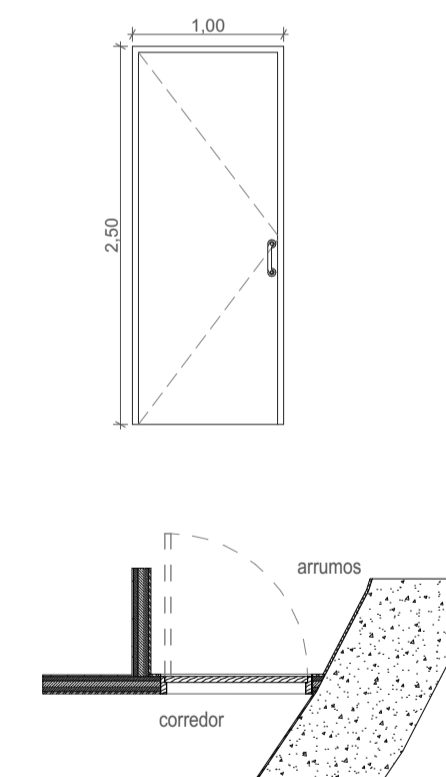

DESIGNAÇÃO
 QUANTIDADE
 DIMENSÕES
 SISTEMA FUNCIONAL
 SENTIDO DE ABERTURA
 MATERIAIS

VE.22
 1
 330cm x 300cm
 2 FOLHAS DE CORRER AUTOMÁTICAS
 ABERTURA PARA INTERIOR
 CAIXILHARIA EM ALUMINIO LACADO CINZA COM FOLHA EM VIDRO LAMINADO INCOLOR

VE.23
 1
 330cm x 267cm
 2 FOLHAS DE CORRER AUTOMÁTICAS
 ABERTURA PARA INTERIOR
 CAIXILHARIA EM ALUMINIO LACADO CINZA COM FOLHA EM VIDRO LAMINADO INCOLOR

VE.24
 1
 330cm x 240cm
 2 FOLHAS DE CORRER AUTOMÁTICAS
 ABERTURA PARA INTERIOR
 CAIXILHARIA EM ALUMINIO LACADO CINZA COM FOLHA EM VIDRO LAMINADO INCOLOR

DESIGNAÇÃO
 QUANTIDADE
 DIMENSÕES
 SISTEMA FUNCIONAL
 SENTIDO DE ABERTURA
 MATERIAIS

VI.01
 1
 92cm x 300cm
 1 FOLHA DE CORRER AUTOMÁTICA
 ABERTURA PARA FORA
 CAIXILHARIA EM ALUMINIO LACADO CINZA COM FOLHA EM VIDRO LAMINADO INCOLOR

VI.02
 1
 80cm x 220cm
 1 FOLHA PIVOTANTE
 ABERTURA PARA DENTRO
 PORTA EM MADEIRA LACADA A BRANCO COM ACRESCENTO DE PLACA DE POLICARBONATO TRANSLÚCIDA.
 PORMENOR DE PAREDE DE MUSGO PERSONALIZADA.

VI.03
 1
 100cm x 250cm
 1 FOLHA BATENTE
 ABERTURA PARA DENTRO
 FOLHA E CAIXILHARIA EM MADEIRA LACADA DE BRANCO