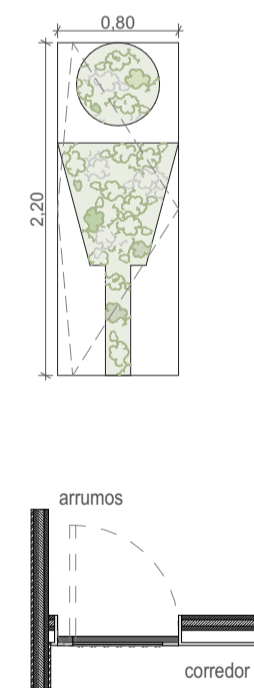

DESIGNAÇÃO
 QUANTIDADE
 DIMENSÕES
 SISTEMA FUNCIONAL
 SENTIDO DE ABERTURA
 MATERIAIS

VE.22
 1
 330cm x 300cm
 2 FOLHAS DE CORRER AUTOMÁTICAS
 ABERTURA PARA INTERIOR
 CAIXILHARIA EM ALUMINIO LACADO CINZA COM FOLHA EM VIDRO LAMINADO INCOLOR

VE.23
 1
 330cm x 267cm
 2 FOLHAS DE CORRER AUTOMÁTICAS
 ABERTURA PARA INTERIOR
 CAIXILHARIA EM ALUMINIO LACADO CINZA COM FOLHA EM VIDRO LAMINADO INCOLOR

VE.24
 1
 330cm x 240cm
 2 FOLHAS DE CORRER AUTOMÁTICAS
 ABERTURA PARA INTERIOR
 CAIXILHARIA EM ALUMINIO LACADO CINZA COM FOLHA EM VIDRO LAMINADO INCOLOR

DESIGNAÇÃO
 QUANTIDADE
 DIMENSÕES
 SISTEMA FUNCIONAL
 SENTIDO DE ABERTURA
 MATERIAIS

VI.01
 1
 92cm x 300cm
 1 FOLHA DE CORRER AUTOMÁTICA
 ABERTURA PARA FORA
 CAIXILHARIA EM ALUMINIO LACADO CINZA COM FOLHA EM VIDRO LAMINADO INCOLOR

VI.02
 1
 80cm x 220cm
 1 FOLHA PIVOTANTE
 ABERTURA PARA DENTRO
 PORTA EM MADEIRA LACADA A BRANCO COM ACRESCENTO DE PLACA DE POLICARBONATO TRANSLÚCIDA.
 PORMENOR DE PAREDE DE MUSGO PERSONALIZADA.

VI.03
 1
 100cm x 250cm
 1 FOLHA BATENTE
 ABERTURA PARA DENTRO
 FOLHA E CAIXILHARIA EM MADEIRA LACADA DE BRANCO