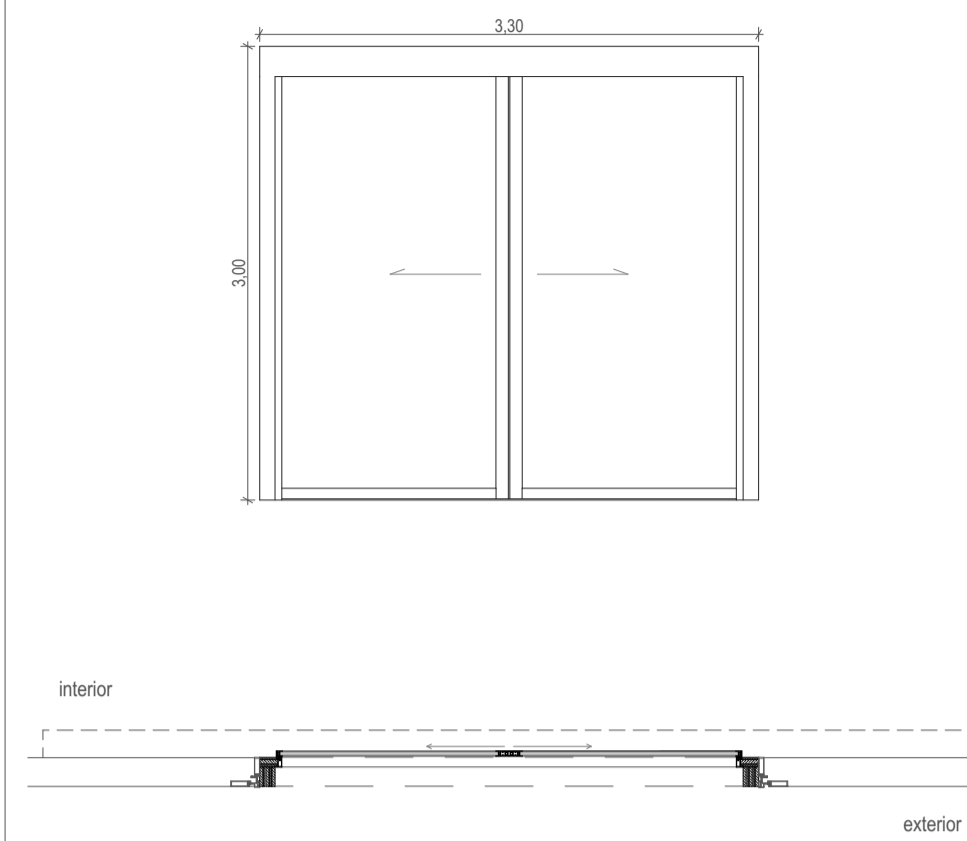

DESIGNAÇÃO
 QUANTIDADE
 DIMENSÕES
 SISTEMA FUNCIONAL
 SENTIDO DE ABERTURA
 MATERIAIS

VE.22
 1
 330cm x 300cm
 2 FOLHAS DE CORRER AUTOMÁTICAS
 ABERTURA PARA INTERIOR
 CAIXILHARIA EM ALUMINIO LACADO CINZA COM FOLHA EM VIDRO LAMINADO INCOLOR

VE.23
 1
 330cm x 267cm
 2 FOLHAS DE CORRER AUTOMÁTICAS
 ABERTURA PARA INTERIOR
 CAIXILHARIA EM ALUMINIO LACADO CINZA COM FOLHA EM VIDRO LAMINADO INCOLOR

VE.24
 1
 330cm x 240cm
 2 FOLHAS DE CORRER AUTOMÁTICAS
 ABERTURA PARA INTERIOR
 CAIXILHARIA EM ALUMINIO LACADO CINZA COM FOLHA EM VIDRO LAMINADO INCOLOR

DESIGNAÇÃO
 QUANTIDADE
 DIMENSÕES
 SISTEMA FUNCIONAL
 SENTIDO DE ABERTURA
 MATERIAIS

VI.01
 1
 92cm x 300cm
 1 FOLHA DE CORRER AUTOMÁTICA
 ABERTURA PARA FORA
 CAIXILHARIA EM ALUMINIO LACADO CINZA COM FOLHA EM VIDRO LAMINADO INCOLOR

VI.02
 1
 80cm x 220cm
 1 FOLHA PIVOTANTE
 ABERTURA PARA DENTRO
 PORTA EM MADEIRA LACADA A BRANCO COM ACRESCENTO DE PLACA DE POLICARBONATO TRANSLÚCIDA.
 PORMENOR DE PAREDE DE MUSGO PERSONALIZADA.

VI.03
 1
 100cm x 250cm
 1 FOLHA BATENTE
 ABERTURA PARA DENTRO
 FOLHA E CAIXILHARIA EM MADEIRA LACADA DE BRANCO