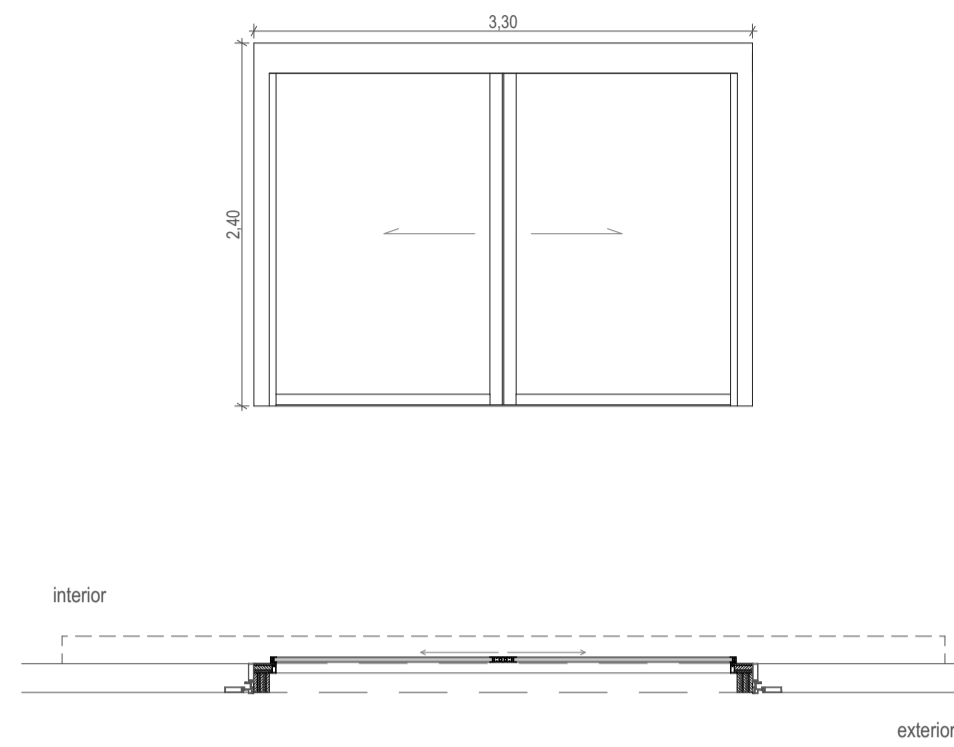

DESIGNAÇÃO
 QUANTIDADE
 DIMENSÕES
 SISTEMA FUNCIONAL
 SENTIDO DE ABERTURA
 MATERIAIS

VE.22
 1
 330cm x 300cm
 2 FOLHAS DE CORRER AUTOMÁTICAS
 ABERTURA PARA INTERIOR
 CAIXILHARIA EM ALUMINIO LACADO CINZA COM FOLHA EM VIDRO LAMINADO INCOLOR

VE.23
 1
 330cm x 267cm
 2 FOLHAS DE CORRER AUTOMÁTICAS
 ABERTURA PARA INTERIOR
 CAIXILHARIA EM ALUMINIO LACADO CINZA COM FOLHA EM VIDRO LAMINADO INCOLOR

VE.24
 1
 330cm x 240cm
 2 FOLHAS DE CORRER AUTOMÁTICAS
 ABERTURA PARA INTERIOR
 CAIXILHARIA EM ALUMINIO LACADO CINZA COM FOLHA EM VIDRO LAMINADO INCOLOR

DESIGNAÇÃO
 QUANTIDADE
 DIMENSÕES
 SISTEMA FUNCIONAL
 SENTIDO DE ABERTURA
 MATERIAIS

VI.01
 1
 92cm x 300cm
 1 FOLHA DE CORRER AUTOMÁTICA
 ABERTURA PARA FORA
 CAIXILHARIA EM ALUMINIO LACADO CINZA COM FOLHA EM VIDRO LAMINADO INCOLOR

VI.02
 1
 80cm x 220cm
 1 FOLHA PIVOTANTE
 ABERTURA PARA DENTRO
 PORTA EM MADEIRA LACADA A BRANCO COM ACRESCENTO DE PLACA DE POLICARBONATO TRANSLÚCIDA.
 PORMENOR DE PAREDE DE MUSGO PERSONALIZADA.

VI.03
 1
 100cm x 250cm
 1 FOLHA BATENTE
 ABERTURA PARA DENTRO
 FOLHA E CAIXILHARIA EM MADEIRA LACADA DE BRANCO