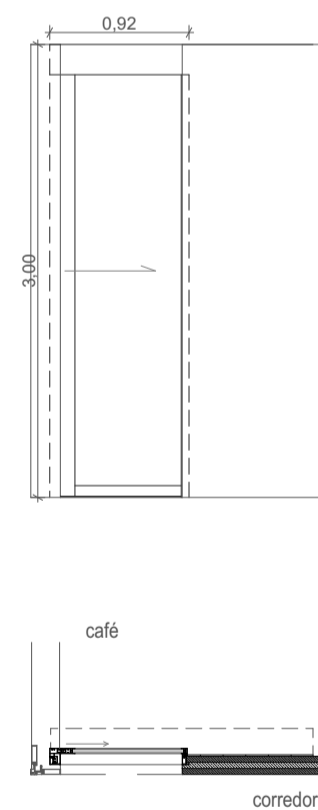

DESIGNAÇÃO
 QUANTIDADE
 DIMENSÕES
 SISTEMA FUNCIONAL
 SENTIDO DE ABERTURA
 MATERIAIS

VE.22
 1
 330cm x 300cm
 2 FOLHAS DE CORRER AUTOMÁTICAS
 ABERTURA PARA INTERIOR
 CAIXILHARIA EM ALUMINIO LACADO CINZA COM FOLHA EM VIDRO LAMINADO INCOLOR

VE.23
 1
 330cm x 267cm
 2 FOLHAS DE CORRER AUTOMÁTICAS
 ABERTURA PARA INTERIOR
 CAIXILHARIA EM ALUMINIO LACADO CINZA COM FOLHA EM VIDRO LAMINADO INCOLOR

VE.24
 1
 330cm x 240cm
 2 FOLHAS DE CORRER AUTOMÁTICAS
 ABERTURA PARA INTERIOR
 CAIXILHARIA EM ALUMINIO LACADO CINZA COM FOLHA EM VIDRO LAMINADO INCOLOR

DESIGNAÇÃO
 QUANTIDADE
 DIMENSÕES
 SISTEMA FUNCIONAL
 SENTIDO DE ABERTURA
 MATERIAIS

VI.01
 1
 92cm x 300cm
 1 FOLHA DE CORRER AUTOMÁTICA
 ABERTURA PARA FORA
 CAIXILHARIA EM ALUMINIO LACADO CINZA COM FOLHA EM VIDRO LAMINADO INCOLOR

VI.02
 1
 80cm x 220cm
 1 FOLHA PIVOTANTE
 ABERTURA PARA DENTRO
 PORTA EM MADEIRA LACADA A BRANCO COM ACRESCENTO DE PLACA DE POLICARBONATO TRANSLÚCIDA.
 PORMENOR DE PAREDE DE MUSGO PERSONALIZADA.

VI.03
 1
 100cm x 250cm
 1 FOLHA BATENTE
 ABERTURA PARA DENTRO
 FOLHA E CAIXILHARIA EM MADEIRA LACADA DE BRANCO