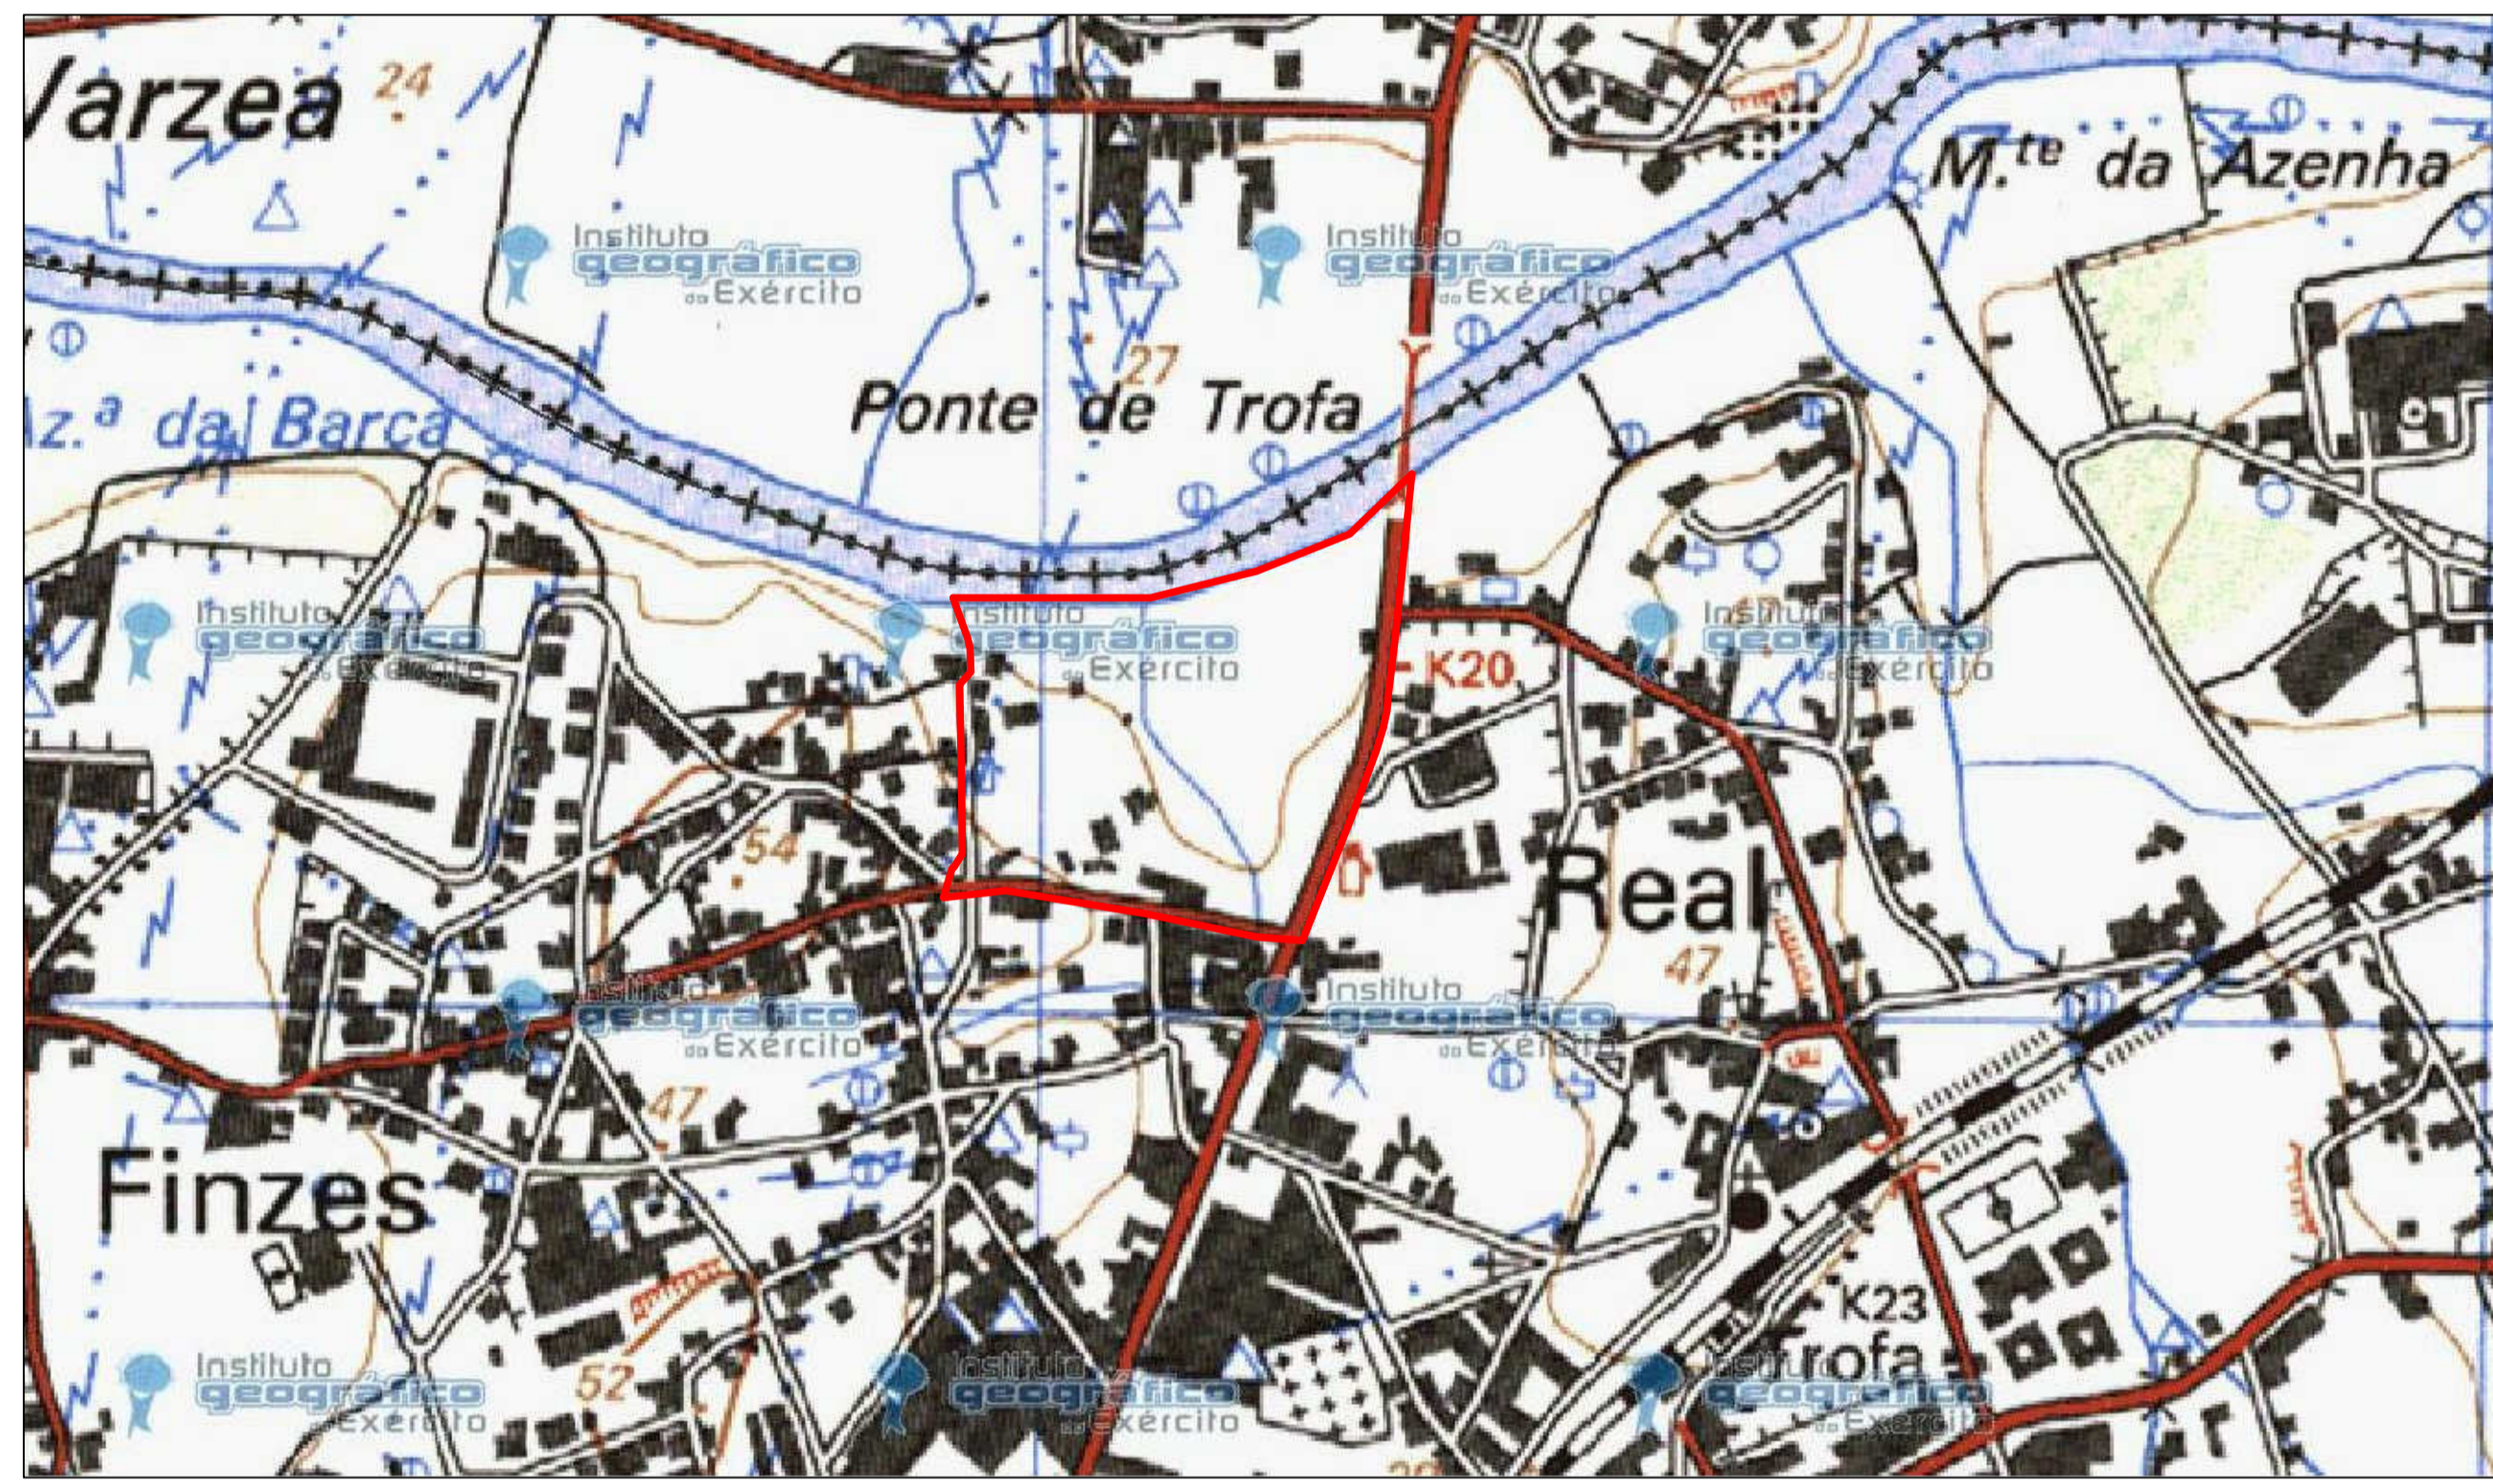

LEGENDA:

Limite da área de estudo

Pedro Neves, 18376

ZONA RIBERINHA DE EXPANSÃO DA TROFA: PROJECTO URBANO
Coimbra

DISSECTAÇÃO DE M.A.