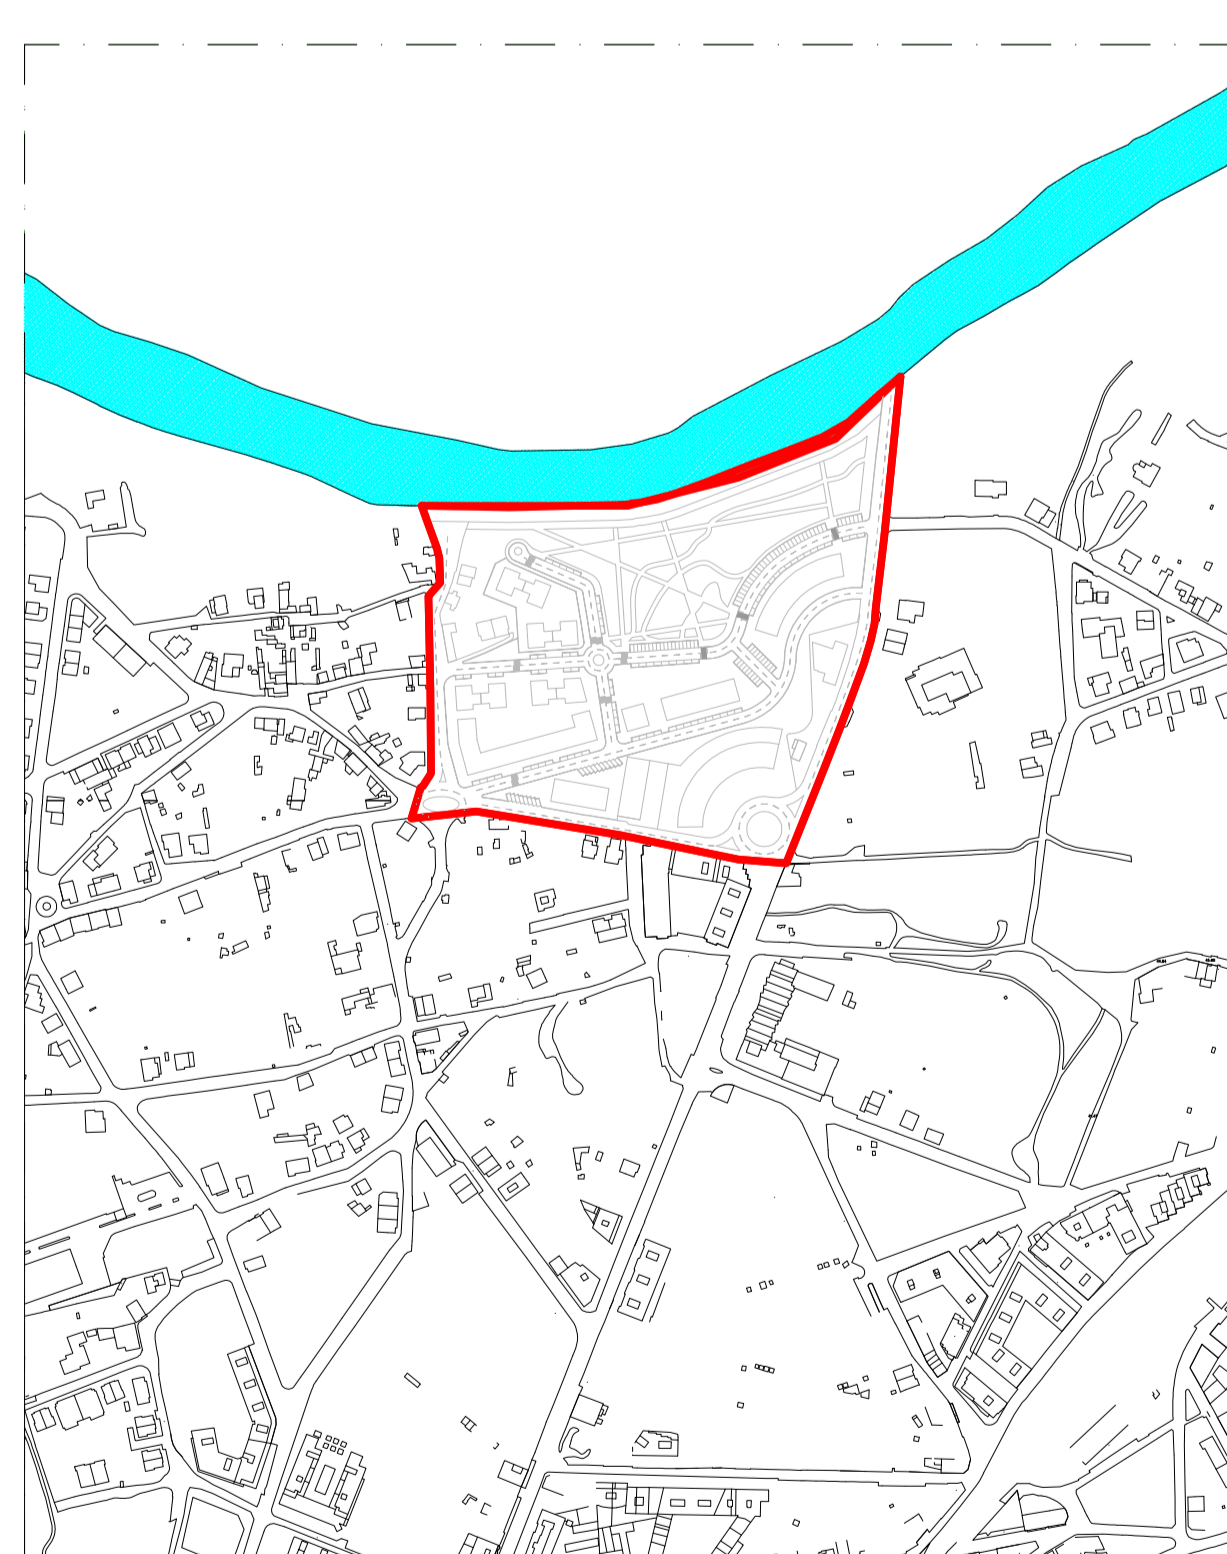

LEGENDA:

Rio Azeiteira

Limite da área de estudo

Pedro Neves, 18376

ZONA RIBERINHA DE EXPANSÃO DA TROFA: PROJECTO URBANO
Coimbra

DISSECTAÇÃO DE M.A.