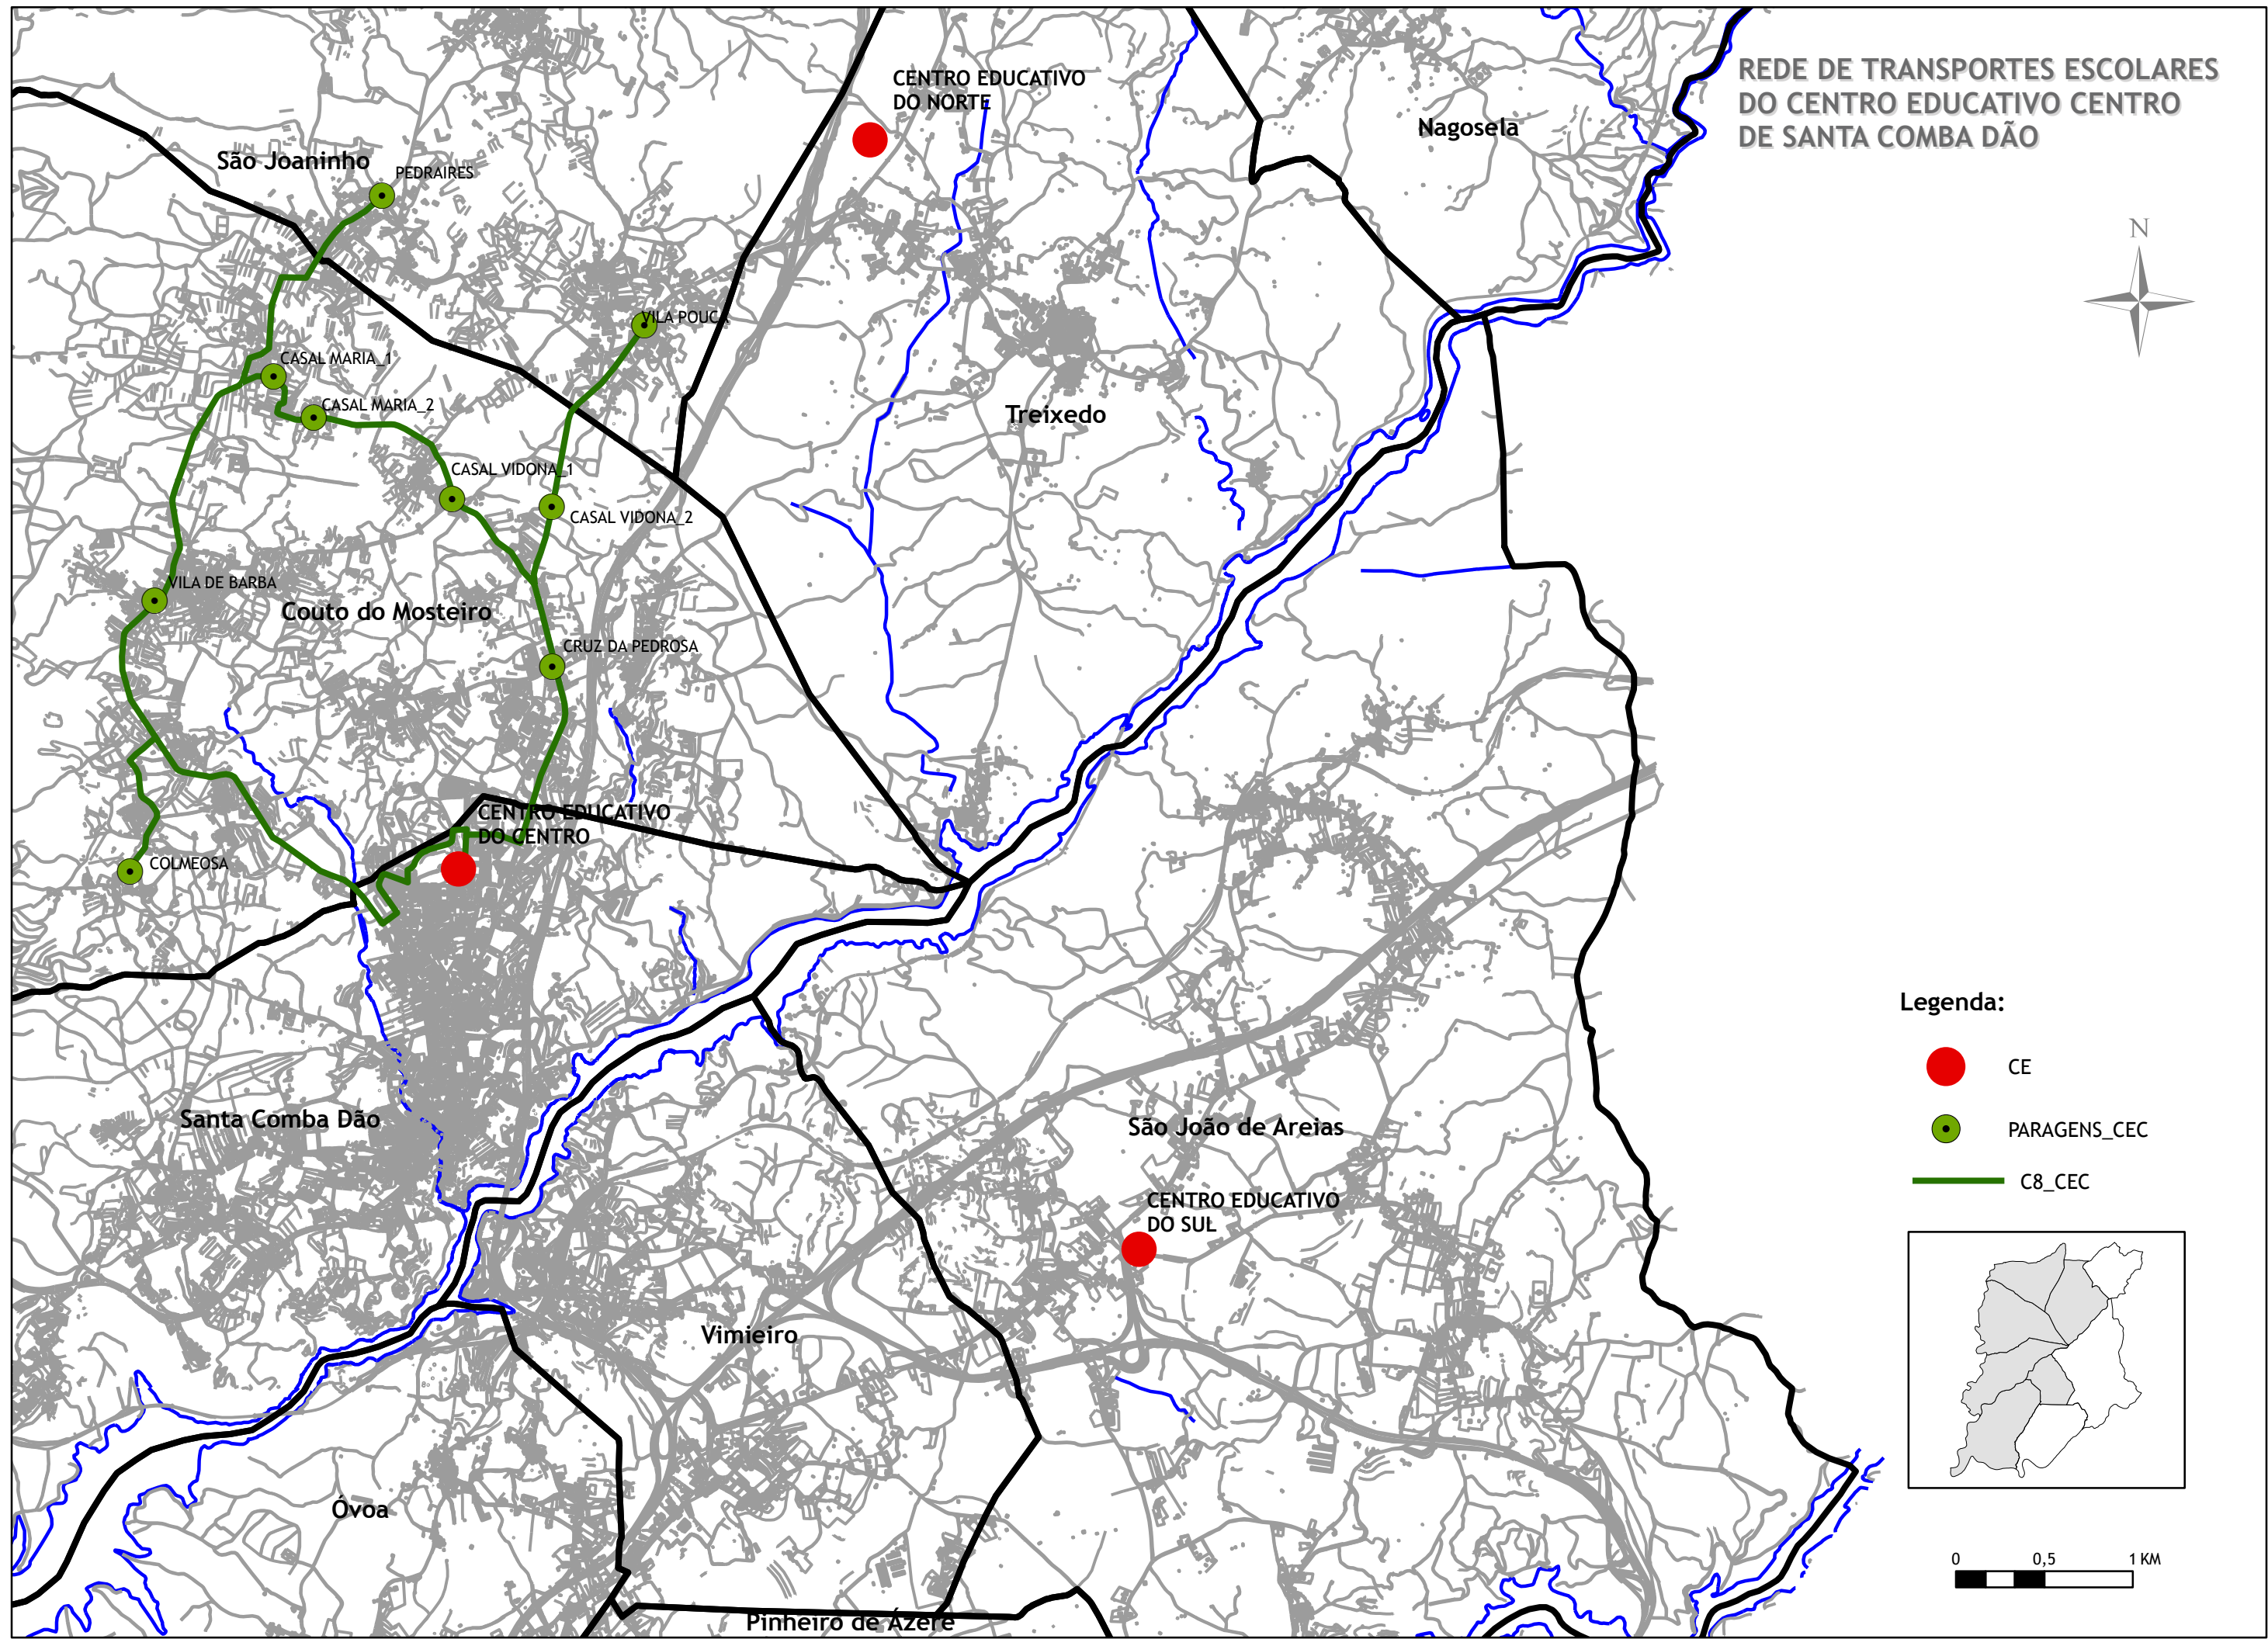

# REDE DE TRANSPORTES ESCOLARES DO CENTRO EDUCATIVO CENTRO DE SANTA COMBA DÃO

CENTRO EDUCATIVO DO NORTE

Nagosela

São Joaninho

PEDRAIRES

VILA POUÇ

CASAL MARIA\_1

CASAL MARIA\_2

CASAL VIDONA\_1

CASAL VIDONA\_2

Treixedo

VILA DE BARBA

Couto do Mosteiro

CRUZ DA PEDROSA

CENTRO EDUCATIVO DO CENTRO

COLMEOSA

Santa Comba Dão

São João de Areias

CENTRO EDUCATIVO DO SUL

Vimieiro

Ovoa

Pinheiro de Azere

## Legenda:

CE

PARAGENS\_CEC

C8\_CEC