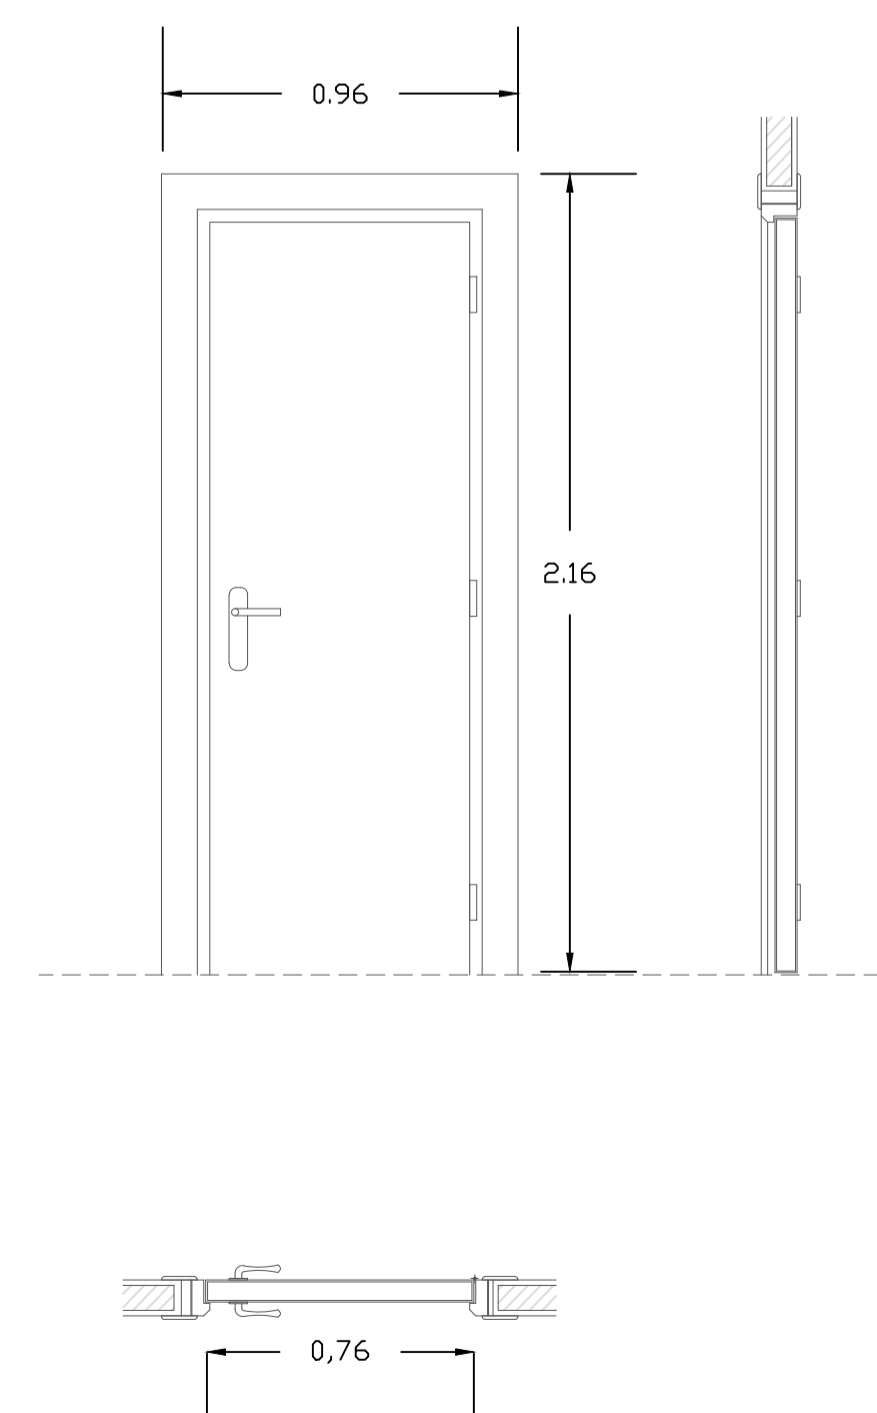

JANELA VARANDA QUARTO
CAIXILHARIA EM ALUMINIO, VIDRO FIXO

PORTA INTERIOR QUARTO
AROS E PORTA EM MADEIRA, CDR CARVALHO

PORTA ENTRADA QUARTO
AROS E PORTA EM AÇO, CDR CINZA MATE

ENVIDRAÇADOS
CAIXILHARIA EM ALUMINIO, VIDRO FIXO