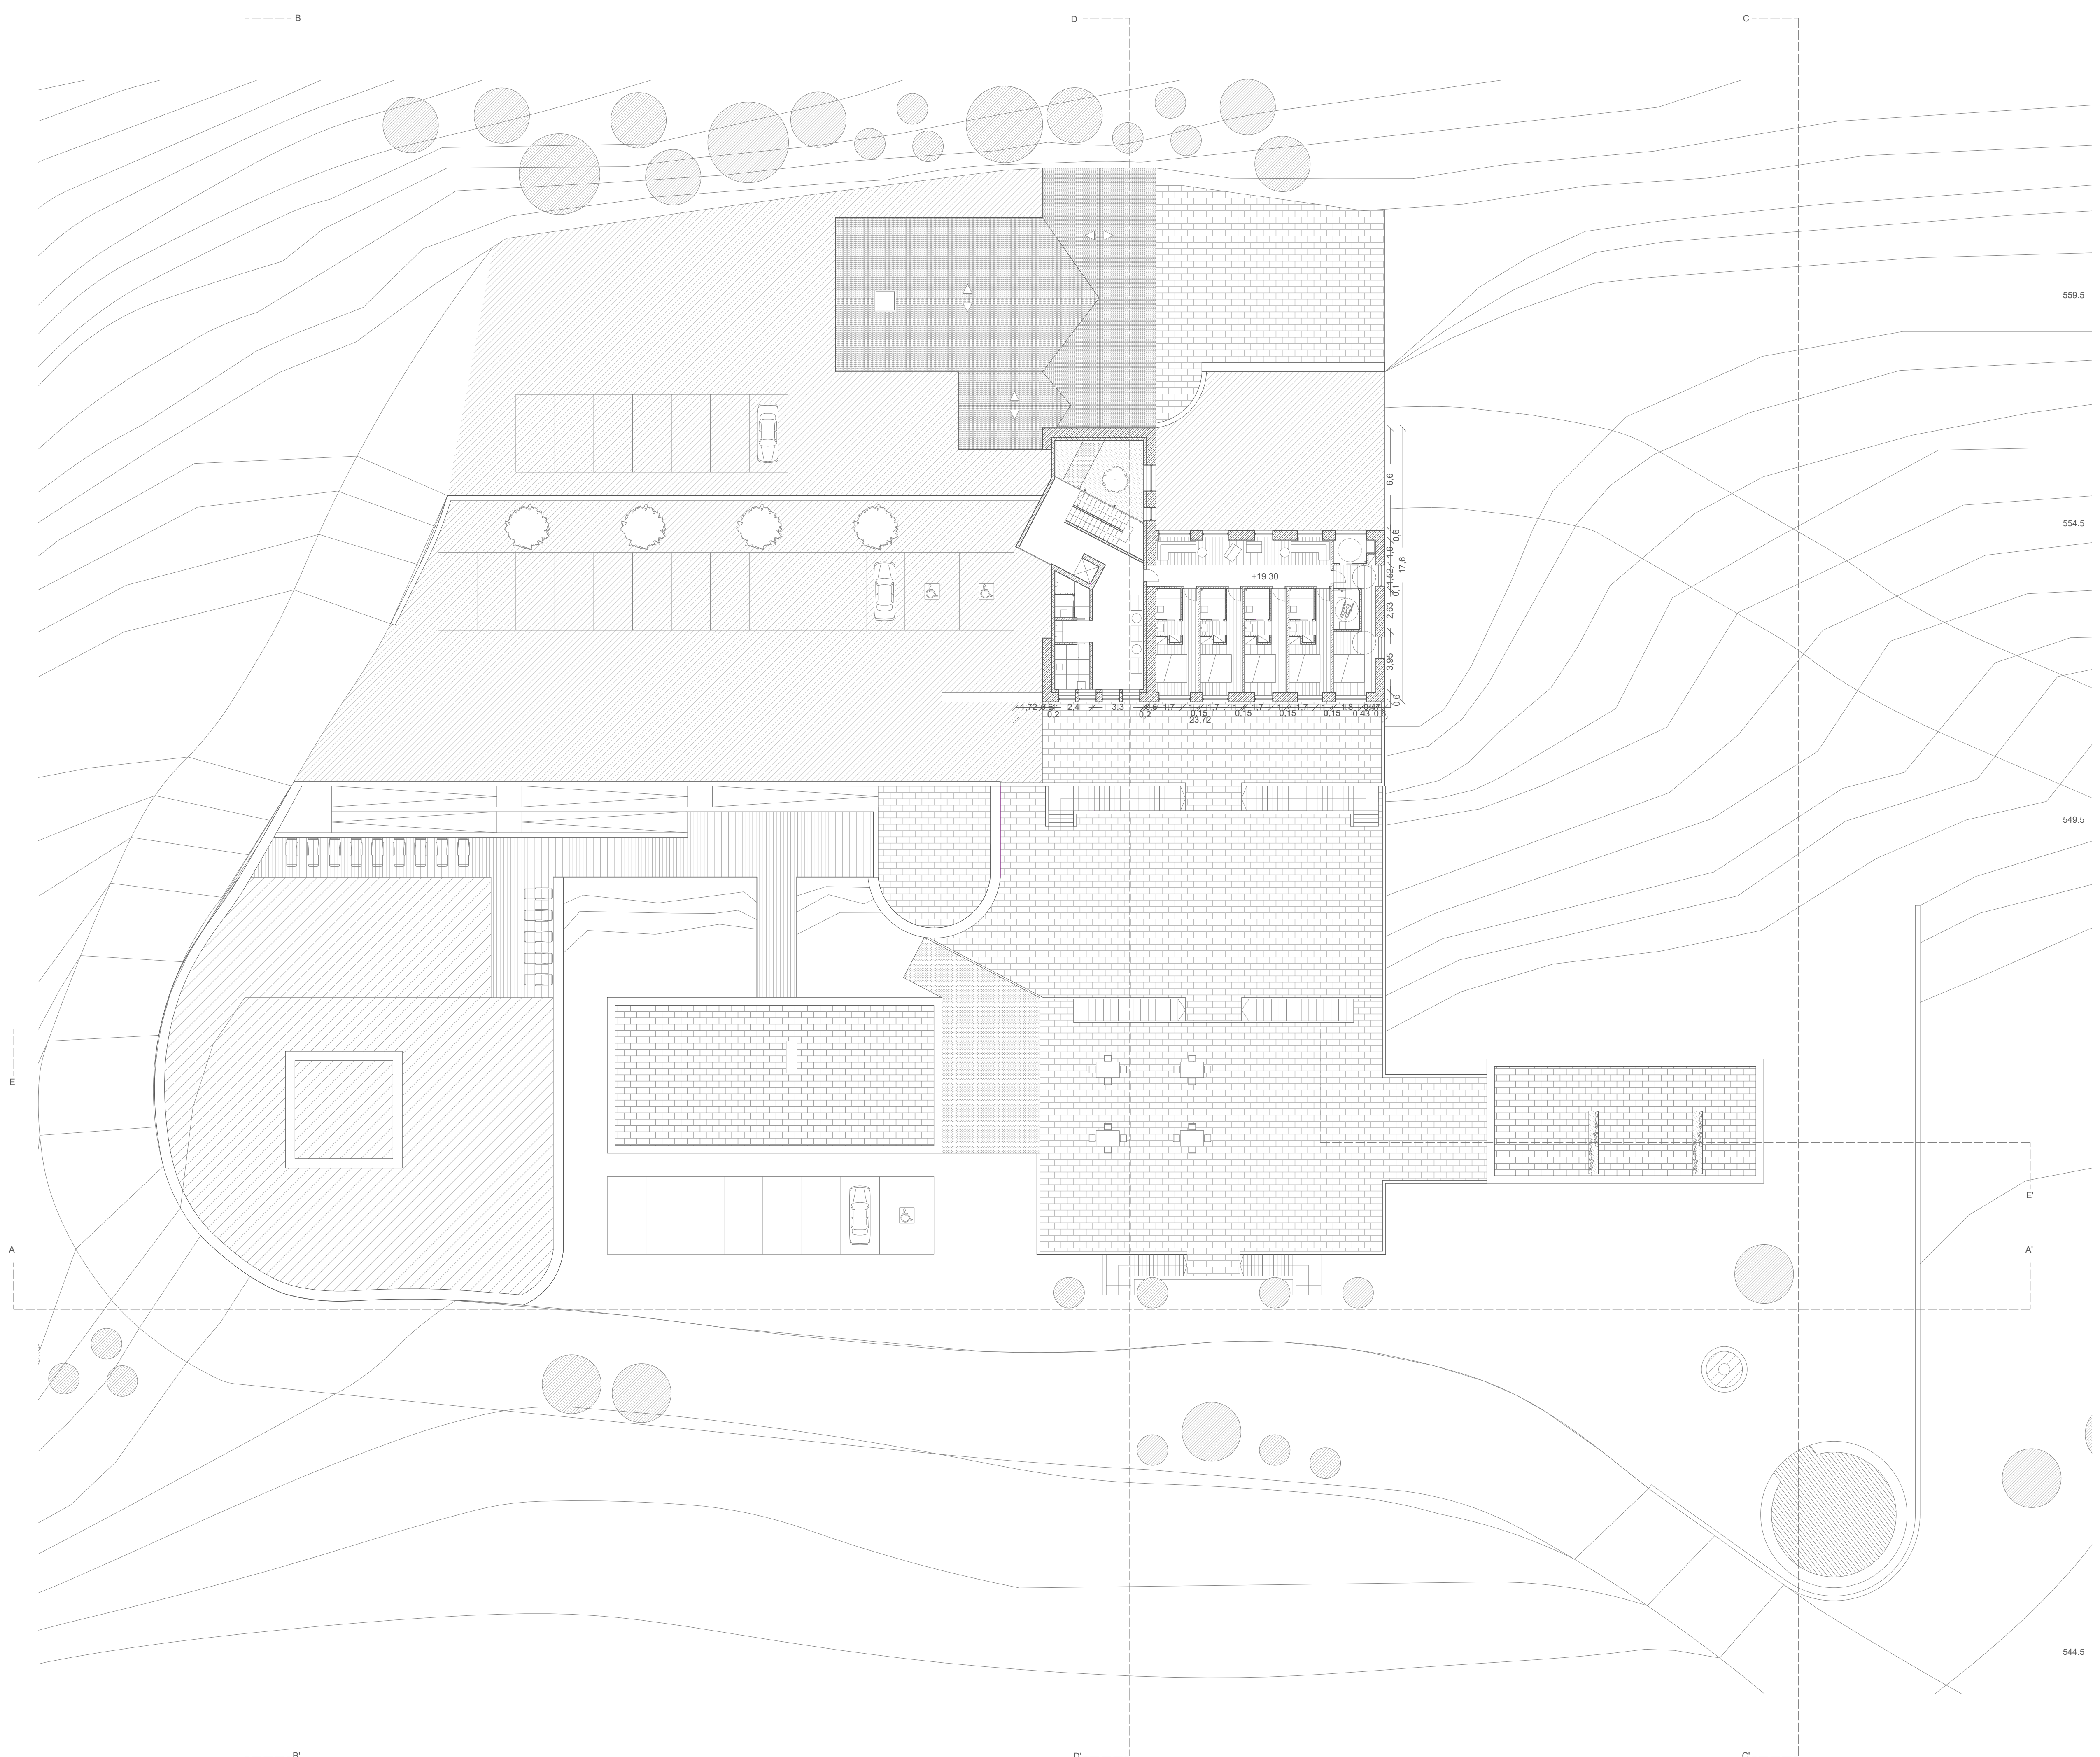

"Re-habitar as Termas Radium"
 Cláudia Vanessa Marques Gonçalves
 544.5
 Planta Piso 5 do proposto
 Desenho 31
 Escala 1/200
 Orientadora - Prof. Doutora Inês Daniel de Campos
 Co-orientadora - Prof. Doutora Cláudia Sofia Beato
 Universidade da Beira Interior novembro 2018

"Re-habitar as Termas Radium"
 Cláudia Vanessa Marques Gonçalves
 544.5
 Planta Piso 4 do proposto
 Desenho 30
 Escala 1/200
 Orientadora - Prof. Doutora Inês Daniel de Campos
 Co-orientadora - Prof. Doutora Cláudia Sofia Beato
 Universidade da Beira Interior novembro 2018