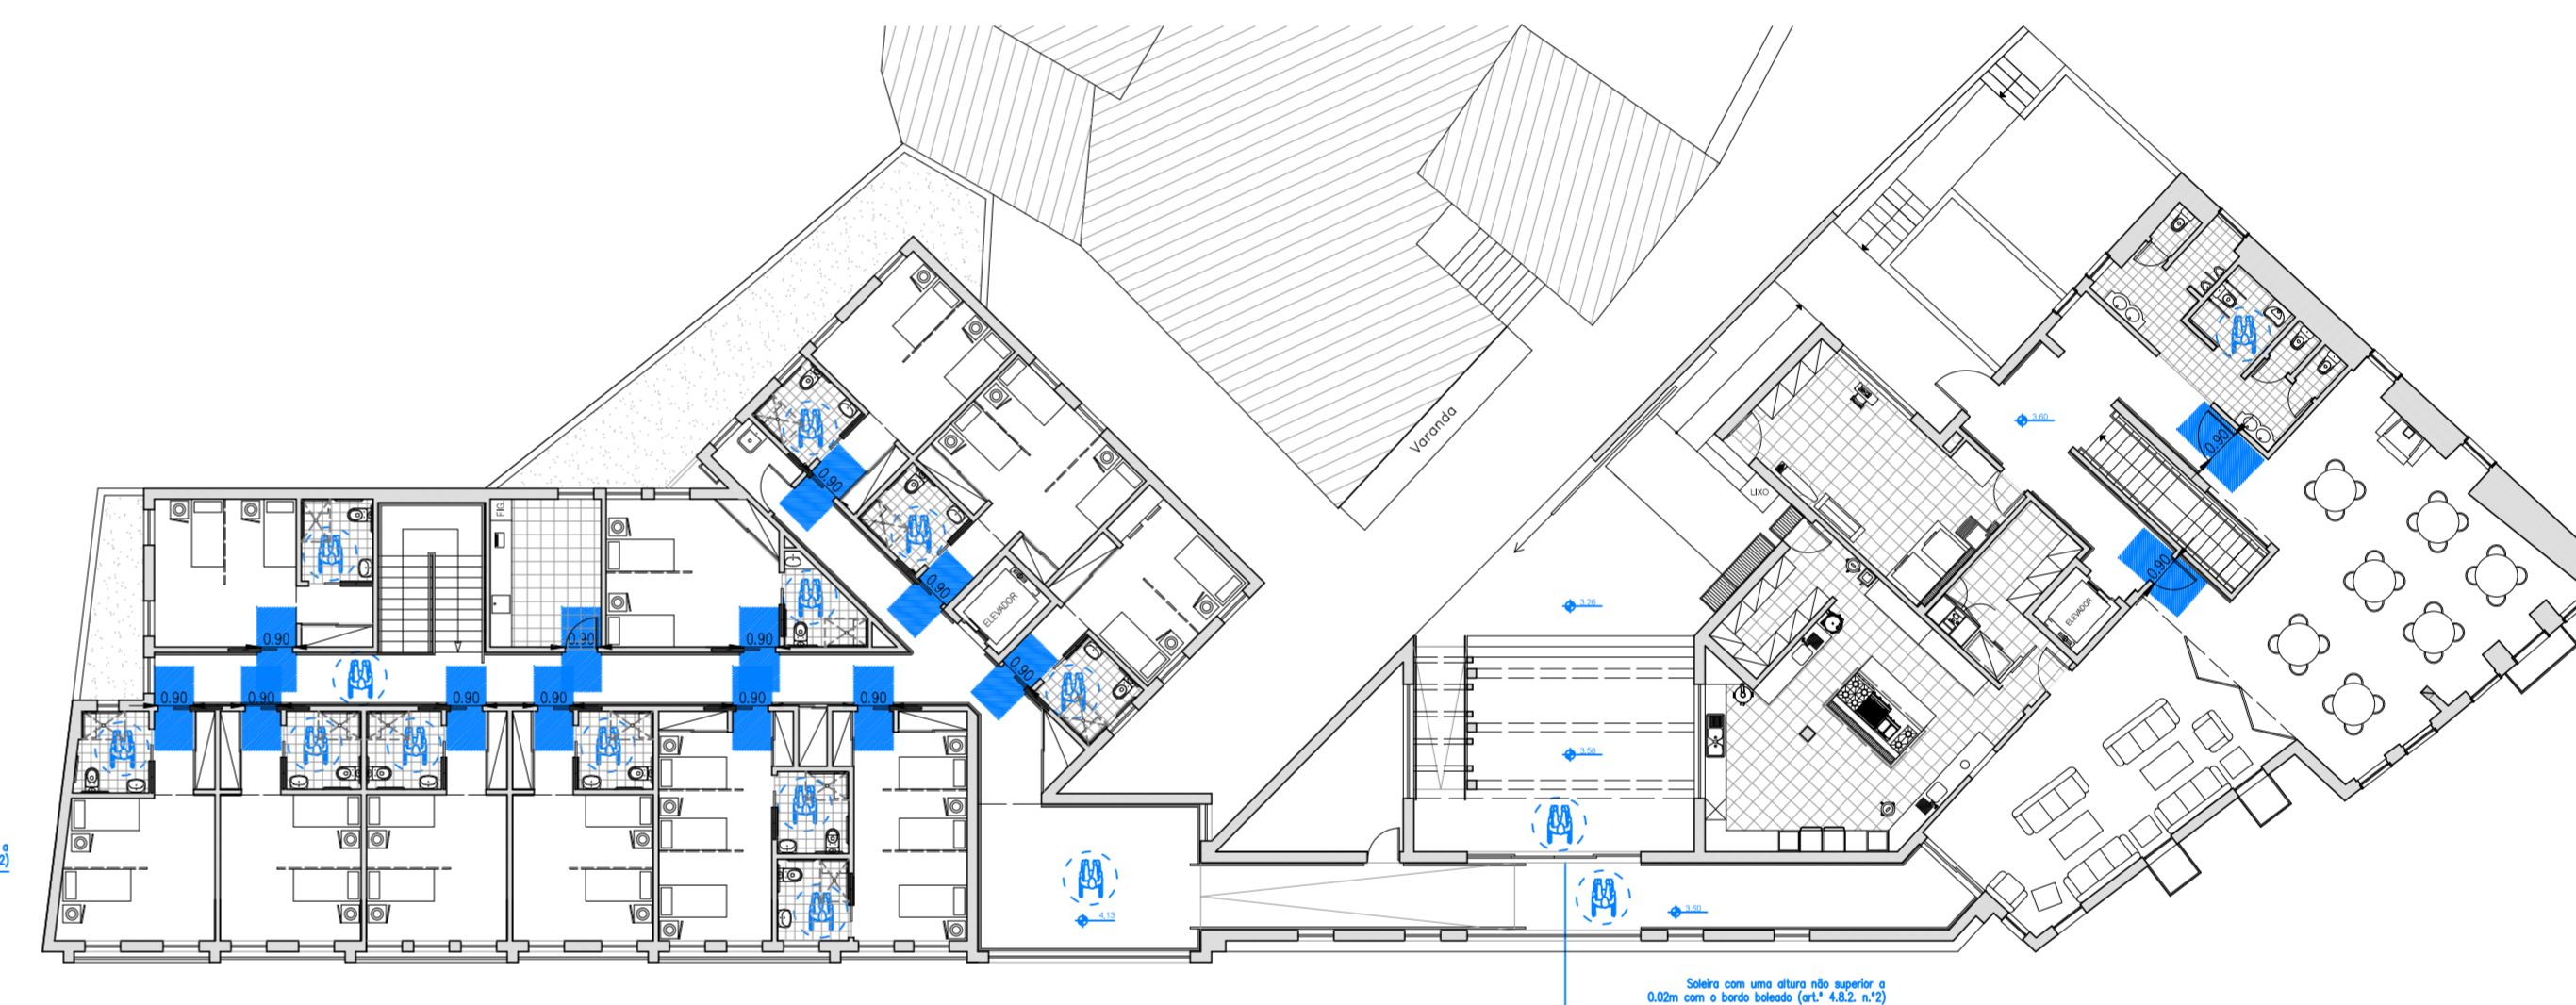

PLANTA DO PISO 0  
PROPOSTO

PLANTA DO PISO 1  
PROPOSTO

PLANTA DE ACESSIBILIDADES	Autor: Ricardo Manuel Ferreira Frias (a.28618)	Folha N.º <b>15</b>
Designação: Ampliação de um equipamento social para implementação de ERPI		
Localização: Rua da Igreja - Ervedosa do Douro - S. João da Pesqueira		
Requerente: AITIED - Associação para infância e Terceira Idade de Ervedosa do Douro		
PROJETO DE ARQUITETURA	Esc. 1/ 200	Cotas em Metros Junho 2017