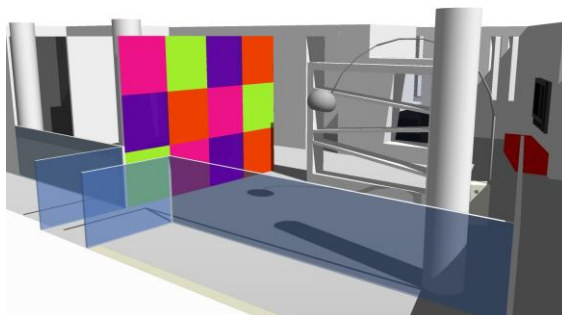

## Reabilitação/Reconversão do Interior do Edifício Arte e Cultura na Covilhã para Habitação (Tipo Loft) e um Espaço para Exposição

**Nome:** Paula Brito

**Dissertação a Mestrado Integrado:** opção prática – realização de projecto