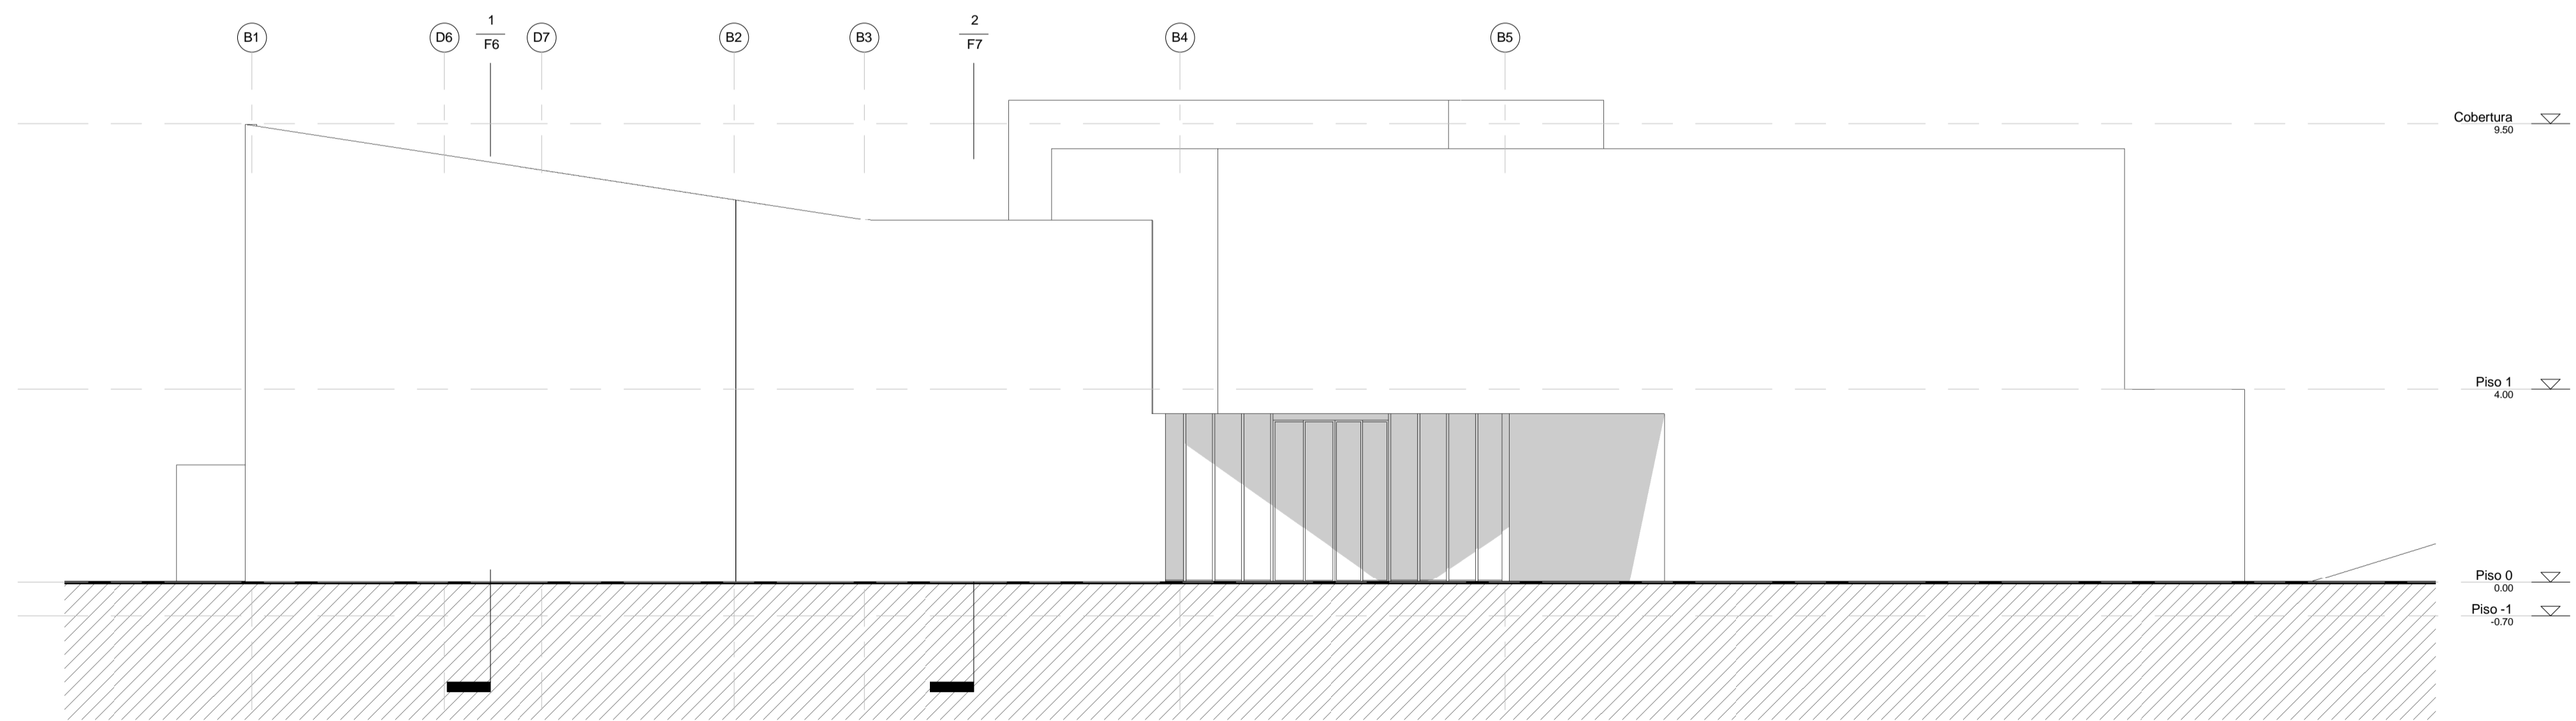

1 Este
1 : 100

2 Oeste
1 : 100

PROJECTO - CENTRO DE FORMAÇÃO PARA A SUSTENTABILIDADE			
ALLINA	LYDIA RAFAELA DUARTE AMARAL	NÚMERO:	18480
ORIENTADOR	PROF. DOUTOR MIGUEL J. SANTIAGO	DATA:	08.07.2010
CO-ORIENTADOR	PROF. DOUTOR JOÃO CARLOS LANZINHA	ESCALA:	1 : 100
ALÇADOS II			FS