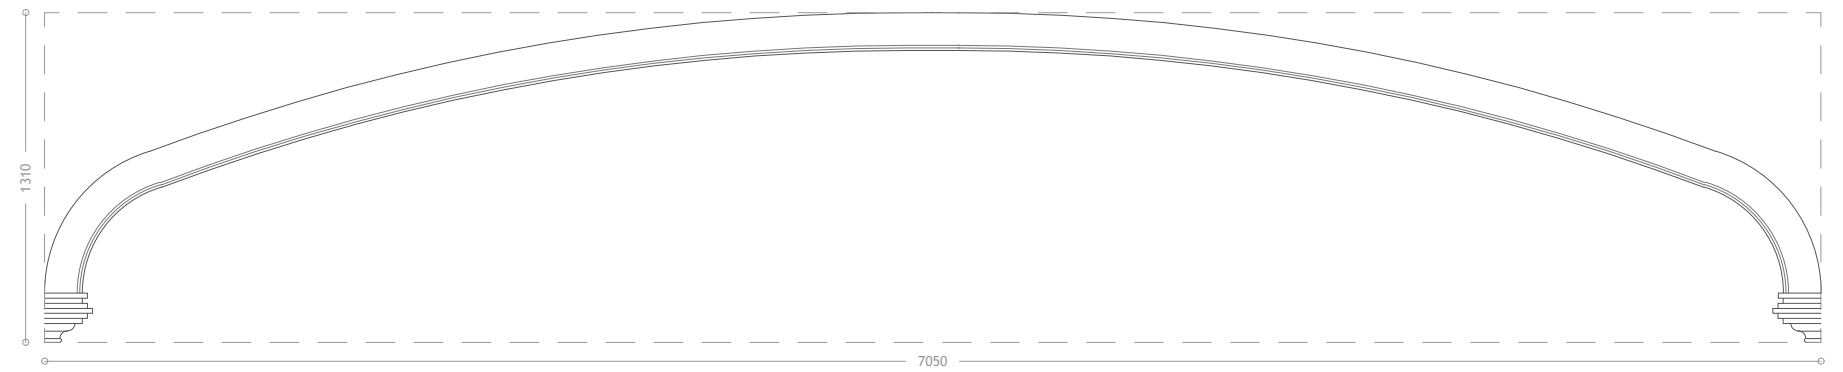

### Arco V4

Imagem 201 - Levantamento fotográfico do Arco V4

**- Exemplos:**

1

**- Caracterização:**

Arco em madeira com esmalte verde-azulado.

**- Localização no desenho original:**

Sala de espetáculo 2, piso 1.

**- Localização no desenho de projeto:**

Sala de espetáculo 2, piso 1.

**- Proposta de solução:**

Restauro integral do arco e renovação dos esmaltes, mantendo-se a sua localização no projeto de reabilitação.

Imagem 202 e 203 - Localização do Arco V4 na planta original (esquerda) e na planta de projeto (direita) - Escala 1:650

Imagem 204 - Levantamento gráfico do Arco V4 - Frente - Escala 1:30

Imagem 205 - Levantamento gráfico do Arco V4 - Planta - Escala 1:30

Imagem 206 - Levantamento gráfico a cores do Arco V4 - Frente - Escala 1:30