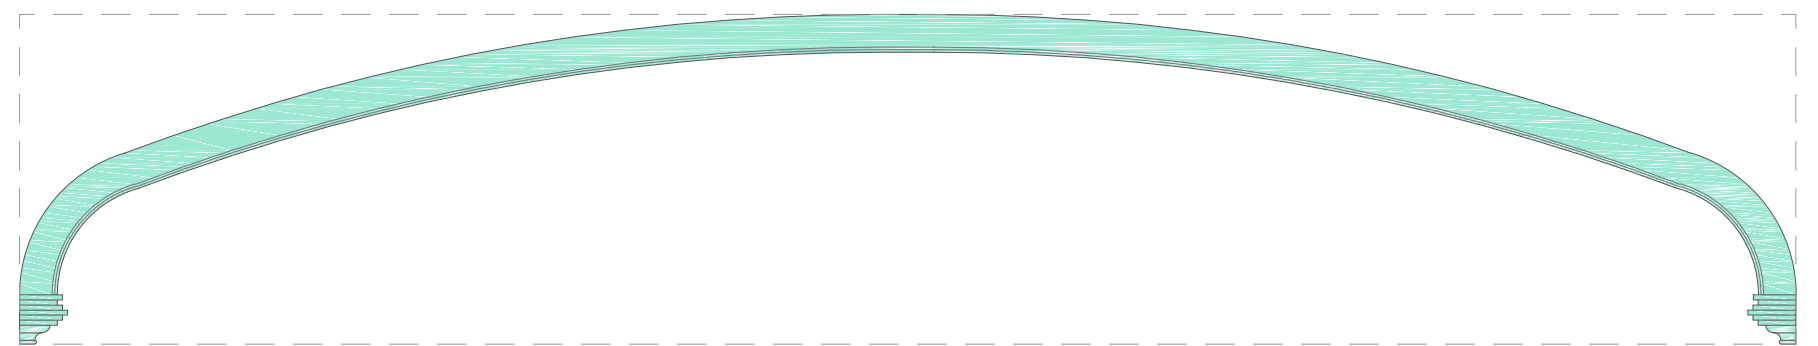

**- Localização no desenho de projeto:**

Sala de espetáculo 2, piso 1.

**- Proposta de solução:**

Restauro integral do arco e renovação dos esmaltes, mantendo-se a sua localização no projeto de reabilitação.

Imagem 202 e 203 - Localização do Arco V4 na planta original (esquerda) e na planta de projeto (direita) - Escala 1:650

Imagem 204 - Levantamento gráfico do Arco V4 - Frente - Escala 1:30

Imagem 205 - Levantamento gráfico do Arco V4 - Planta - Escala 1:30

Imagem 206 - Levantamento gráfico a cores do Arco V4 - Frente - Escala 1:30