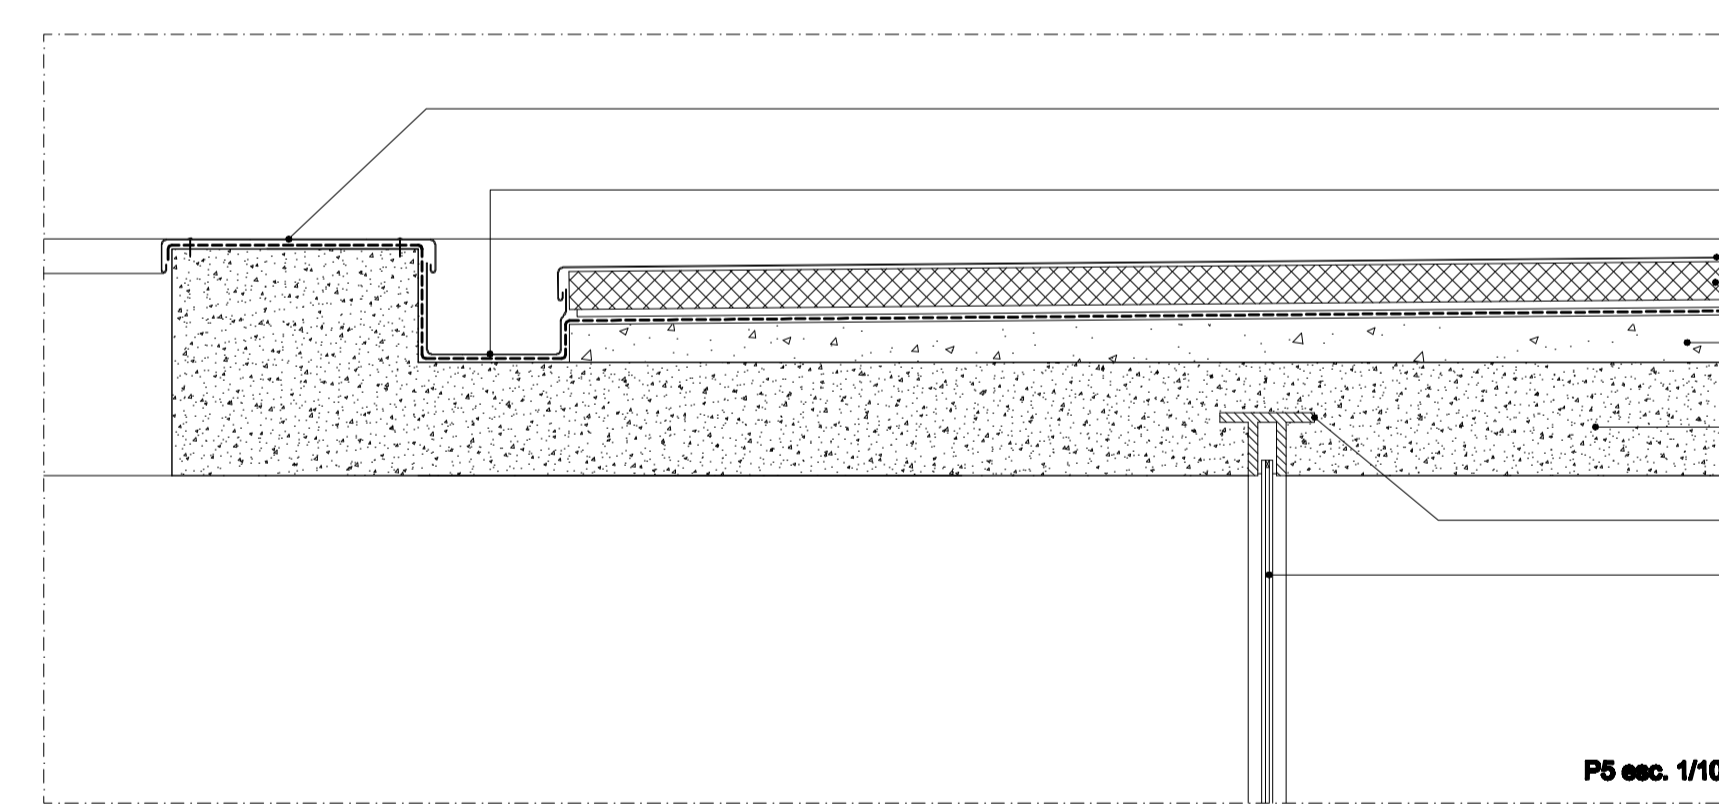

P4 esc. 1/10

P2 esc. 1/10

Visualização 3D

P3 esc. n.d

P3 esc. 1/5

P1 esc. 1/10

P5 esc. 1/10

Projecto:	REMODELAÇÃO/REABILITAÇÃO DO PALACETE CONDE DA COVILHÁ E SUA ADAPTAÇÃO A BIBLIOTECA MUNICIPAL	
Designação:	Pormenores	Desenho: 14
Instituição:	Universidade da Beira Interior	Departamento: DECA-ARQUITECTURA
Aluno:	Filipe G. Piná-Nº18443	Professor: Prof. Dr. José Barros Gomes
		Data: Julho, 2008