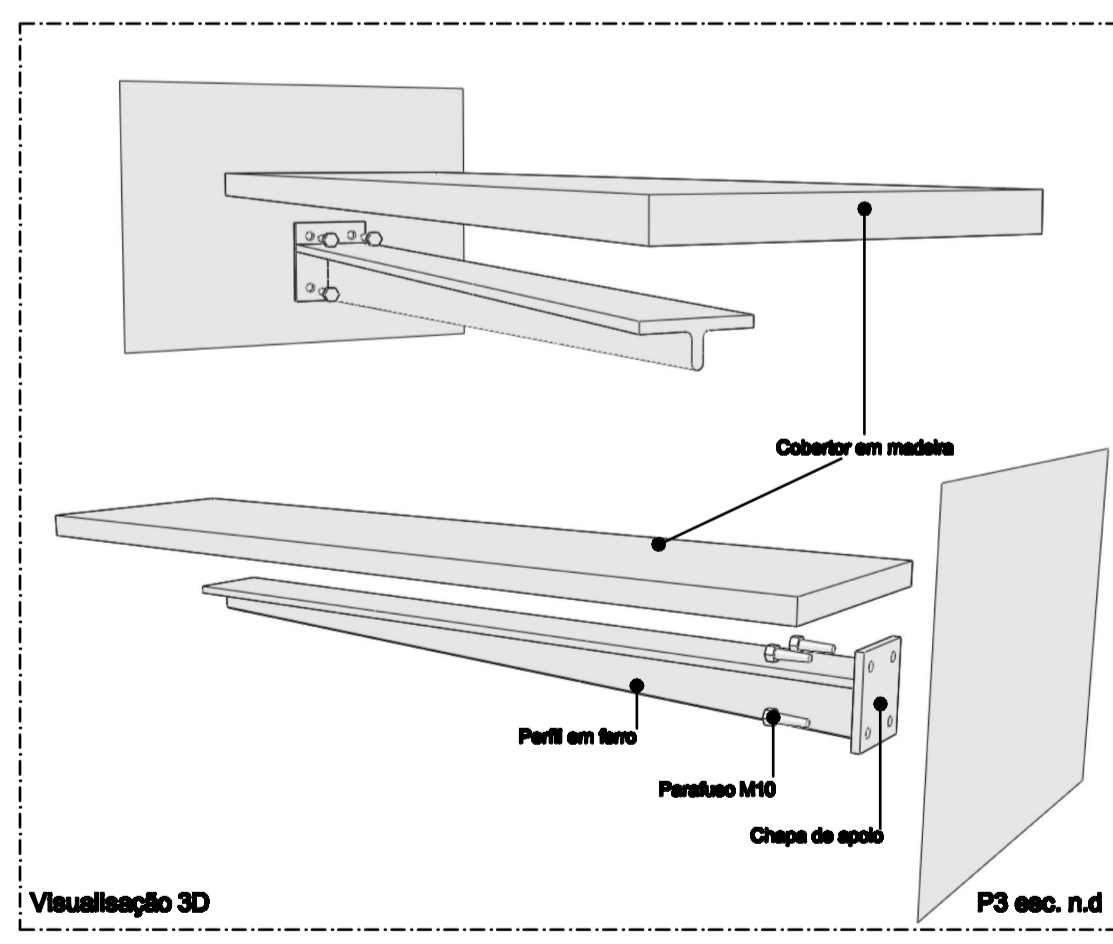

P4 esc. 1/10

P2 esc. 1/10

Visualização 3D

P3 esc. n.d

P3 esc. 1/5

P1 esc. 1/10

P5 esc. 1/10

Projecto:	REMODELAÇÃO/REABILITAÇÃO DO PALACETE CONDE DA COVILHÁ E SUA ADAPTAÇÃO A BIBLIOTECA MUNICIPAL	
Designação:	Pormenores	Desenho: 14
Instituição:	Universidade da Beira Interior	Departamento: DECA-ARQUITECTURA
Aluno:	Filipe G. Piná-Nº18443	Professor: Prof. Dr. José Barros Gomes
		Data: Julho, 2008