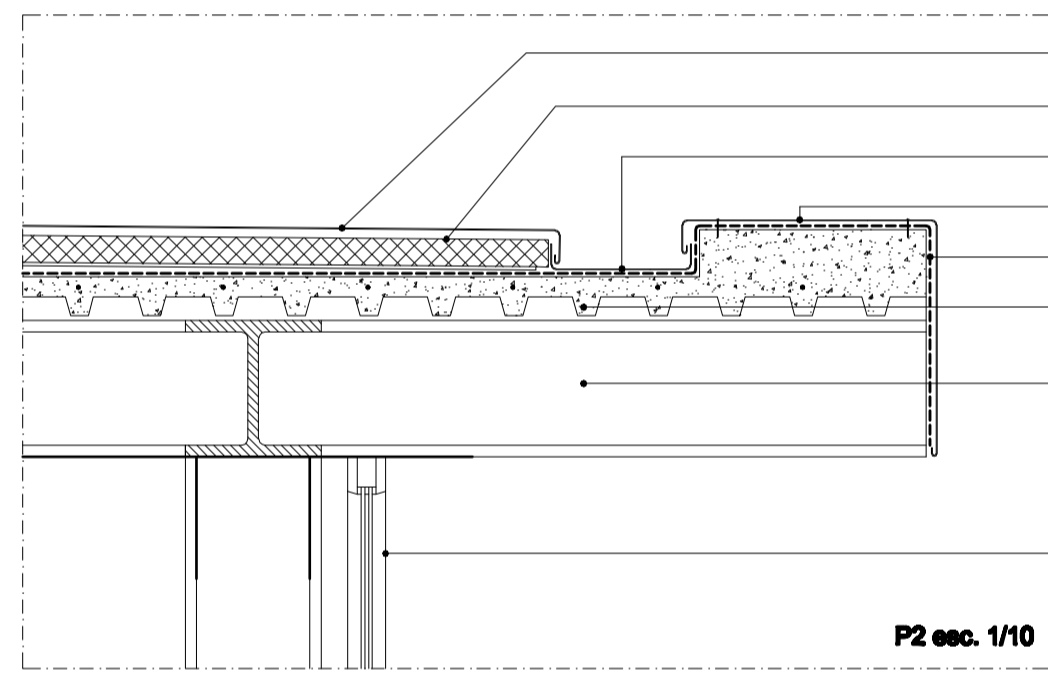

P4 esc. 1/10

P2 esc. 1/10

Visualização 3D

P3 esc. n.d

P3 esc. 1/5

P1 esc. 1/10

P5 esc. 1/10

Projecto:	REMODELAÇÃO/REABILITAÇÃO DO PALACETE CONDE DA COVILHÁ E SUA ADAPTAÇÃO A BIBLIOTECA MUNICIPAL	
Designação:	Pormenores	Desenho: 14
Instituição:	Universidade da Beira Interior	Departamento: DECA-ARQUITECTURA
Aluno:	Filipe G. Piná-Nº18443	Professor: Prof. Dr. José Barros Gomes
		Data: Julho, 2008