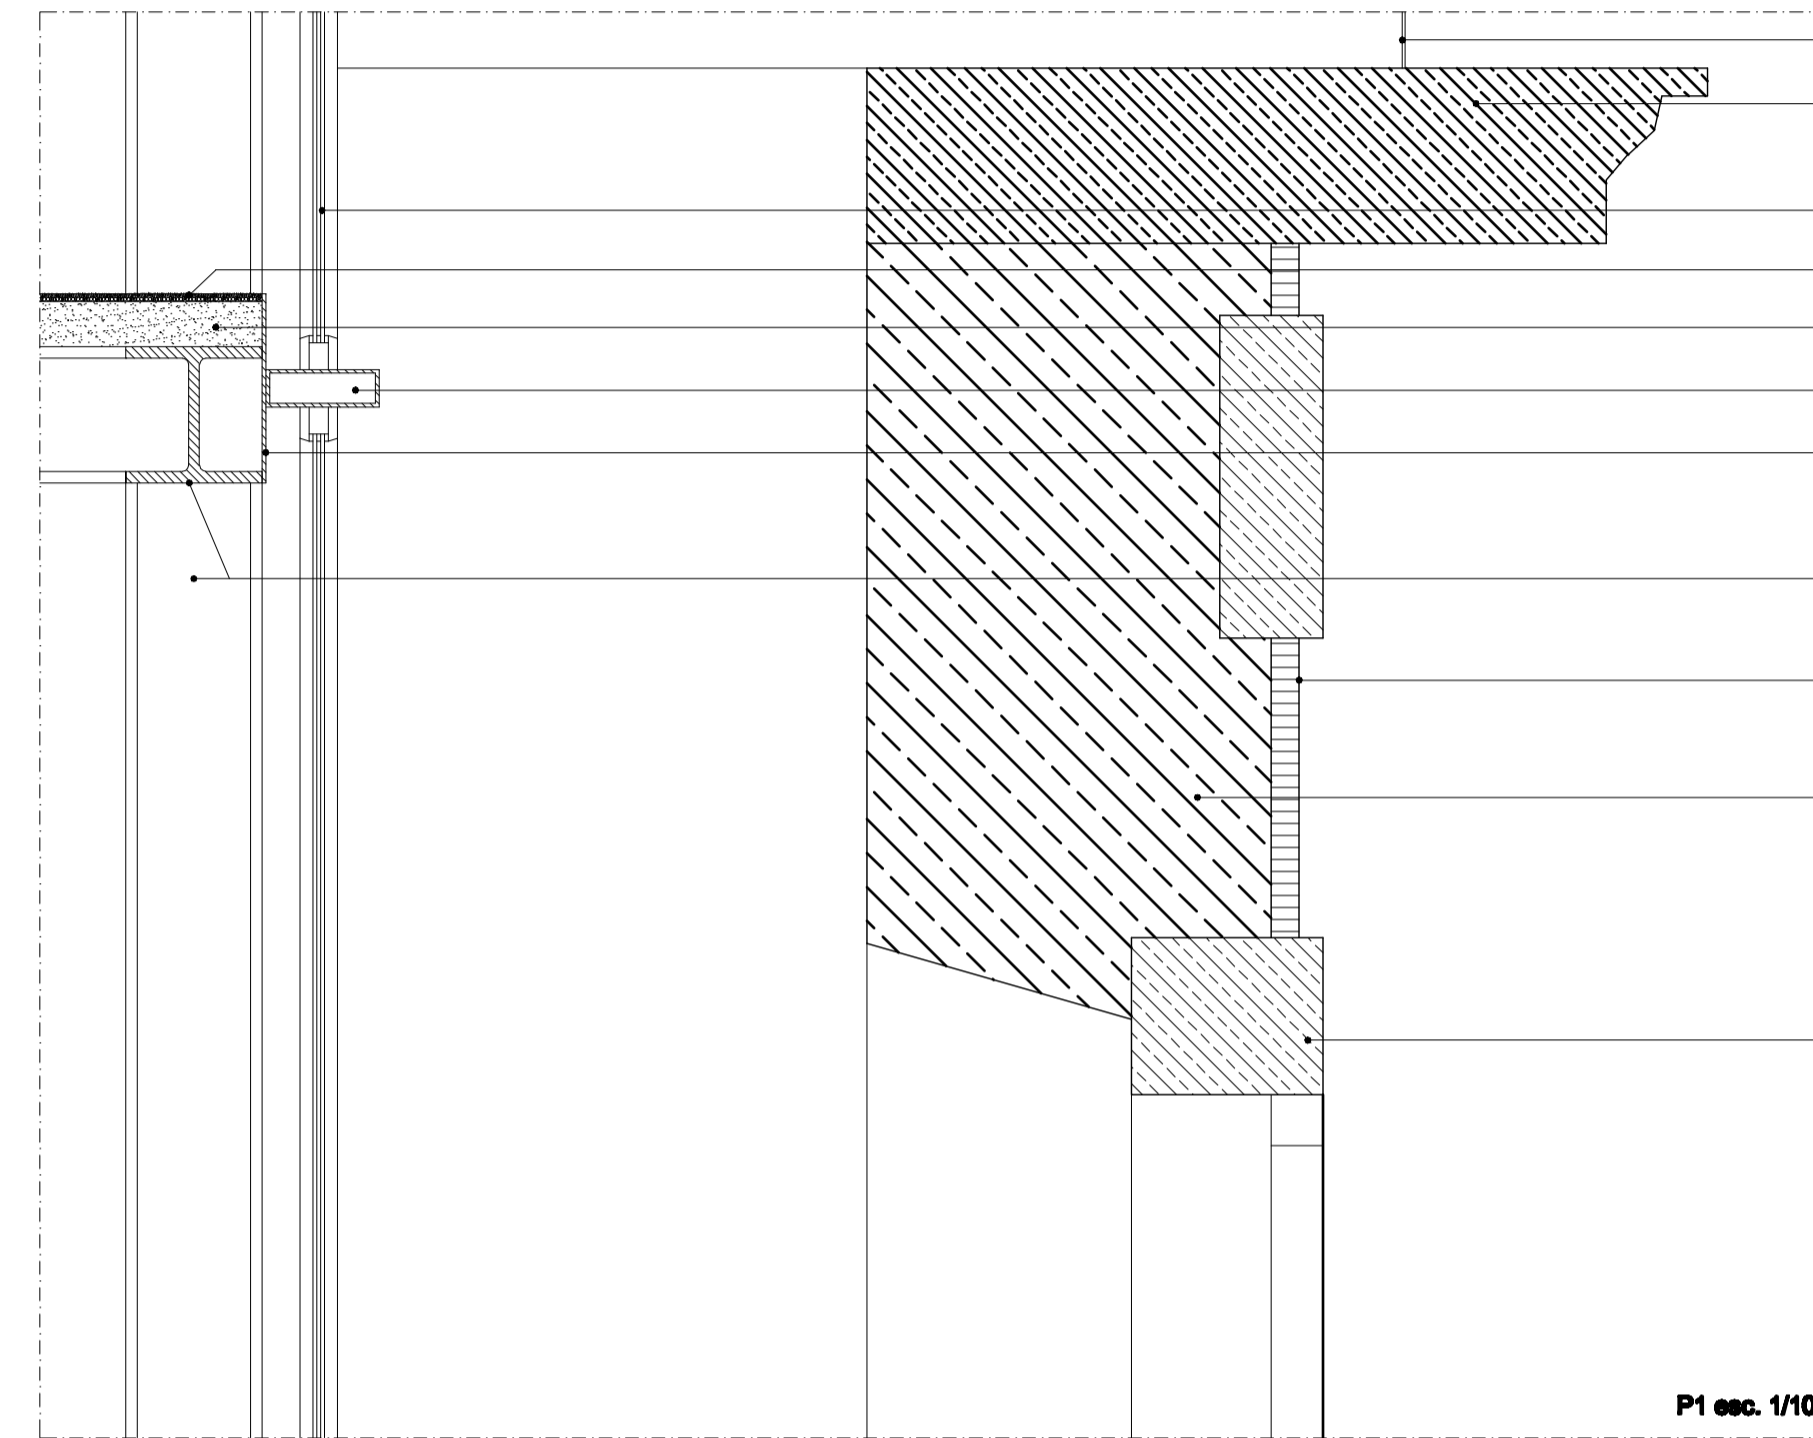

P4 esc. 1/10

P2 esc. 1/10

Visualização 3D

P3 esc. n.d

P3 esc. 1/5

P1 esc. 1/10

P5 esc. 1/10

Projecto:	REMODELAÇÃO/REABILITAÇÃO DO PALACETE CONDE DA COVILHÁ E SUA ADAPTAÇÃO A BIBLIOTECA MUNICIPAL	
Designação:	Pormenores	Desenho: 14
Instituição:	Universidade da Beira Interior	Departamento: DECA-ARQUITECTURA
Aluno:	Filipe G. Piná-Nº18443	Professor: Prof. Dr. José Barros Gomes
		Data: Julho, 2008