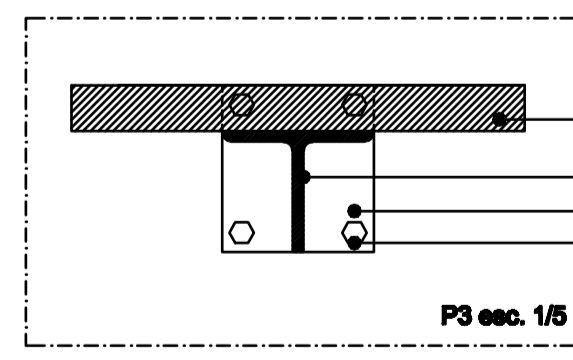

P4 esc. 1/10

P2 esc. 1/10

Visualização 3D

P3 esc. n.d

P3 esc. 1/5

P1 esc. 1/10

P5 esc. 1/10

Projecto:	REMODELAÇÃO/REABILITAÇÃO DO PALACETE CONDE DA COVILHÁ E SUA ADAPTAÇÃO A BIBLIOTECA MUNICIPAL	
Designação:	Pormenores	Desenho: 14
Instituição:	Universidade da Beira Interior	Departamento: DECA-ARQUITECTURA
Aluno:	Filipe G. Piná-Nº18443	Professor: Prof. Dr. José Barros Gomes
		Data: Julho, 2008