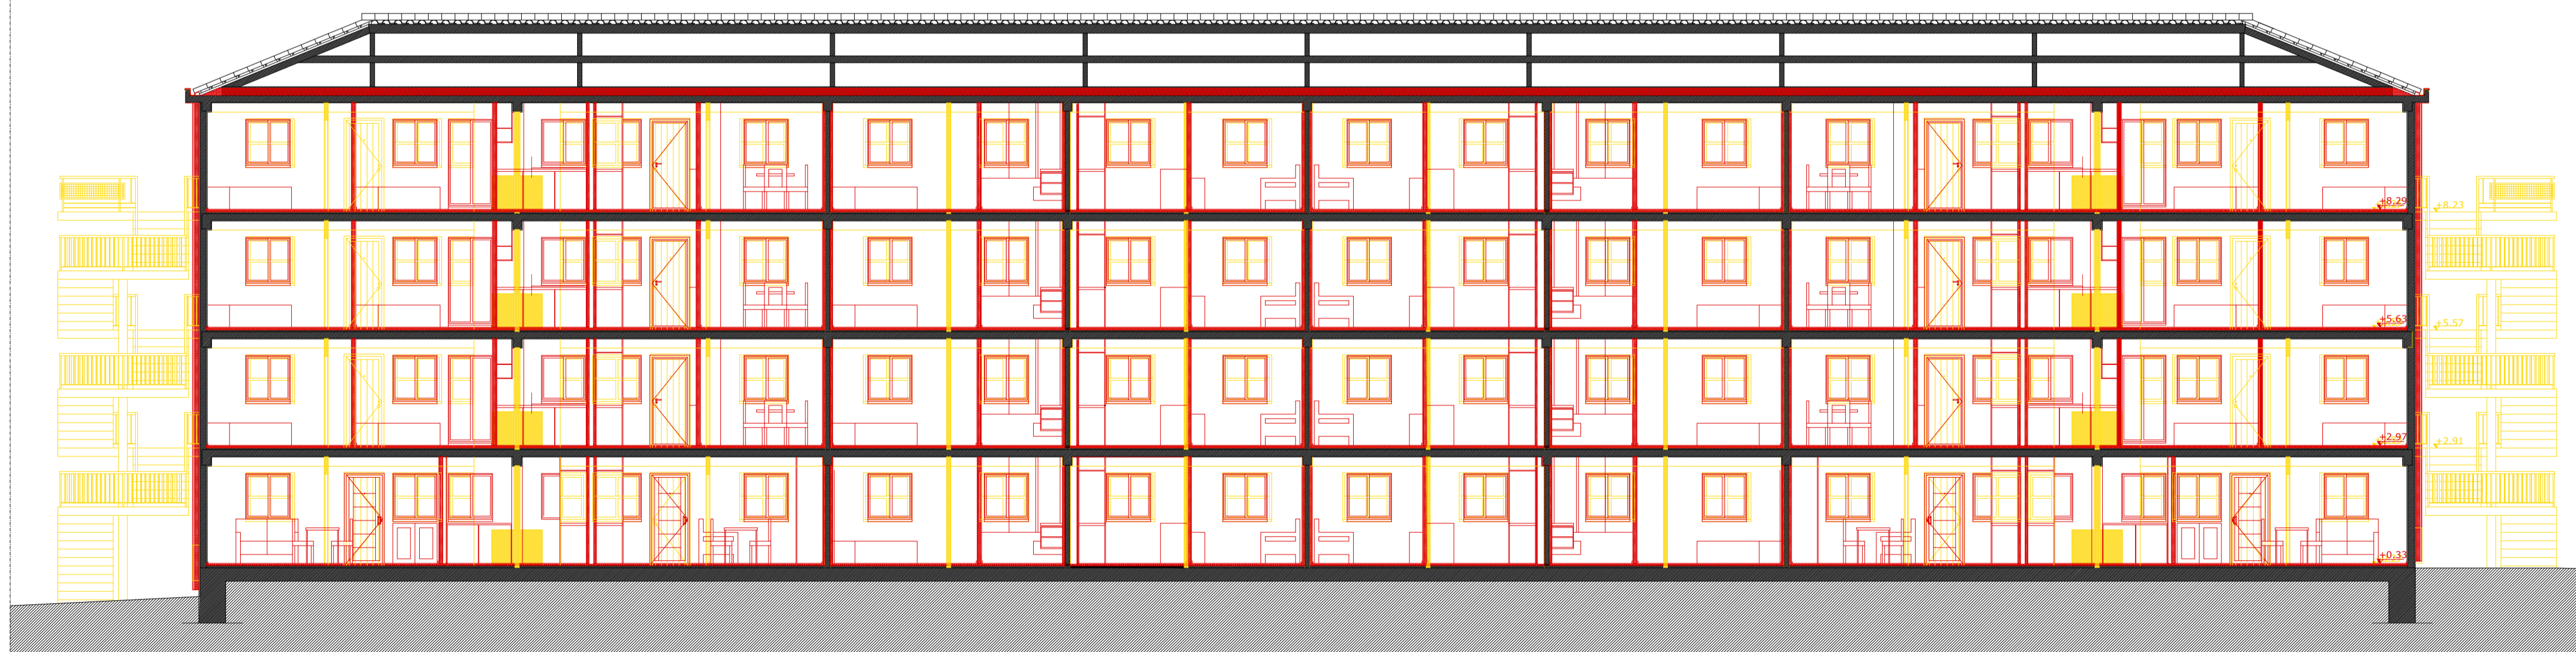

Legenda:
■ Existente
■ Proposta

| | | |
|---------------------------------|---|-----------------------|
| Diana Dias Ferreira Nº 29117 | UNIVERSIDADE DA BEIRA INTERIOR Dissertação para obtenção do Grau de Mestre em Arquitetura | Fevereiro 2017 |
| Escala: 1/100 | Habitação de Interesse Social no Porto: o caso do Bairro de Pereiró (análise e projeto de reabilitação) IV. ALTERAÇÕES BLOCO A - CORTE BB' | Nº desenho: IV. 11 |

Legenda:
■ Existente
■ Proposta

| | | |
|---------------------------------|---|-----------------------|
| Diana Dias Ferreira Nº 29117 | UNIVERSIDADE DA BEIRA INTERIOR Dissertação para obtenção do Grau de Mestre em Arquitetura | Fevereiro 2017 |
| Escala: 1/100 | Habitação de Interesse Social no Porto: o caso do Bairro de Pereiró (análise e projeto de reabilitação) IV. ALTERAÇÕES BLOCO A - CORTE CC' | Nº desenho: IV. 12 |

Legenda:
■ Existente
■ Proposta

| | | |
|---------------------------------|---|-----------------------|
| Diana Dias Ferreira Nº 29117 | UNIVERSIDADE DA BEIRA INTERIOR Dissertação para obtenção do Grau de Mestre em Arquitetura | Fevereiro 2017 |
| Escala: 1/100 | Habitação de Interesse Social no Porto: o caso do Bairro de Pereiró (análise e projeto de reabilitação) IV. ALTERAÇÕES BLOCO A - CORTE AA' | Nº desenho: IV. 10 |