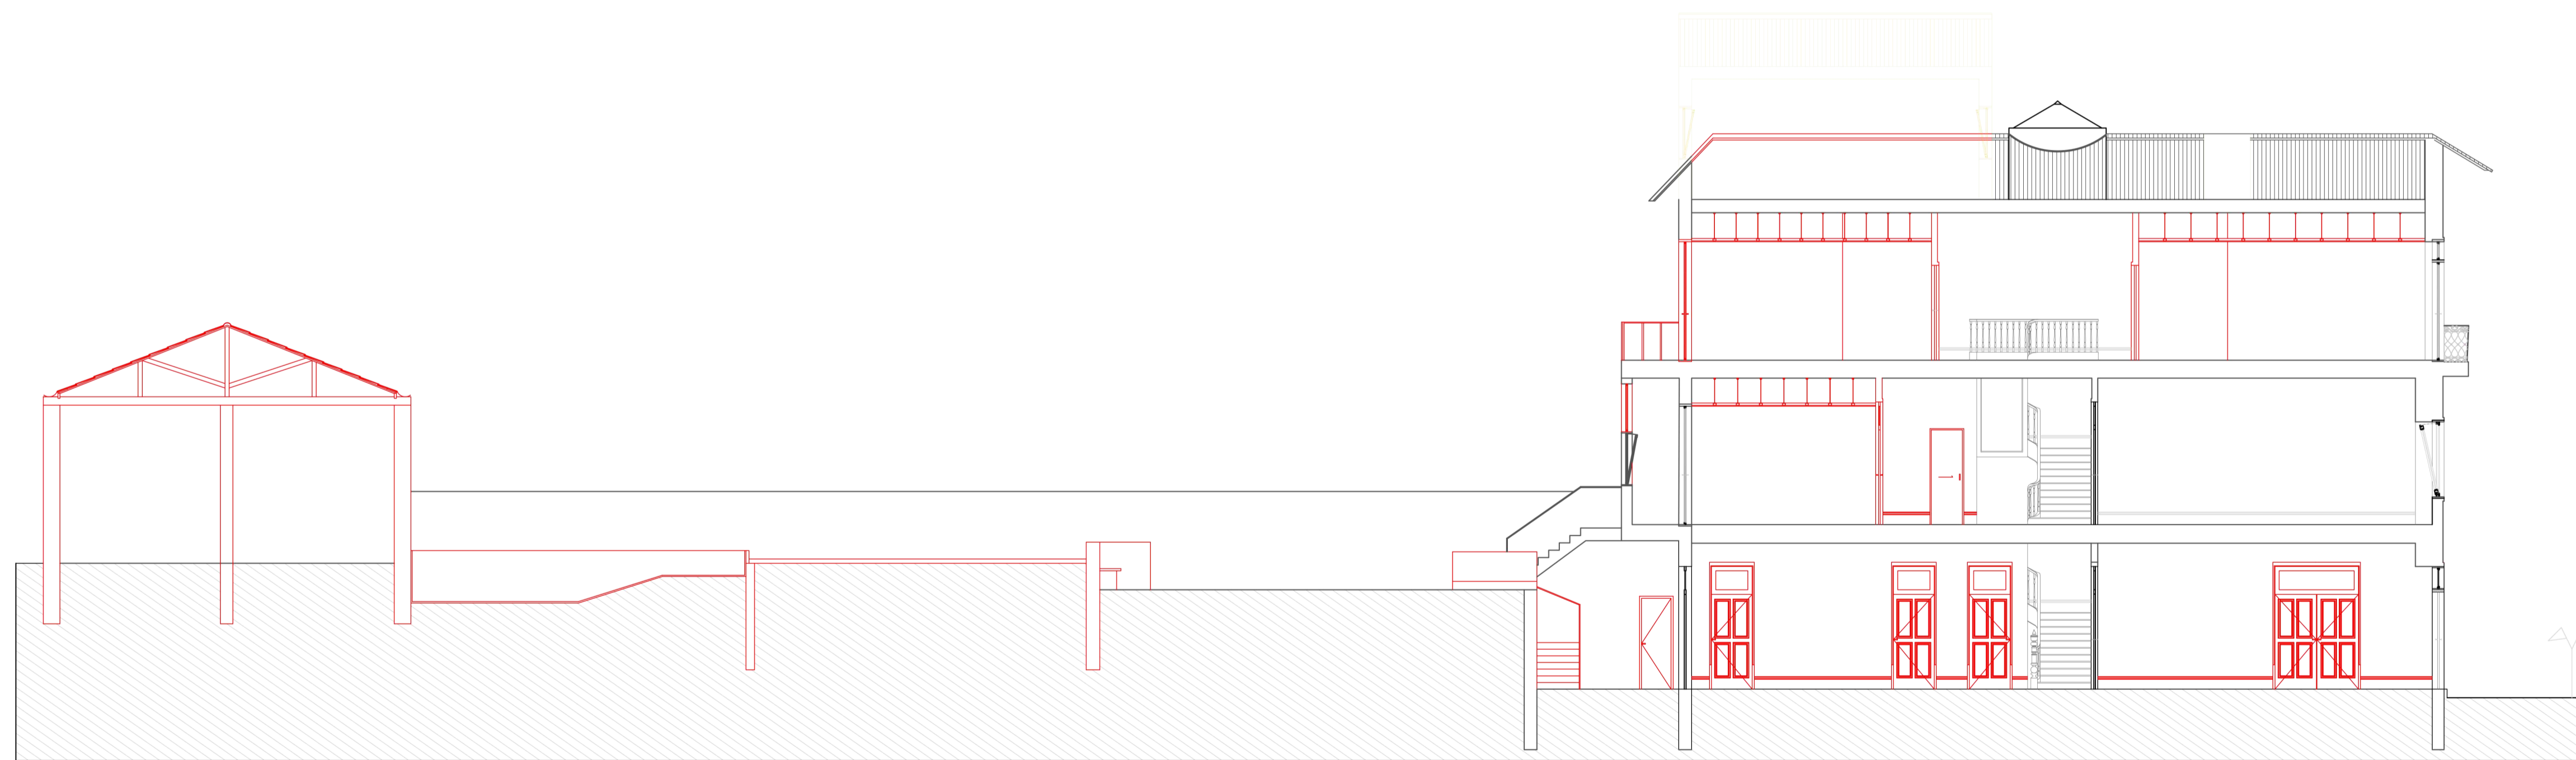

Corte transversal:
B 01

Corte longitudinal:
A 01

Legenda:

- EXISTENTE
- A DEMOLIR
- A CONSTRUIR

Dissertação para a Obtenção de Grau de Mestre em Arquitetura
Universidade da Beira Interior

Preservação de Memórias: Reabilitar no Porto, Bonfim.

Contém Vermelhos e Amarelos, cortes edifício 305A

Discente Tatiana Nogueira Freire

Docentes Professor Doutor Miguel João Mendes do Amaral Santiago Fernandes
Professor Doutor João Carlos Gonçalves Lanzinha

Data setembro 2020 **Escala** 1/100

Desenho
nº
15