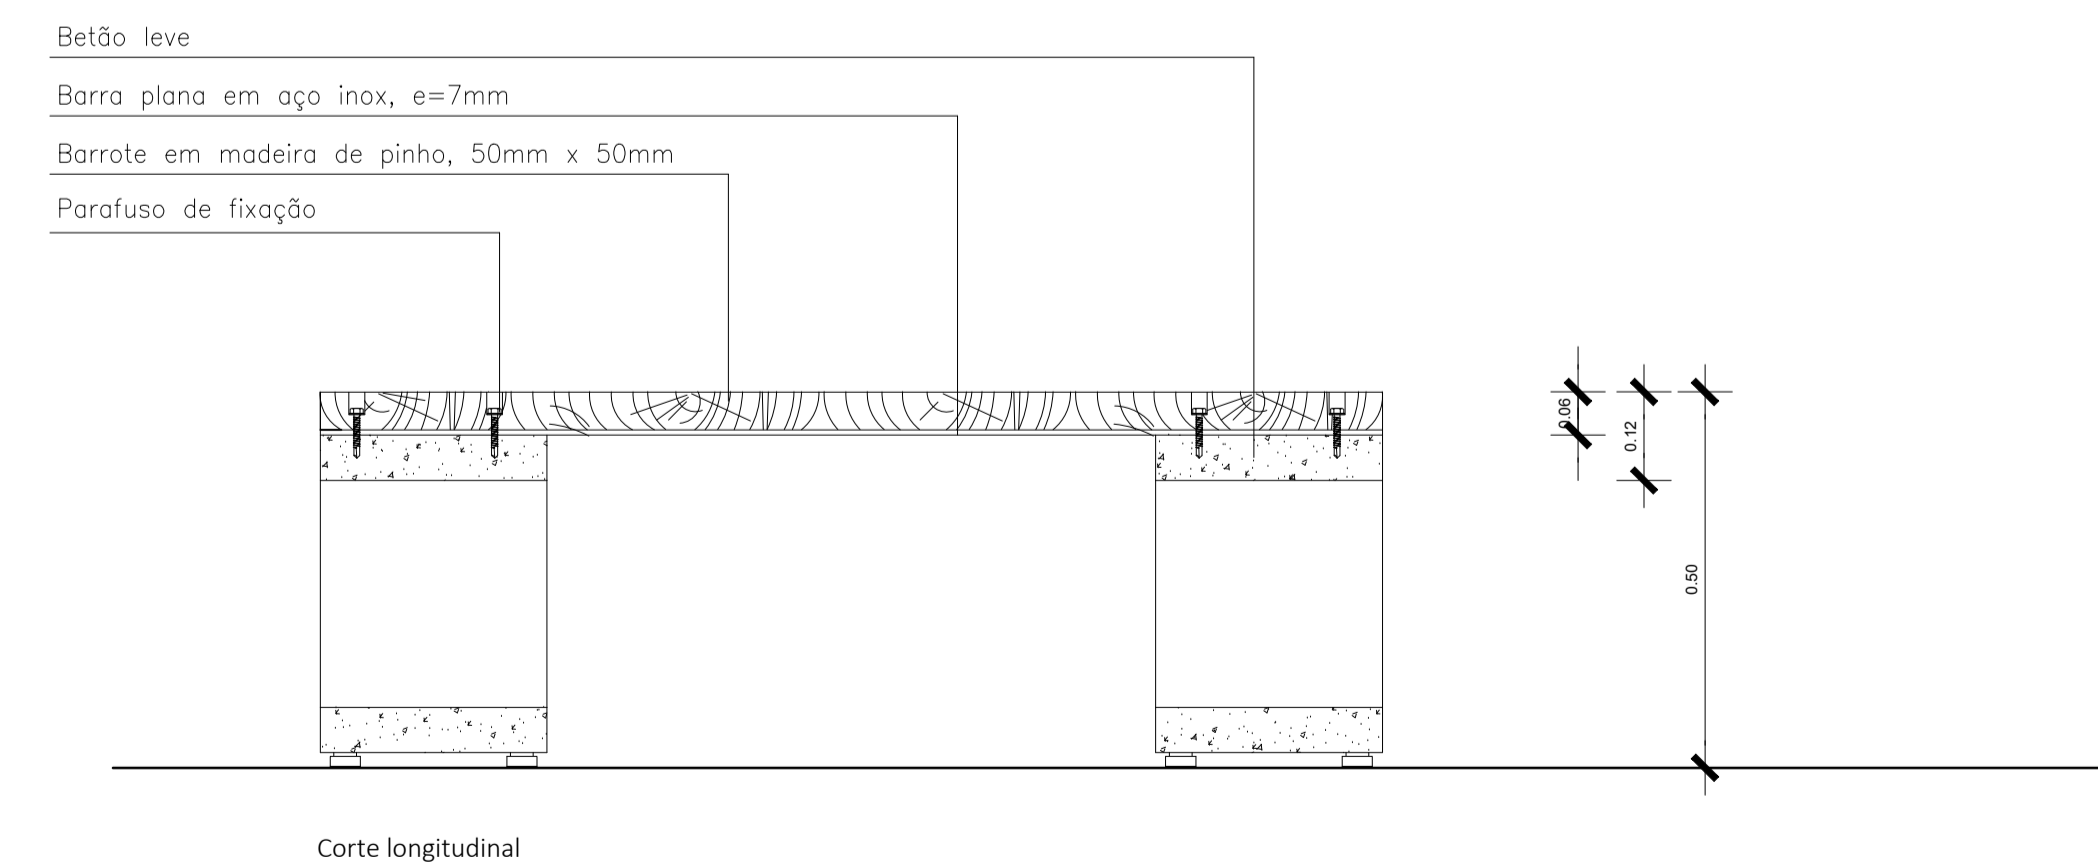

Referência	Pl. 01 (Porta de abrir)
Quantidade	10 unidades
Material	Contraplacado de 45mm
Modelo	Equivalente a "Vicalma" com adaptações
Dimensão	80cm x 220cm x 5.2cm
Sentido de abertura	Batente, para dentro
Tipo de tratamento	Revestido com painel acrílico branco opaco
Guarnição	Aro em inox, e=5mm
Dobradiça/Fechadura	Inox

Detalhe - Vão interior

A caminho de Fátima. Conjunto multifuncional de apoio ao peregrino
 Dissertação de Mestrado - Universidade da Beira Interior
 Fábio Pereira Frazão _ Nº 31222

Escala 1:10
 Abril 2018