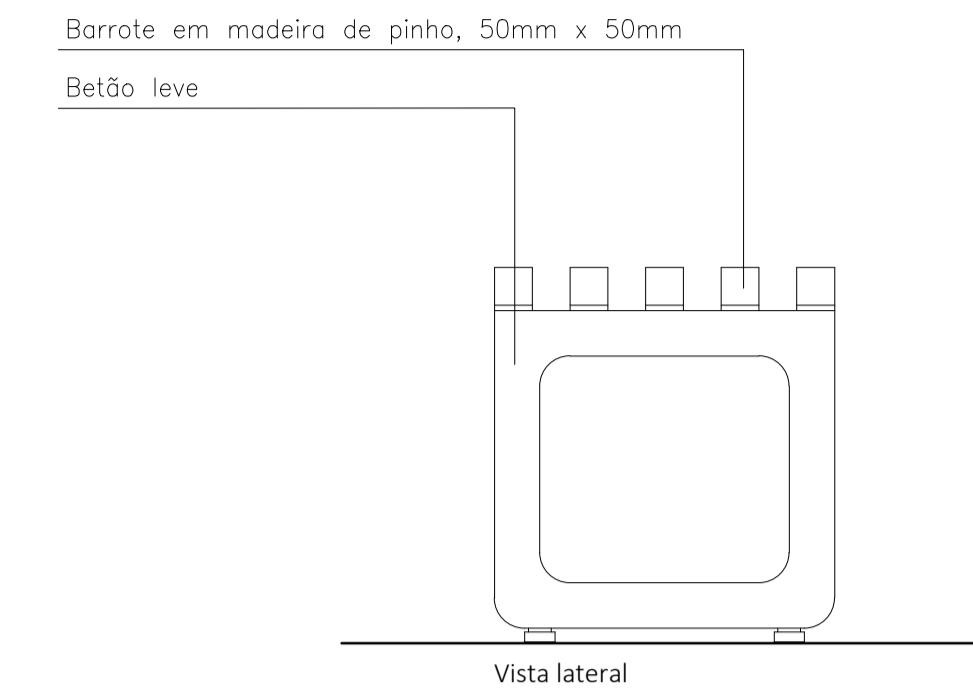

Referência	Pl. 01 (Porta de abrir)
Quantidade	10 unidades
Material	Contraplacado de 45mm
Modelo	Equivalente a "Vicalma" com adaptações
Dimensão	80cm x 220cm x 5.2cm
Sentido de abertura	Batente, para dentro
Tipo de tratamento	Revestido com painel acrílico branco opaco
Guarnição	Aro em inox, e=5mm
Dobradiça/Fechadura	Inox

Detalhe - Vão interior

A caminho de Fátima. Conjunto multifuncional de apoio ao peregrino
 Dissertação de Mestrado - Universidade da Beira Interior
 Fábio Pereira Frazão _ Nº 31222

Escala 1:10
 Abril 2018