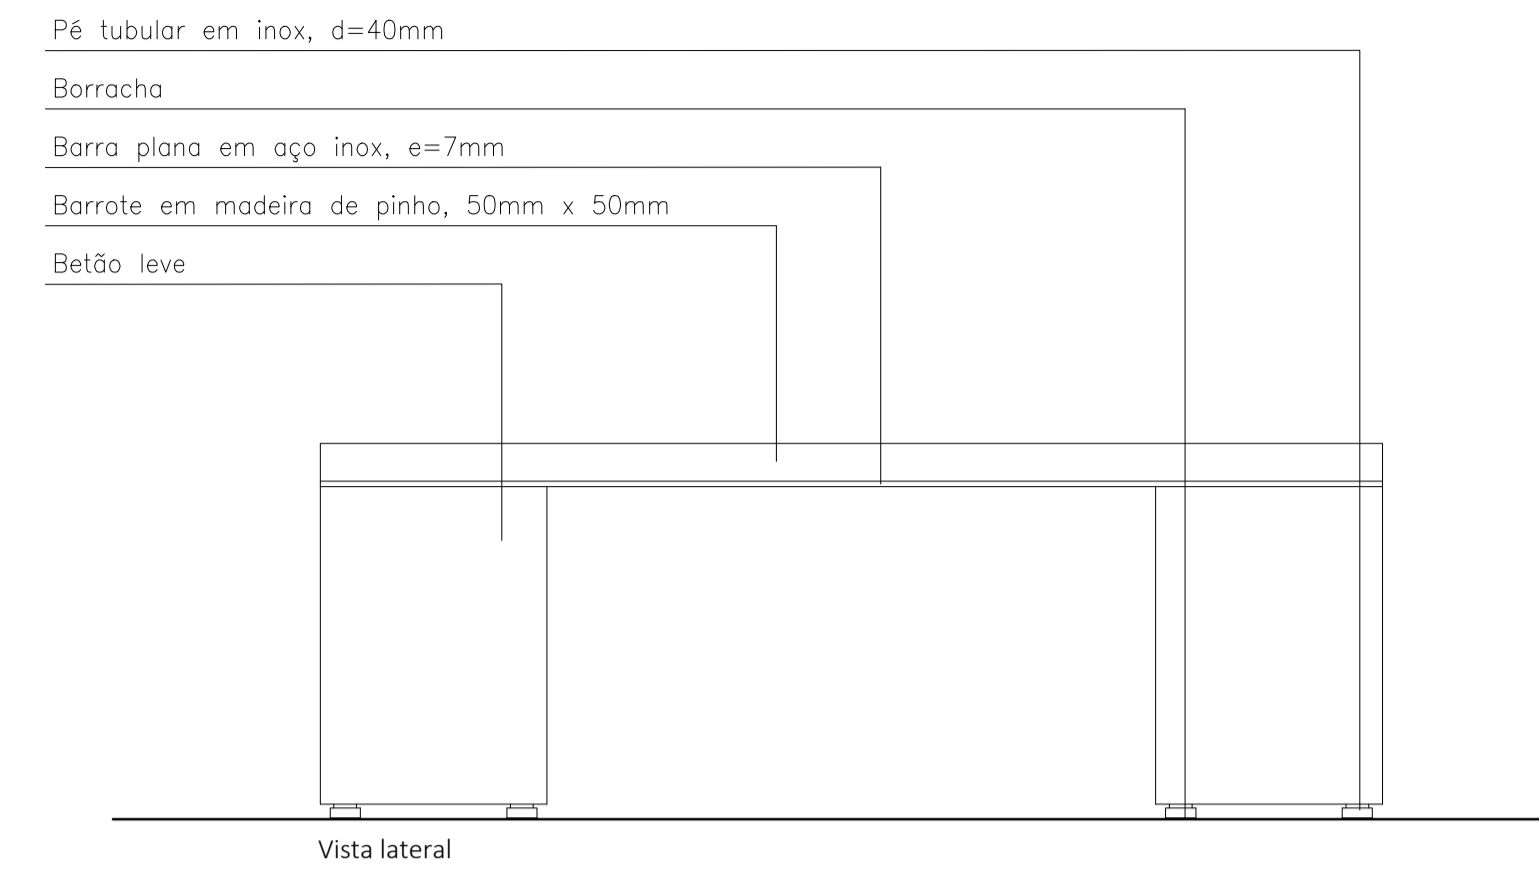

Referência	Pl. 01 (Porta de abrir)
Quantidade	10 unidades
Material	Contraplacado de 45mm
Modelo	Equivalente a "Vicalma" com adaptações
Dimensão	80cm x 220cm x 5.2cm
Sentido de abertura	Batente, para dentro
Tipo de tratamento	Revestido com painel acrílico branco opaco
Guarnição	Aro em inox, e=5mm
Dobradiça/Fechadura	Inox

Detalhe - Vão interior

A caminho de Fátima. Conjunto multifuncional de apoio ao peregrino
 Dissertação de Mestrado - Universidade da Beira Interior
 Fábio Pereira Frazão _ Nº 31222

Escala 1:10
 Abril 2018