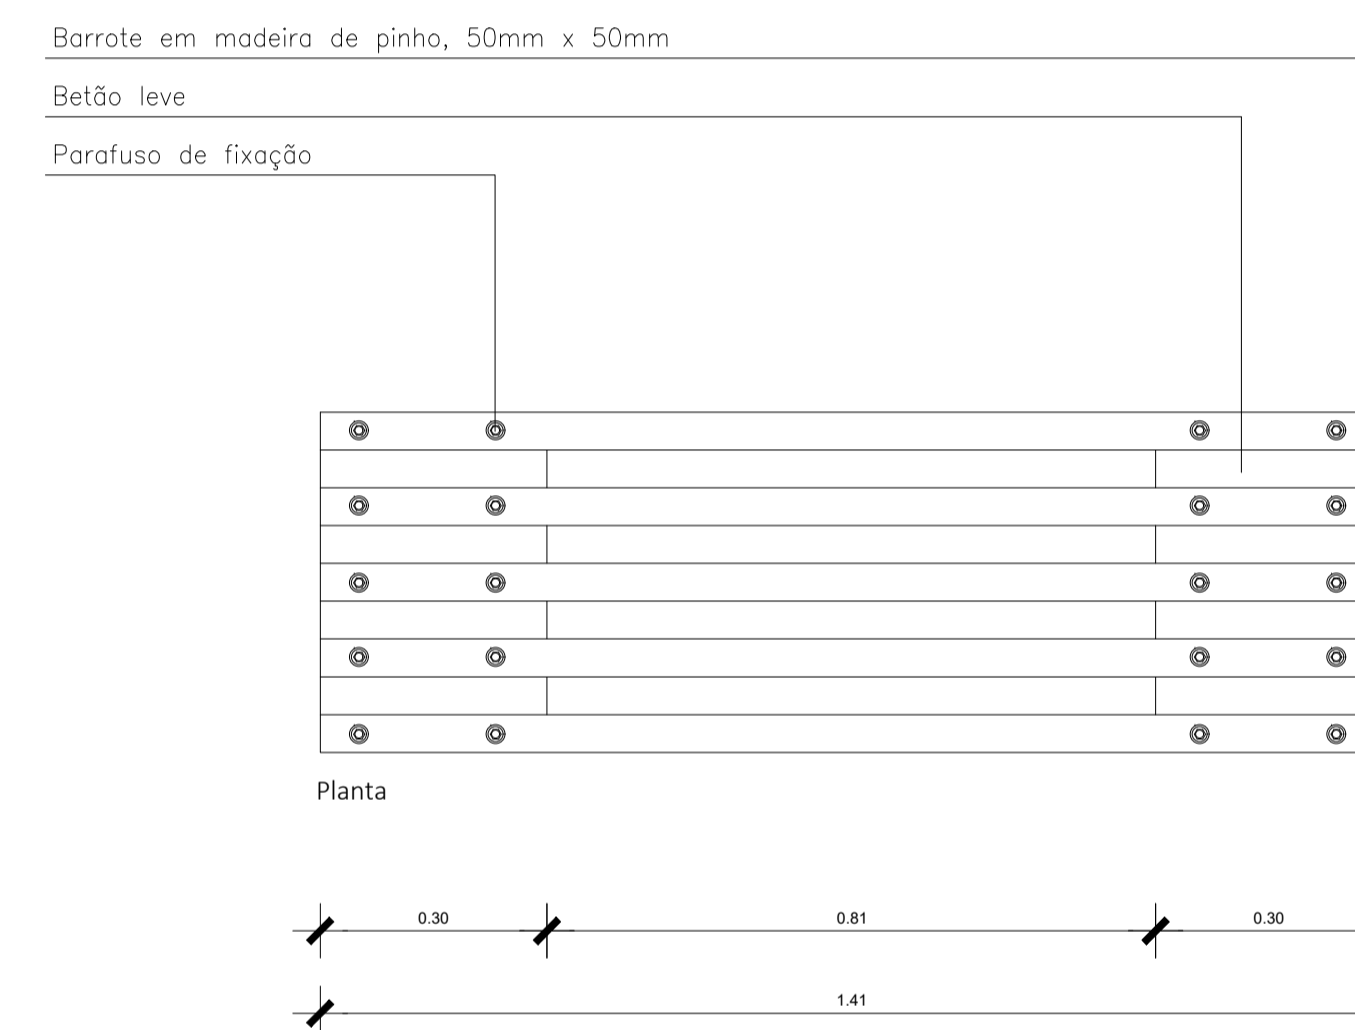

Referência	Pl. 01 (Porta de abrir)
Quantidade	10 unidades
Material	Contraplacado de 45mm
Modelo	Equivalente a "Vicalma" com adaptações
Dimensão	80cm x 220cm x 5.2cm
Sentido de abertura	Batente, para dentro
Tipo de tratamento	Revestido com painel acrílico branco opaco
Guarnição	Aro em inox, e=5mm
Dobradiça/Fechadura	Inox

Detalhe - Vão interior

A caminho de Fátima. Conjunto multifuncional de apoio ao peregrino
 Dissertação de Mestrado - Universidade da Beira Interior
 Fábio Pereira Frazão _ Nº 31222

Escala 1:10
 Abril 2018