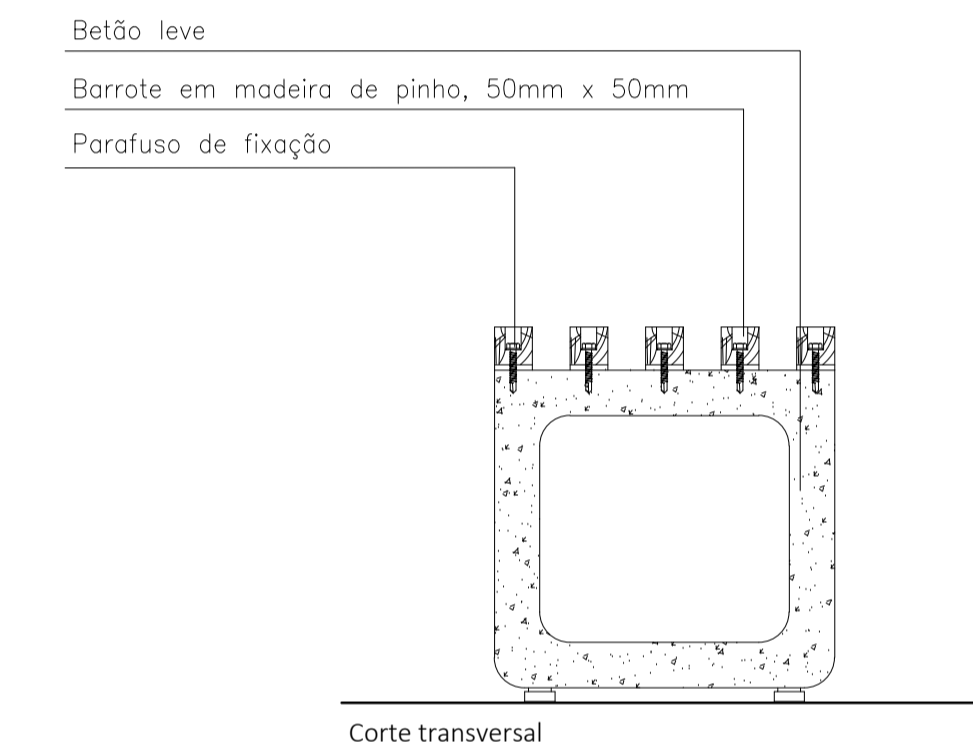

Referência	Pl. 01 (Porta de abrir)
Quantidade	10 unidades
Material	Contraplacado de 45mm
Modelo	Equivalente a "Vicalma" com adaptações
Dimensão	80cm x 220cm x 5.2cm
Sentido de abertura	Batente, para dentro
Tipo de tratamento	Revestido com painel acrílico branco opaco
Guarnição	Aro em inox, e=5mm
Dobradiça/Fechadura	Inox

Detalhe - Vão interior

A caminho de Fátima. Conjunto multifuncional de apoio ao peregrino
 Dissertação de Mestrado - Universidade da Beira Interior
 Fábio Pereira Frazão _ Nº 31222

Escala 1:10
 Abril 2018