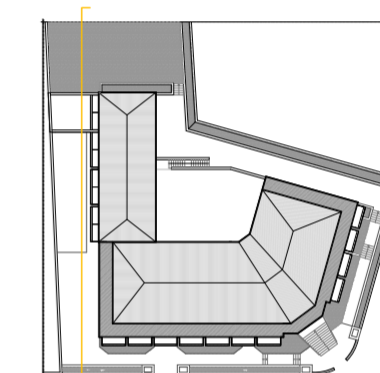

LEGENDA

- ① Vidro fosco com caixilharia de alumínio anodizado - cor natural
- ② Pastilha cerâmica 2x2 cm - cor branca
- ③ Pastilha cerâmica 2x2 cm - cor rosa claro
- ④ Porta de batente - Placarol com faces termolaminadas
- ⑤ Granito cerrado
- ⑥ Porta de batente - Vicaima
- ⑦ Porta de batente - em alumínio anodizado com vidro nacional 4 mm
- ⑧ Janela de correr - Vidro nacional 4 mm com caixilharia de alumínio anodizado - cor natural
- ⑨ Porta de correr - Vidro nacional 4 mm com caixilharia de alumínio anodizado - cor natural
- ⑩ Telha lusa
- ⑪ Pedra rusticada
- ⑫ Betão
- ⑬ Perpianho de granito cinza
- ⑭ Estore de plástico - cor branca

BB' | ILUSTRAÇÃO