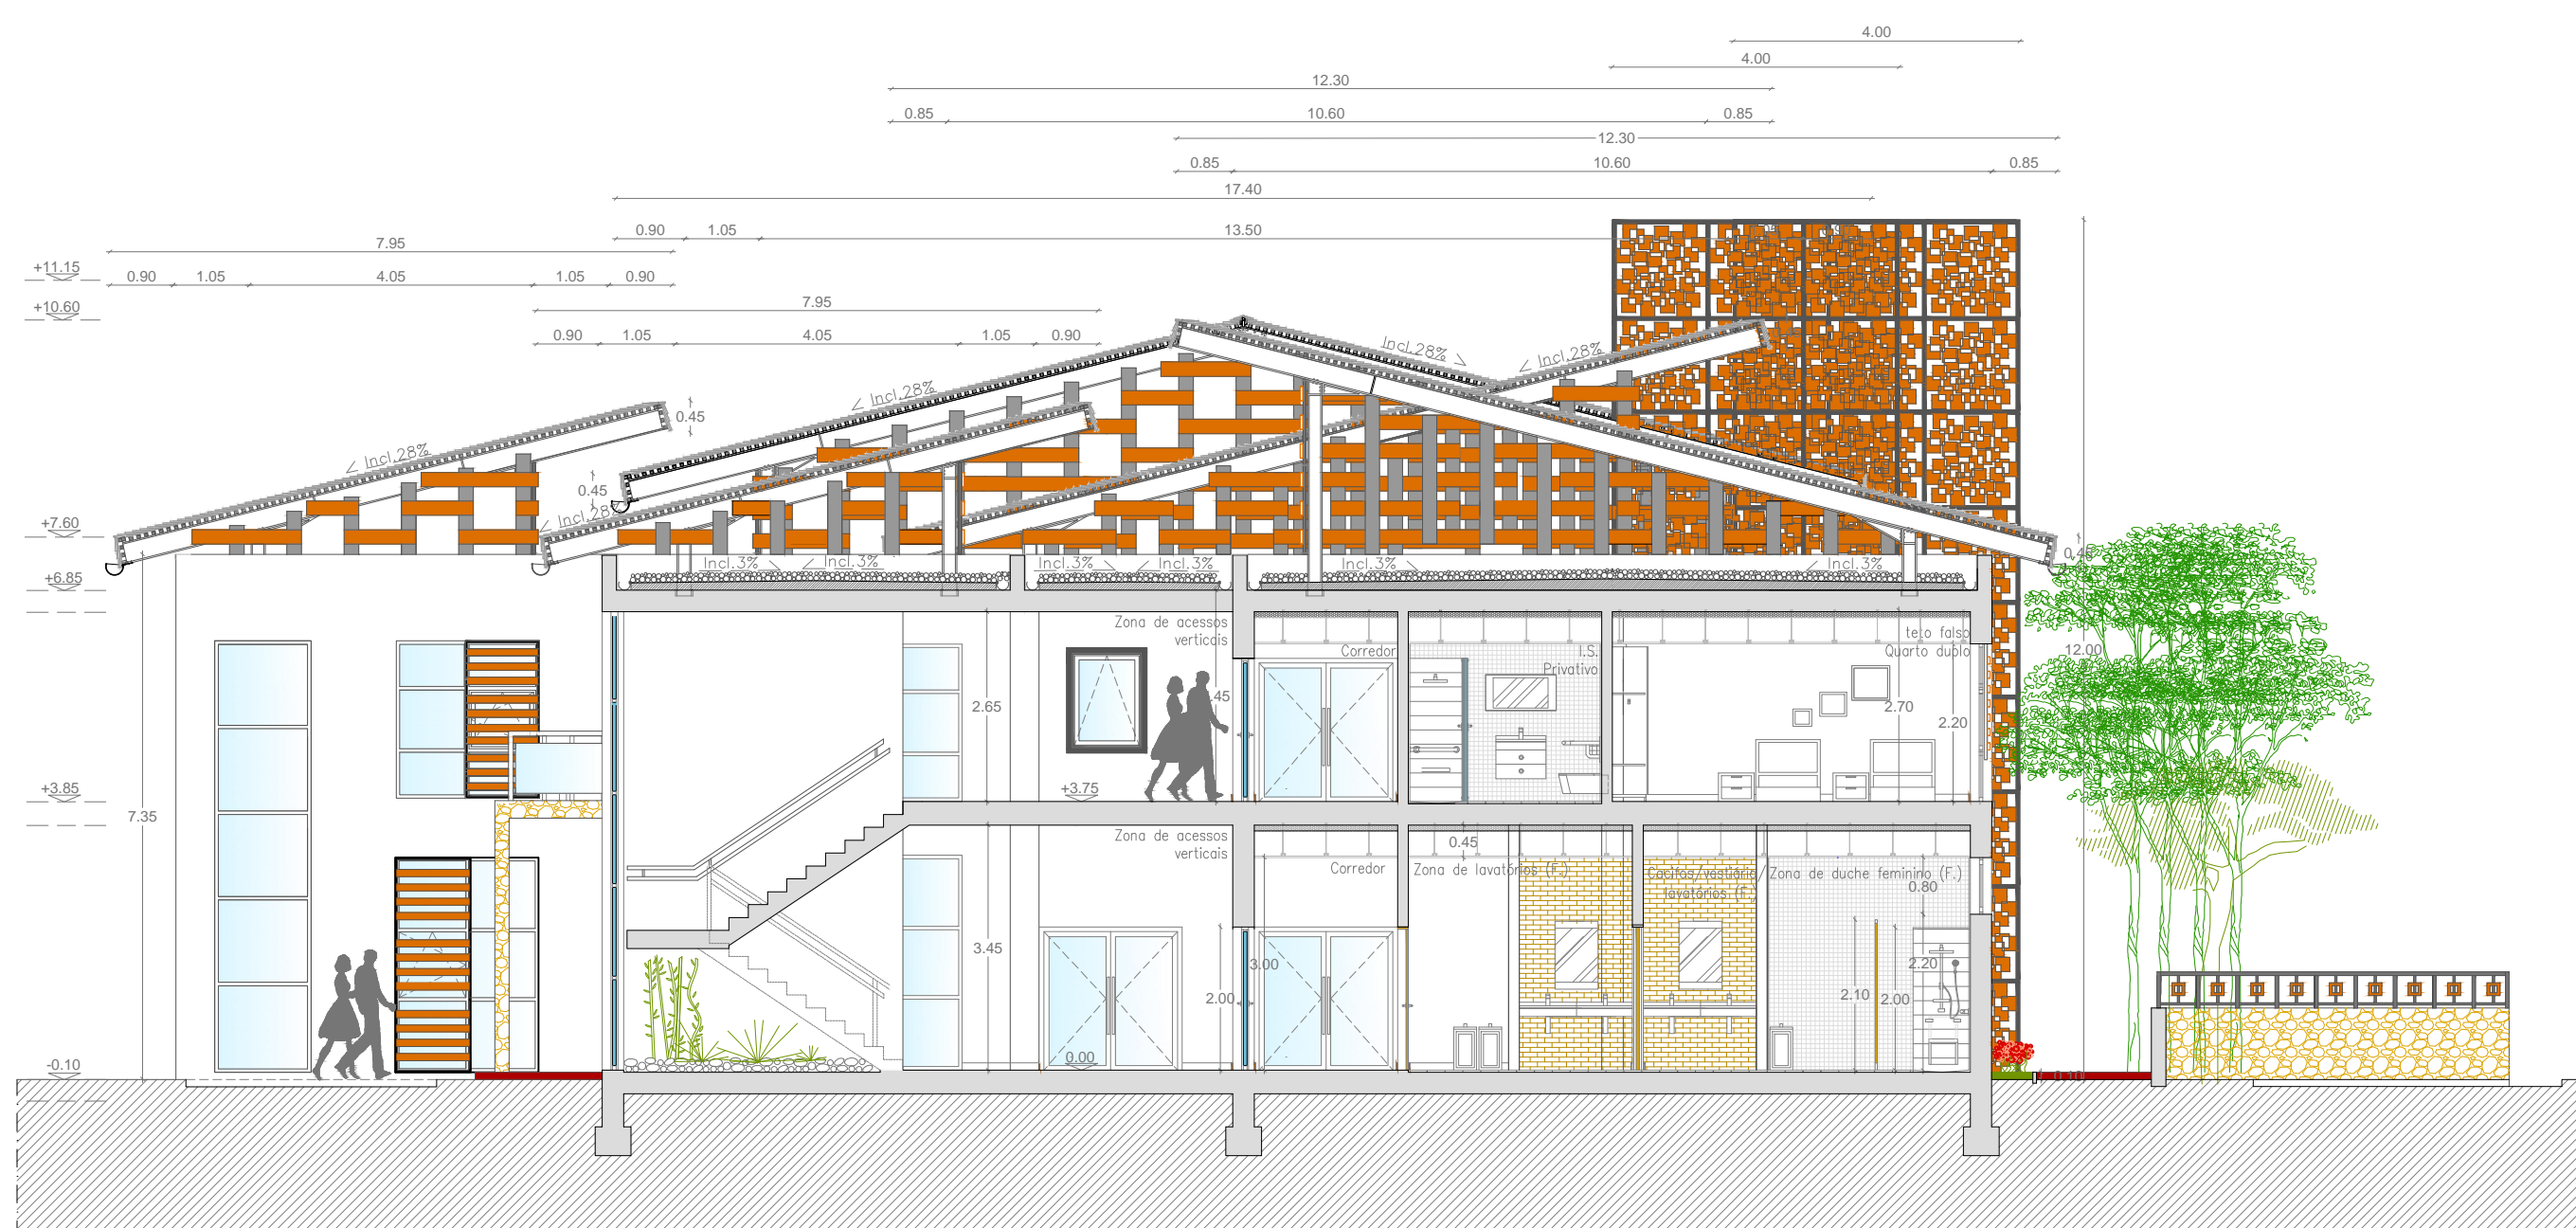

MARCAÇÃO DOS cortes - planta 1ª escala

DISERSAÇÃO EM ARQUITETURA NA UNIVERSIDADE DA BEIRA INTERIOR	Especialidade	Centro de Dia e Apoio Doméstico / Residência Geriátrica	
Obra	Área	ARQUITECTURA	
Autores	Disciplina	COORTE B	
Orçella Alves #28131	Data	2º SEMESTRE	
Local	Rua do Vale #11 Aldeias do Barroco - BOTICAS	Escala	1:1000 1:1000 1:1000
			14

MARCAÇÃO DOS cortes - planta 1ª escala

DISERSAÇÃO EM ARQUITETURA NA UNIVERSIDADE DA BEIRA INTERIOR	Especialidade	Centro de Dia e Apoio Doméstico / Residência Geriátrica	
Obra	Área	ARQUITECTURA	
Autores	Disciplina	COORTE C	
Orçella Alves #28131	Data	2º SEMESTRE	
Local	Rua do Vale #11 Aldeias do Barroco - BOTICAS	Escala	1:1000 1:1000 1:1000
			15

MARCAÇÃO DOS cortes - planta 1ª escala

DISERSAÇÃO EM ARQUITETURA NA UNIVERSIDADE DA BEIRA INTERIOR	Especialidade	Centro de Dia e Apoio Doméstico / Residência Geriátrica	
Obra	Área	ARQUITECTURA	
Autores	Disciplina	COORTE D	
Orçella Alves #28131	Data	2º SEMESTRE	
Local	Rua do Vale #11 Aldeias do Barroco - BOTICAS	Escala	1:1000 1:1000 1:1000
			16

MARCAÇÃO DOS cortes - planta 1ª escala

DISERSAÇÃO EM ARQUITETURA NA UNIVERSIDADE DA BEIRA INTERIOR	Especialidade	Centro de Dia e Apoio Doméstico / Residência Geriátrica	
Obra	Área	ARQUITECTURA	
Autores	Disciplina	COORTE E	
Orçella Alves #28131	Data	2º SEMESTRE	
Local	Rua do Vale #11 Aldeias do Barroco - BOTICAS	Escala	1:1000 1:1000 1:1000
			17