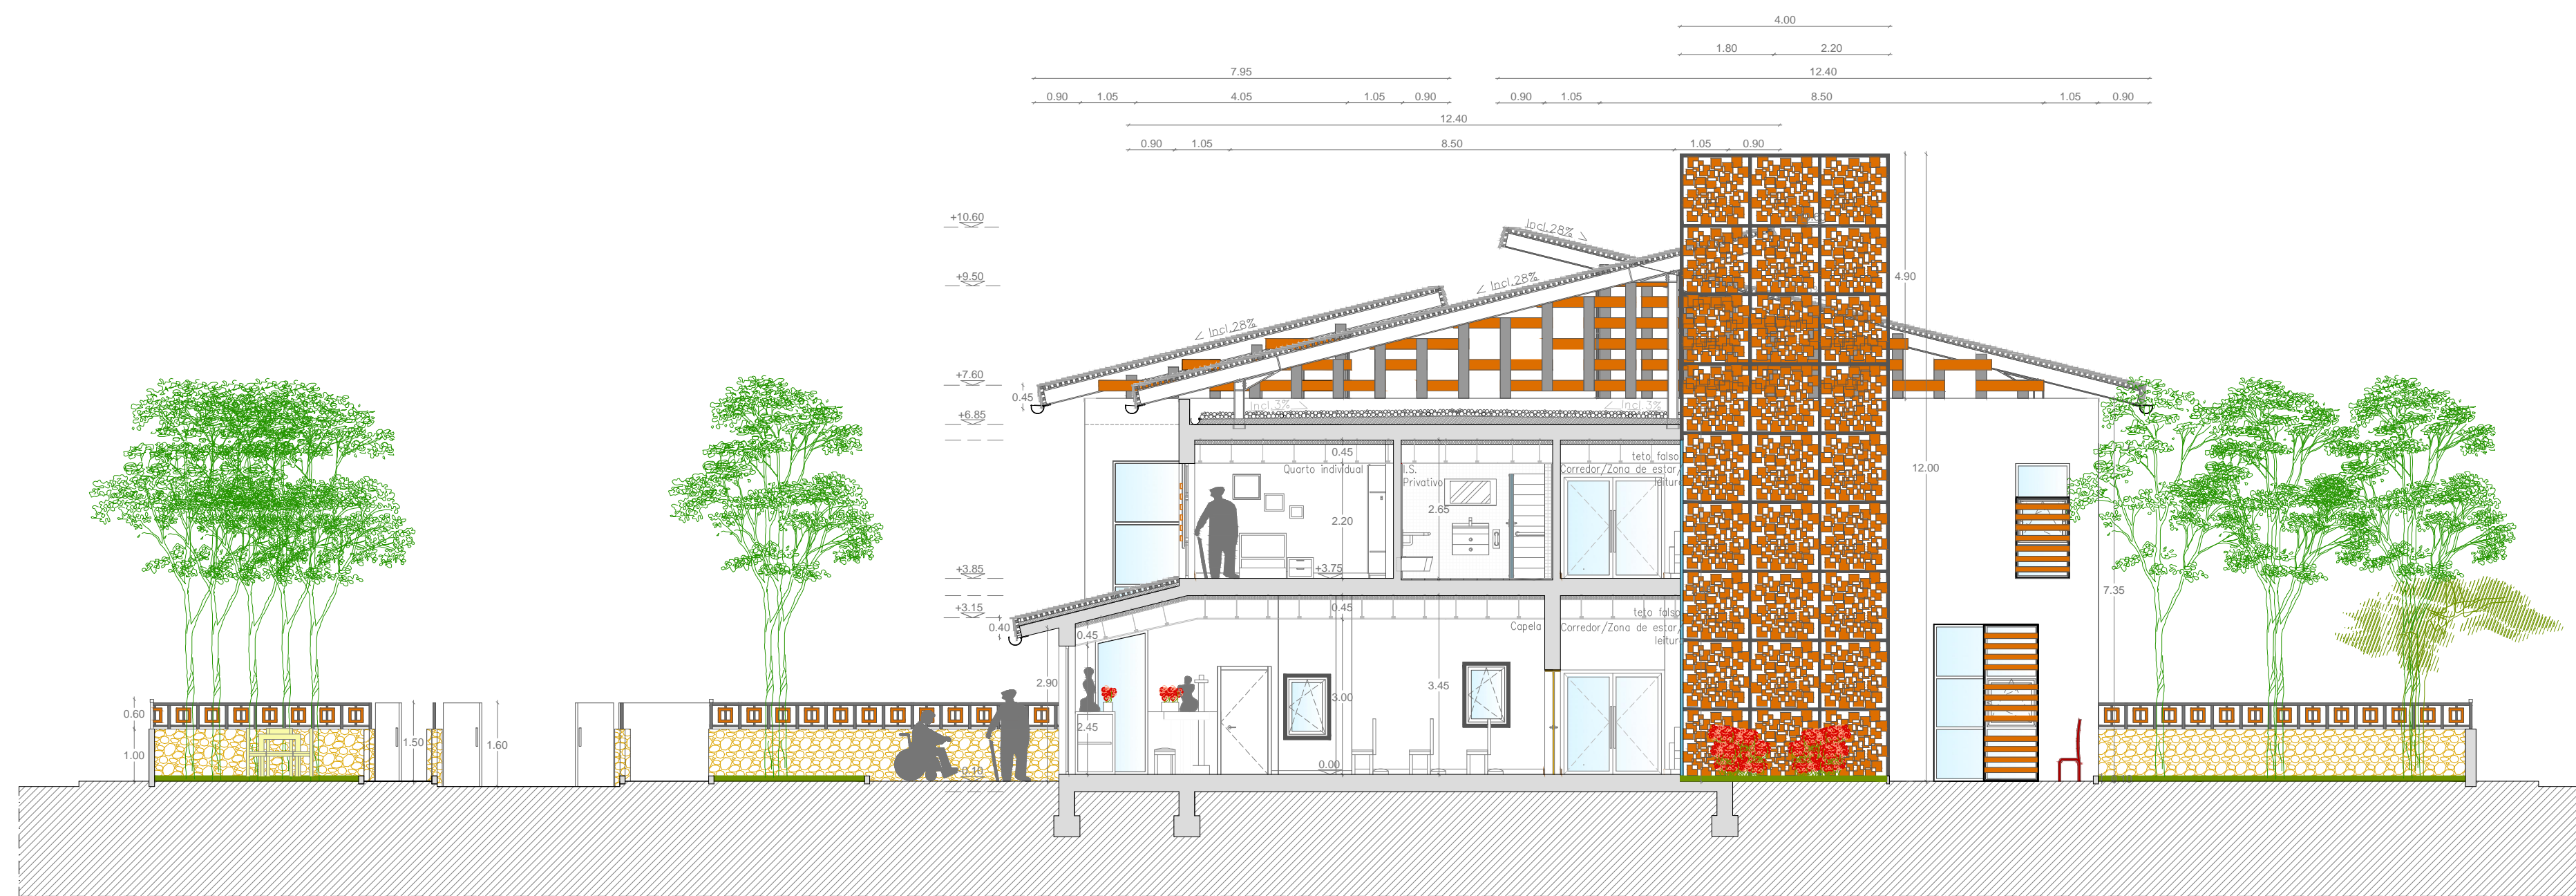

DISERSAÇÃO EM ARQUITETURA NA UNIVERSIDADE DA BEIRA INTERIOR	Especialidade	Centro de Dia e Apoio Doméstico / Residência Geriátrica	
Obra	Área	ARQUITECTURA	
Autores	Disciplina	COORTE G	
Orçella Alves #28131	Data	2º SEMESTRE	
Local	Rua do Vale #11 Aldeias do Barroco - BOTICAS	Escala	1:1000 1:1000 1:1000
			19