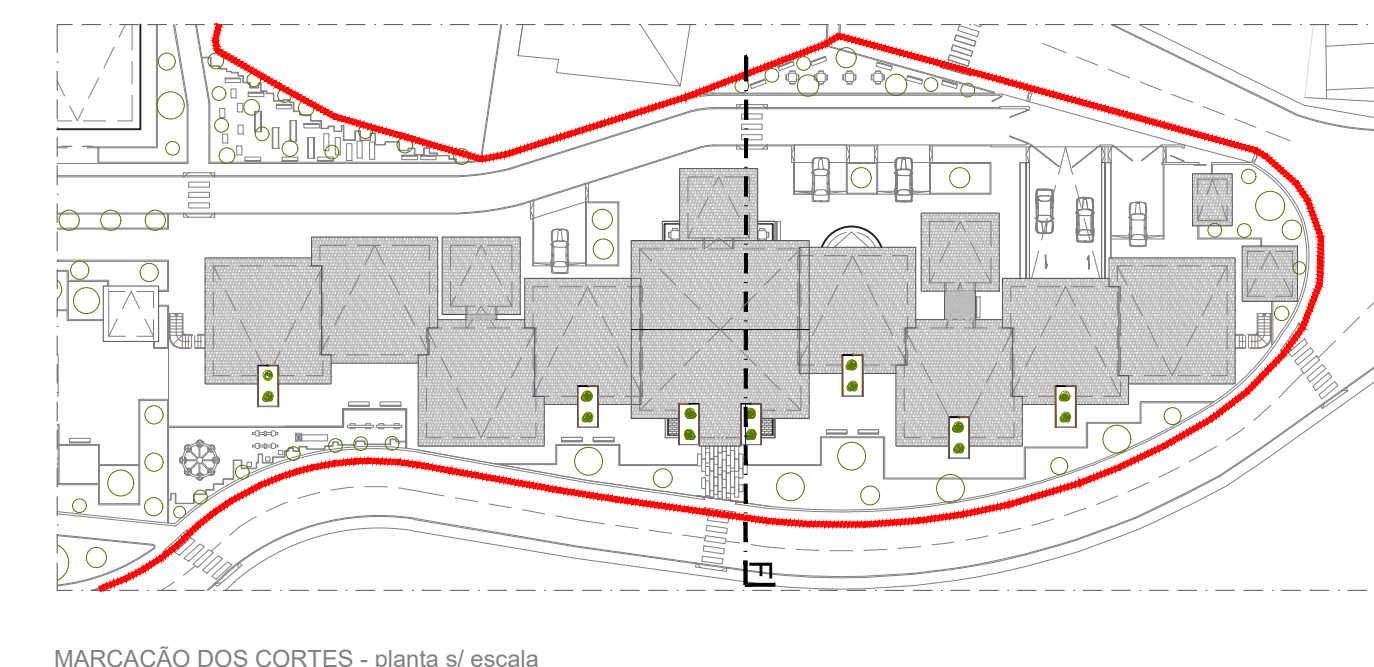

MARCAÇÃO DOS cortes - planta 1ª escala

DISERSAÇÃO EM ARQUITETURA NA UNIVERSIDADE DA BEIRA INTERIOR	Especialidade	Centro de Dia e Apoio Doméstico / Residência Geriátrica	
Obra	Área	ARQUITECTURA	
Autores	Disciplina	COORTE B	
Orçella Alves #28131	Data	2º SEMESTRE	
Local	Rua do Vale #11 Aldeias do Barroco - BOTICAS	Escala	1:1000 1:1000 1:1000
			14

MARCAÇÃO DOS cortes - planta 1ª escala

DISERSAÇÃO EM ARQUITETURA NA UNIVERSIDADE DA BEIRA INTERIOR	Especialidade	Centro de Dia e Apoio Doméstico / Residência Geriátrica	
Obra	Área	ARQUITECTURA	
Autores	Disciplina	COORTE C	
Orçella Alves #28131	Data	2º SEMESTRE	
Local	Rua do Vale #11 Aldeias do Barroco - BOTICAS	Escala	1:1000 1:1000 1:1000
			15

MARCAÇÃO DOS cortes - planta 1ª escala

DISERSAÇÃO EM ARQUITETURA NA UNIVERSIDADE DA BEIRA INTERIOR	Especialidade	Centro de Dia e Apoio Doméstico / Residência Geriátrica	
Obra	Área	ARQUITECTURA	
Autores	Disciplina	COORTE D	
Orçella Alves #28131	Data	2º SEMESTRE	
Local	Rua do Vale #11 Aldeias do Barroco - BOTICAS	Escala	1:1000 1:1000 1:1000
			16

MARCAÇÃO DOS cortes - planta 1ª escala

DISERSAÇÃO EM ARQUITETURA NA UNIVERSIDADE DA BEIRA INTERIOR	Especialidade	Centro de Dia e Apoio Doméstico / Residência Geriátrica	
Obra	Área	ARQUITECTURA	
Autores	Disciplina	COORTE E	
Orçella Alves #28131	Data	2º SEMESTRE	
Local	Rua do Vale #11 Aldeias do Barroco - BOTICAS	Escala	1:1000 1:1000 1:1000
			17