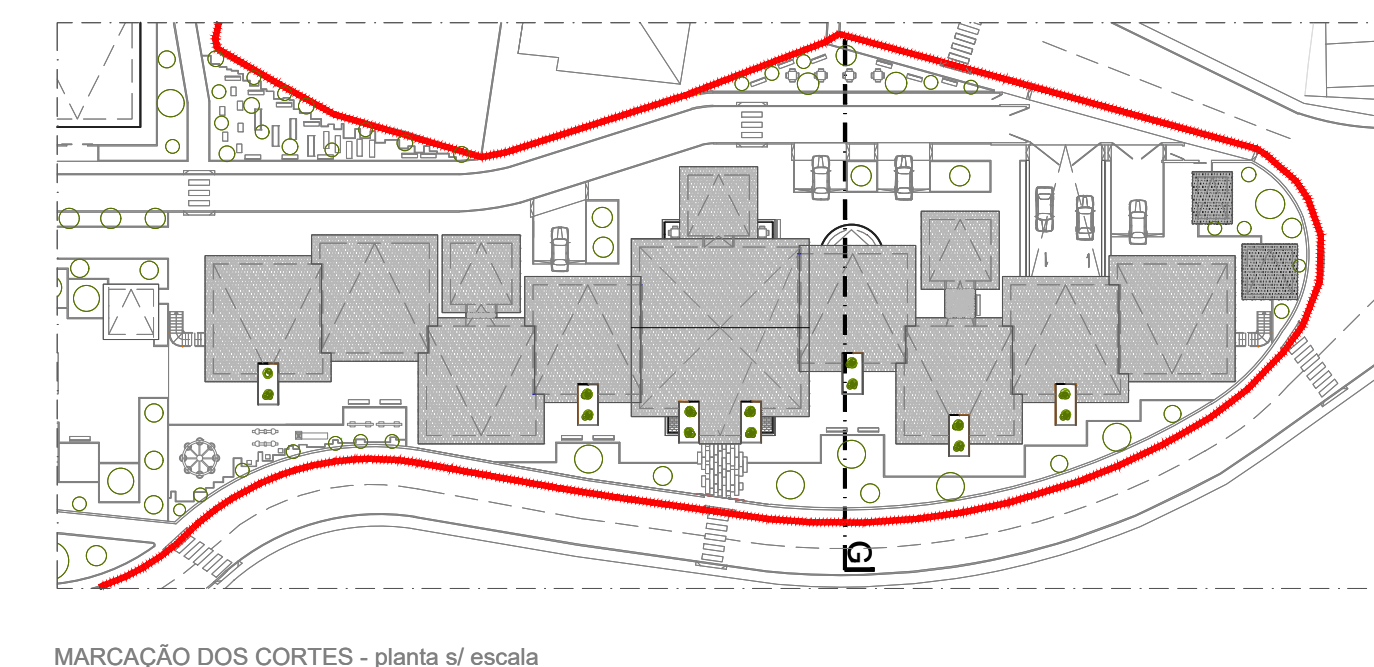

MARCAÇÃO DOS cortes - planta 1ª escala

DISERSAÇÃO EM ARQUITETURA NA UNIVERSIDADE DA BEIRA INTERIOR	Especialidade	Centro de Dia e Apoio Doméstico / Residência Geriátrica	
Obra	Área	ARQUITECTURA	
Autores	Disciplina	COORTE G	
Orçella Alves #28131	Data	2º SEMESTRE	
Local	Rua do Vale #11 Aldeias do Barroco - BOTICAS	Escala	1:1000 1:1000 1:1000
			19