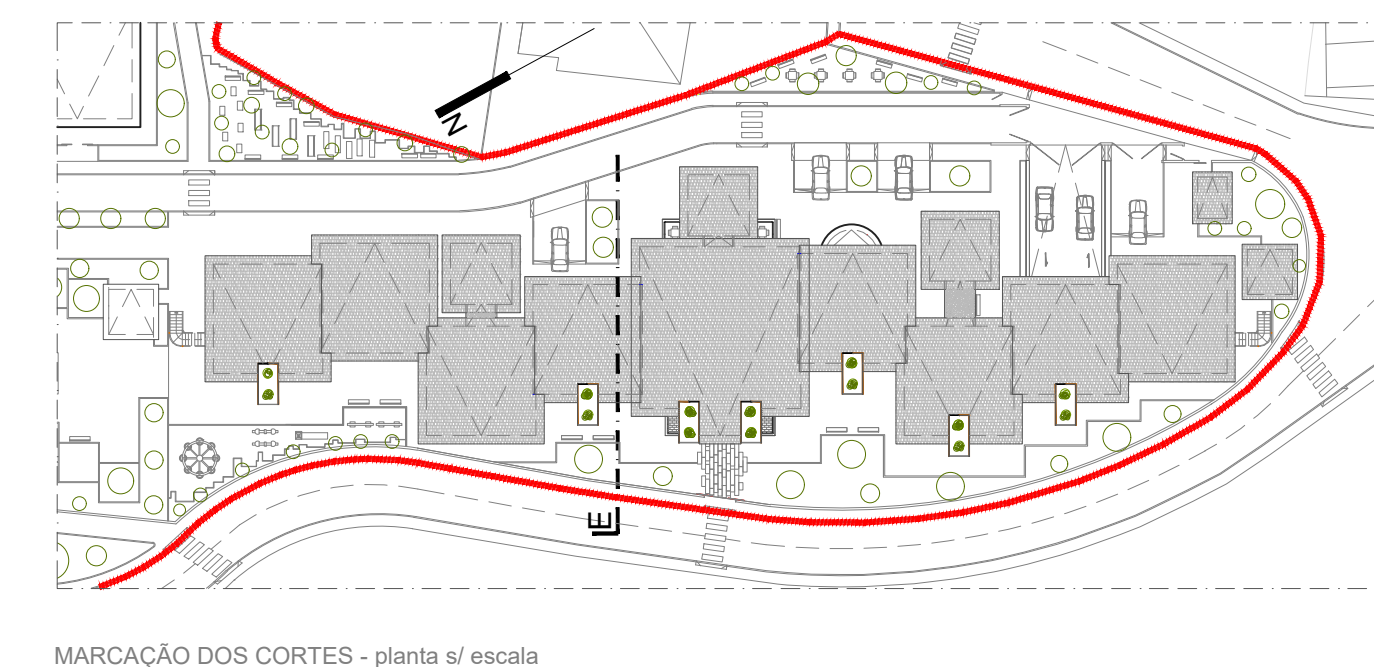

MARCAÇÃO DOS cortes - planta 1ª escala

DISERSAÇÃO EM ARQUITETURA NA UNIVERSIDADE DA BEIRA INTERIOR	Especialidade	Centro de Dia e Apoio Doméstico / Residência Geriátrica	
Obra	Área	ARQUITECTURA	
Autores	Disciplina	COORTE B	
Orçella Alves #28131	Data	2º SEMESTRE	
Local	Rua do Vale #11 Aldeias do Barroco - BOTICAS	Escala	1:1000 1:1000 1:1000
			14

MARCAÇÃO DOS cortes - planta 1ª escala

DISERSAÇÃO EM ARQUITETURA NA UNIVERSIDADE DA BEIRA INTERIOR	Especialidade	Centro de Dia e Apoio Doméstico / Residência Geriátrica	
Obra	Área	ARQUITECTURA	
Autores	Disciplina	COORTE C	
Orçella Alves #28131	Data	2º SEMESTRE	
Local	Rua do Vale #11 Aldeias do Barroco - BOTICAS	Escala	1:1000 1:1000 1:1000
			15

MARCAÇÃO DOS cortes - planta 1ª escala

DISERSAÇÃO EM ARQUITETURA NA UNIVERSIDADE DA BEIRA INTERIOR	Especialidade	Centro de Dia e Apoio Doméstico / Residência Geriátrica	
Obra	Área	ARQUITECTURA	
Autores	Disciplina	COORTE D	
Orçella Alves #28131	Data	2º SEMESTRE	
Local	Rua do Vale #11 Aldeias do Barroco - BOTICAS	Escala	1:1000 1:1000 1:1000
			16

MARCAÇÃO DOS cortes - planta 1ª escala

DISERSAÇÃO EM ARQUITETURA NA UNIVERSIDADE DA BEIRA INTERIOR	Especialidade	Centro de Dia e Apoio Doméstico / Residência Geriátrica	
Obra	Área	ARQUITECTURA	
Autores	Disciplina	COORTE E	
Orçella Alves #28131	Data	2º SEMESTRE	
Local	Rua do Vale #11 Aldeias do Barroco - BOTICAS	Escala	1:1000 1:1000 1:1000
			17