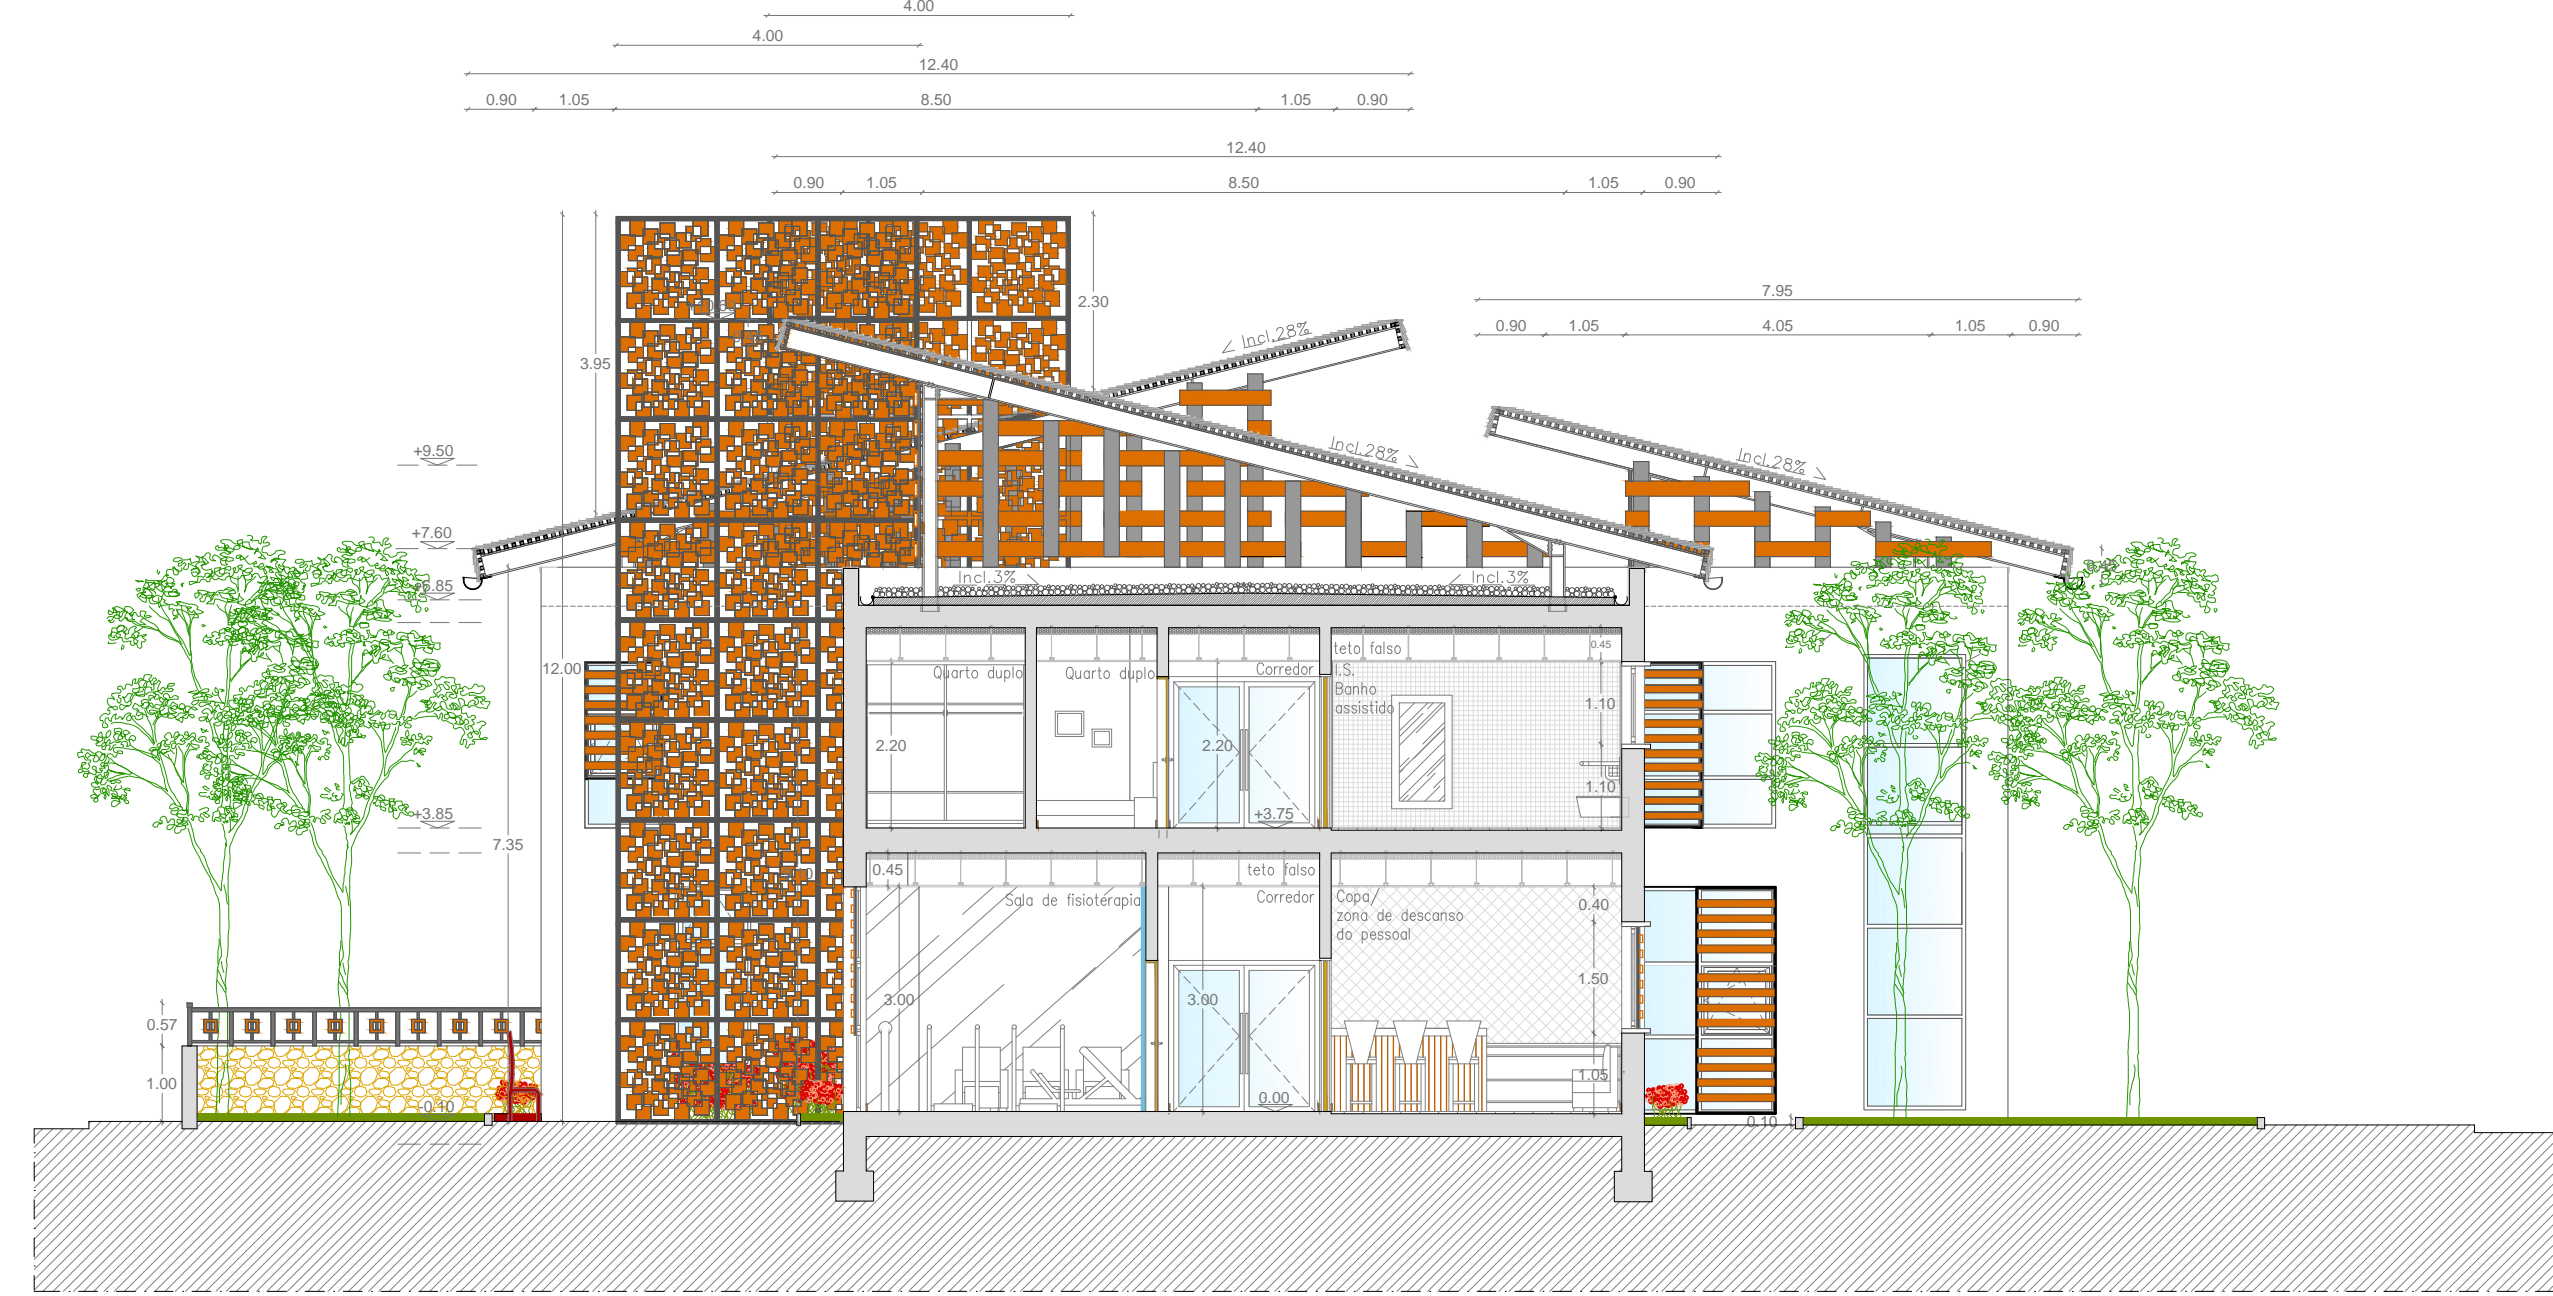

MARCAÇÃO DOS cortes - planta 1ª escala

DISERSAÇÃO EM ARQUITETURA NA UNIVERSIDADE DA BEIRA INTERIOR	Especialidade	Centro de Dia e Apoio Doméstico / Residência Geriátrica	
Obra	Área	ARQUITECTURA	
Autores	Disciplina	COORTE B	
Orçella Alves #28131	Data	2º SEMESTRE	
Local	Rua do Vale #11 Aldeias do Barroco - BOTICAS	Escala	1:1000 1:1000 1:1000
			14

MARCAÇÃO DOS cortes - planta 1ª escala

DISERSAÇÃO EM ARQUITETURA NA UNIVERSIDADE DA BEIRA INTERIOR	Especialidade	Centro de Dia e Apoio Doméstico / Residência Geriátrica	
Obra	Área	ARQUITECTURA	
Autores	Disciplina	COORTE C	
Orçella Alves #28131	Data	2º SEMESTRE	
Local	Rua do Vale #11 Aldeias do Barroco - BOTICAS	Escala	1:1000 1:1000 1:1000
			15

MARCAÇÃO DOS cortes - planta 1ª escala

DISERSAÇÃO EM ARQUITETURA NA UNIVERSIDADE DA BEIRA INTERIOR	Especialidade	Centro de Dia e Apoio Doméstico / Residência Geriátrica	
Obra	Área	ARQUITECTURA	
Autores	Disciplina	COORTE D	
Orçella Alves #28131	Data	2º SEMESTRE	
Local	Rua do Vale #11 Aldeias do Barroco - BOTICAS	Escala	1:1000 1:1000 1:1000
			16

MARCAÇÃO DOS cortes - planta 1ª escala

DISERSAÇÃO EM ARQUITETURA NA UNIVERSIDADE DA BEIRA INTERIOR	Especialidade	Centro de Dia e Apoio Doméstico / Residência Geriátrica	
Obra	Área	ARQUITECTURA	
Autores	Disciplina	COORTE E	
Orçella Alves #28131	Data	2º SEMESTRE	
Local	Rua do Vale #11 Aldeias do Barroco - BOTICAS	Escala	1:1000 1:1000 1:1000
			17