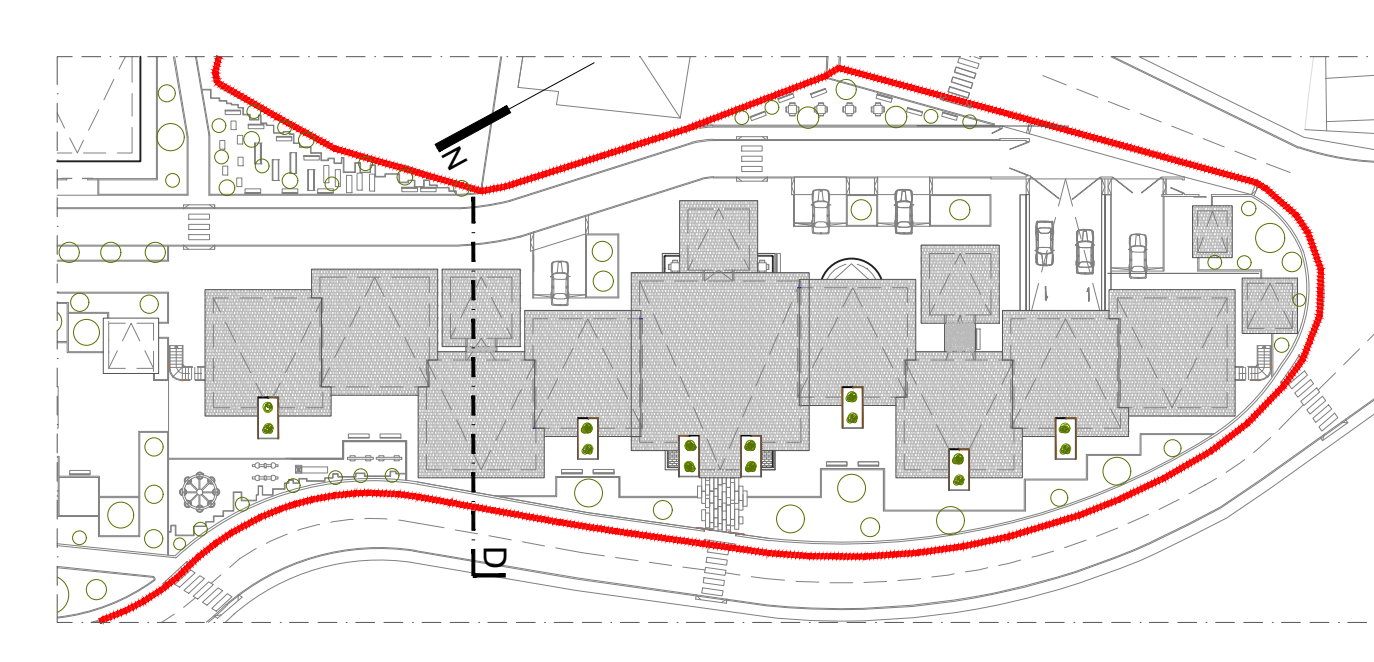

MARCAÇÃO DOS cortes - planta 1ª escala

DISERSAÇÃO EM ARQUITETURA NA UNIVERSIDADE DA BEIRA INTERIOR	Especialidade	Centro de Dia e Apoio Doméstico / Residência Geriátrica	
Obra	Área	ARQUITECTURA	
Autores	Disciplina	COORTE B	
Orçella Alves #28131	Data	2º SEMESTRE	
Local	Rua do Vale #11 Aldeias do Barroco - BOTICAS	Escala	1:1000 1:1000 1:1000
			14

MARCAÇÃO DOS cortes - planta 1ª escala

DISERSAÇÃO EM ARQUITETURA NA UNIVERSIDADE DA BEIRA INTERIOR	Especialidade	Centro de Dia e Apoio Doméstico / Residência Geriátrica	
Obra	Área	ARQUITECTURA	
Autores	Disciplina	COORTE C	
Orçella Alves #28131	Data	2º SEMESTRE	
Local	Rua do Vale #11 Aldeias do Barroco - BOTICAS	Escala	1:1000 1:1000 1:1000
			15

MARCAÇÃO DOS cortes - planta 1ª escala

DISERSAÇÃO EM ARQUITETURA NA UNIVERSIDADE DA BEIRA INTERIOR	Especialidade	Centro de Dia e Apoio Doméstico / Residência Geriátrica	
Obra	Área	ARQUITECTURA	
Autores	Disciplina	COORTE D	
Orçella Alves #28131	Data	2º SEMESTRE	
Local	Rua do Vale #11 Aldeias do Barroco - BOTICAS	Escala	1:1000 1:1000 1:1000
			16

MARCAÇÃO DOS cortes - planta 1ª escala

DISERSAÇÃO EM ARQUITETURA NA UNIVERSIDADE DA BEIRA INTERIOR	Especialidade	Centro de Dia e Apoio Doméstico / Residência Geriátrica	
Obra	Área	ARQUITECTURA	
Autores	Disciplina	COORTE E	
Orçella Alves #28131	Data	2º SEMESTRE	
Local	Rua do Vale #11 Aldeias do Barroco - BOTICAS	Escala	1:1000 1:1000 1:1000
			17