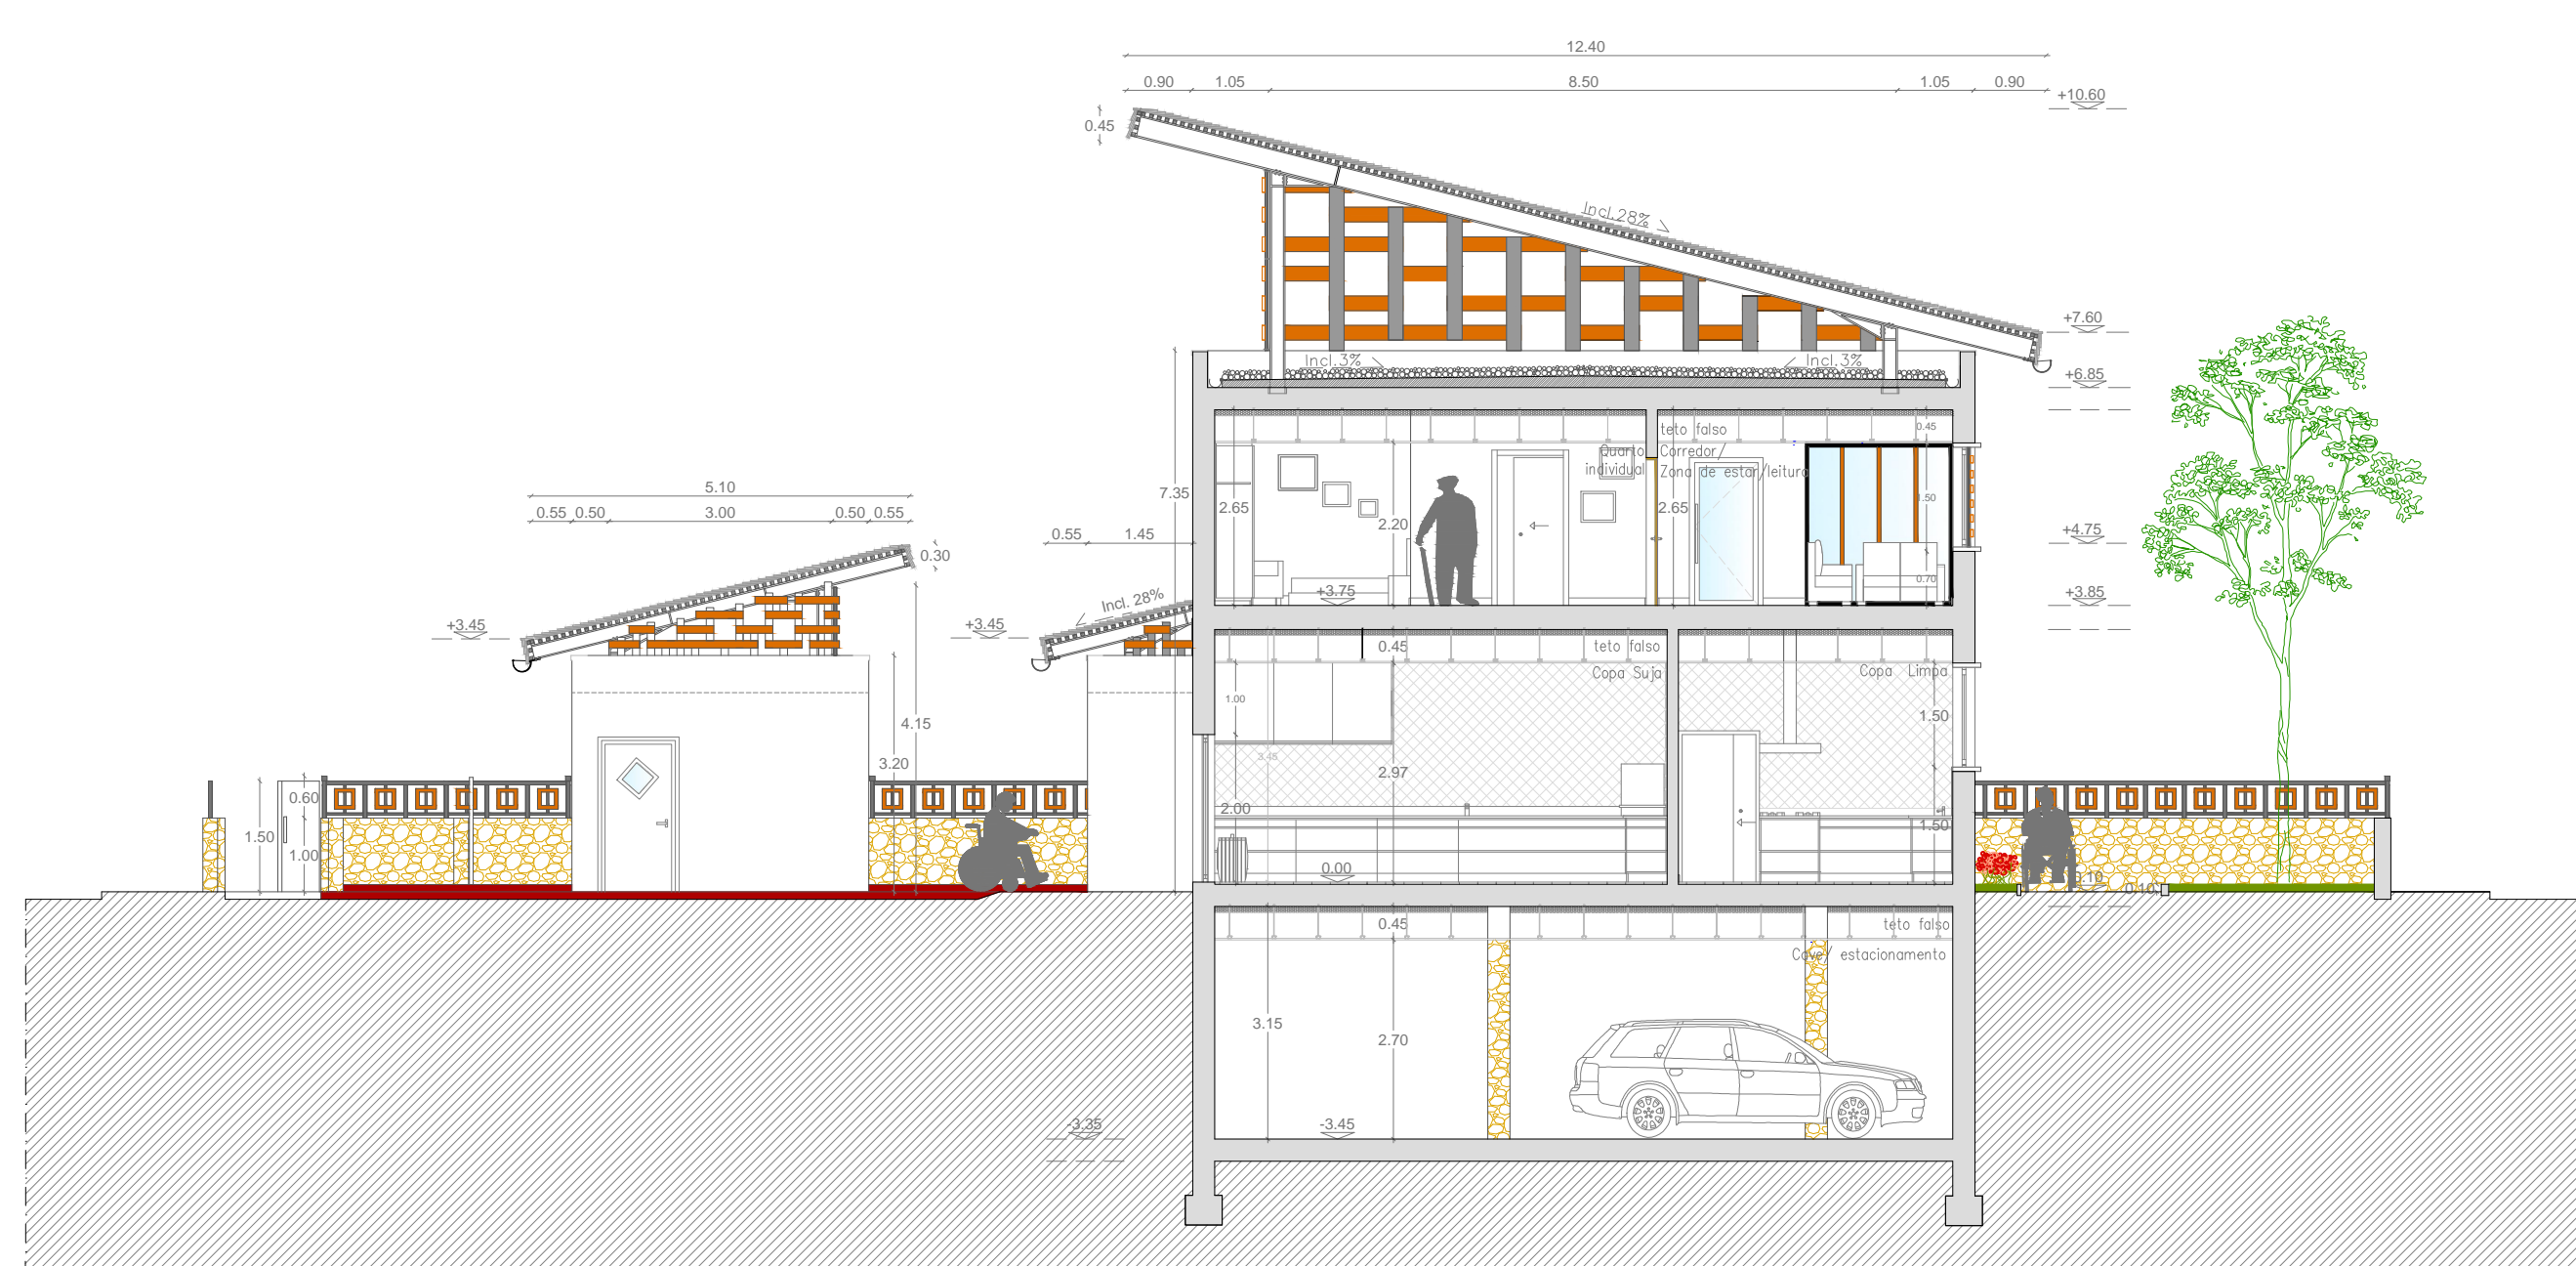

DISERSAÇÃO EM ARQUITETURA NA UNIVERSIDADE DA BEIRA INTERIOR	Especialidade	Centro de Dia e Apoio Doméstico / Residência Geriátrica	
Obra	Área	ARQUITECTURA	
Autores	Disciplina	COORTE I	
Orçella Alves #28131	Data	2º SEMESTRE	
Local	Rua do Vale #11 Aldeias do Barroco - BOTICAS	Escala	1:1000 1:1000 1:1000
			21