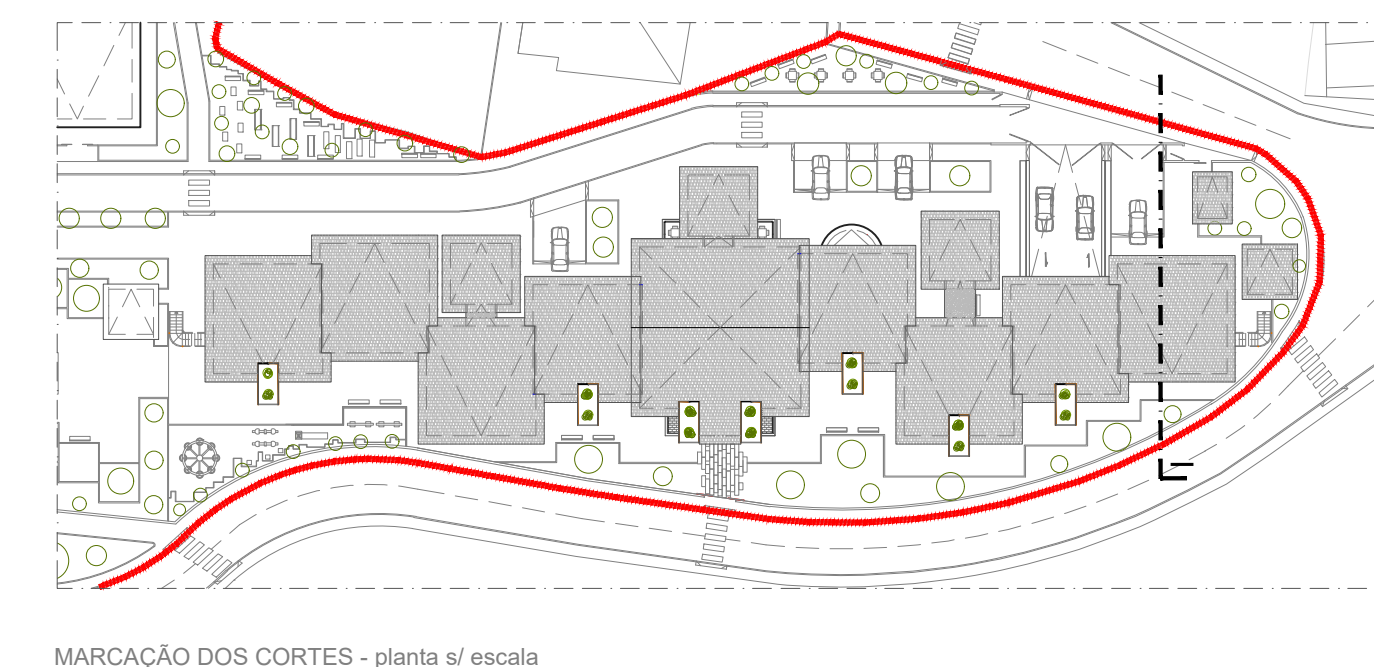

MARCAÇÃO DOS cortes - planta 1ª escala

DISERSAÇÃO EM ARQUITETURA NA UNIVERSIDADE DA BEIRA INTERIOR	Especialidade	Centro de Dia e Apoio Doméstico / Residência Geriátrica	
Obra	Área	ARQUITECTURA	
Autores	Disciplina	COORTE I	
Orçella Alves #28131	Data	2º SEMESTRE	
Local	Rua do Vale #11 Aldeias do Barroco - BOTICAS	Escala	1:1000 1:1000 1:1000
			21