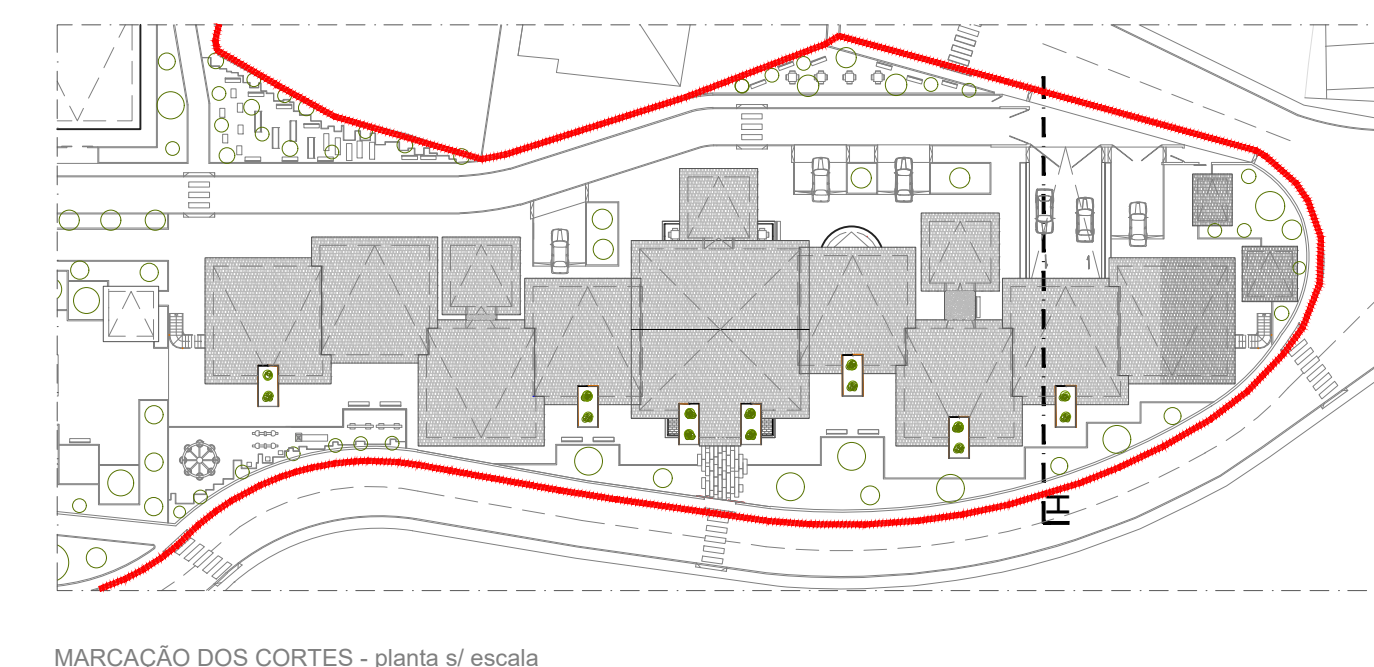

MARCAÇÃO DOS cortes - planta 1ª escala

DISERSAÇÃO EM ARQUITETURA NA UNIVERSIDADE DA BEIRA INTERIOR	Especialidade	Centro de Dia e Apoio Doméstico / Residência Geriátrica	
Obra	Área	ARQUITECTURA	
Autores	Disciplina	COORTE H	
Orçella Alves #28131	Data	2º SEMESTRE	
Local	Rua do Vale #11 Aldeias do Barroco - BOTICAS	Escala	1:1000 1:1000 1:1000
			20