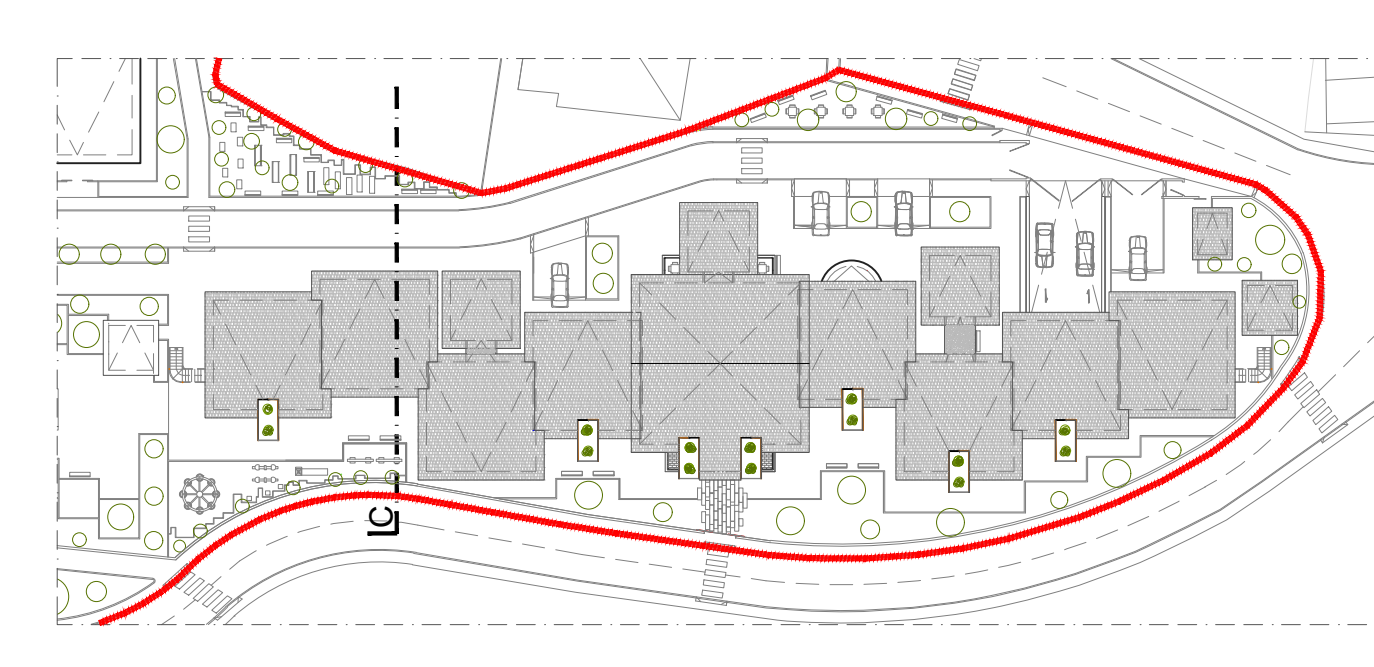

MARCAÇÃO DOS cortes - planta 1ª escala

DISERSAÇÃO EM ARQUITETURA NA UNIVERSIDADE DA BEIRA INTERIOR	Especialidade	Centro de Dia e Apoio Doméstico / Residência Geriátrica	
Obra	Área	ARQUITECTURA	
Autores	Disciplina	COORTE B	
Orçella Alves #28131	Data	2º SEMESTRE	
Local	Rua do Vale #11 Aldeias do Barroco - BOTICAS	Escala	1:1000 1:1000 1:1000
			14

MARCAÇÃO DOS cortes - planta 1ª escala

DISERSAÇÃO EM ARQUITETURA NA UNIVERSIDADE DA BEIRA INTERIOR	Especialidade	Centro de Dia e Apoio Doméstico / Residência Geriátrica	
Obra	Área	ARQUITECTURA	
Autores	Disciplina	COORTE C	
Orçella Alves #28131	Data	2º SEMESTRE	
Local	Rua do Vale #11 Aldeias do Barroco - BOTICAS	Escala	1:1000 1:1000 1:1000
			15

MARCAÇÃO DOS cortes - planta 1ª escala

DISERSAÇÃO EM ARQUITETURA NA UNIVERSIDADE DA BEIRA INTERIOR	Especialidade	Centro de Dia e Apoio Doméstico / Residência Geriátrica	
Obra	Área	ARQUITECTURA	
Autores	Disciplina	COORTE D	
Orçella Alves #28131	Data	2º SEMESTRE	
Local	Rua do Vale #11 Aldeias do Barroco - BOTICAS	Escala	1:1000 1:1000 1:1000
			16

MARCAÇÃO DOS cortes - planta 1ª escala

DISERSAÇÃO EM ARQUITETURA NA UNIVERSIDADE DA BEIRA INTERIOR	Especialidade	Centro de Dia e Apoio Doméstico / Residência Geriátrica	
Obra	Área	ARQUITECTURA	
Autores	Disciplina	COORTE E	
Orçella Alves #28131	Data	2º SEMESTRE	
Local	Rua do Vale #11 Aldeias do Barroco - BOTICAS	Escala	1:1000 1:1000 1:1000
			17