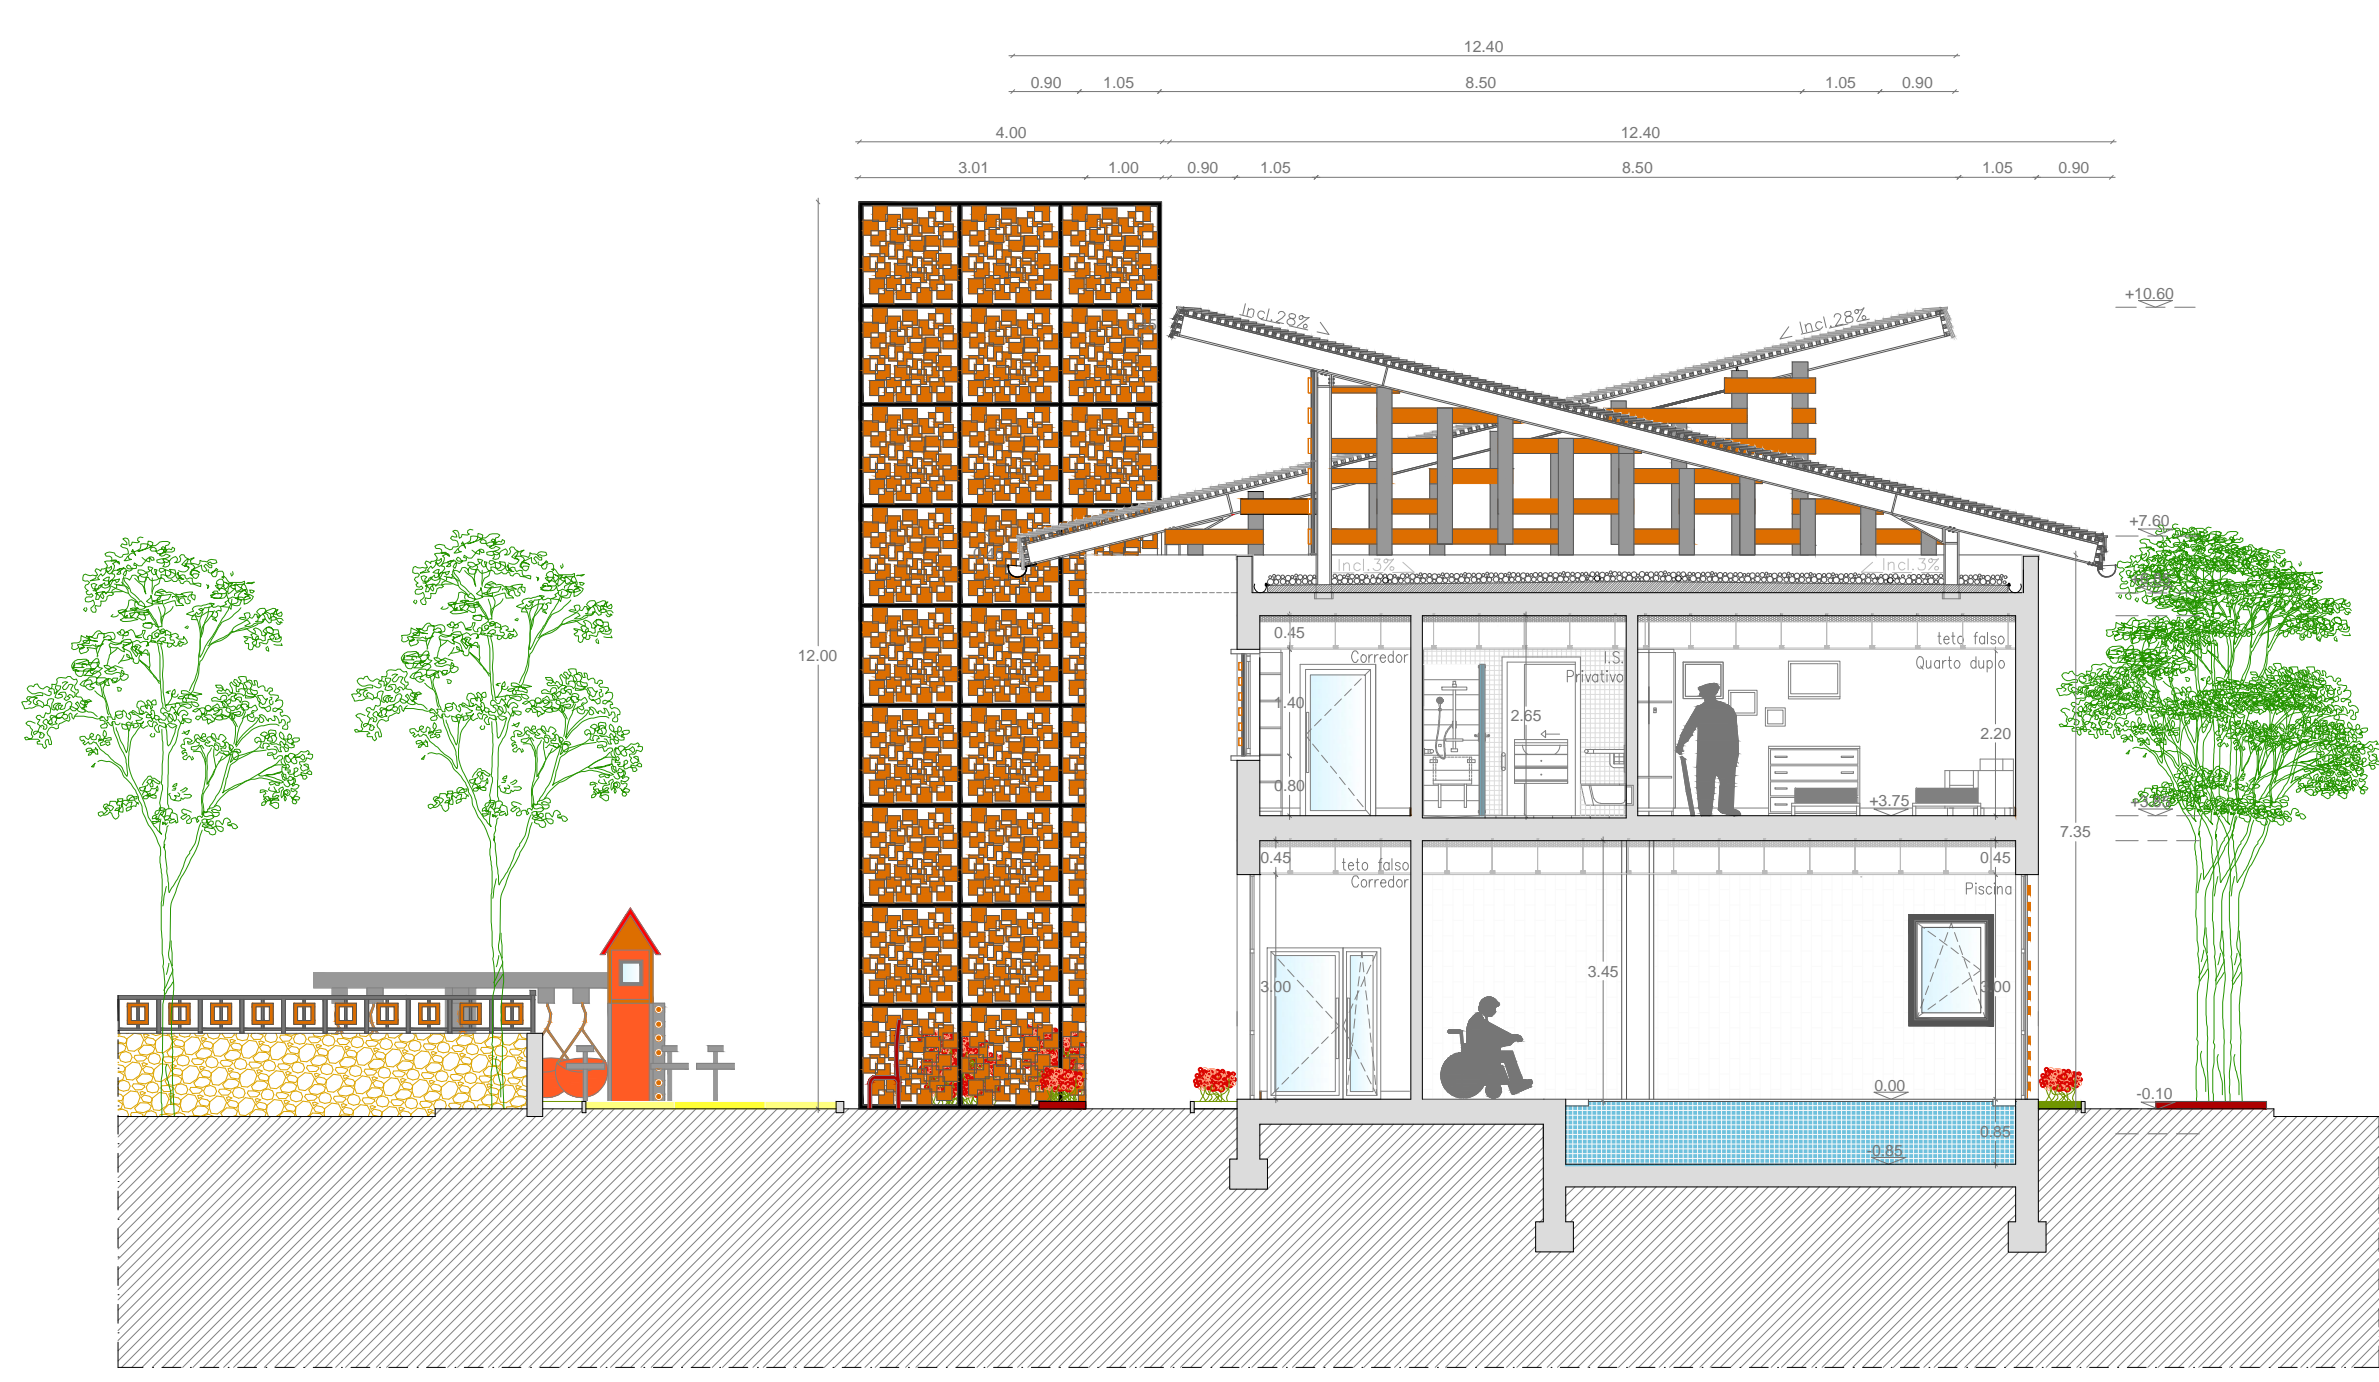

MARCAÇÃO DOS cortes - planta 1ª escala

DISERSAÇÃO EM ARQUITETURA NA UNIVERSIDADE DA BEIRA INTERIOR	Especialidade	Centro de Dia e Apoio Doméstico / Residência Geriátrica	
Obra	Área	ARQUITECTURA	
Autores	Disciplina	COORTE B	
Orçella Alves #28131	Data	2º SEMESTRE	
Local	Rua do Vale #11 Aldeias do Barroco - BOTICAS	Escala	1:1000 1:1000 1:1000
			14

MARCAÇÃO DOS cortes - planta 1ª escala

DISERSAÇÃO EM ARQUITETURA NA UNIVERSIDADE DA BEIRA INTERIOR	Especialidade	Centro de Dia e Apoio Doméstico / Residência Geriátrica	
Obra	Área	ARQUITECTURA	
Autores	Disciplina	COORTE C	
Orçella Alves #28131	Data	2º SEMESTRE	
Local	Rua do Vale #11 Aldeias do Barroco - BOTICAS	Escala	1:1000 1:1000 1:1000
			15

MARCAÇÃO DOS cortes - planta 1ª escala

DISERSAÇÃO EM ARQUITETURA NA UNIVERSIDADE DA BEIRA INTERIOR	Especialidade	Centro de Dia e Apoio Doméstico / Residência Geriátrica	
Obra	Área	ARQUITECTURA	
Autores	Disciplina	COORTE D	
Orçella Alves #28131	Data	2º SEMESTRE	
Local	Rua do Vale #11 Aldeias do Barroco - BOTICAS	Escala	1:1000 1:1000 1:1000
			16

MARCAÇÃO DOS cortes - planta 1ª escala

DISERSAÇÃO EM ARQUITETURA NA UNIVERSIDADE DA BEIRA INTERIOR	Especialidade	Centro de Dia e Apoio Doméstico / Residência Geriátrica	
Obra	Área	ARQUITECTURA	
Autores	Disciplina	COORTE E	
Orçella Alves #28131	Data	2º SEMESTRE	
Local	Rua do Vale #11 Aldeias do Barroco - BOTICAS	Escala	1:1000 1:1000 1:1000
			17