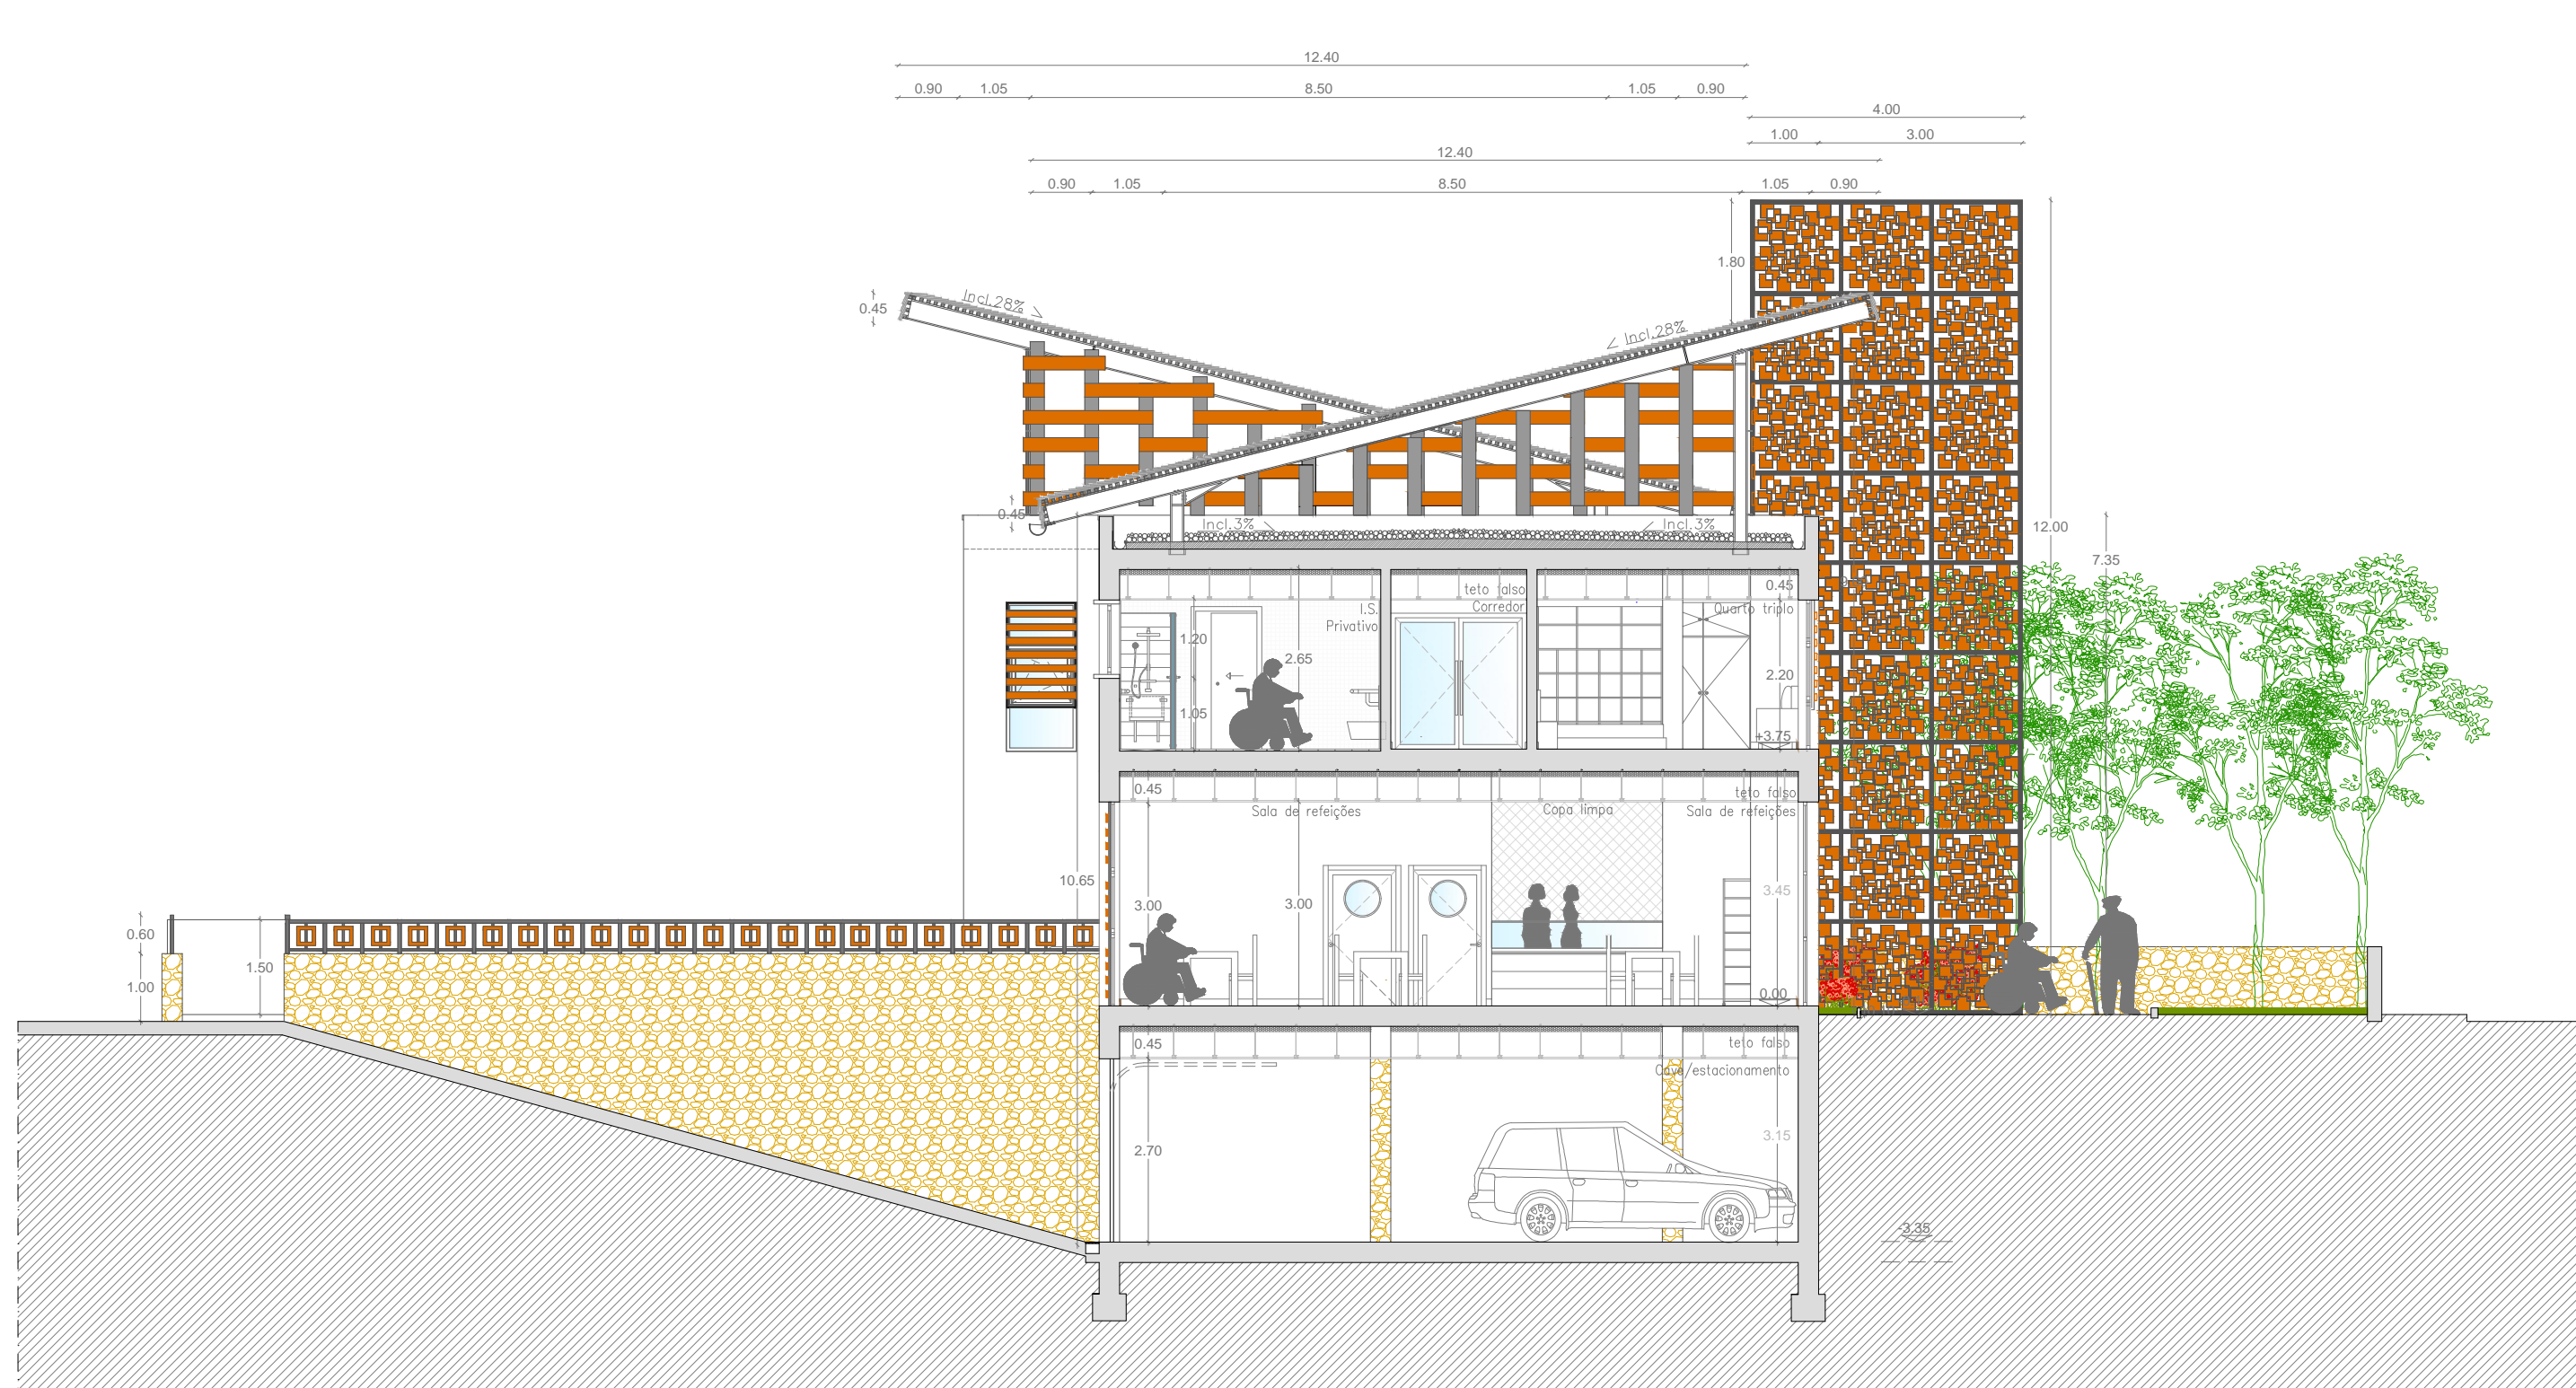

DISERSAÇÃO EM ARQUITETURA NA UNIVERSIDADE DA BEIRA INTERIOR	Especialidade	Centro de Dia e Apoio Doméstico / Residência Geriátrica	
Obra	Área	ARQUITECTURA	
Autores	Disciplina	COORTE H	
Orçella Alves #28131	Data	2º SEMESTRE	
Local	Rua do Vale #11 Aldeias do Barroco - BOTICAS	Escala	1:1000 1:1000 1:1000
			20