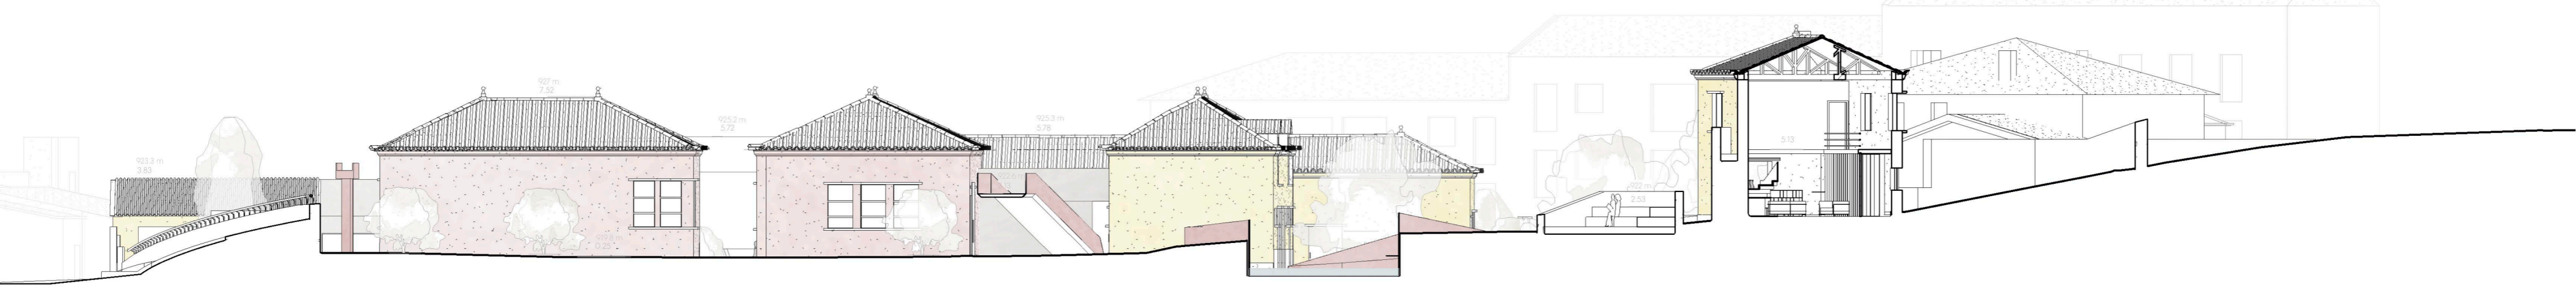

PLANTA COTA 924 E1/200

AXONOMETRIA EM CORTE NA ZONA DE TRABALHO

CORTE IV (ZONA DE TRABALHO) E1/200

CORTE V E1/200

CENTRO CULTURAL DA GUARDA  
DISERTAÇÃO DE PROJECTO UBI 2019/2020

JOÃO MIGUEL APARÍCIO

PLANTA COTA 924  
CORTE V  
AXONOMETRIA DO ESPAÇO DE TRABALHO COM MÓVEL  
8/15