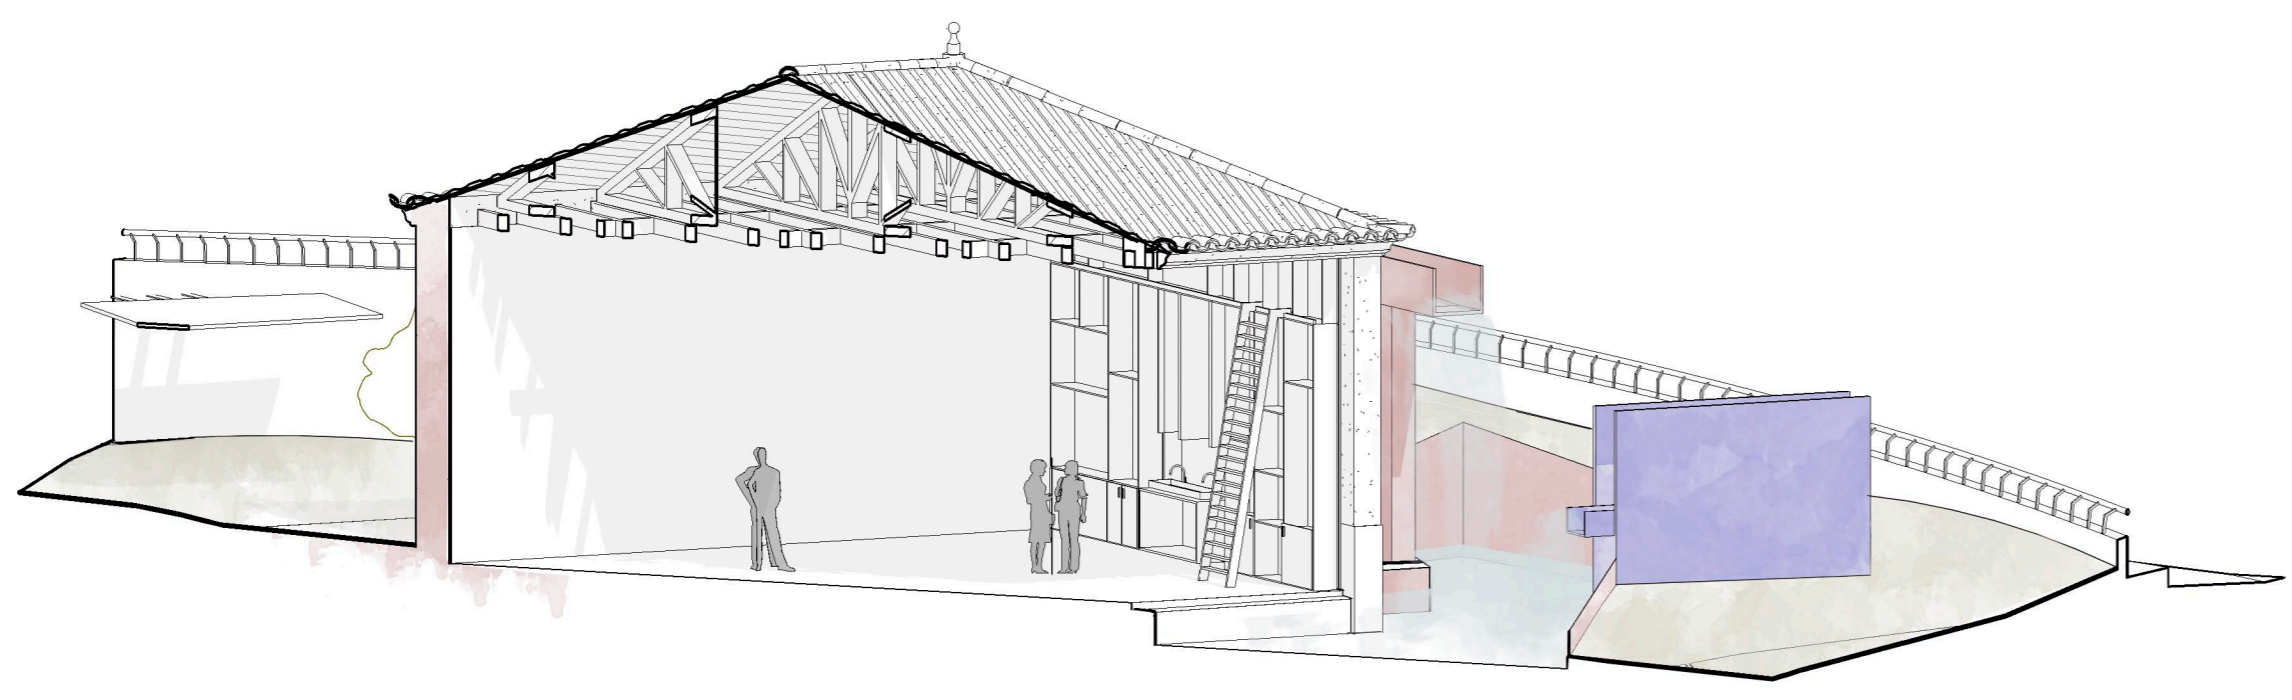

PLANTA COTA 924 E1/200

AXONOMETRIA EM CORTE NA ZONA DE TRABALHO

CORTE IV (ZONA DE TRABALHO) E1/200

CORTE V E1/200

CENTRO CULTURAL DA GUARDA  
DISERTAÇÃO DE PROJECTO UBI 2019/2020

JOÃO MIGUEL APARÍCIO

PLANTA COTA 924  
CORTE V  
AXONOMETRIA DO ESPAÇO DE TRABALHO COM MÓVEL  
8/15