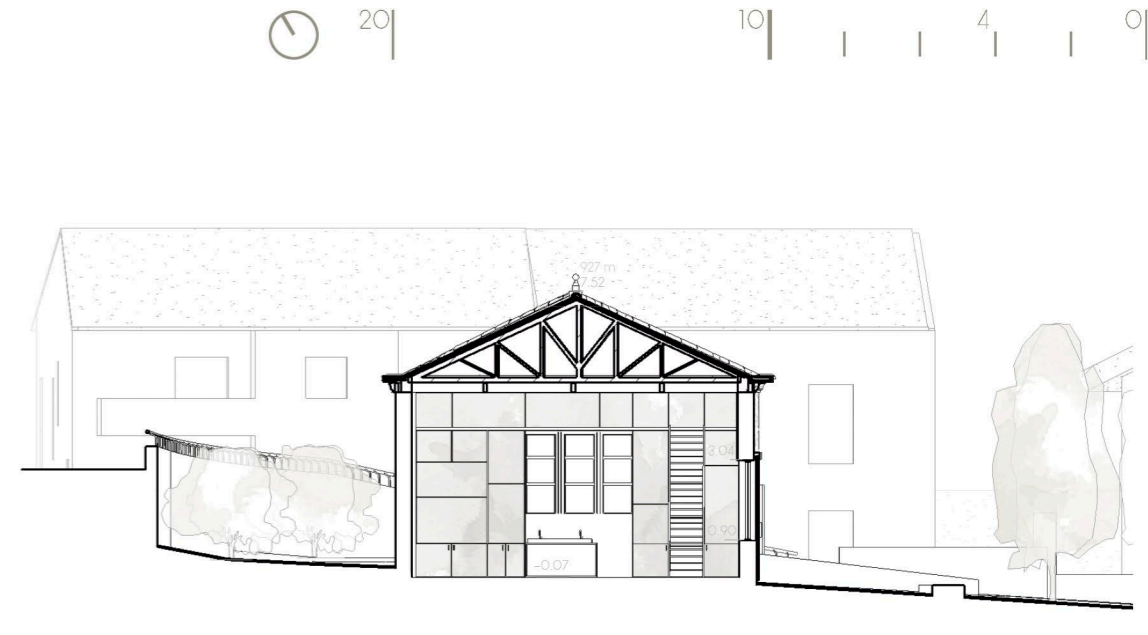

PLANTA COTA 924 E1/200

AXONOMETRIA EM CORTE NA ZONA DE TRABALHO

CORTE IV (ZONA DE TRABALHO) E1/200

CORTE V E1/200

CENTRO CULTURAL DA GUARDA  
DISERTAÇÃO DE PROJECTO UBI 2019/2020

JOÃO MIGUEL APARÍCIO

PLANTA COTA 924  
CORTE V  
AXONOMETRIA DO ESPAÇO DE TRABALHO COM MÓVEL  
8/15