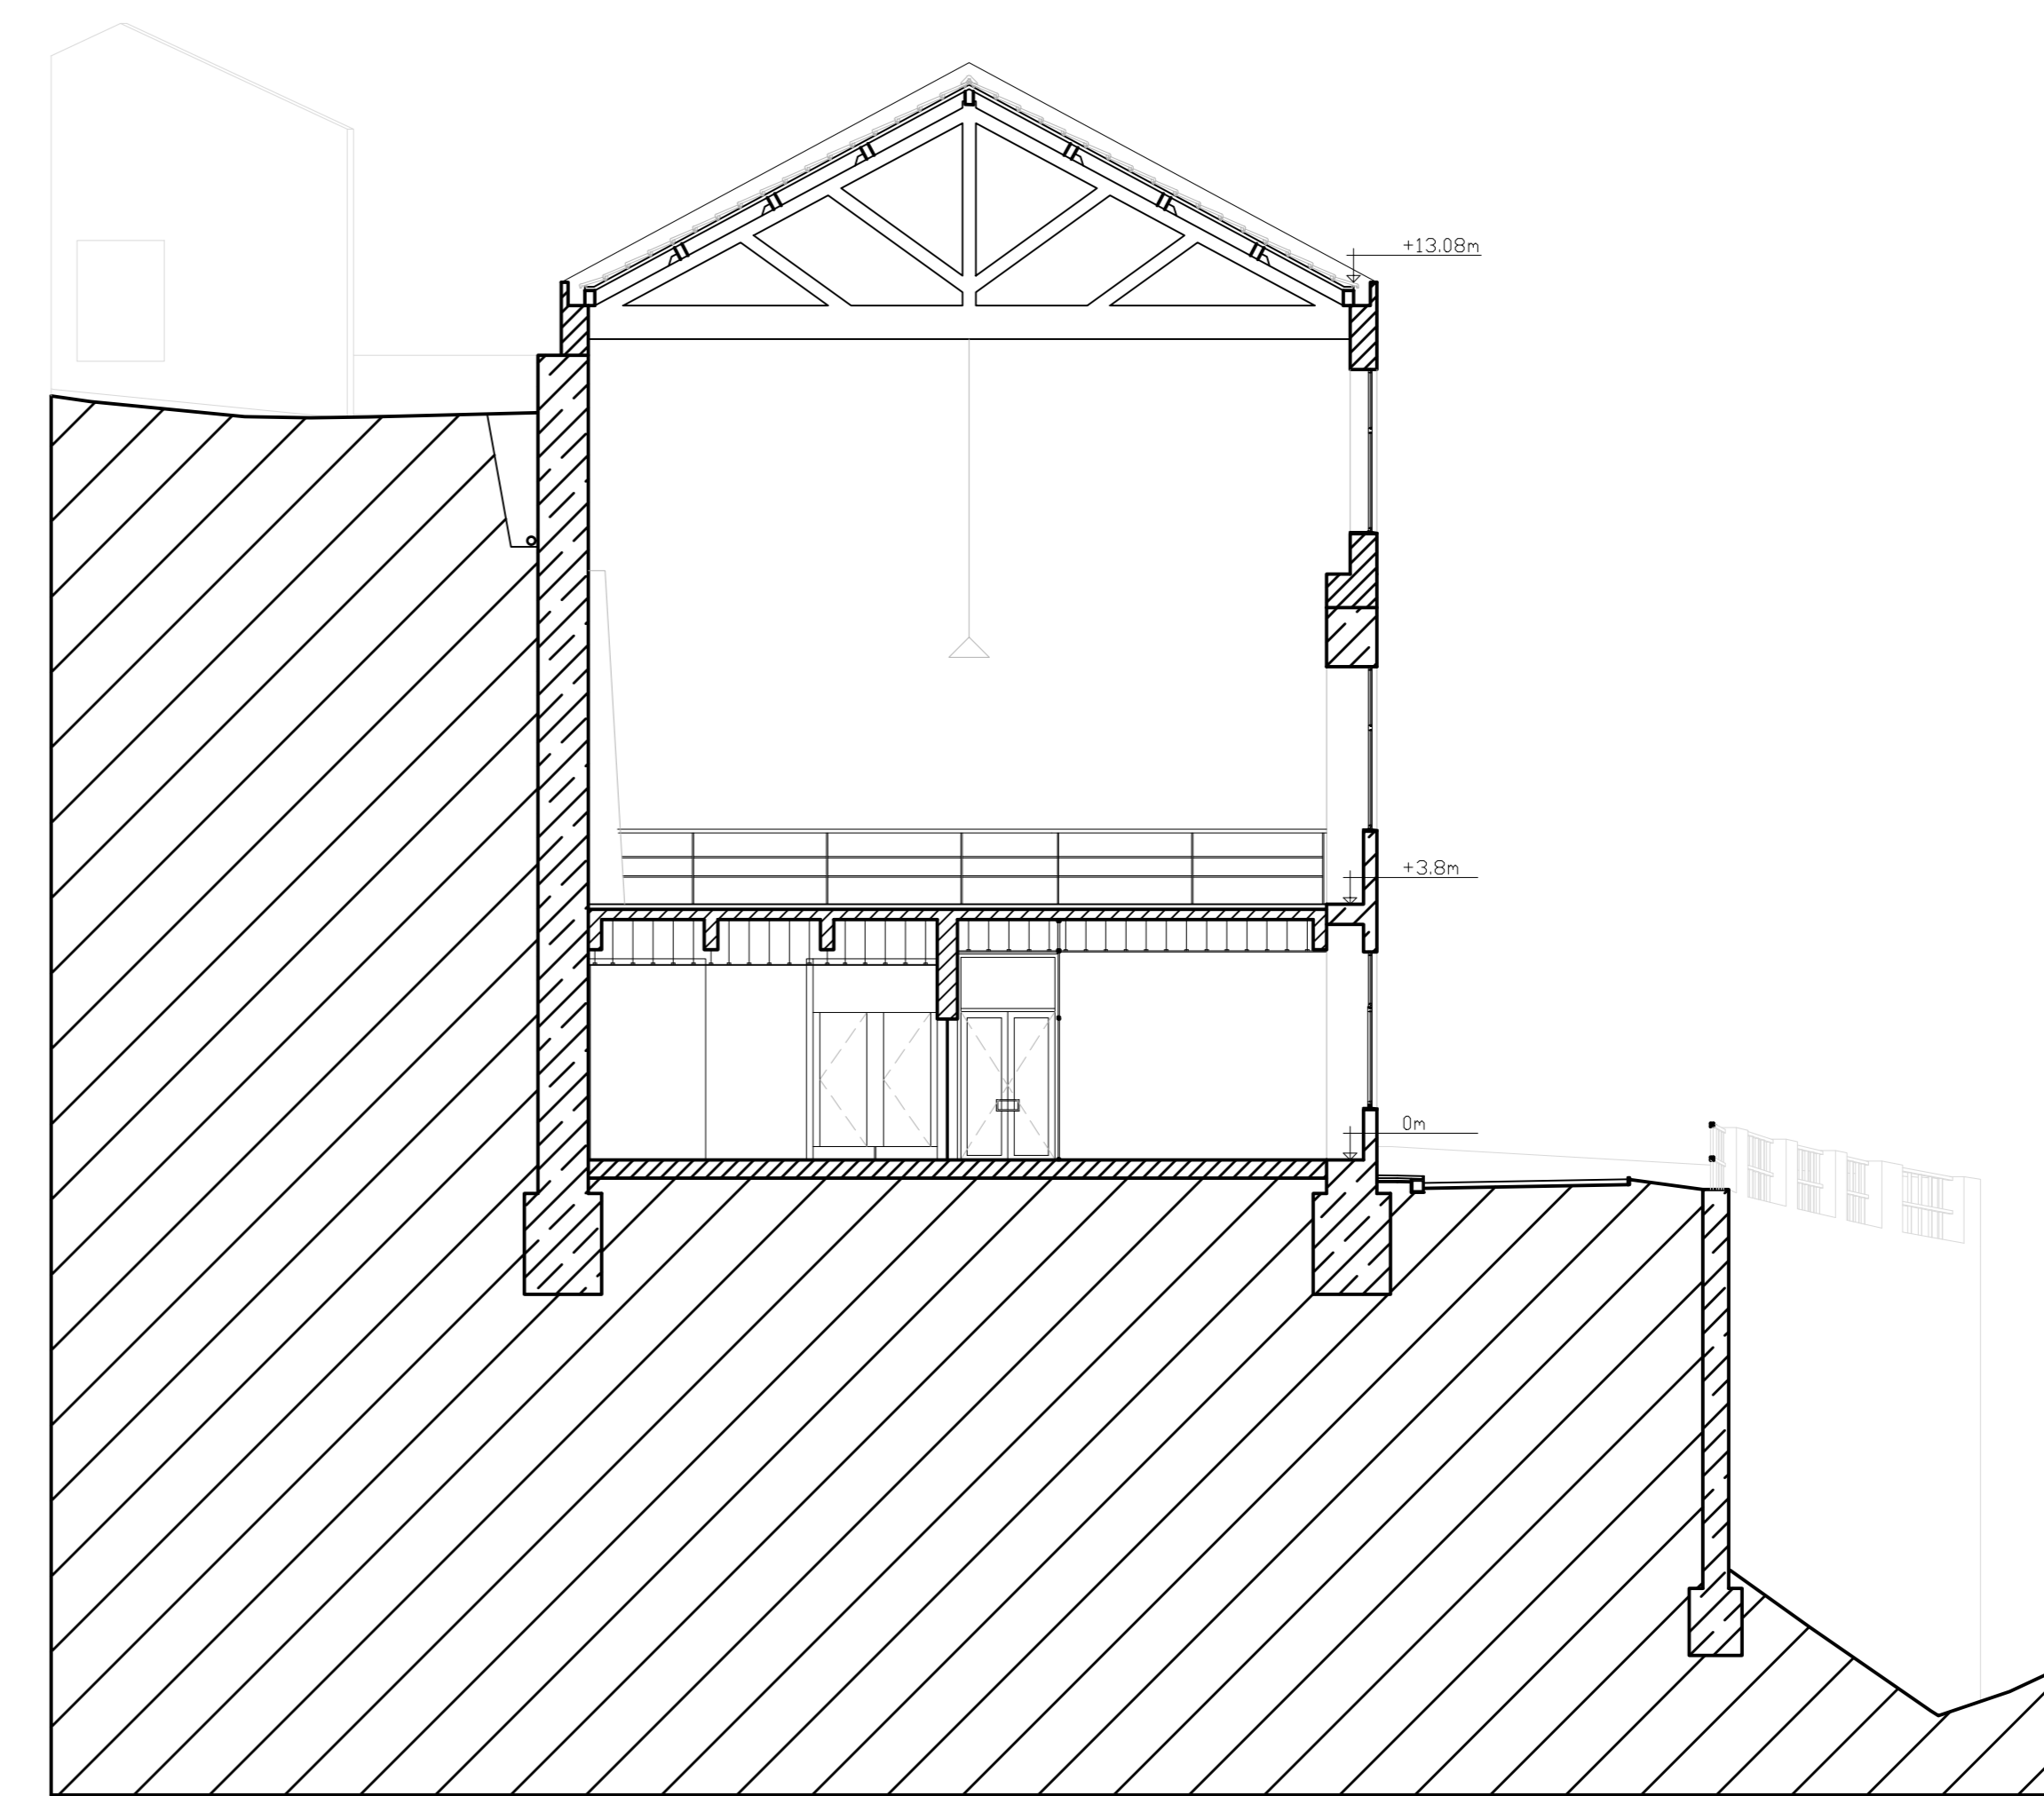

II'

JJ'

	Reabilitação da Fábrica das Cruzes	
	Cortes II' e JJ'	1/100
	Universidade da Beira Interior	DECA-Arquitetura
	<small>Rafael Dias Serra nº34322</small>	<small>Prof. Doutor José Neves Dias</small>