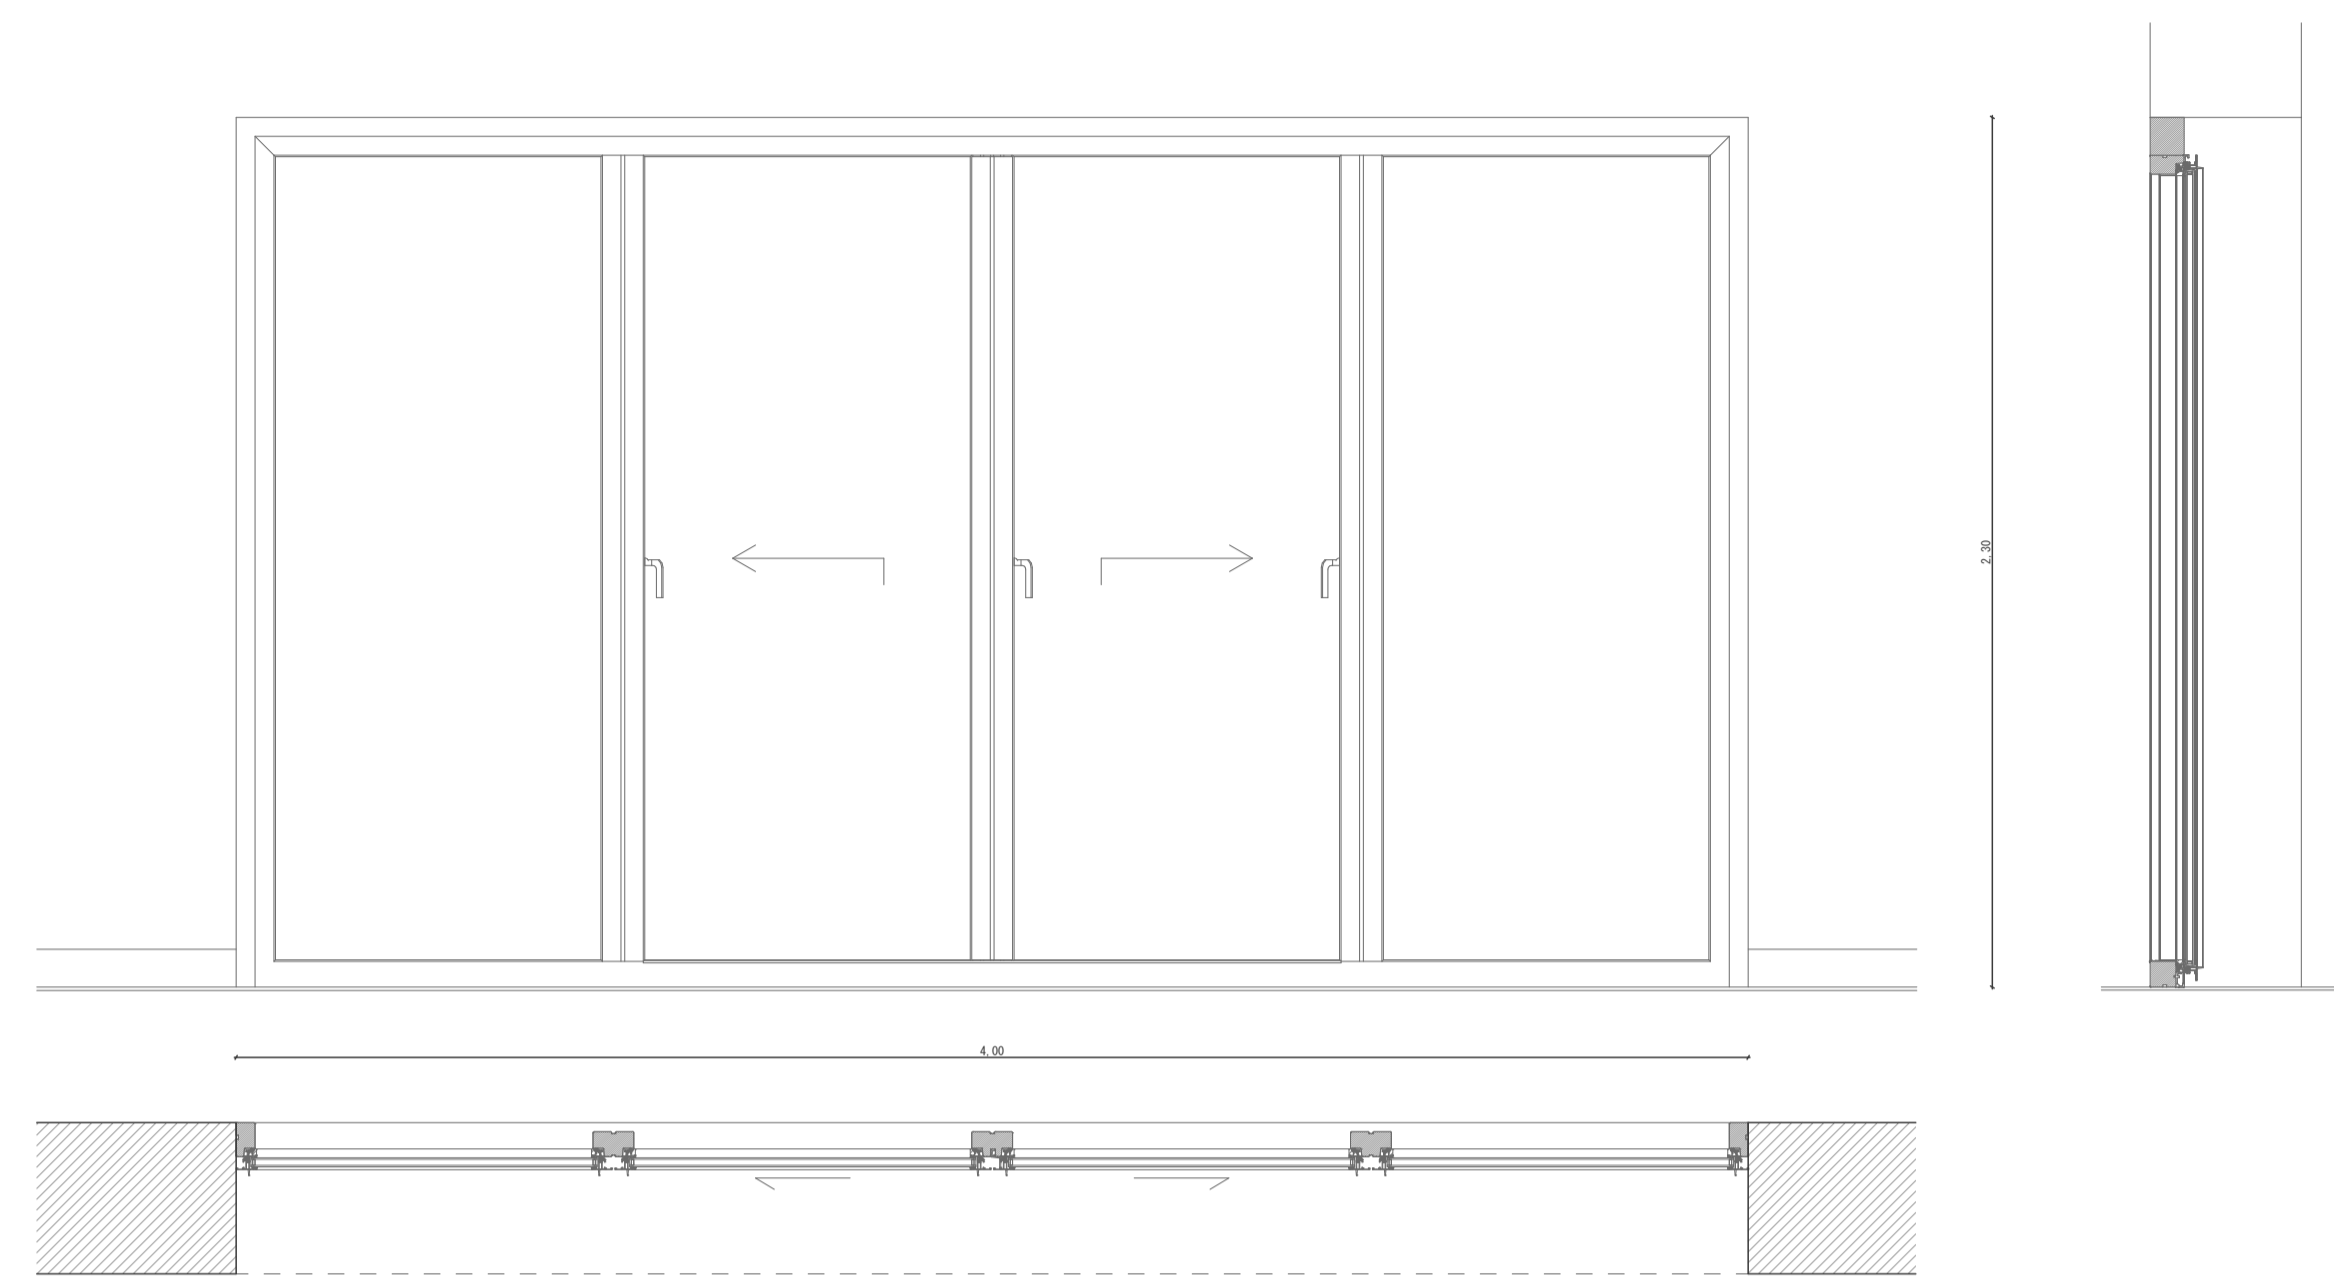

Vi1

Produto : Janela VELFAC – 2 leaf Sliding Door 237i F 2-fl
 Tipo: 4 folhas, 2 de correr e 2 fixos
 Materiais: Caixilharia mista em alumínio e madeira com corte térmico, acabamento natural.
 O vidro é duplo e translucido com elevado desempenho térmico.
 Dimensões: 4m comp. x 2,30m alt.
 Quantidade(s): 3

Vi2

Produto : Janela SCHUCO – Window AWS 120 CC.SI
 Tipo: 1 folha, fixo
 Materiais: Caixilharia em alumínio com corte térmico, acabamento natural.
 O vidro é triplo e translucido com elevado desempenho térmico.
 Dimensões: 5m comp. x 2,30m alt. | 3,40m comp. x 2m alt.
 Quantidade(s): 1 | 2

Vi3

Produto : Janela VELFAC – 2 leaf Sliding Door 237i F 2-fl
 Tipo: 4 folhas, 2 de correr e 2 fixos
 Materiais: Caixilharia mista em alumínio e madeira com corte térmico, acabamento natural.
 O vidro é duplo e translucido com elevado desempenho térmico.
 Dimensões: 12m comp. x 2,30m alt. | 6m comp. x 2,30 alt.
 Quantidade(s): 2 | 1