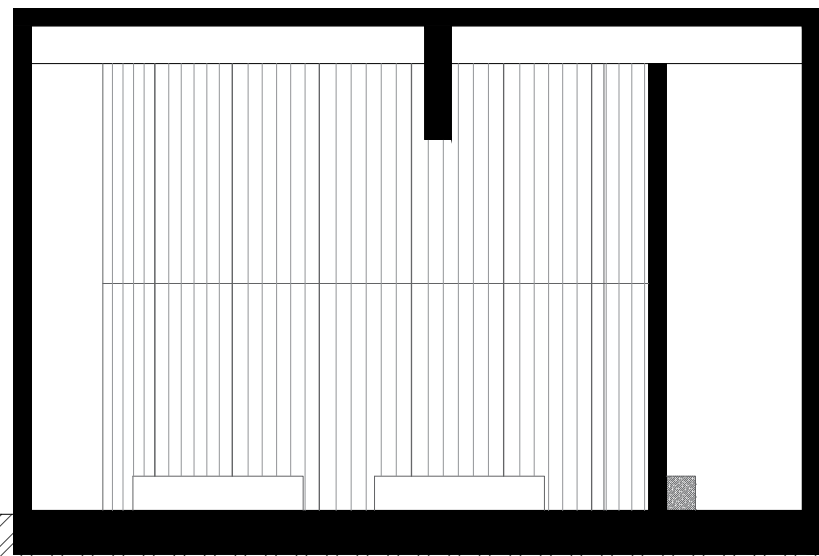

CORTE CC'

CORTE DD'

UNIVERSIDADE DA BEIRA INTERIOR

MESTRADO INTEGRADO EM ARQUITETURA

ORIENTADORA E CO-ORIENTADORA

Prof. Doutora Inês Campos

Prof. Doutora Ana Maria Martins

DISCENTE

Verónica Raquel Rodrigues Francisco

DISSERTAÇÃO PARA OBTENÇÃO DO GRAU MESTRE  
"ARQUITETURA RELIGIOSA: A GEOMETRIA NO PROCESSO CRITATIVO DA  
CAPELA DO CRUZEIRO

DESIGNAÇÃO

CORTES CC' E DD'

DATA

junho de 2019