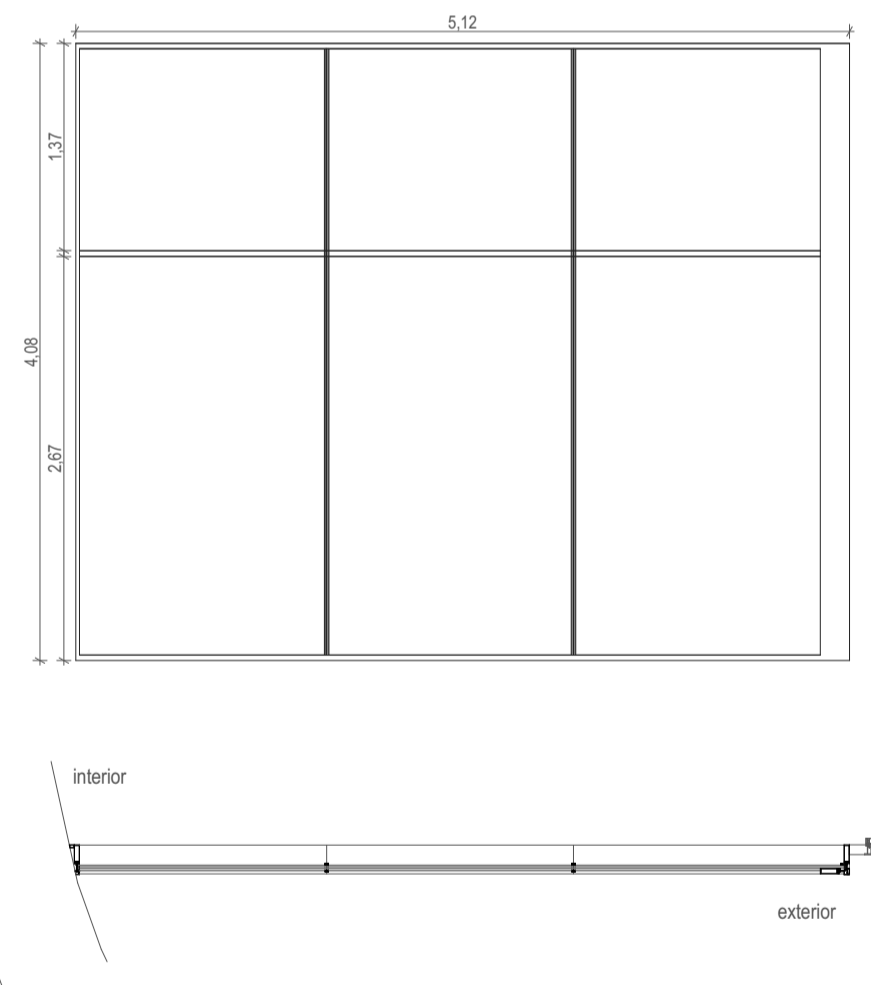

VE.17

1

747cm x 408cm

8 FOLHAS FIXAS

CAIXILHARIA EM ALUMINIO LACADO CINZA COM FOLHA EM VIDRO TRIPLO INCOLOR

VE.18

1

479cm x 172cm

3 FOLHAS FIXAS

CAIXILHARIA EM ALUMINIO LACADO CINZA COM FOLHA EM VIDRO TRIPLO INCOLOR

VE.19

1

746cm x 408cm

8 FOLHAS FIXAS

CAIXILHARIA EM ALUMINIO LACADO CINZA COM FOLHA EM VIDRO TRIPLO INCOLOR

VE.20

1

512cm x 408cm

6 FOLHAS FIXAS

CAIXILHARIA EM ALUMINIO LACADO CINZA COM FOLHA EM VIDRO TRIPLO INCOLOR

VE.21

1

697cm x 172cm

4 FOLHAS FIXAS