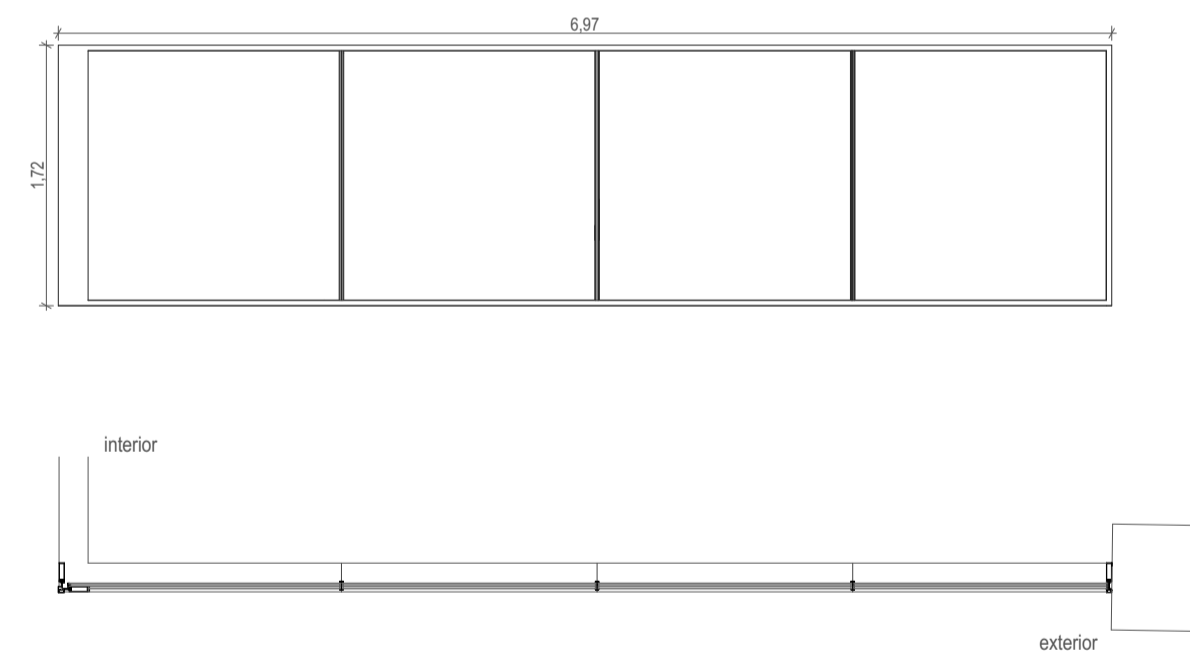

VE.17

1

747cm x 408cm

8 FOLHAS FIXAS

CAIXILHARIA EM ALUMINIO LACADO CINZA COM FOLHA EM VIDRO TRIPLO INCOLOR

VE.18

1

479cm x 172cm

3 FOLHAS FIXAS

CAIXILHARIA EM ALUMINIO LACADO CINZA COM FOLHA EM VIDRO TRIPLO INCOLOR

VE.19

1

746cm x 408cm

8 FOLHAS FIXAS

CAIXILHARIA EM ALUMINIO LACADO CINZA COM FOLHA EM VIDRO TRIPLO INCOLOR

VE.20

1

512cm x 408cm

6 FOLHAS FIXAS

CAIXILHARIA EM ALUMINIO LACADO CINZA COM FOLHA EM VIDRO TRIPLO INCOLOR

VE.21

1

697cm x 172cm

4 FOLHAS FIXAS