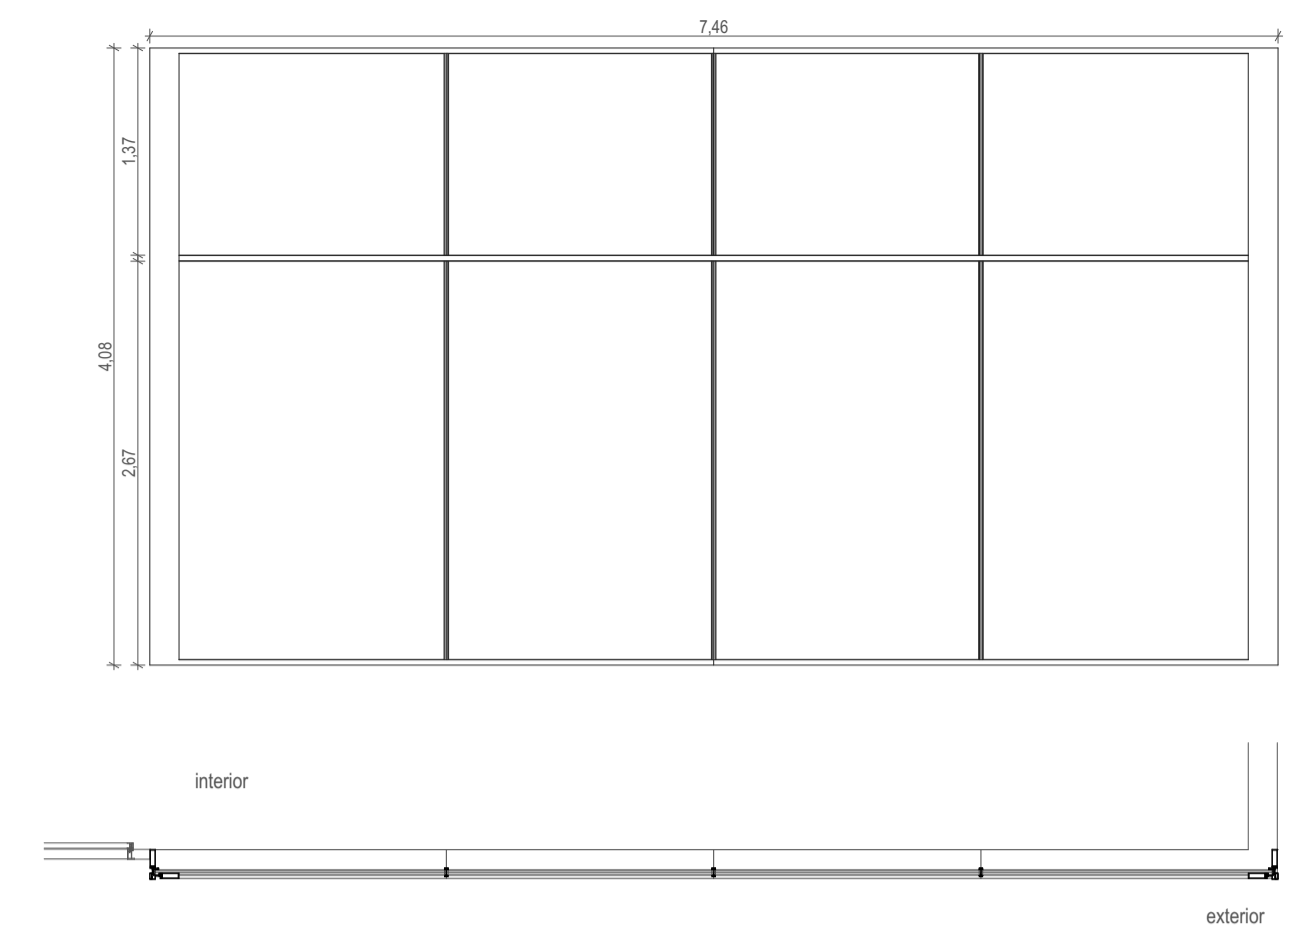

VE.17

1

747cm x 408cm

8 FOLHAS FIXAS

CAIXILHARIA EM ALUMINIO LACADO CINZA COM FOLHA EM VIDRO TRIPLO INCOLOR

VE.18

1

479cm x 172cm

3 FOLHAS FIXAS

CAIXILHARIA EM ALUMINIO LACADO CINZA COM FOLHA EM VIDRO TRIPLO INCOLOR

VE.19

1

746cm x 408cm

8 FOLHAS FIXAS

CAIXILHARIA EM ALUMINIO LACADO CINZA COM FOLHA EM VIDRO TRIPLO INCOLOR

VE.20

1

512cm x 408cm

6 FOLHAS FIXAS

CAIXILHARIA EM ALUMINIO LACADO CINZA COM FOLHA EM VIDRO TRIPLO INCOLOR

VE.21

1

697cm x 172cm

4 FOLHAS FIXAS