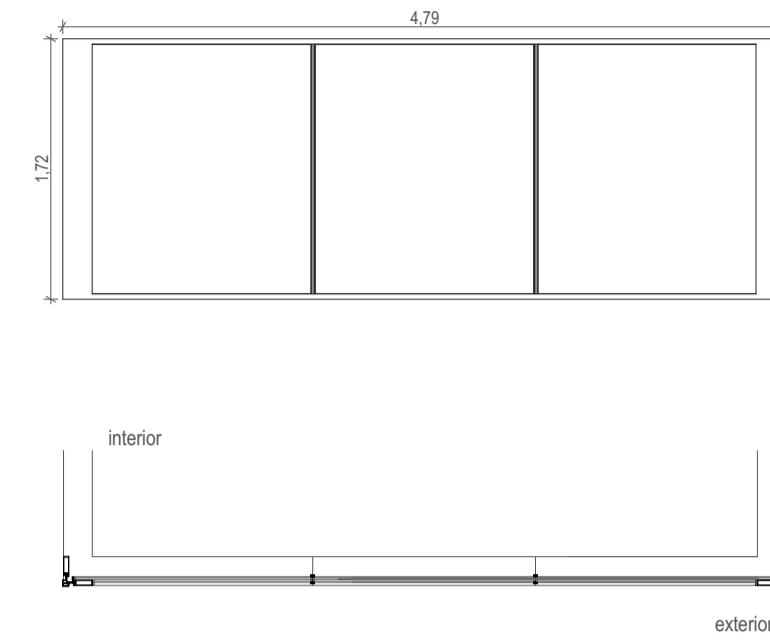

VE.17

1

747cm x 408cm

8 FOLHAS FIXAS

CAIXILHARIA EM ALUMINIO LACADO CINZA COM FOLHA EM VIDRO TRIPLO INCOLOR

VE.18

1

479cm x 172cm

3 FOLHAS FIXAS

CAIXILHARIA EM ALUMINIO LACADO CINZA COM FOLHA EM VIDRO TRIPLO INCOLOR

VE.19

1

746cm x 408cm

8 FOLHAS FIXAS

CAIXILHARIA EM ALUMINIO LACADO CINZA COM FOLHA EM VIDRO TRIPLO INCOLOR

VE.20

1

512cm x 408cm

6 FOLHAS FIXAS

CAIXILHARIA EM ALUMINIO LACADO CINZA COM FOLHA EM VIDRO TRIPLO INCOLOR

VE.21

1

697cm x 172cm

4 FOLHAS FIXAS