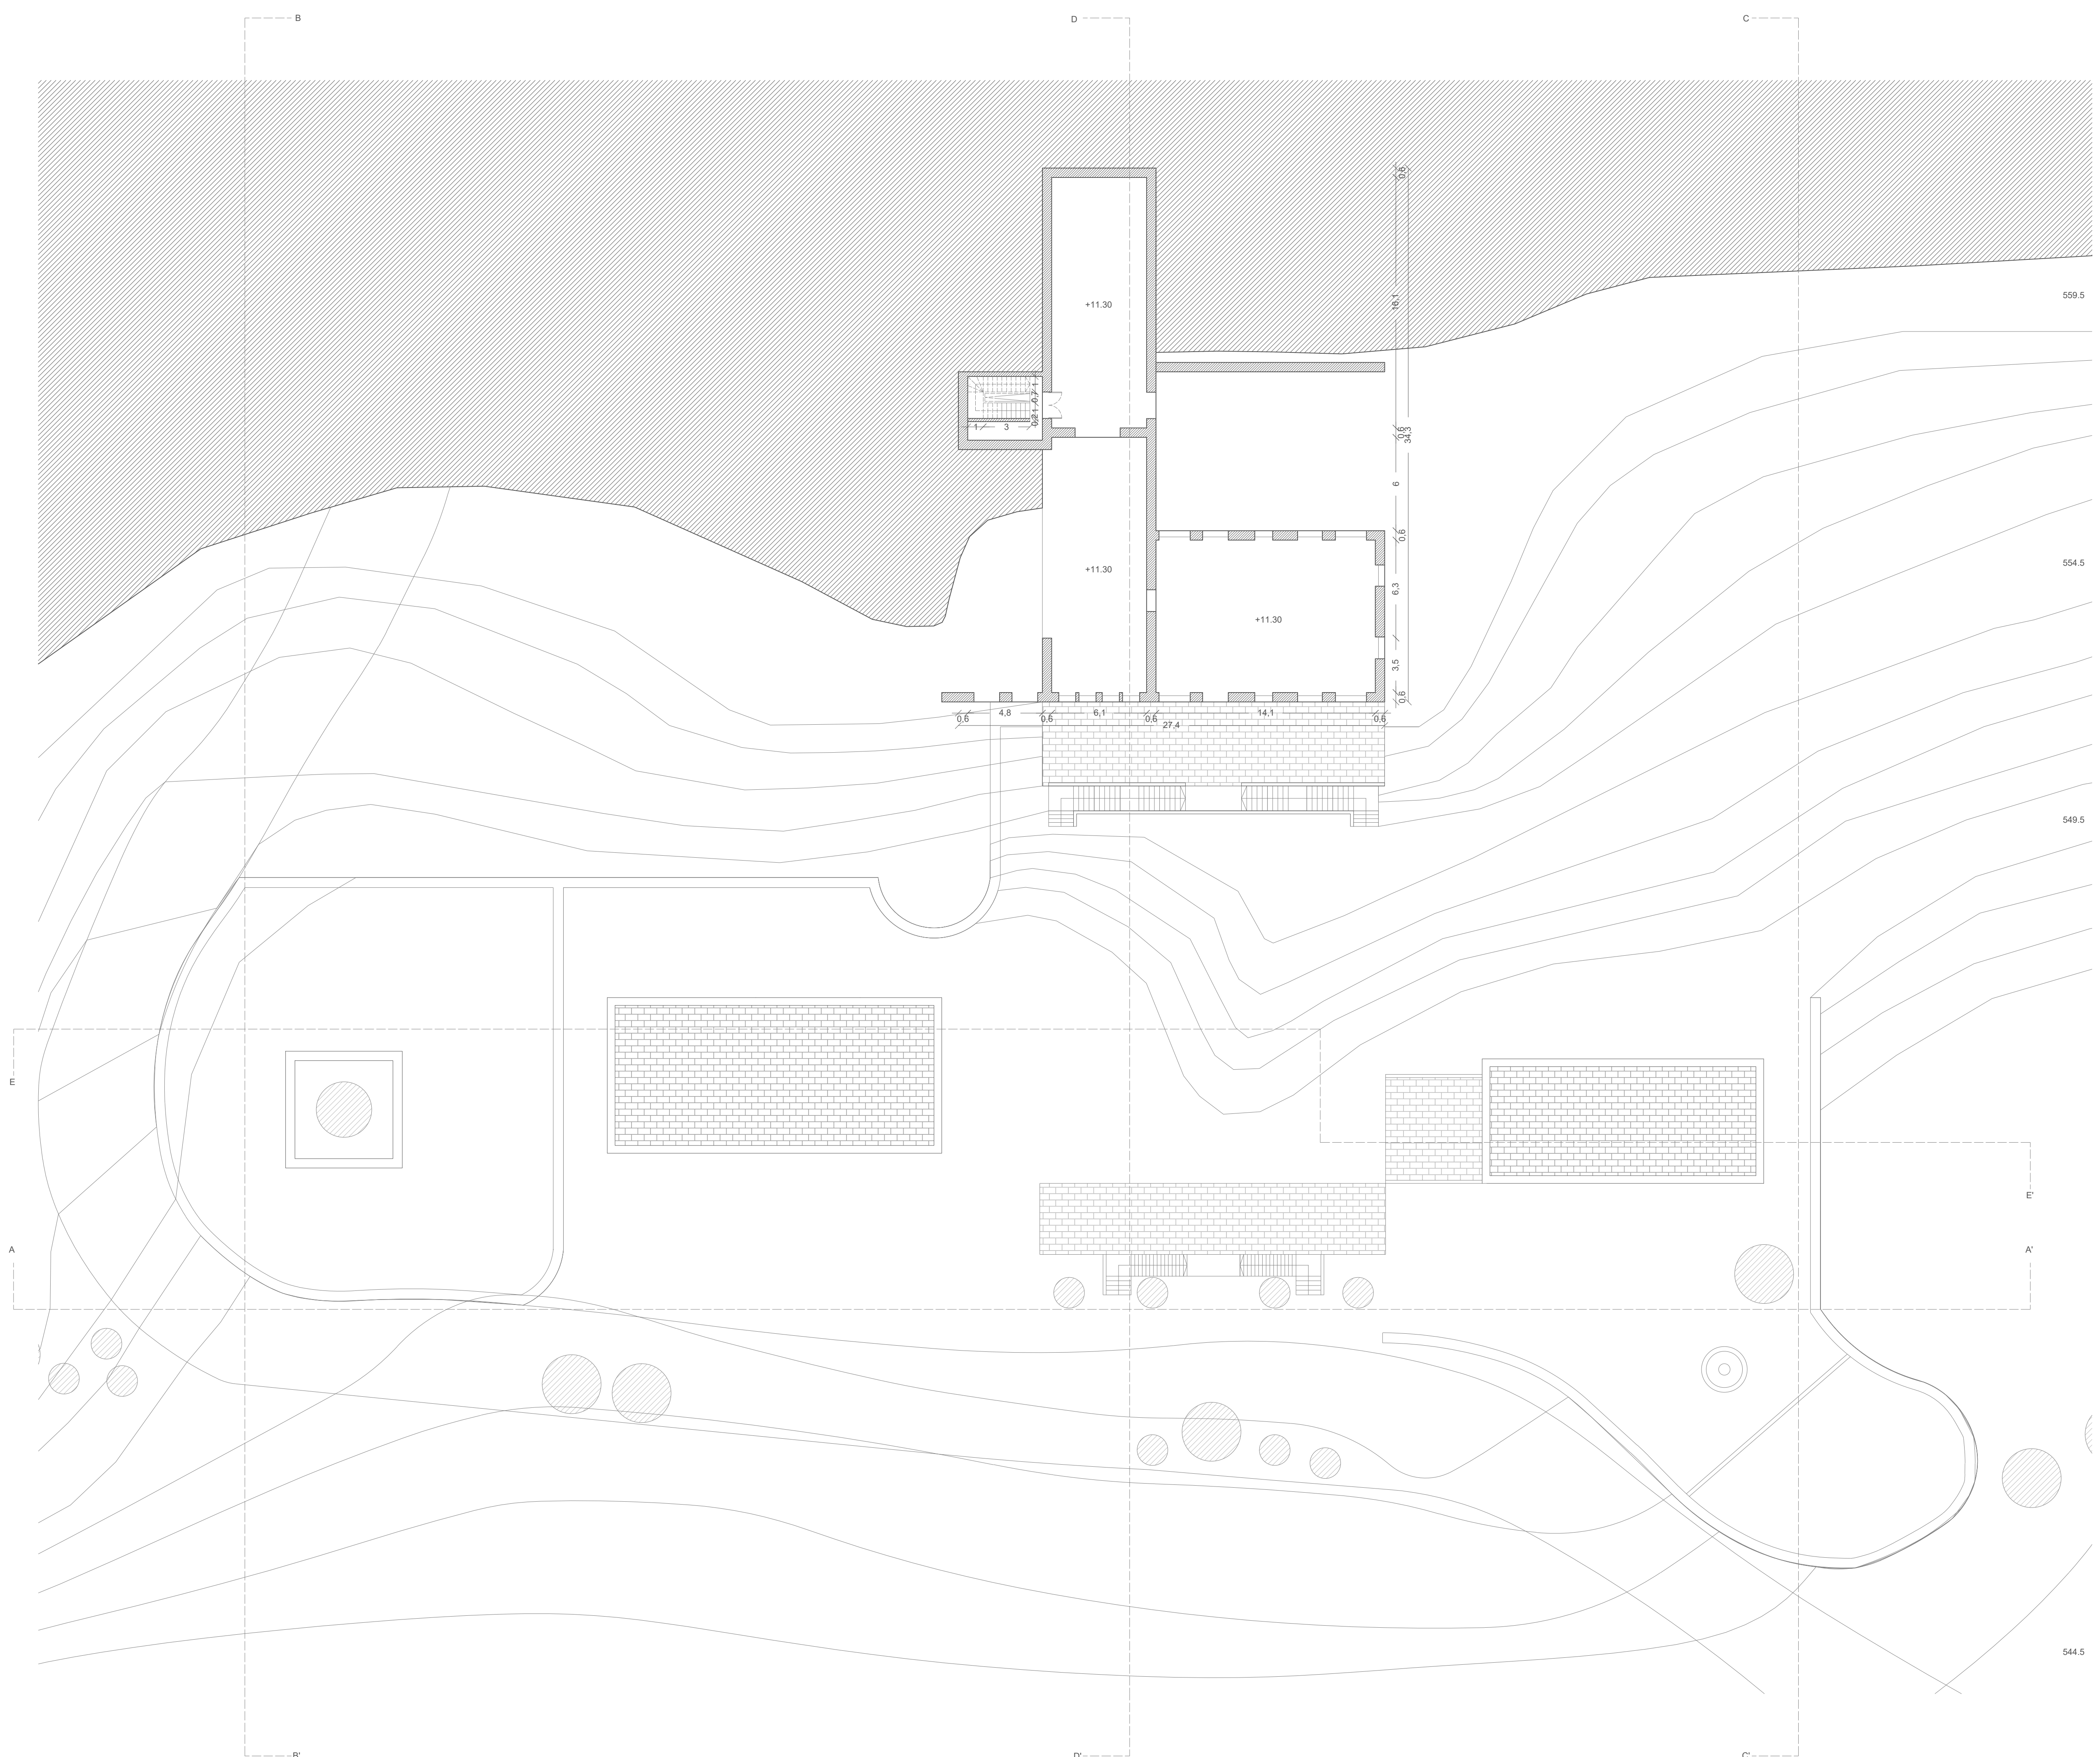

**"Re-habitar as Termas Radium"**  
 Cláudia Vanessa Marques Gonçalves  
 Planta Piso 3 do existente  
 Desenho 6  
 Escala 1/200  
 Orientadora - Prof. Doutora Inês Daniel de Campos  
 Co-orientadora - Prof. Doutora Cláudia Sofia Beato  
 Universidade da Beira Interior novembro 2018

PRODUCED BY AN AUTODESK STUDENT VERSION

PRODUCED BY AN AUTODESK STUDENT VERSION

**"Re-habitar as Termas Radium"**  
 Cláudia Vanessa Marques Gonçalves  
 Planta Piso 2 do existente  
 Desenho 5  
 Escala 1/200  
 Orientadora - Prof. Doutora Inês Daniel de Campos  
 Co-orientadora - Prof. Doutora Cláudia Sofia Beato  
 Universidade da Beira Interior novembro 2018