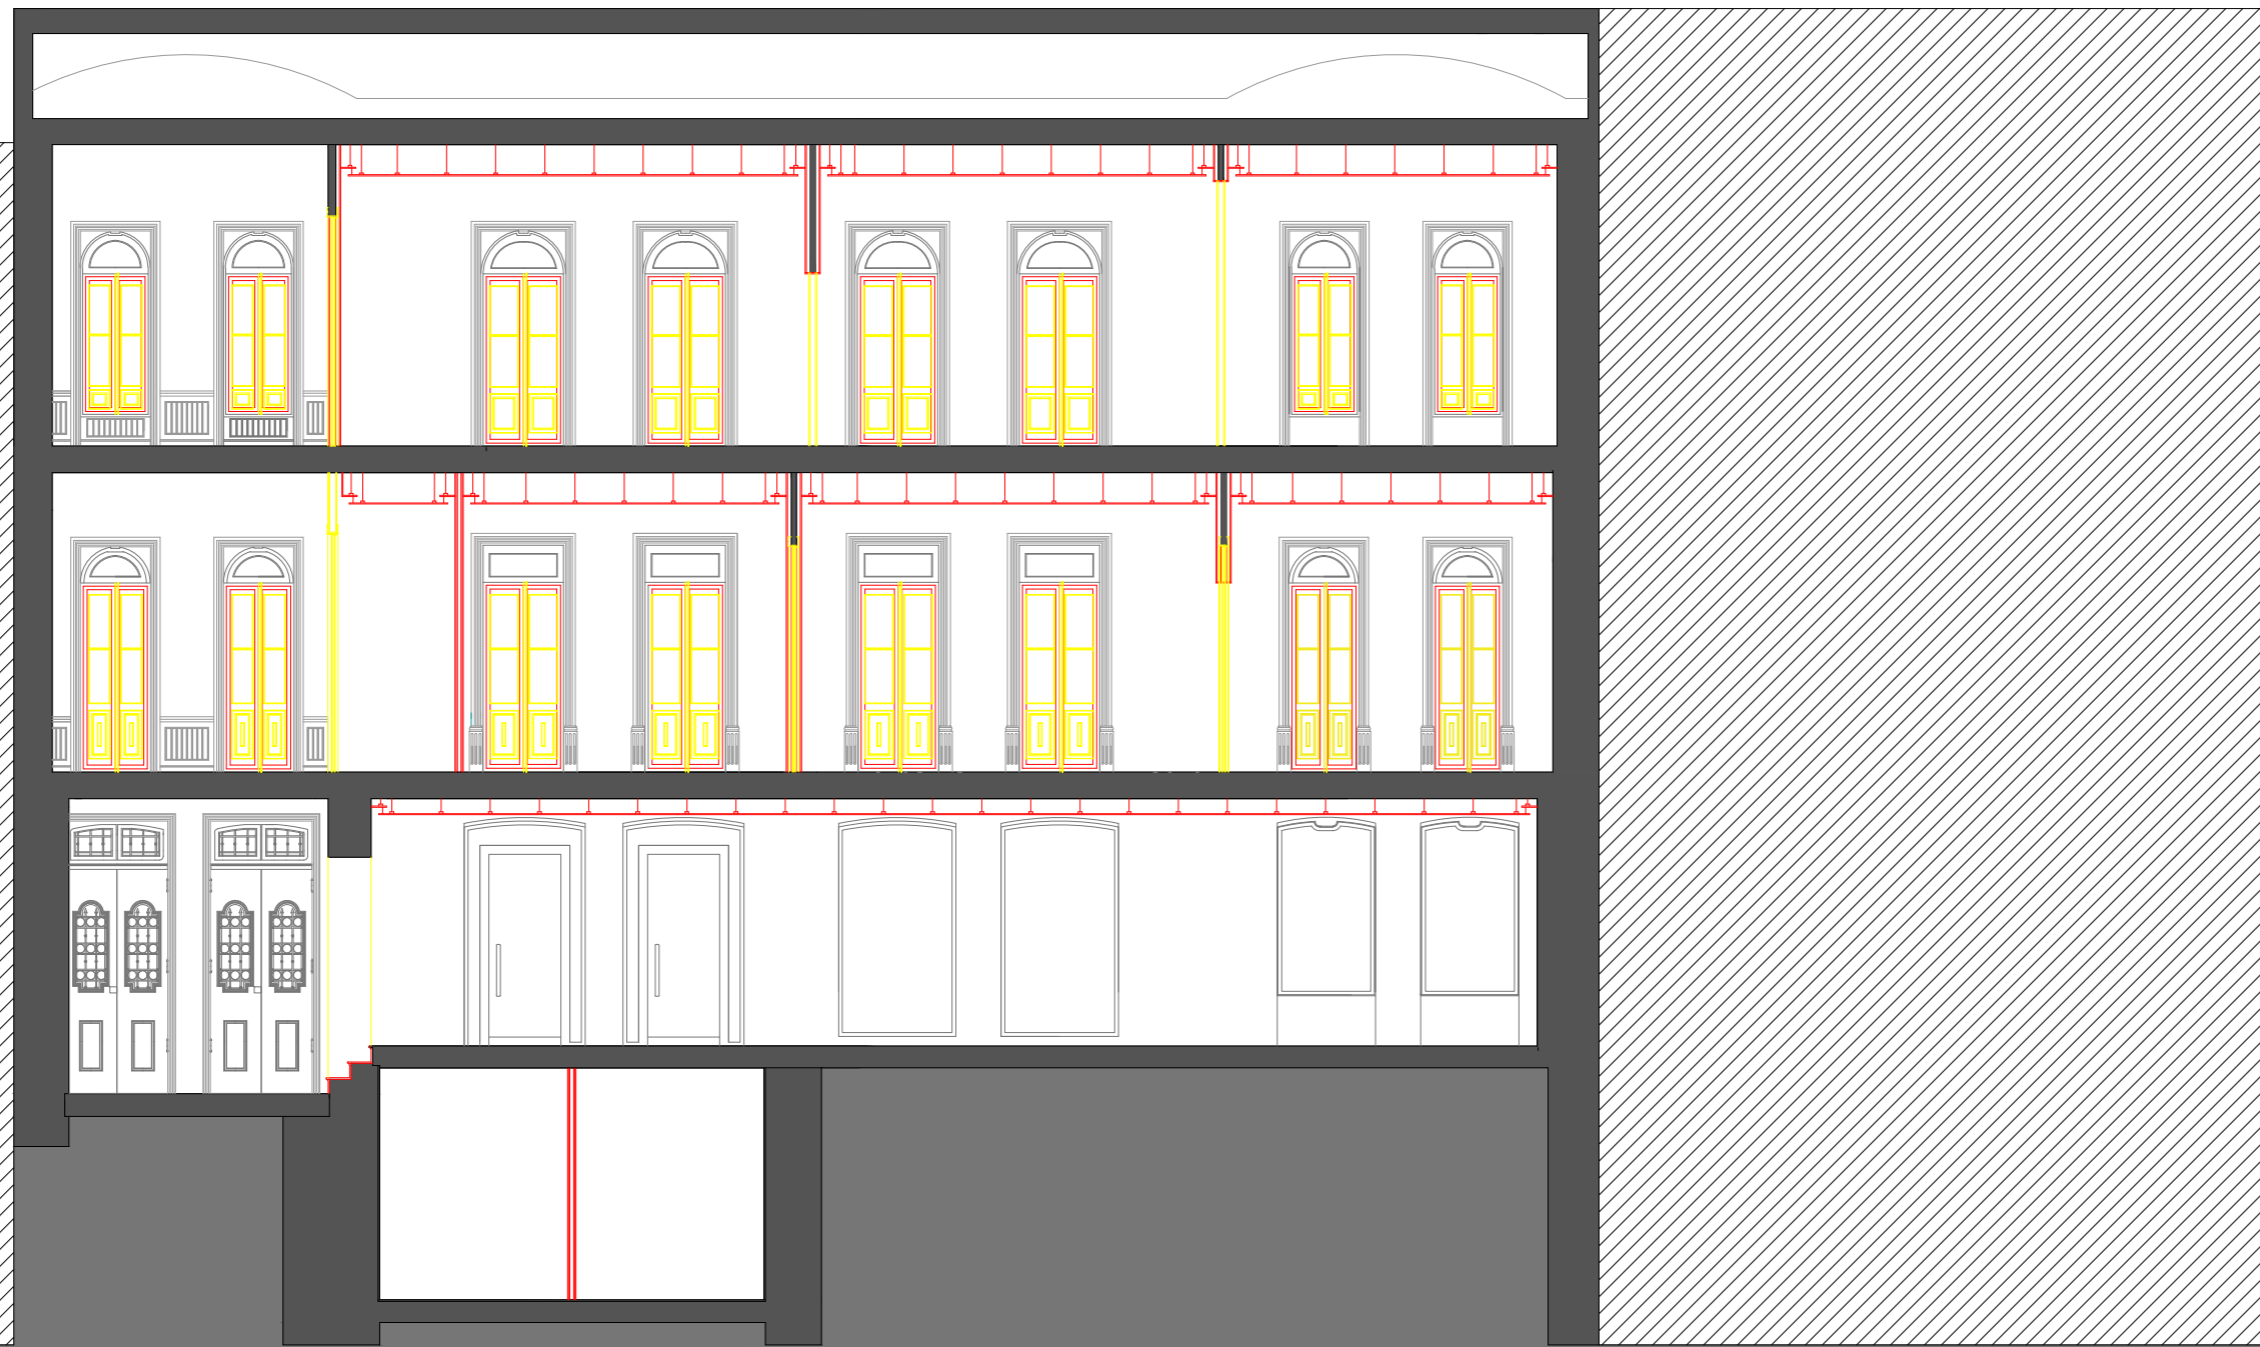

Demolido  
Construído

210.00  
209.00  
208.00  
207.00  
206.00  
205.00  
204.00  
203.00  
202.00  
201.00  
200.00  
199.00  
198.00  
197.00  
196.00  
195.00  
194.00  
193.61(0.00)  
Rua do Comércio  
193.00  
192.00  
191.00  
190.00  
189.00  
188.00  
187.00  
186.00  
185.00  
184.00  
183.00  
182.00  
181.00  
180.00  
179.00

Piso 3 +12.73

Piso 2 +9.40

Piso 1 +4.00

Piso 0 +0.46

Piso -1 -2.03

Centro Histórico de Viseu, Reabilitação de Edifício na Rua do Comércio

Patrícia Pereira de Jesus nº26561

Rua do Comércio, Viseu Escala:1:100