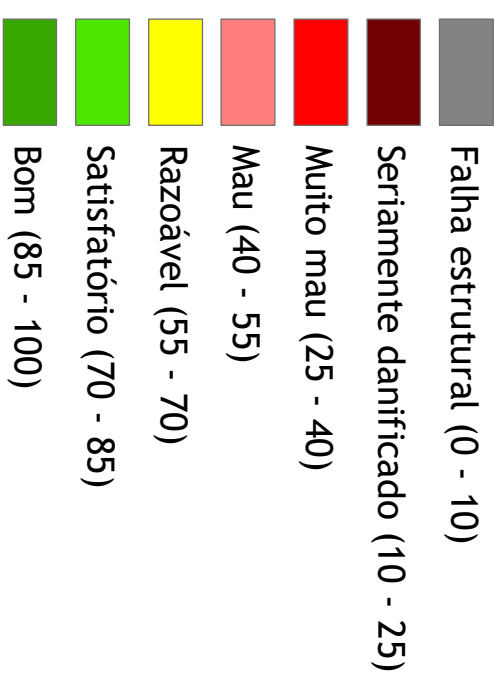

Representação gráfica do PCI

Levantamento tradicional (a pé)

Legenda:

1:3 000

Data: 08/10/2016