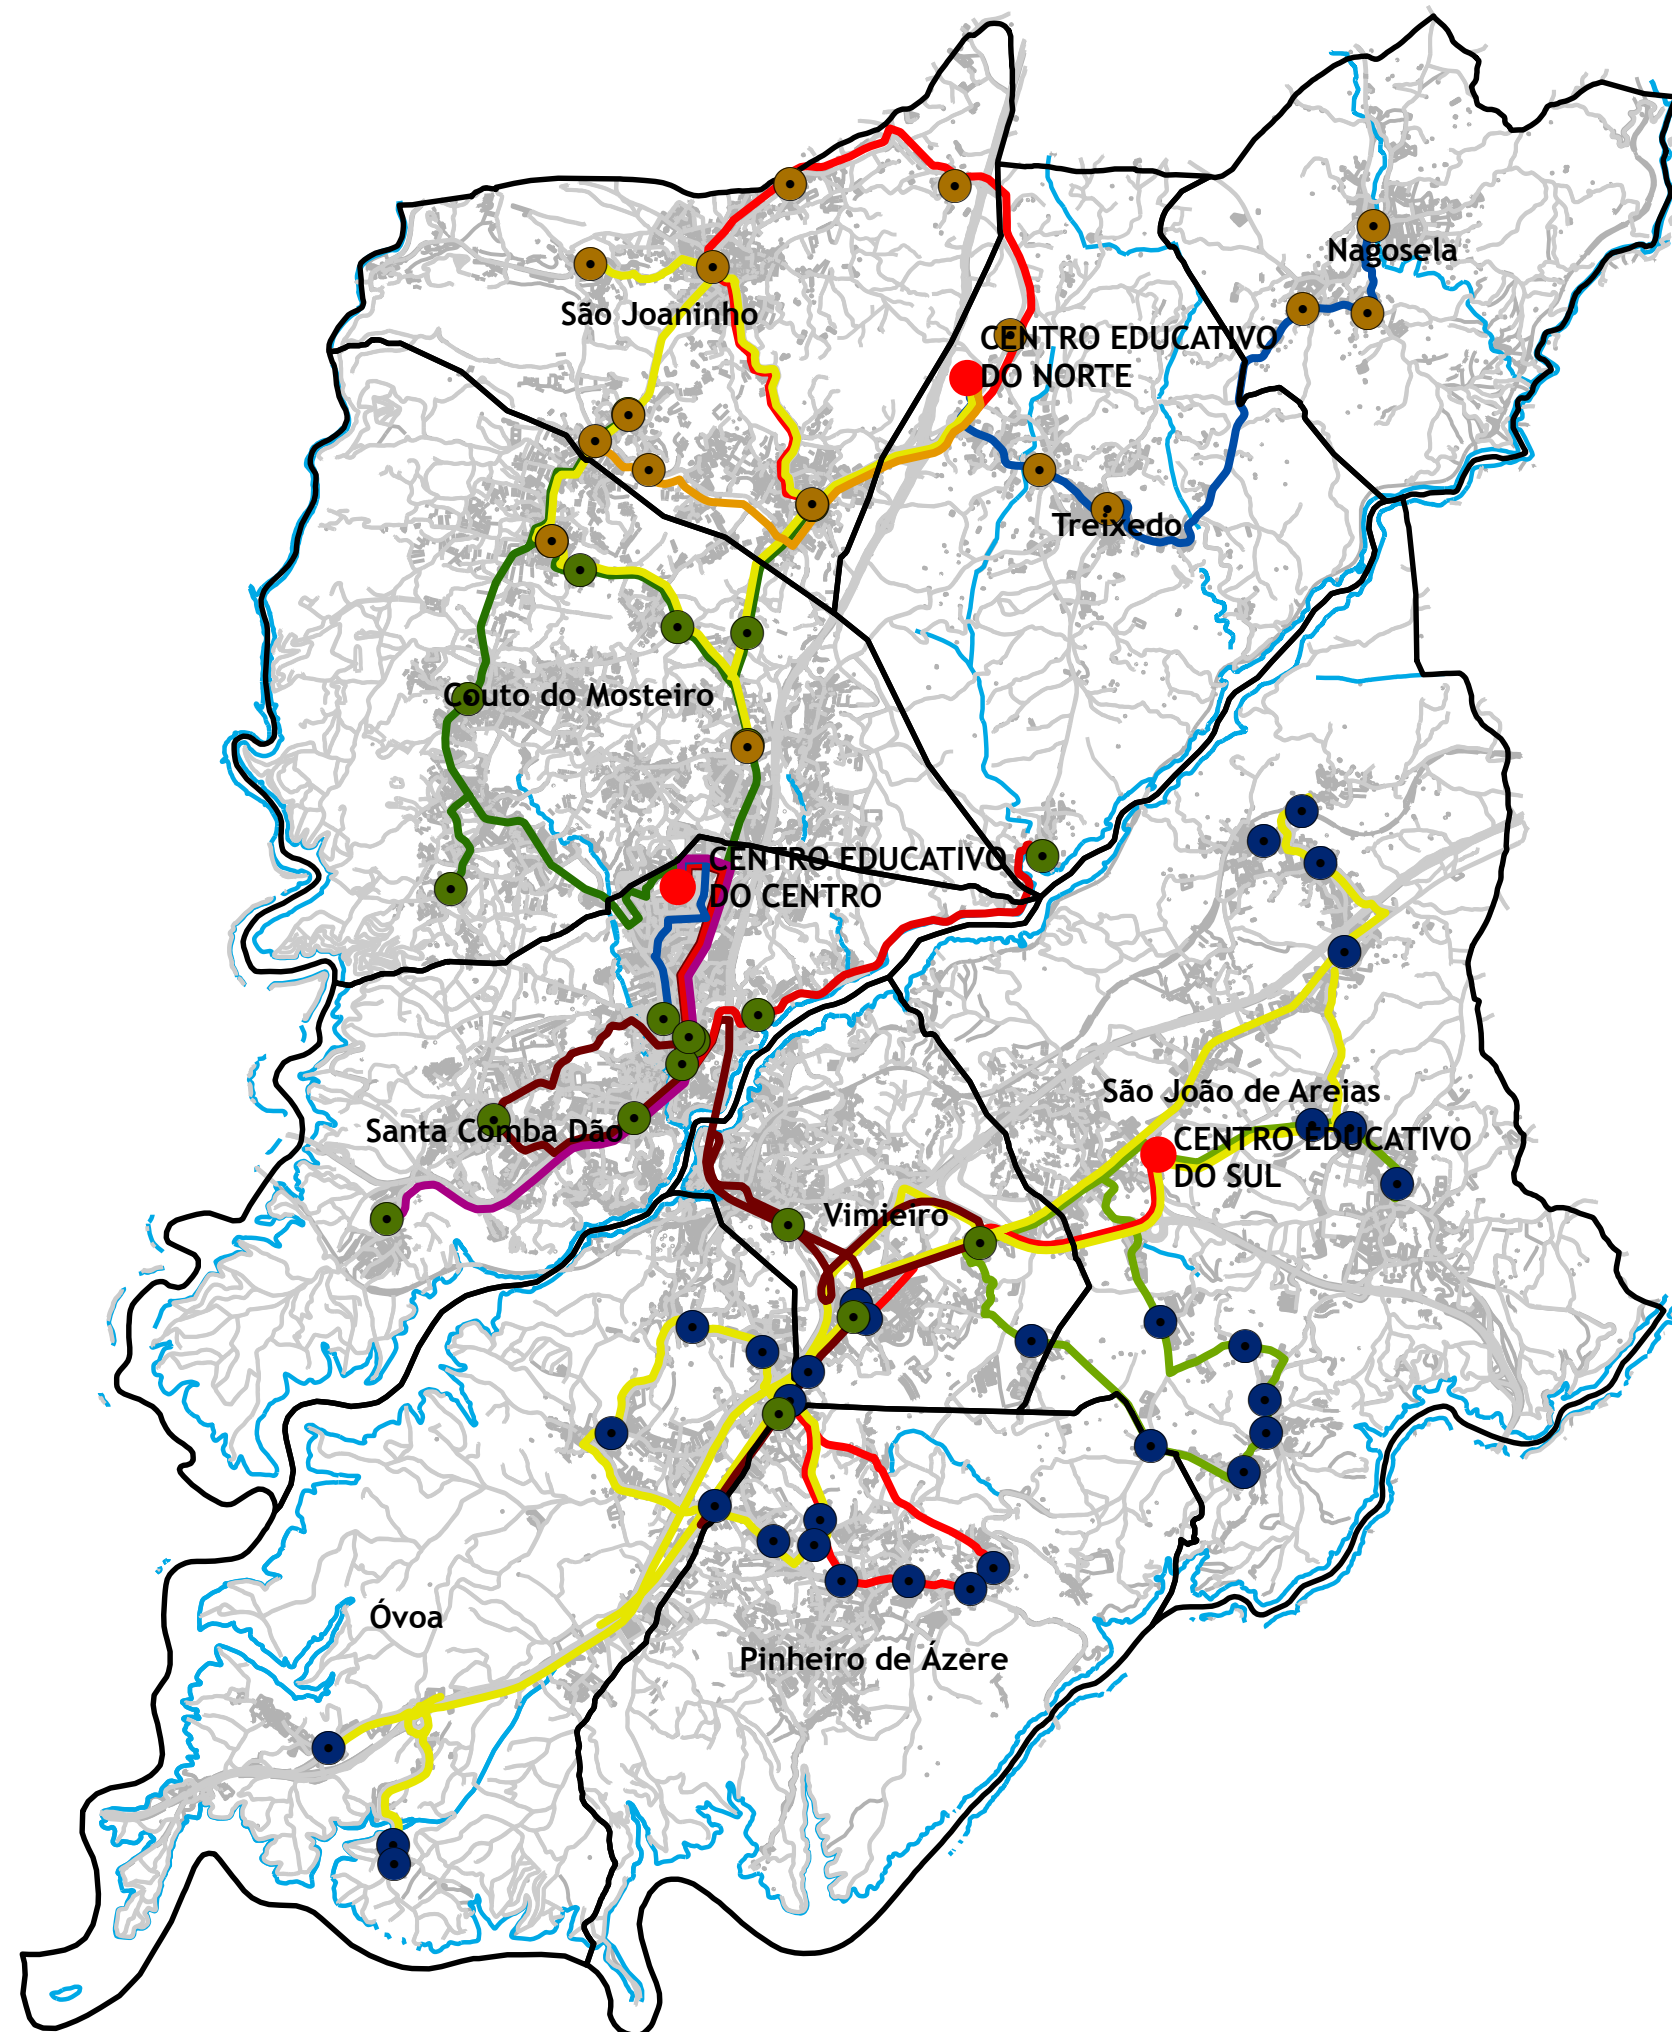

REDE DE TRANSPORTES ESCOLARES DOS CENTROS EDUCATIVOS DE SANTA COMBA DÃO

Legenda:

- Circuito 1_CEN
- Circuito 2_CEN
- Circuito 3_CEN
- Circuito 4_CEN
- Circuito 5_CEC
- Circuito 6_CEC
- Circuito 7_CEC
- Circuito 8_CEC
- Circuito 9_CEC
- Circuito 10_CES
- Circuito 11_CES
- Circuito 12_CES
- Paragens_CEN
- Paragens_CEC
- Paragem_CES
- Centros Educativos

0 1 2 Km