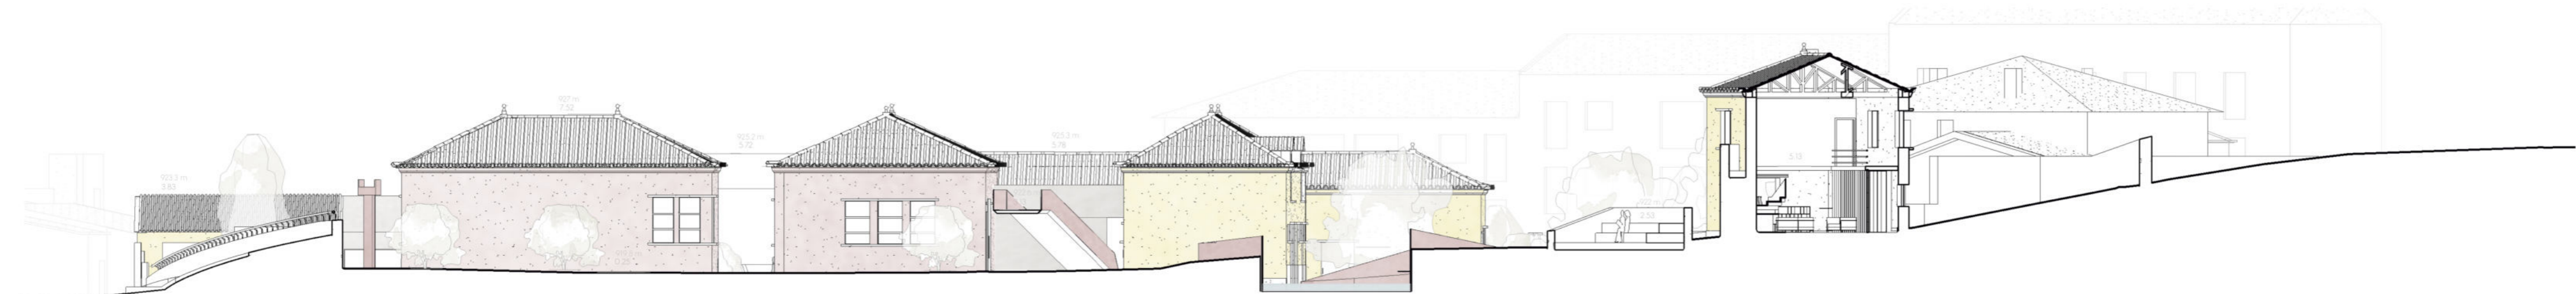

PLANTA COTA 924 E1/200

COLLAGE

AXONOMETRIA EM CORTE NA ZONA DE TRABALHO

CORTE IV(ZONA DE TRABALHO) E1/200

CORTE V E1/200

CENTRO CULTURAL DA GUARDA  
 DISERTAÇÃO DE PROJECTO UBI 2019/2020

JOÃO MIGUEL APARÍCIO

PLANTA COTA 924  
 CORTE V & COLLAGE  
 AXONOMETRIA DO ESPAÇO DE TRABALHO COM MÓVEL  
 8/15