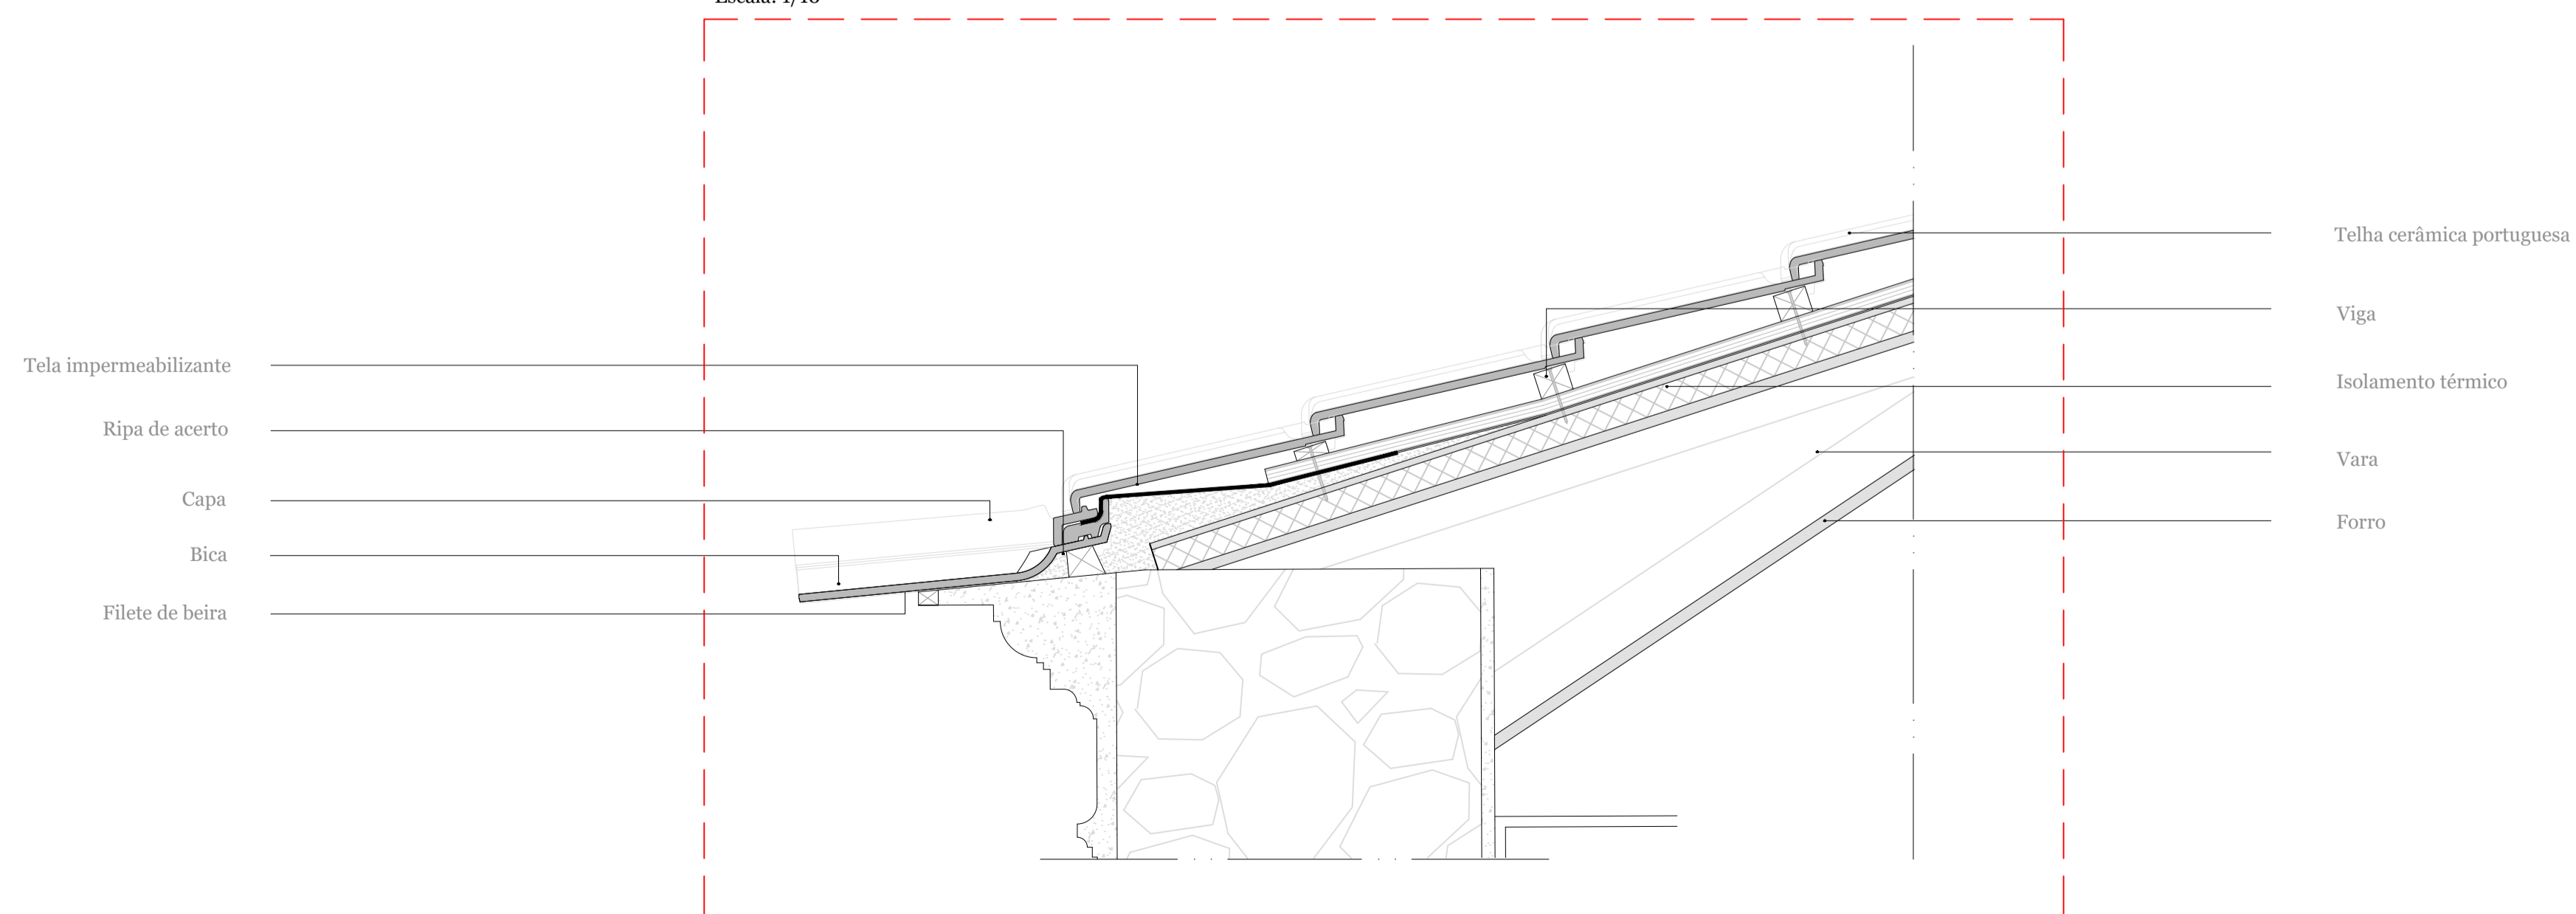

CORTE ALÇADO NASCENTE CC'
ESC: 1/100

CORTE DD'
ESC: 1/100

Pormenor 1
Escala: 1/10

Ilustração 2 - Marcação de cortes

PERPETUAR MEMÓRIAS
Reabilitação de duas casas centenárias em Águeda