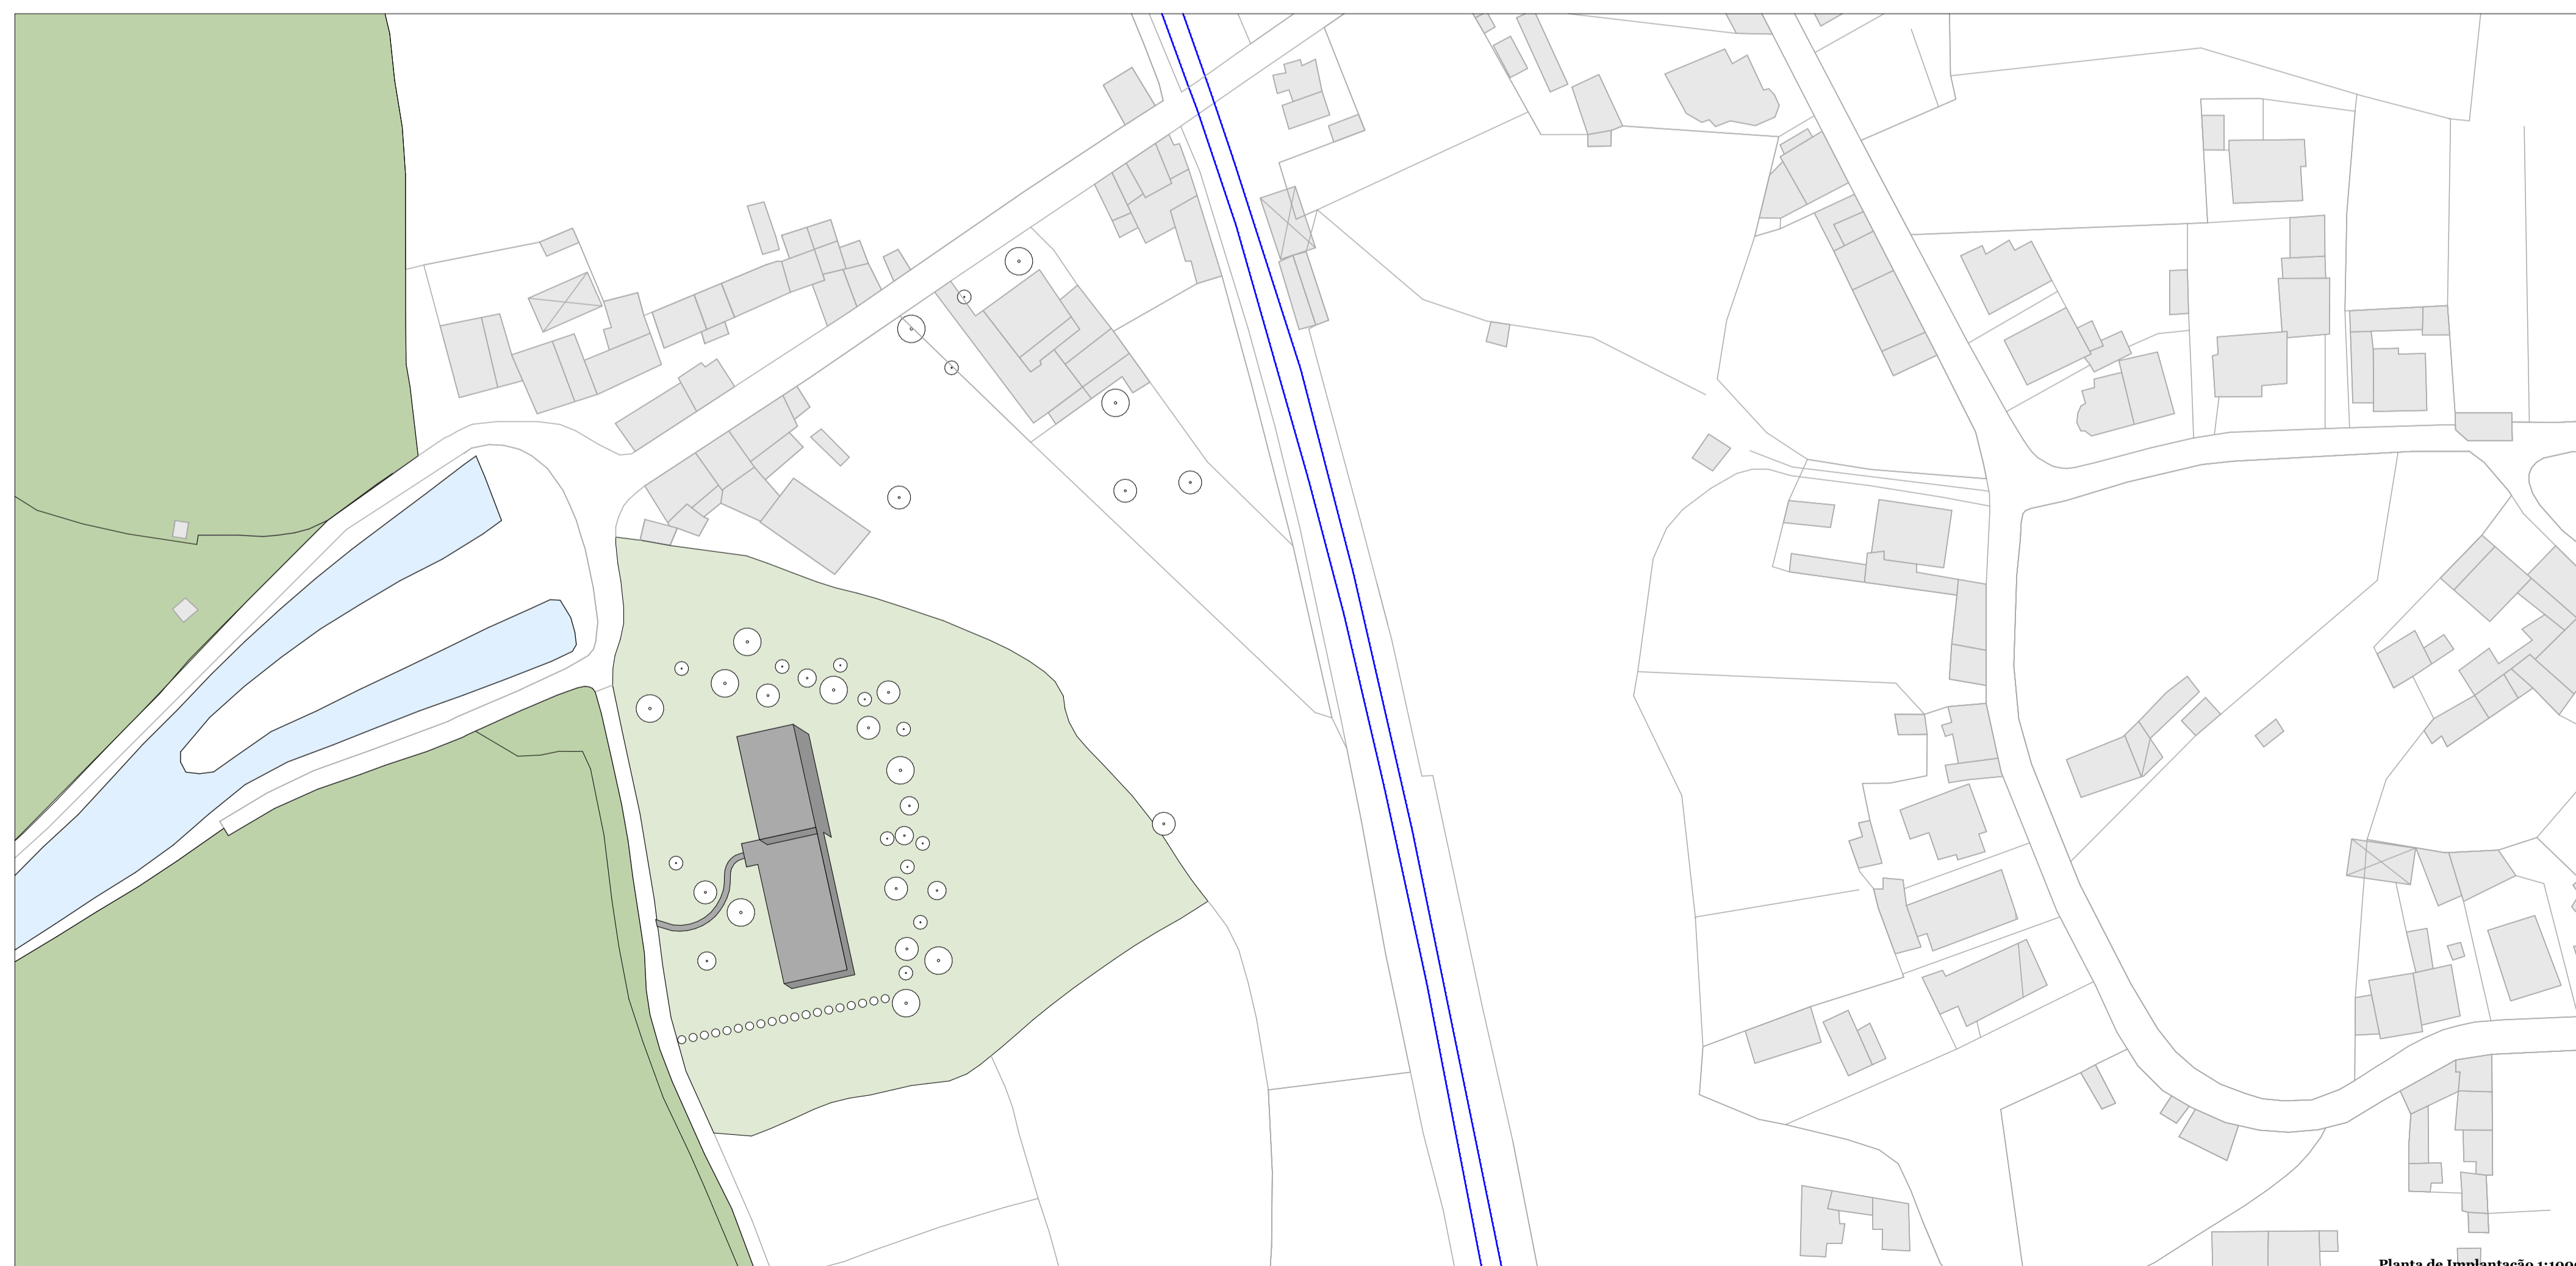

Planta de Localização 1:2000

Planta de Implantação 1:1000

-  Linha de Comboio
-  Transição para Bioria (cota mais próxima de 0)
-  Zona mais urbanizada (cota mais alta)
-  Construções Existentes
-  Habitação Unifamiliar "CCA House"
-  Canal de Água da Bioria
-  Zona da Bioria
-  Lote para Implantação

Arquitetura Adaptada às Alterações Climáticas
CCA House

Localização	Bioria - Salreu / Estarreja
Objeto	Planta de Localização Planta de Implantação
Escala	1:2000 - 1:1000
Data	Setembro / 2020