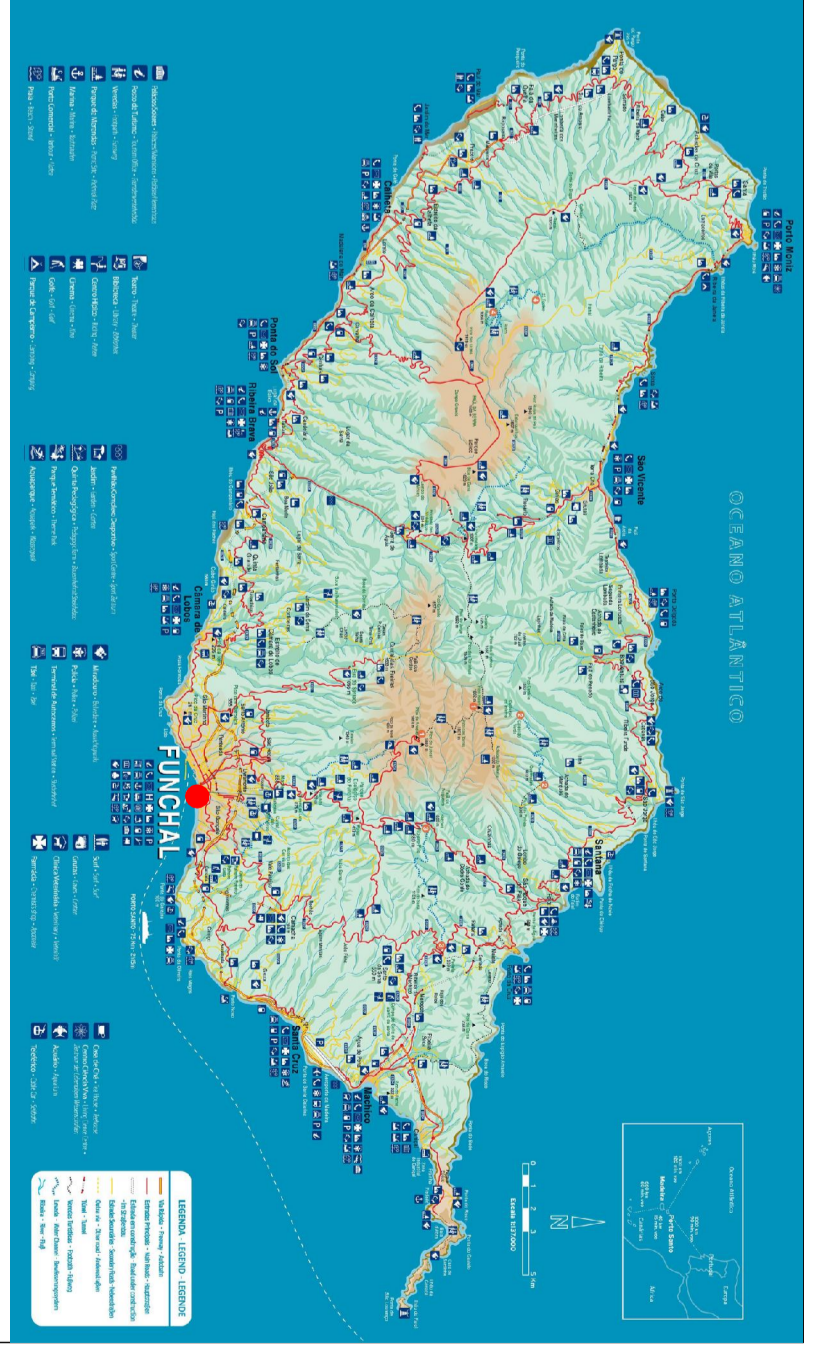

Legenda:
- Zonas de risco e inerte
- Zona de intervenção

Mapa Territorial, 1:50,000
Câmara Municipal de Funchal
Departamento de Urbanismo e Planeamento
2011