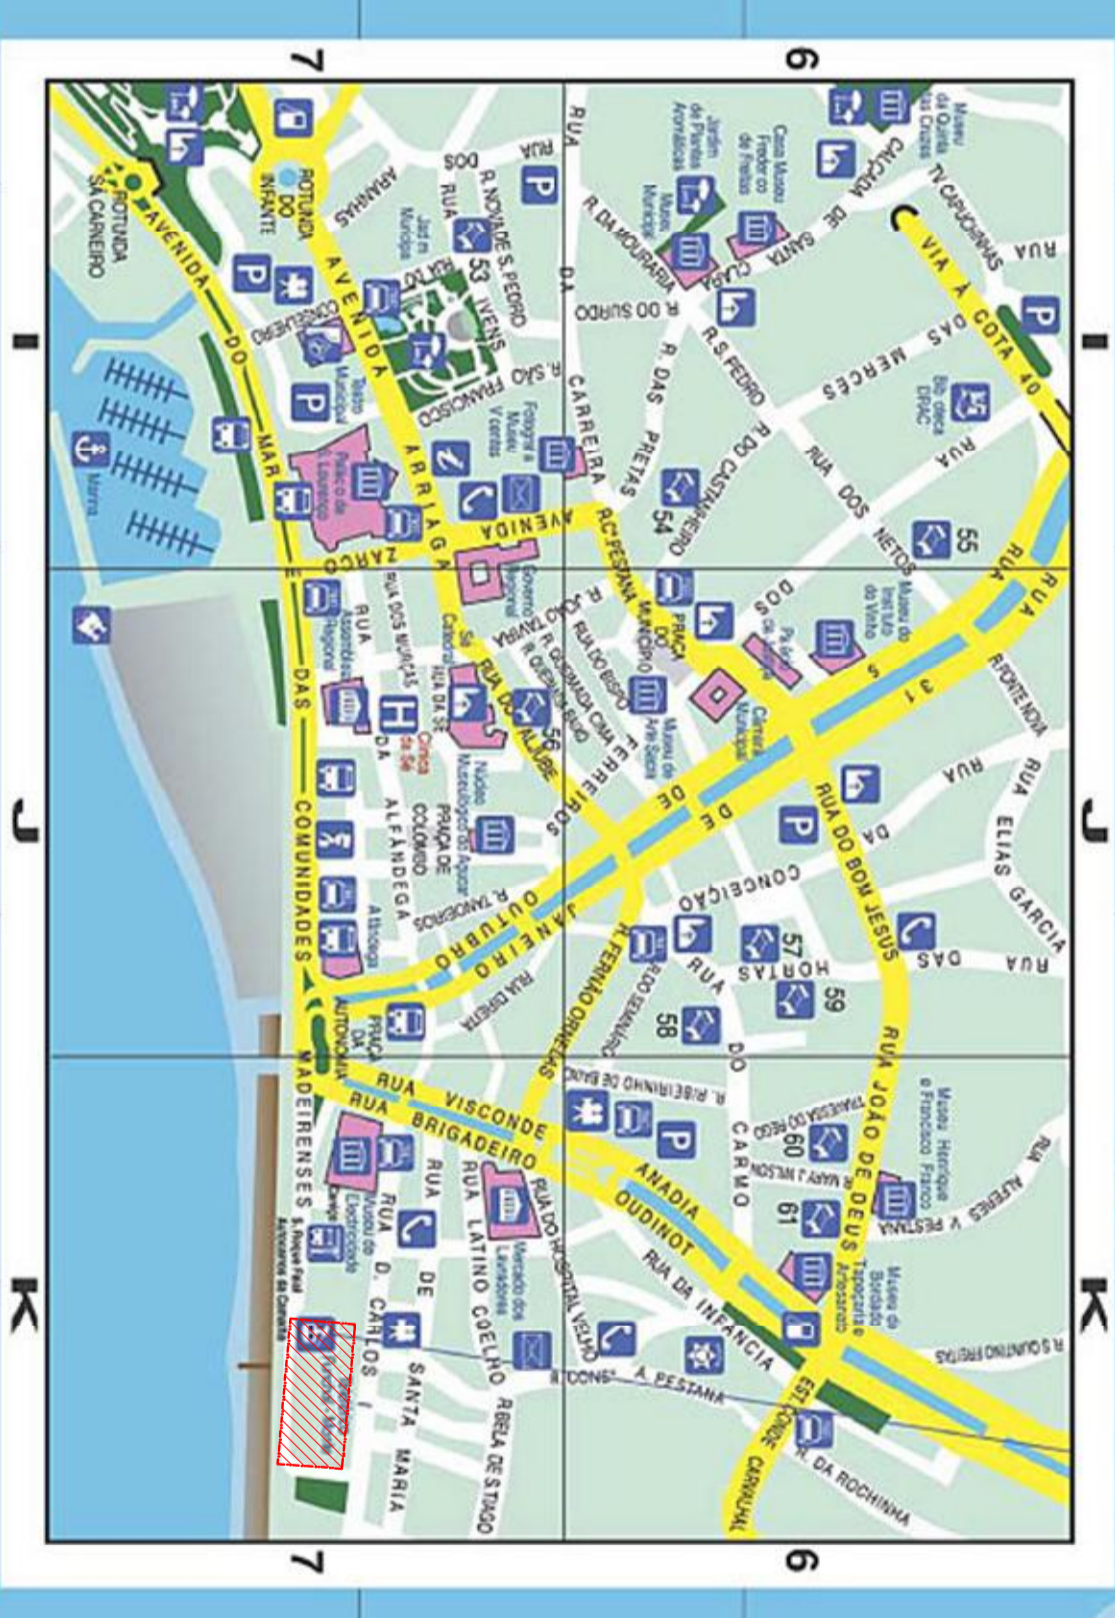

Legenda:
- Zonas de risco e inerte
- Zona de intervenção

Mapa Territorial, 1:50,000
Câmara Municipal de Funchal
Departamento de Urbanismo e Planeamento
2011